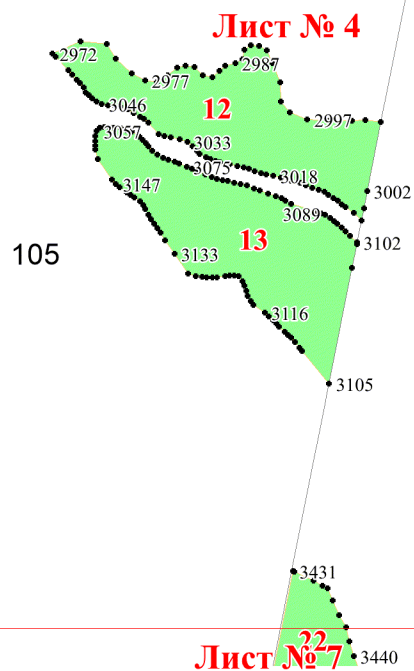

**Графическое описание местоположения
границ земель, на которых
располагаются особо защитные участки
лесов «участки лесов с наличием
реликтовых и эндемичных растений», на
территории Нижне-Лупьинского
участкового лесничества Вилегодского
лесничества Архангельской области**

76

Лист № 2

Лист № 1

73

5

74

Лист № 2

76

4

Лист № 4

77

Лист № 3

74

75

76

77

104

105

Лист № 4

Лист № 3

77

78

79

80