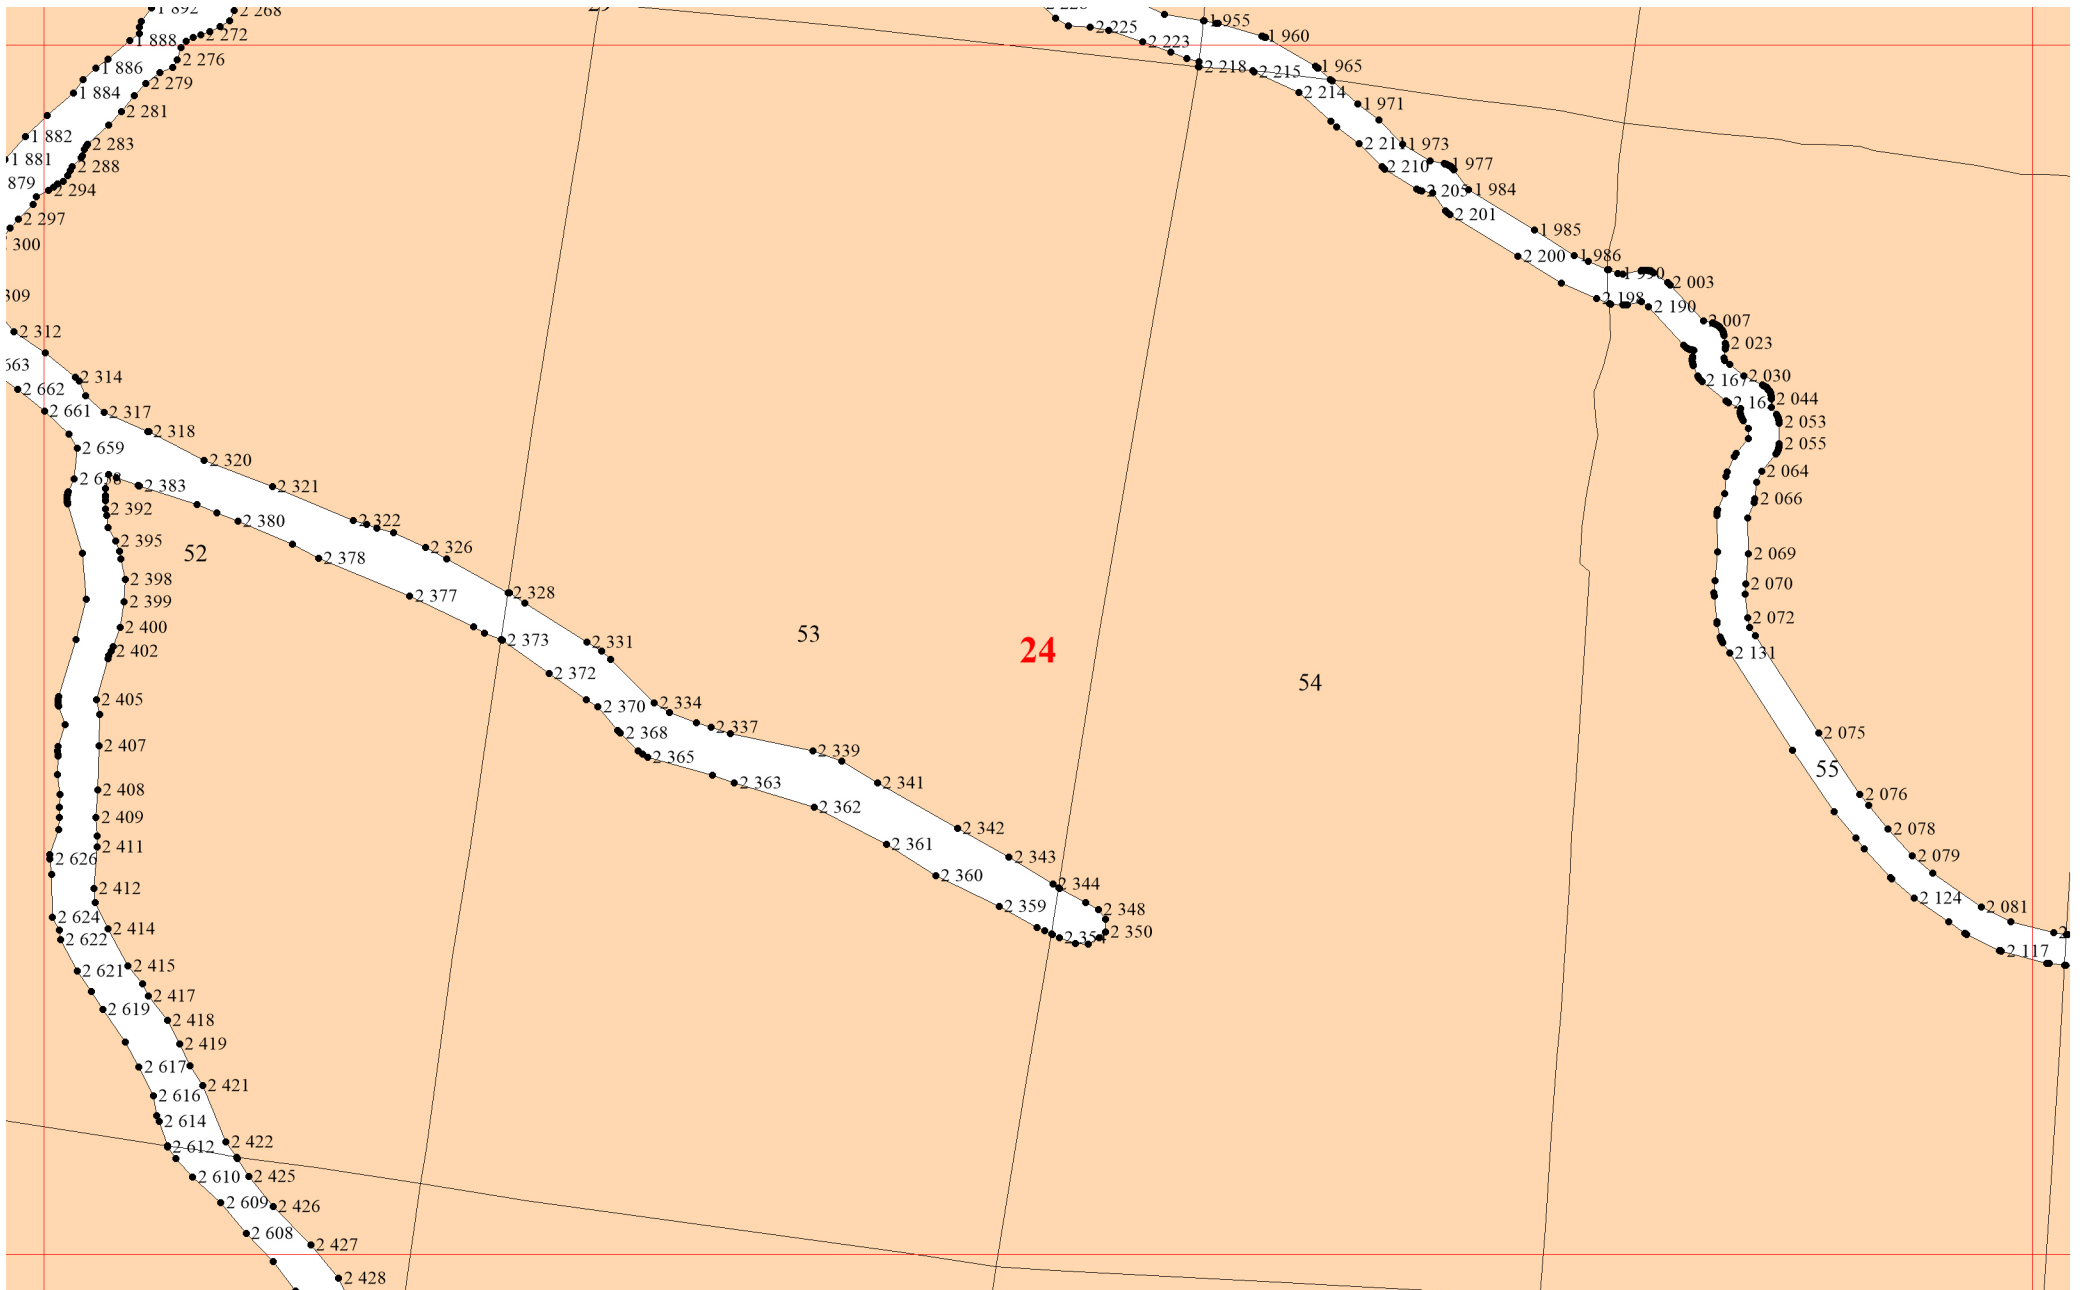

Графическое описание местоположения границ земель, на которых располагаются эксплуатационные леса, на территории Мостовского участкового лесничества Емельяновского лесничества Красноярского края

Условные обозначения:
1 - схема расположения листов
границы:
— - участковых лесничеств
— - участков
— - листов

10

11

11

21

26

31

35

36