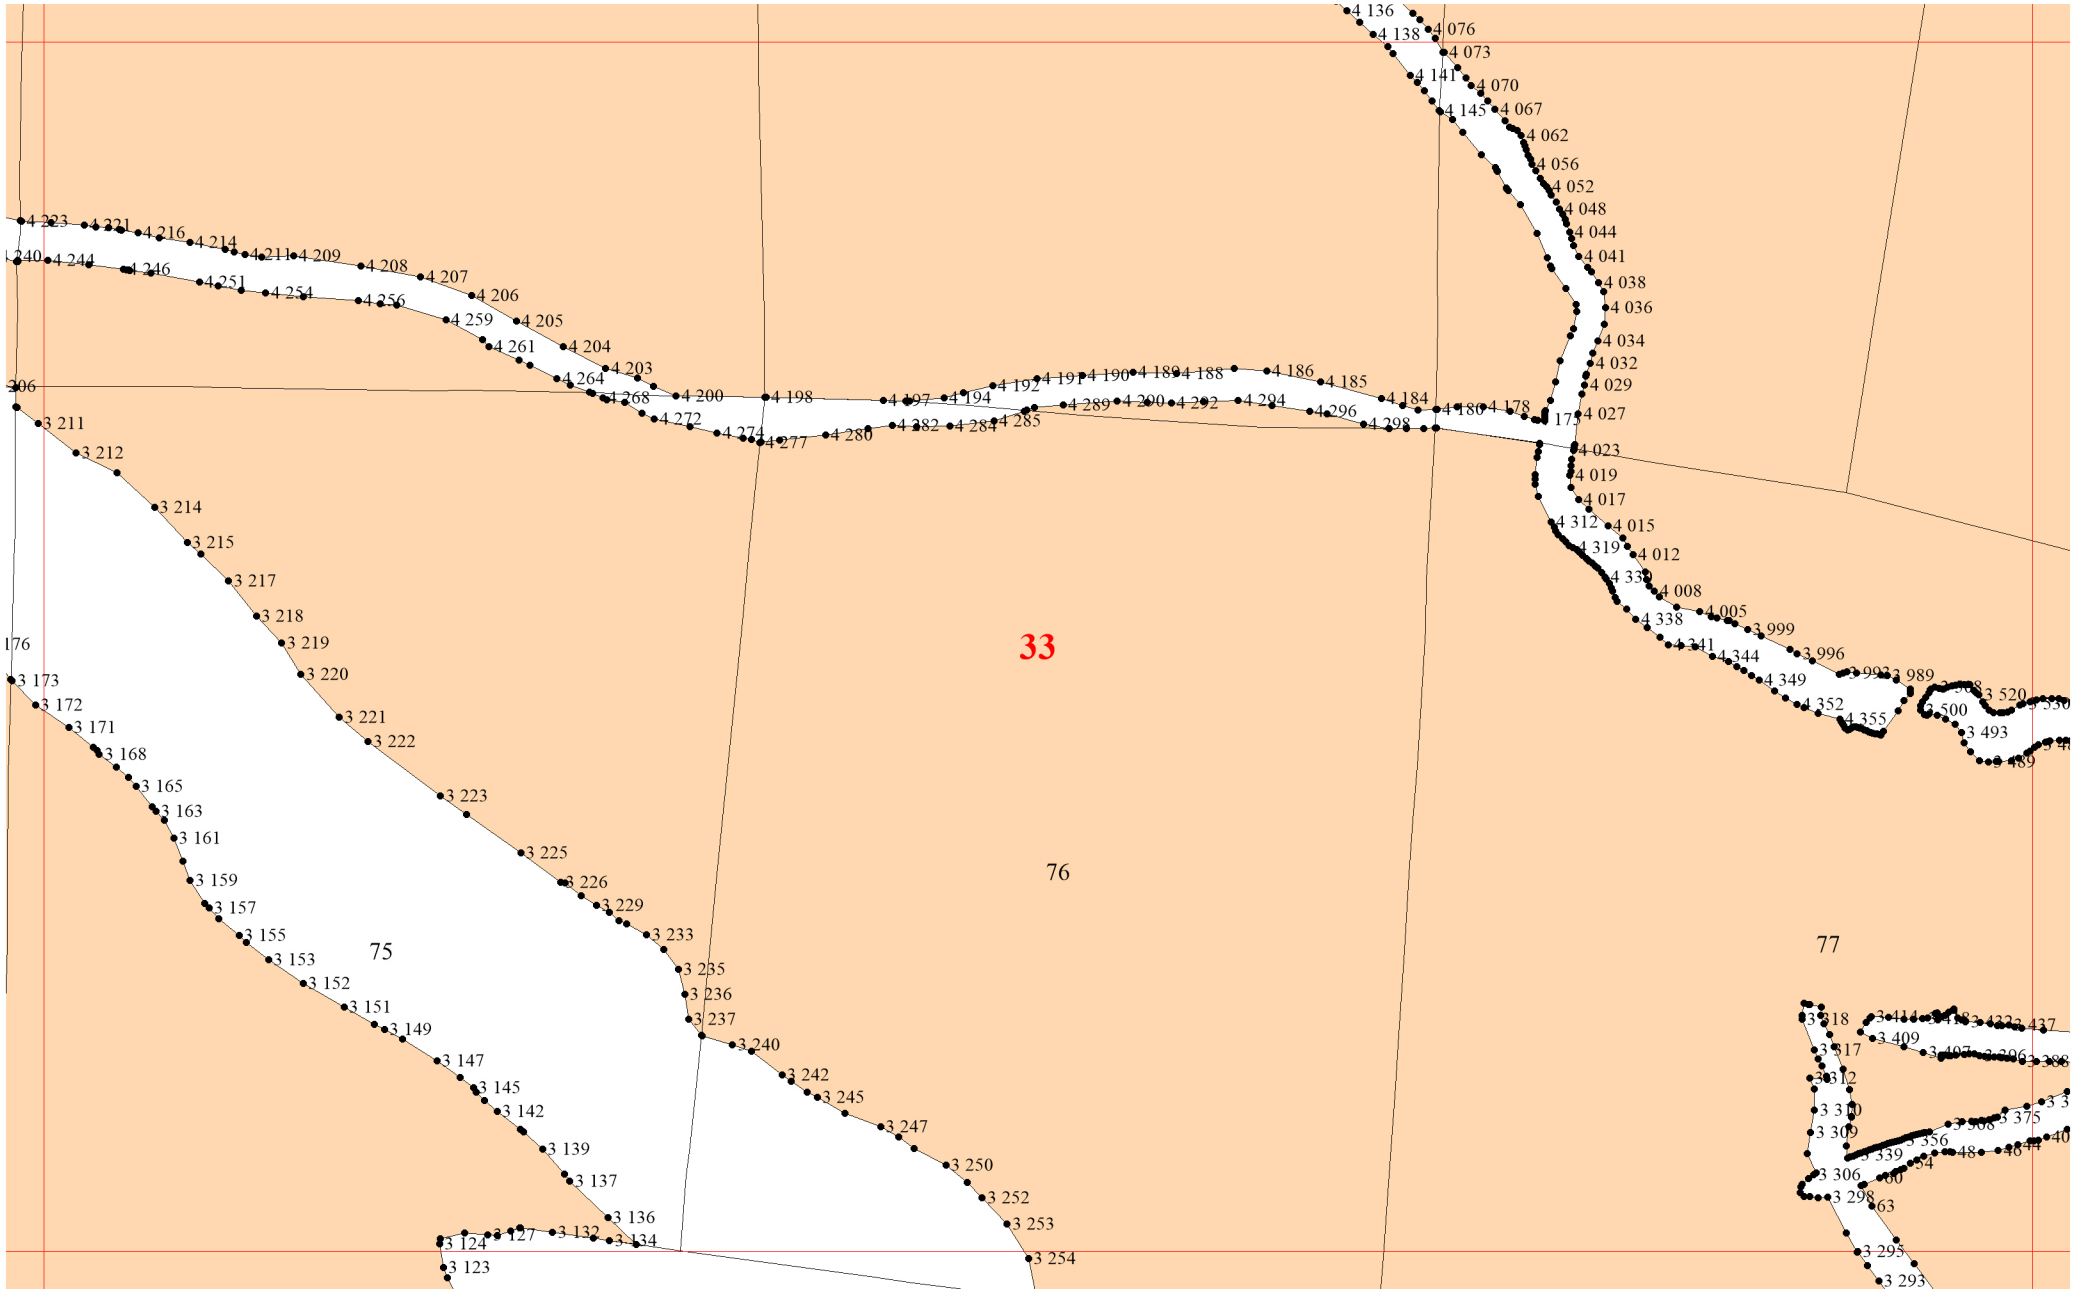

Графическое описание местоположения границ земель, на которых располагаются эксплуатационные леса, на территории Мостовского участкового лесничества Емельяновского лесничества Красноярского края

Условные обозначения:
1 - схема расположения листов
границы:
— - участковых лесничеств
— - участков
— - листов

10

11

11

21

26

31

35

36