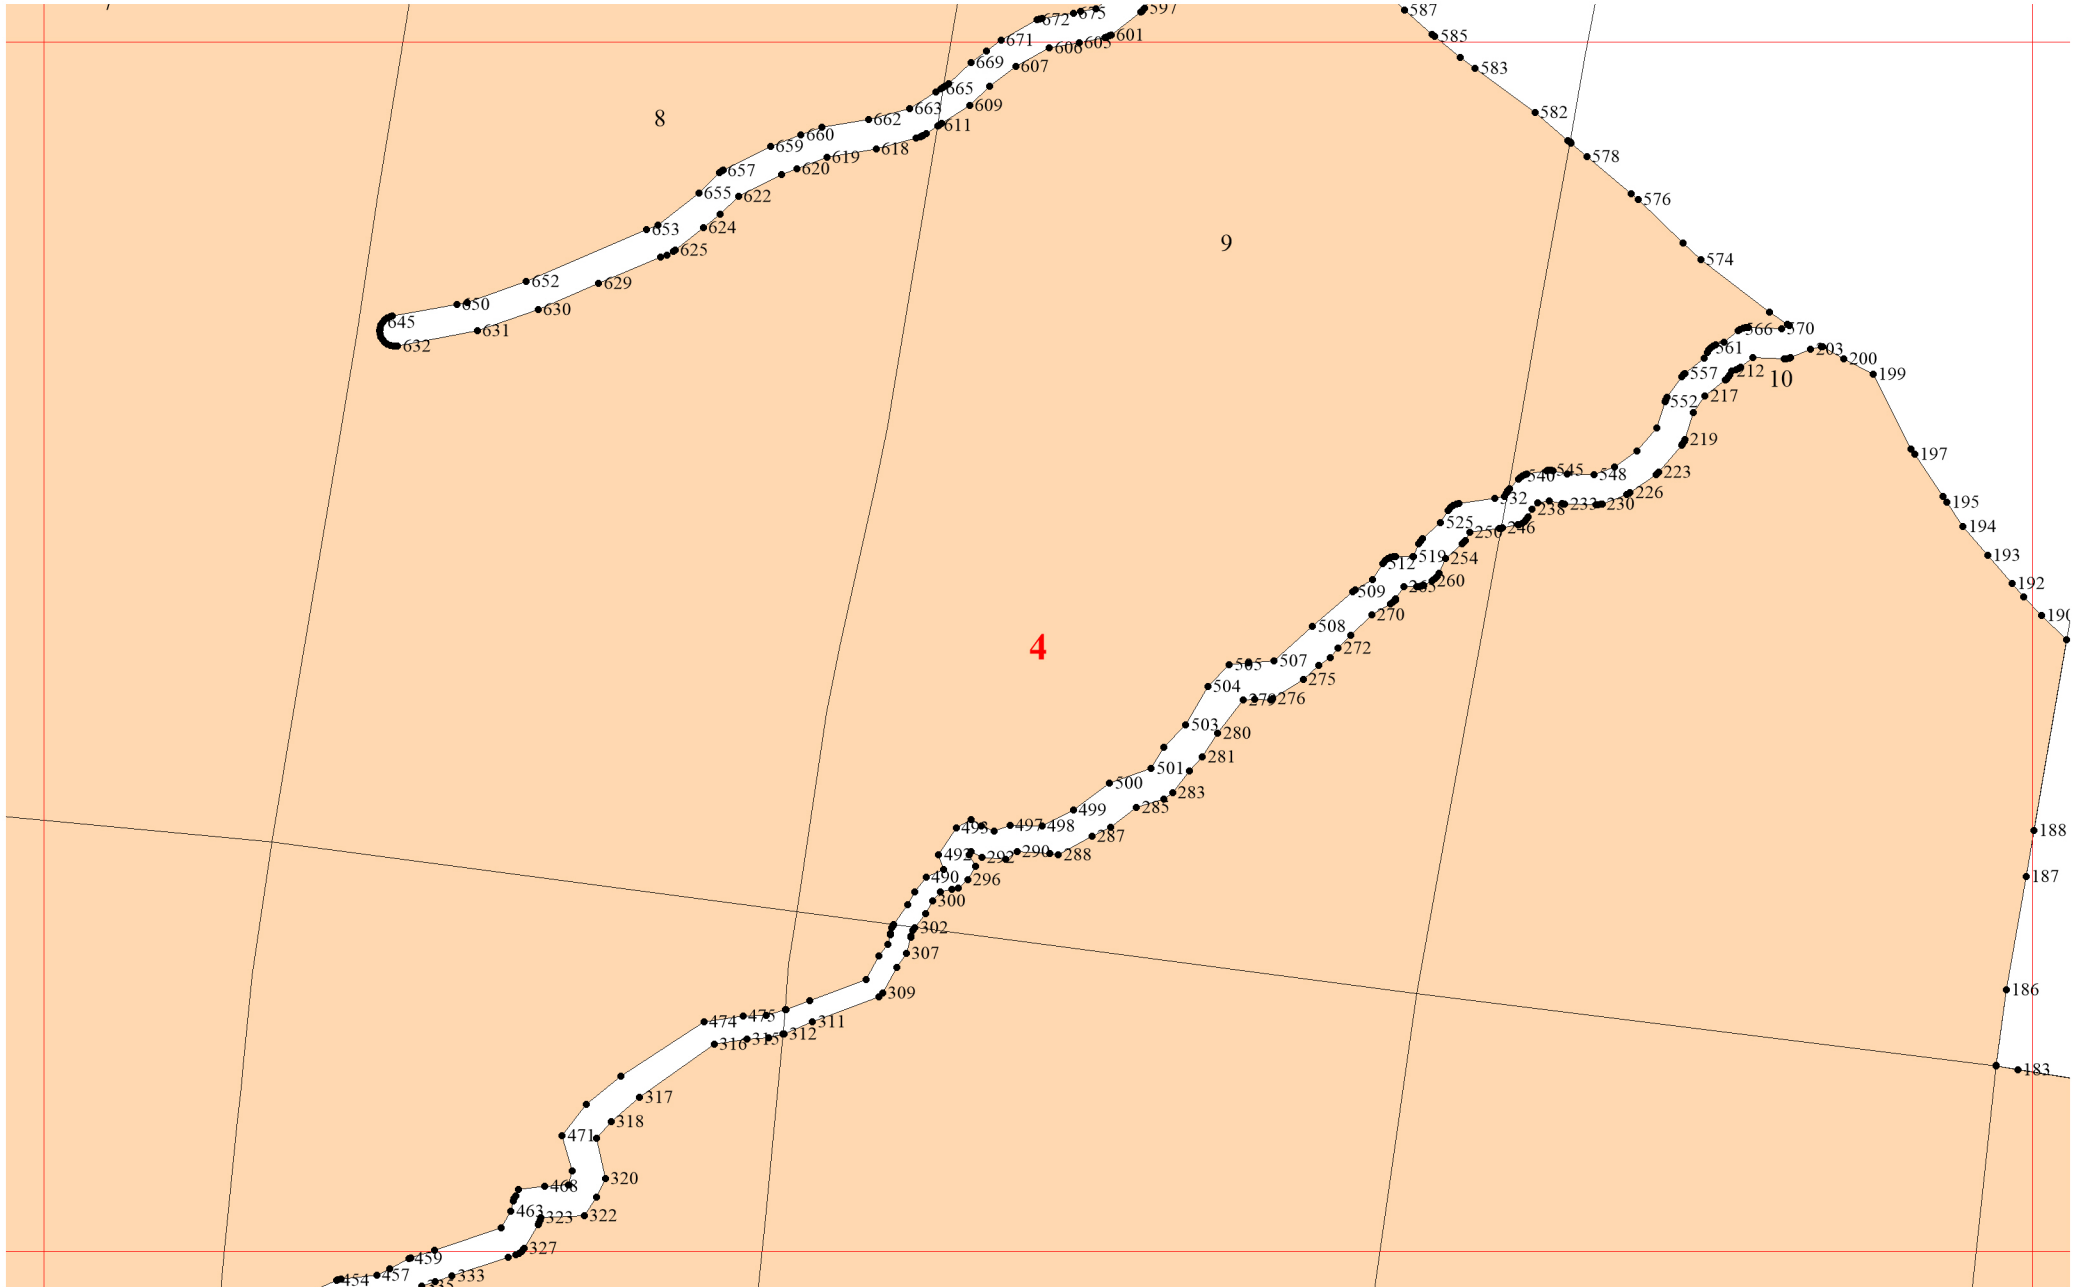

Графическое описание местоположения границ земель, на которых располагаются эксплуатационные леса, на территории Мостовского участкового лесничества Емельяновского лесничества Красноярского края

Условные обозначения:
1 - схема расположения листов
границы:
— - участковых лесничеств
— - участков
— - листов

10

11

11

21

26

31

35

36