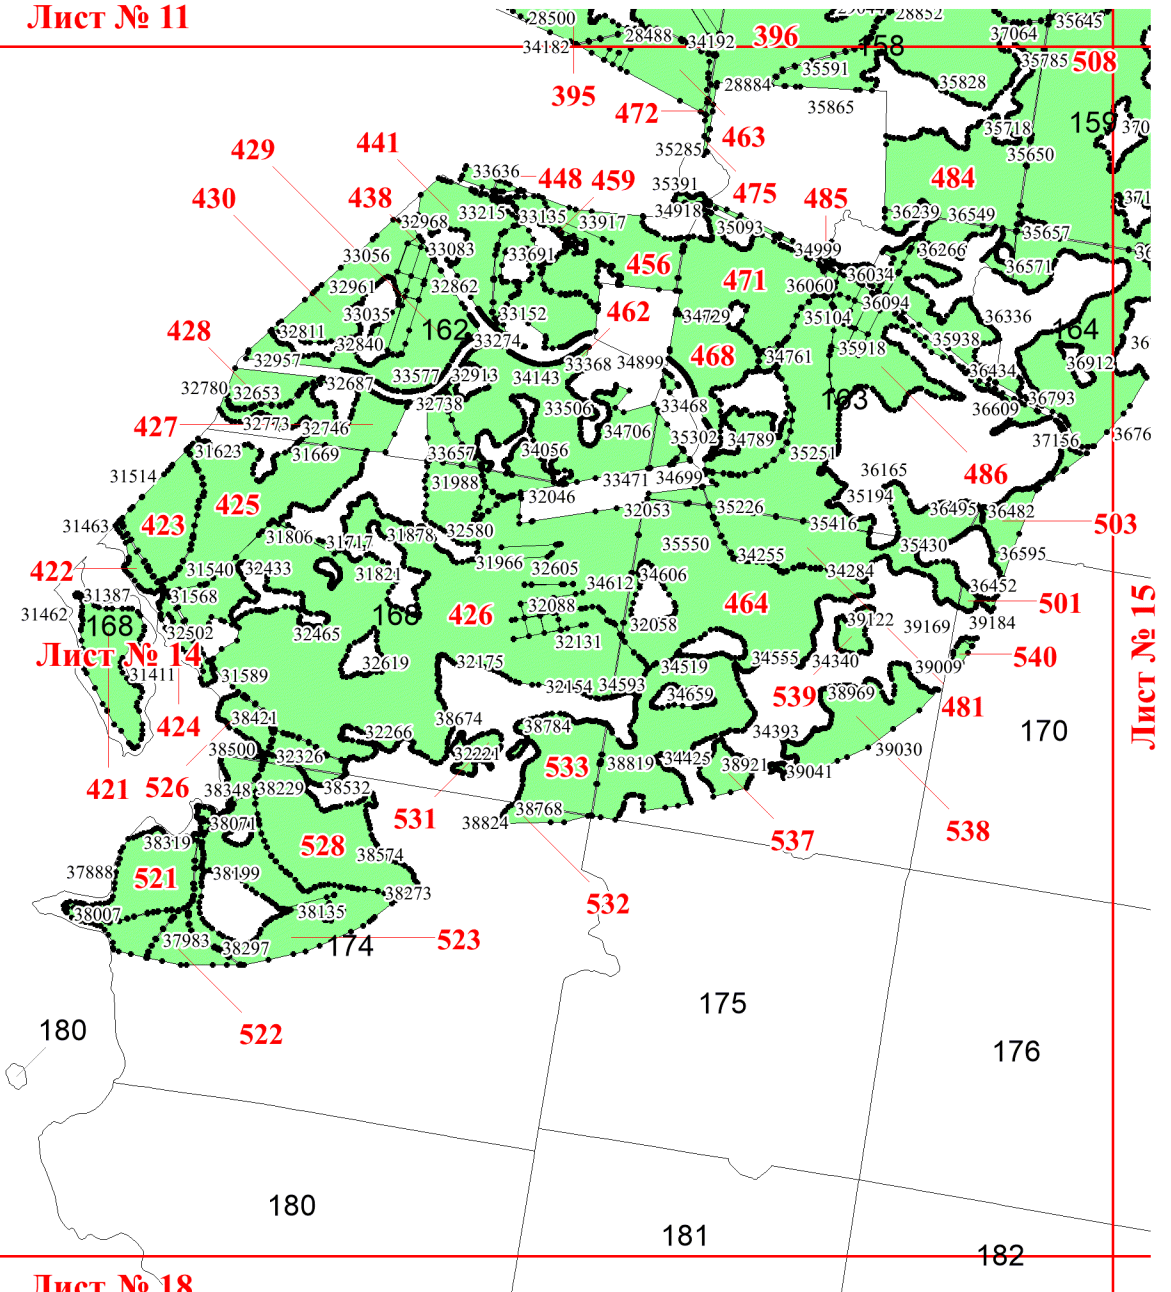

Графическое описание местоположения границ земель, на которых располагаются особо защитные участки лесов «участки лесов вокруг поселков городского типа, сельских населенных пунктов», на территории Соловецкого лесничества Архангельской области

Приложение № 15 к приказу Рослесхоза от 24.06.2024 № 495

Используемые условные знаки и обозначения:

- 25 Границы и номера лесных кварталов
- 7 Номера участков
- 10 • Номера характерных точек границ объекта
- Лист №1** Границы и номера листов
- Границы особо защитных участков лесов

Лист № 2

Лист № 3

Лист № 6

Лист № 5

Лист № 6

Лист № 8

Лист № 9

Лист № 12

Лист № 9

Лист № 11

Лист № 13

Лист № 15

Лист № 11

Лист № 18

Лист № 17

Лист № 18