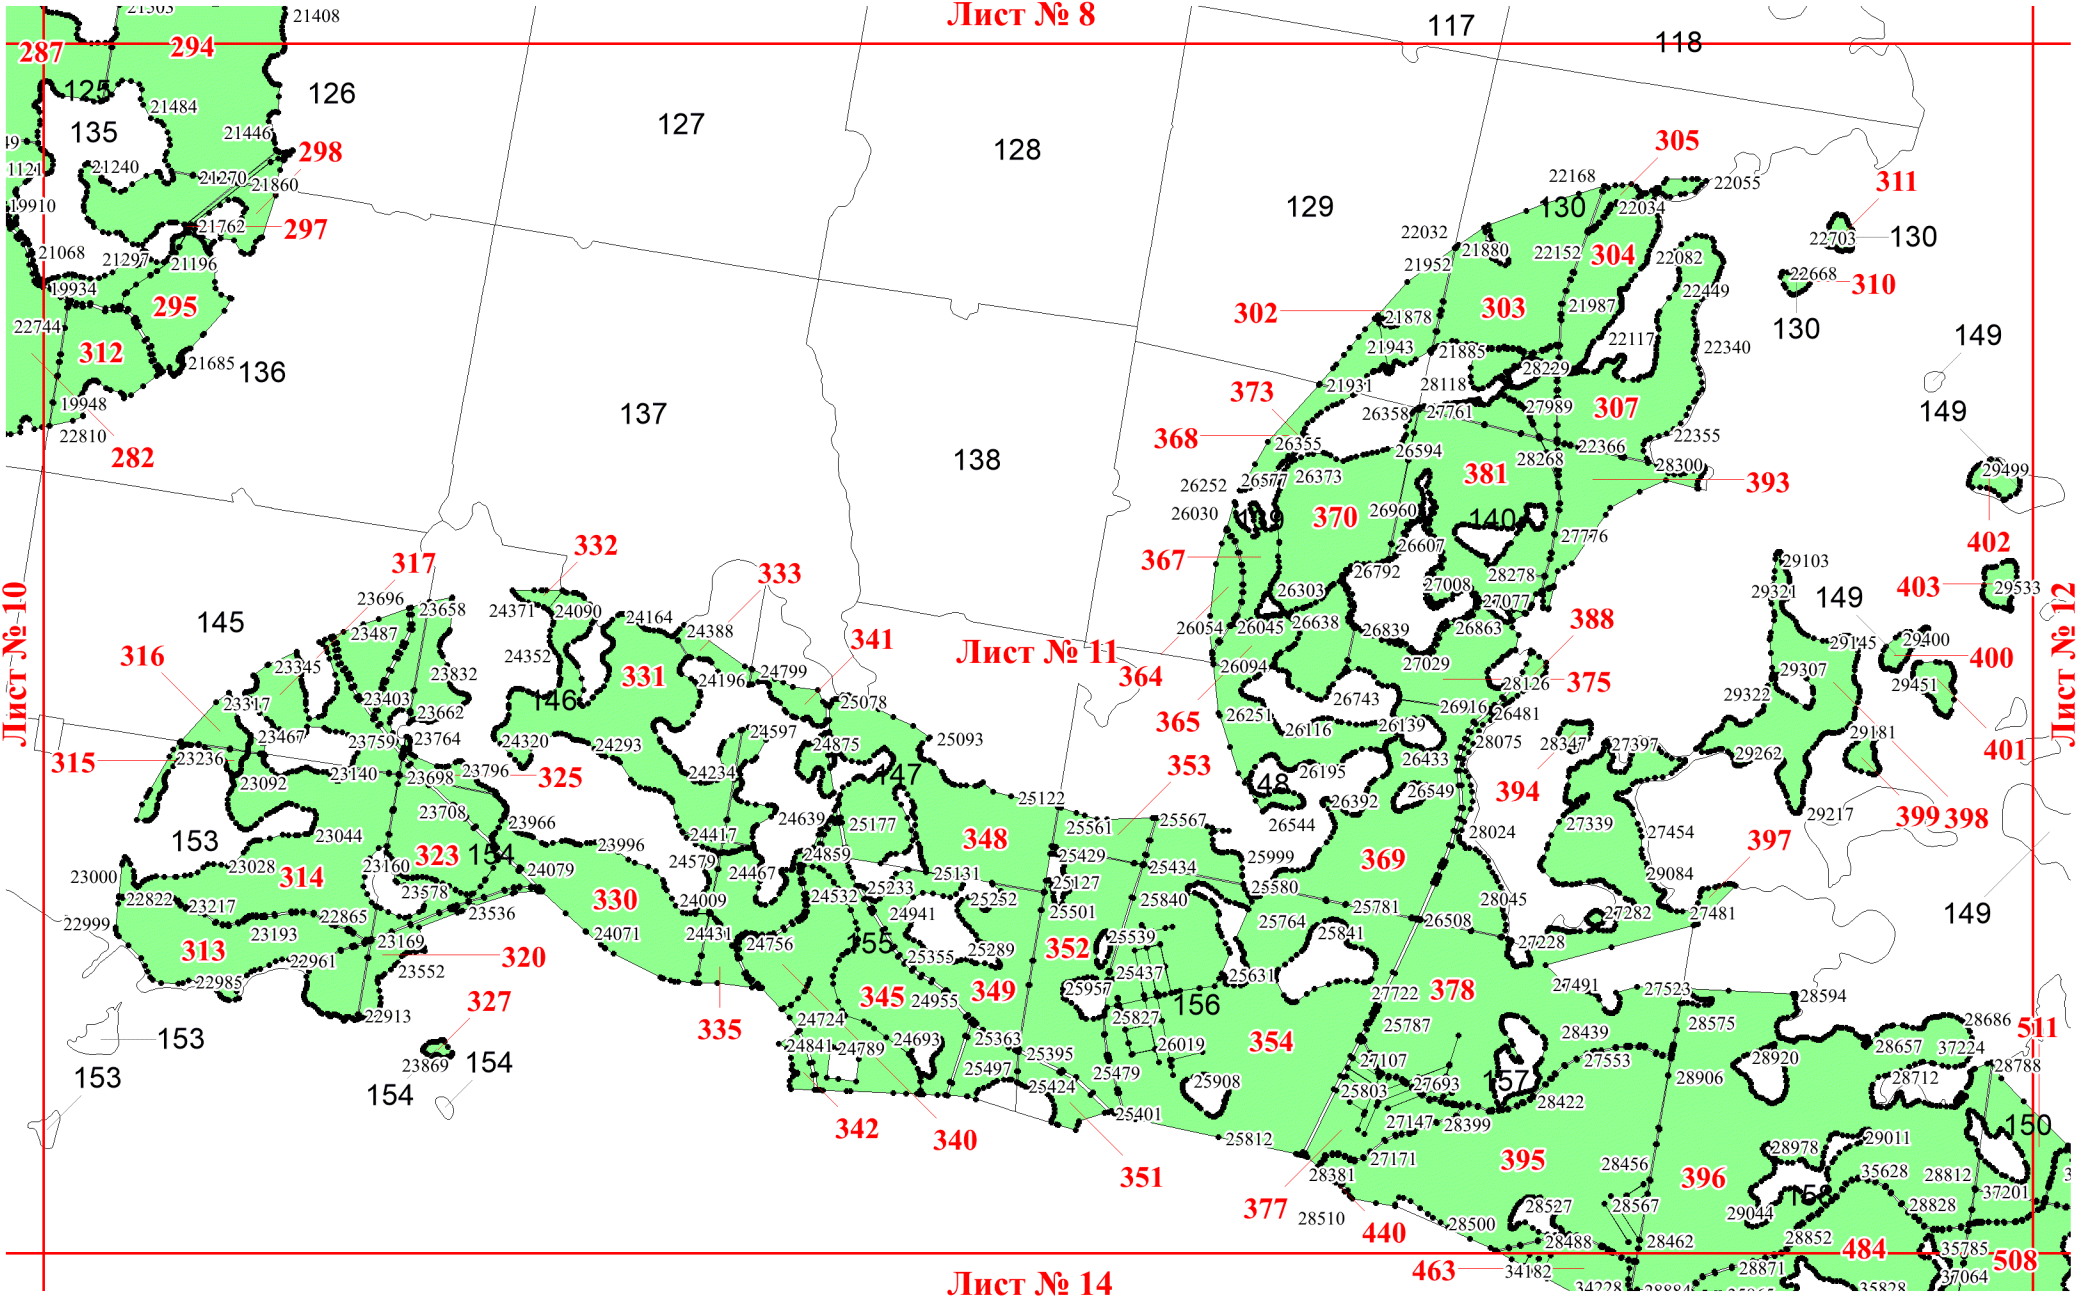

Графическое описание местоположения границ земель, на которых располагаются особо защитные участки лесов «участки лесов вокруг поселков городского типа, сельских населенных пунктов», на территории Соловецкого лесничества Архангельской области

Приложение № 15 к приказу Рослесхоза от 24.06.2024 № 495

Используемые условные знаки и обозначения:

- 25 Границы и номера лесных кварталов
- 7 Номера участков
- 10 • Номера характерных точек границ объекта
- Лист №1** Границы и номера листов
- Границы особо защитных участков лесов

Лист № 2

Лист № 3

Лист № 6

Лист № 5

Лист № 6

Лист № 8

Лист № 9

Лист № 12

Лист № 9

Лист № 11

Лист № 13

Лист № 15

Лист № 11

Лист № 18

Лист № 17

Лист № 18