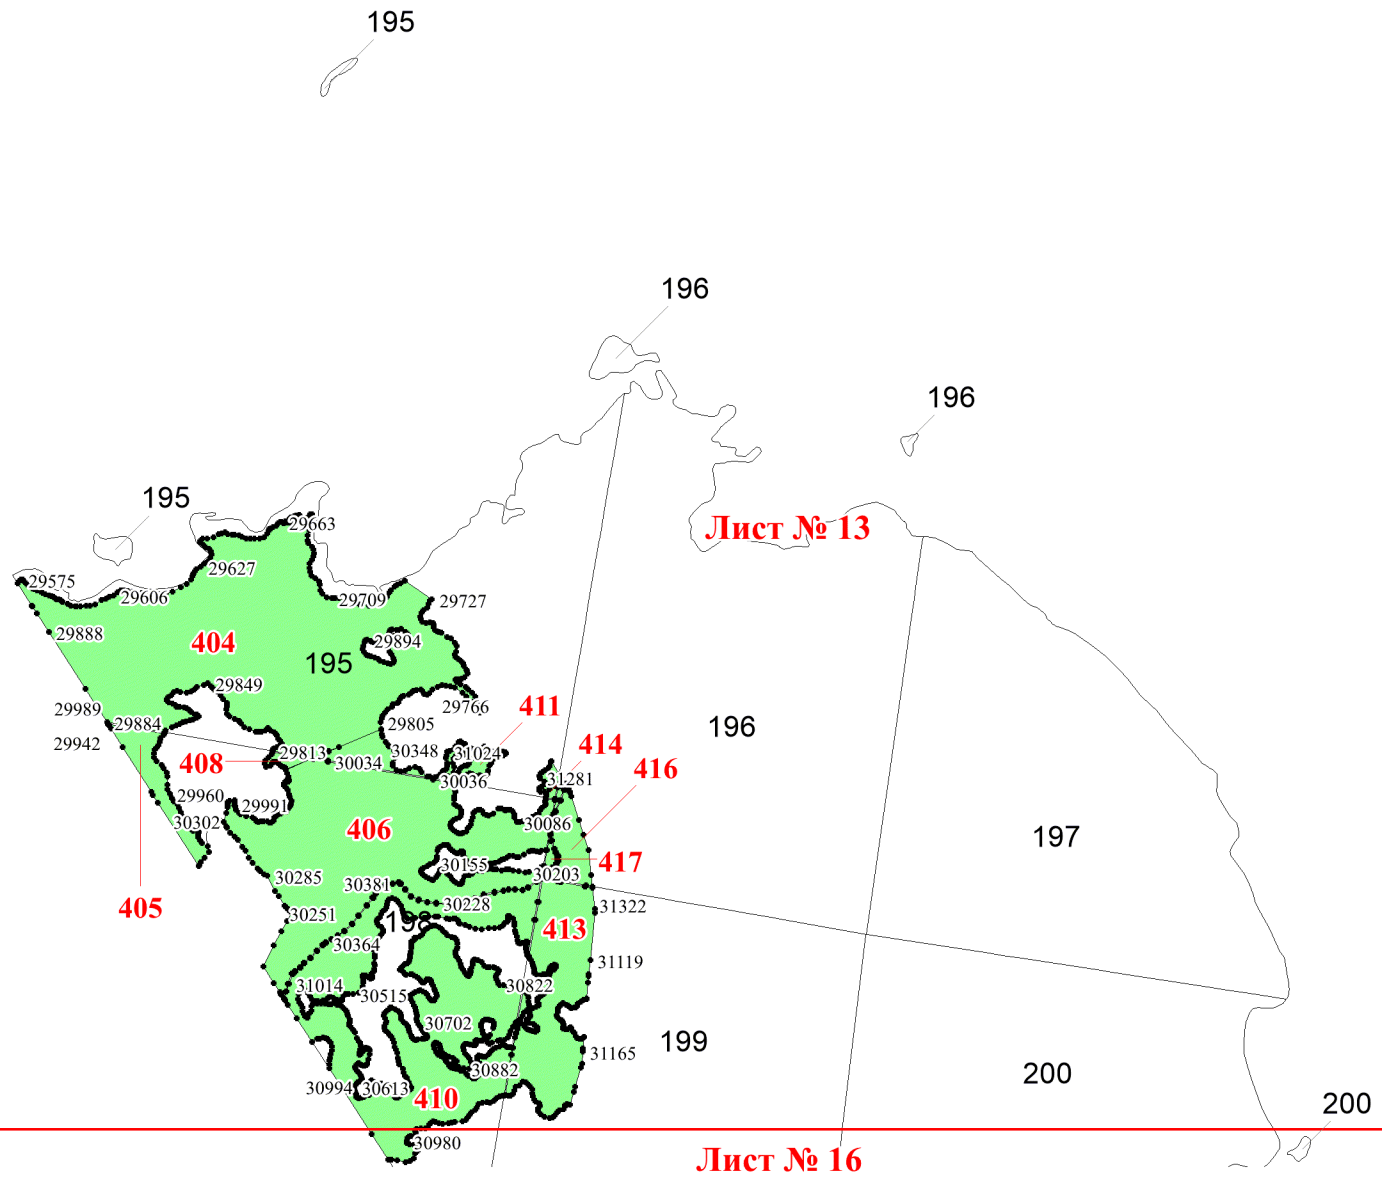

Графическое описание местоположения границ земель, на которых располагаются особо защитные участки лесов «участки лесов вокруг поселков городского типа, сельских населенных пунктов», на территории Соловецкого лесничества Архангельской области

Приложение № 15 к приказу Рослесхоза от 24.06.2024 № 495

Используемые условные знаки и обозначения:

- 25 Границы и номера лесных кварталов
- 7 Номера участков
- 10 • Номера характерных точек границ объекта
- Лист №1** Границы и номера листов
- Границы особо защитных участков лесов

Лист № 2

Лист № 3

Лист № 6

Лист № 5

Лист № 6

Лист № 8

Лист № 9

Лист № 12

Лист № 9

Лист № 11

Лист № 13

Лист № 15

Лист № 11

Лист № 18

Лист № 17

Лист № 18