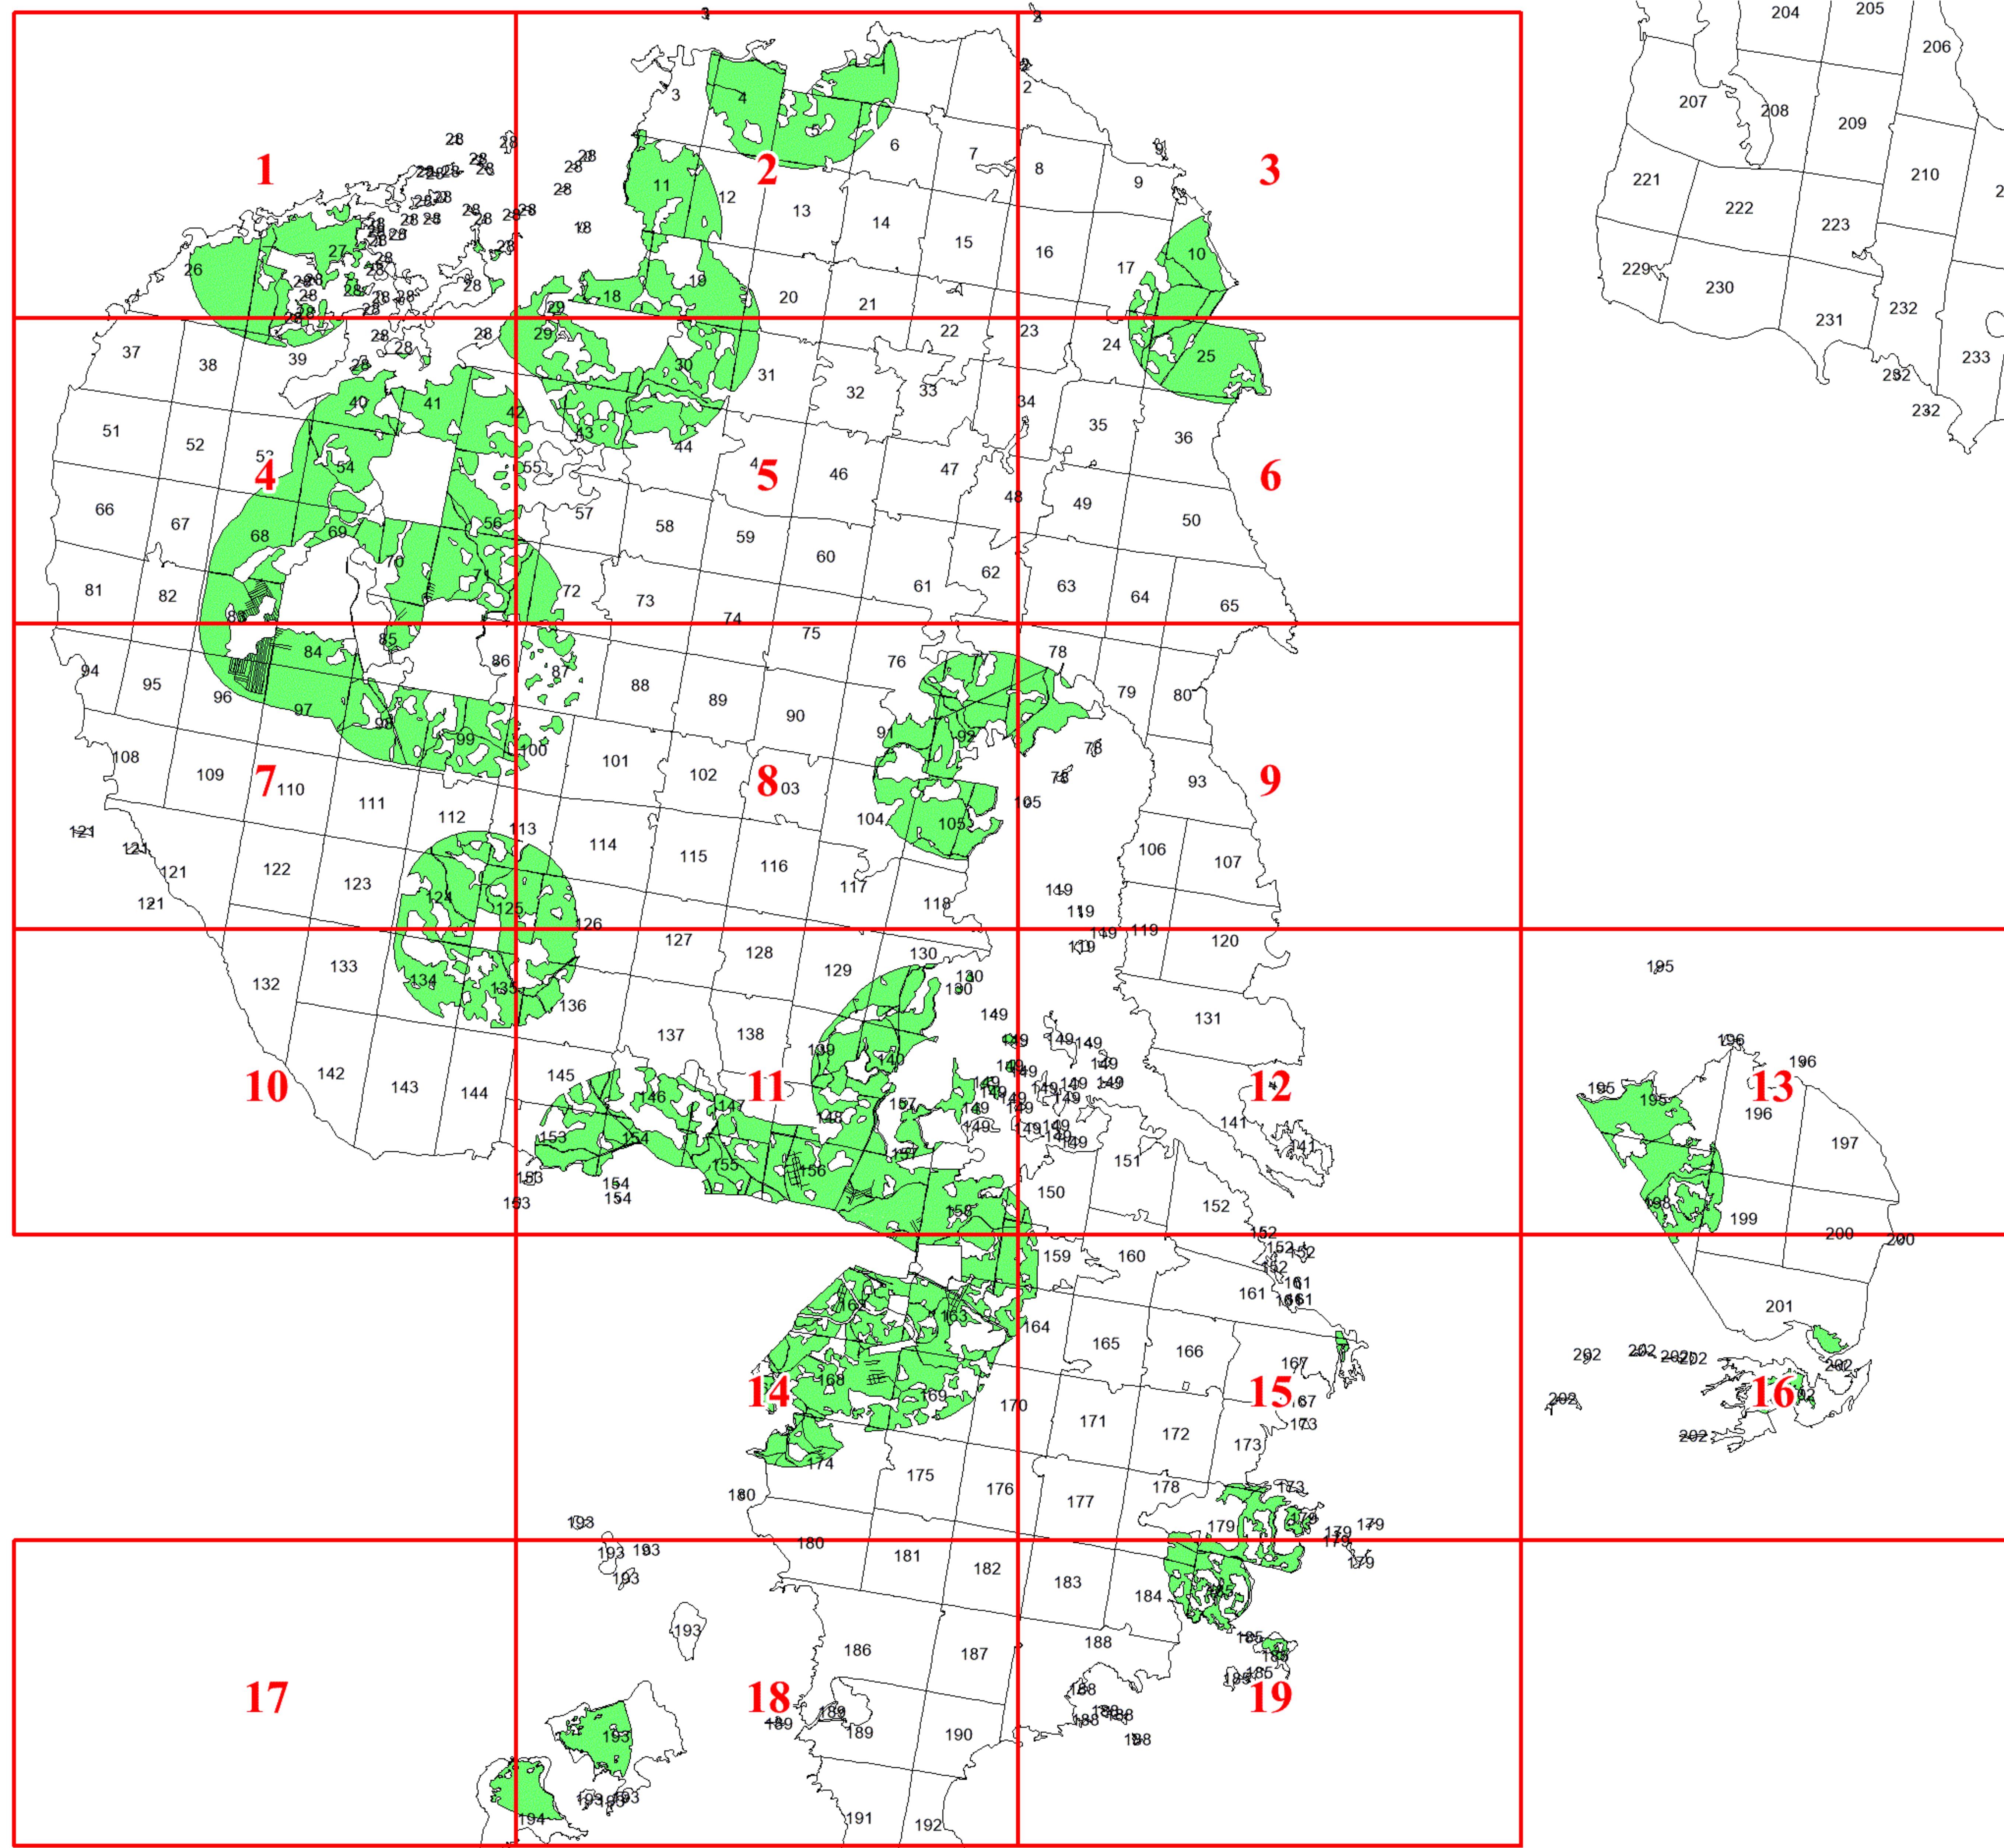

Графическое описание местоположения границ земель, на которых располагаются особо защитные участки лесов «участки лесов вокруг поселков городского типа, сельских населенных пунктов», на территории Соловецкого лесничества Архангельской области

Приложение № 15 к приказу Рослесхоза от 24.06.2024 № 495

Используемые условные знаки и обозначения:

- 25 Границы и номера лесных кварталов
- 7 Номера участков
- 10 • Номера характерных точек границ объекта
- Лист №1** Границы и номера листов
- Границы особо защитных участков лесов

Лист № 2

Лист № 3

Лист № 6

Лист № 5

Лист № 6

Лист № 8

Лист № 9

Лист № 12

Лист № 9

Лист № 11

Лист № 13

Лист № 15

Лист № 11

Лист № 18

Лист № 17

Лист № 18