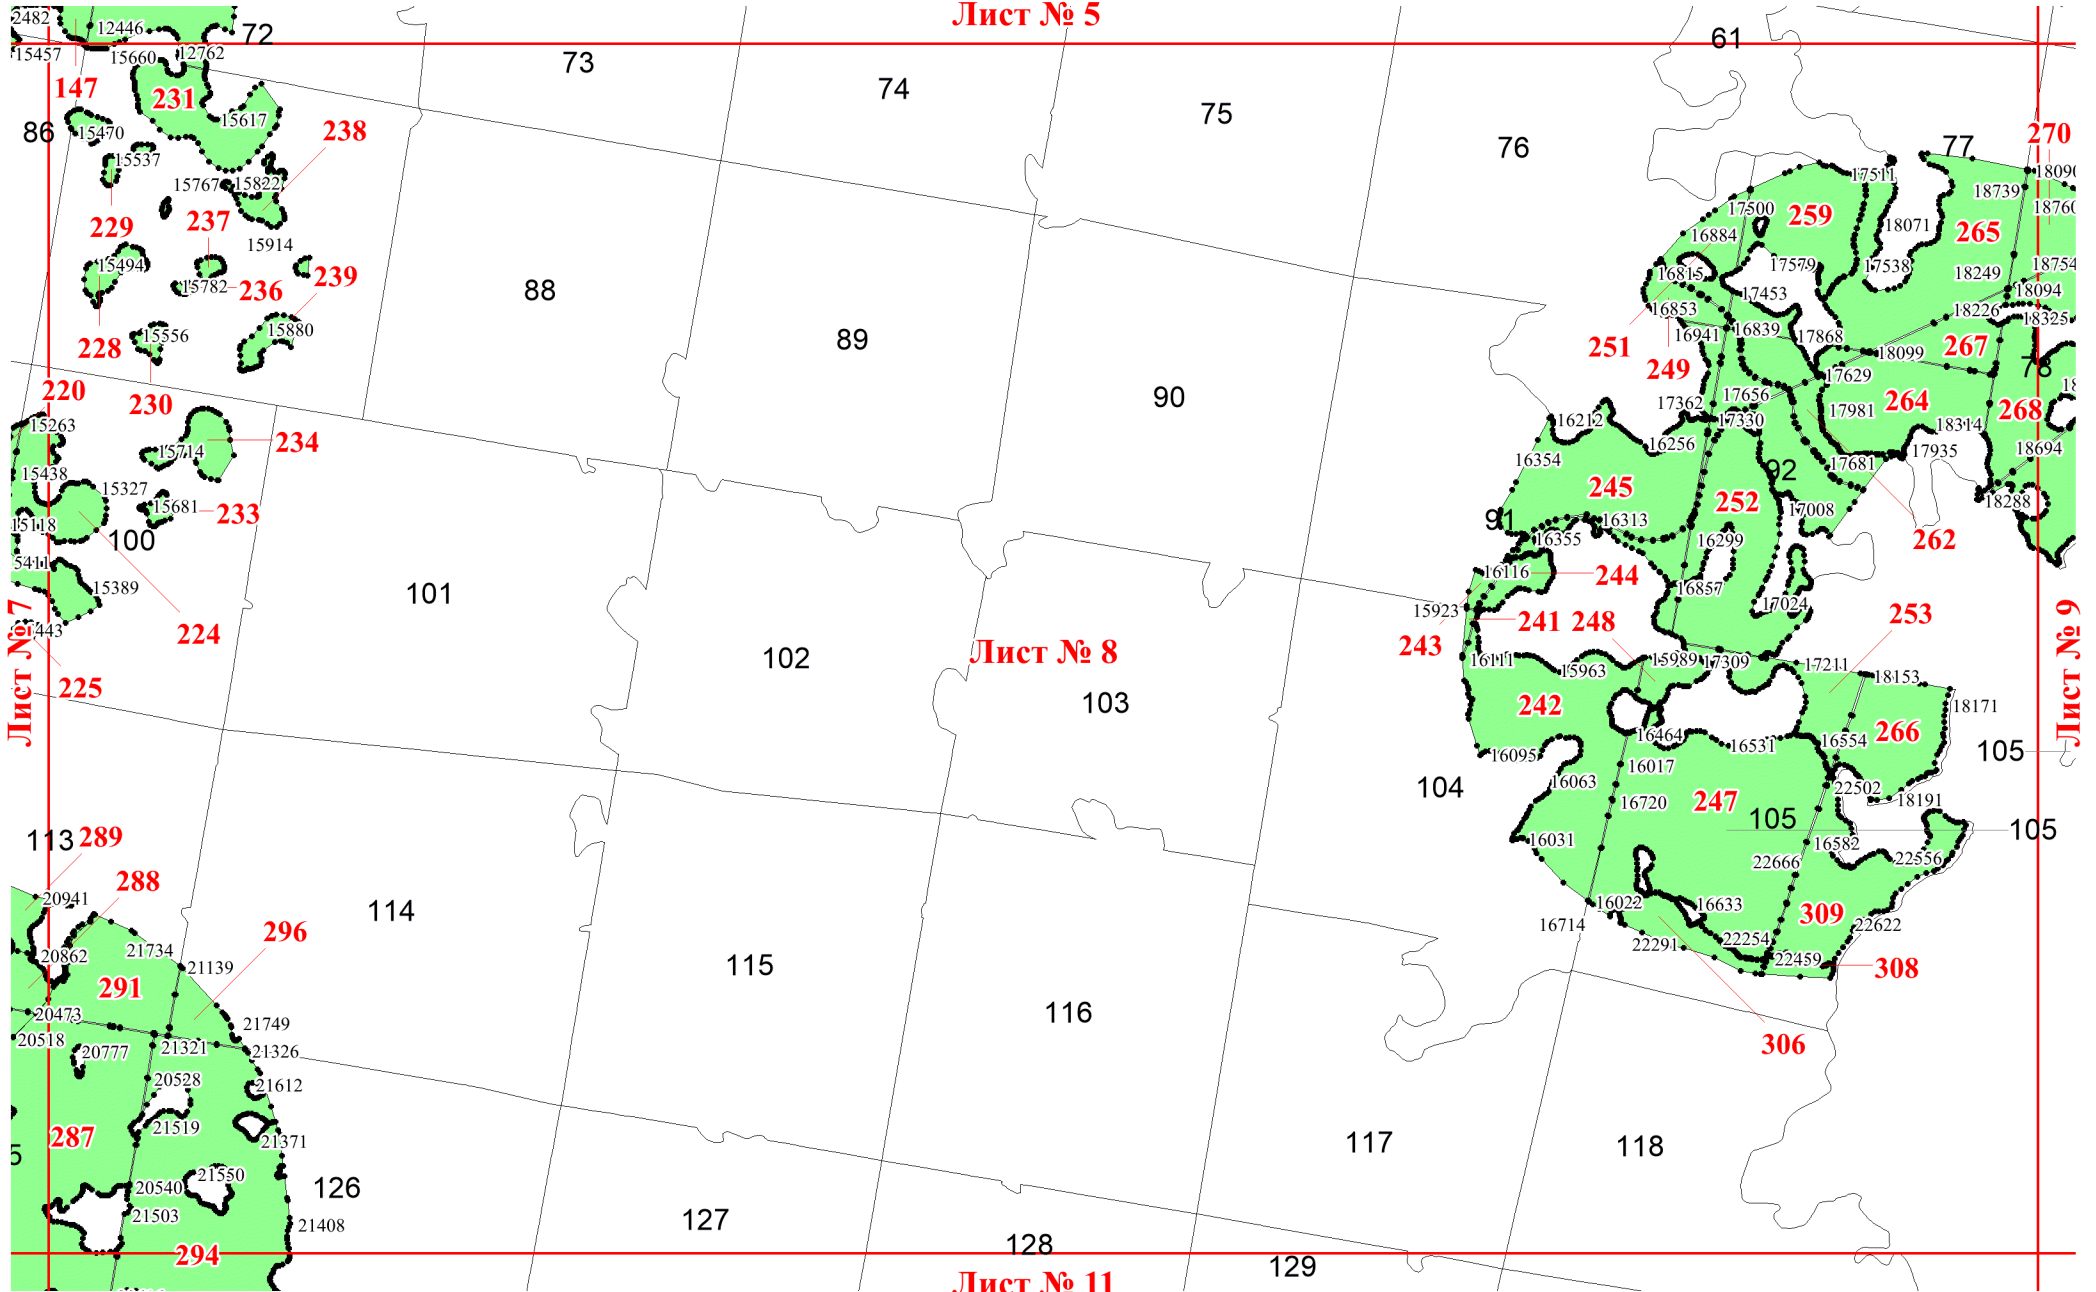

Графическое описание местоположения границ земель, на которых располагаются особо защитные участки лесов «участки лесов вокруг поселков городского типа, сельских населенных пунктов», на территории Соловецкого лесничества Архангельской области

Приложение № 15 к приказу Рослесхоза от 24.06.2024 № 495

Используемые условные знаки и обозначения:

- 25 Границы и номера лесных кварталов
- 7 Номера участков
- 10 • Номера характерных точек границ объекта
- Лист №1** Границы и номера листов
- Границы особо защитных участков лесов

Лист № 2

Лист № 3

Лист № 6

Лист № 5

Лист № 6

Лист № 8

Лист № 9

Лист № 12