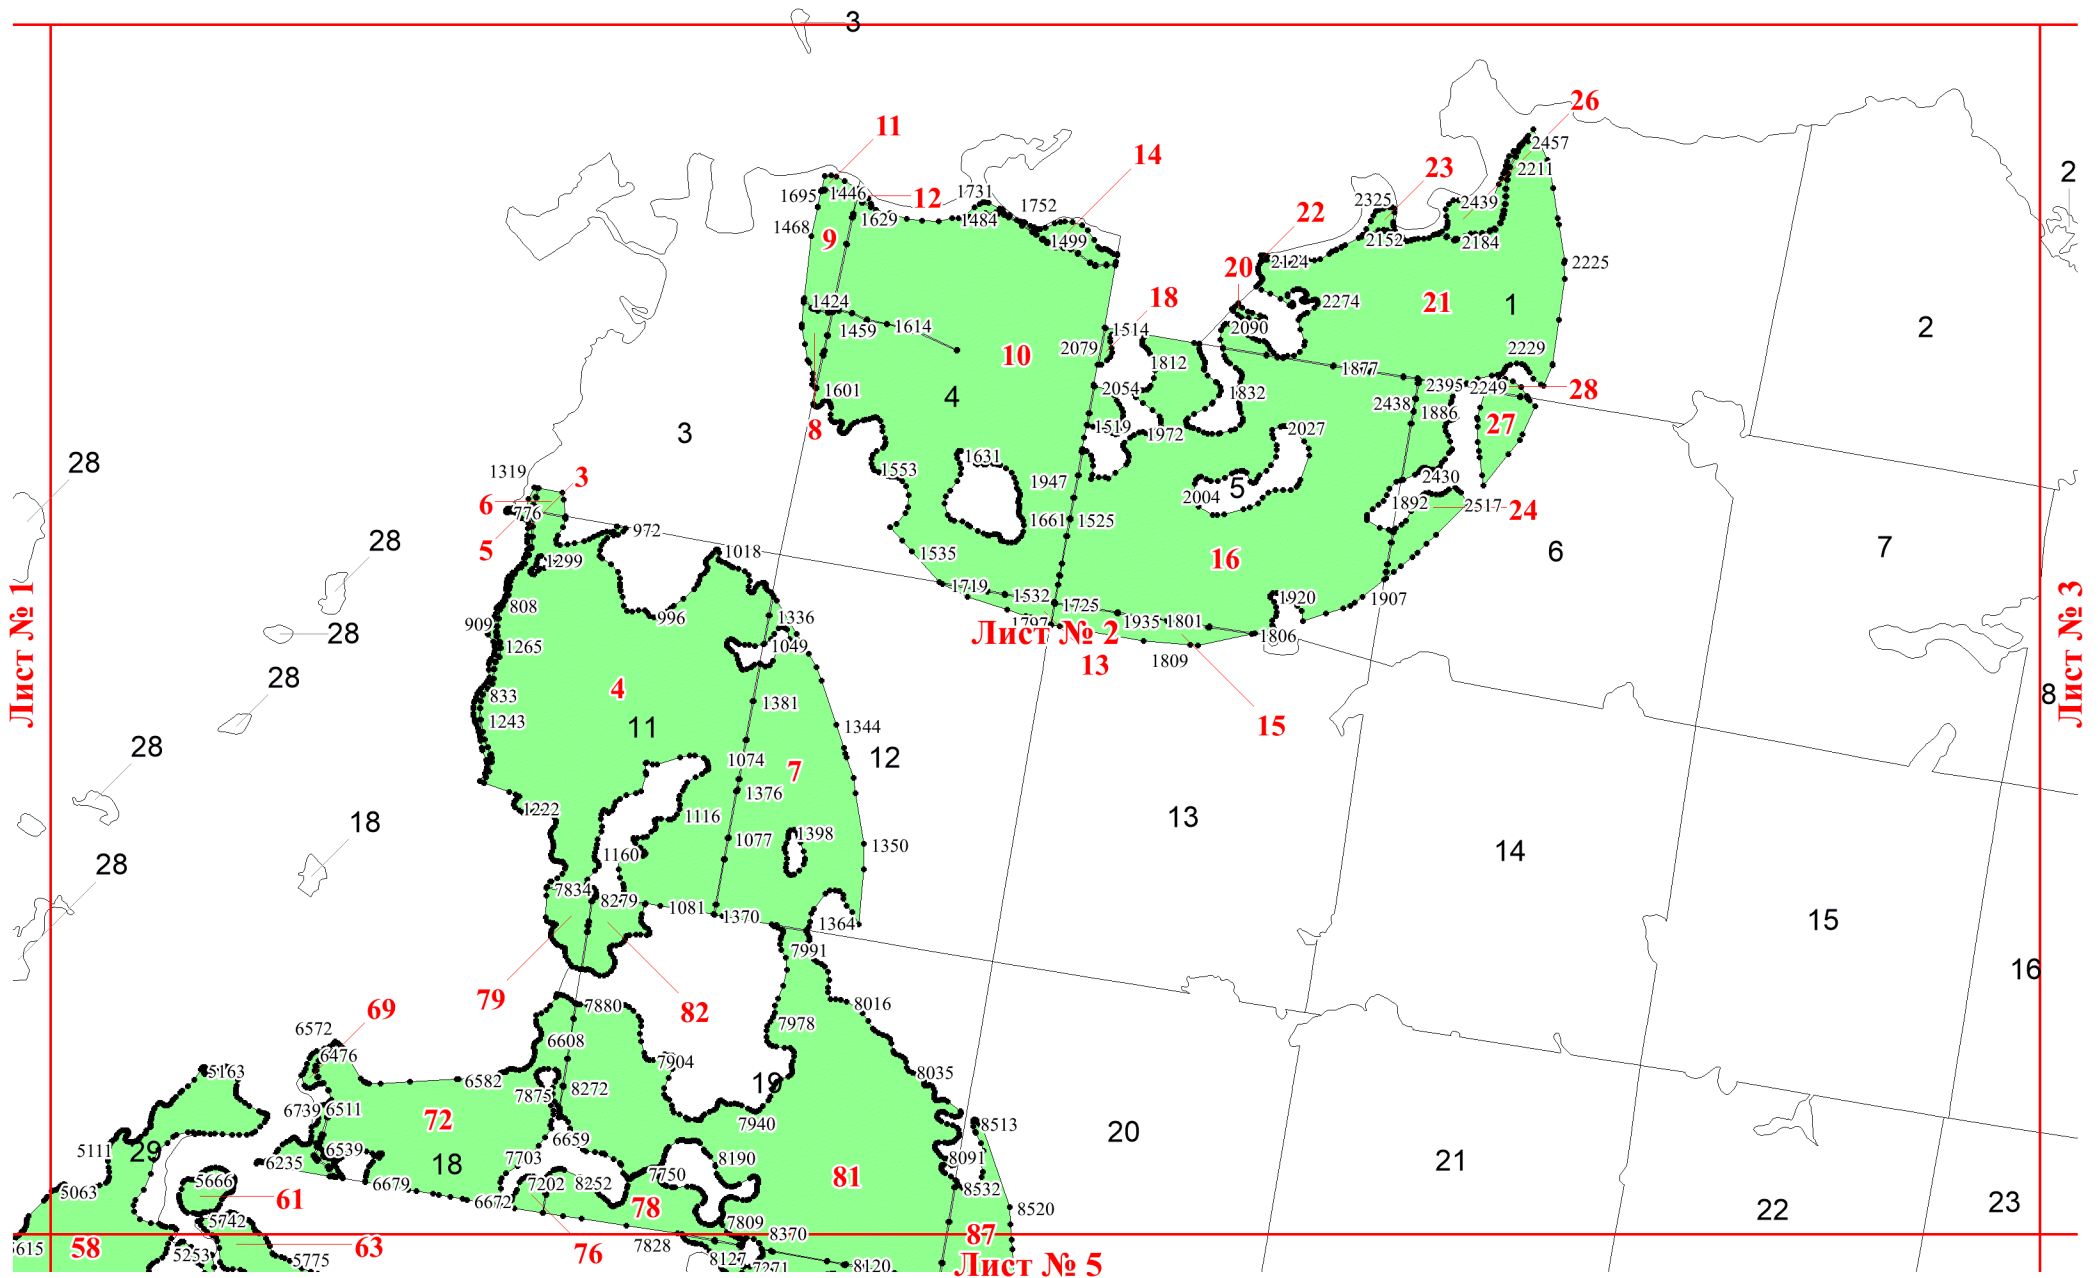

Графическое описание местоположения границ земель, на которых располагаются особо защитные участки лесов «участки лесов вокруг поселков городского типа, сельских населенных пунктов», на территории Соловецкого лесничества Архангельской области

Приложение № 15 к приказу Рослесхоза от 24.06.2024 № 495

Используемые условные знаки и обозначения:

- 25 Границы и номера лесных кварталов
- 7 Номера участков
- 10 • Номера характерных точек границ объекта
- Лист №1** Границы и номера листов
- Границы особо защитных участков лесов

Лист № 2

Лист № 3

Лист № 6

Лист № 5

Лист № 6

Лист № 8

Лист № 9

Лист № 12