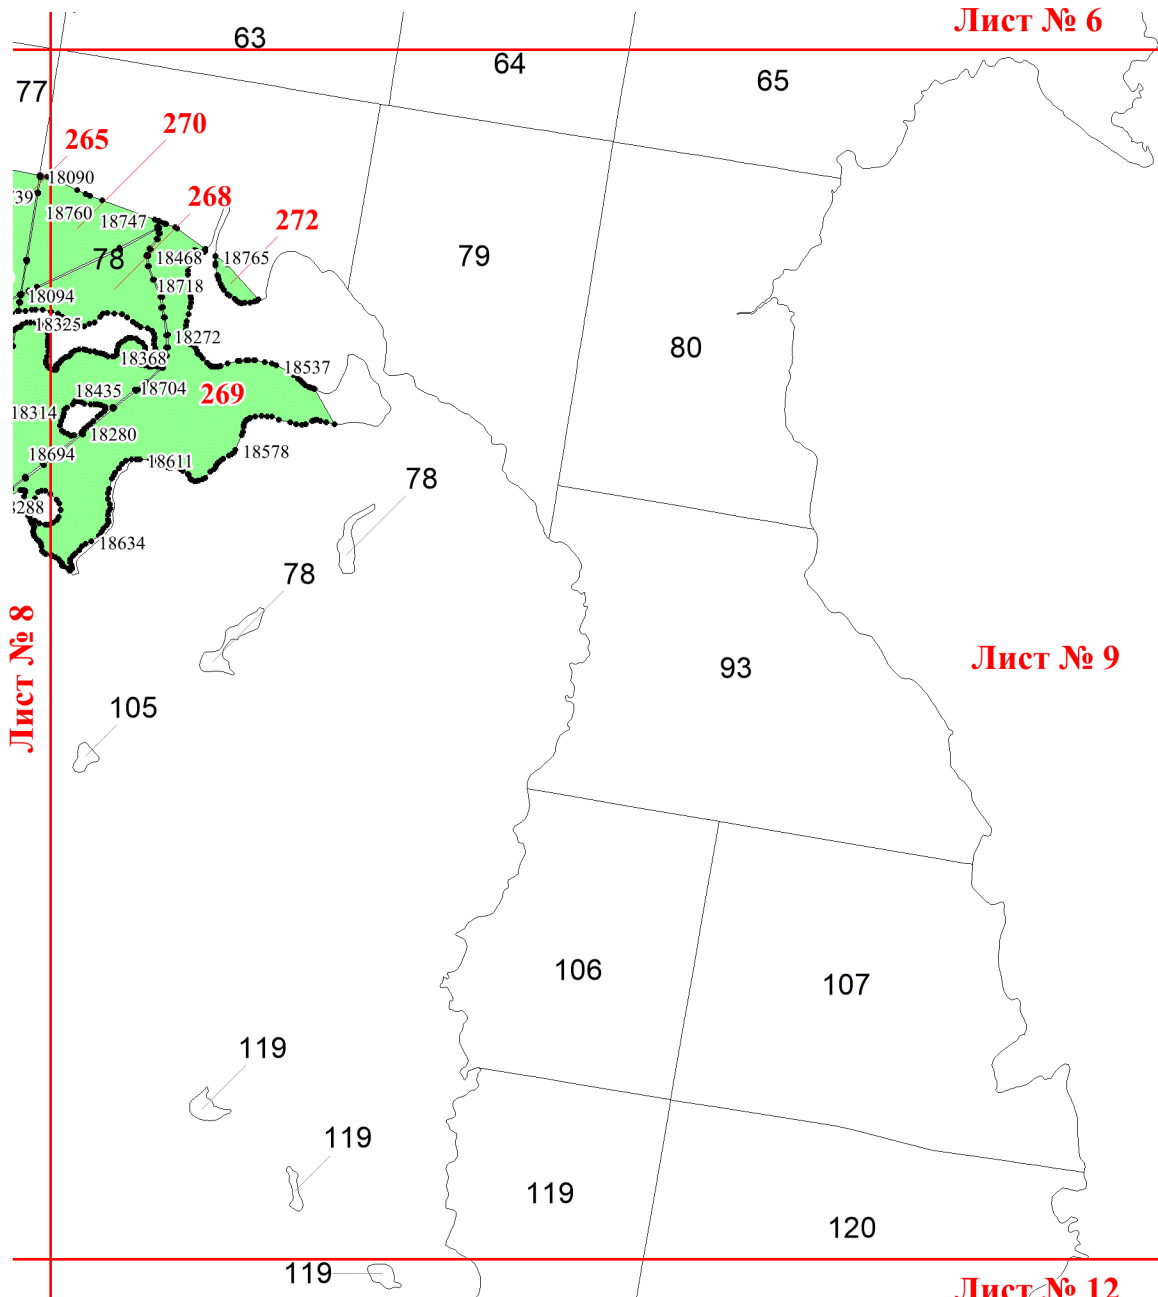

Графическое описание местоположения границ земель, на которых располагаются особо защитные участки лесов «участки лесов вокруг поселков городского типа, сельских населенных пунктов», на территории Соловецкого лесничества Архангельской области

Приложение № 15 к приказу Рослесхоза от 24.06.2024 № 495

Используемые условные знаки и обозначения:

- 25 Границы и номера лесных кварталов
- 7 Номера участков
- 10 • Номера характерных точек границ объекта
- Лист №1** Границы и номера листов
- Границы особо защитных участков лесов

Лист № 2

Лист № 3

Лист № 6

Лист № 5

Лист № 6

Лист № 8

Лист № 9

Лист № 12

Лист № 9

Лист № 11

Лист № 13

Лист № 15

Лист № 11

Лист № 18

Лист № 17

Лист № 18