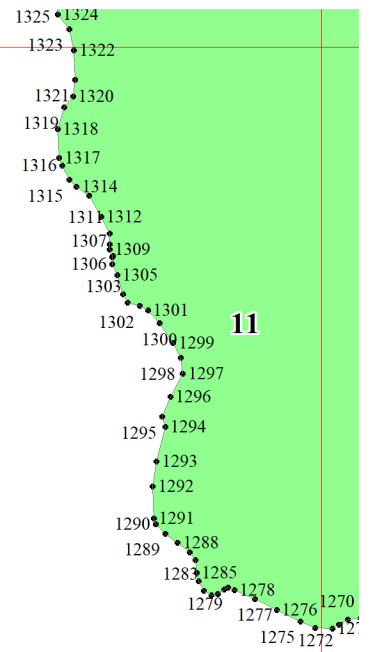

**Графическое описание местоположения границ земель, на которых
располагаются особо защитные участки лесов
«леса в охранной зоне особо охраняемой природной территории», на
территории Рудногорского участкового лесничества
Нижеилимского лесничества Иркутской области**

155

156

10

157

14

17

19