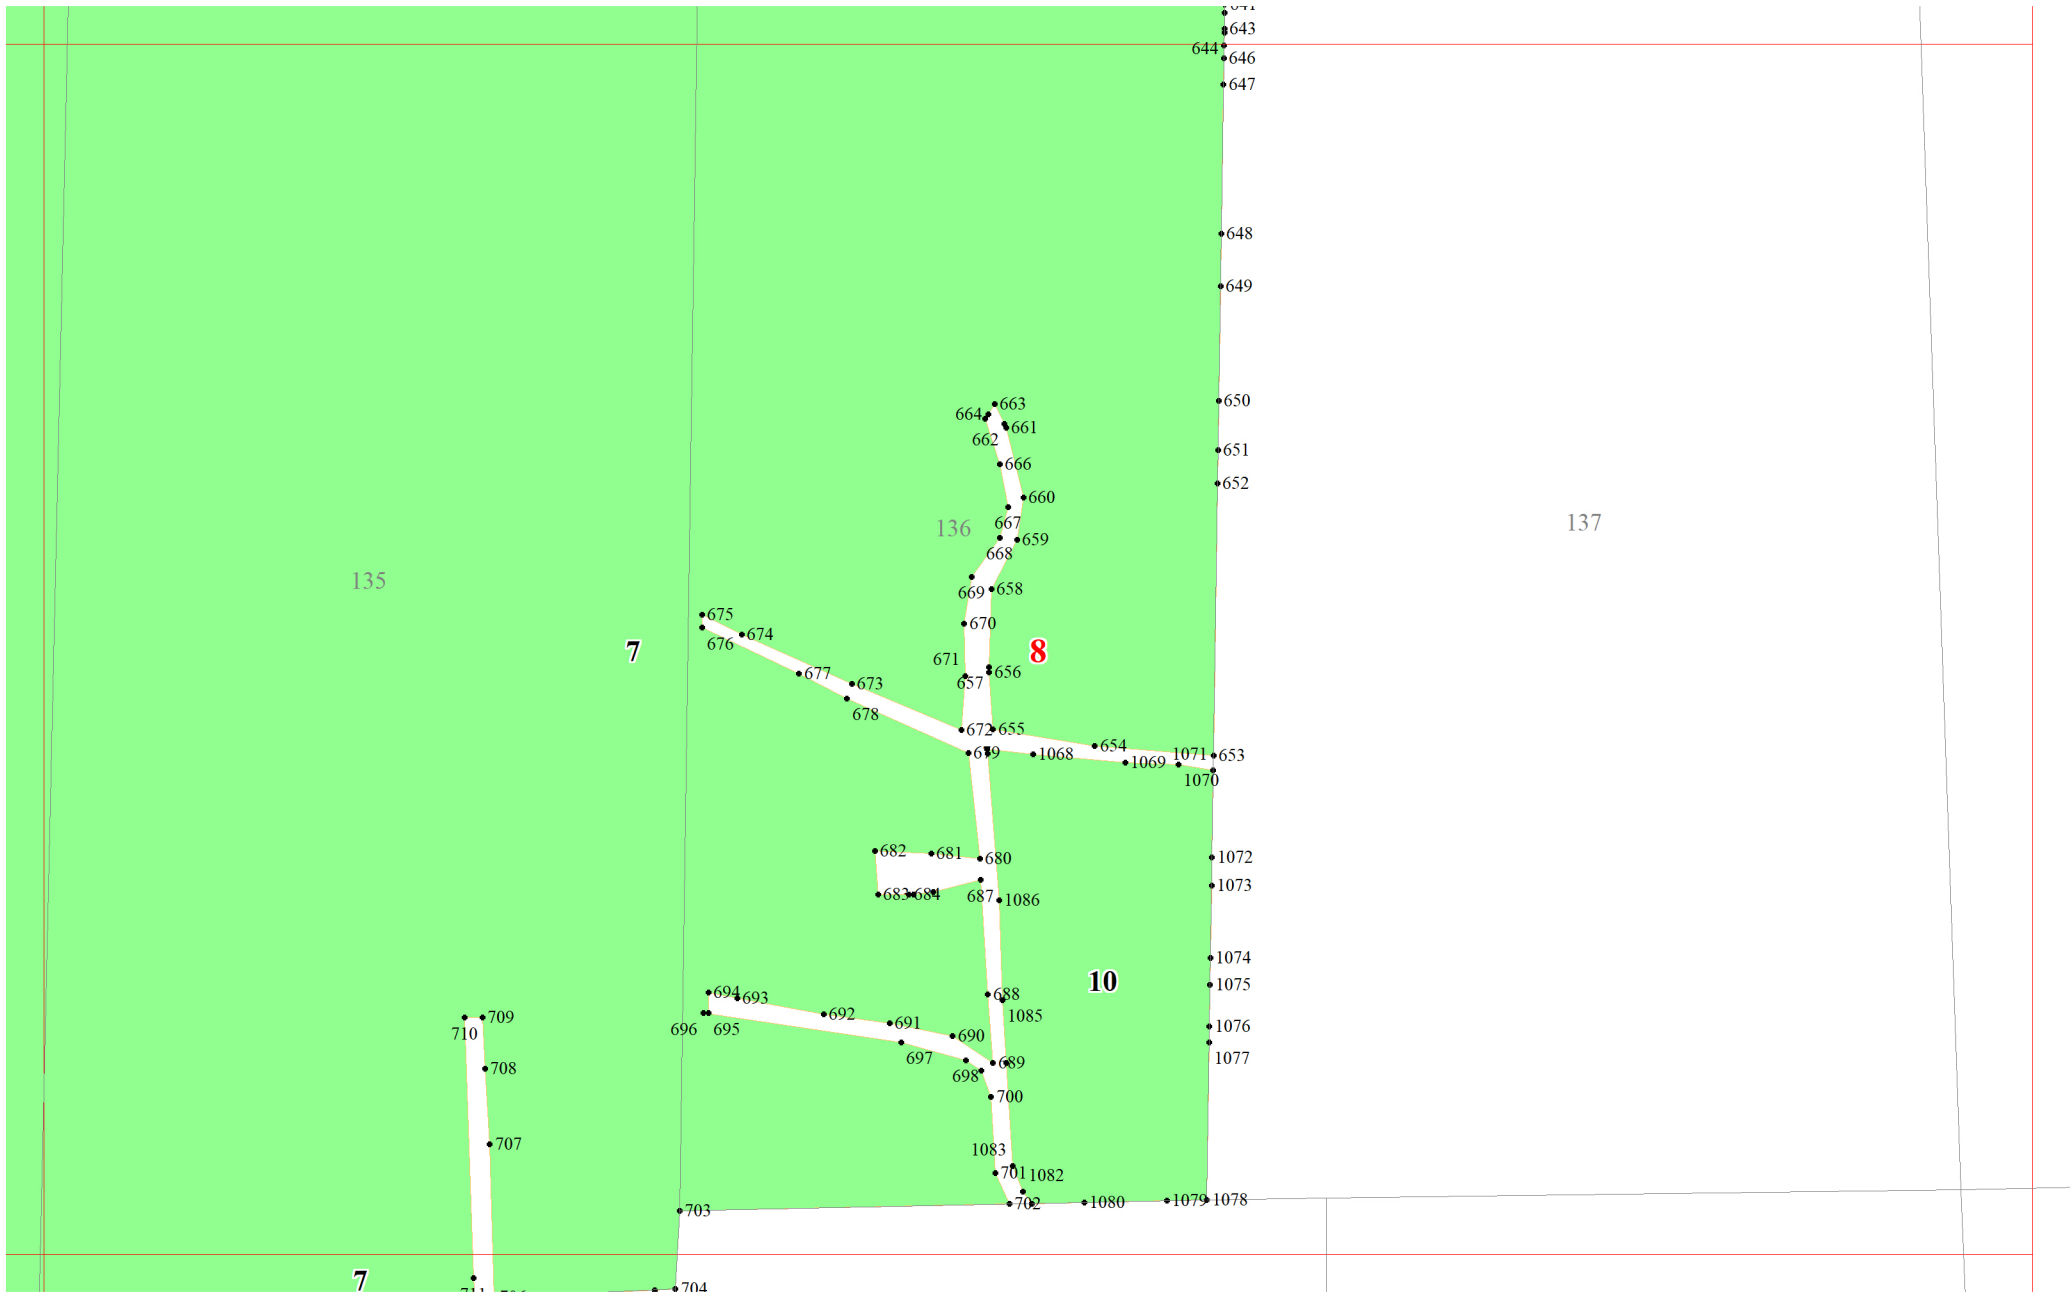

**Графическое описание местоположения границ земель, на которых
располагаются особо защитные участки лесов
«леса в охранной зоне особо охраняемой природной территории», на
территории Рудногорского участкового лесничества
Нижеилимского лесничества Иркутской области**

Приложение № 45 к приказу Рослесхоза
от 10.06.2024 № 434

Используемые условные знаки и обозначения:

- 25 Границы и номера лесных кварталов
- 1** Номера участков
- 1**• Номера характерных точек границ объекта
- 1 Границы и номера листов
- Границы особо защитных участков лесов
«леса в охранной зоне особо охраняемой природной территории»

155

156

10

157

14

17

19