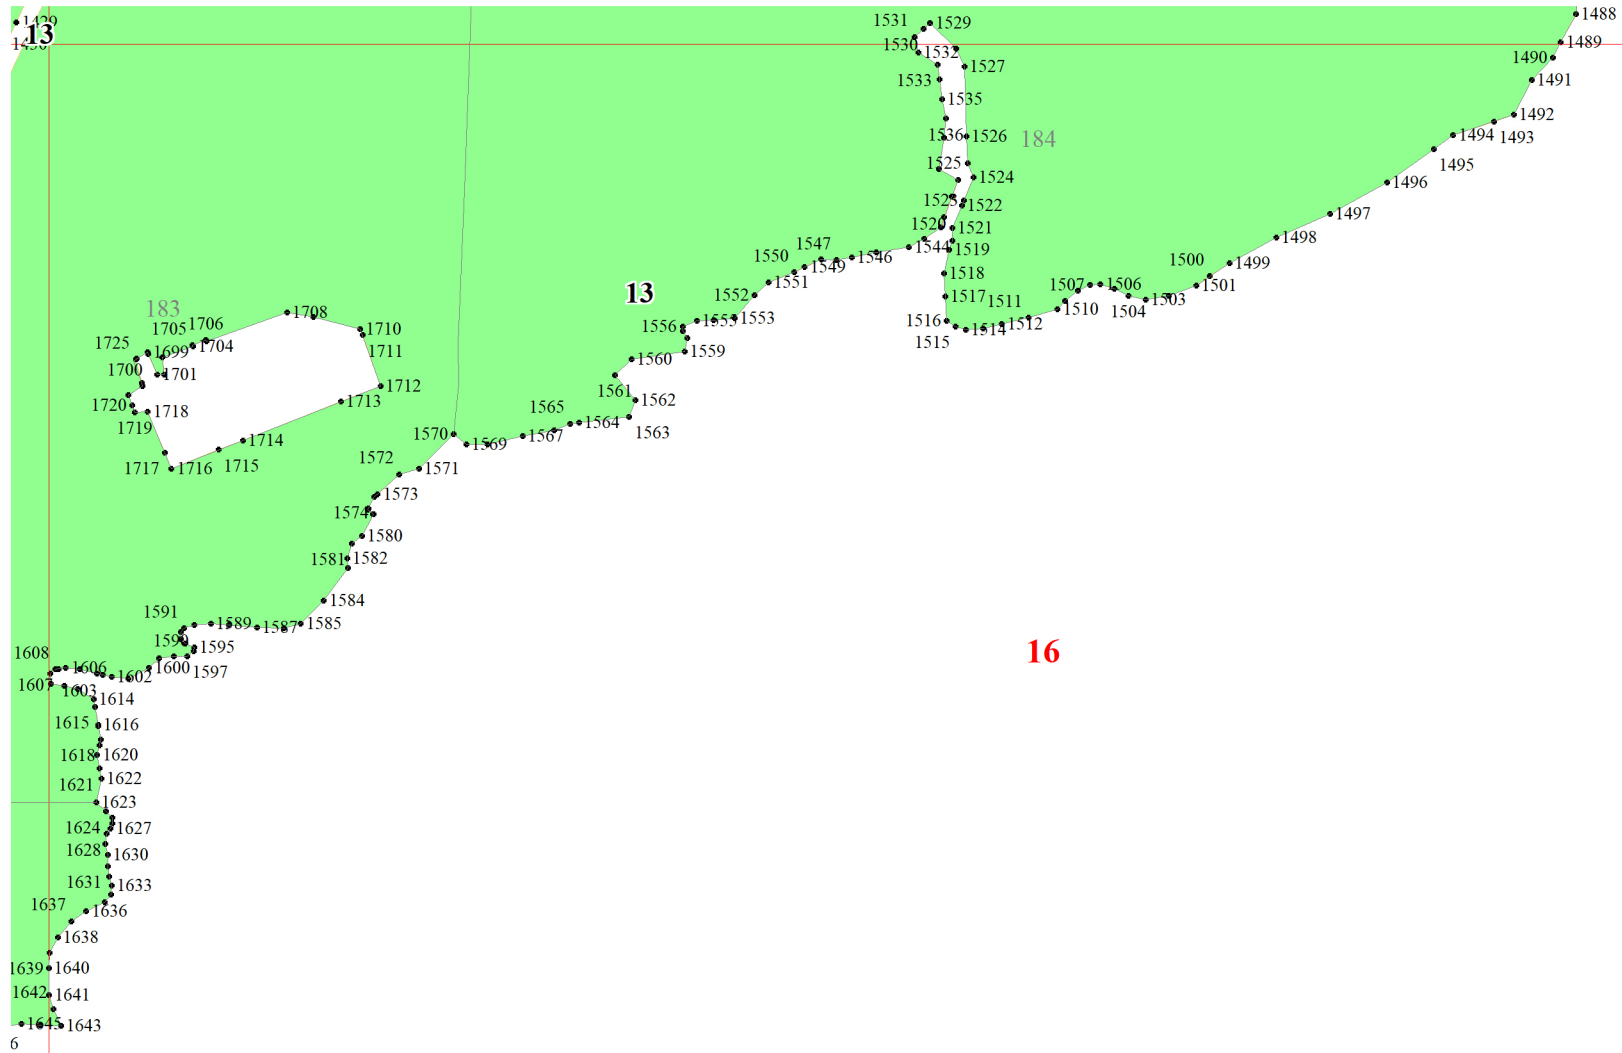

**Графическое описание местоположения границ земель, на которых
располагаются особо защитные участки лесов
«леса в охранной зоне особо охраняемой природной территории», на
территории Рудногорского участкового лесничества
Нижеилимского лесничества Иркутской области**

Приложение № 45 к приказу Рослесхоза
от 10.06.2024 № 434

Используемые условные знаки и обозначения:

- 25 Границы и номера лесных кварталов
- 1** Номера участков
- 1**• Номера характерных точек границ объекта
- 1 Границы и номера листов
- Границы особо защитных участков лесов
«леса в охранной зоне особо охраняемой природной территории»

155

156

10

157

14

17

19