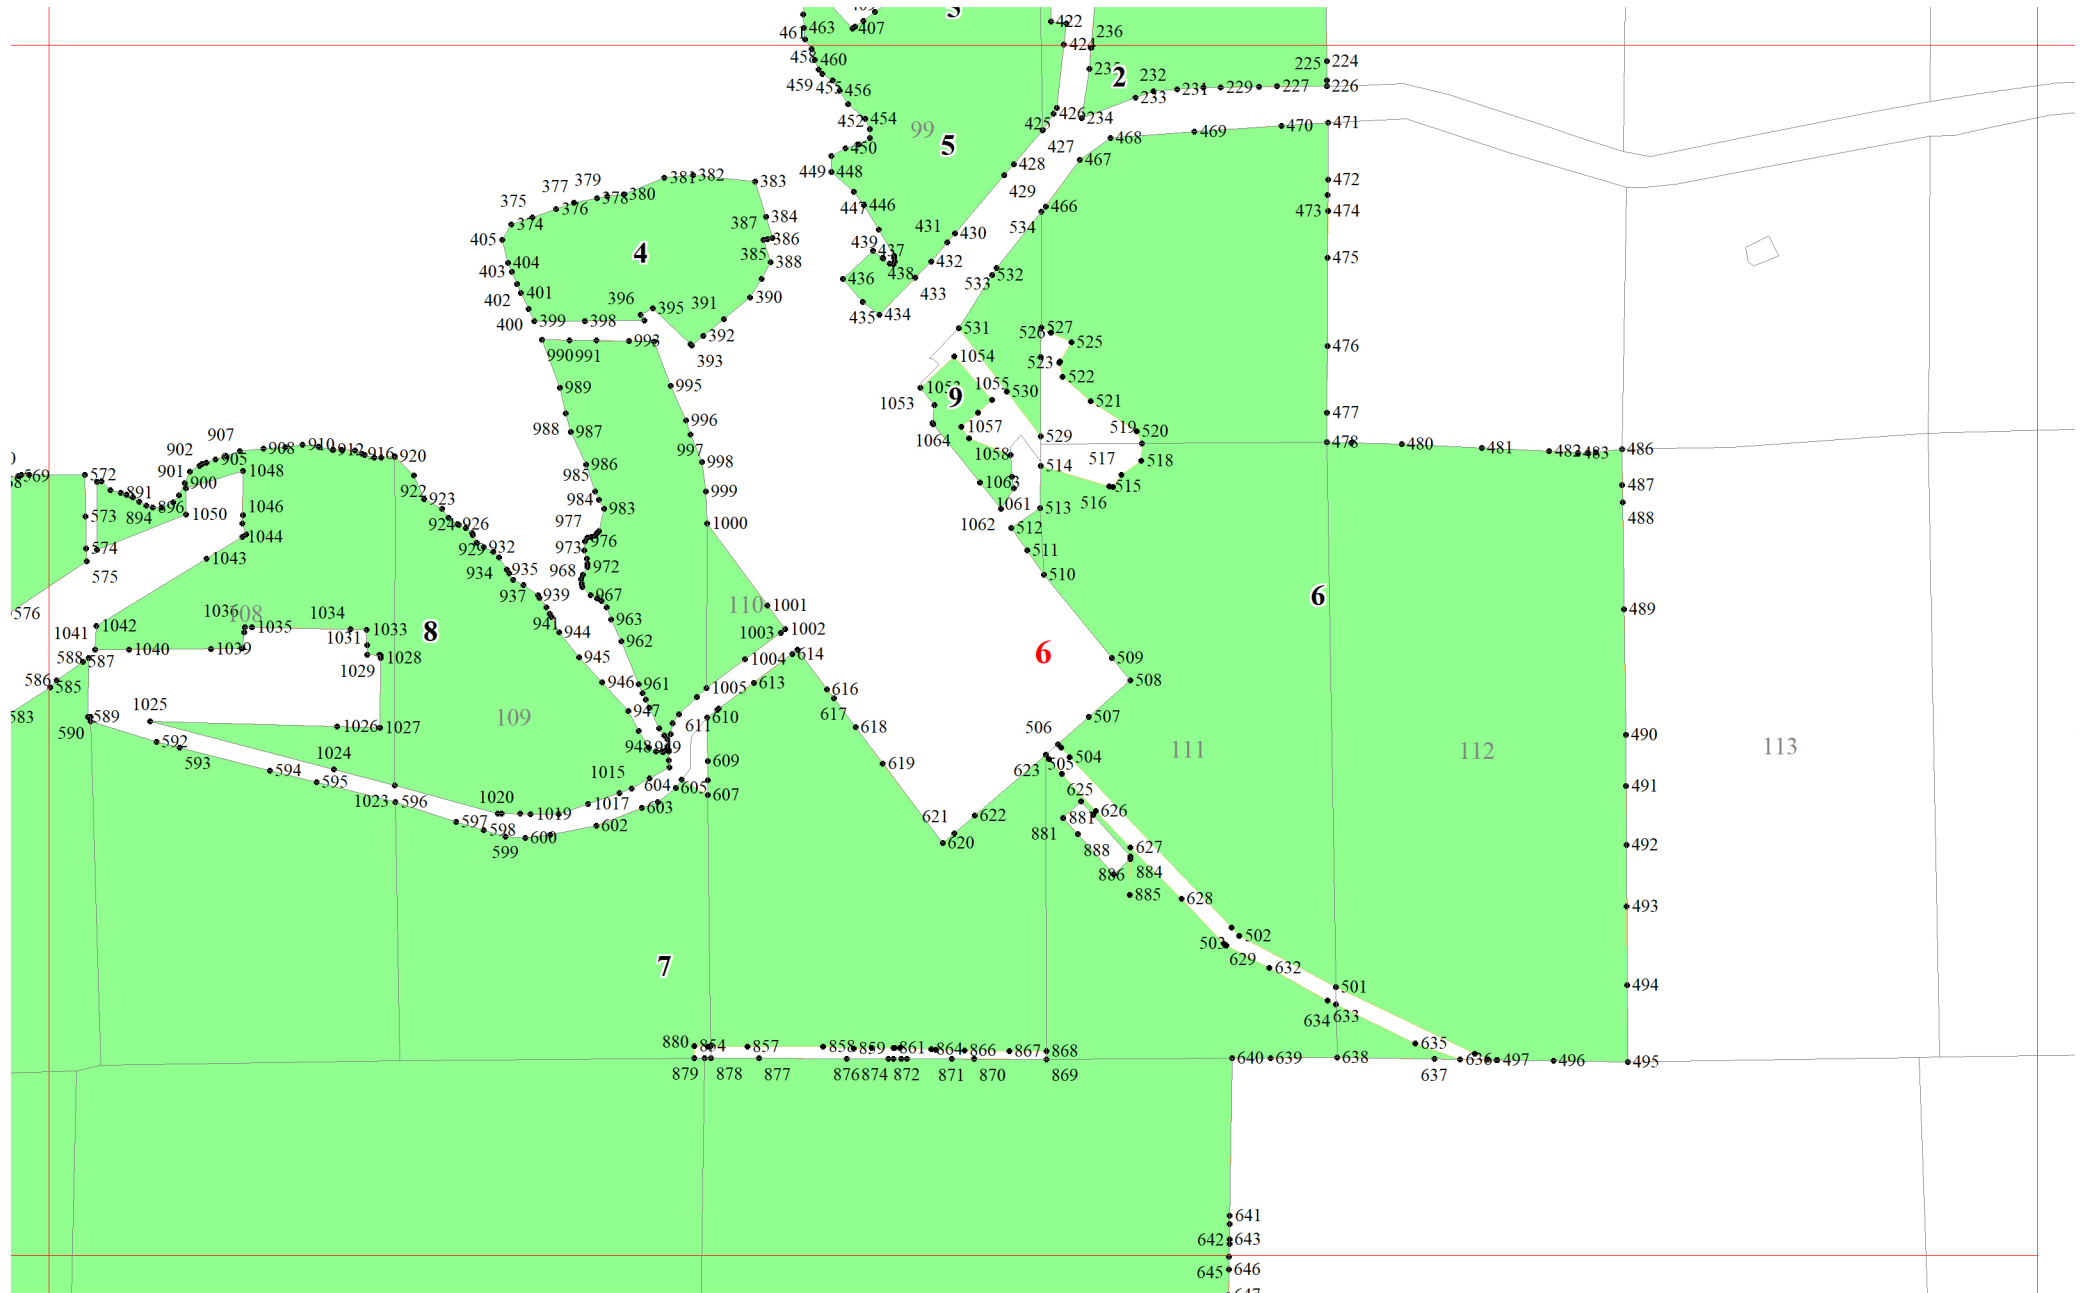

**Графическое описание местоположения границ земель, на которых
располагаются особо защитные участки лесов
«леса в охранной зоне особо охраняемой природной территории», на
территории Рудногорского участкового лесничества
Нижеилимского лесничества Иркутской области**

Приложение № 45 к приказу Рослесхоза
от 10.06.2024 № 434

Используемые условные знаки и обозначения:

- 25 Границы и номера лесных кварталов
- 1** Номера участков
- 1**• Номера характерных точек границ объекта
- 1 Границы и номера листов
- Границы особо защитных участков лесов
«леса в охранной зоне особо охраняемой природной территории»

155

156

10

157

14

17

19