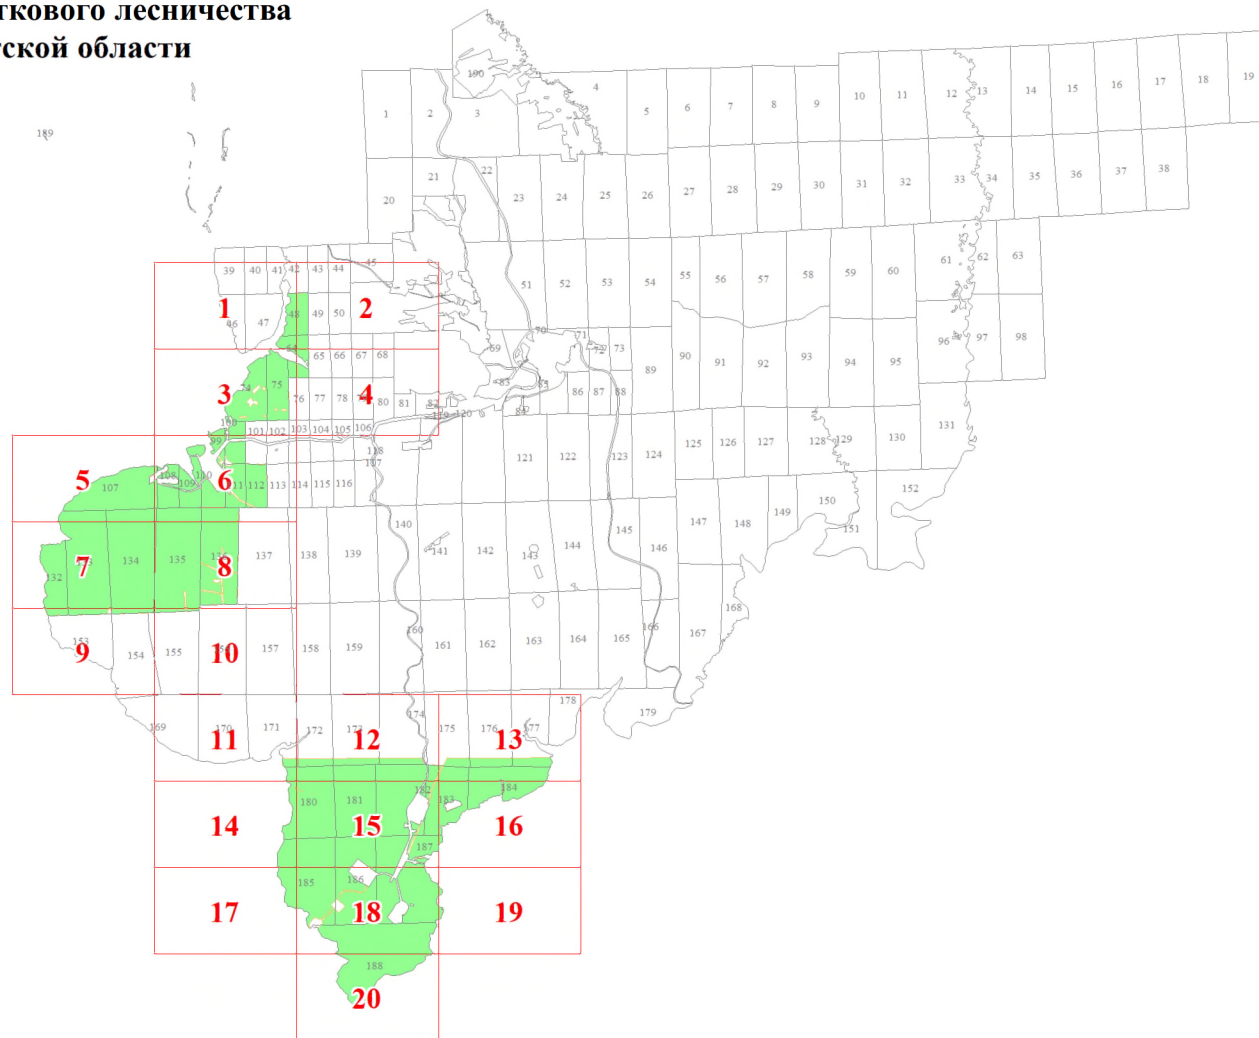

**Графическое описание местоположения границ земель, на которых
располагаются особо защитные участки лесов
«леса в охранной зоне особо охраняемой природной территории», на
территории Рудногорского участкового лесничества
Нижеилимского лесничества Иркутской области**

Приложение № 45 к приказу Рослесхоза
от 10.06.2024 № 434

Используемые условные знаки и обозначения:

- 25 Границы и номера лесных кварталов
- 1** Номера участков
- 1**• Номера характерных точек границ объекта
- 1 Границы и номера листов
- Границы особо защитных участков лесов
«леса в охранной зоне особо охраняемой природной территории»

155

156

10

157

14

17

19