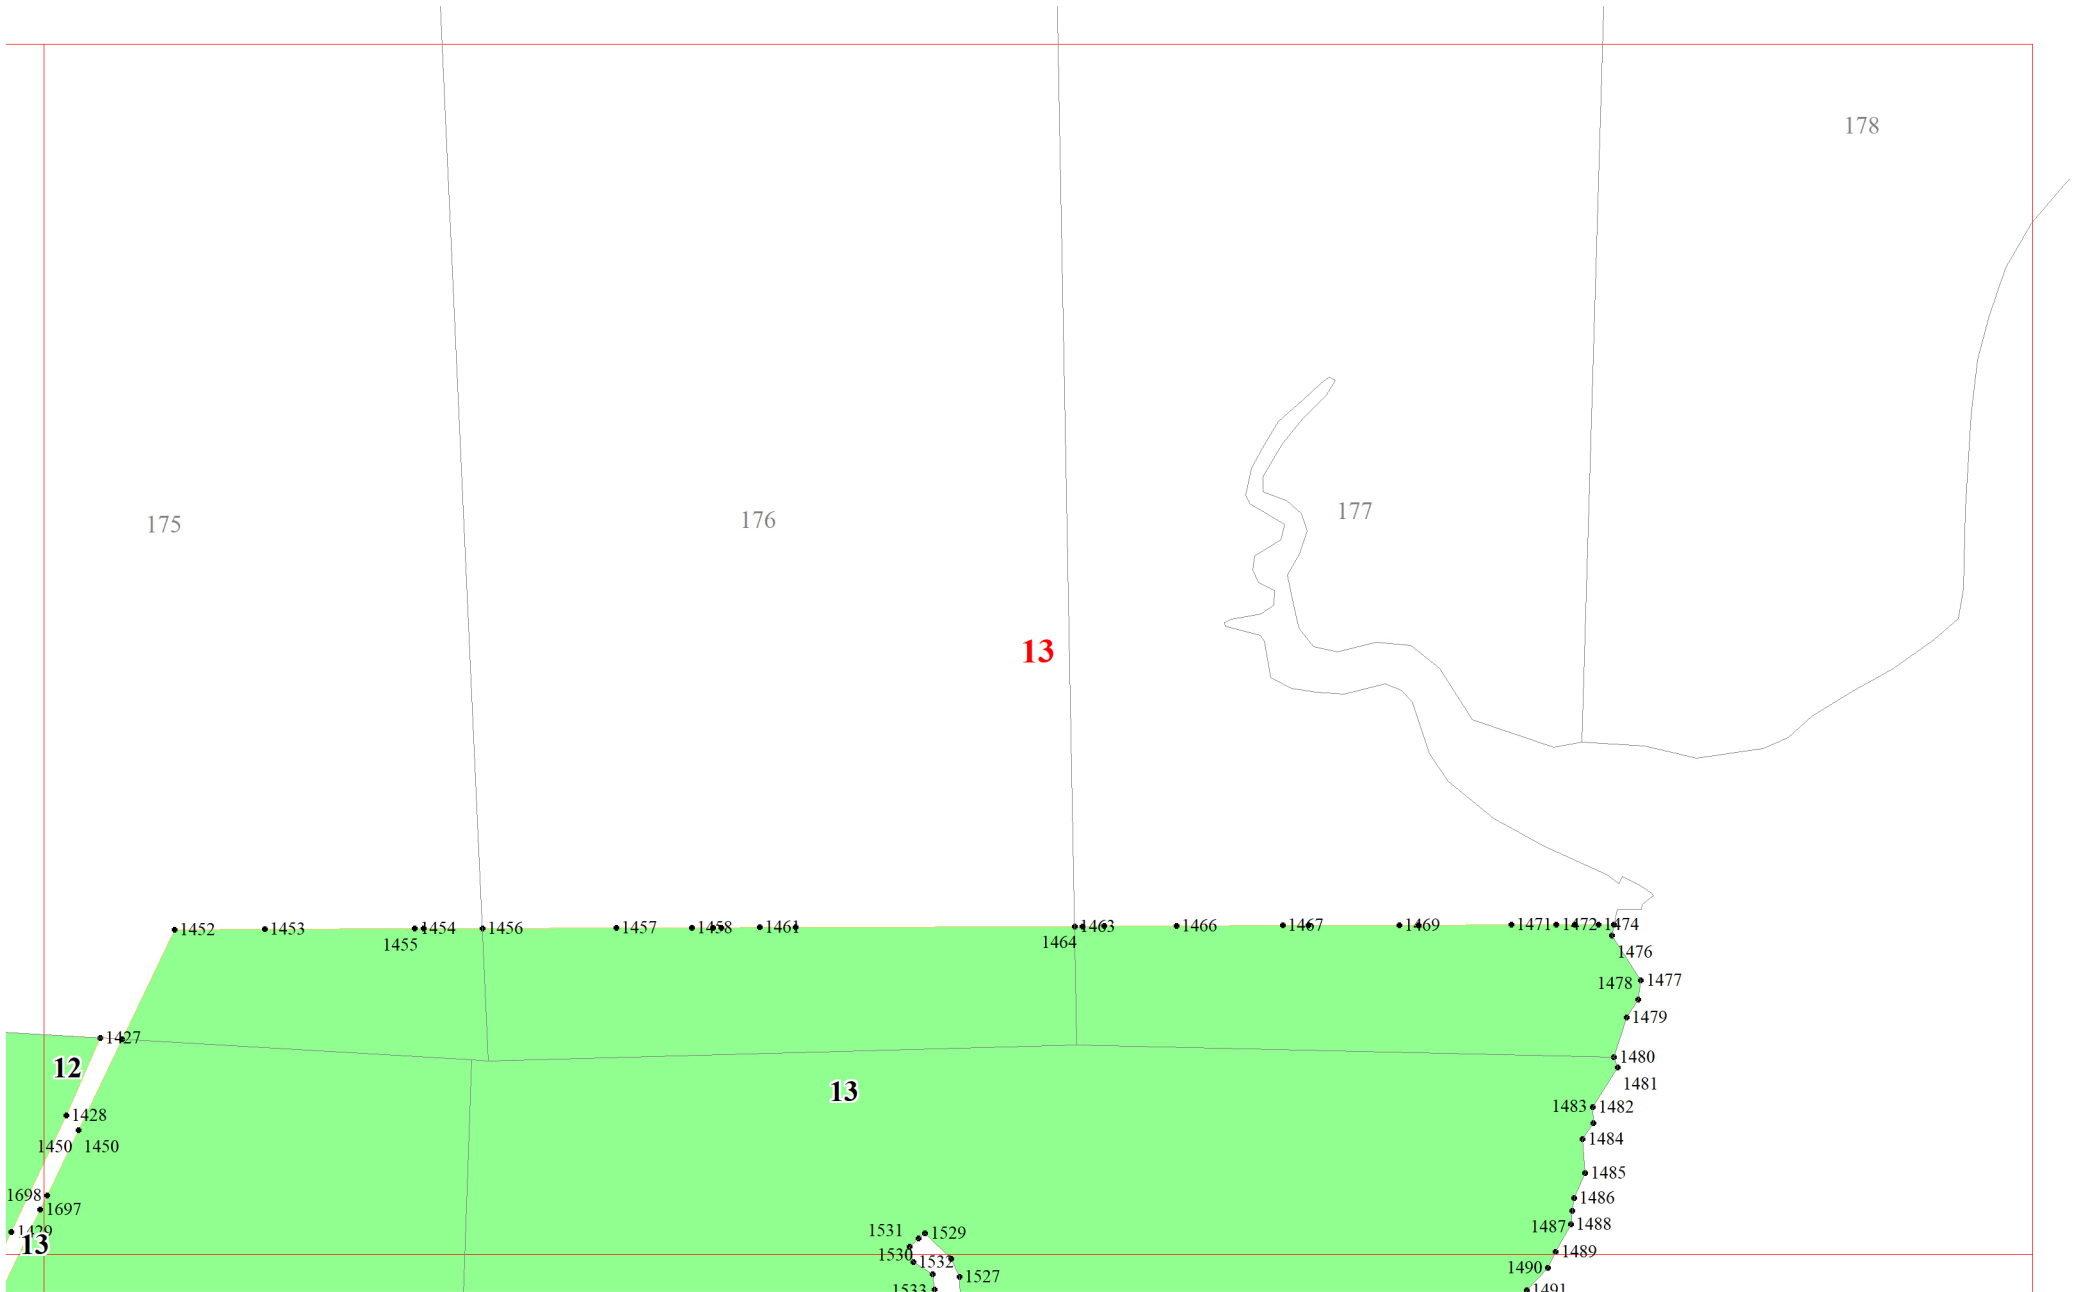

**Графическое описание местоположения границ земель, на которых
располагаются особо защитные участки лесов
«леса в охранной зоне особо охраняемой природной территории», на
территории Рудногорского участкового лесничества
Нижеилимского лесничества Иркутской области**

Приложение № 45 к приказу Рослесхоза
от 10.06.2024 № 434

Используемые условные знаки и обозначения:

- 25 Границы и номера лесных кварталов
- 1** Номера участков
- 1**• Номера характерных точек границ объекта
- 1 Границы и номера листов
- Границы особо защитных участков лесов
«леса в охранной зоне особо охраняемой природной территории»

155

156

10

157

14

17

19