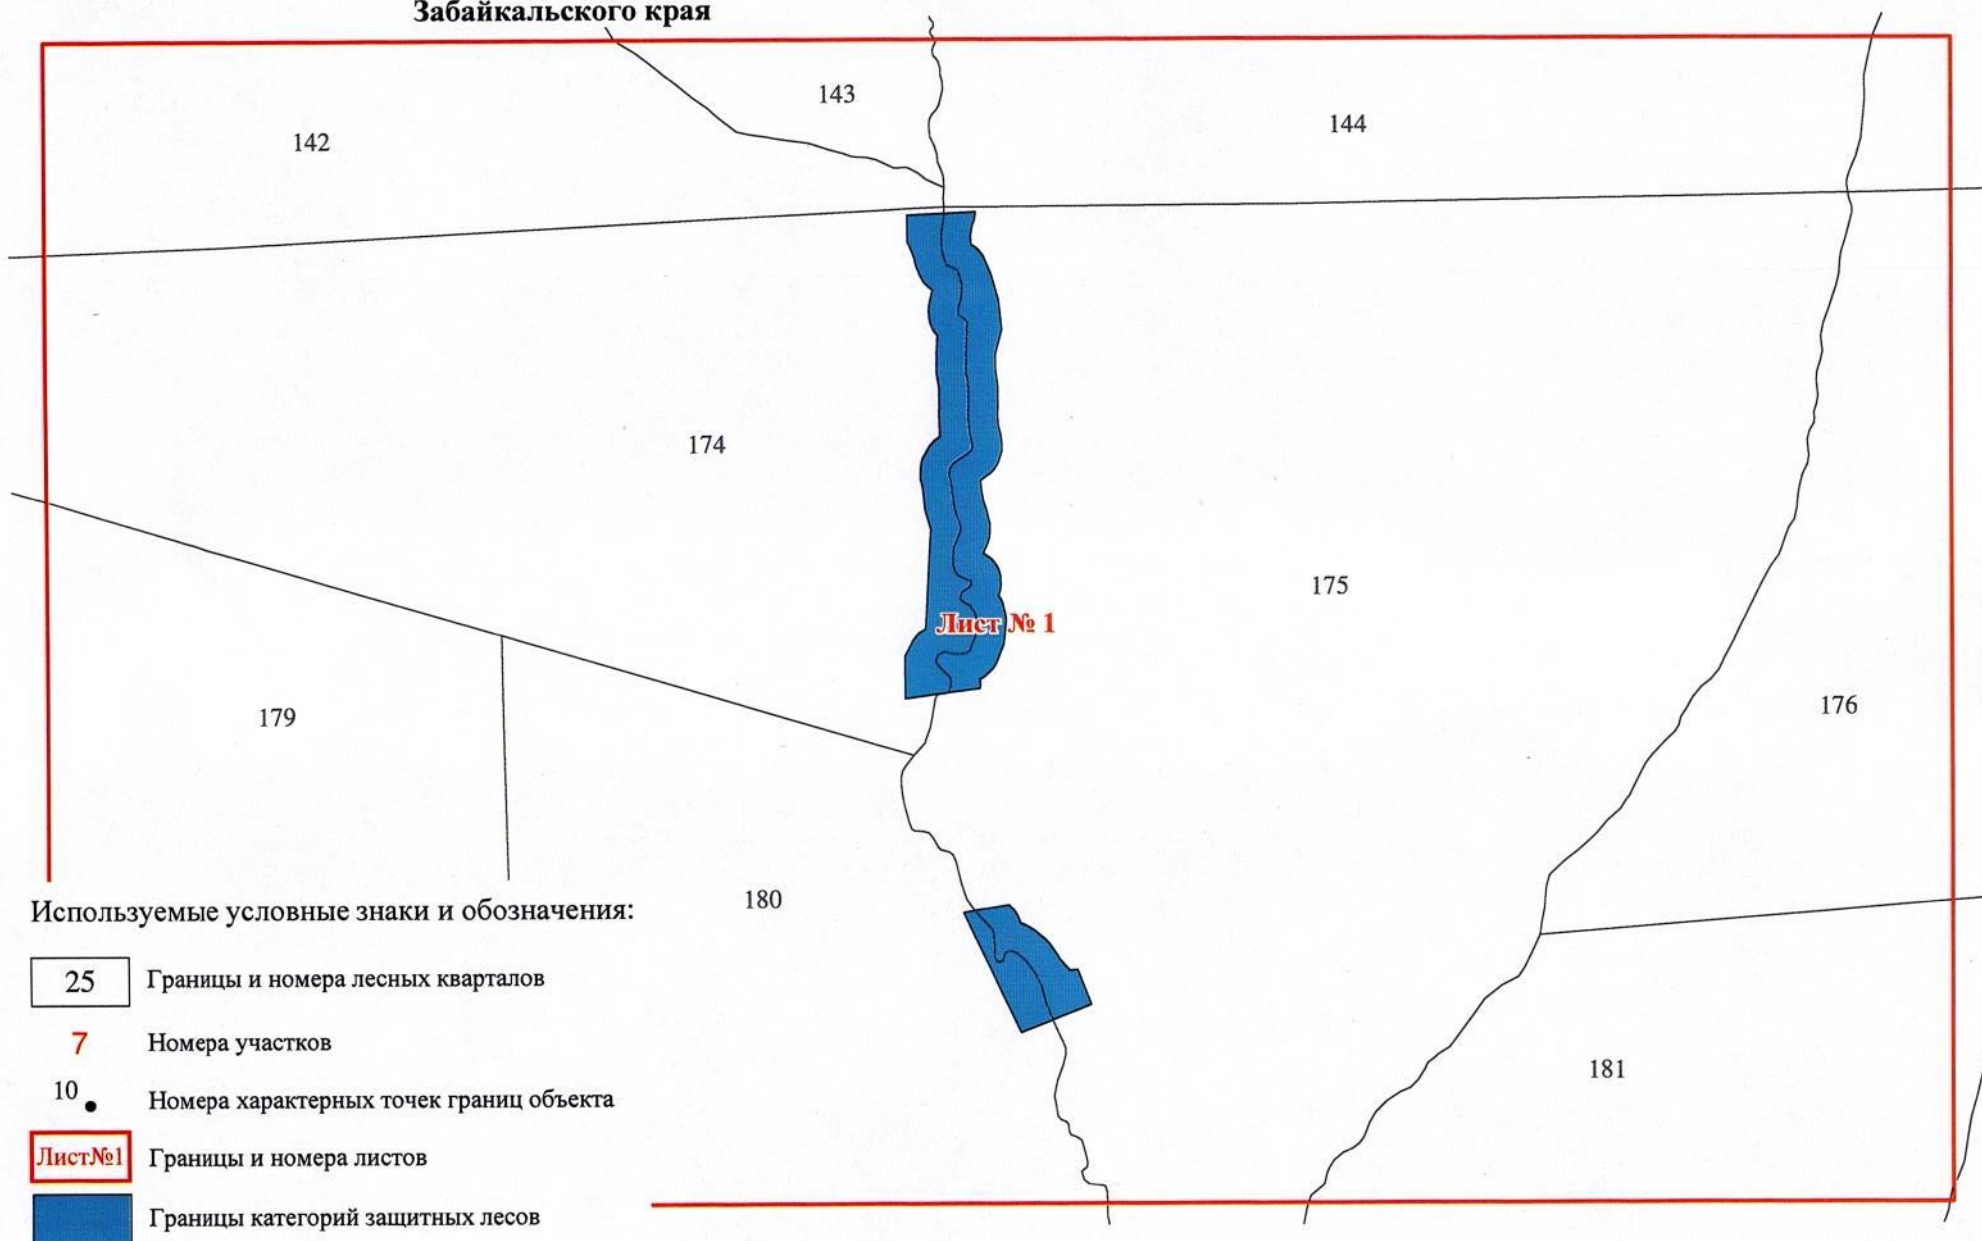

Графическое описание местоположения границ земель, на которых
располагаются леса, расположенные в водоохранных зонах, на территории
Могочинского участкового лесничества Могочинского лесничества
Забайкальского края

Приложение № 2 к приказу Рослесхоза
от 04.05.2024 № 263