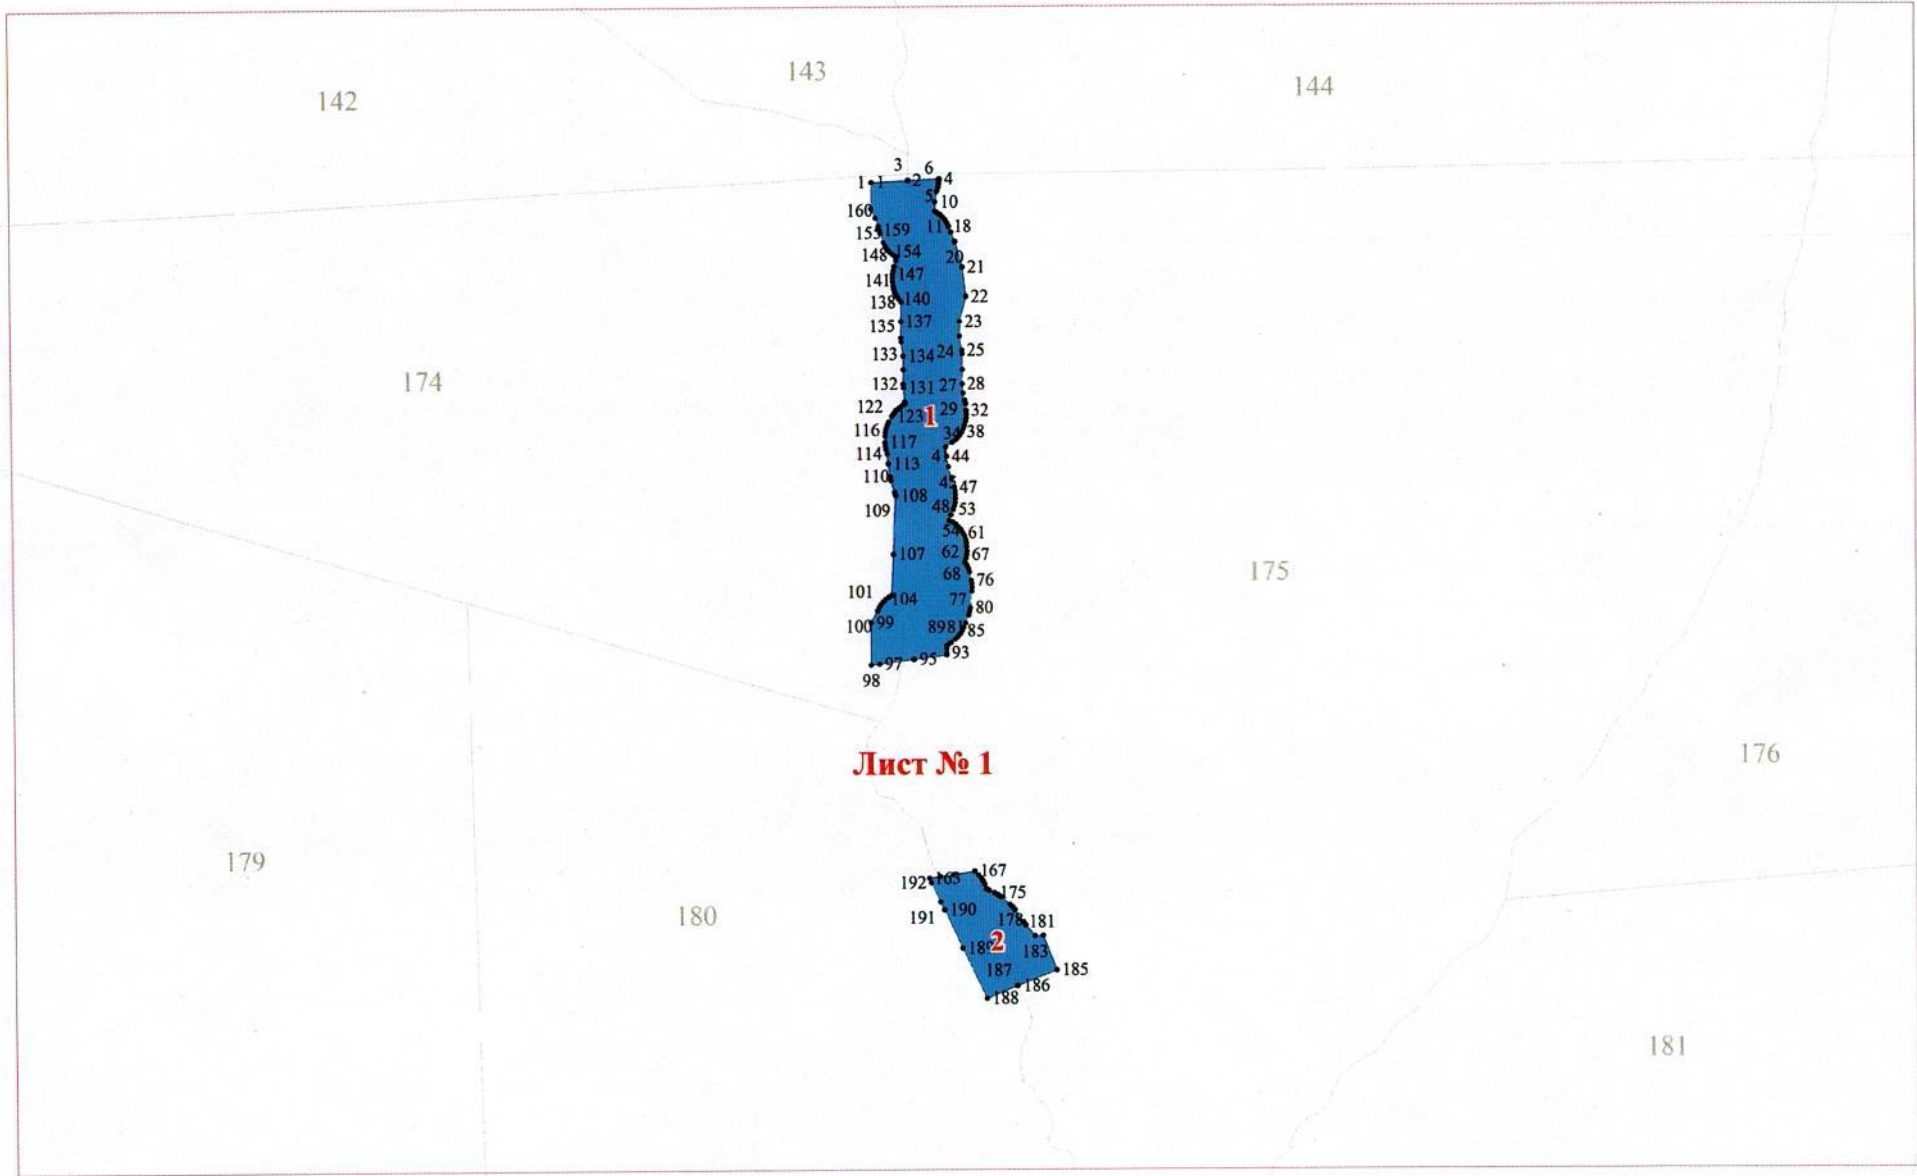

Графическое описание местоположения границ земель, на которых  
располагаются леса, расположенные в водоохранных зонах, на территории  
Могочинского участкового лесничества Могочинского лесничества  
Забайкальского края

Приложение № 2 к приказу Рослесхоза  
от 04.05.2024 № 263

Лист № 1