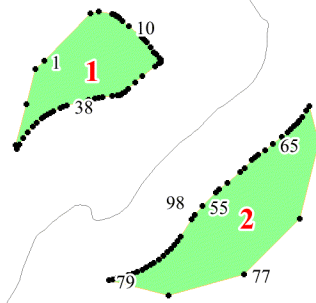

Приложение № 17 к приказу Рослесхоза  
от 28.05.2024 № 369

Используемые условные знаки и обозначения:

- 25 Границы и номера лесных кварталов
- 7      Номера участков
- 10 ●    Номера характерных точек границ объекта
- Лист №1 Границы и номера листов
- Границы особо защитных участков лесов

48

65

Лист № 1

67

66

68

83

3

Лист № 2

86

Лист № 2

83

84

101

Лист № 3

103