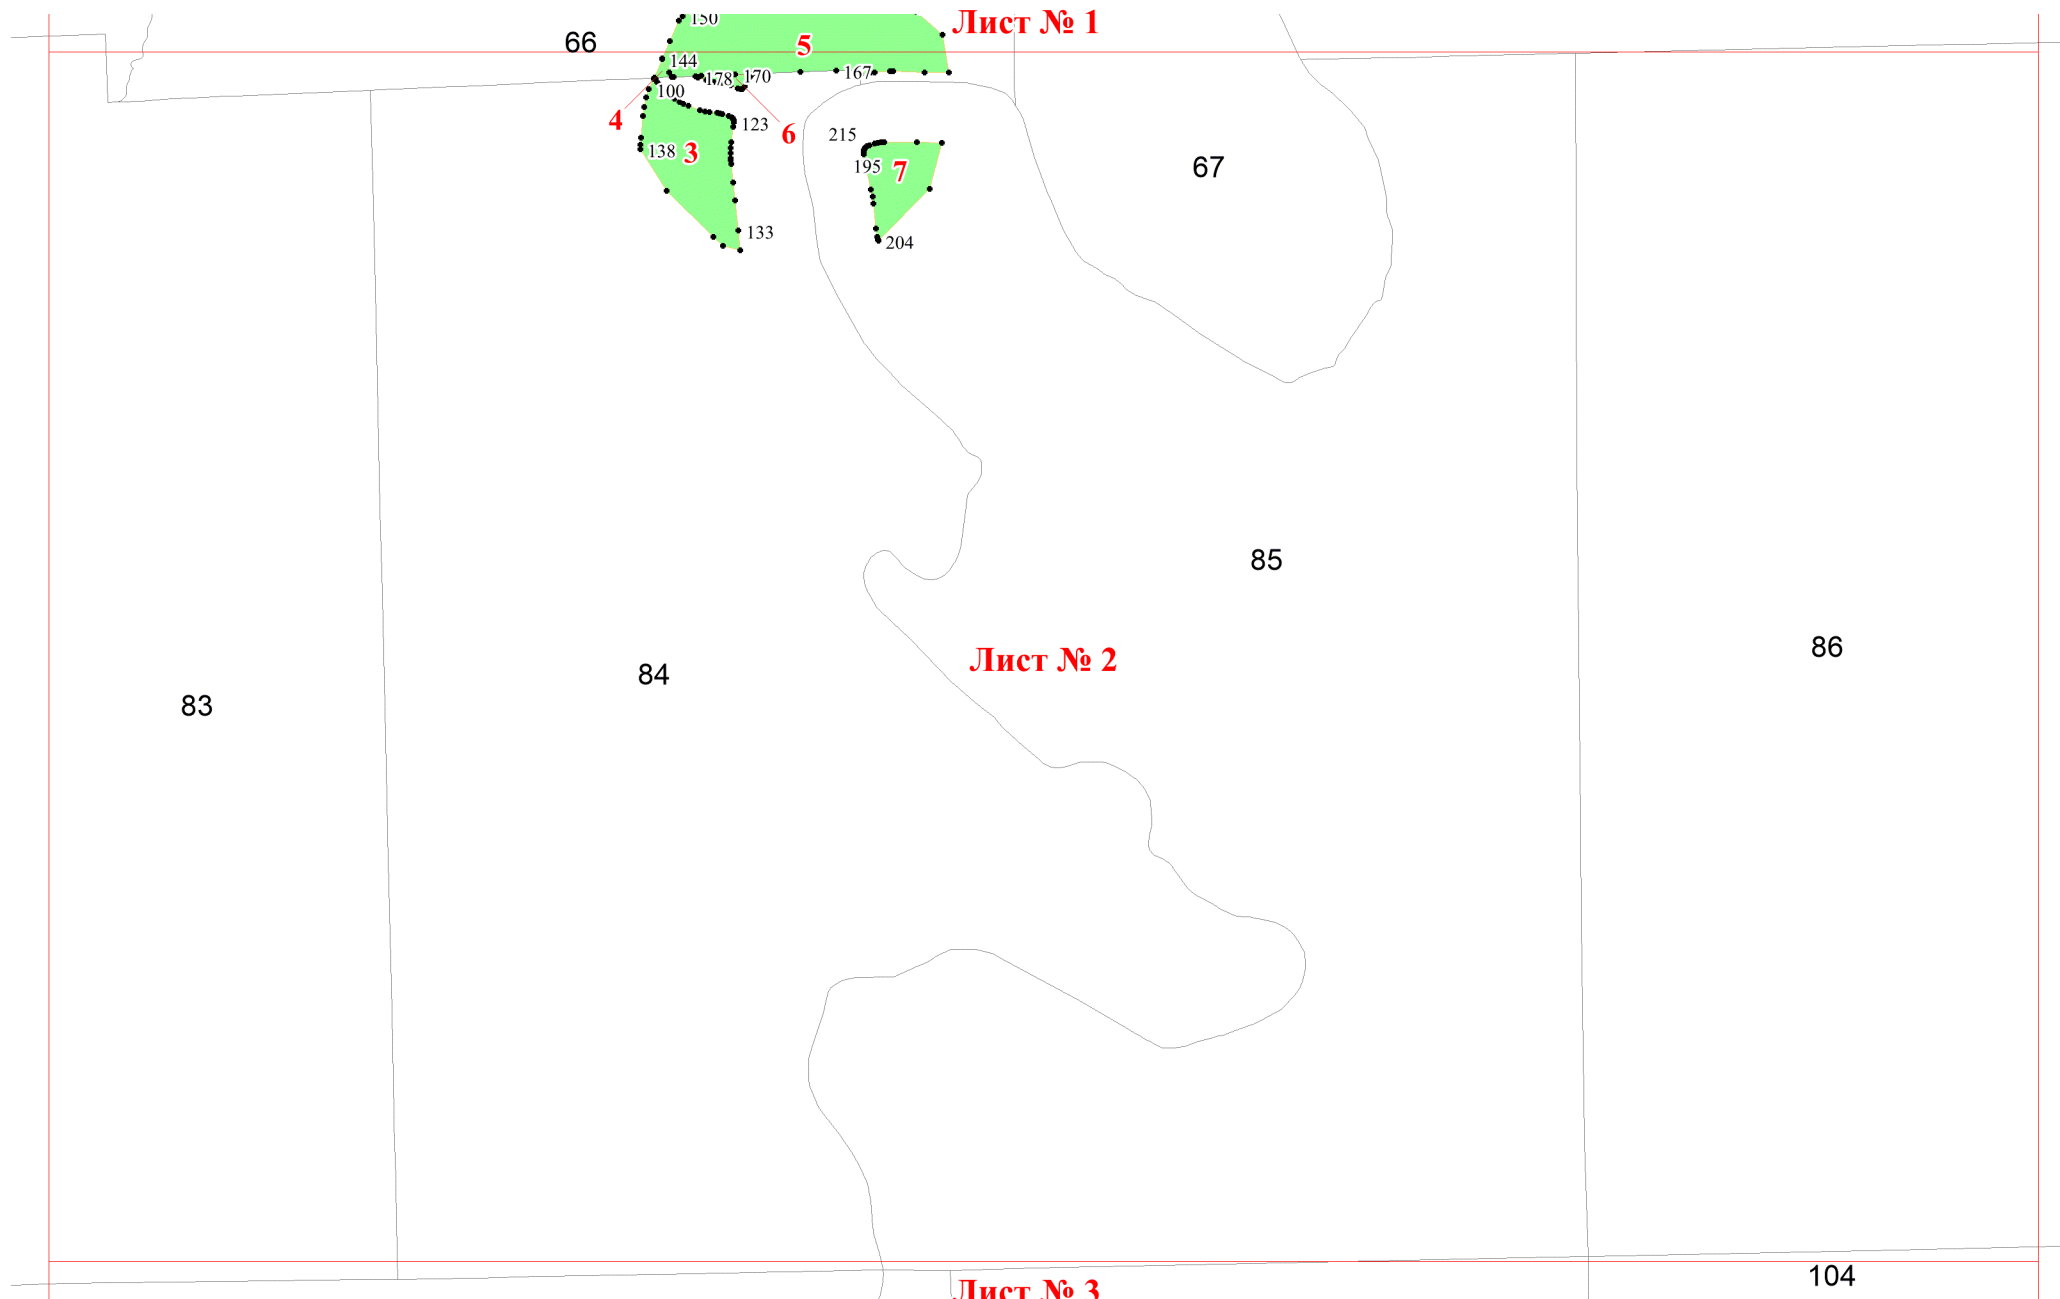

**Графическое описание местоположения  
границ земель, на которых  
располагаются особо защитные участки  
лесов «места обитания редких и  
находящихся под угрозой исчезновения  
диких животных», на территории  
Кулаковского участкового лесничества  
Мотыгинского лесничества  
Красноярского края**

Приложение № 17 к приказу Рослесхоза  
от 28.05.2024 № 369

Используемые условные знаки и обозначения:

- 25 Границы и номера лесных кварталов
- 7      Номера участков
- 10 ●    Номера характерных точек границ объекта
- Лист №1 Границы и номера листов
- Границы особо защитных участков лесов

48

65

Лист № 1

67

66

68

83

3

Лист № 2

86

Лист № 2

83

84

101

Лист № 3

103