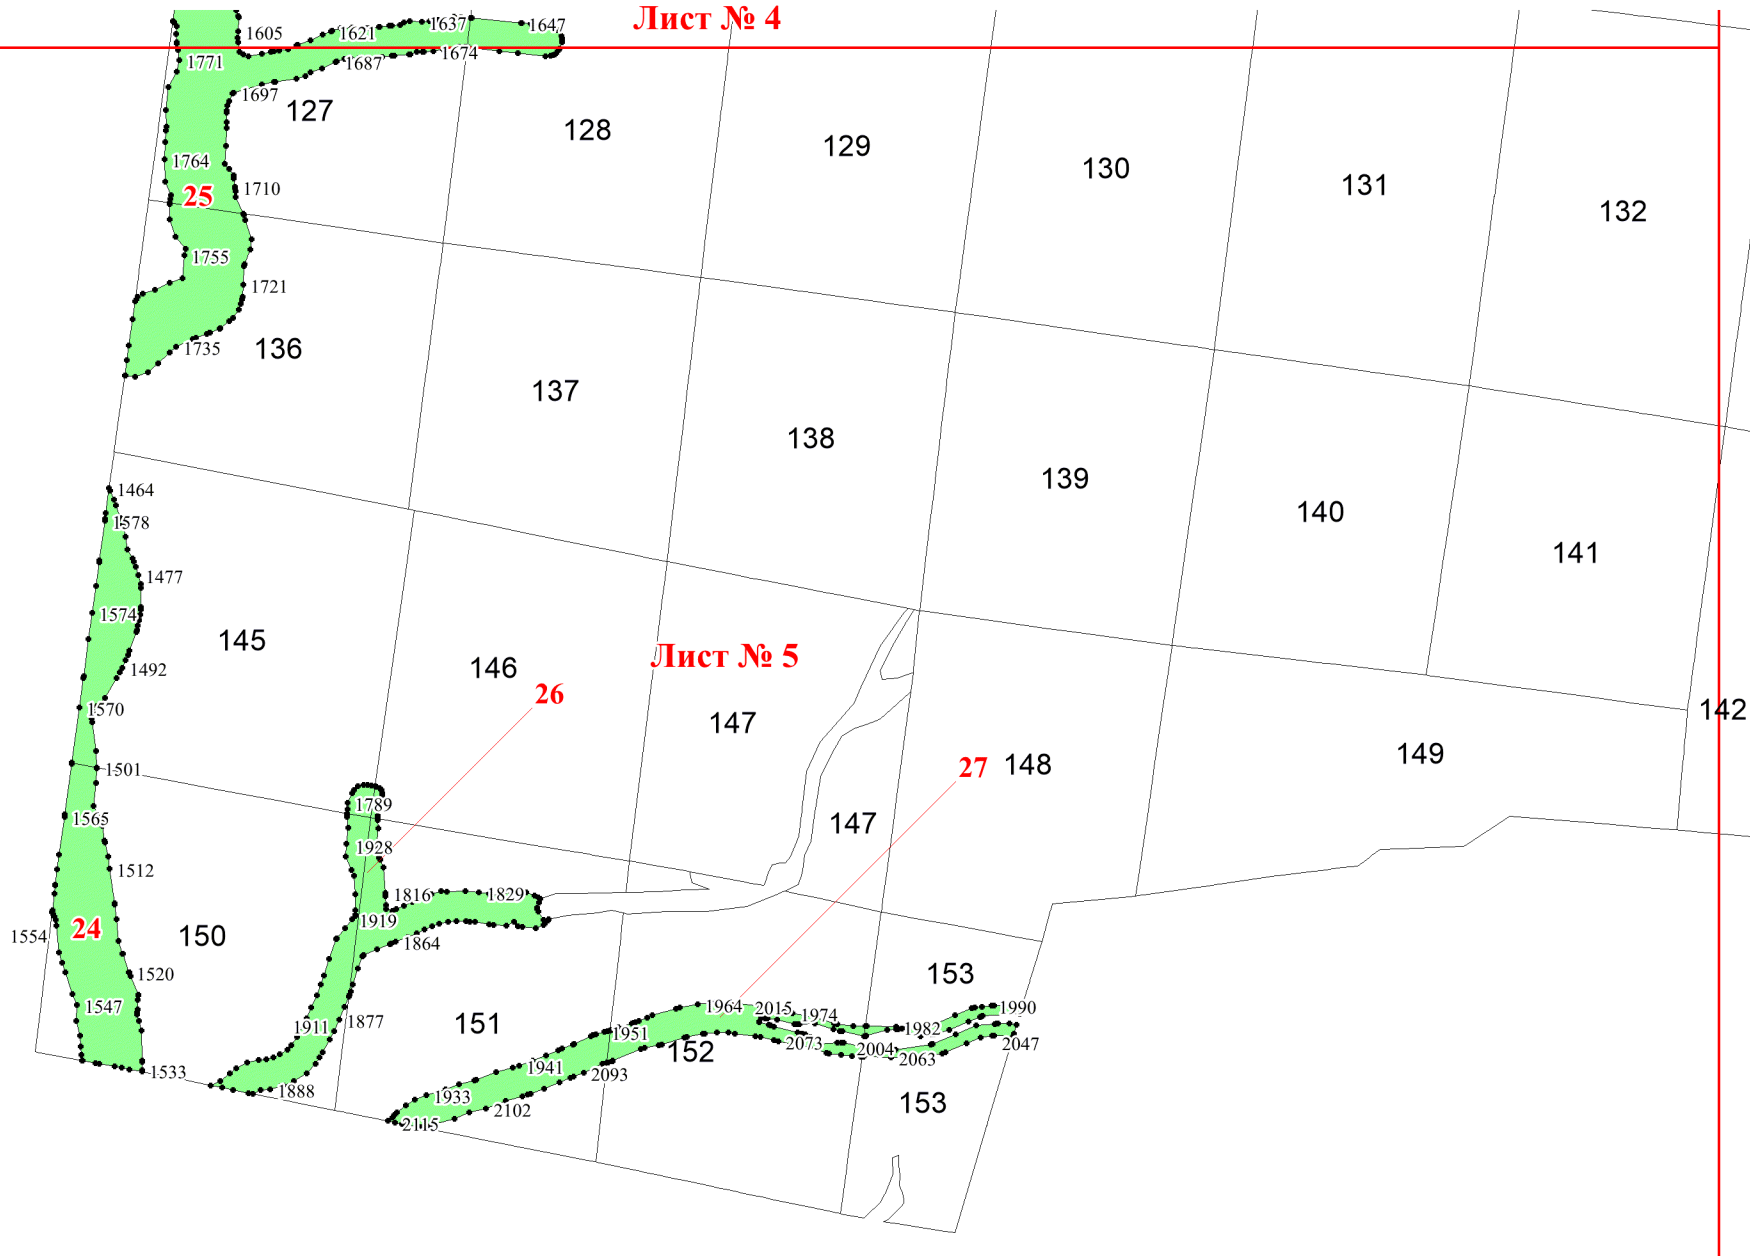

**Графическое описание местоположения
границ земель, на которых
располагаются леса, расположенные в
водоохранных зонах, на территории
Краснобогатырского участкового
лесничества Андреевского лесничества
Владимирской области**

Приложение №42 к приказу Рослесхоза
29.05.2024 378

Используемые условные знаки и обозначения:

- 25 Границы и номера лесных кварталов
- 7 Номера участков
- 10 ● Номера характерных точек границ объекта
- Лист №1 Границы и номера листов
- Границы категорий защитных лесов

Лист № 2

14

54 55 56 57 58

Лист № 3

18

Лист № 4

Лист № 3

Лист № 4

Лист № 5

Лист № 4

Лист № 6