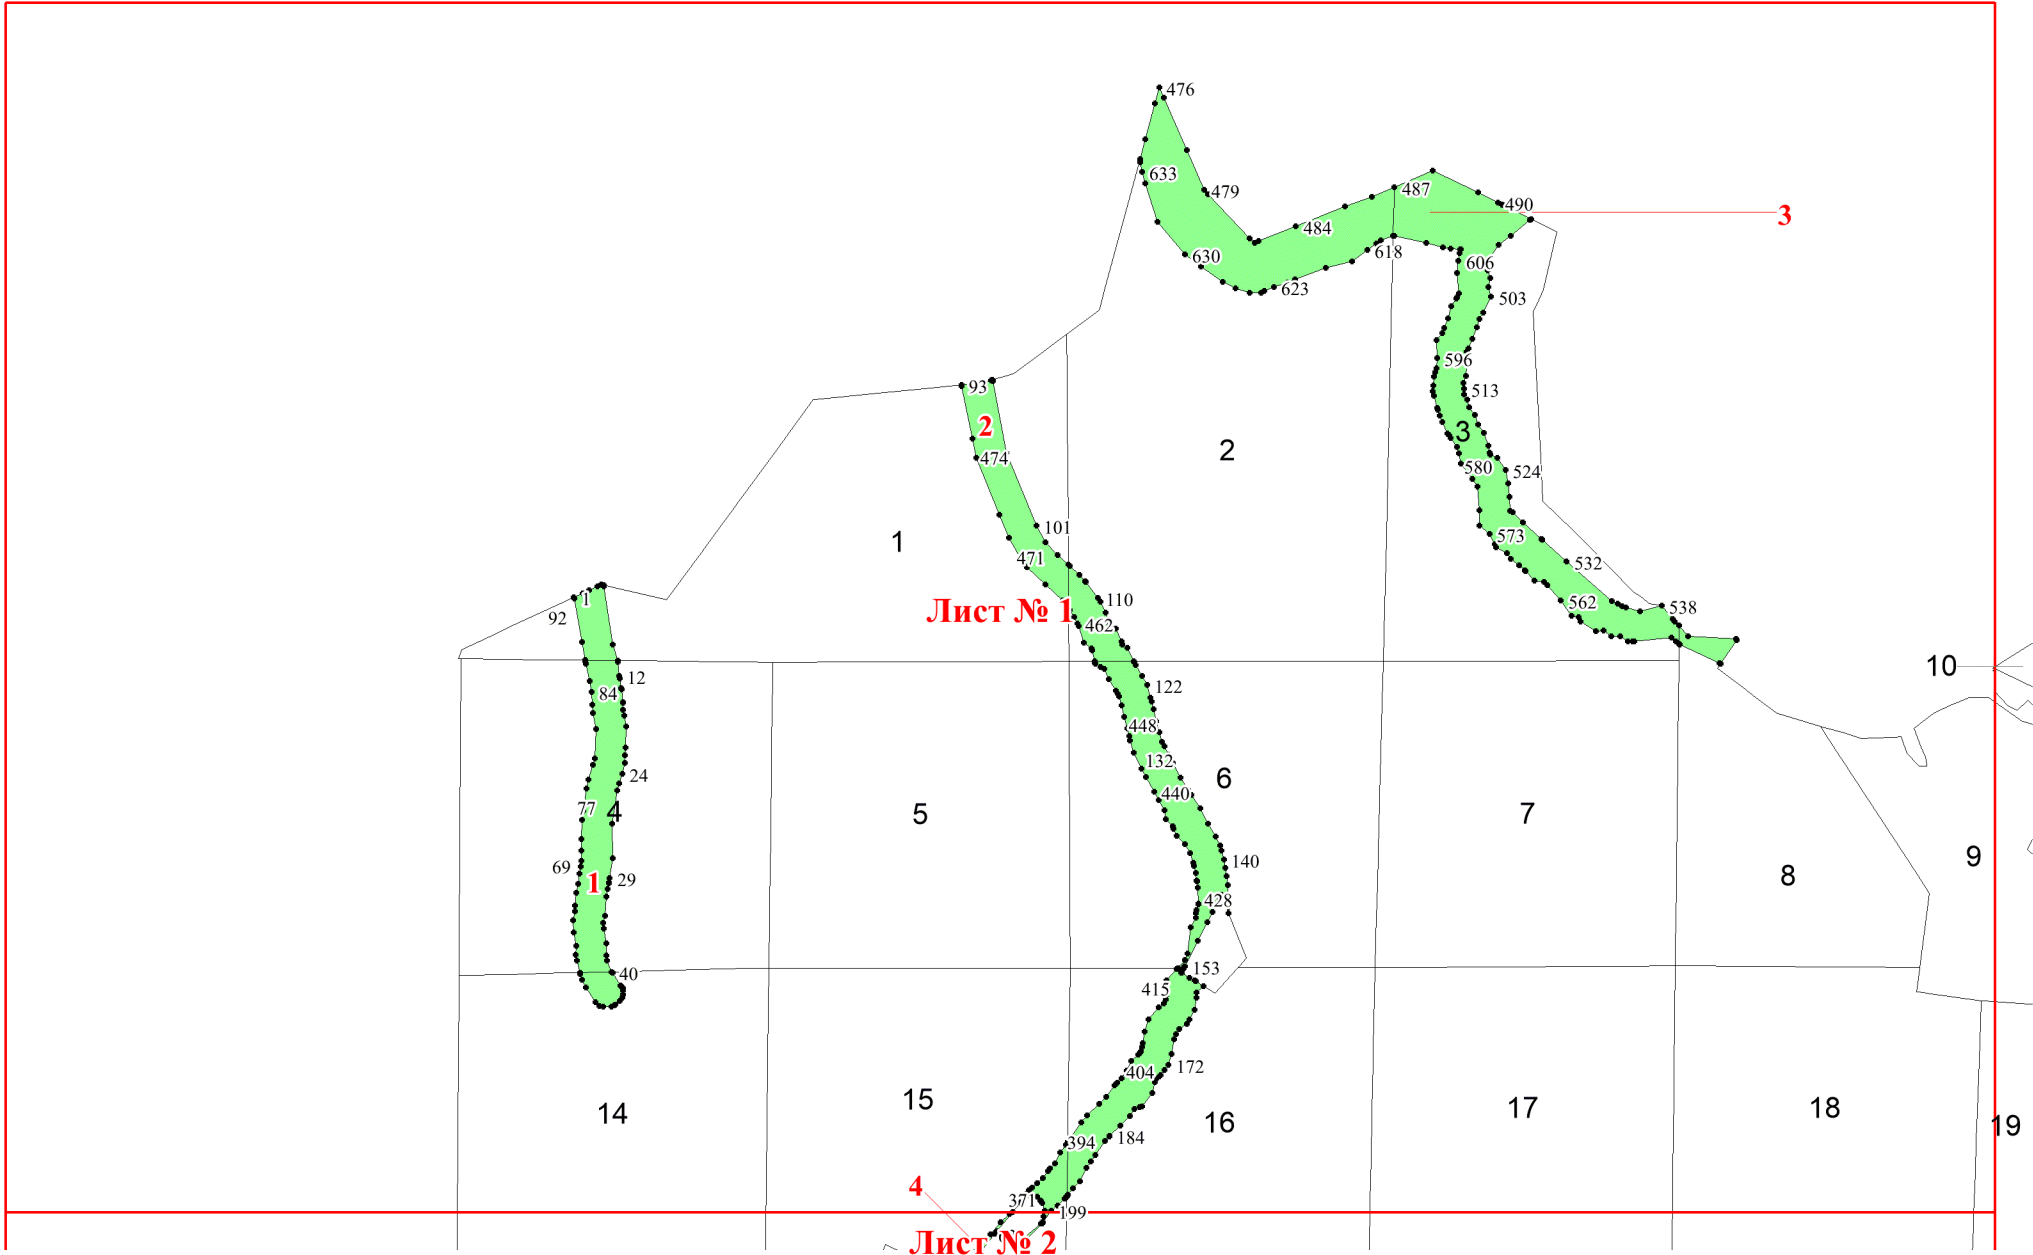

**Графическое описание местоположения
границ земель, на которых
располагаются леса, расположенные в
водоохранных зонах, на территории
Краснобогатырского участкового
лесничества Андреевского лесничества
Владимирской области**

Приложение №42 к приказу Рослесхоза
29.05.2024 378

Используемые условные знаки и обозначения:

- 25 Границы и номера лесных кварталов
- 7 Номера участков
- 10 ● Номера характерных точек границ объекта
- Лист №1 Границы и номера листов
- Границы категорий защитных лесов

Лист № 2

14

54 55 56 57 58

Лист № 3

18

Лист № 4

Лист № 3

Лист № 4

Лист № 5

Лист № 4

Лист № 6