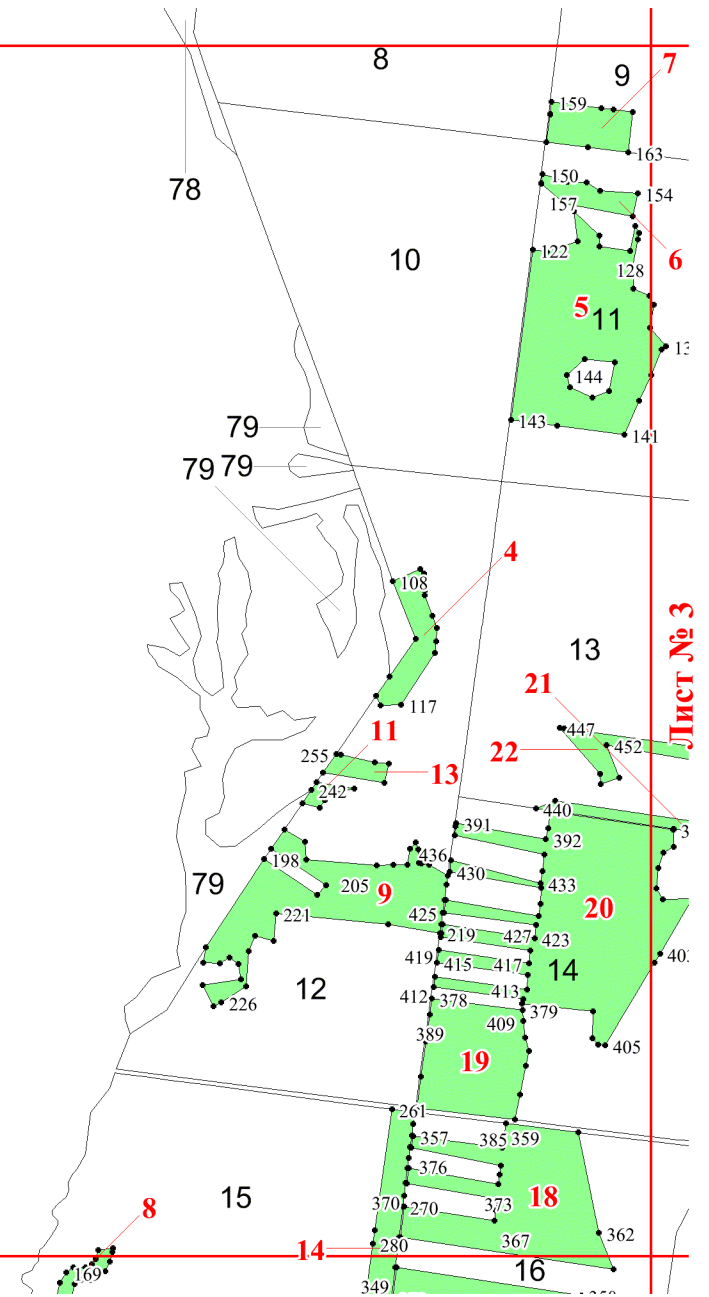

Приложение № 123 к приказу Рослесхоза
от 19.06.2024 № 466

Используемые условные знаки и обозначения:

- 25 Границы и номера лесных кварталов
- 7 Номера участков
- 10 ● Номера характерных точек границ объекта
- Лист №1 Границы и номера листов
- Границы особо защитных участков лесов

Лист № 1

78

Лист № 2

79

Лист № 4

80

81

81

16

18

81

83

83

40

47

48

33

34

35

36

37

38

42

43