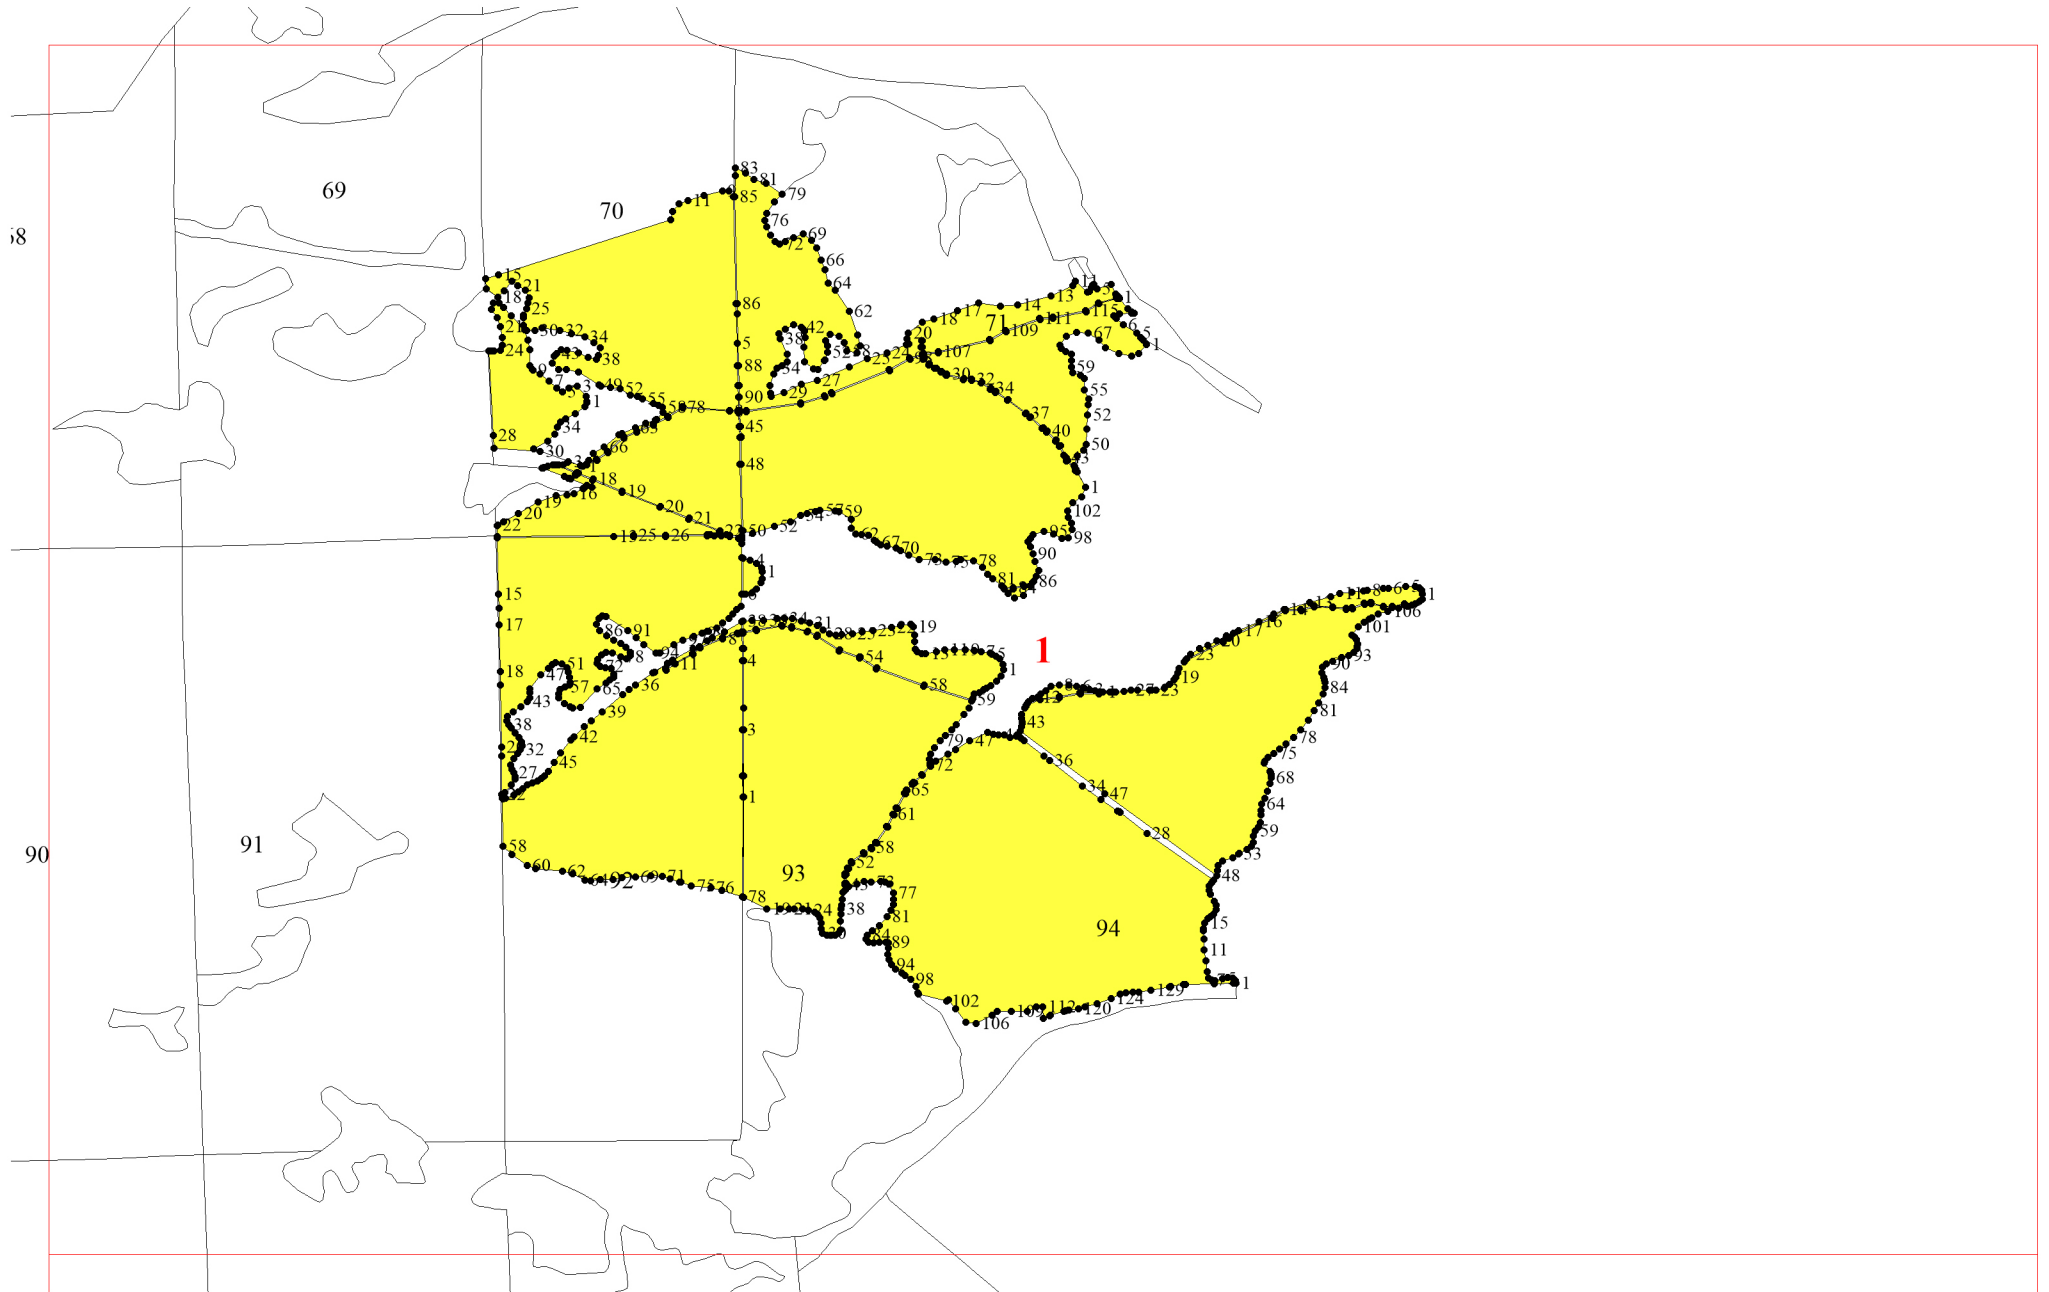

Графическое описание местоположения границ земель, на которых располагаются особо защитные участки лесов «участки лесов вокруг поселков городского типа, сельских населенных пунктов», на территории Никольского участкового лесничества Емельяновского лесничества Красноярского края

- Условные обозначения:**
- 1 - схема расположения листов
 - границы:
 - участковых лесничеств
 - участков
 - листов

6

6