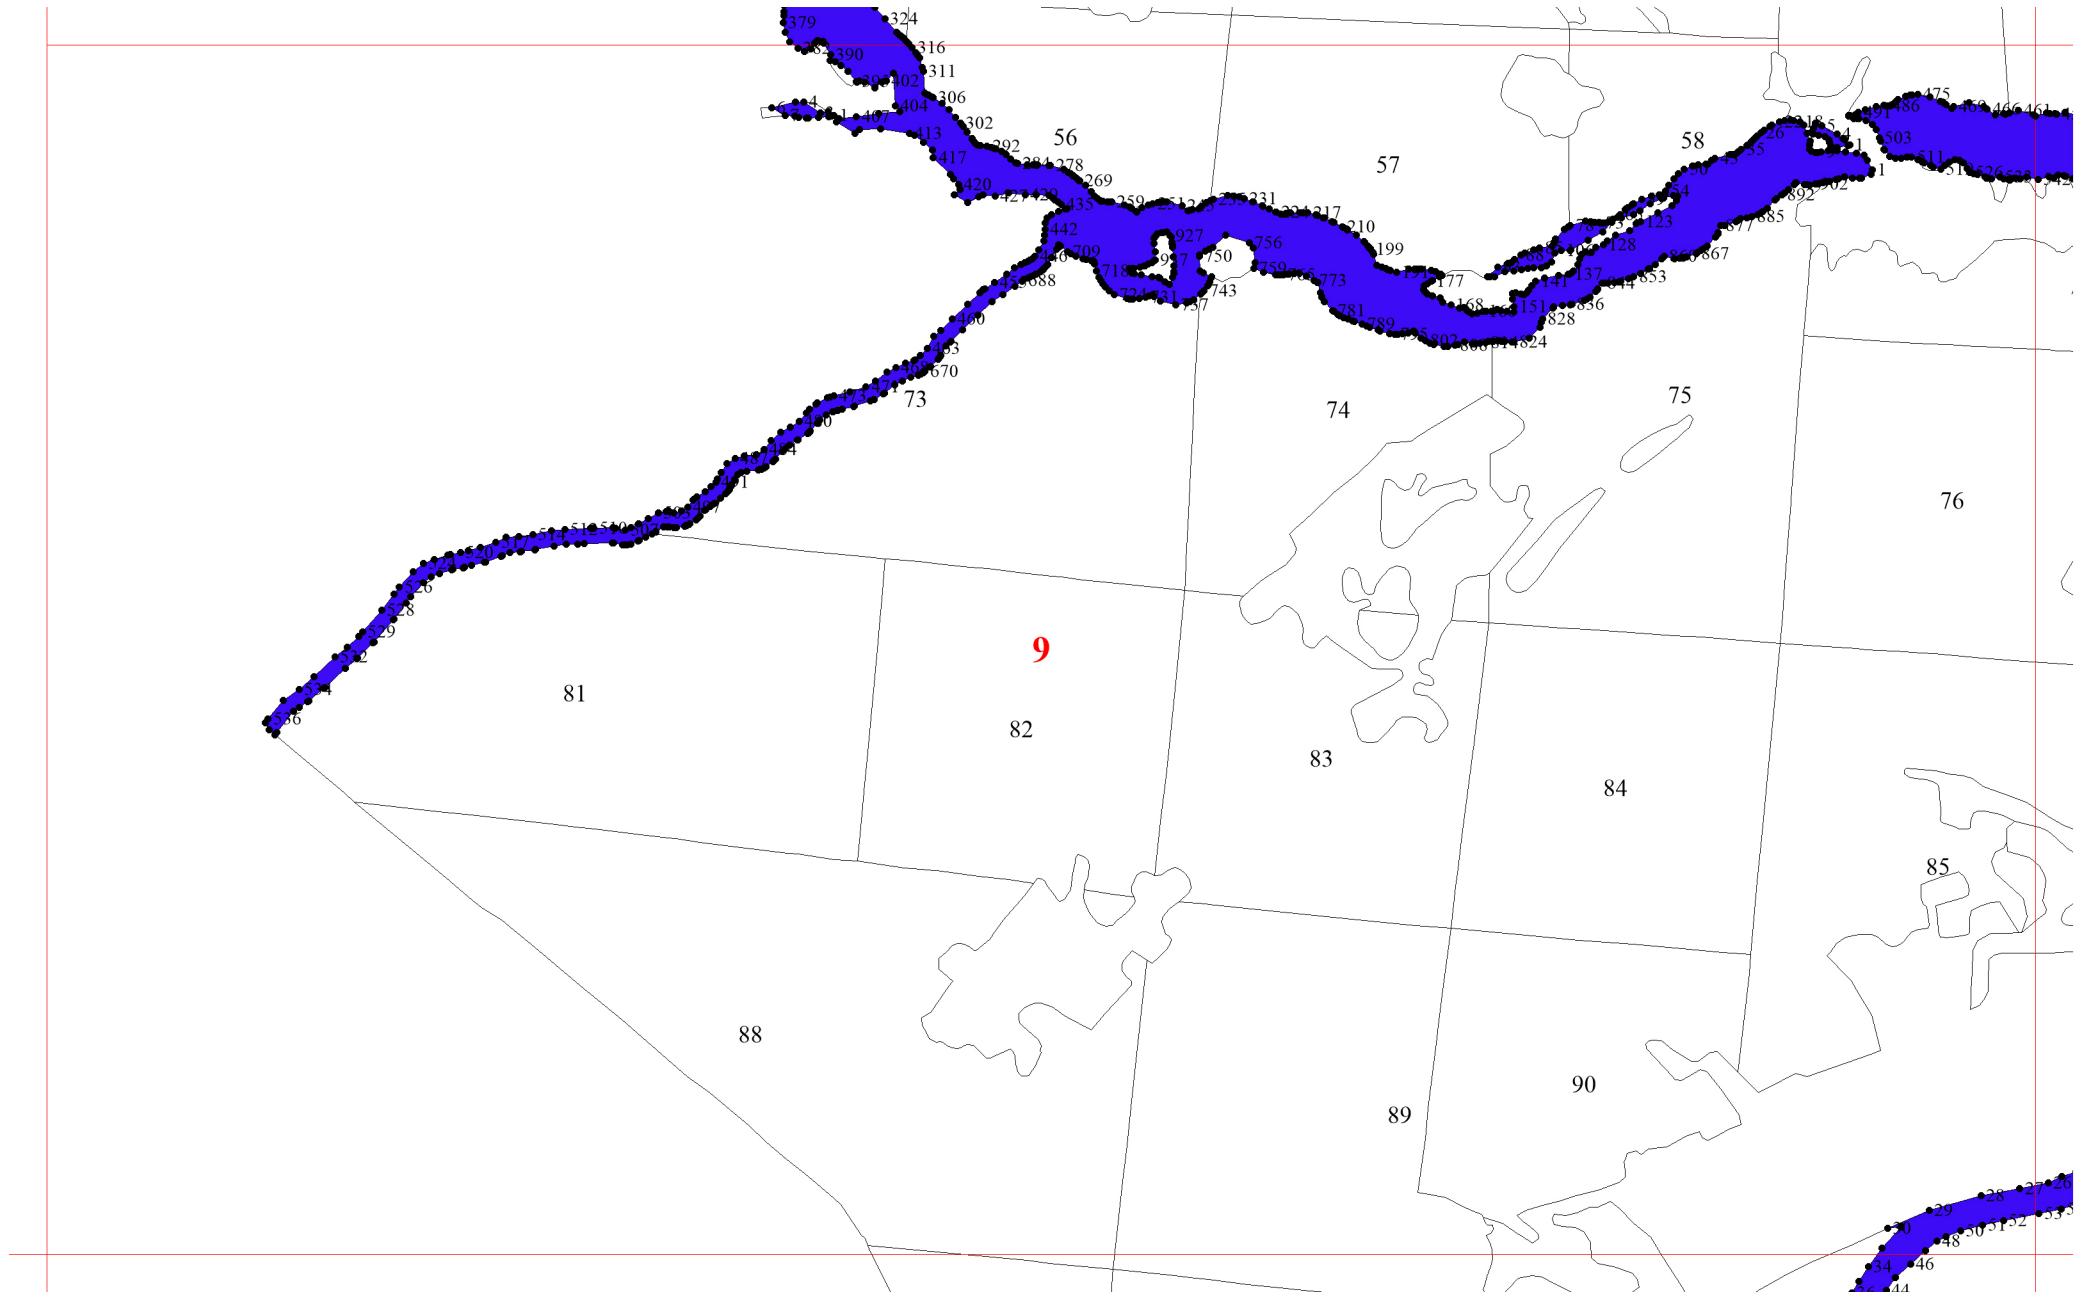

### Графическое описание местоположения границ земель, на которых располагаются леса, расположенные в водоохранных зонах, на территории Устюгского участкового лесничества Емельяновского лесничества Красноярского края

3

4

11

12

13