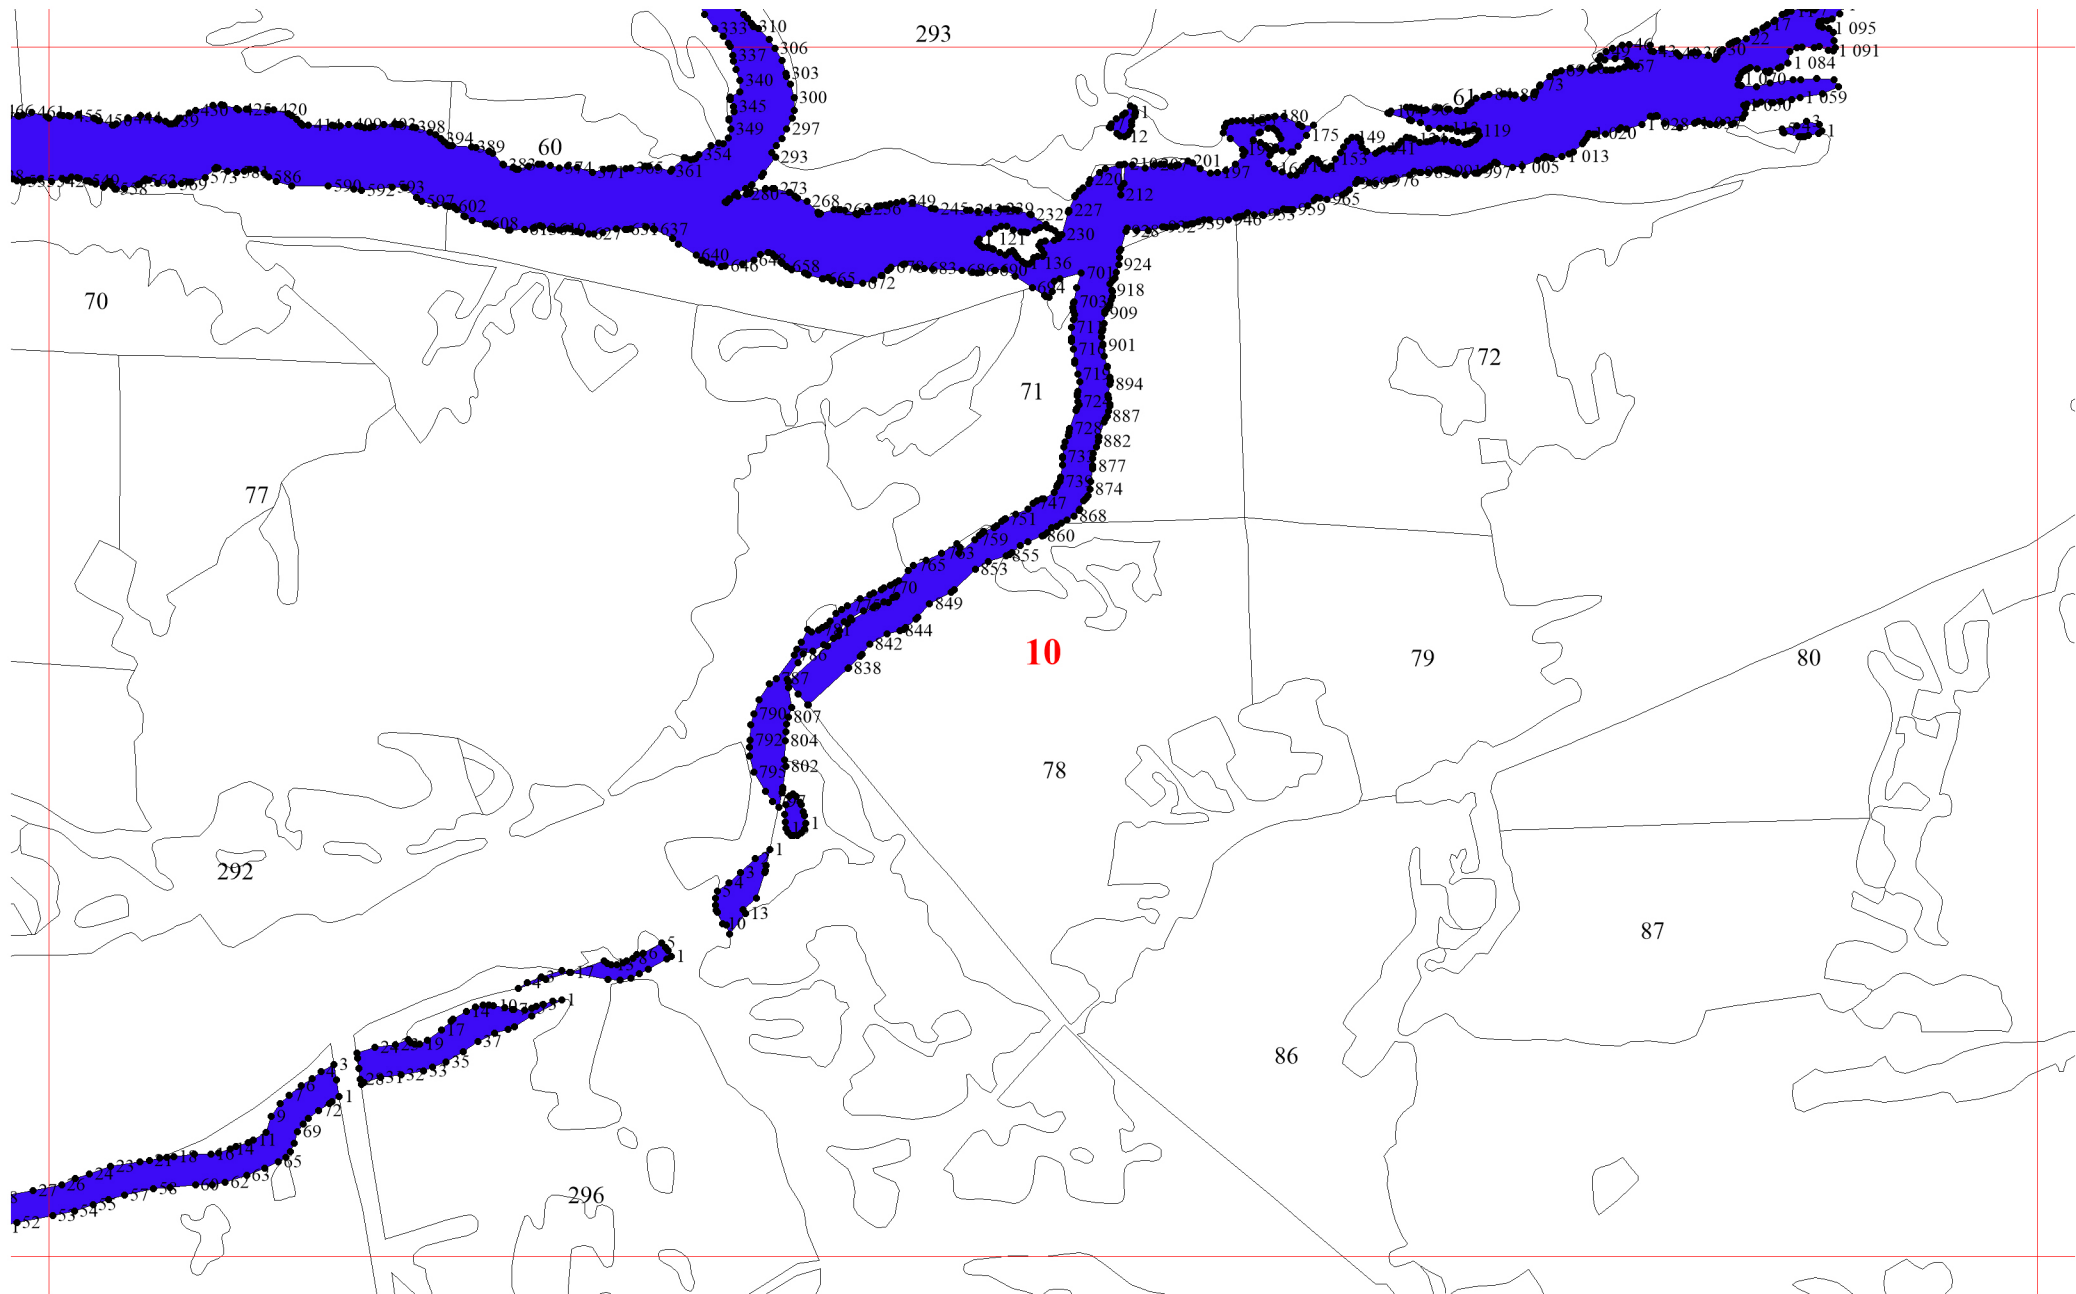

### Графическое описание местоположения границ земель, на которых располагаются леса, расположенные в водоохранных зонах, на территории Устюгского участкового лесничества Емельяновского лесничества Красноярского края

3

4

11

12

13