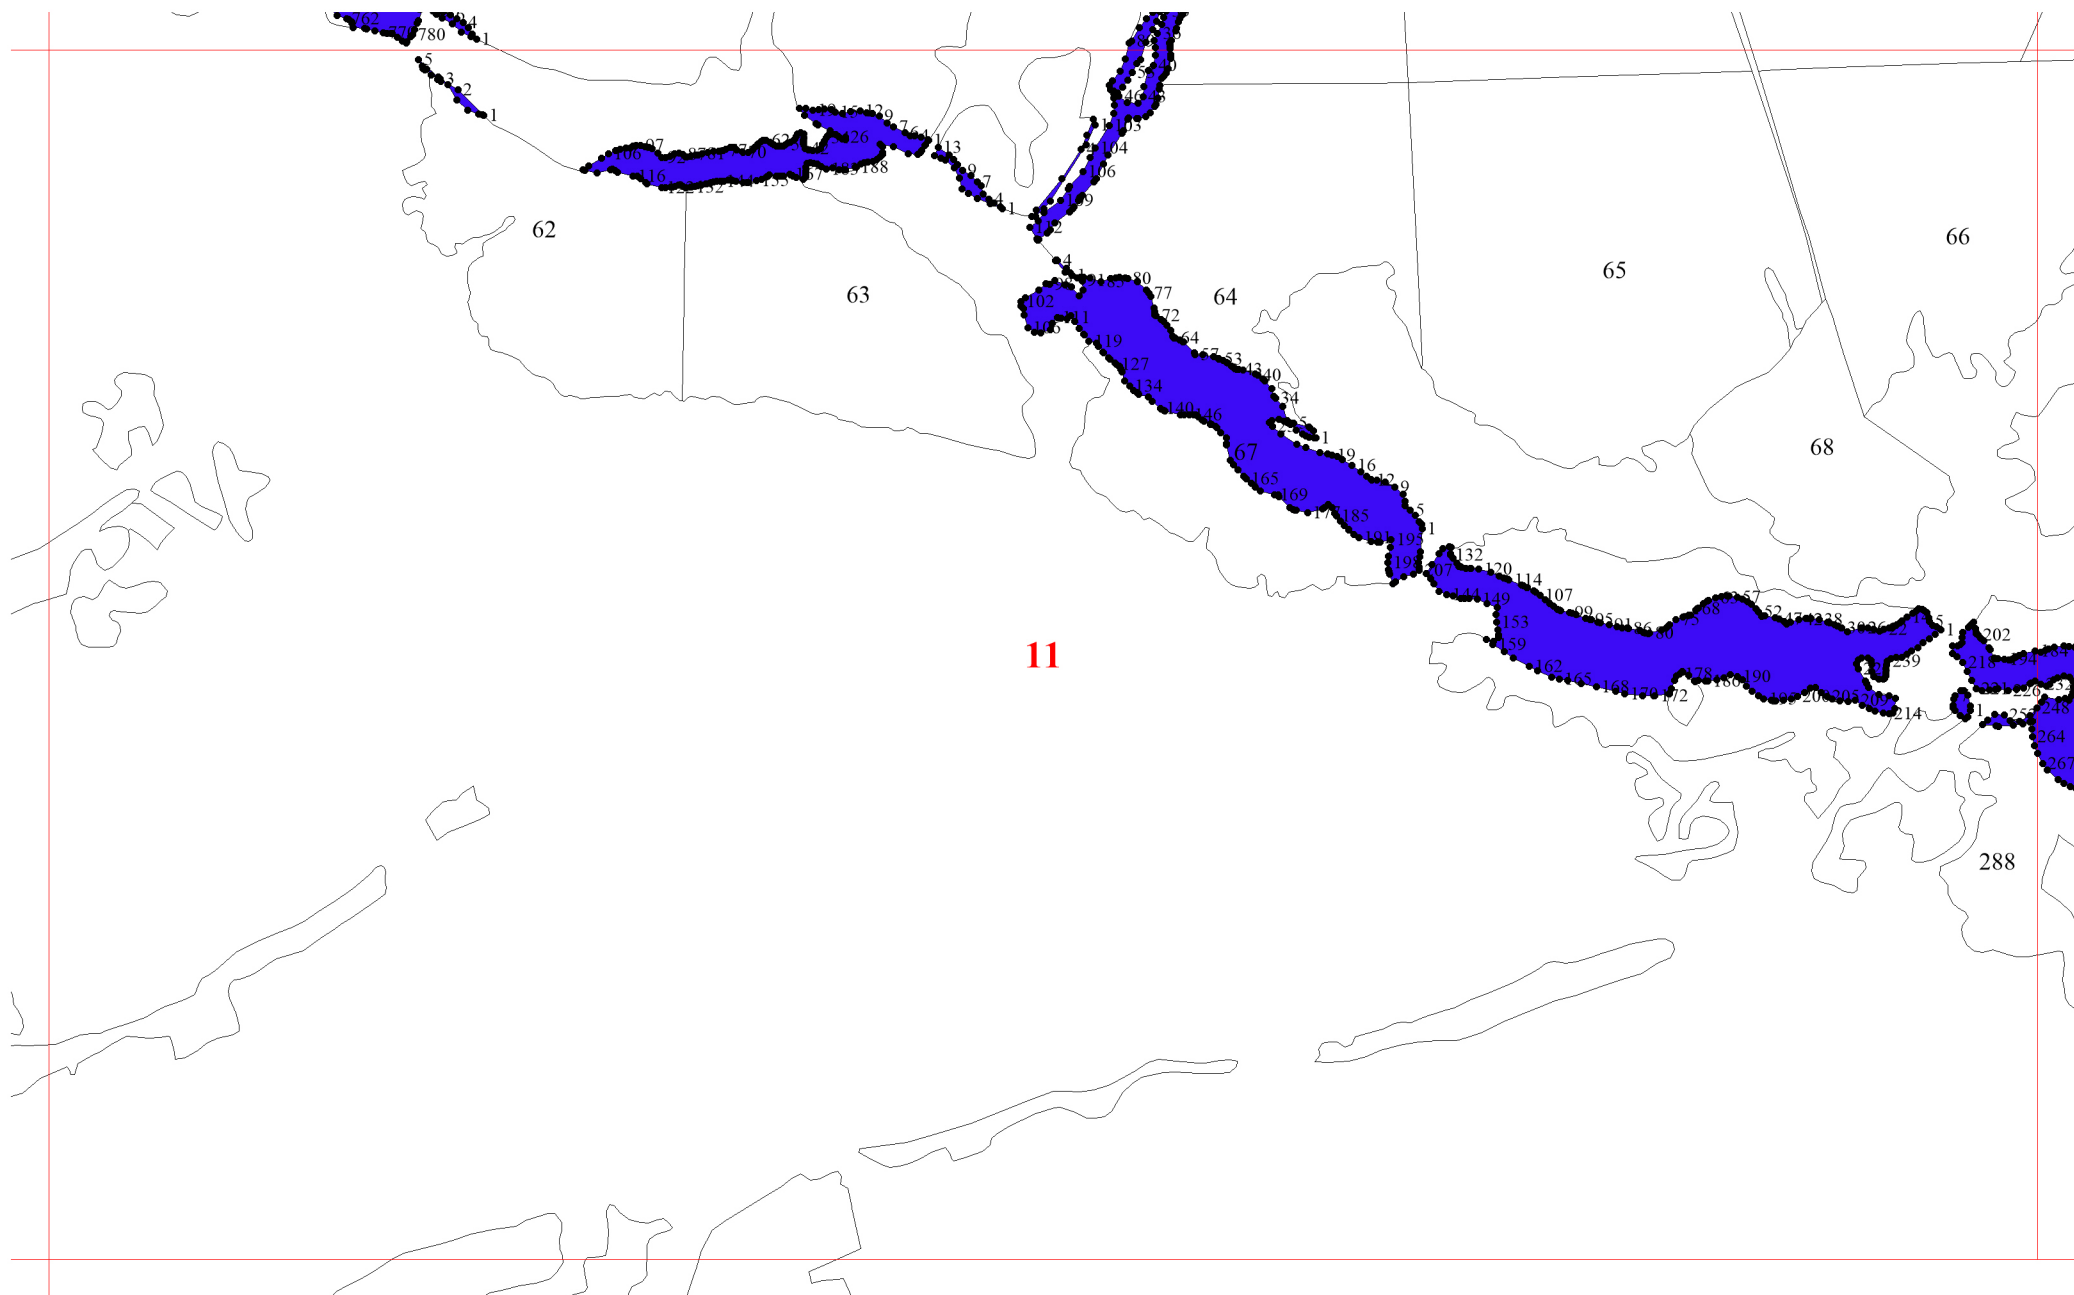

### Графическое описание местоположения границ земель, на которых располагаются леса, расположенные в водоохранных зонах, на территории Устюгского участкового лесничества Емельяновского лесничества Красноярского края

3

4

11

12

13