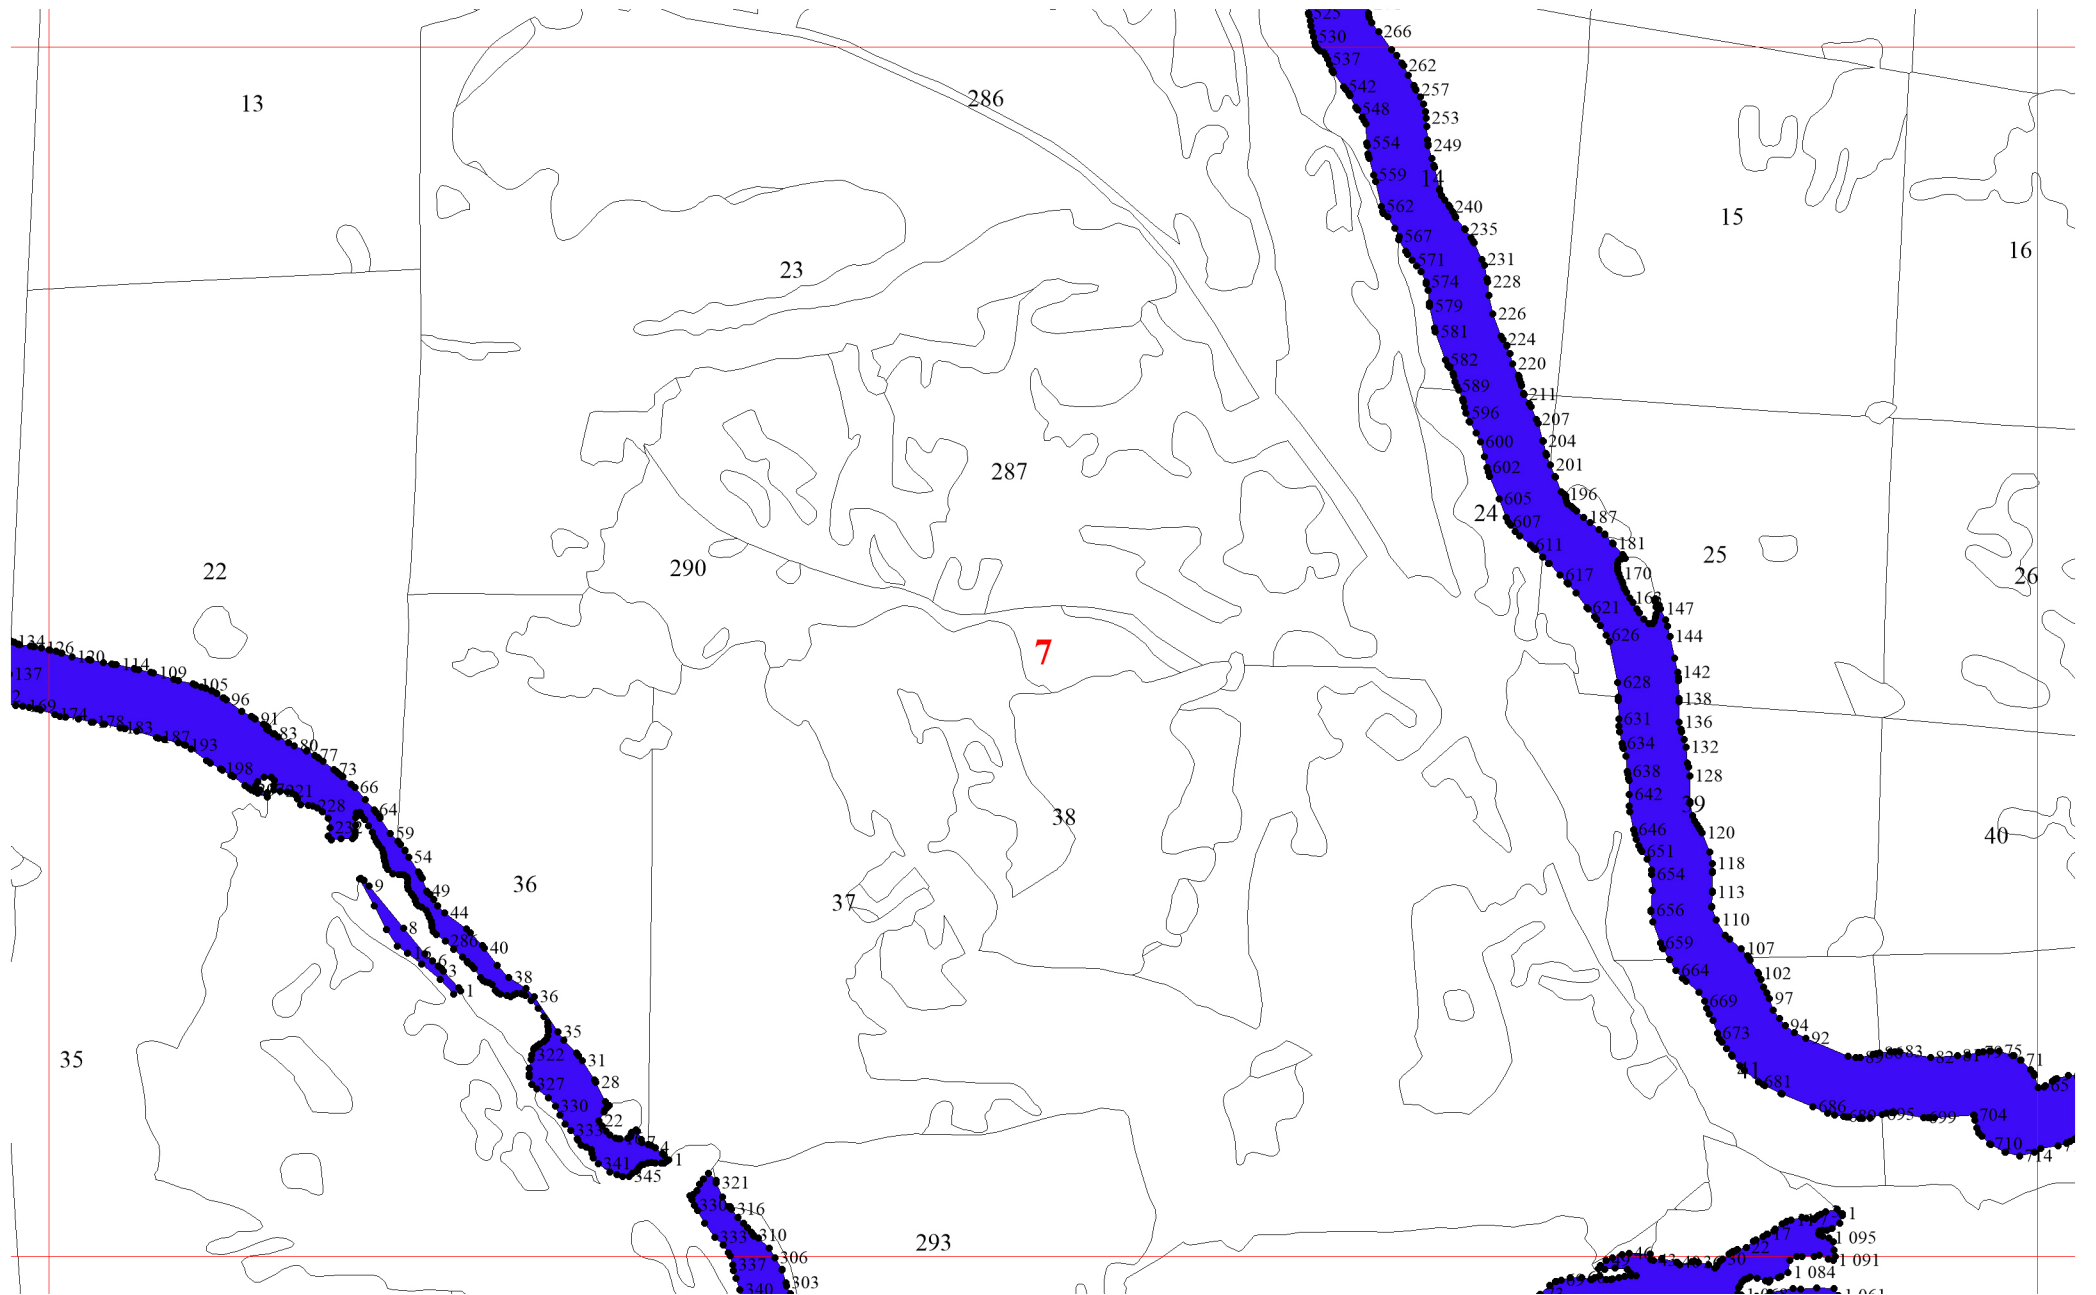

### Графическое описание местоположения границ земель, на которых располагаются леса, расположенные в водоохранных зонах, на территории Устюгского участкового лесничества Емельяновского лесничества Красноярского края

3

4

11

12

13