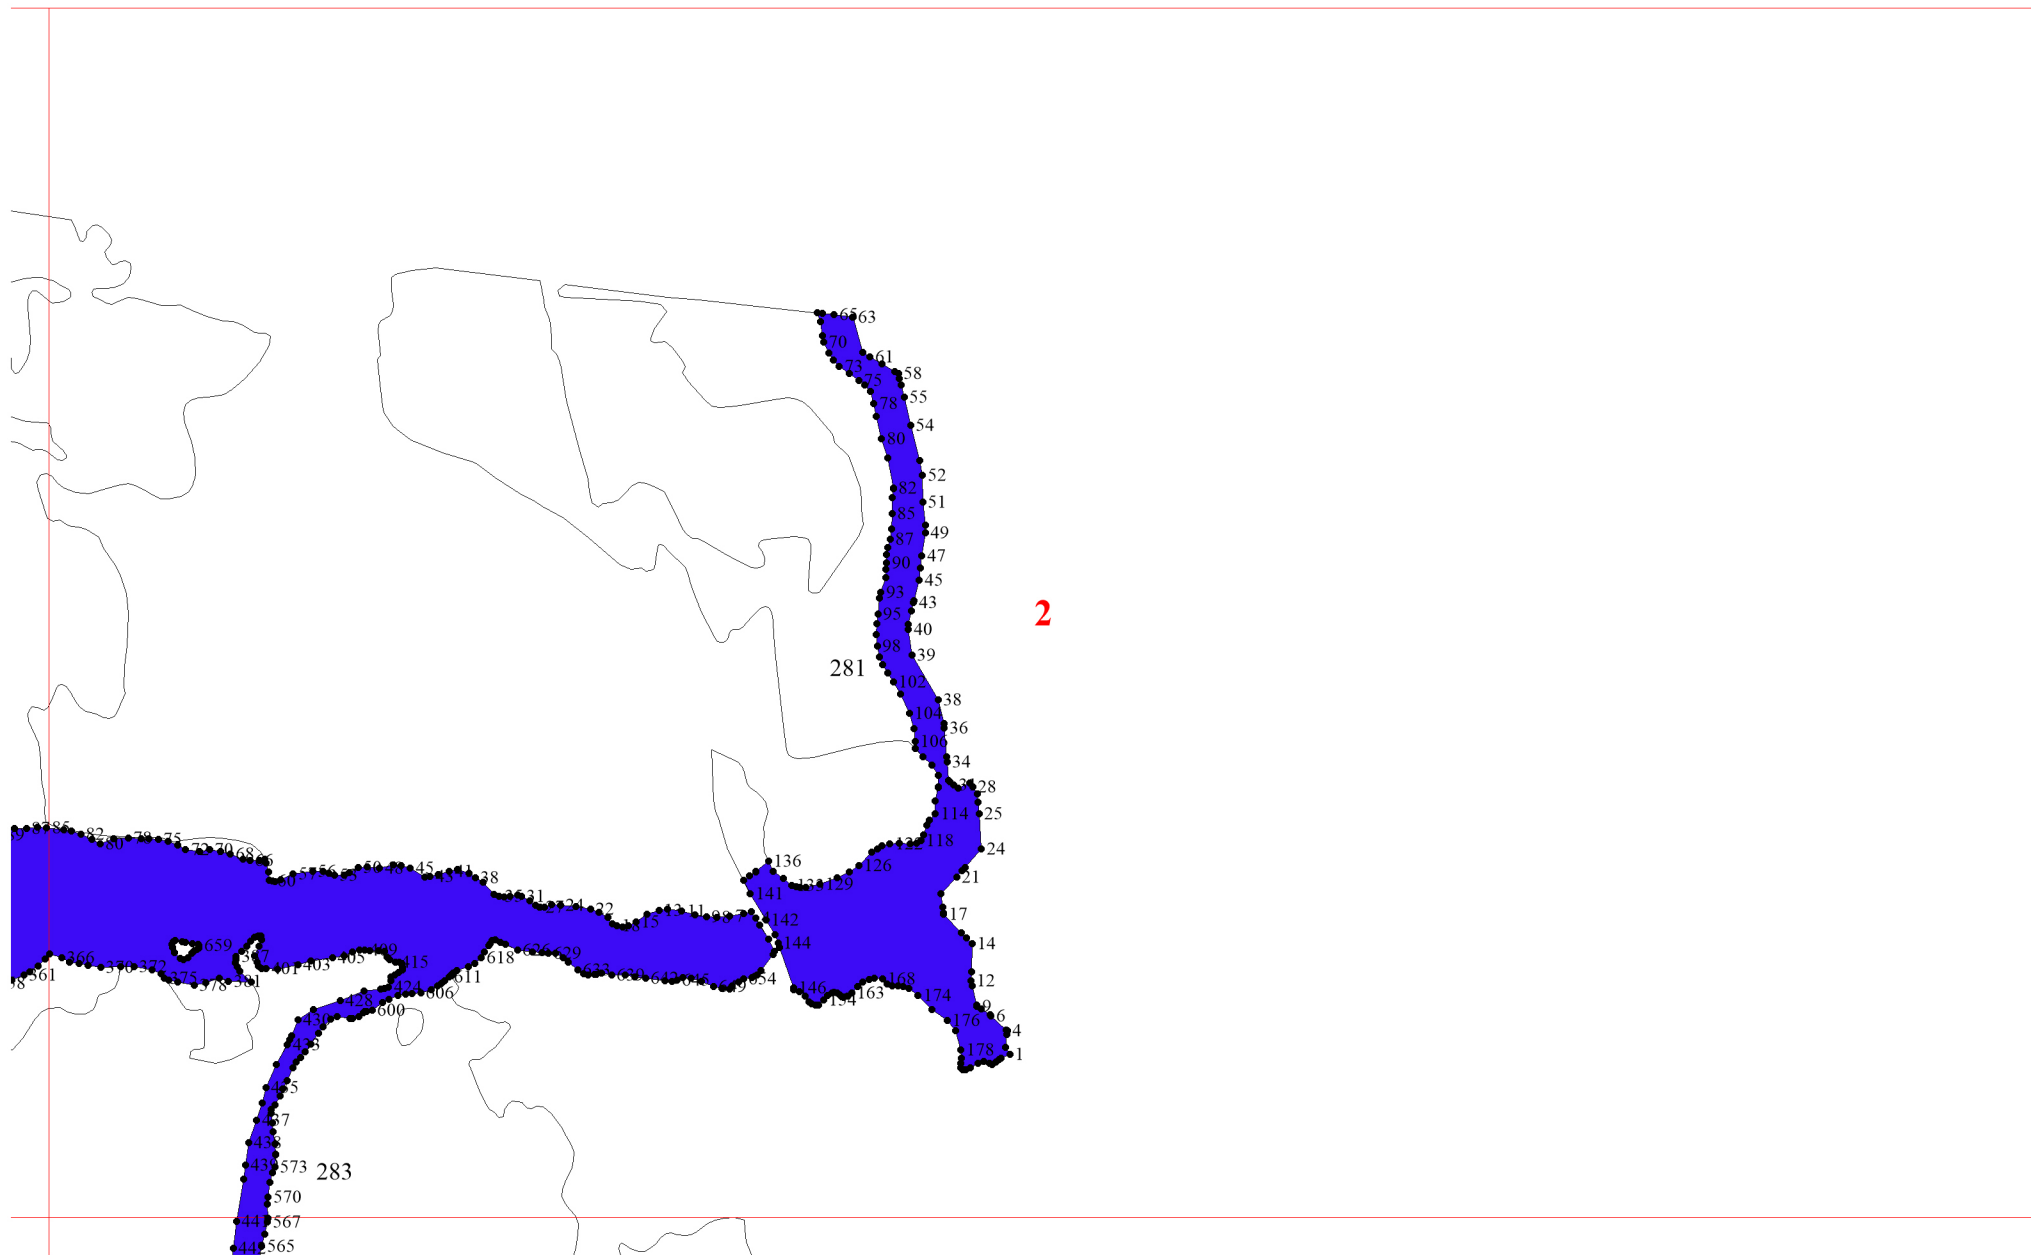

### Графическое описание местоположения границ земель, на которых располагаются леса, расположенные в водоохранных зонах, на территории Устюгского участкового лесничества Емельяновского лесничества Красноярского края

3

4

11

12

13