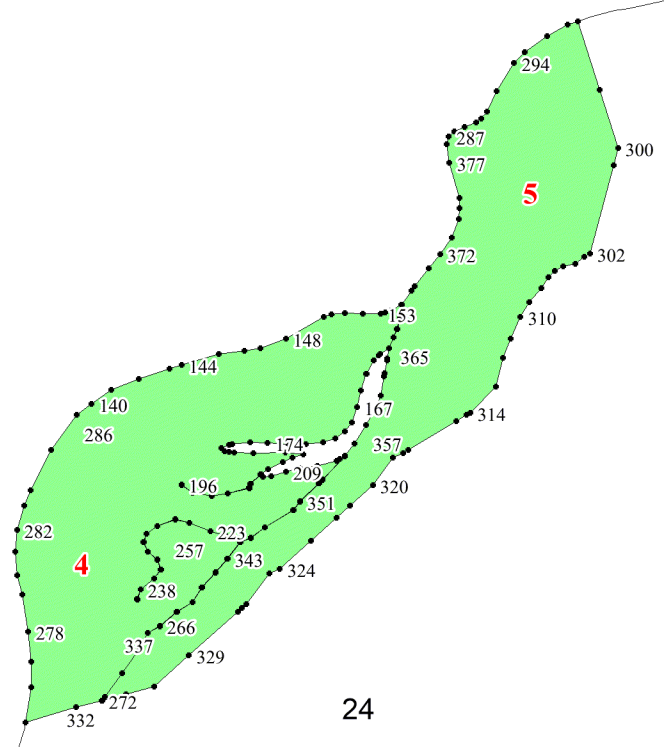

**Графическое описание местоположения границ земель, на которых располагаются особо защитные участки лесов «участки лесов вокруг поселков городского типа, сельских населенных пунктов», на территории Приудинского участкового лесничества Чунского лесничества Иркутской области**

Приложение № 223 к приказу Рослесхоза от 21.05.2024 № 341

Используемые условные знаки и обозначения:

- 25 Границы и номера лесных кварталов
- 7      Номера участков
- 10 ●    Номера характерных точек границ объекта
- Лист №1 Границы и номера листов
- Границы особо защитных участков лесов

**Лист № 1**

**Лист № 2**

**Лист № 1**

1

**Лист № 2**

25

26

**4**

**5**

- 294
- 287
- 377
- 300
- 372
- 302
- 153
- 310
- 148
- 365
- 144
- 167
- 140
- 286
- 174
- 357
- 314
- 196
- 209
- 320
- 282
- 223
- 351
- 257
- 343
- 324
- 238
- 266
- 329
- 278
- 337
- 272
- 332