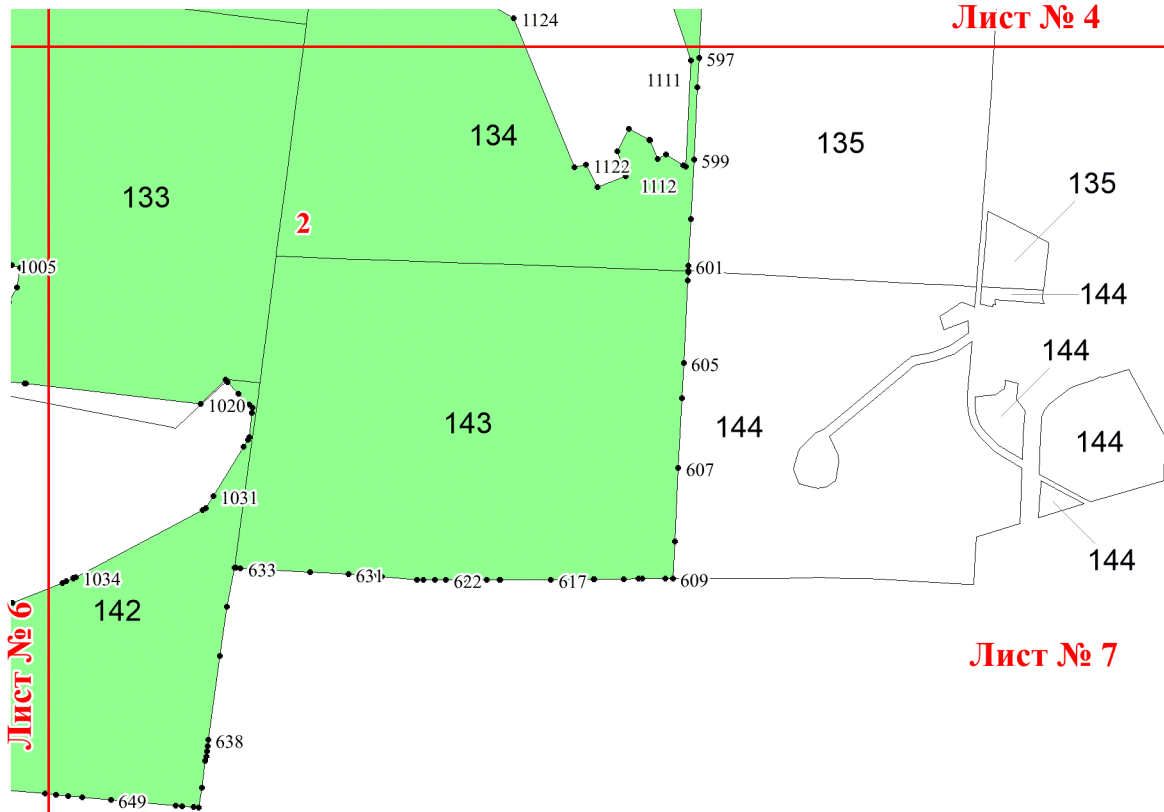

**Графическое описание местоположения  
границ земель, на которых  
располагаются эксплуатационные леса,  
на территории Краснобогатырского  
участкового лесничества Андреевского  
лесничества Владимирской области**

Приложение №50 к приказу Рослесхоза  
29.05.2024 378

Используемые условные знаки и обозначения:

- 25 Границы и номера лесных кварталов
- 7 Номера участков
- 10 • Номера характерных точек границ объекта
- Лист №1** Границы и номера листов
- Границы эксплуатационных лесов

Лист № 1

Лист № 2

Лист № 5

Лист № 2

Лист № 4

Лист № 5

Лист № 8

Лист № 4