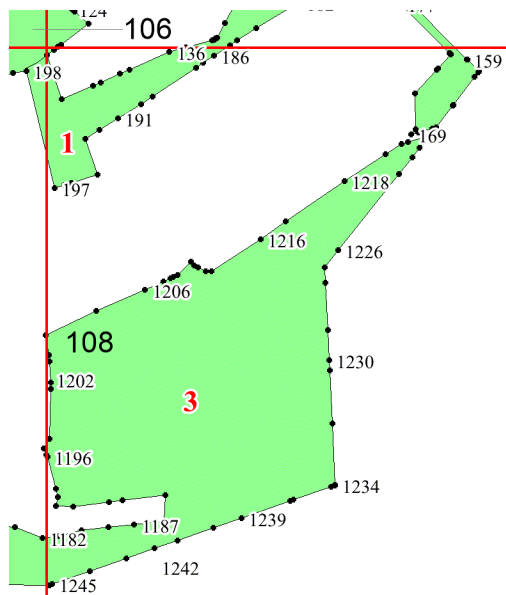

**Графическое описание местоположения  
границ земель, на которых  
располагаются эксплуатационные леса,  
на территории Краснобогатырского  
участкового лесничества Андреевского  
лесничества Владимирской области**

Приложение №50 к приказу Рослесхоза  
29.05.2024 378

Используемые условные знаки и обозначения:

- 25 Границы и номера лесных кварталов
- 7 Номера участков
- 10 • Номера характерных точек границ объекта
- Лист №1** Границы и номера листов
- Границы эксплуатационных лесов

Лист № 1

Лист № 2

Лист № 5

Лист № 2

Лист № 4

Лист № 5

Лист № 8

Лист № 4