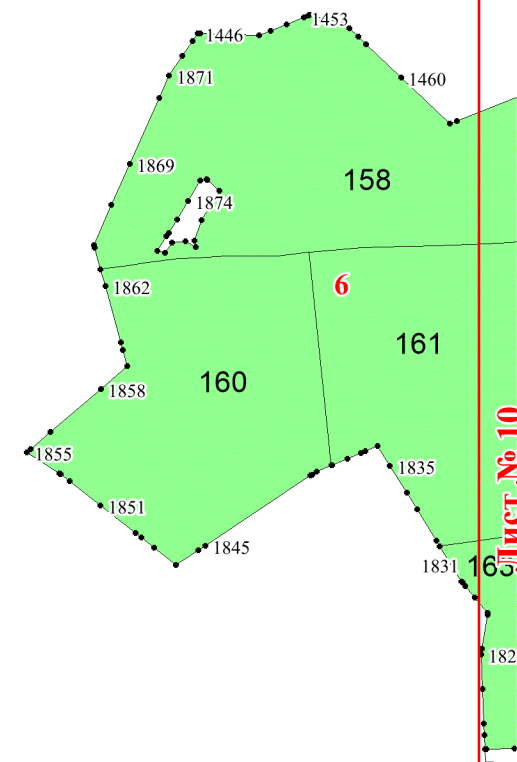

**Графическое описание местоположения  
границ земель, на которых  
располагаются эксплуатационные леса,  
на территории Краснобогатырского  
участкового лесничества Андреевского  
лесничества Владимирской области**

Приложение №50 к приказу Рослесхоза  
29.05.2024 378

Используемые условные знаки и обозначения:

- 25 Границы и номера лесных кварталов
- 7 Номера участков
- 10 • Номера характерных точек границ объекта
- Лист №1** Границы и номера листов
- Границы эксплуатационных лесов

Лист № 1

Лист № 2

Лист № 5

Лист № 2

Лист № 4

Лист № 5

Лист № 8

Лист № 4

Лист № 6

Лист № 7

Лист № 8

Лист № 9

Лист № 8

Лист № 9

Лист № 11

Лист № 12