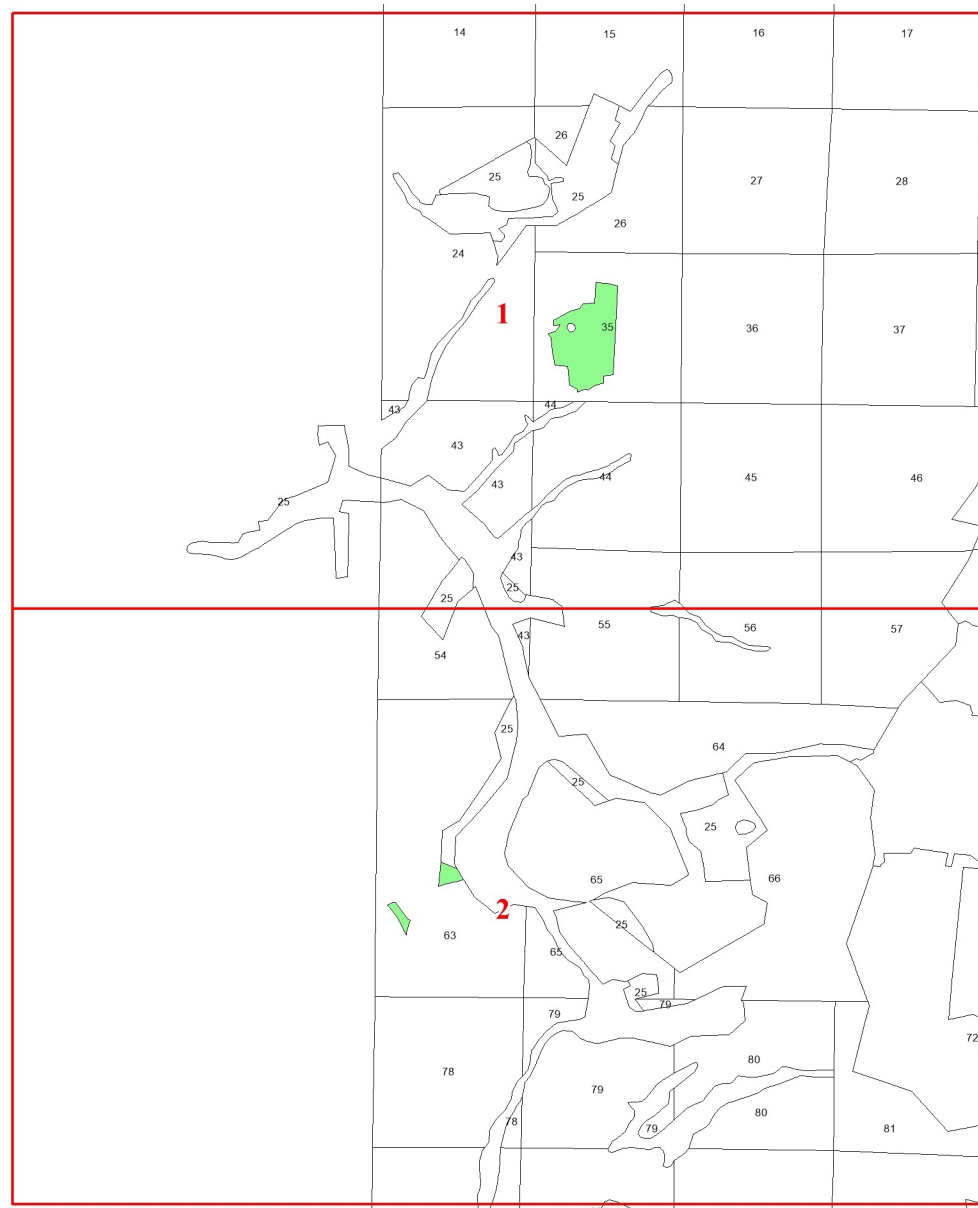

**Графическое описание местоположения  
границ земель, на которых  
располагаются особо защитные участки  
лесов «участки лесов вокруг  
глухариных токов», на территории  
Краснобогатырского участкового  
лесничества Андреевского лесничества  
Владимирской области**

Приложение №129  
29.05.2024 378

Используемые условные знаки и обозначения:

- 25 Границы и номера лесных кварталов
- 7 Номера участков
- 10 ● Номера характерных точек границ объекта
- Лист №1 Границы и номера листов
- Границы особо защитных участков лесов