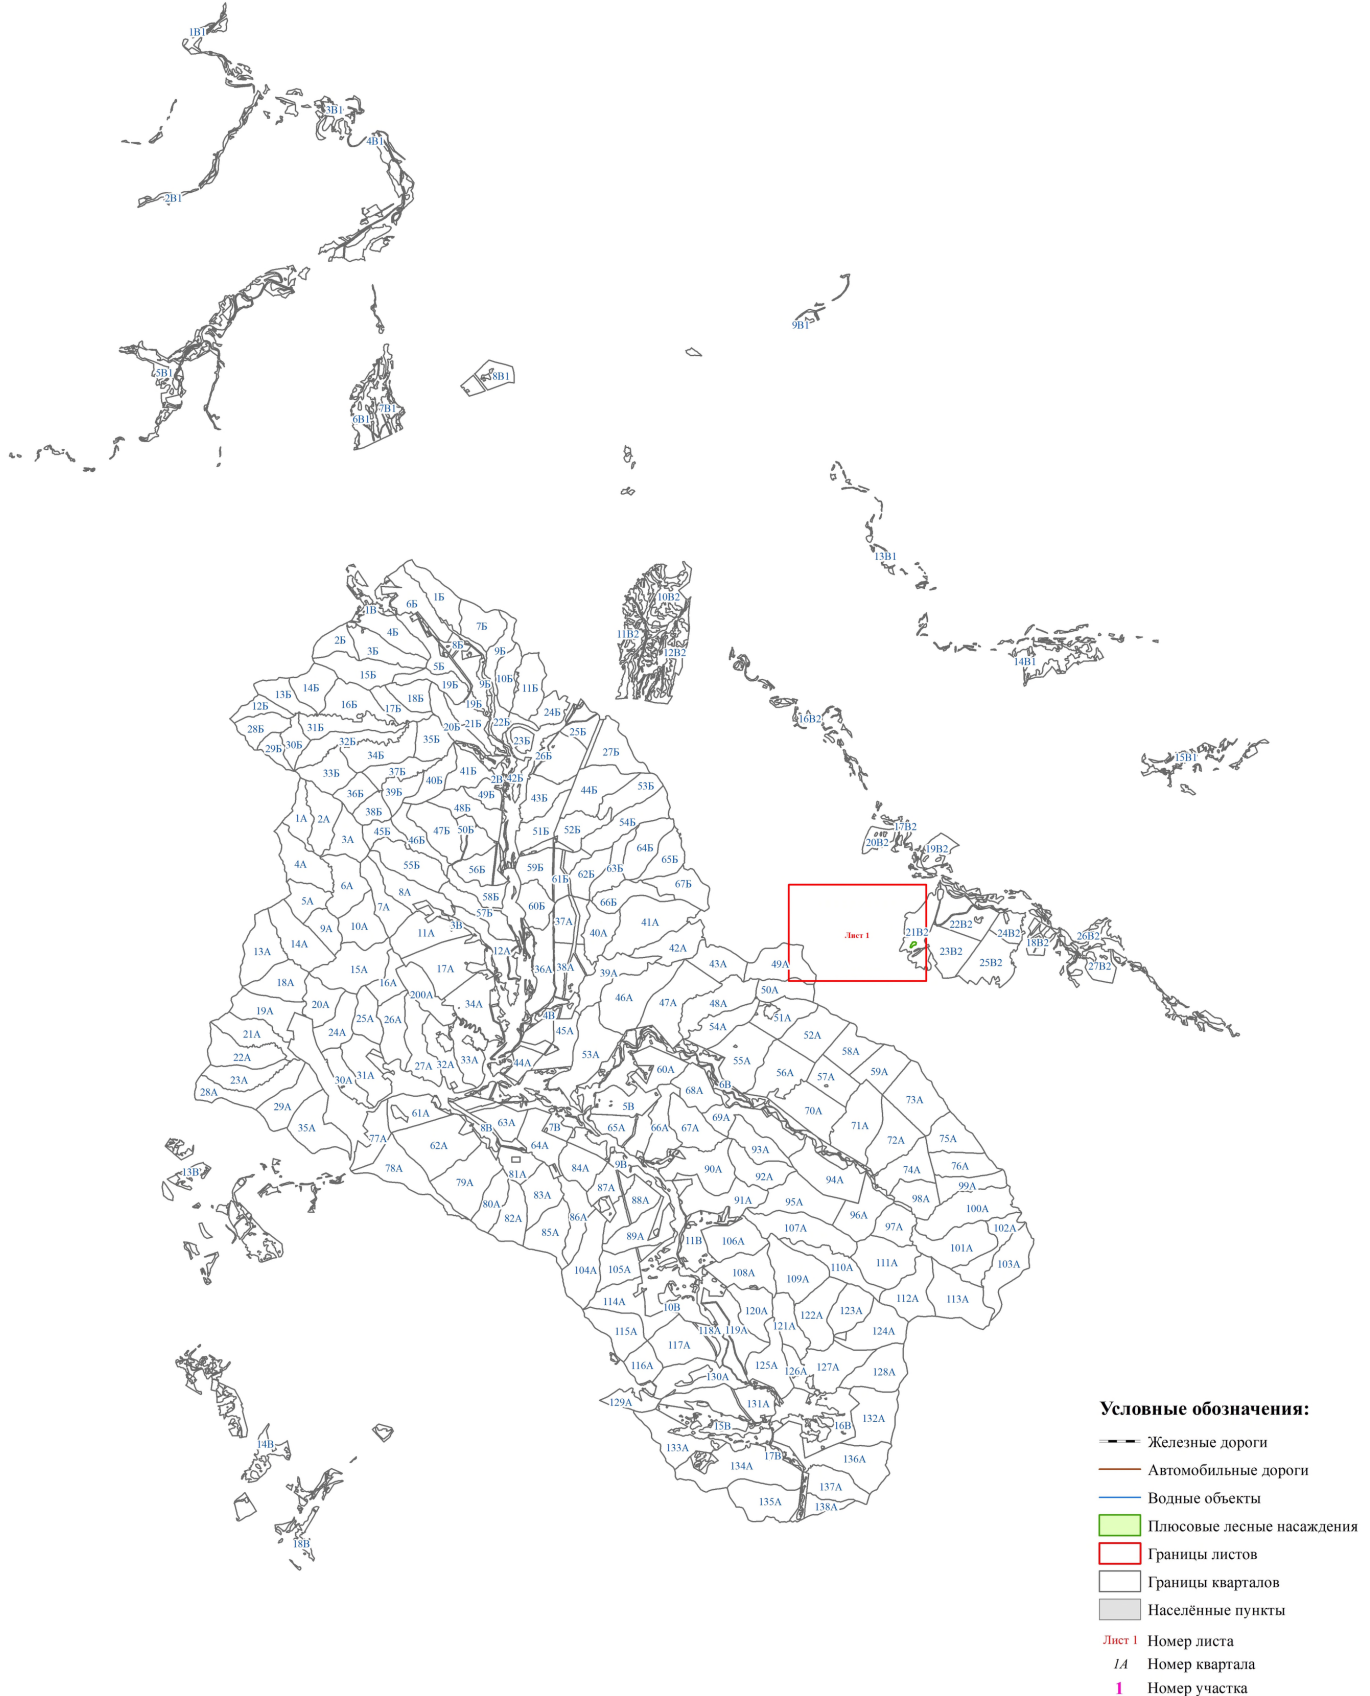

Графическое описание местоположения границ земель, на которых располагаются особо защитные участки лесов «плюсовые лесные насаждения», на территории Георгиевского участкового лесничества Туапсинского лесничества Краснодарского края

Лист 1

49А

50А

21В2

10
1
20

23В2