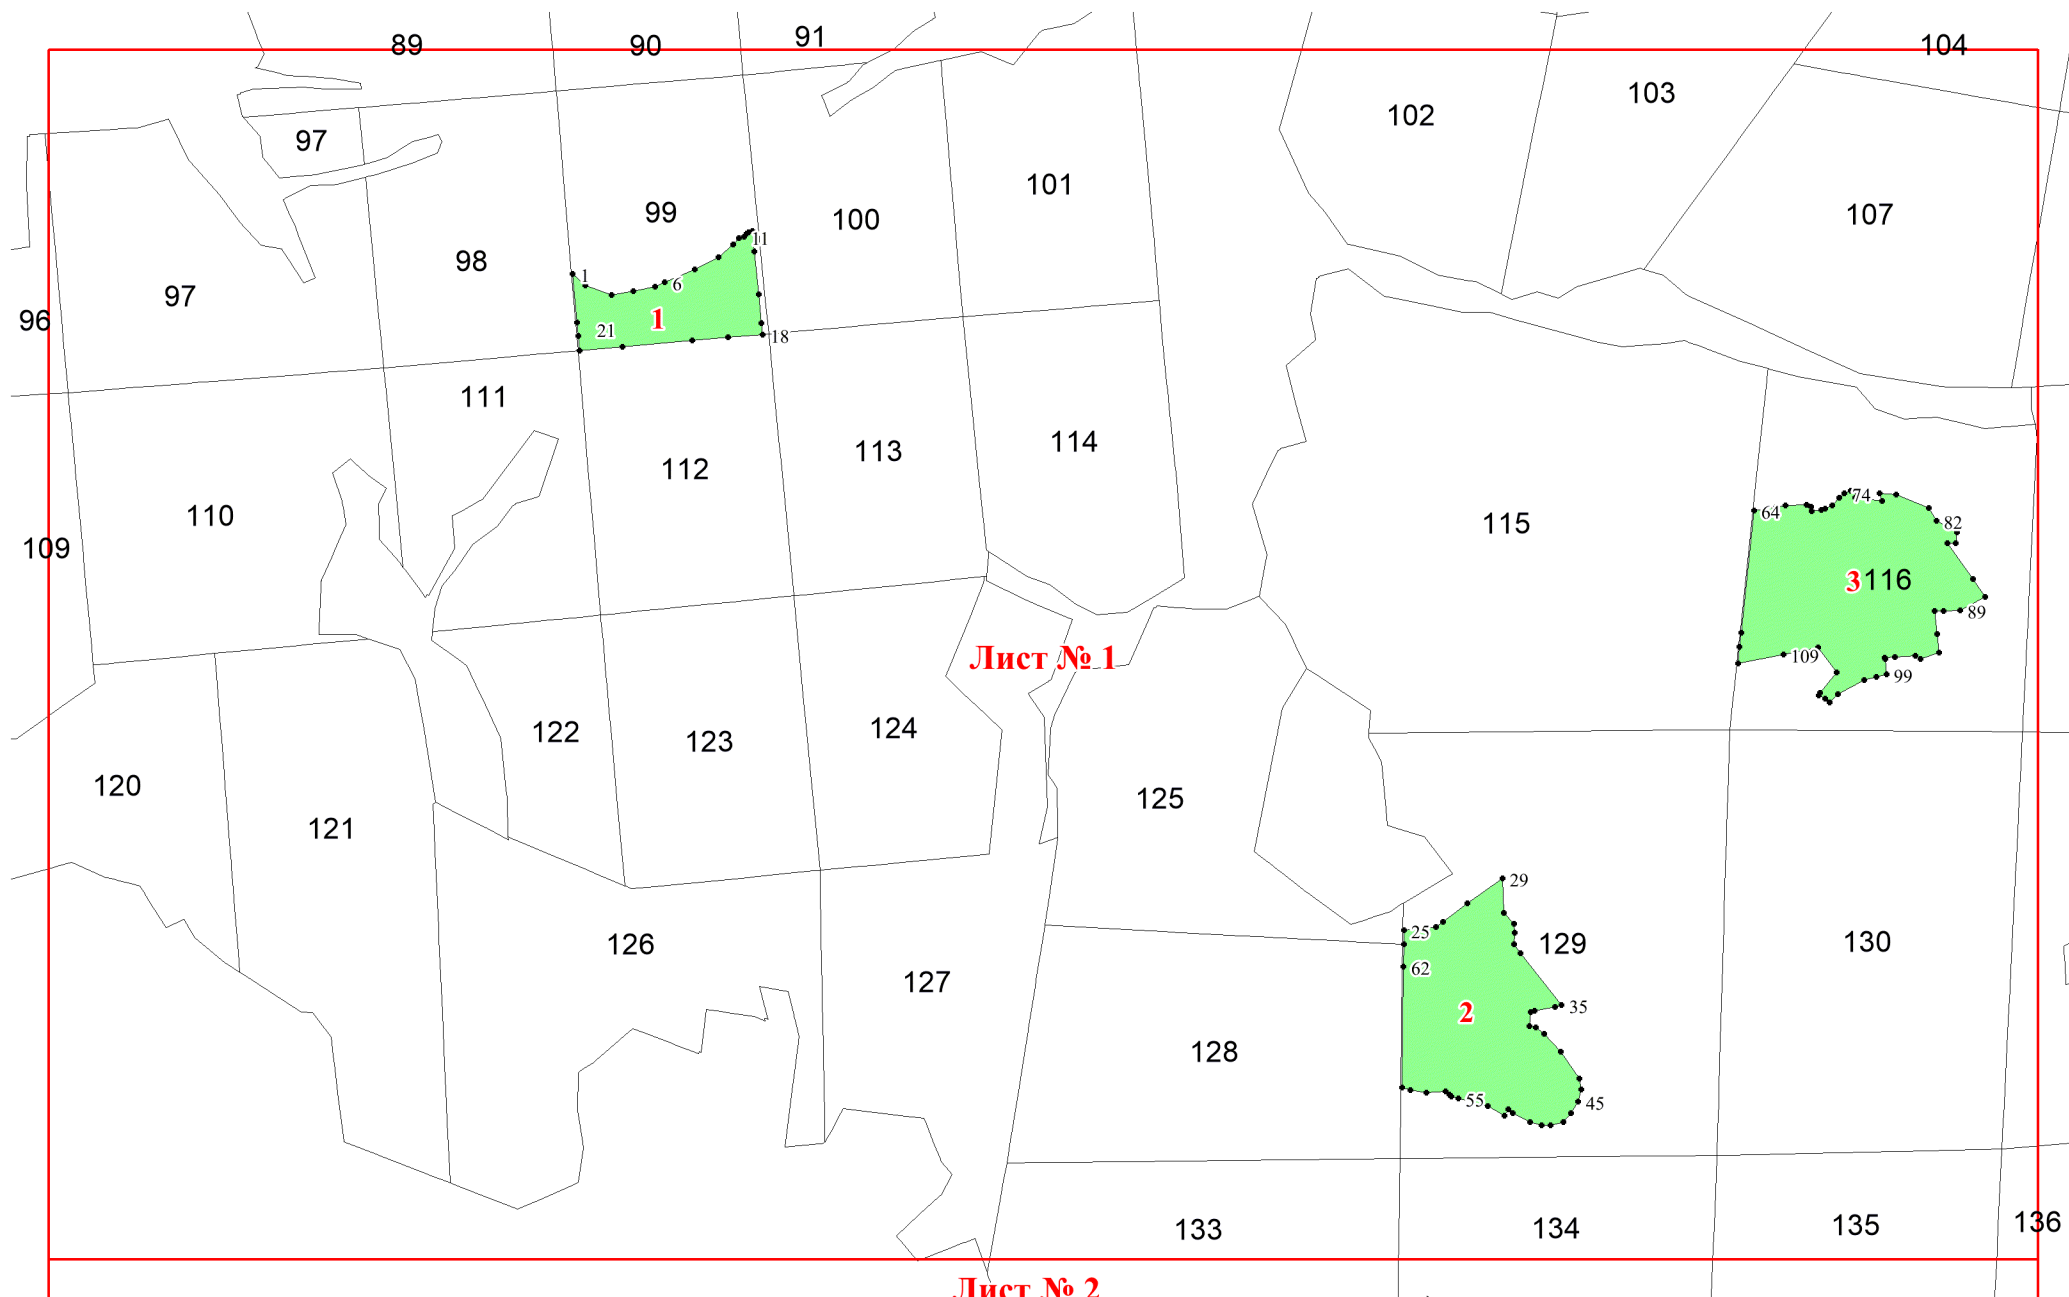

**Графическое описание местоположения
границ земель, на которых
располагаются особо защитные участки
лесов «участки лесов вокруг
глухариных токов», на территории
Муромцевского участкового лесничества
Андреевского лесничества Владимирской
области**

Приложение № 147
29.05.2024 378

Используемые условные знаки и обозначения:

- 25 Границы и номера лесных кварталов
- 7 Номера участков
- 10 • Номера характерных точек границ объекта
- Лист №1 Границы и номера листов
- Границы особо защитных участков лесов

148

149

149

113

115

119

4

148

150

151

148

Лист № 3

Лист № 2