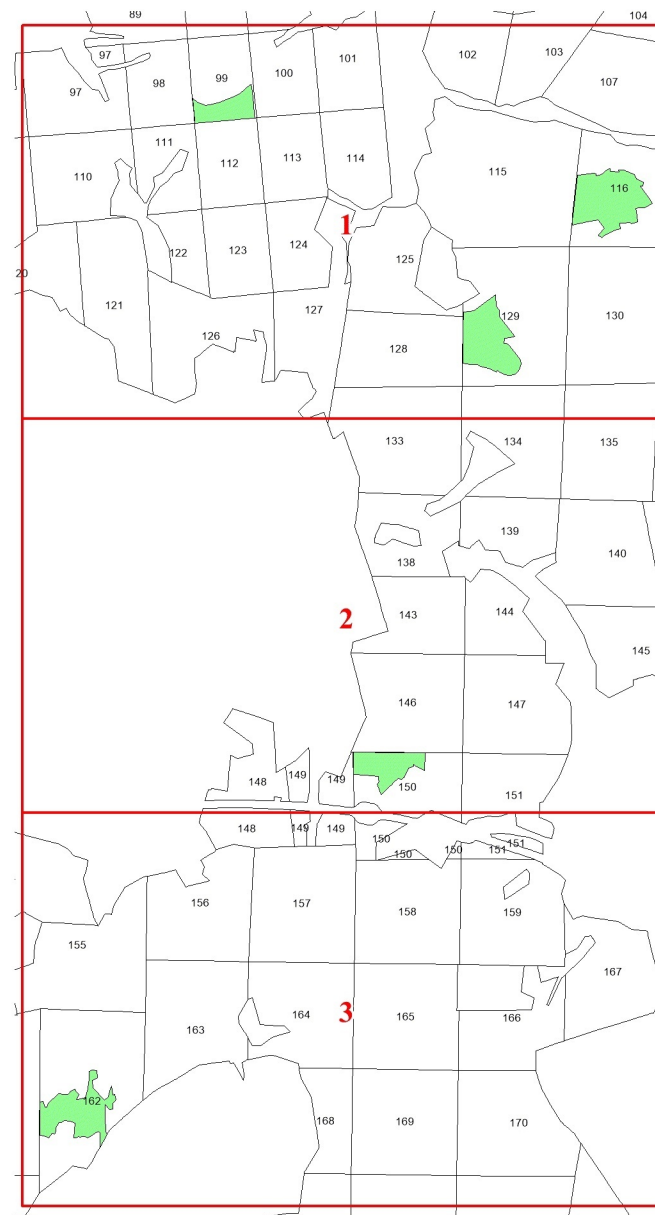

**Графическое описание местоположения
границ земель, на которых
располагаются особо защитные участки
лесов «участки лесов вокруг
глухариных токов», на территории
Муромцевского участкового лесничества
Андреевского лесничества Владимирской
области**

Приложение № 147
29.05.2024 378

Используемые условные знаки и обозначения:

- 25 Границы и номера лесных кварталов
- 7 Номера участков
- 10 • Номера характерных точек границ объекта
- Лист №1 Границы и номера листов
- Границы особо защитных участков лесов

148

149

149

113

115

119

4

148

150

151

148

Лист № 3

Лист № 2