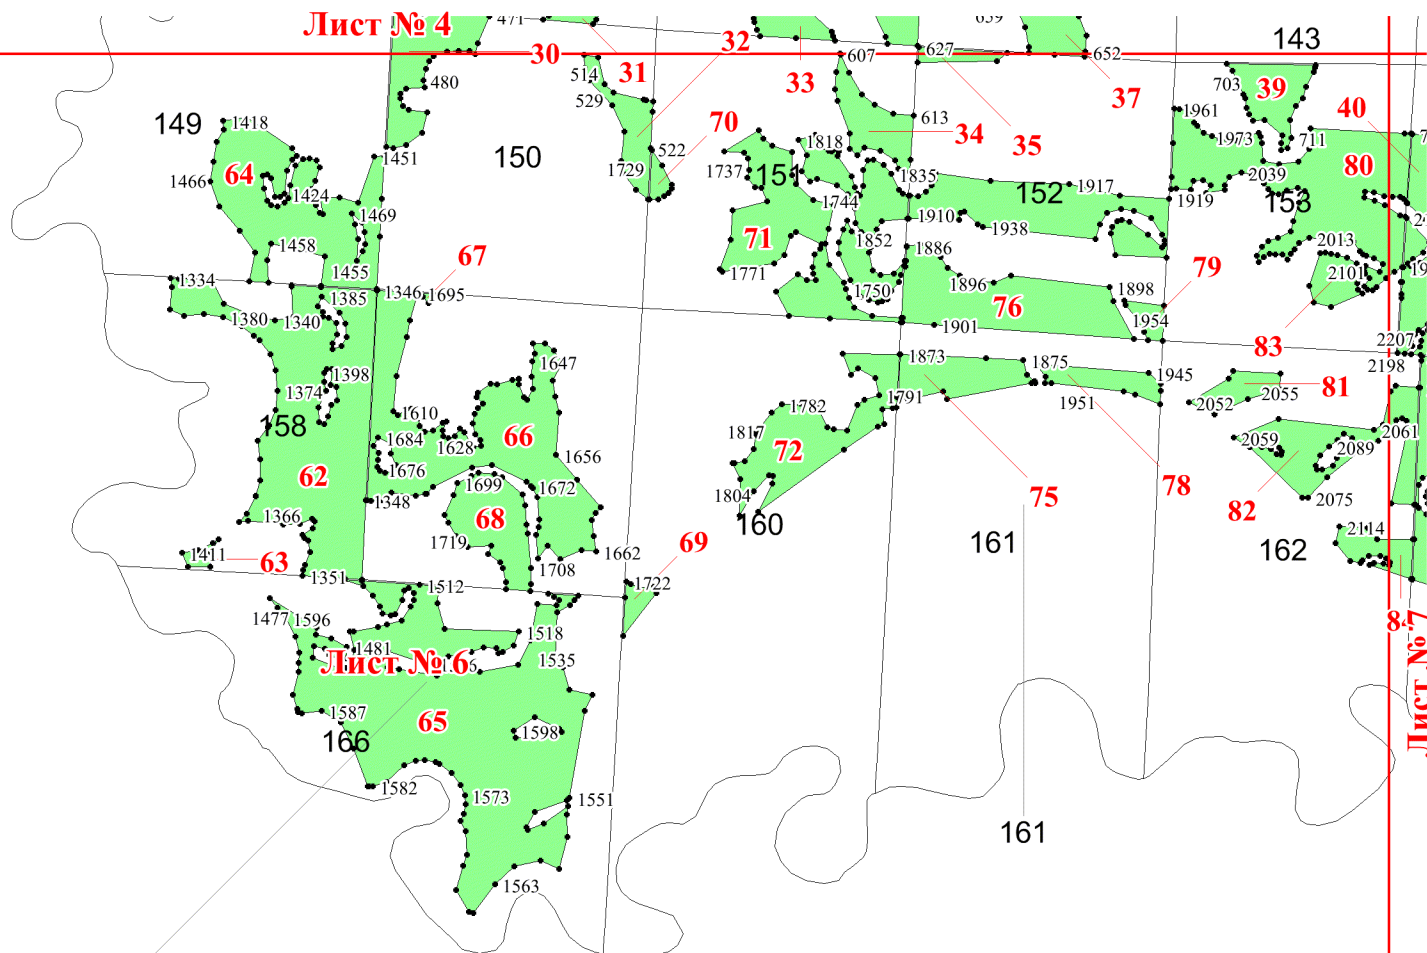

**Графическое описание местоположения
границ земель, на которых
располагаются особо защитные участки
лесов «медоносные участки лесов», на
территории Салаванского участкового
лесничества Новочеремшанского
лесничества Ульяновской области**

Приложение № 93 к приказу Рослесхоза
от 19.06.2024 № 466

Используемые условные знаки и обозначения:

- 25 Границы и номера лесных кварталов
- 7 Номера участков
- 10 • Номера характерных точек границ объекта
- Лист №1 Границы и номера листов
- Границы особо защитных участков лесов

Лист № 1

Лист № 2

Лист № 3

Лист № 4

111

Лист № 4

Лист № 6

166