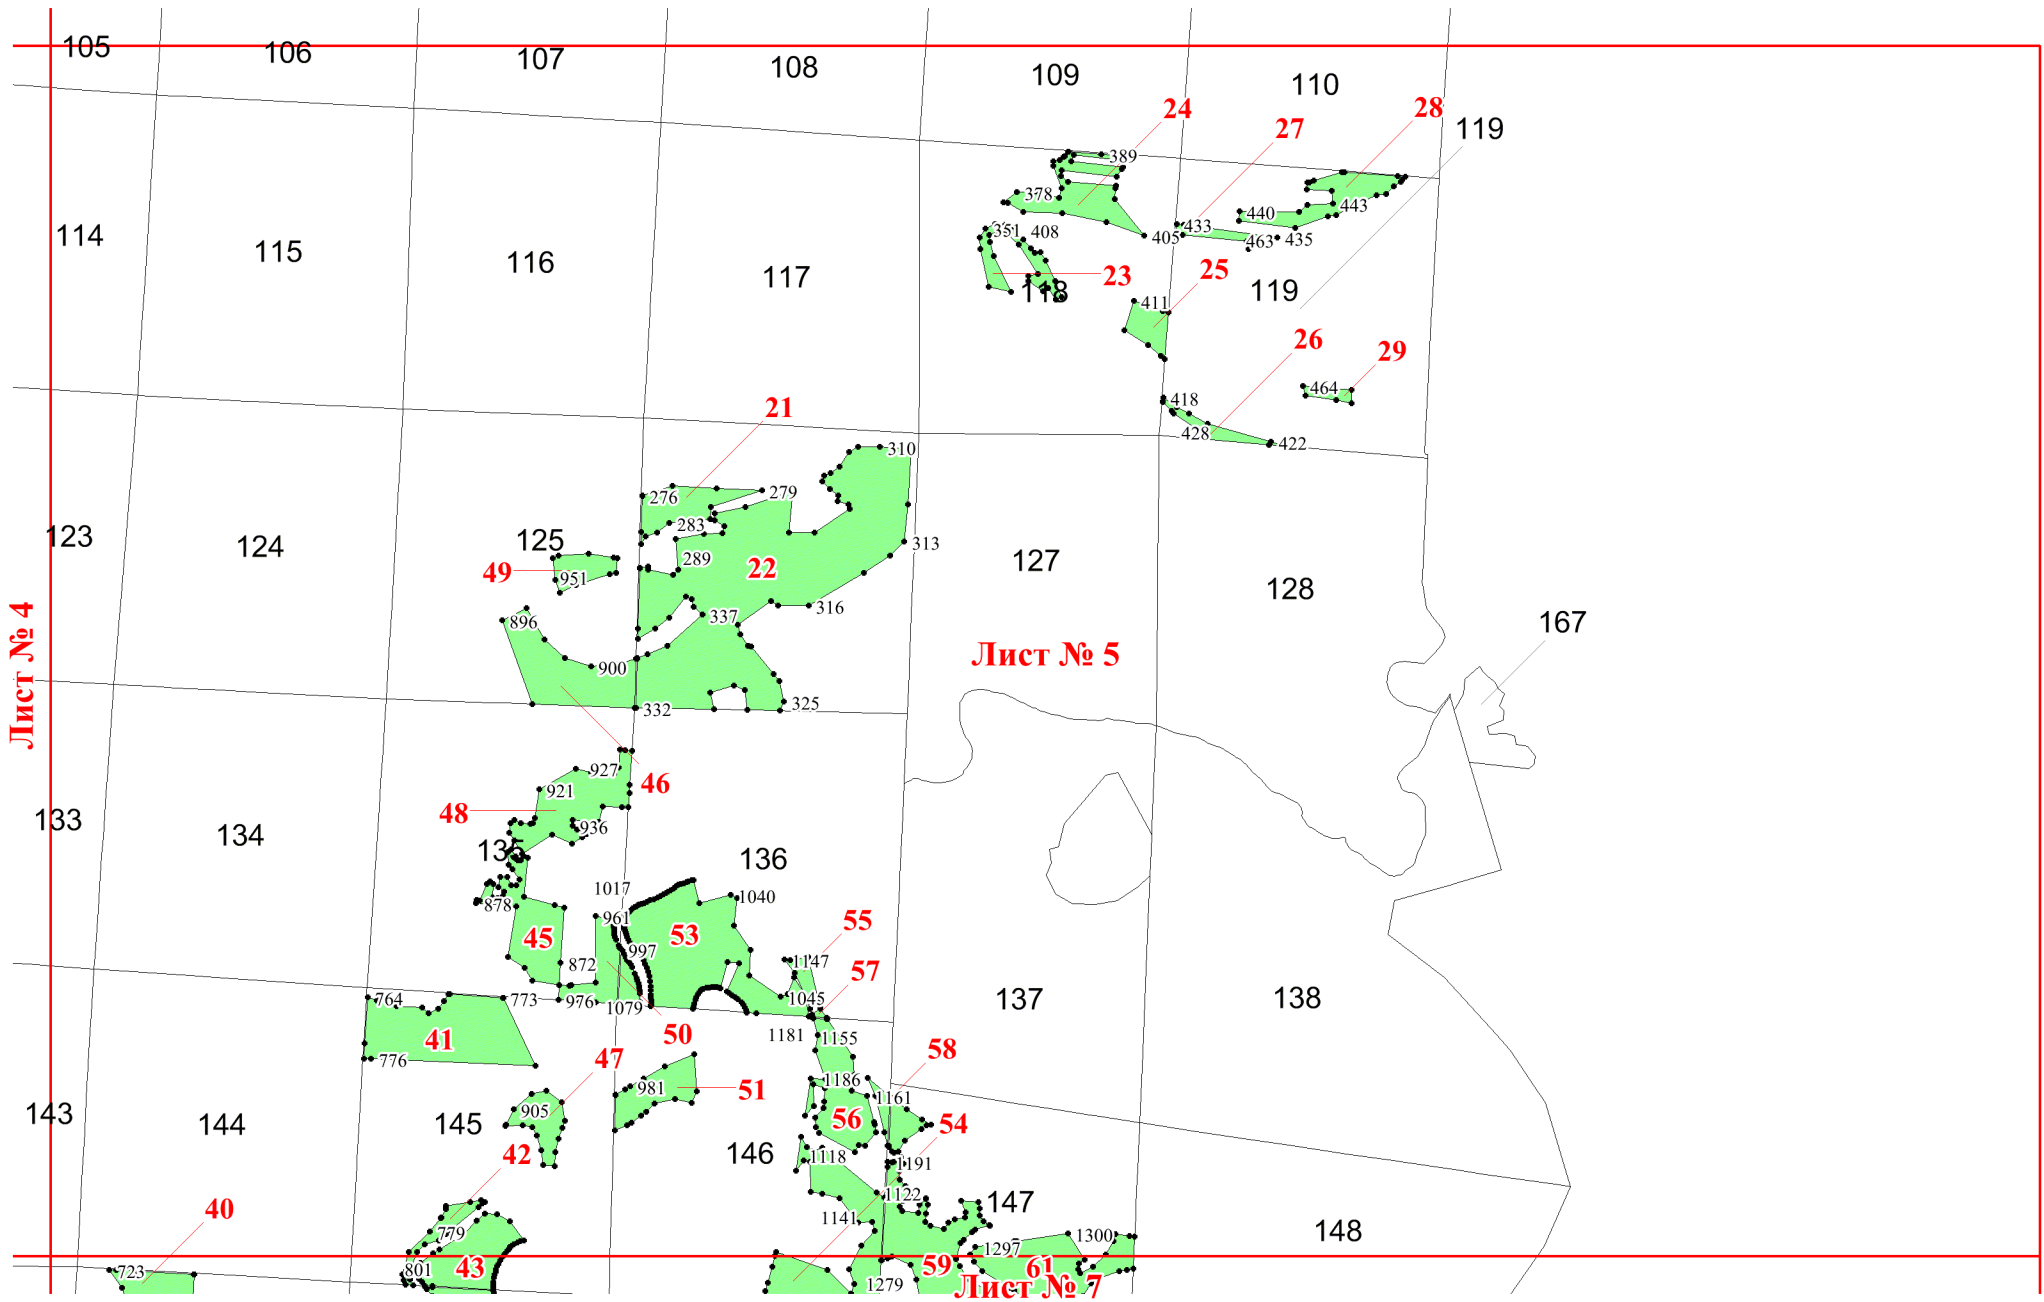

**Графическое описание местоположения
границ земель, на которых
располагаются особо защитные участки
лесов «медоносные участки лесов», на
территории Салаванского участкового
лесничества Новочеремшанского
лесничества Ульяновской области**

Приложение № 93 к приказу Рослесхоза
от 19.06.2024 № 466

Используемые условные знаки и обозначения:

- 25 Границы и номера лесных кварталов
- 7 Номера участков
- 10 • Номера характерных точек границ объекта
- Лист №1 Границы и номера листов
- Границы особо защитных участков лесов

Лист № 1

Лист № 2

Лист № 3

Лист № 4

111

Лист № 4

Лист № 6

166