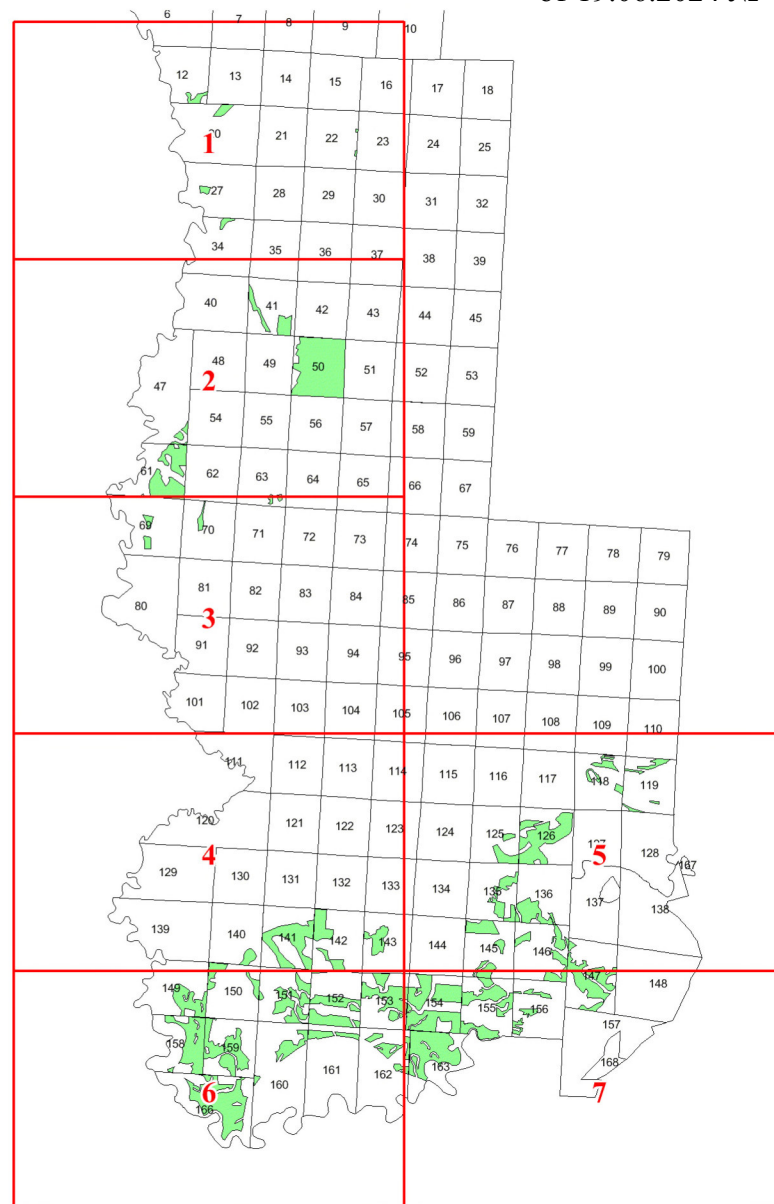

**Графическое описание местоположения
границ земель, на которых
располагаются особо защитные участки
лесов «медоносные участки лесов», на
территории Салаванского участкового
лесничества Новочеремшанского
лесничества Ульяновской области**

Приложение № 93 к приказу Рослесхоза
от 19.06.2024 № 466

Используемые условные знаки и обозначения:

- 25 Границы и номера лесных кварталов
- 7 Номера участков
- 10 • Номера характерных точек границ объекта
- Лист №1 Границы и номера листов
- Границы особо защитных участков лесов

Лист № 1

Лист № 2

Лист № 3

Лист № 4

111

Лист № 4

Лист № 6

166

Лист № 7