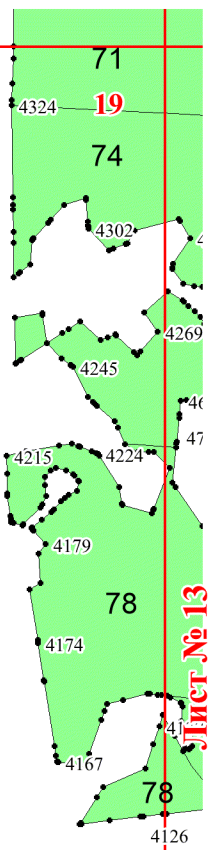

Лист № 8

Лист № 13

Лист № 12

Лист № 16