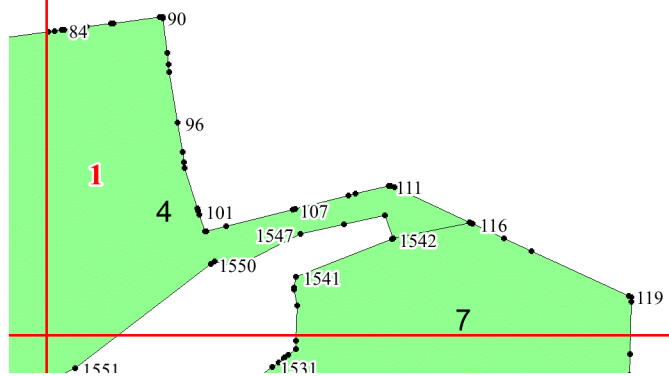

Лист № 1

Лист № 2

Лист № 4