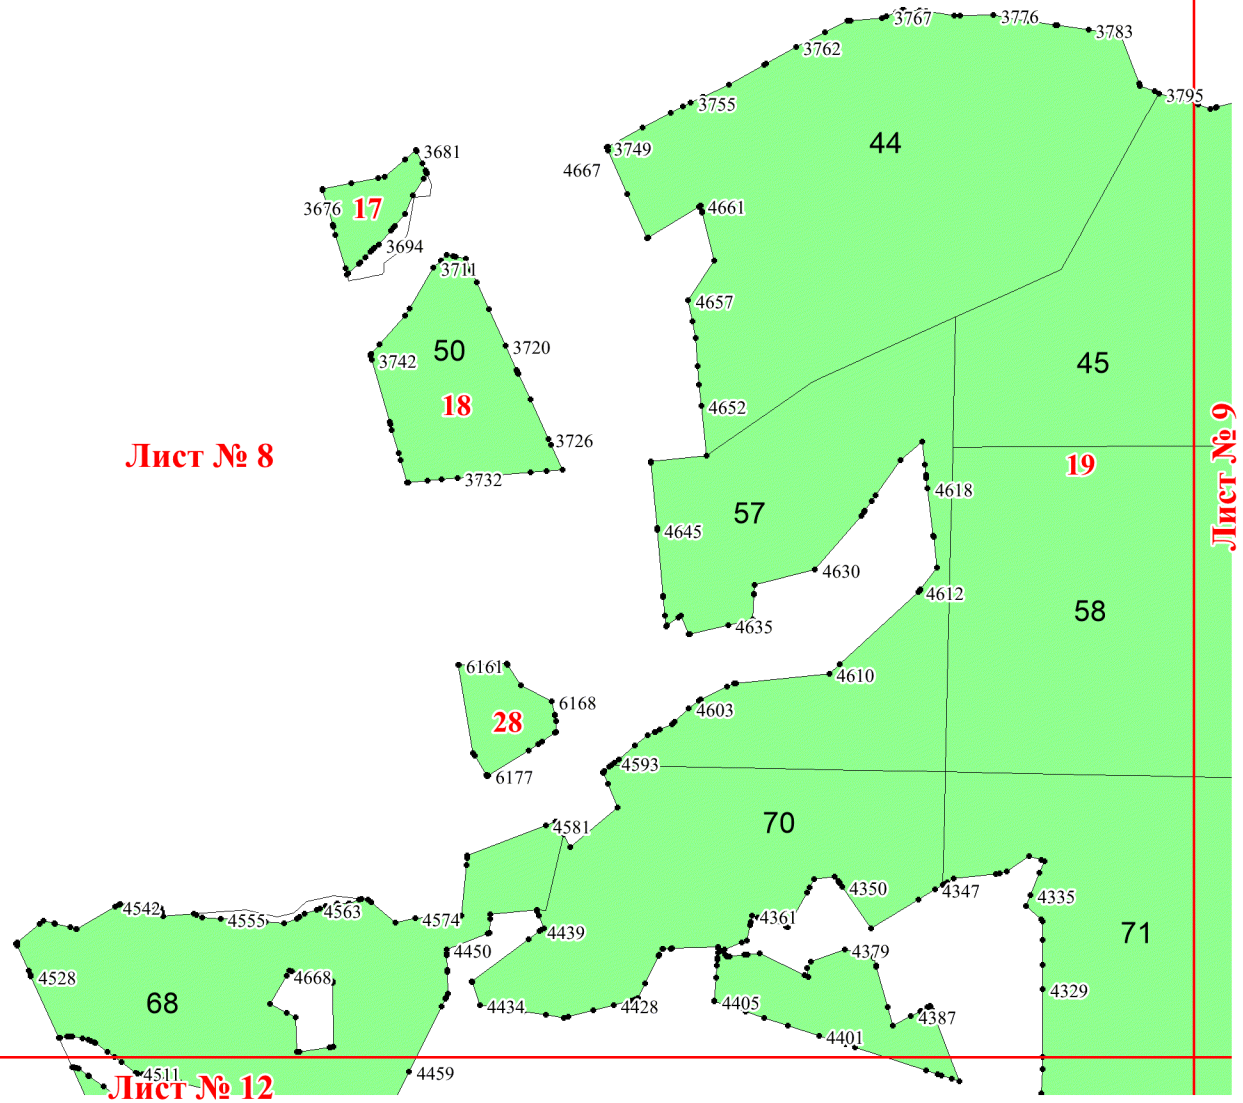

Лист № 8

Лист № 9

Лист № 12