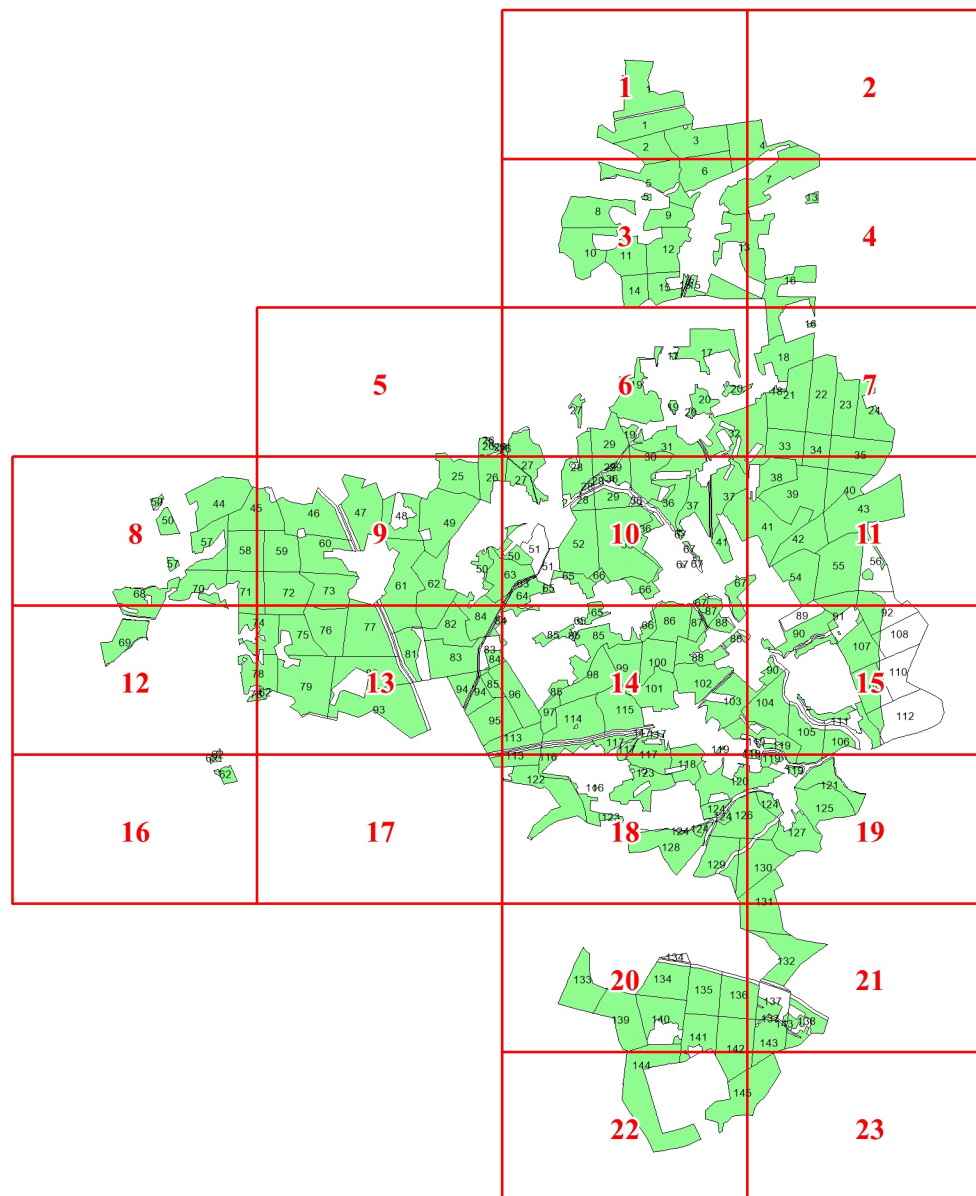

**Графическое описание местоположения
границ земель, на которых
располагаются эксплуатационные леса,
на территории Мошокского участкового
лесничества Андреевского лесничества
Владимирской области**

Приложение №62 к приказу Рослесхоза
29.05.2024 378

Используемые условные знаки и обозначения:

- 25 Границы и номера лесных кварталов
- 7 Номера участков
- 10 • Номера характерных точек границ объекта
- Лист №1** Границы и номера листов
- Границы эксплуатационных лесов

Лист № 1

Лист № 2

Лист № 3

Лист № 1

Лист № 2

Лист № 4

Лист № 2

Лист № 4

89

90

49

91

92

108

107

107