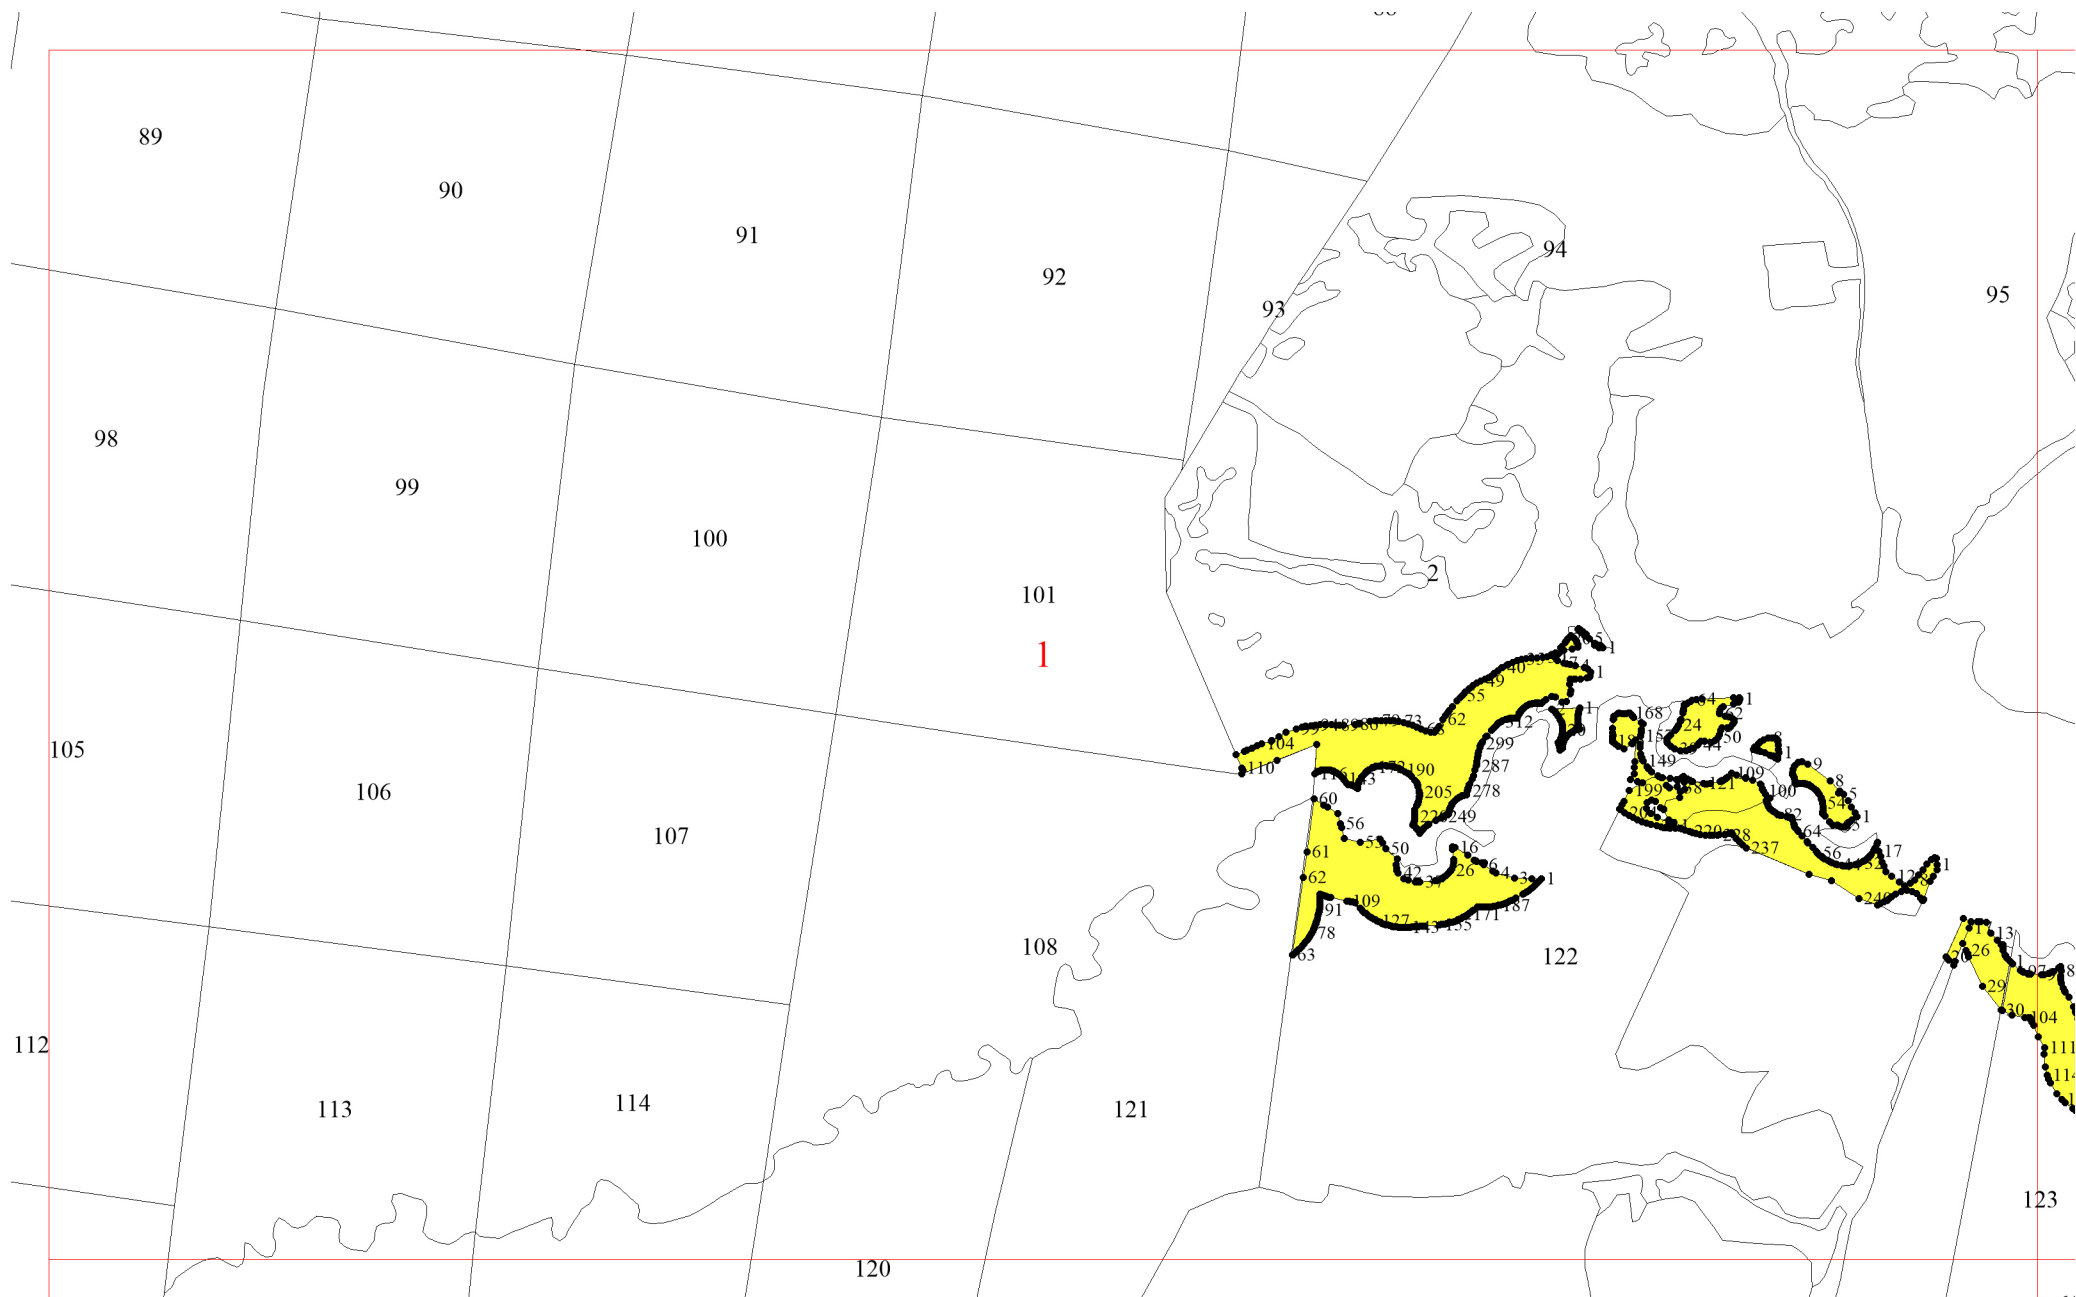

Графическое описание местоположения границ земель, на которых располагаются

Приложение № 75 к приказу Рослесхоза от 28.05.2024 № 371

особо защитные участки лесов

«берегозащитные, почвозащитные участки лесов, расположенные вдоль водных объектов, склонов оврагов», на территории Кемчугского участкового лесничества Емельяновского лесничества Красноярского края

Условные обозначения:

- 1 - схема расположения листов
- границы:
 - - участков лесничеств
 - участков
 - листов

15

16