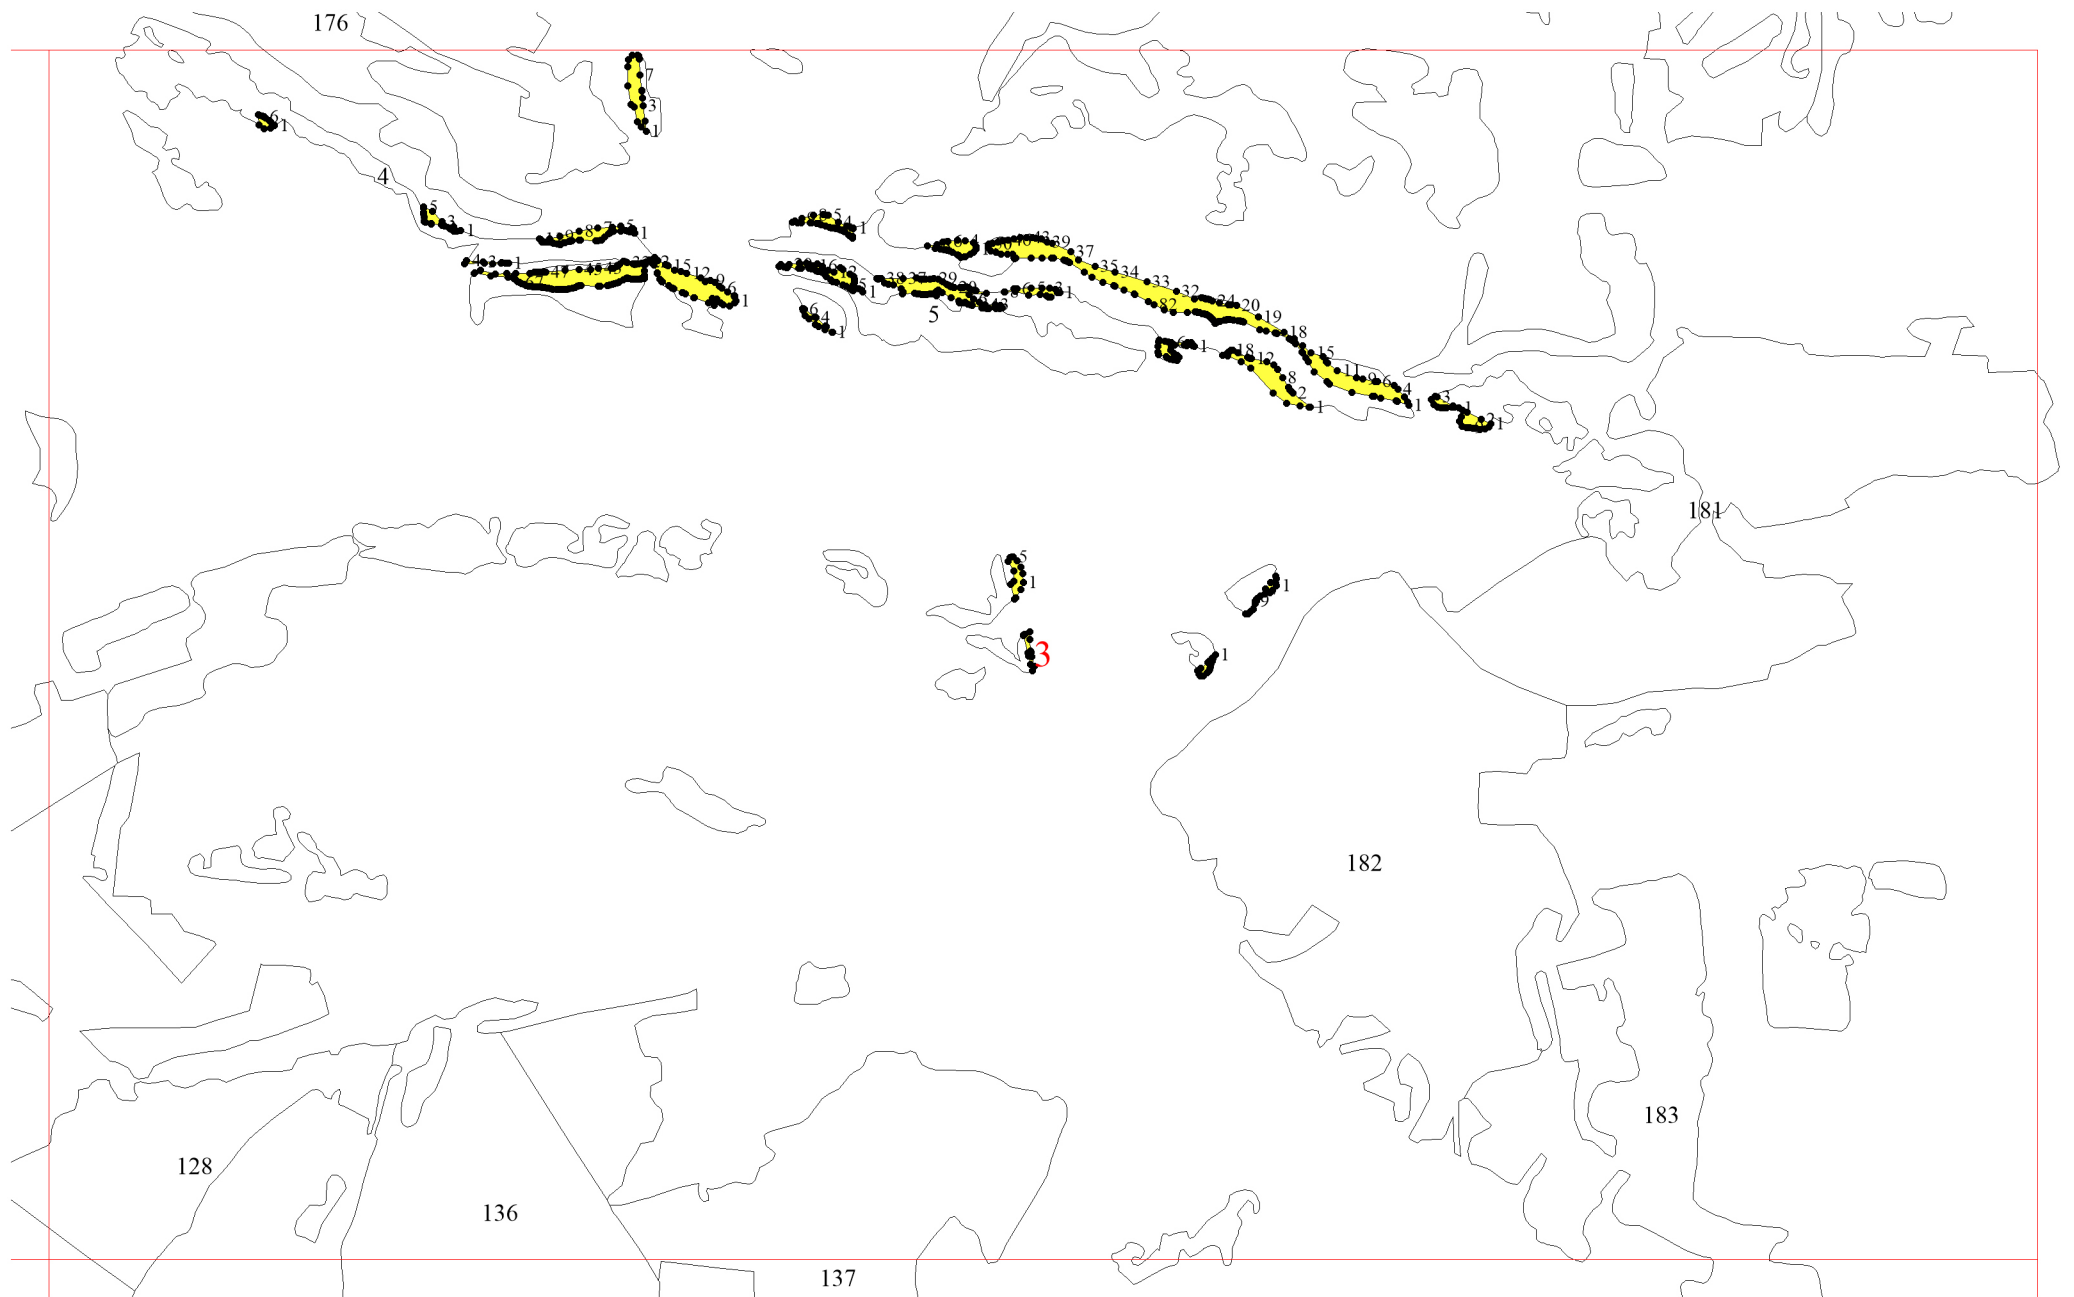

Графическое описание местоположения границ земель, на которых располагаются

Приложение № 75 к приказу Рослесхоза от 28.05.2024 № 371

особо защитные участки лесов

«берегозащитные, почвозащитные участки лесов, расположенные вдоль водных объектов, склонов оврагов», на территории Кемчугского участкового лесничества Емельяновского лесничества Красноярского края

Условные обозначения:

- 1 - схема расположения листов
- границы:
 - - участков лесничеств
 - участков
 - листов

15

16