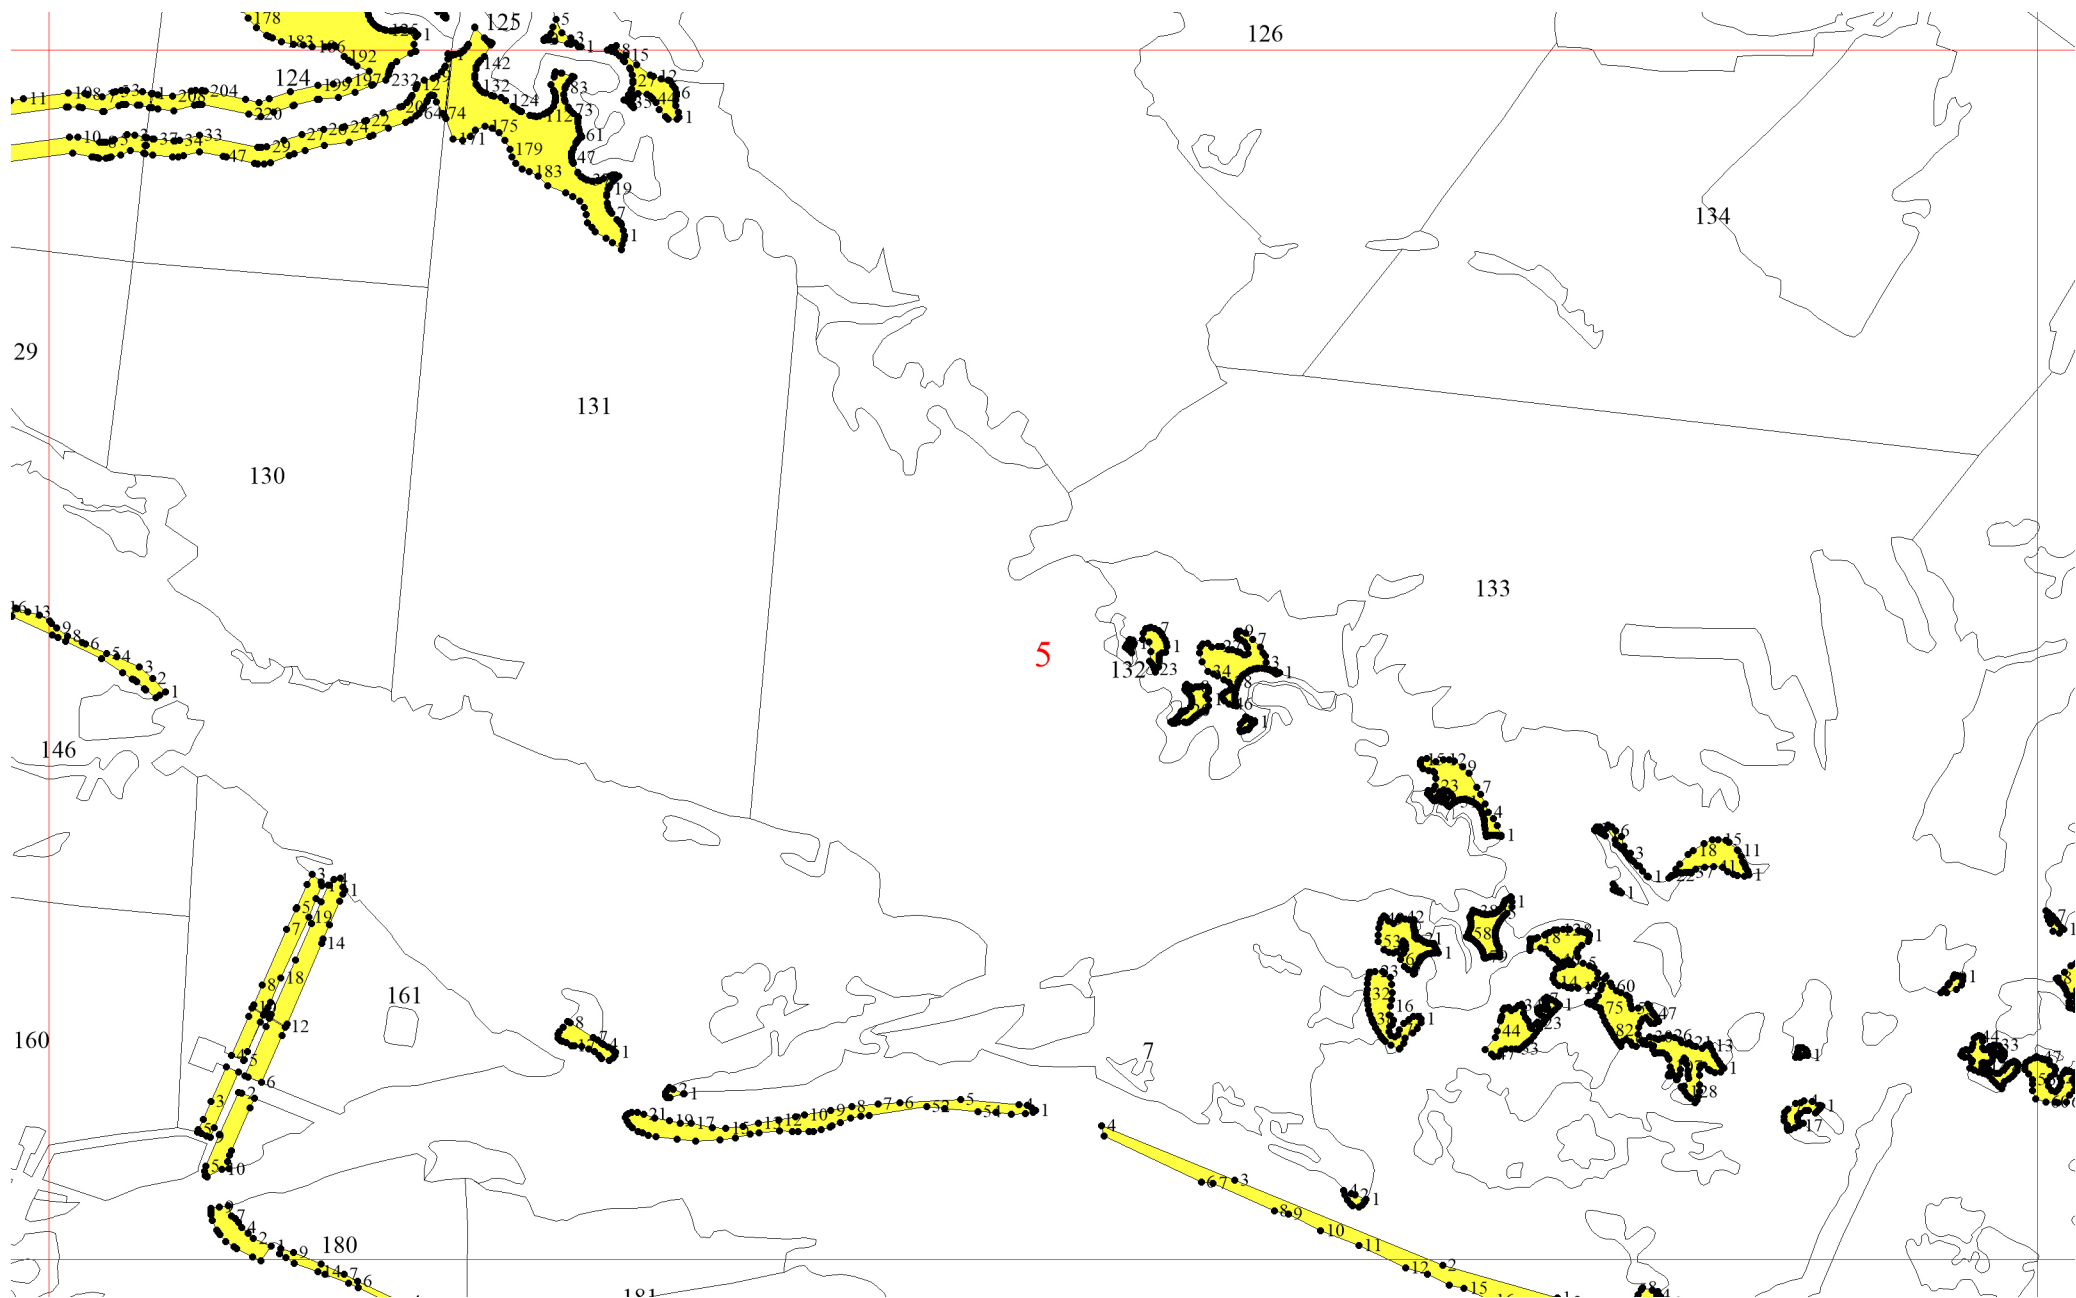

Графическое описание местоположения границ земель, на которых располагаются

Приложение № 75 к приказу Рослесхоза от 28.05.2024 № 371

особо защитные участки лесов

«берегозащитные, почвозащитные участки лесов, расположенные вдоль водных объектов, склонов оврагов», на территории Кемчугского участкового лесничества Емельяновского лесничества Красноярского края

Условные обозначения:

- 1 - схема расположения листов
- границы:
 - - участков лесничеств
 - участков
 - листов

15

16