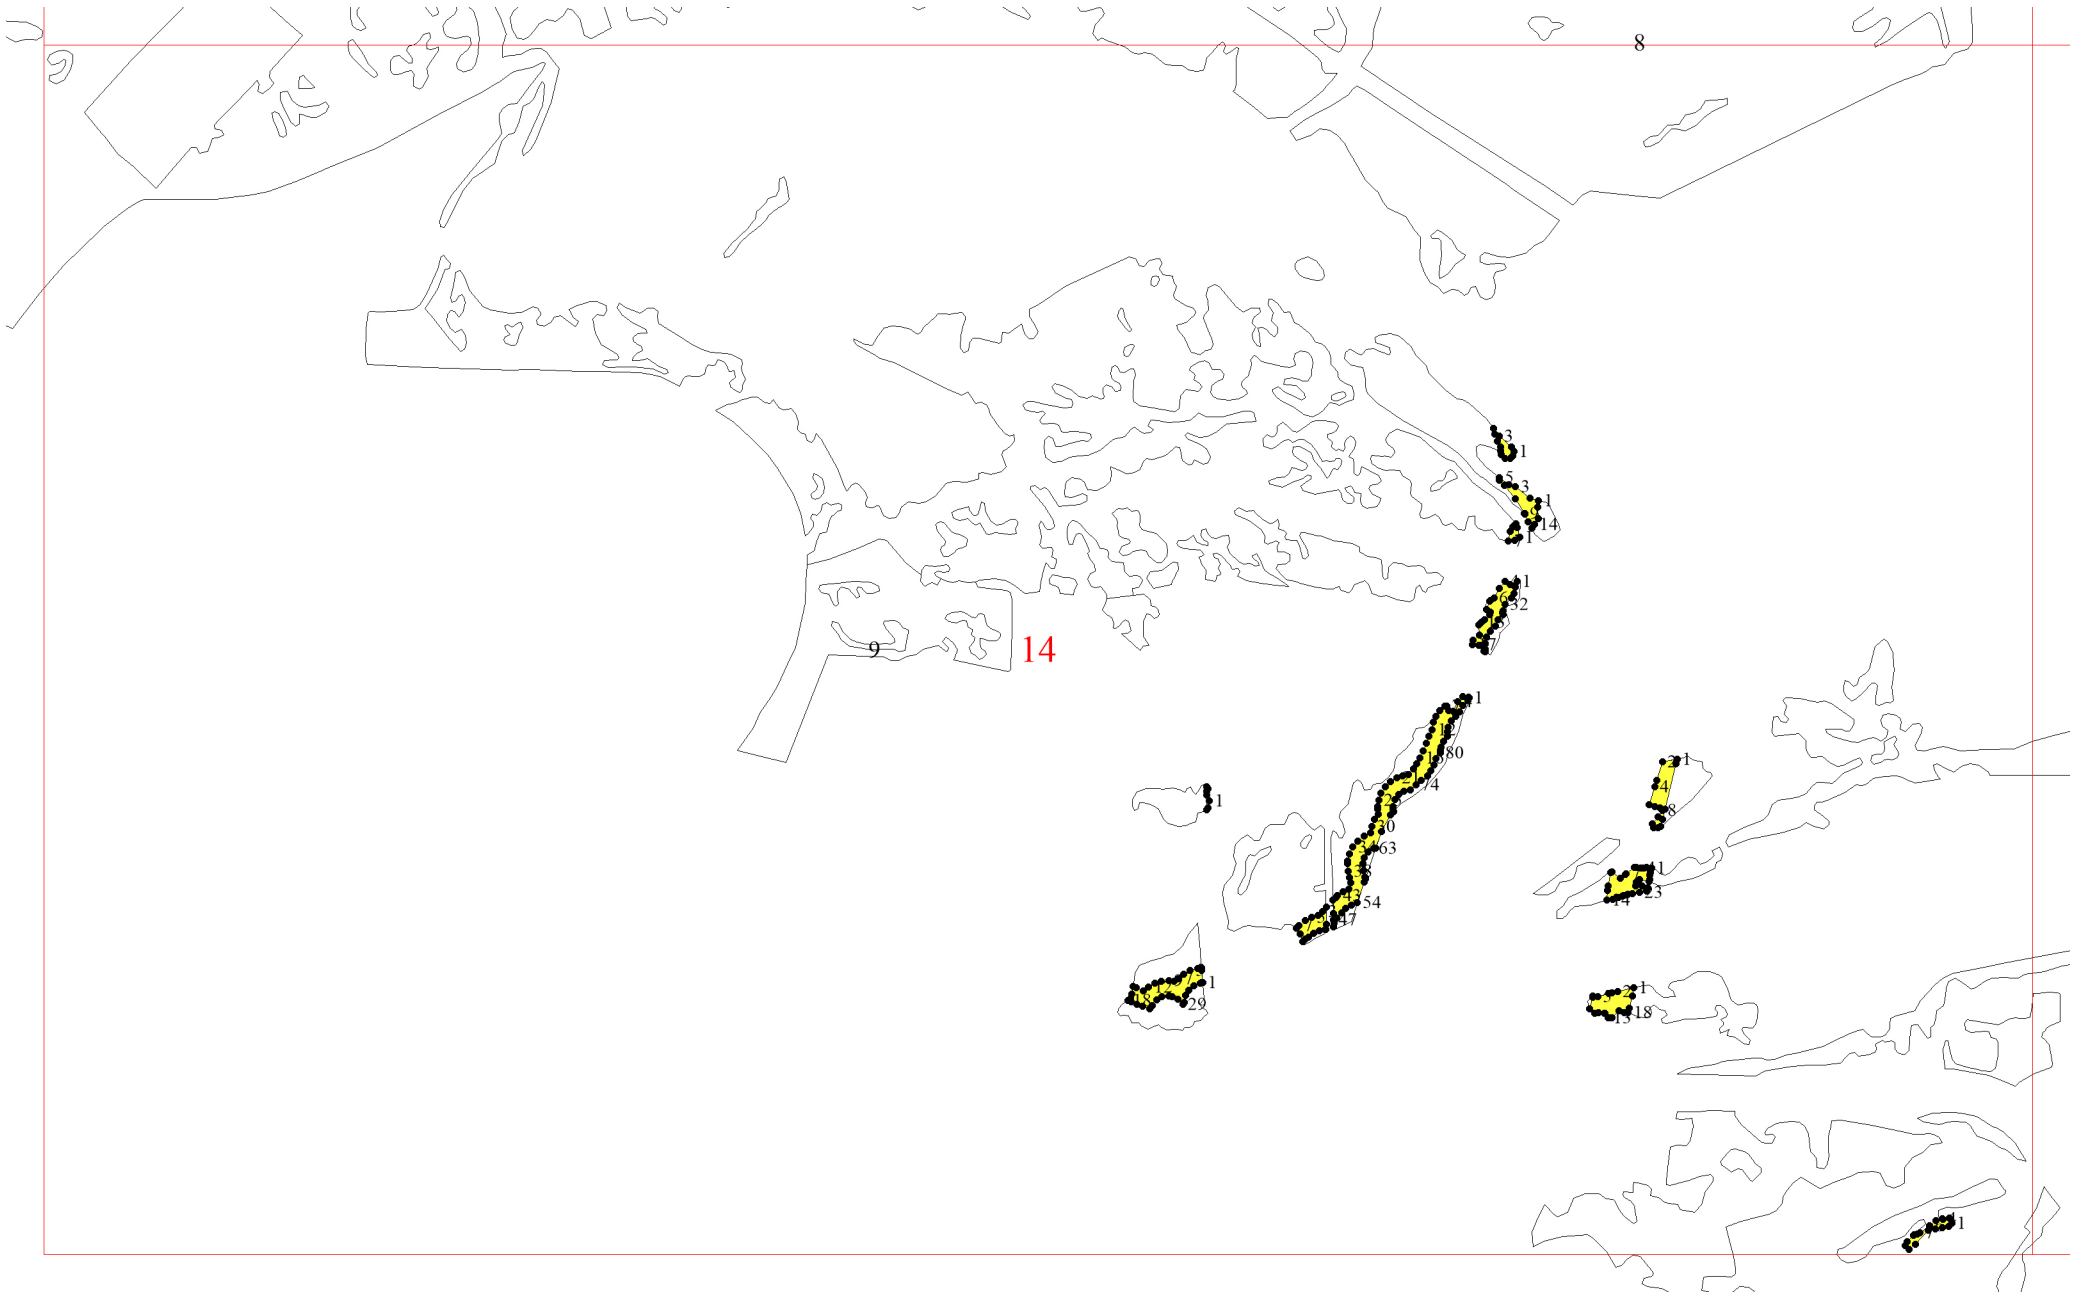

Графическое описание местоположения границ земель, на которых располагаются

Приложение № 75 к приказу Рослесхоза от 28.05.2024 № 371

особо защитные участки лесов

«берегозащитные, почвозащитные участки лесов, расположенные вдоль водных объектов, склонов оврагов», на территории Кемчугского участкового лесничества Емельяновского лесничества Красноярского края

Условные обозначения:

- 1 - схема расположения листов
- границы:
 - - участков лесничеств
 - участков
 - листов

15

16