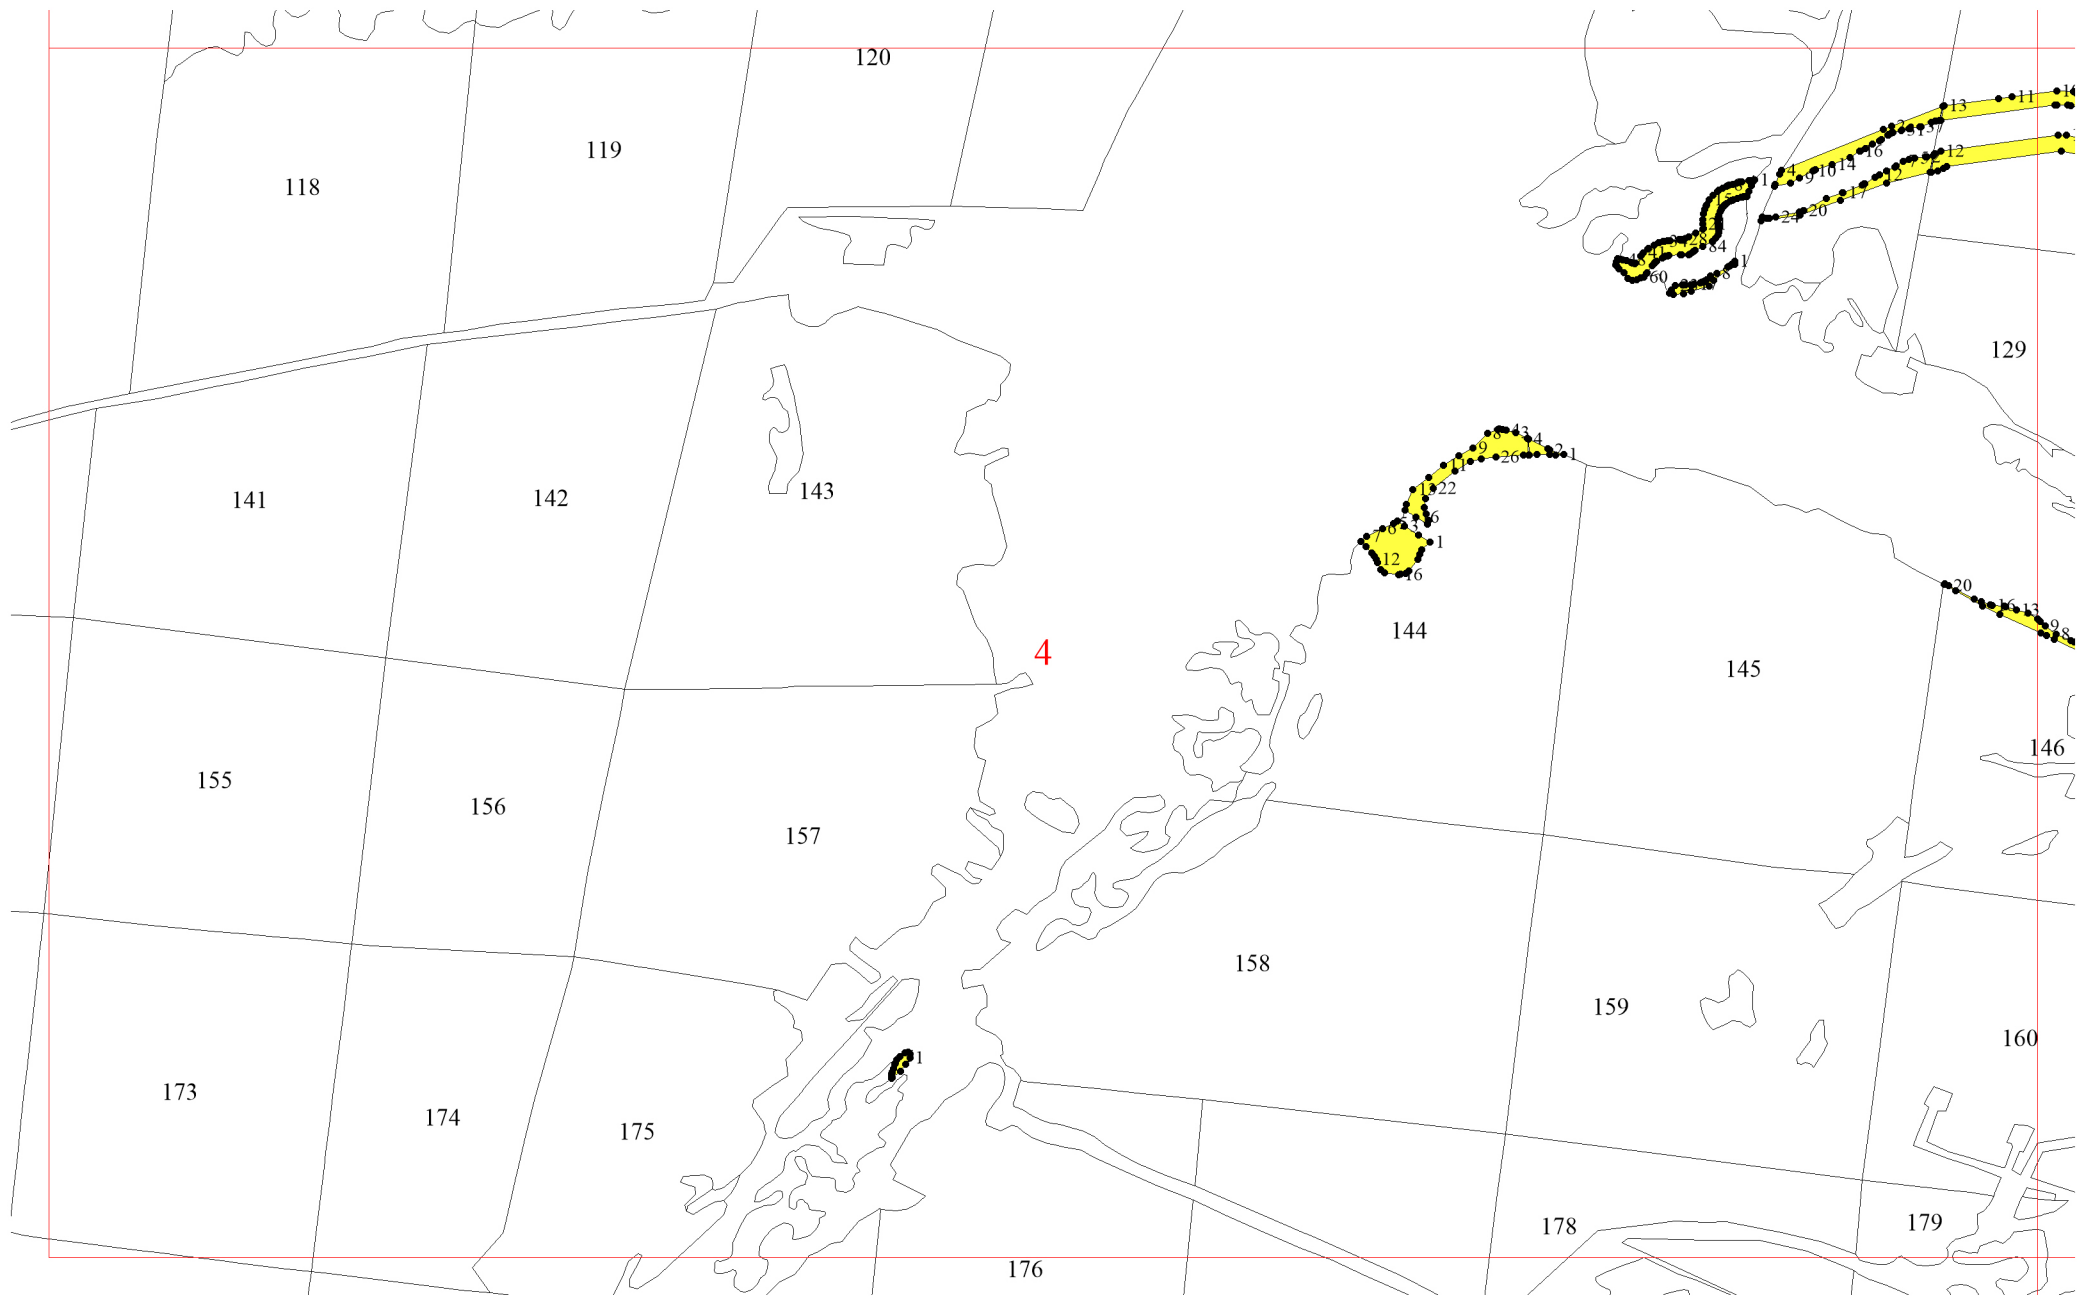

Графическое описание местоположения границ земель, на которых располагаются

Приложение № 75 к приказу Рослесхоза от 28.05.2024 № 371

особо защитные участки лесов

«берегозащитные, почвозащитные участки лесов, расположенные вдоль водных объектов, склонов оврагов», на территории Кемчугского участкового лесничества Емельяновского лесничества Красноярского края

Условные обозначения:

- 1 - схема расположения листов
- границы:
 - - участков лесничеств
 - участков
 - листов

15

16