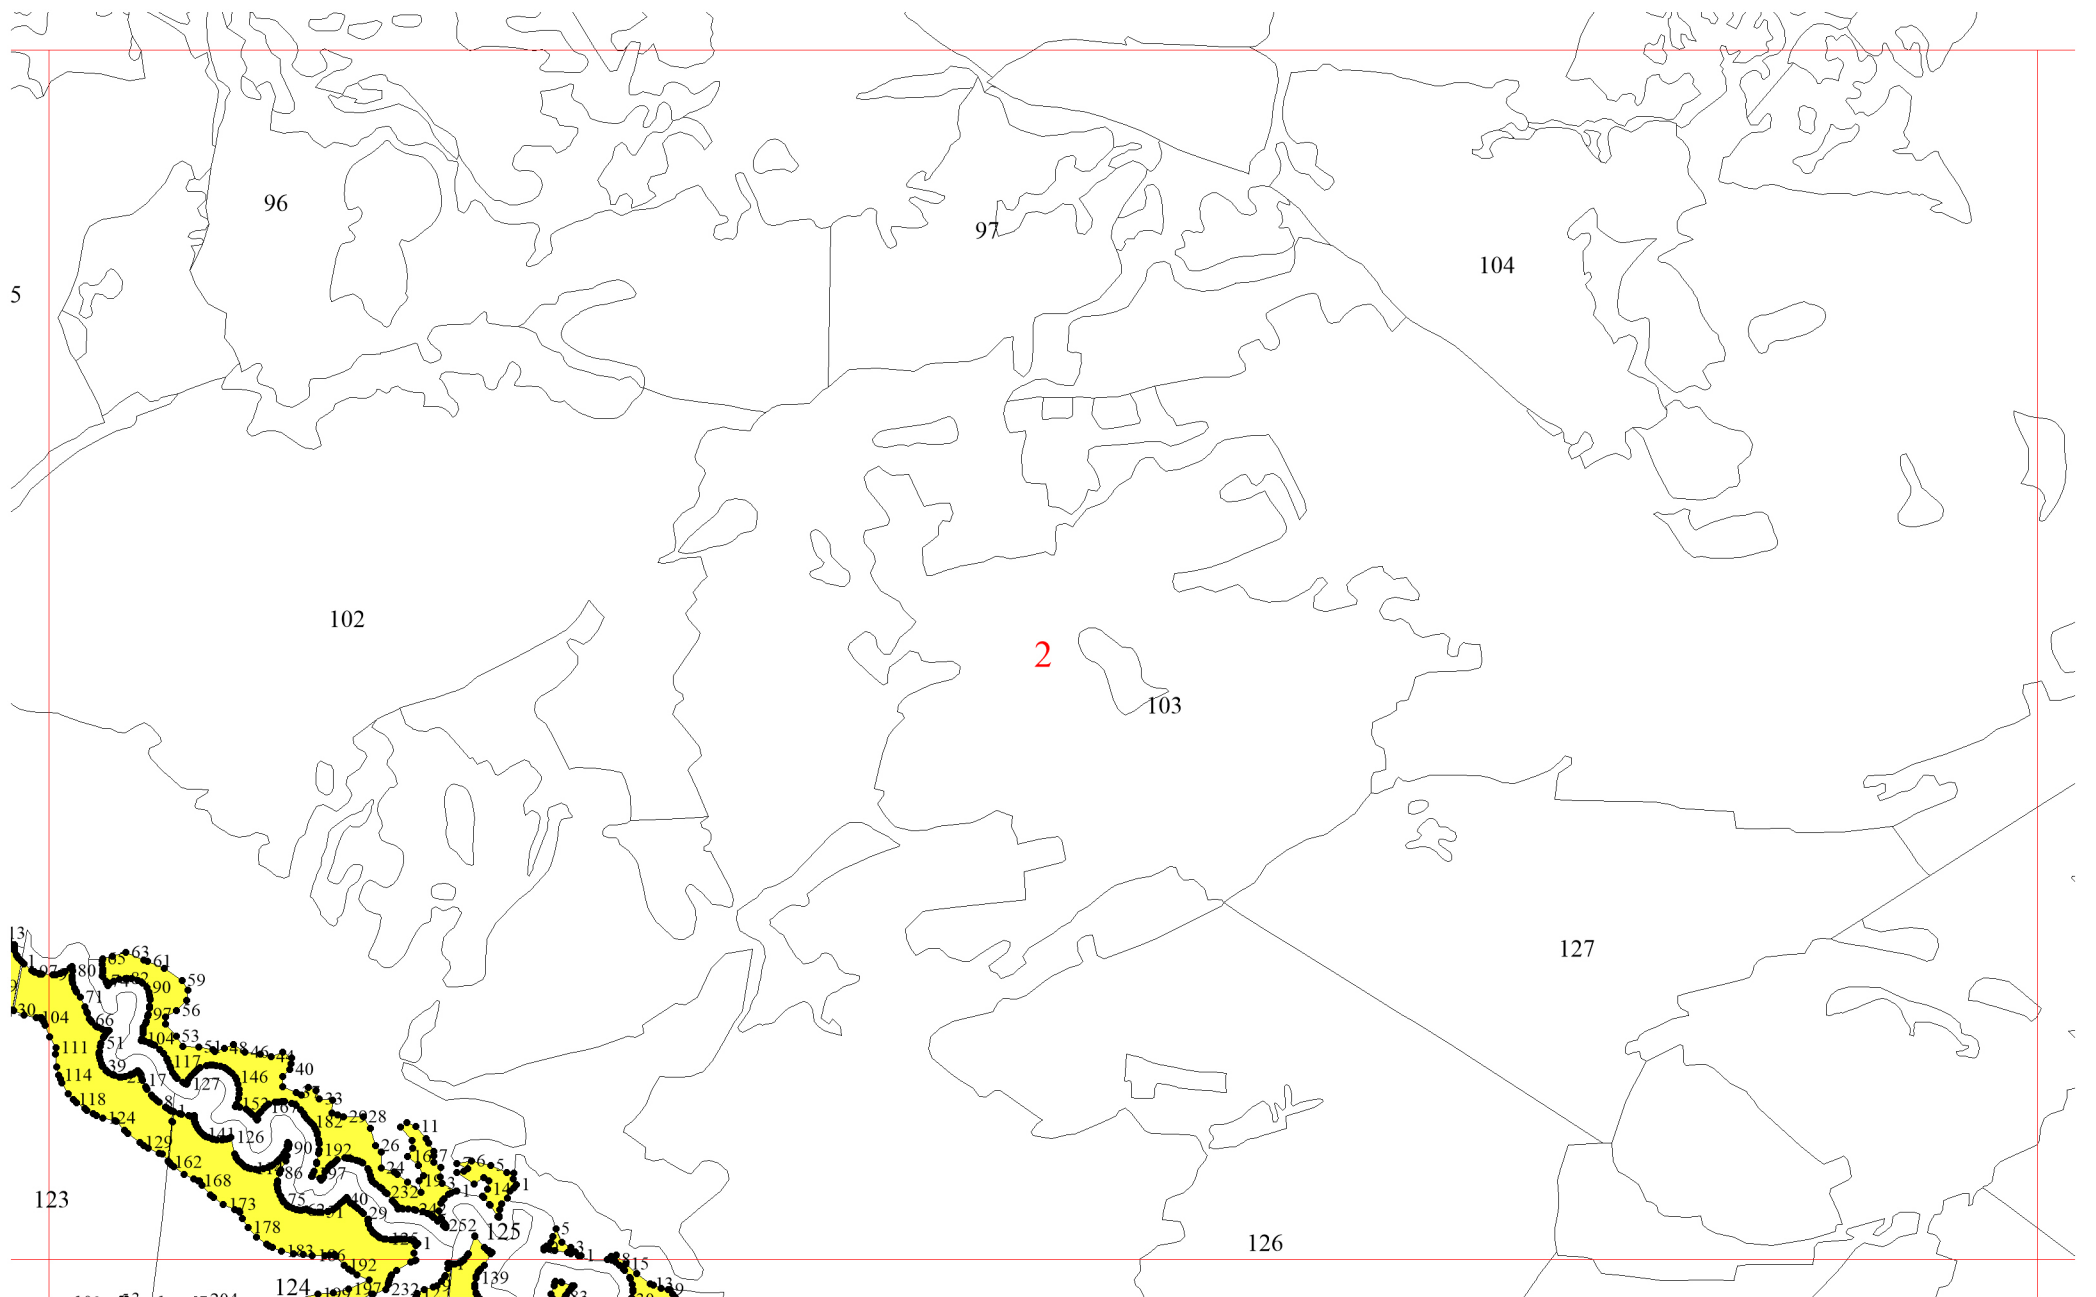

Графическое описание местоположения границ земель, на которых располагаются

Приложение № 75 к приказу Рослесхоза от 28.05.2024 № 371

особо защитные участки лесов

«берегозащитные, почвозащитные участки лесов, расположенные вдоль водных объектов, склонов оврагов», на территории Кемчугского участкового лесничества Емельяновского лесничества Красноярского края

Условные обозначения:

- 1 - схема расположения листов
- границы:
 - - участков лесничеств
 - участков
 - листов

15

16