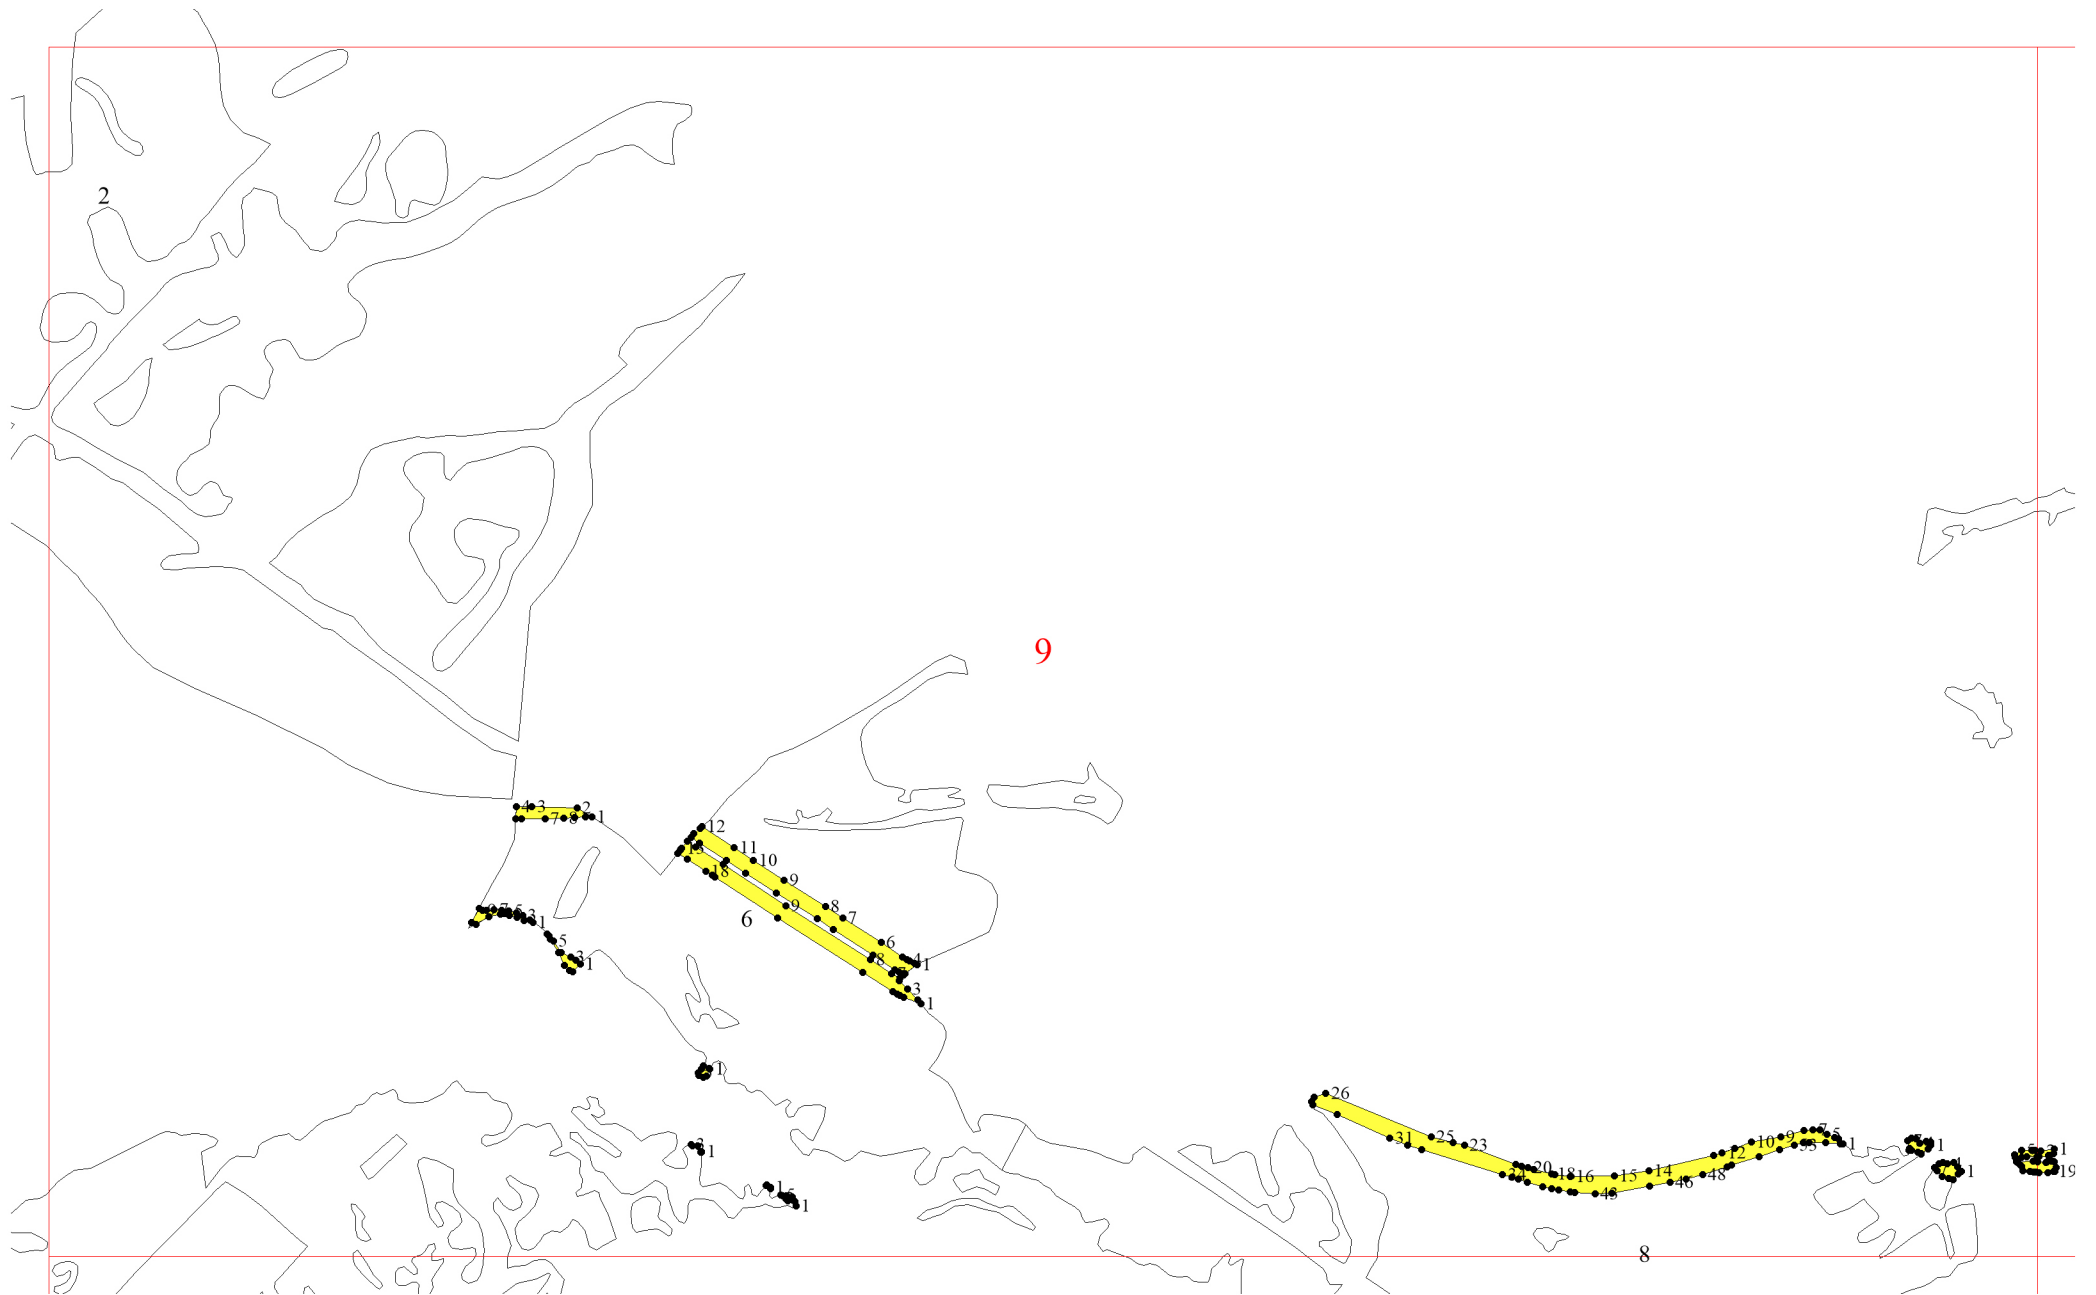

Графическое описание местоположения границ земель, на которых располагаются

Приложение № 75 к приказу Рослесхоза от 28.05.2024 № 371

особо защитные участки лесов

«берегозащитные, почвозащитные участки лесов, расположенные вдоль водных объектов, склонов оврагов», на территории Кемчугского участкового лесничества Емельяновского лесничества Красноярского края

Условные обозначения:

- 1 - схема расположения листов
- границы:
 - - участков лесничеств
 - участков
 - листов

15

16