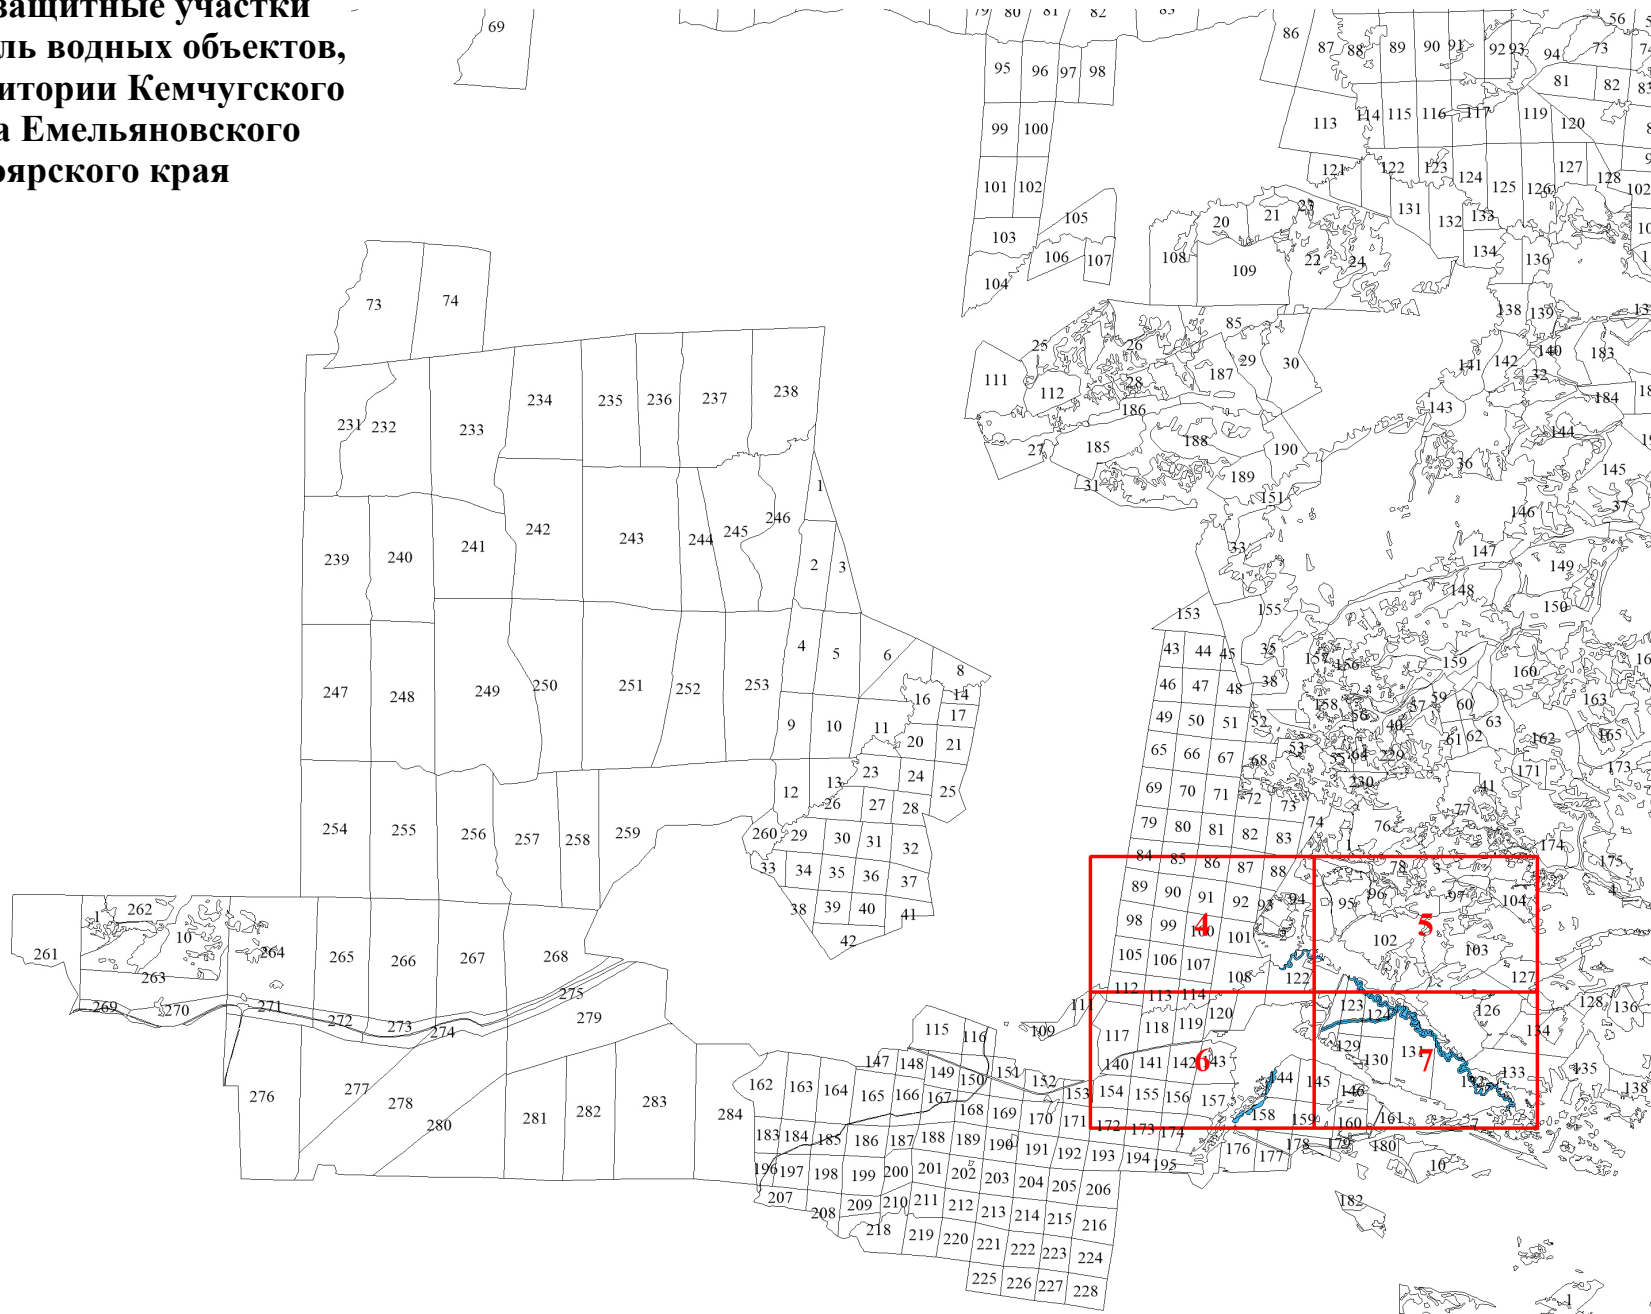

Графическое описание местоположения границ земель, на которых располагаются

Приложение № 75 к приказу Рослесхоза от 28.05.2024 № 371

особо защитные участки лесов

«берегозащитные, почвозащитные участки лесов, расположенные вдоль водных объектов, склонов оврагов», на территории Кемчугского участкового лесничества Емельяновского лесничества Красноярского края

Условные обозначения:

- 1 - схема расположения листов
- границы:
 - - участков лесничеств
 - участков
 - листов

15

16