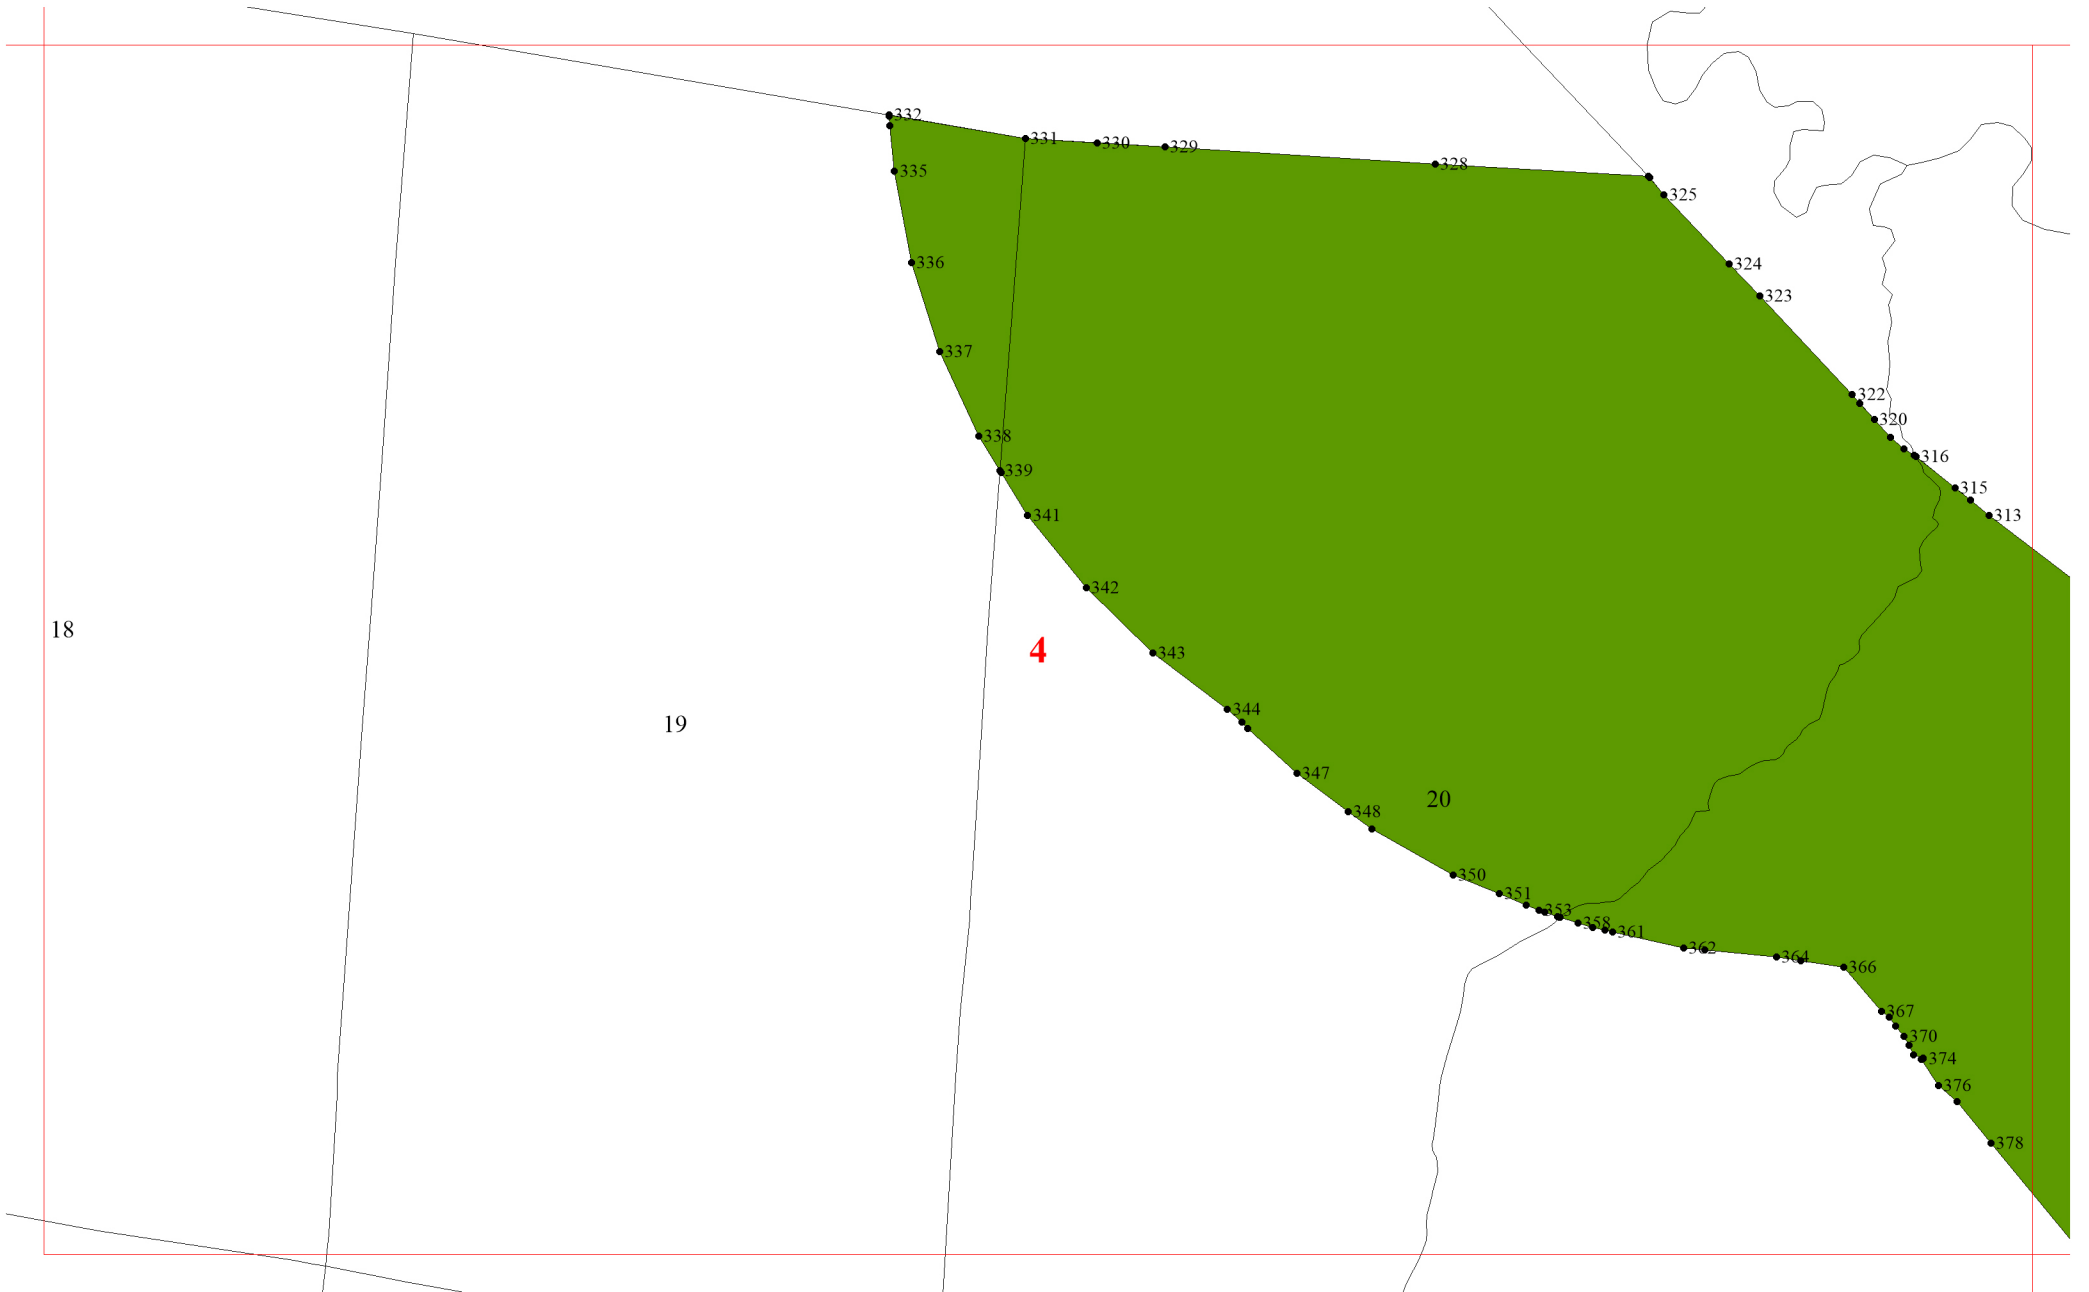

**Графическое описание местоположения границ
земель, на которых располагаются леса,
расположенные на особо охраняемых природных
территориях, на территории Мостовского
участкового лесничества Емельяновского
лесничества Красноярского края**

11