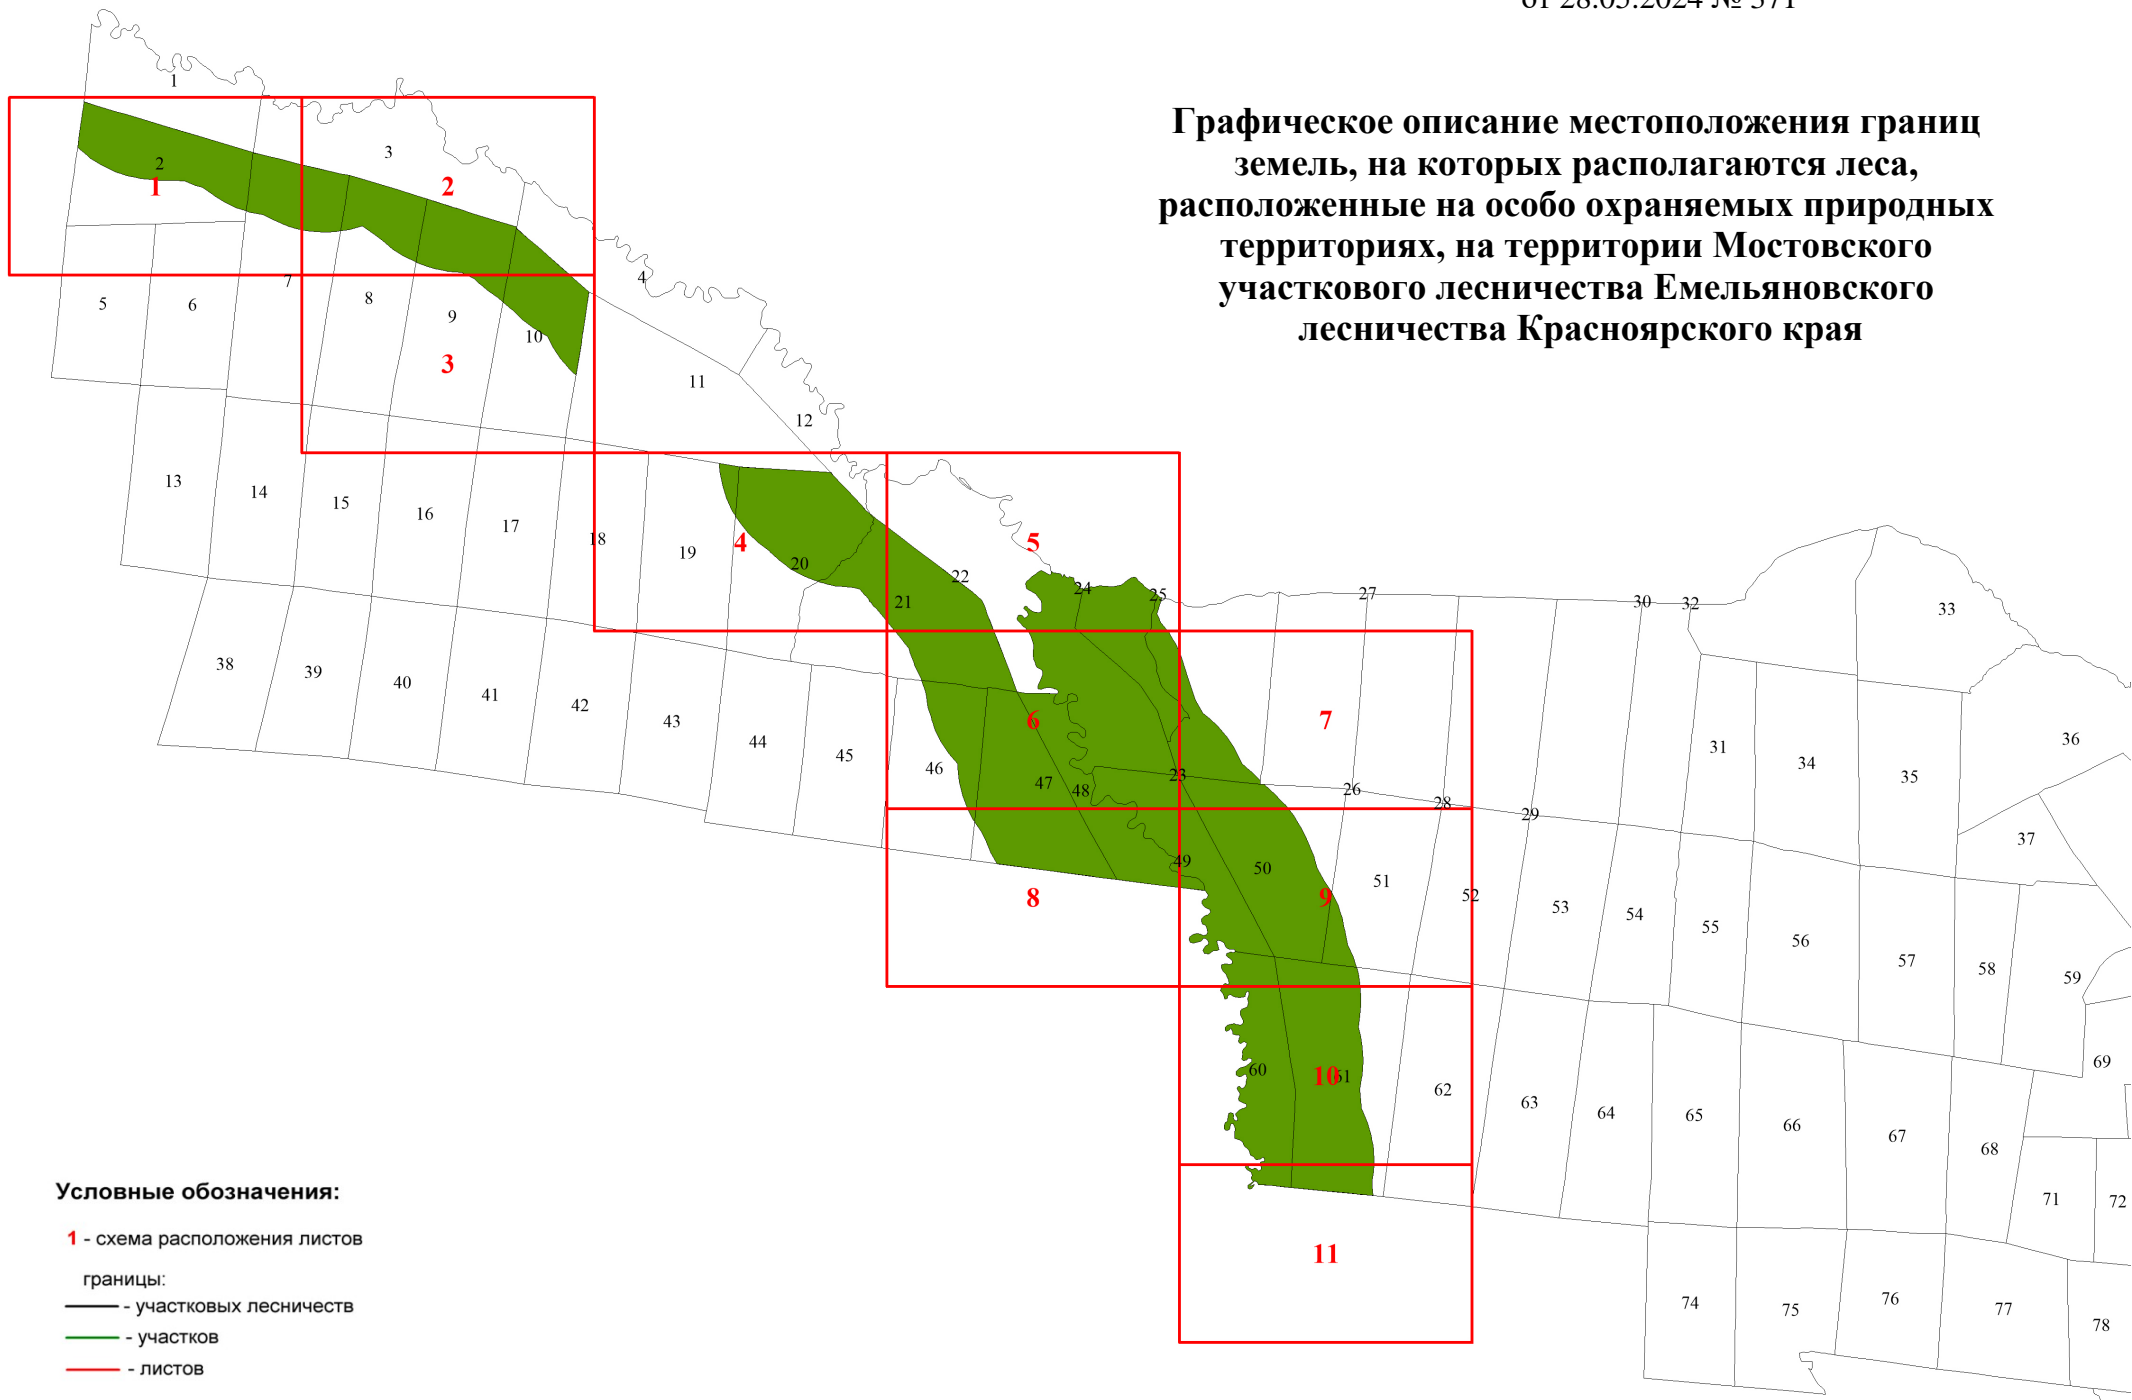

**Графическое описание местоположения границ
земель, на которых располагаются леса,
расположенные на особо охраняемых природных
территориях, на территории Мостовского
участкового лесничества Емельяновского
лесничества Красноярского края**