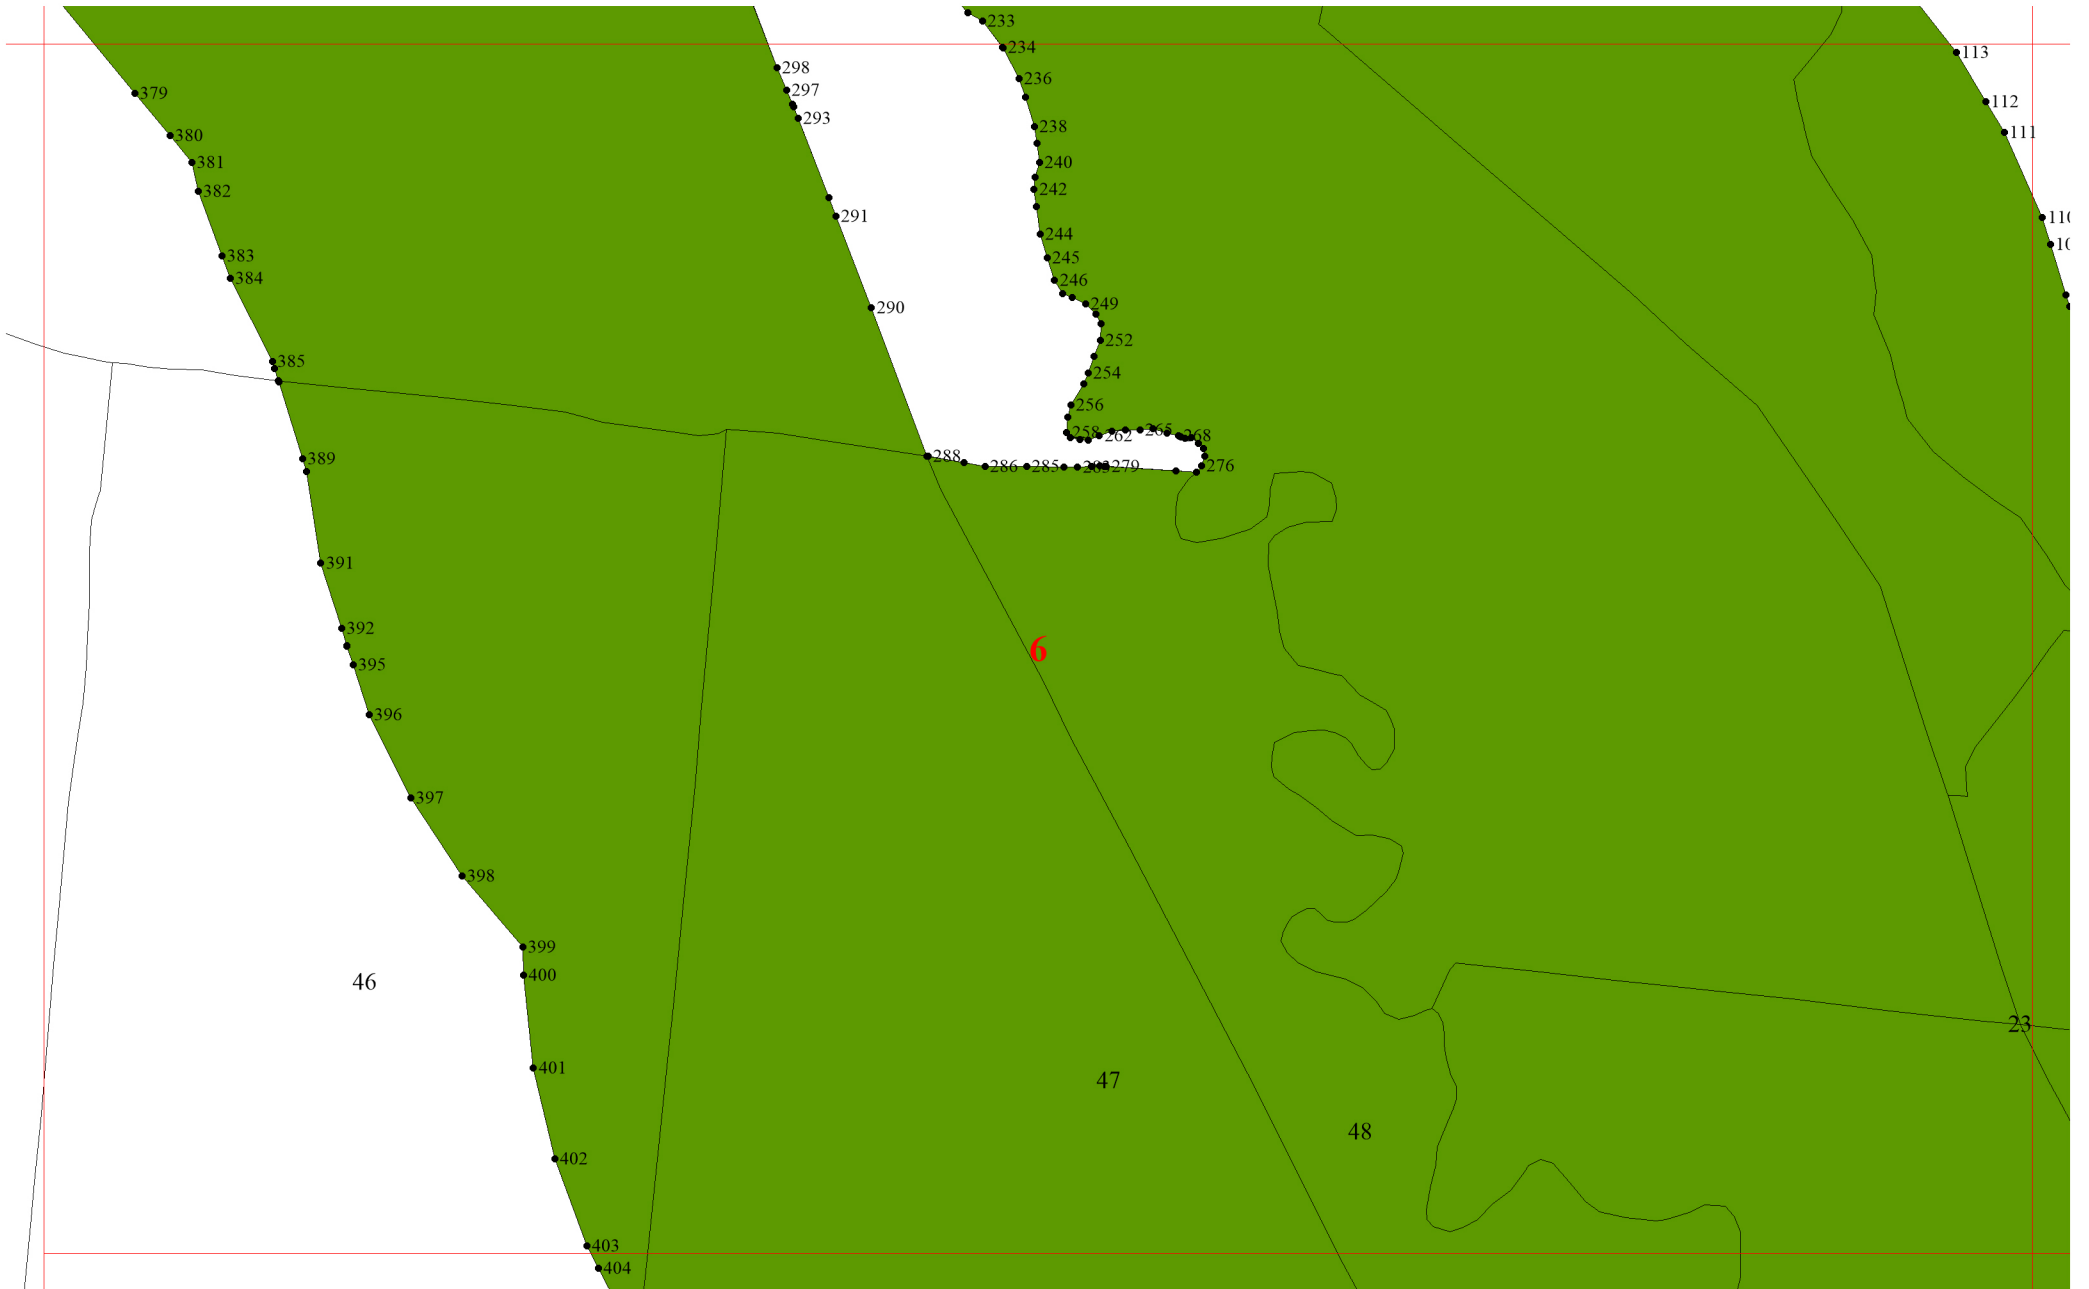

**Графическое описание местоположения границ
земель, на которых располагаются леса,
расположенные на особо охраняемых природных
территориях, на территории Мостовского
участкового лесничества Емельяновского
лесничества Красноярского края**