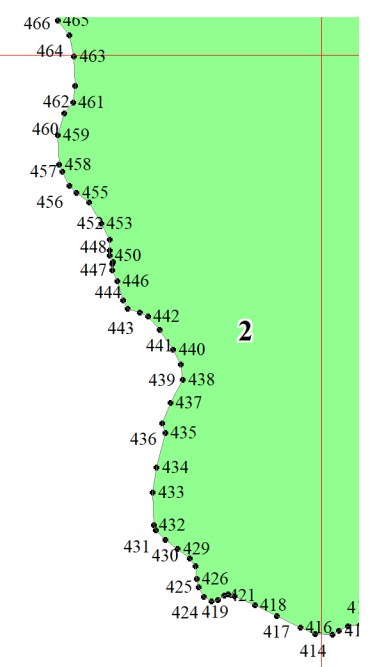

**Графическое описание местоположения границ земель, на которых
располагаются леса, расположенные на особо охраняемых природных
территориях, на территории Рудногорского участкового лесничества
Нижеилимского лесничества Иркутской области**

Приложение № 10 к приказу Рослесхоза
от 10.06.2024 № 434

Используемые условные знаки и обозначения:

- 25 Границы и номера лесных кварталов
- 1 Номера участков
- 1• Номера характерных точек границ объекта
- 1 Границы и номера листов
- Границы лесов, расположенные на особо охраняемых природных территориях

8

11

13