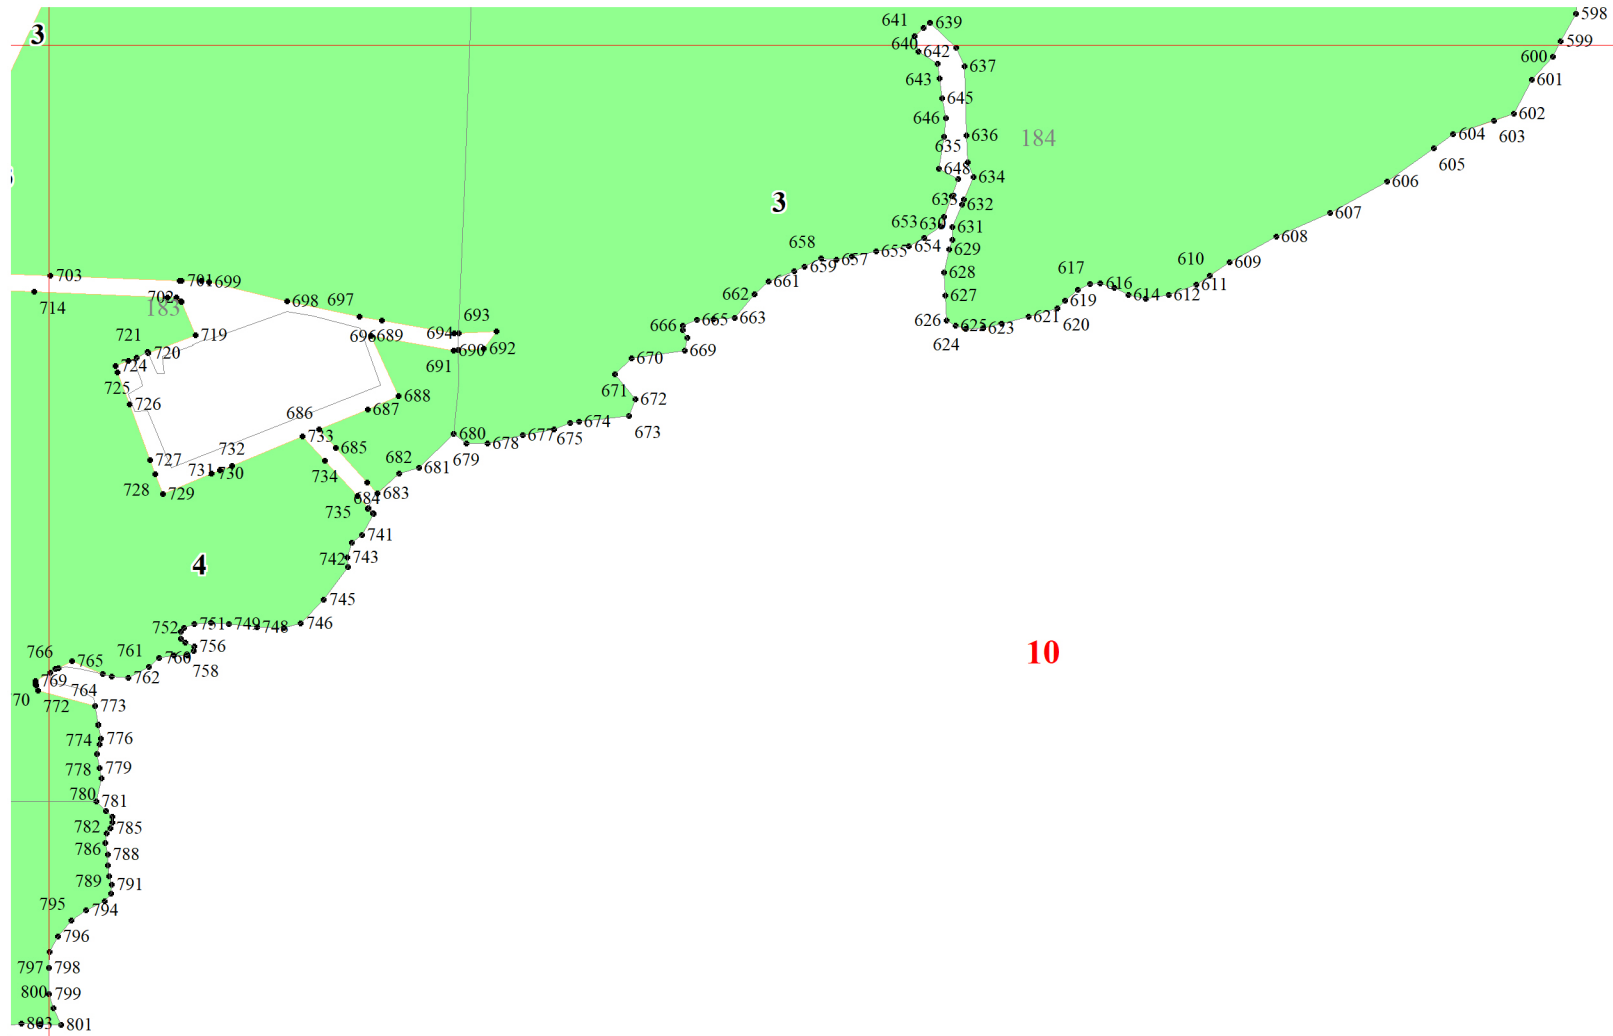

**Графическое описание местоположения границ земель, на которых
располагаются леса, расположенные на особо охраняемых природных
территориях, на территории Рудногорского участкового лесничества
Нижеилимского лесничества Иркутской области**

Приложение № 10 к приказу Рослесхоза
от 10.06.2024 № 434

Используемые условные знаки и обозначения:

- 25 Границы и номера лесных кварталов
- 1 Номера участков
- 1• Номера характерных точек границ объекта
- 1 Границы и номера листов
- Границы лесов, расположенные на особо охраняемых природных территориях

8

11

13