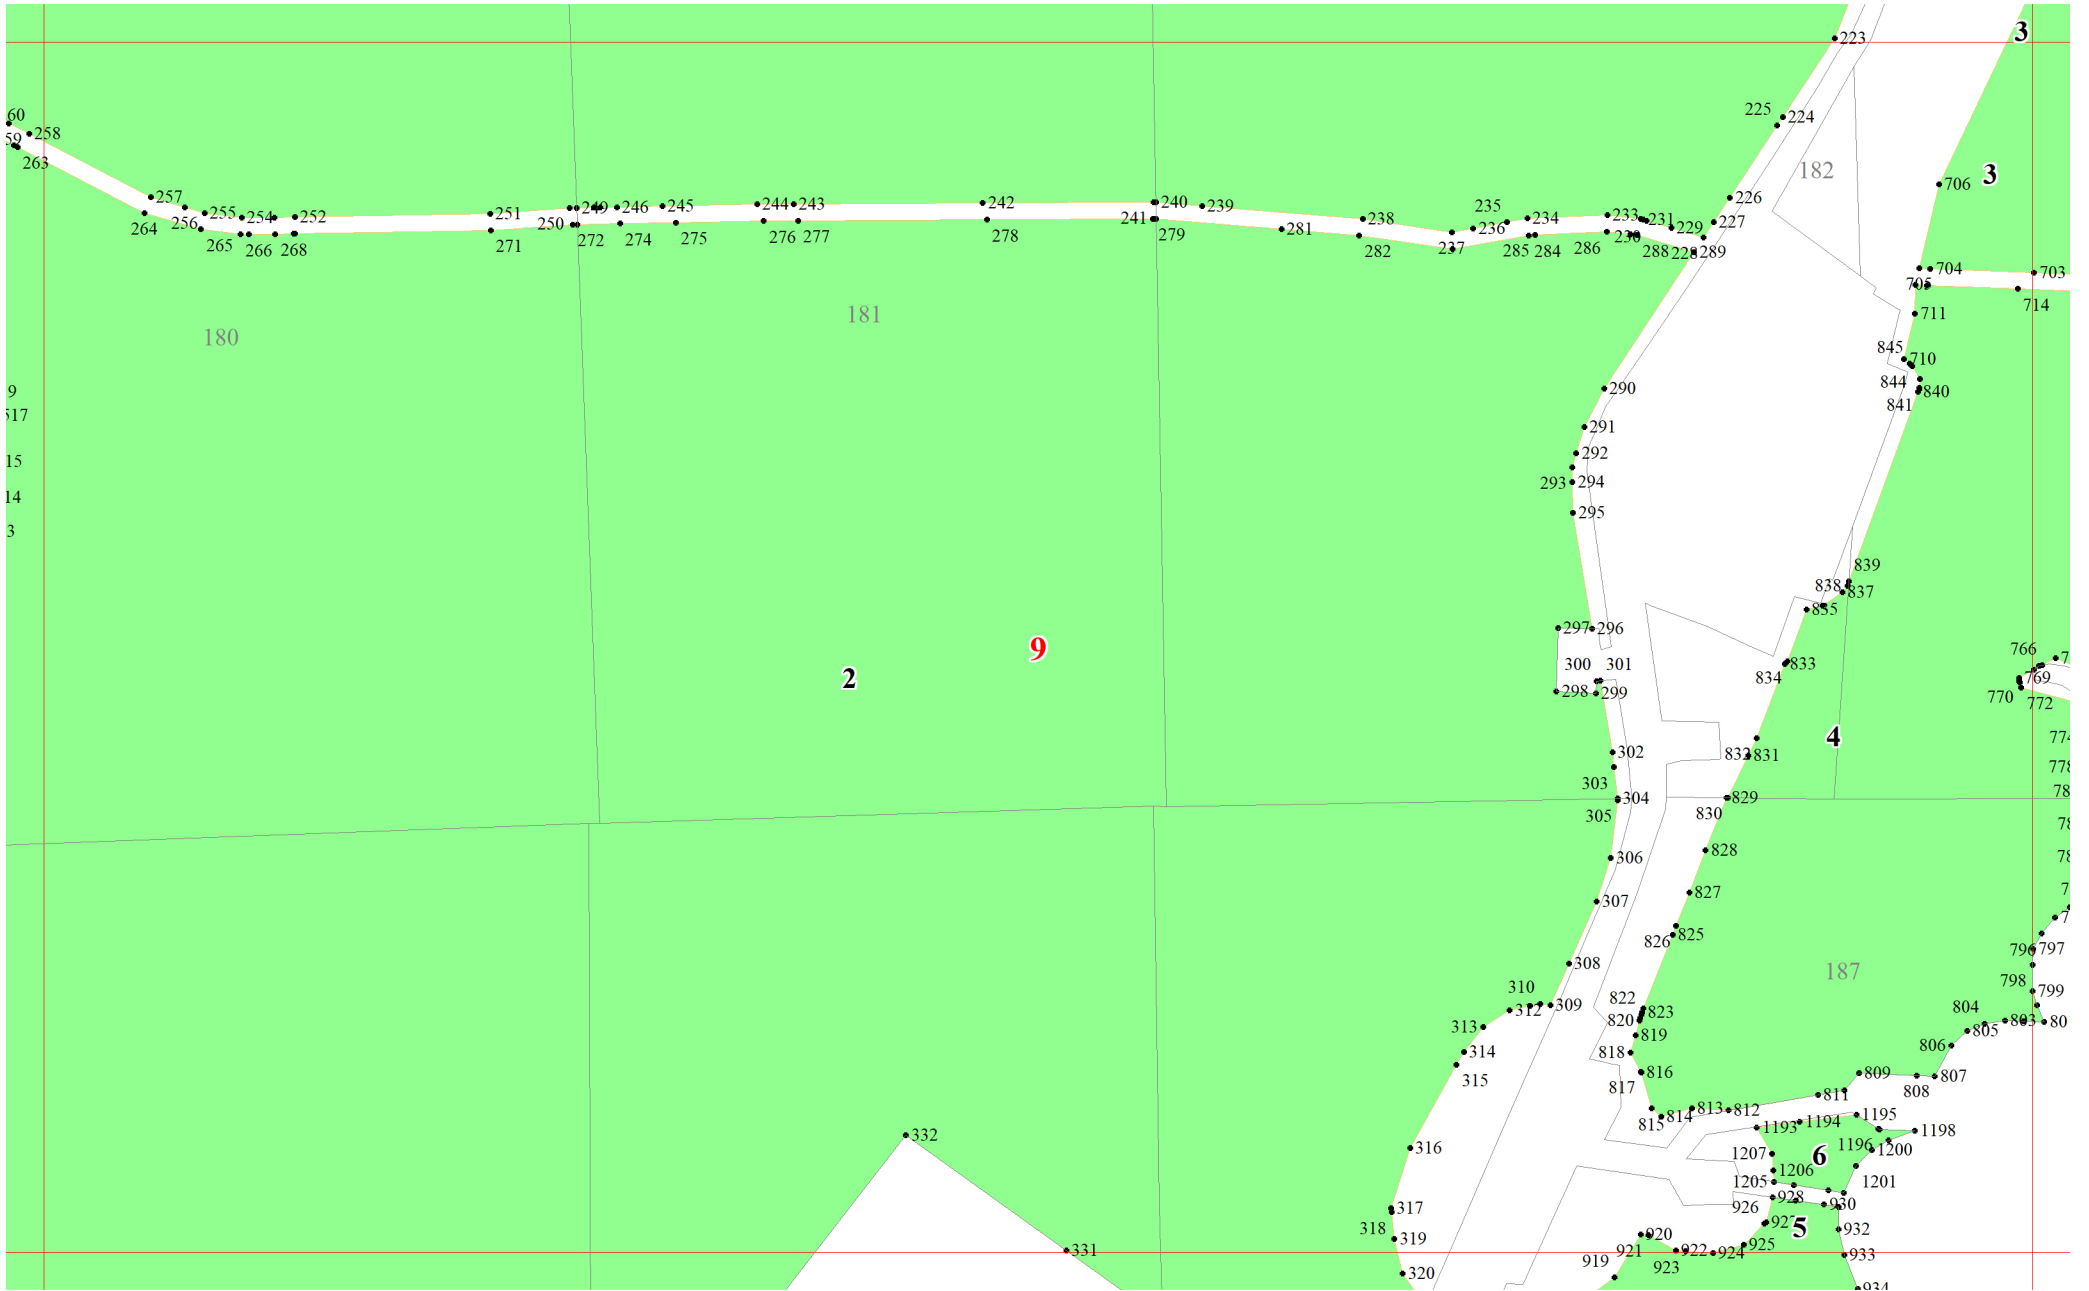

**Графическое описание местоположения границ земель, на которых
располагаются леса, расположенные на особо охраняемых природных
территориях, на территории Рудногорского участкового лесничества
Нижеилимского лесничества Иркутской области**

Приложение № 10 к приказу Рослесхоза
от 10.06.2024 № 434

Используемые условные знаки и обозначения:

- 25 Границы и номера лесных кварталов
- 1 Номера участков
- 1• Номера характерных точек границ объекта
- 1 Границы и номера листов
- Границы лесов, расположенные на особо охраняемых природных территориях

8

11

13