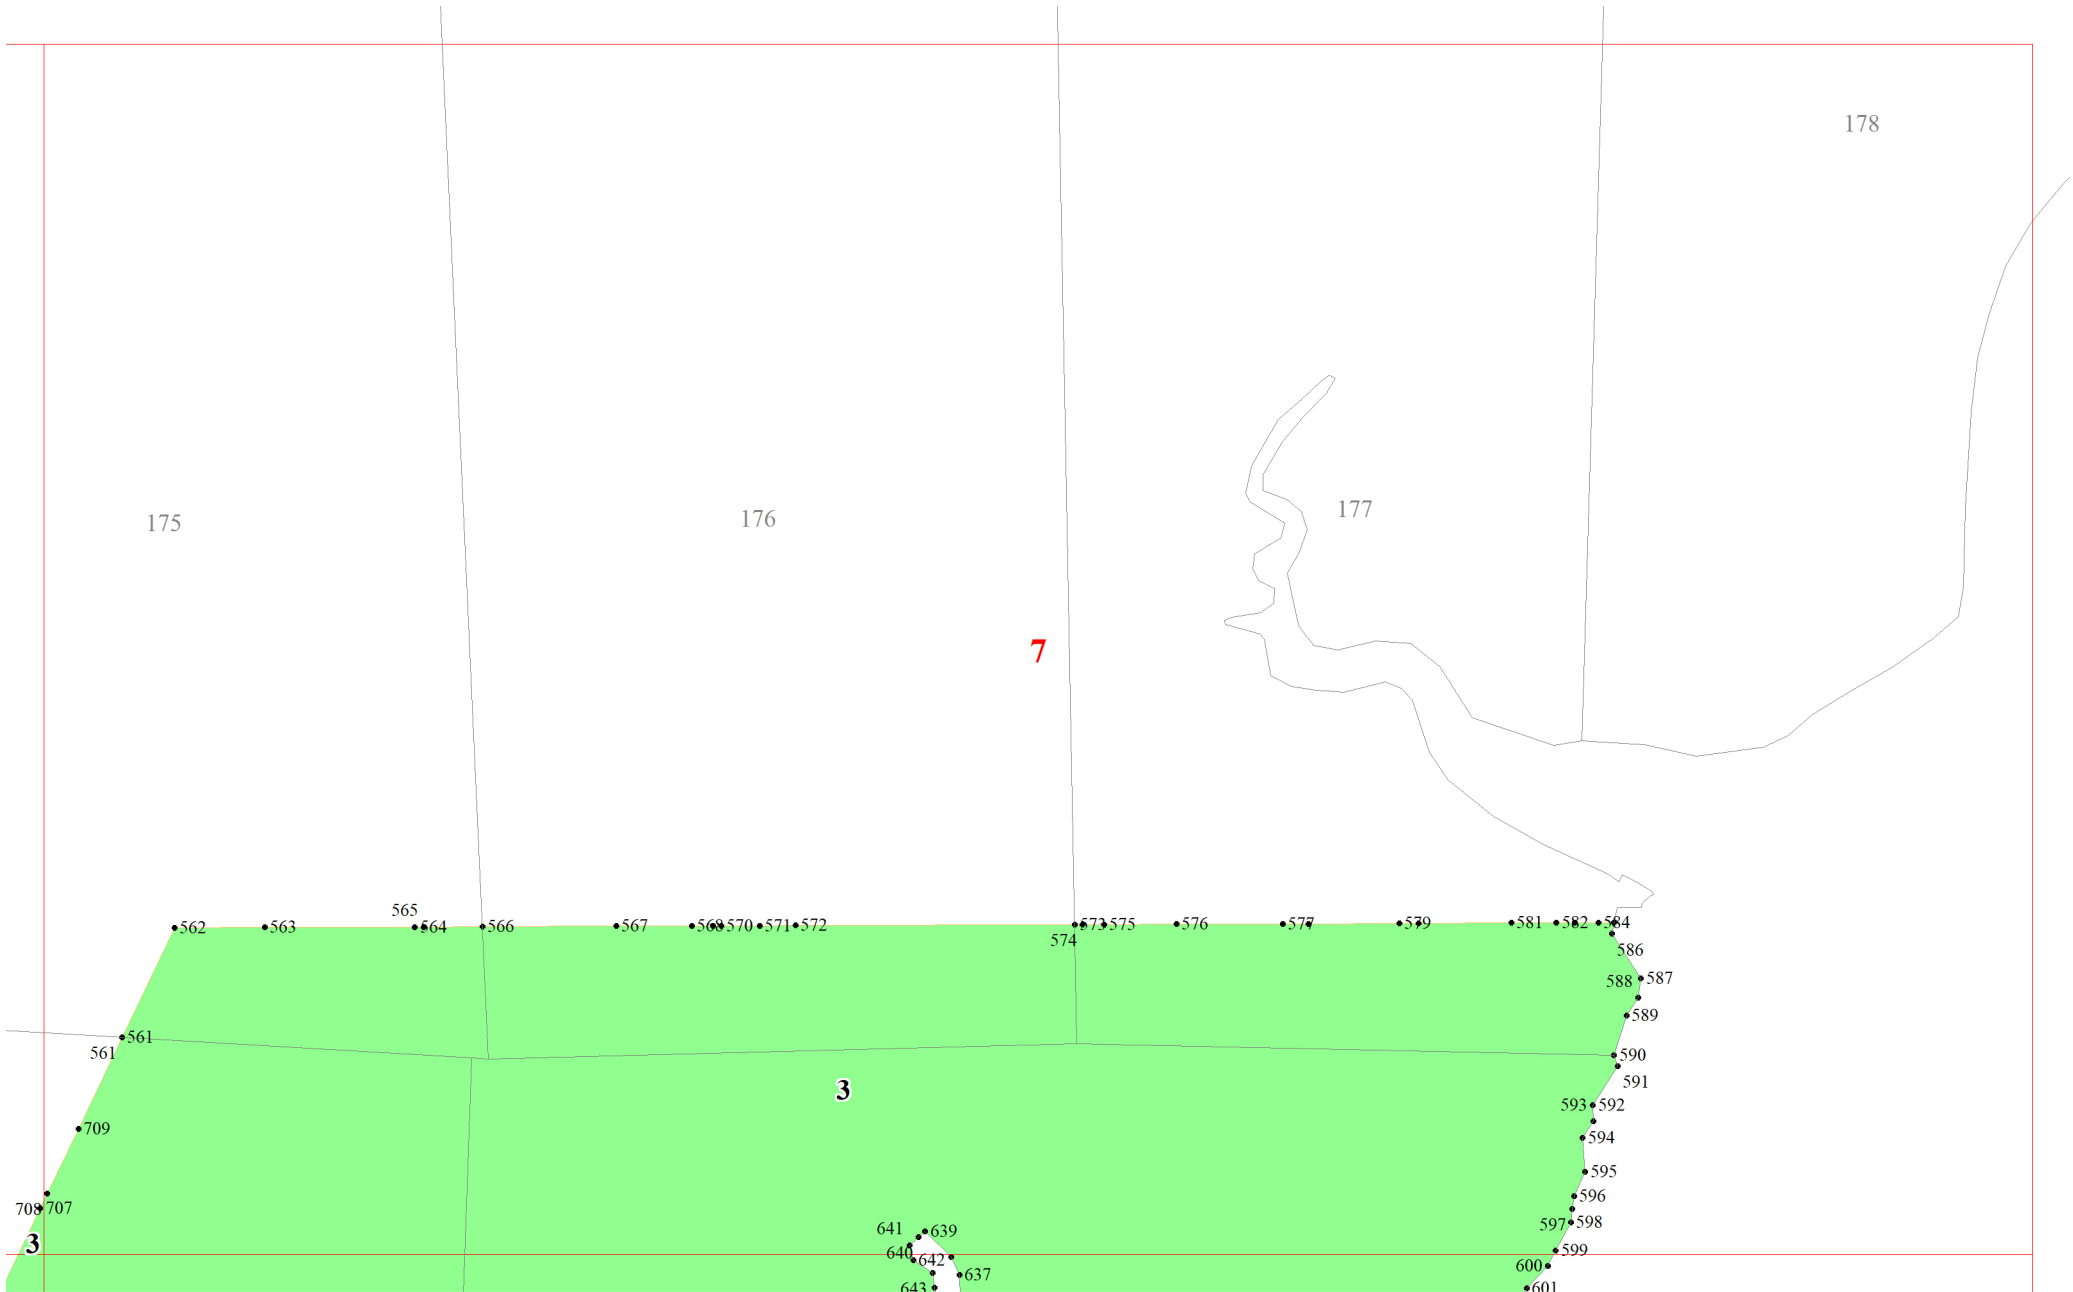

**Графическое описание местоположения границ земель, на которых
располагаются леса, расположенные на особо охраняемых природных
территориях, на территории Рудногорского участкового лесничества
Нижеилимского лесничества Иркутской области**

Приложение № 10 к приказу Рослесхоза
от 10.06.2024 № 434

Используемые условные знаки и обозначения:

- 25 Границы и номера лесных кварталов
- 1 Номера участков
- 1• Номера характерных точек границ объекта
- 1 Границы и номера листов
- Границы лесов, расположенные на особо охраняемых природных территориях

8

11

13