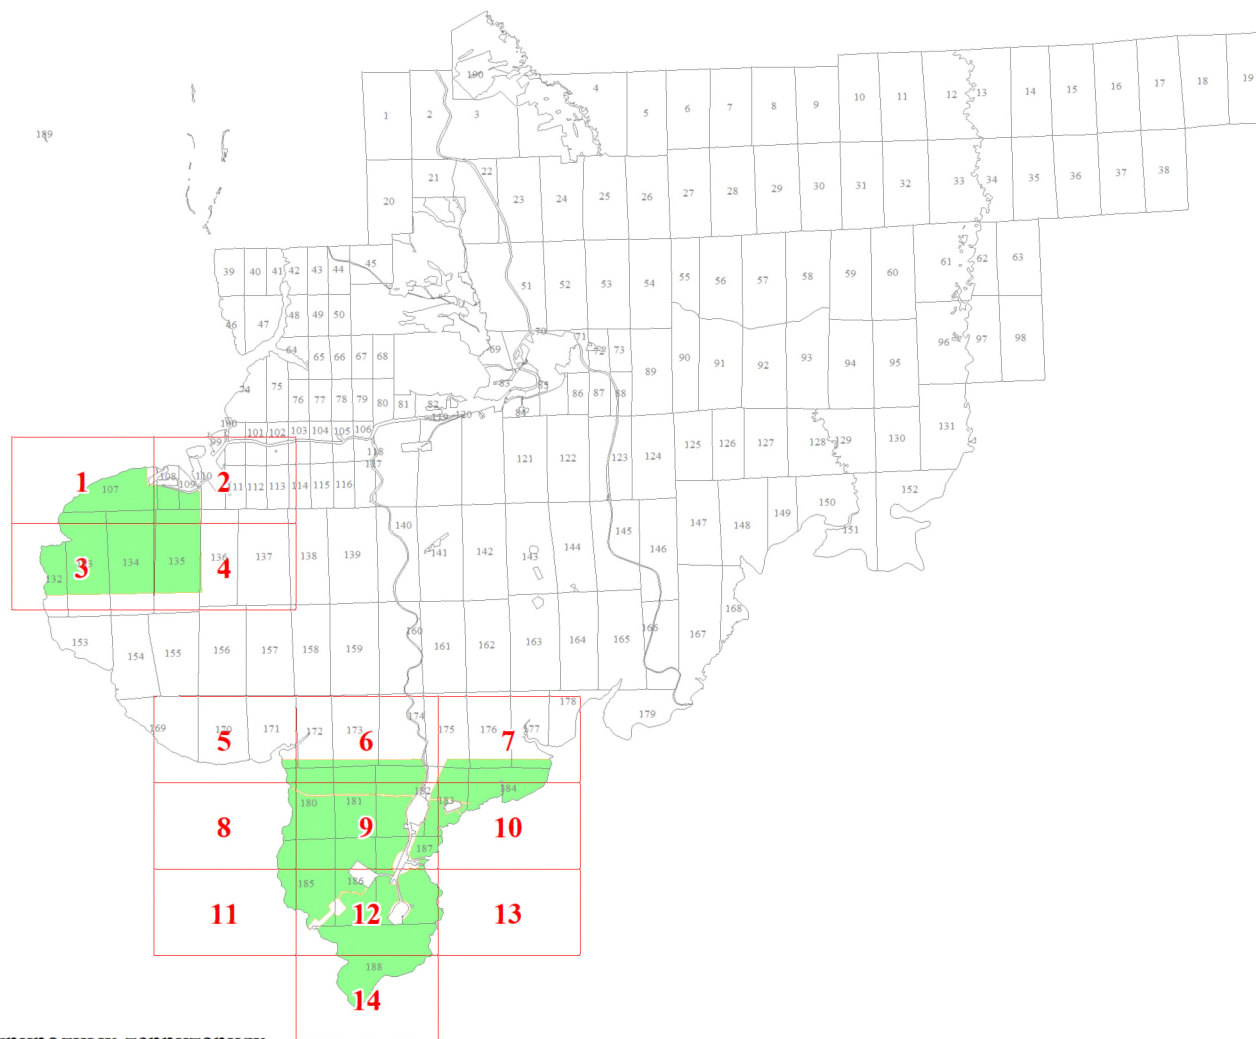

**Графическое описание местоположения границ земель, на которых
располагаются леса, расположенные на особо охраняемых природных
территориях, на территории Рудногорского участкового лесничества
Нижеилимского лесничества Иркутской области**

Приложение № 10 к приказу Рослесхоза
от 10.06.2024 № 434

Используемые условные знаки и обозначения:

- 25 Границы и номера лесных кварталов
- 1 Номера участков
- 1• Номера характерных точек границ объекта
- 1 Границы и номера листов
- Границы лесов, расположенные на особо охраняемых природных территориях