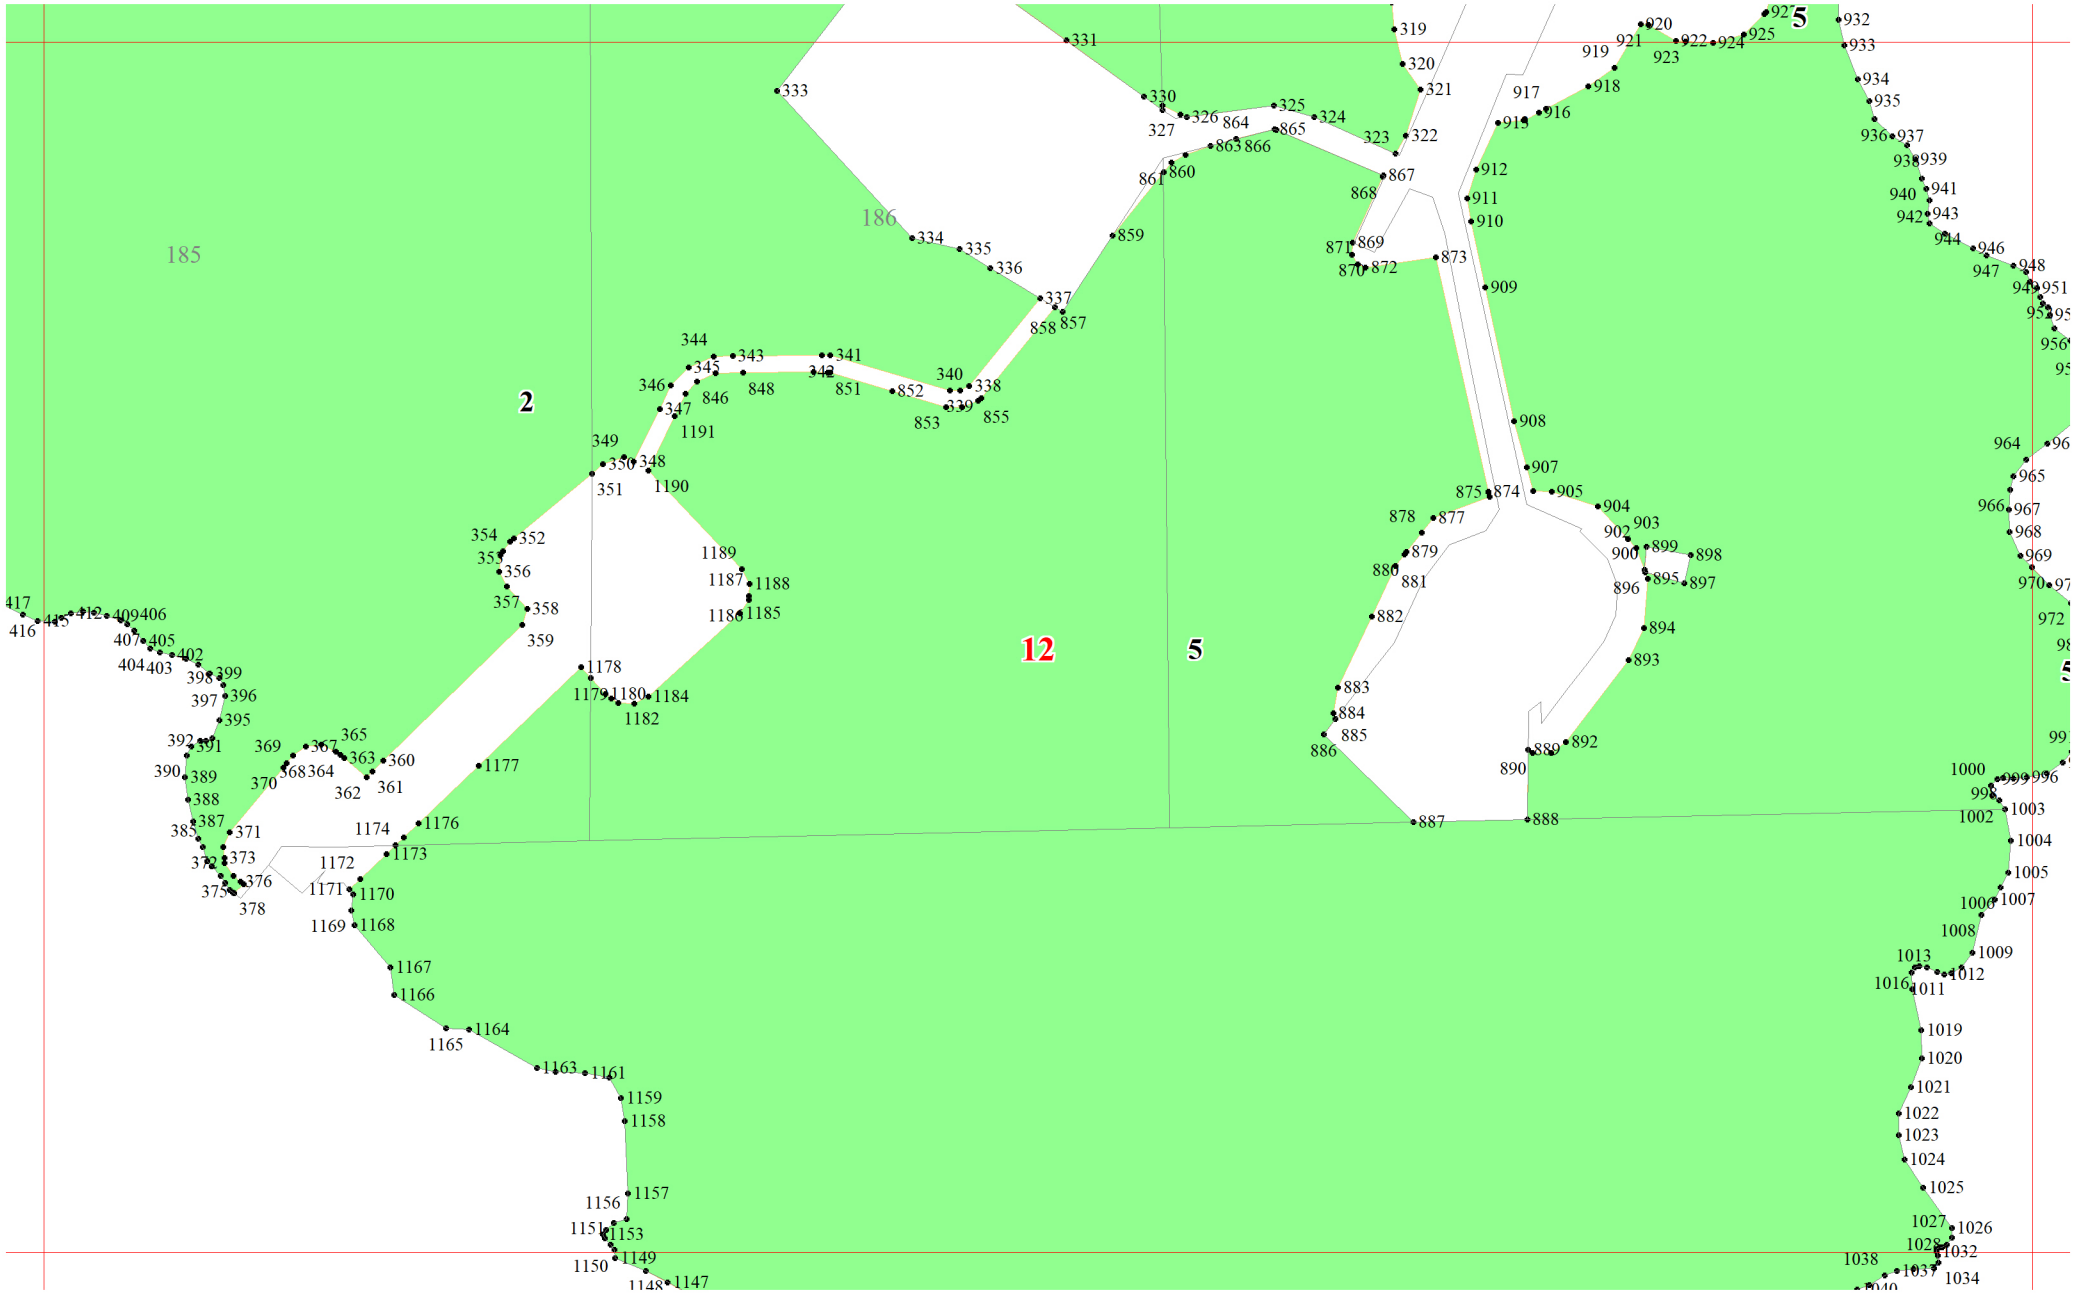

**Графическое описание местоположения границ земель, на которых
располагаются леса, расположенные на особо охраняемых природных
территориях, на территории Рудногорского участкового лесничества
Нижеилимского лесничества Иркутской области**

Приложение № 10 к приказу Рослесхоза
от 10.06.2024 № 434

Используемые условные знаки и обозначения:

- 25 Границы и номера лесных кварталов
- 1 Номера участков
- 1• Номера характерных точек границ объекта
- 1 Границы и номера листов
- Границы лесов, расположенные на особо охраняемых природных территориях

8

11

13