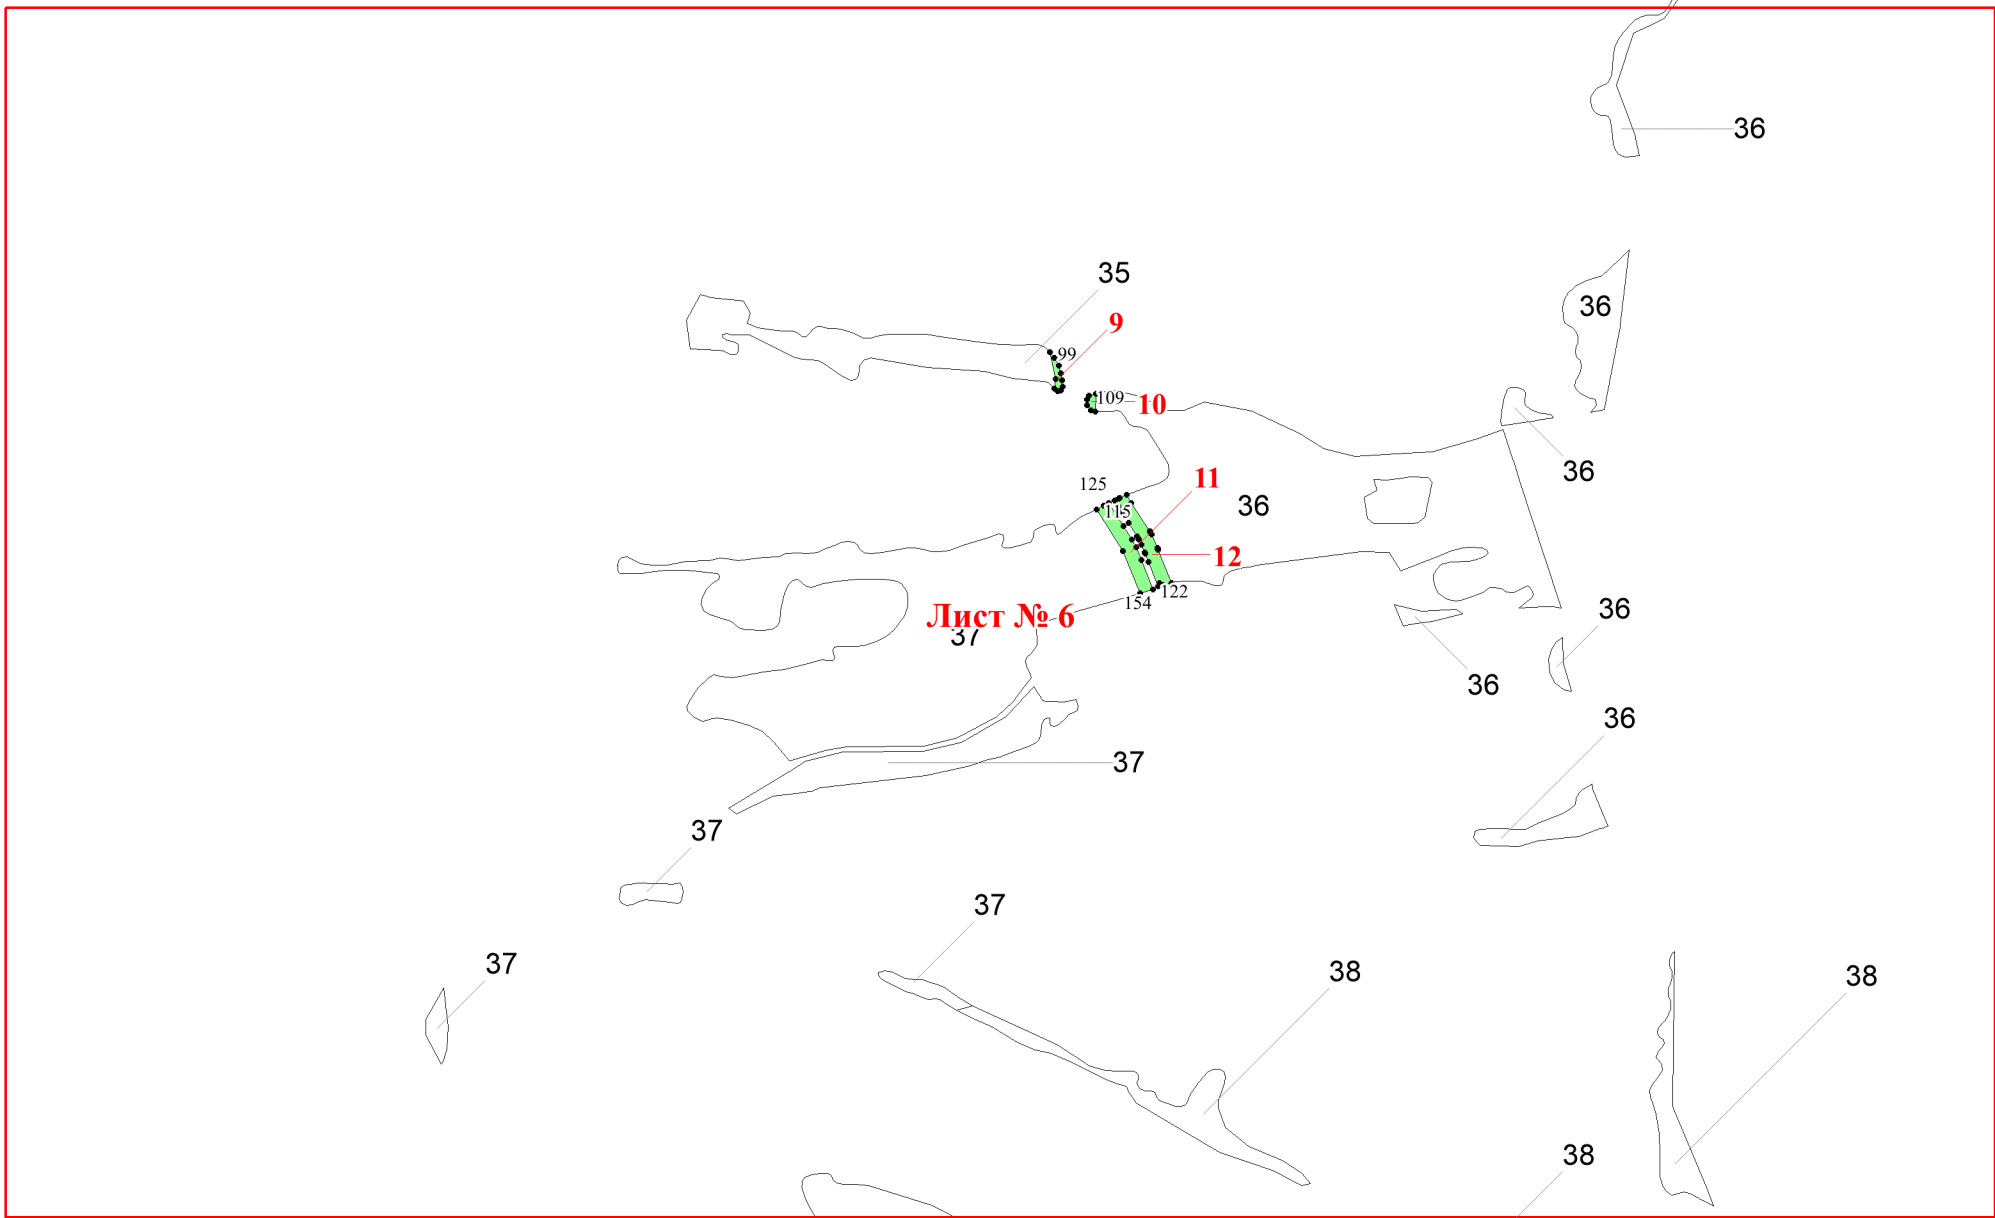

**Графическое описание местоположения  
границ земель, на которых  
располагаются леса, выполняющие  
функции защиты природных и иных  
объектов (леса, расположенные в  
защитных полосах лесов), на  
территории Чунского участкового  
лесничества Чунского лесничества  
Иркутской области**

Приложение № 170 к приказу Рослесхоза  
от 21.05.2024 № 341

Используемые условные знаки и обозначения:

- 25 Границы и номера лесных кварталов
- 7      Номера участков
- 10 ●    Номера характерных точек границ объекта
- Лист №1 Границы и номера листов
- Границы категорий защитных лесов

**Лист № 1**

**Лист № 3**

**Лист № 2**

**Лист № 1**

**Лист № 3**

**Лист № 4**

**Лист № 5**

38