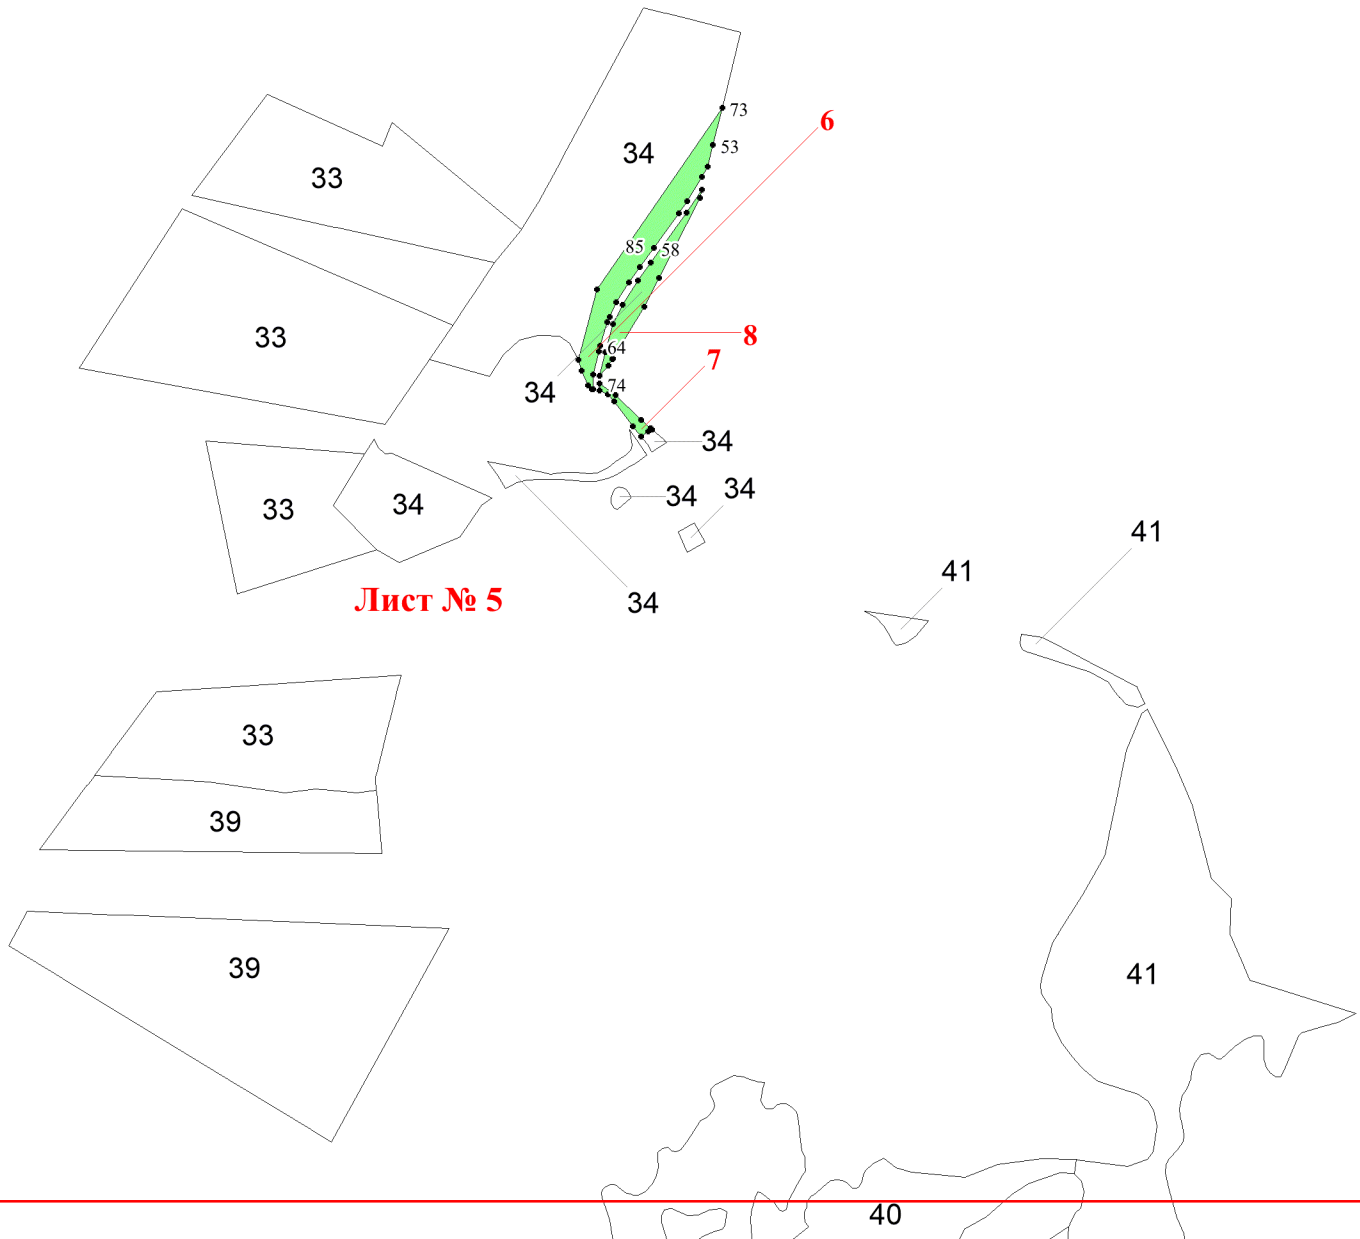

**Графическое описание местоположения  
границ земель, на которых  
располагаются леса, выполняющие  
функции защиты природных и иных  
объектов (леса, расположенные в  
защитных полосах лесов), на  
территории Чунского участкового  
лесничества Чунского лесничества  
Иркутской области**

Приложение № 170 к приказу Рослесхоза  
от 21.05.2024 № 341

Используемые условные знаки и обозначения:

- 25 Границы и номера лесных кварталов
- 7      Номера участков
- 10 ●    Номера характерных точек границ объекта
- Лист №1 Границы и номера листов
- Границы категорий защитных лесов

**Лист № 1**

**Лист № 3**

**Лист № 2**

**Лист № 1**

**Лист № 3**

**Лист № 4**

**Лист № 5**

38