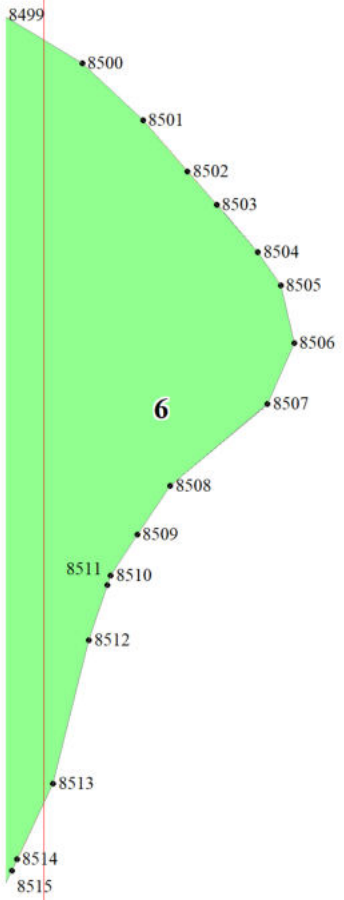

Используемые условные знаки и обозначения:

- 25 Границы и номера лесных кварталов
- 1 Номера участков
- 1• Номера характерных точек границ объекта
- 1 Границы и номера листов
- Границы лесов, расположенных в эксплуатационных лесах

15

7

16

8

17

13

33

34

35

21

26

40

34800

43

8

115

114

48

109

110

111

112

50

13