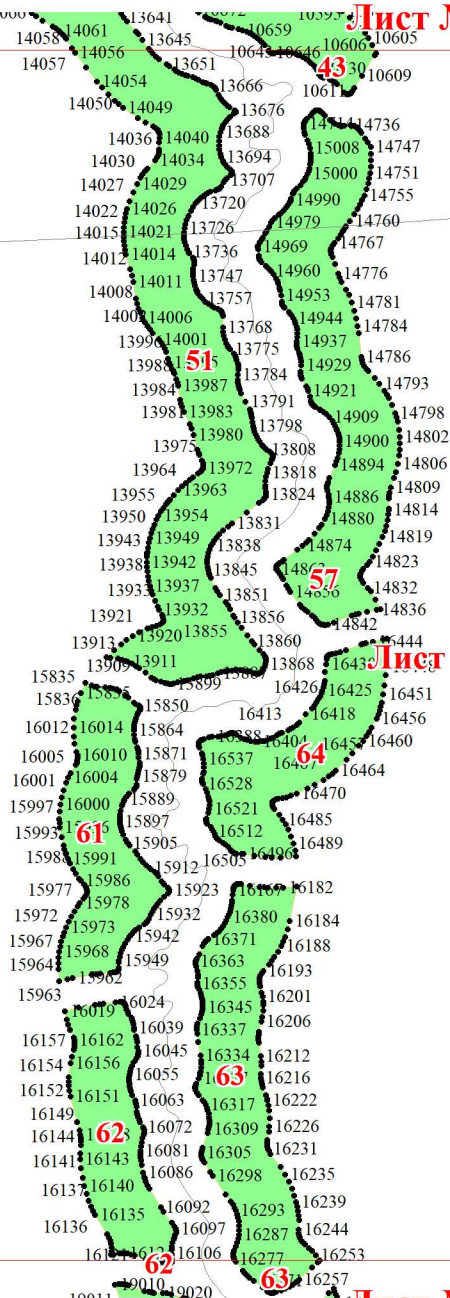

Лист № 11

43

Лист № 13

Лист № 15

Лист № 14

79

80

81