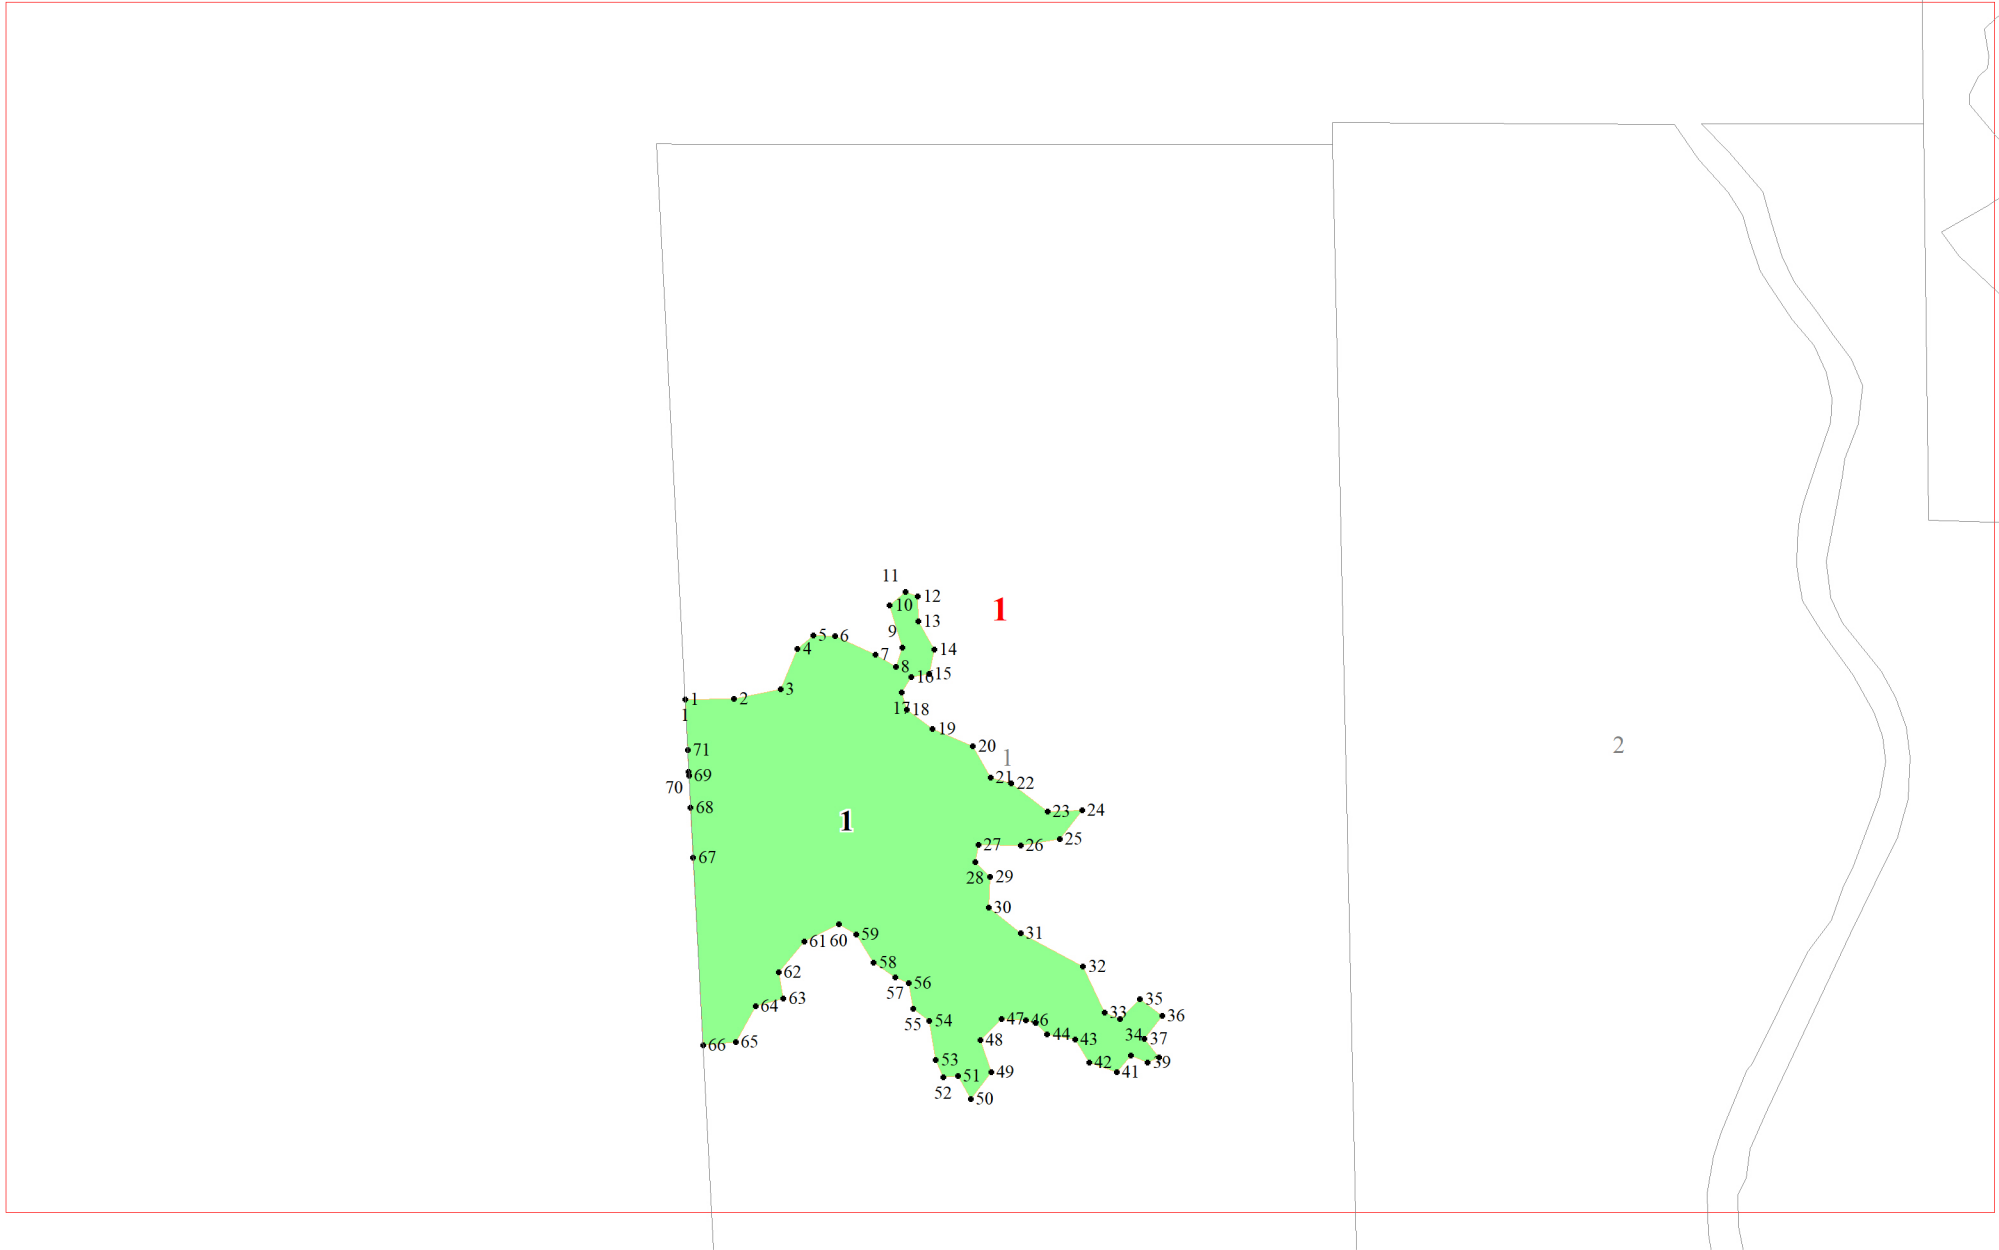

**Графическое описание местоположения границ земель, на которых
располагаются особо защитные участки лесов «участки лесов на крутых
горных склонах», на территории Рудногорского участкового лесничества
Нижеилымского лесничества Иркутской области**

Приложение № 43 к приказу Рослесхоза
от 10.06.2024 № 434

Используемые условные знаки и обозначения:

- 25 Границы и номера лесных кварталов
- 1 Номера участков
- 1 • Номера характерных точек границ объекта
- 1 Границы и номера листов
- Границы особо защитных участков лесов «участки лесов на крутых горных склонах»

2