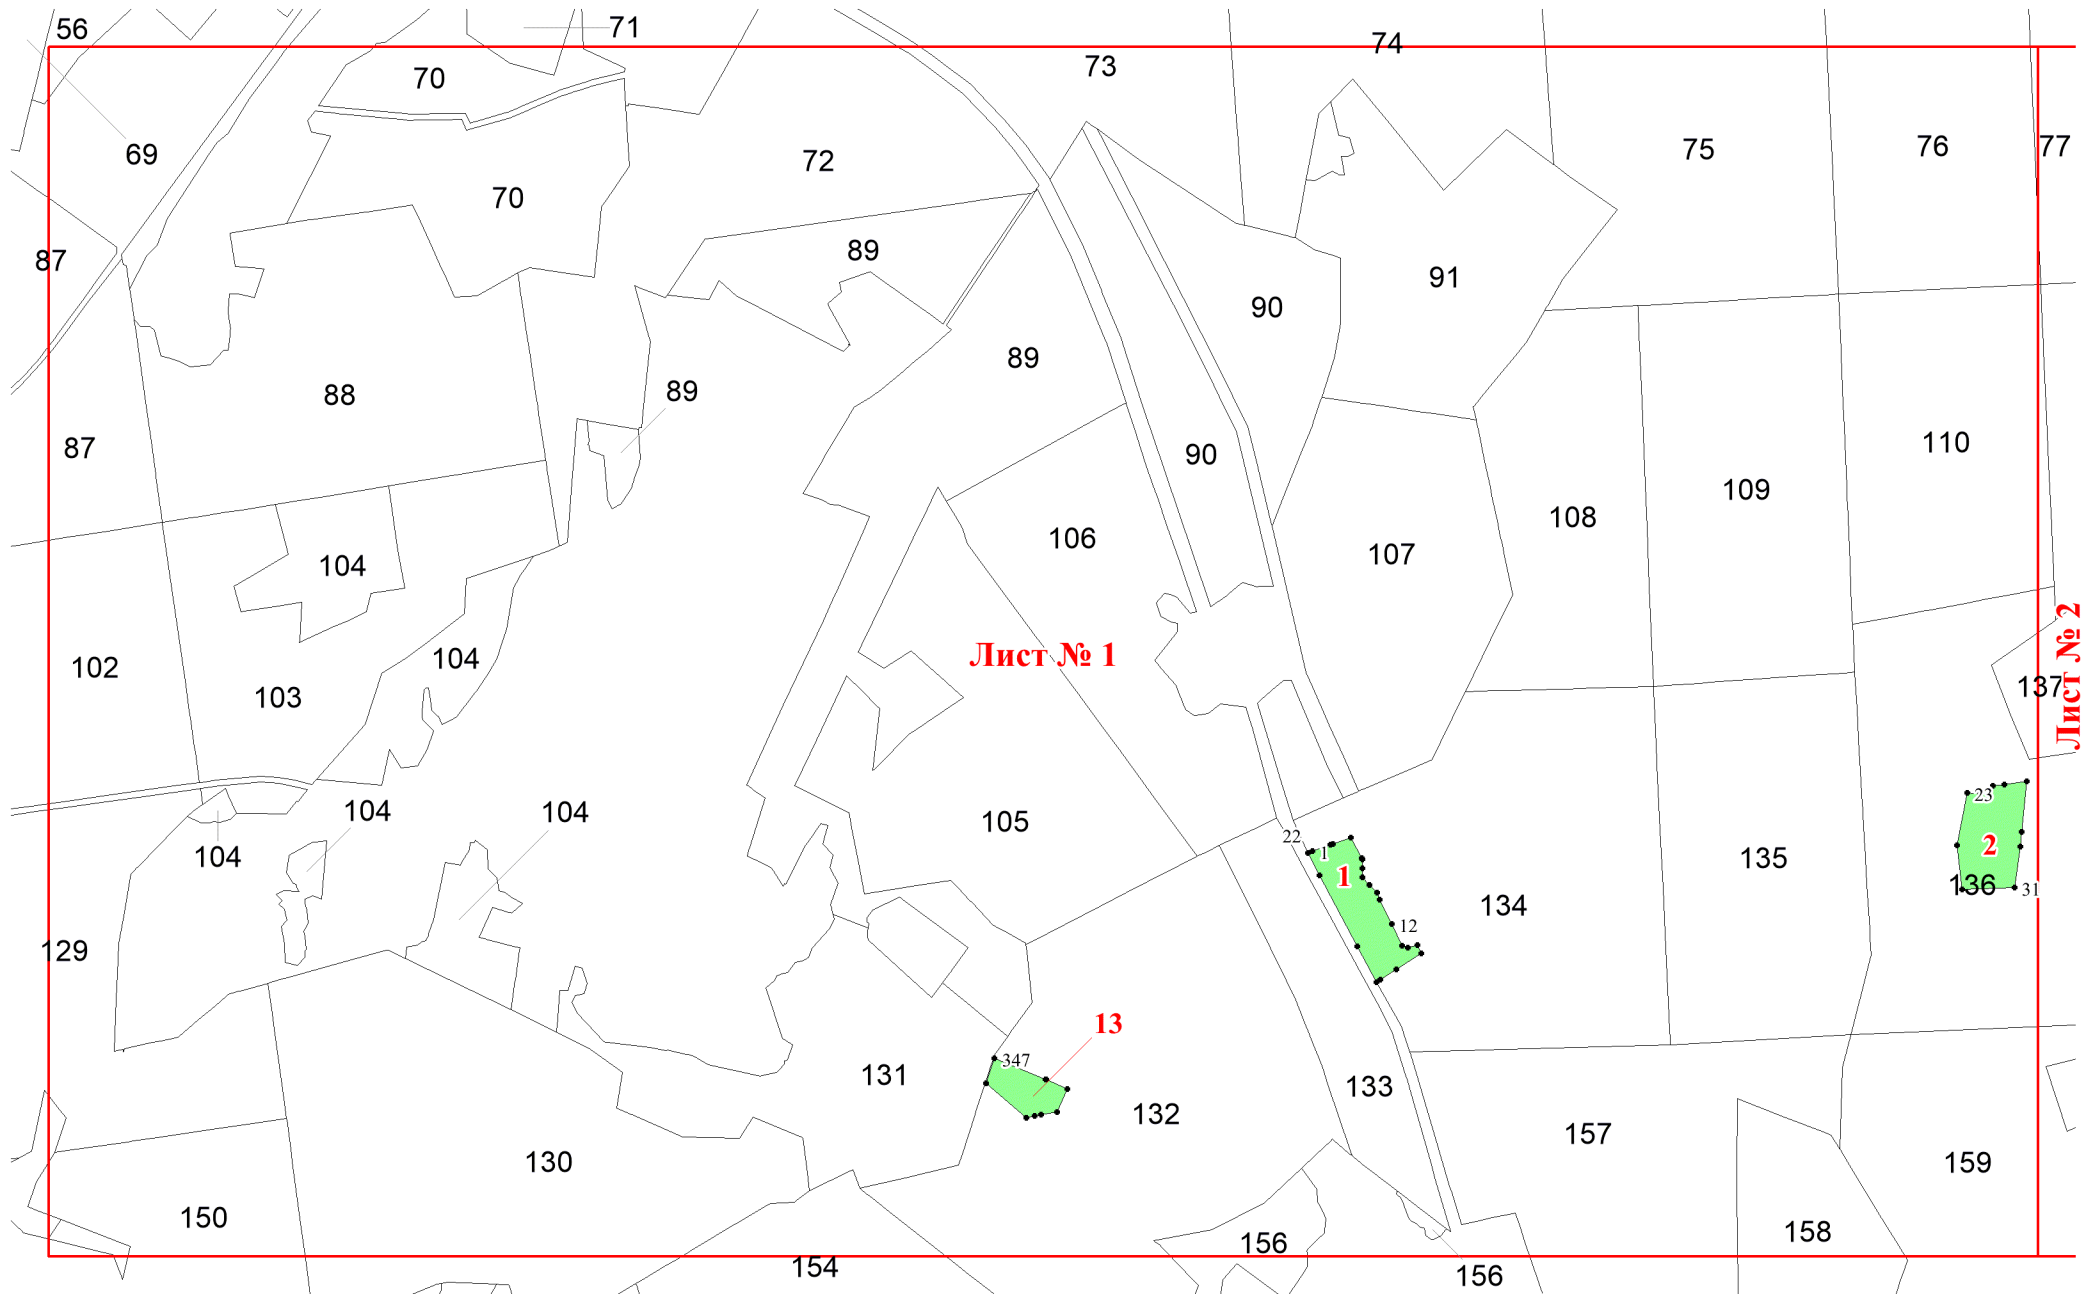

**Графическое описание местоположения
границ земель, на которых
располагаются особо защитные участки
лесов «лесосеменные плантации,
постоянные лесосеменные участки и
другие объекты лесного
семеноводства», на территории
Андреевского участкового лесничества
Андреевского лесничества Владимирской
области**

Приложение №99 к приказу Рослесхоза
29.05.2024 378

Используемые условные знаки и обозначения:

- 25 Границы и номера лесных кварталов
- 7 Номера участков
- 10 ● Номера характерных точек границ объекта
- Лист №1 Границы и номера листов
- Границы особо защитных участков лесов

Лист № 2

Лист № 3