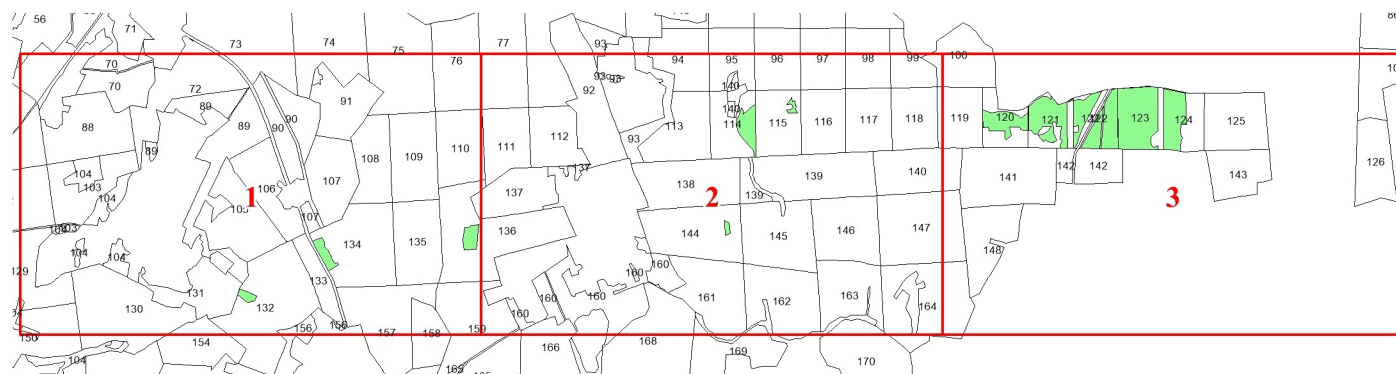

**Графическое описание местоположения
границ земель, на которых
располагаются особо защитные участки
лесов «лесосеменные плантации,
постоянные лесосеменные участки и
другие объекты лесного
семеноводства», на территории
Андреевского участкового лесничества
Андреевского лесничества Владимирской
области**

Приложение №99 к приказу Рослесхоза
29.05.2024 378

Используемые условные знаки и обозначения:

- 25 Границы и номера лесных кварталов
- 7 Номера участков
- 10 ● Номера характерных точек границ объекта
- Лист №1 Границы и номера листов
- Границы особо защитных участков лесов