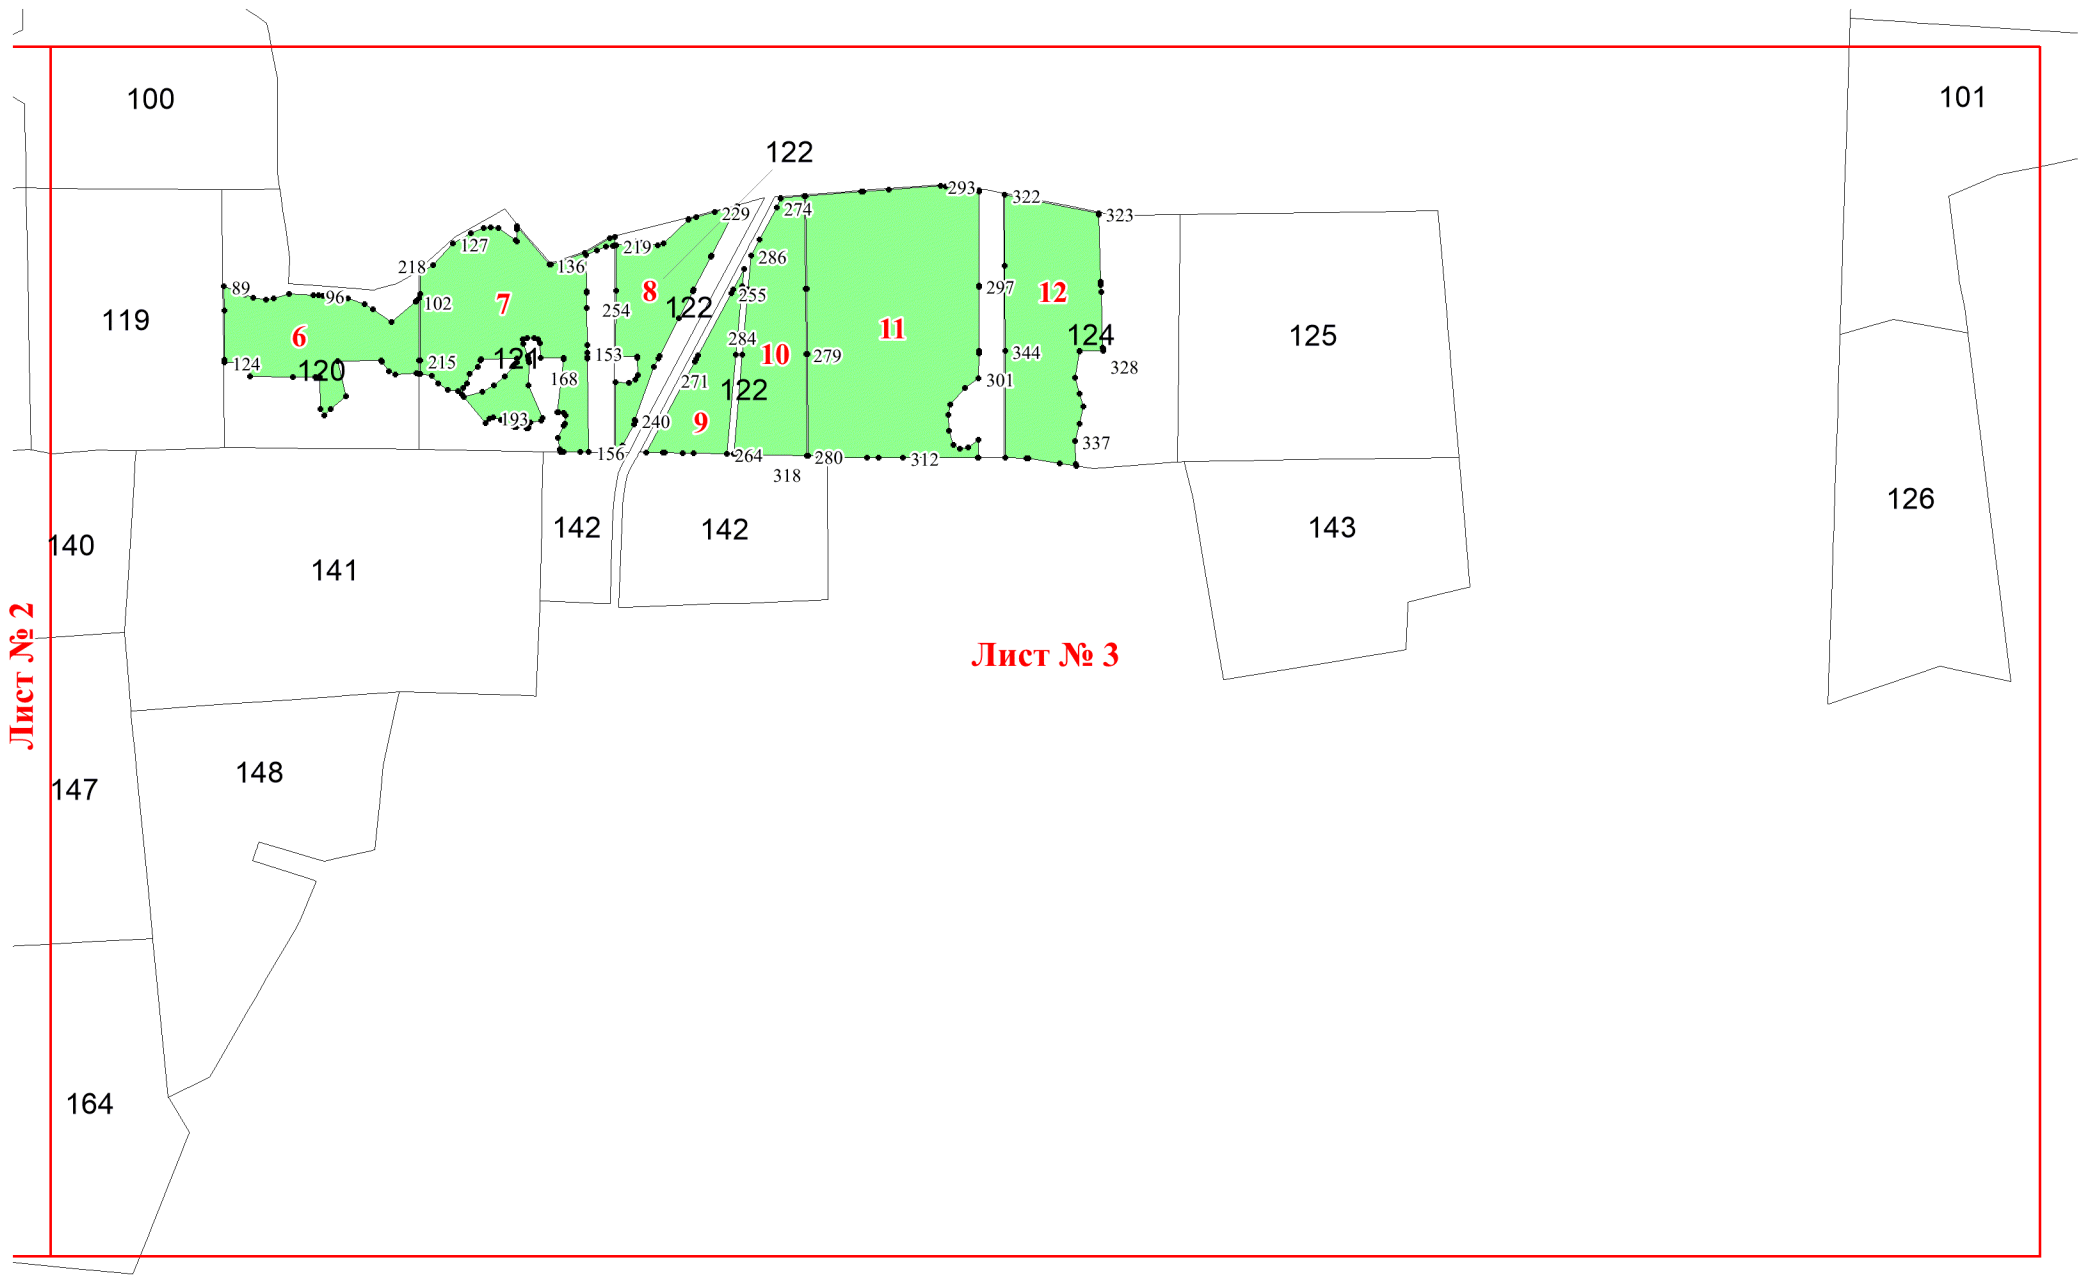

**Графическое описание местоположения
границ земель, на которых
располагаются особо защитные участки
лесов «лесосеменные плантации,
постоянные лесосеменные участки и
другие объекты лесного
семеноводства», на территории
Андреевского участкового лесничества
Андреевского лесничества Владимирской
области**

Приложение №99 к приказу Рослесхоза
29.05.2024 378

Используемые условные знаки и обозначения:

- 25 Границы и номера лесных кварталов
- 7 Номера участков
- 10 ● Номера характерных точек границ объекта
- Лист №1 Границы и номера листов
- Границы особо защитных участков лесов

Лист № 2

Лист № 3