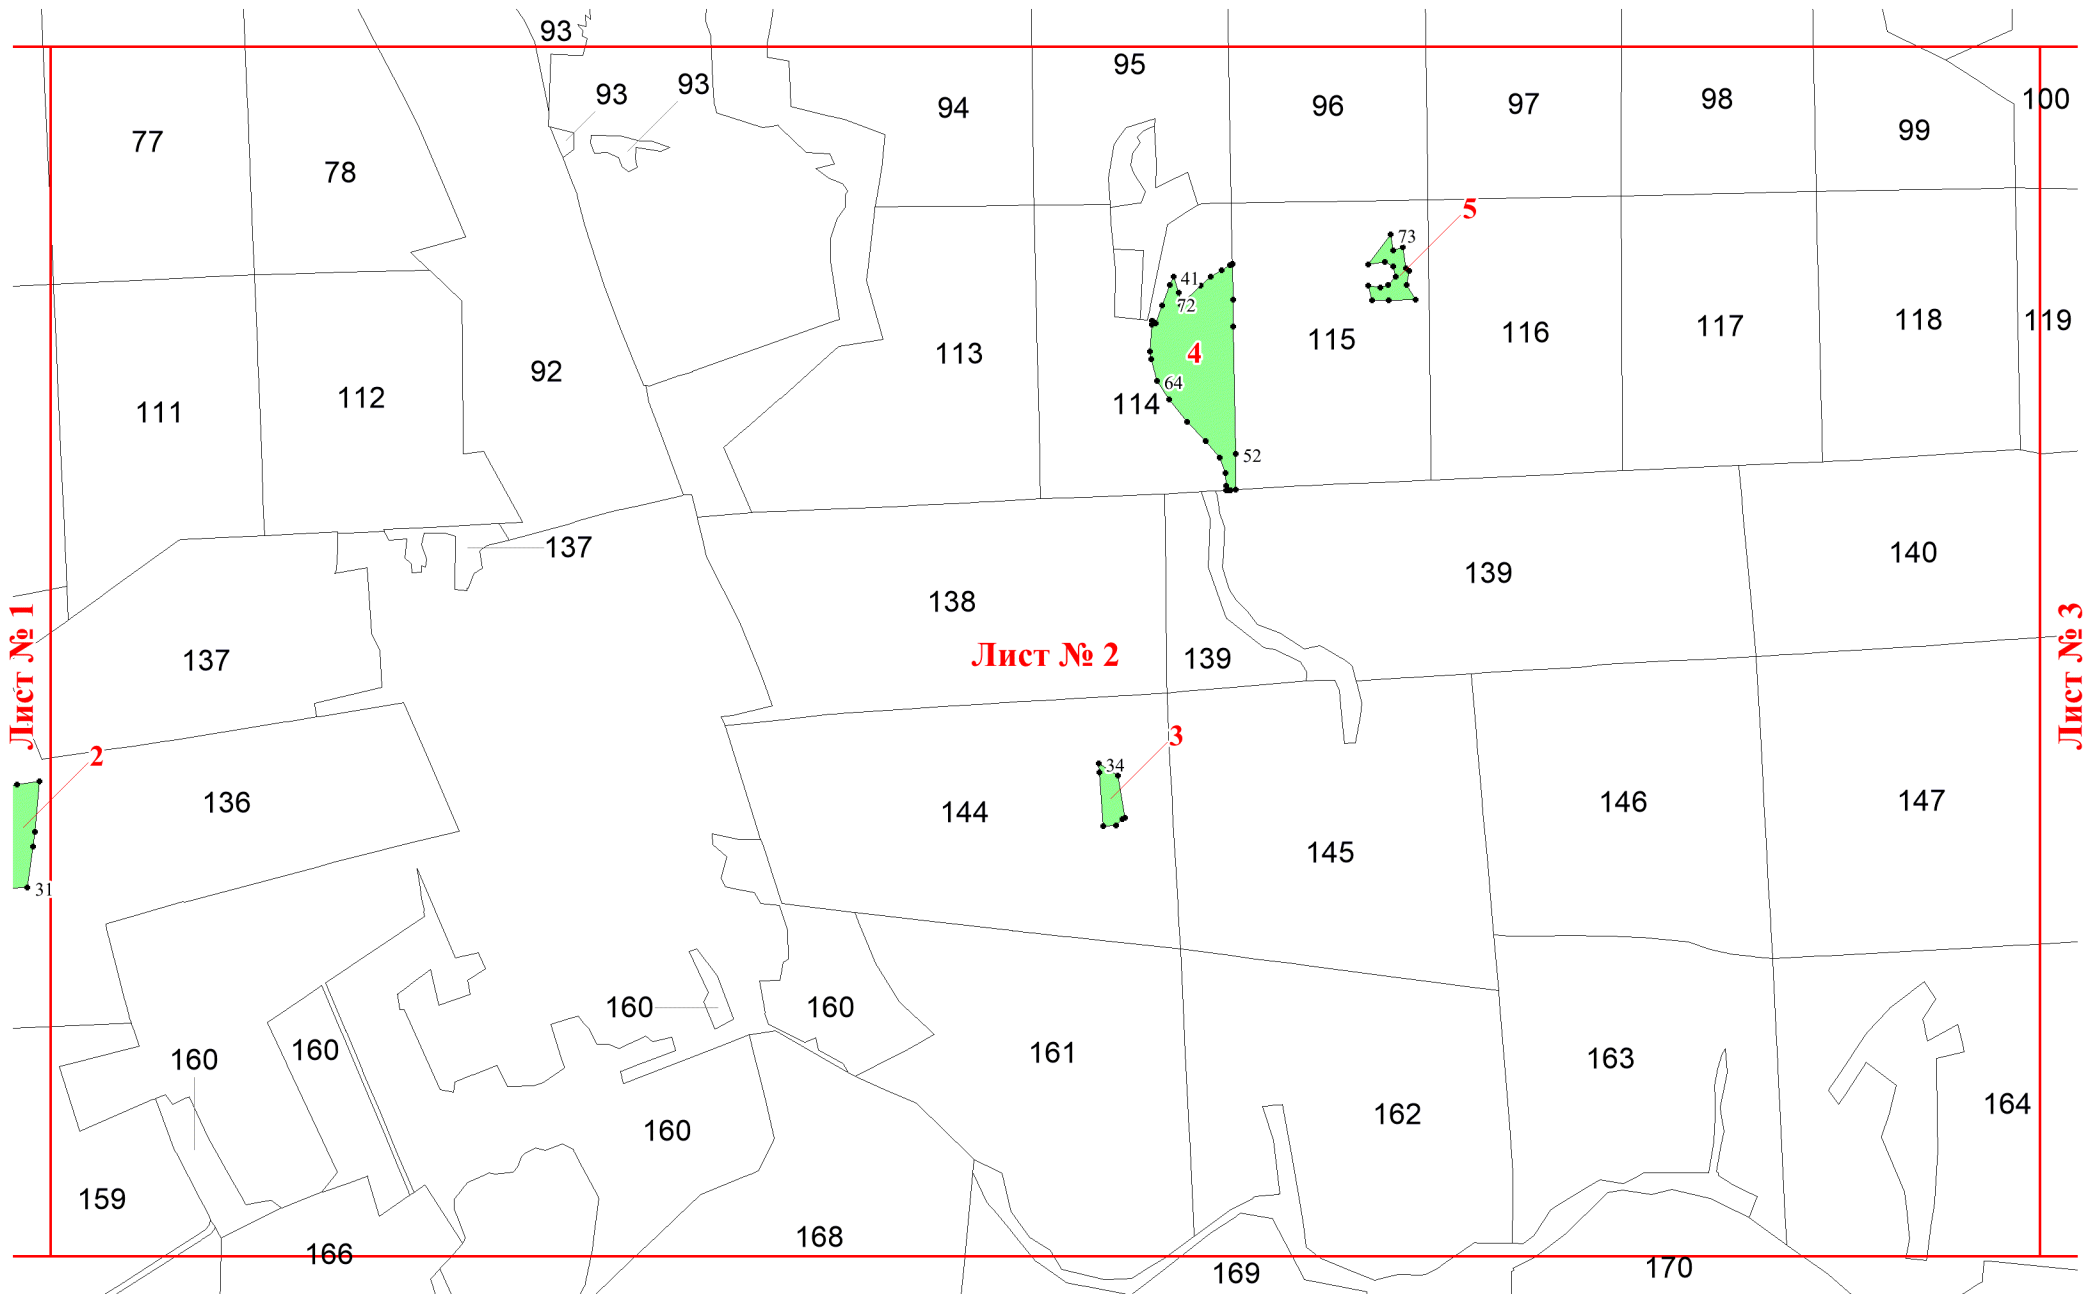

**Графическое описание местоположения
границ земель, на которых
располагаются особо защитные участки
лесов «лесосеменные плантации,
постоянные лесосеменные участки и
другие объекты лесного
семеноводства», на территории
Андреевского участкового лесничества
Андреевского лесничества Владимирской
области**

Приложение №99 к приказу Рослесхоза
29.05.2024 378

Используемые условные знаки и обозначения:

- 25 Границы и номера лесных кварталов
- 7 Номера участков
- 10 ● Номера характерных точек границ объекта
- Лист №1 Границы и номера листов
- Границы особо защитных участков лесов

Лист № 2

Лист № 3