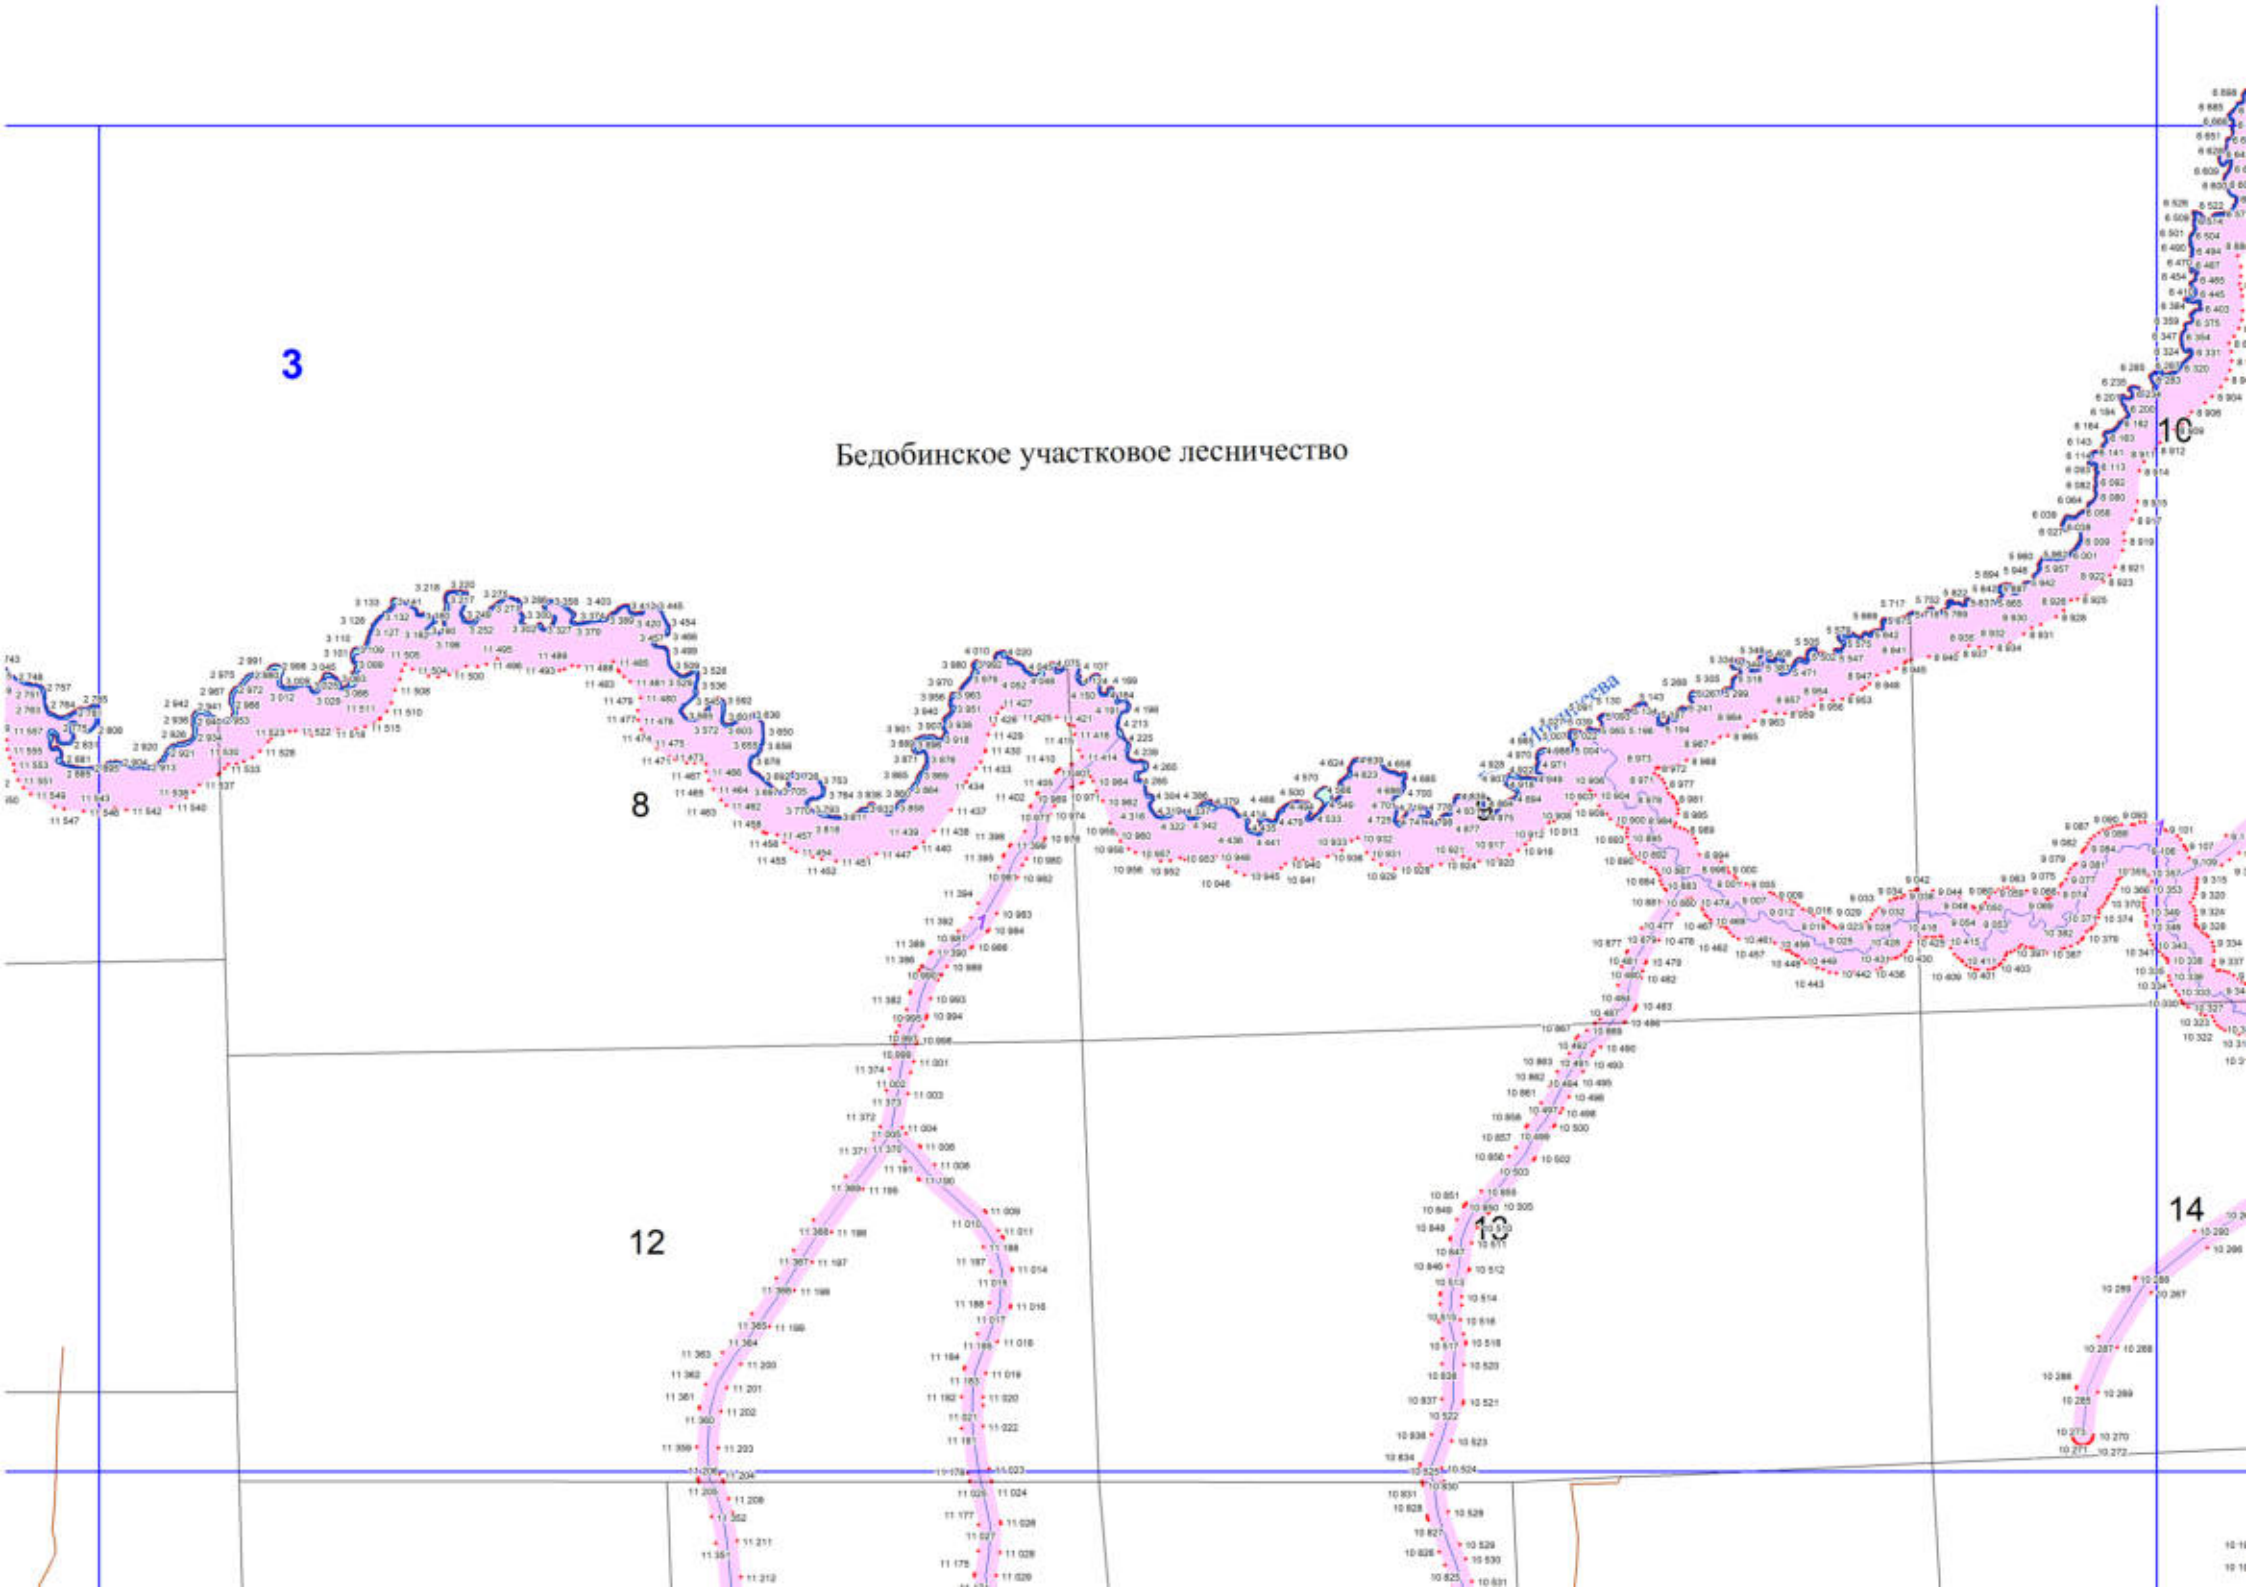

**Графическое описание местоположения границ земель,
на которых располагаются леса, расположенные в водоохранных зонах,
на территории Мадашенского участкового лесничества
Гремучинского лесничества
Красноярского края**

1

2

5

4

3

Бедобинское участковое лесничество

8

10

12

13

14

23

24

25

26

27