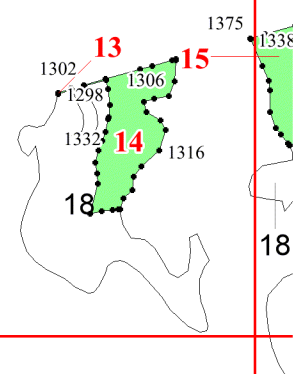

**Графическое описание местоположения  
границ земель, на которых  
располагаются ценные леса  
(нерестоохранные полосы лесов), на  
территории Четвертого участкового  
лесничества Чунского лесничества  
Иркутской области**

**Лист № 1**

**Лист № 2**

2

Лист № 1

Лист № 2

Лист № 3

Лист № 2

3

Лист № 5

Лист № 7

Лист № 4

Лист № 5

12

Лист № 7

Лист № 8

Лист № 7

Лист № 8

Лист № 9

Лист № 8

Лист № 9

Лист № 10

**Лист № 9**

**Лист № 10**