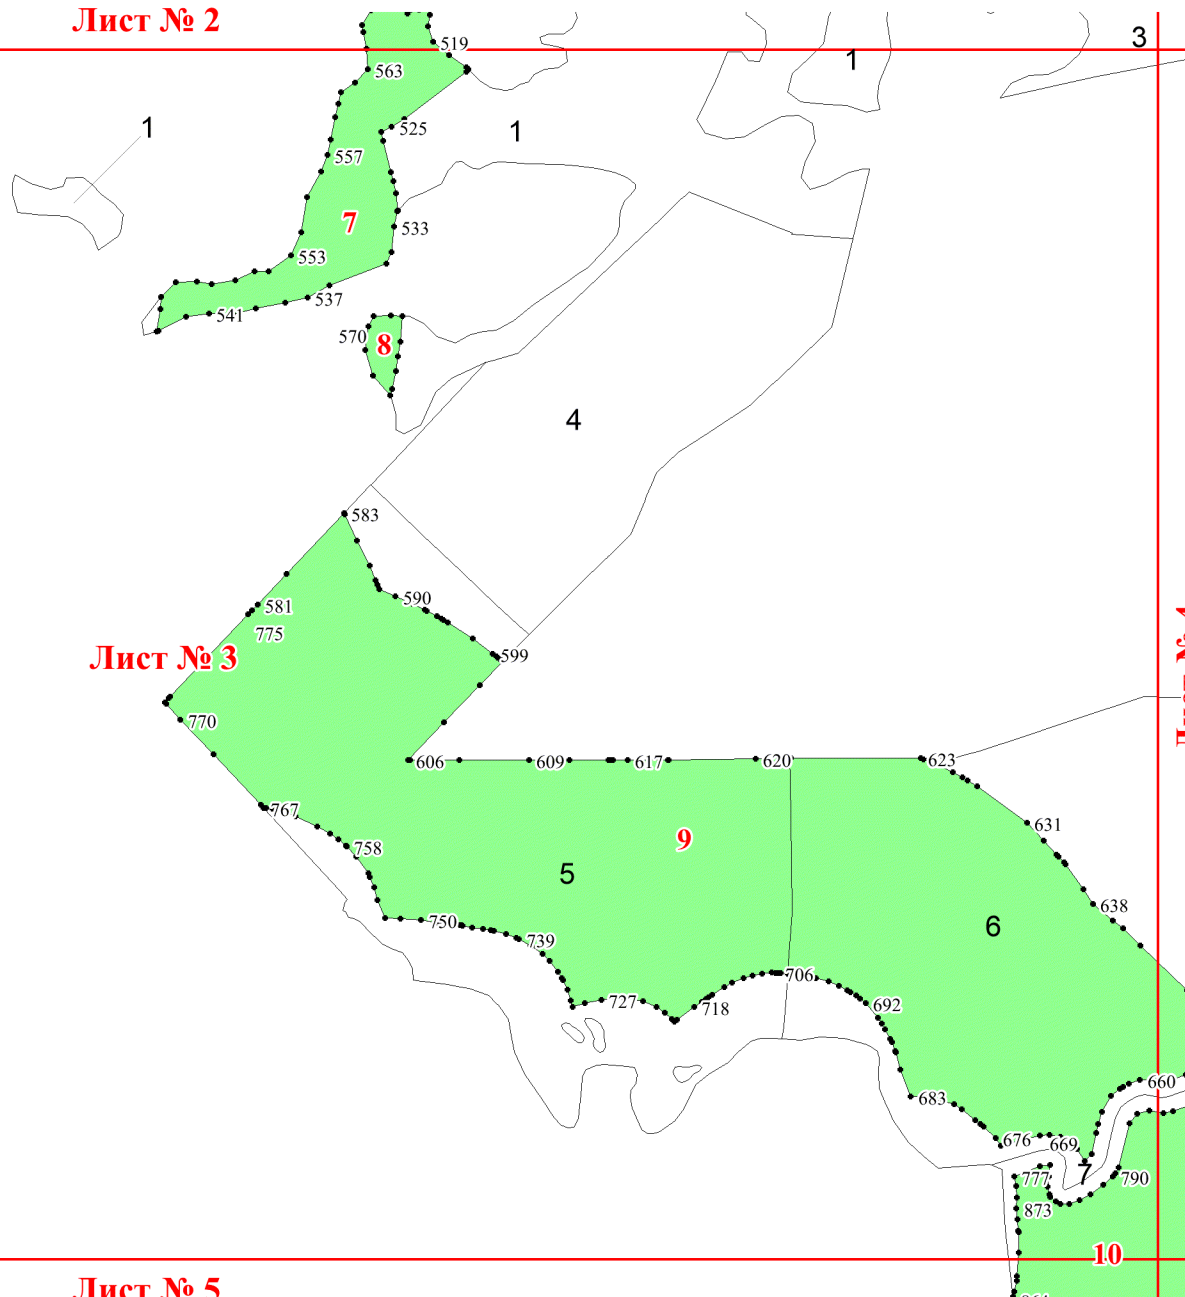

**Графическое описание местоположения  
границ земель, на которых  
располагаются ценные леса  
(нерестоохранные полосы лесов), на  
территории Четвертого участкового  
лесничества Чунского лесничества  
Иркутской области**

**Лист № 1**

**Лист № 2**

2

Лист № 1

Лист № 2

Лист № 3

Лист № 2

3

Лист № 3

Лист № 4

Лист № 5

10

Лист № 3

Лист № 4

Лист № 6

Лист № 3

Лист № 5

Лист № 7

Лист № 4

Лист № 5

12

Лист № 7

Лист № 8

Лист № 7