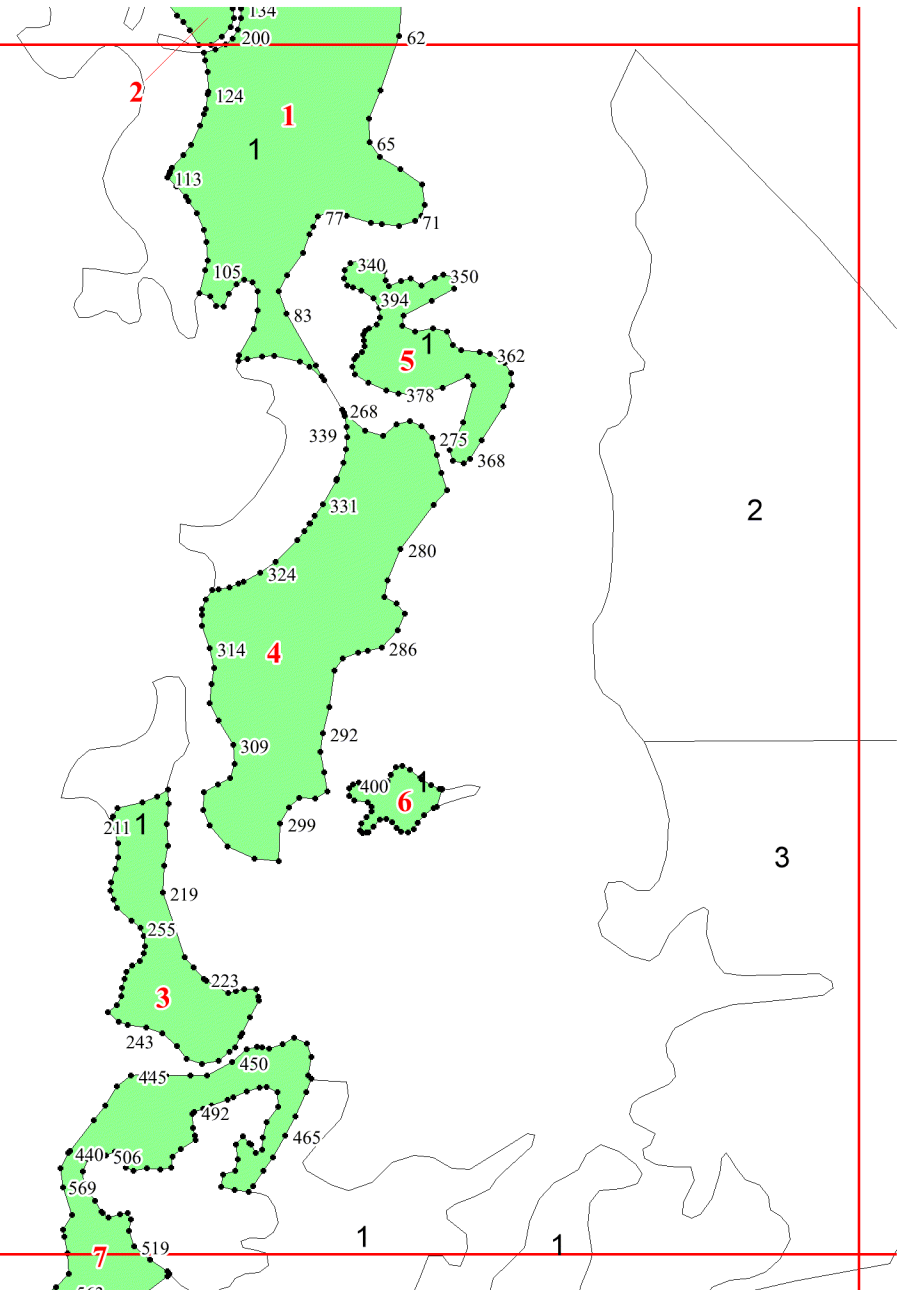

**Графическое описание местоположения  
границ земель, на которых  
располагаются ценные леса  
(нерестоохранные полосы лесов), на  
территории Четвертого участкового  
лесничества Чунского лесничества  
Иркутской области**

Приложение № 152 к приказу Рослесхоза  
от 21.05.2024 № 341

Используемые условные знаки и обозначения:

- 25 Границы и номера лесных кварталов
- 7      Номера участков
- 10 ●    Номера характерных точек границ объекта
- Лист №1 Границы и номера листов
- Границы категорий защитных лесов

**Лист № 1**

**Лист № 2**

2

Лист № 1

Лист № 2

Лист № 3

Лист № 2

3

Лист № 3

Лист № 4

Лист № 5

10

Лист № 3

Лист № 4

Лист № 6

Лист № 3