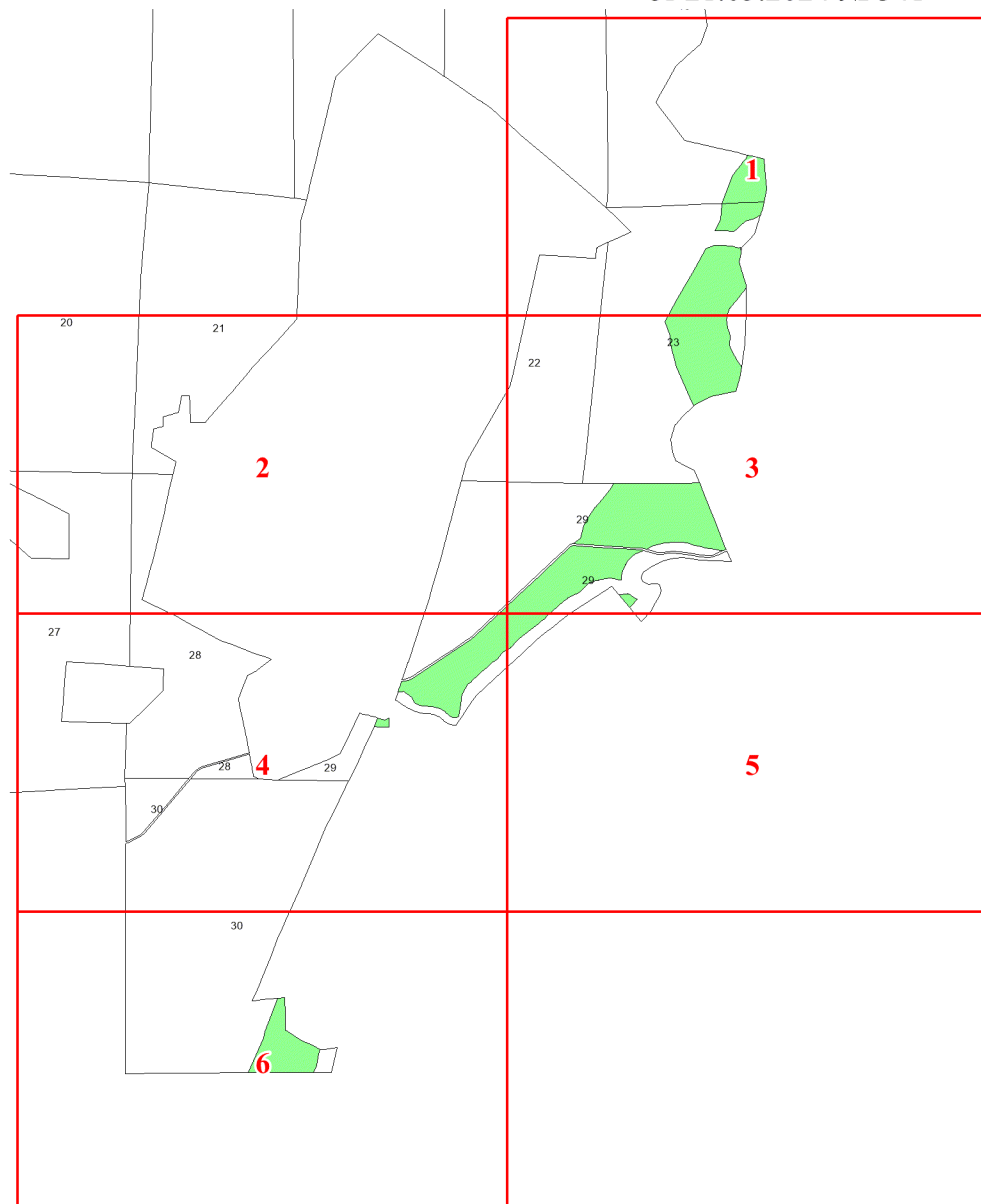

**Графическое описание местоположения  
границ земель, на которых  
располагаются ценные леса  
(нерестощные полосы лесов), на  
территории Мухинского участкового  
лесничества Чунского лесничества  
Иркутской области**

Приложение № 84 к приказу Рослесхоза  
от 21.05.2024 № 341

Используемые условные знаки и обозначения:

- 25 Границы и номера лесных кварталов
- 7      Номера участков
- 10 ●    Номера характерных точек границ объекта
- Лист №1 Границы и номера листов
- Границы категорий защитных лесов

Лист № 2

Лист № 4

Лист № 5

Лист № 6

Лист № 3

Лист № 4

Лист № 5

Лист № 4