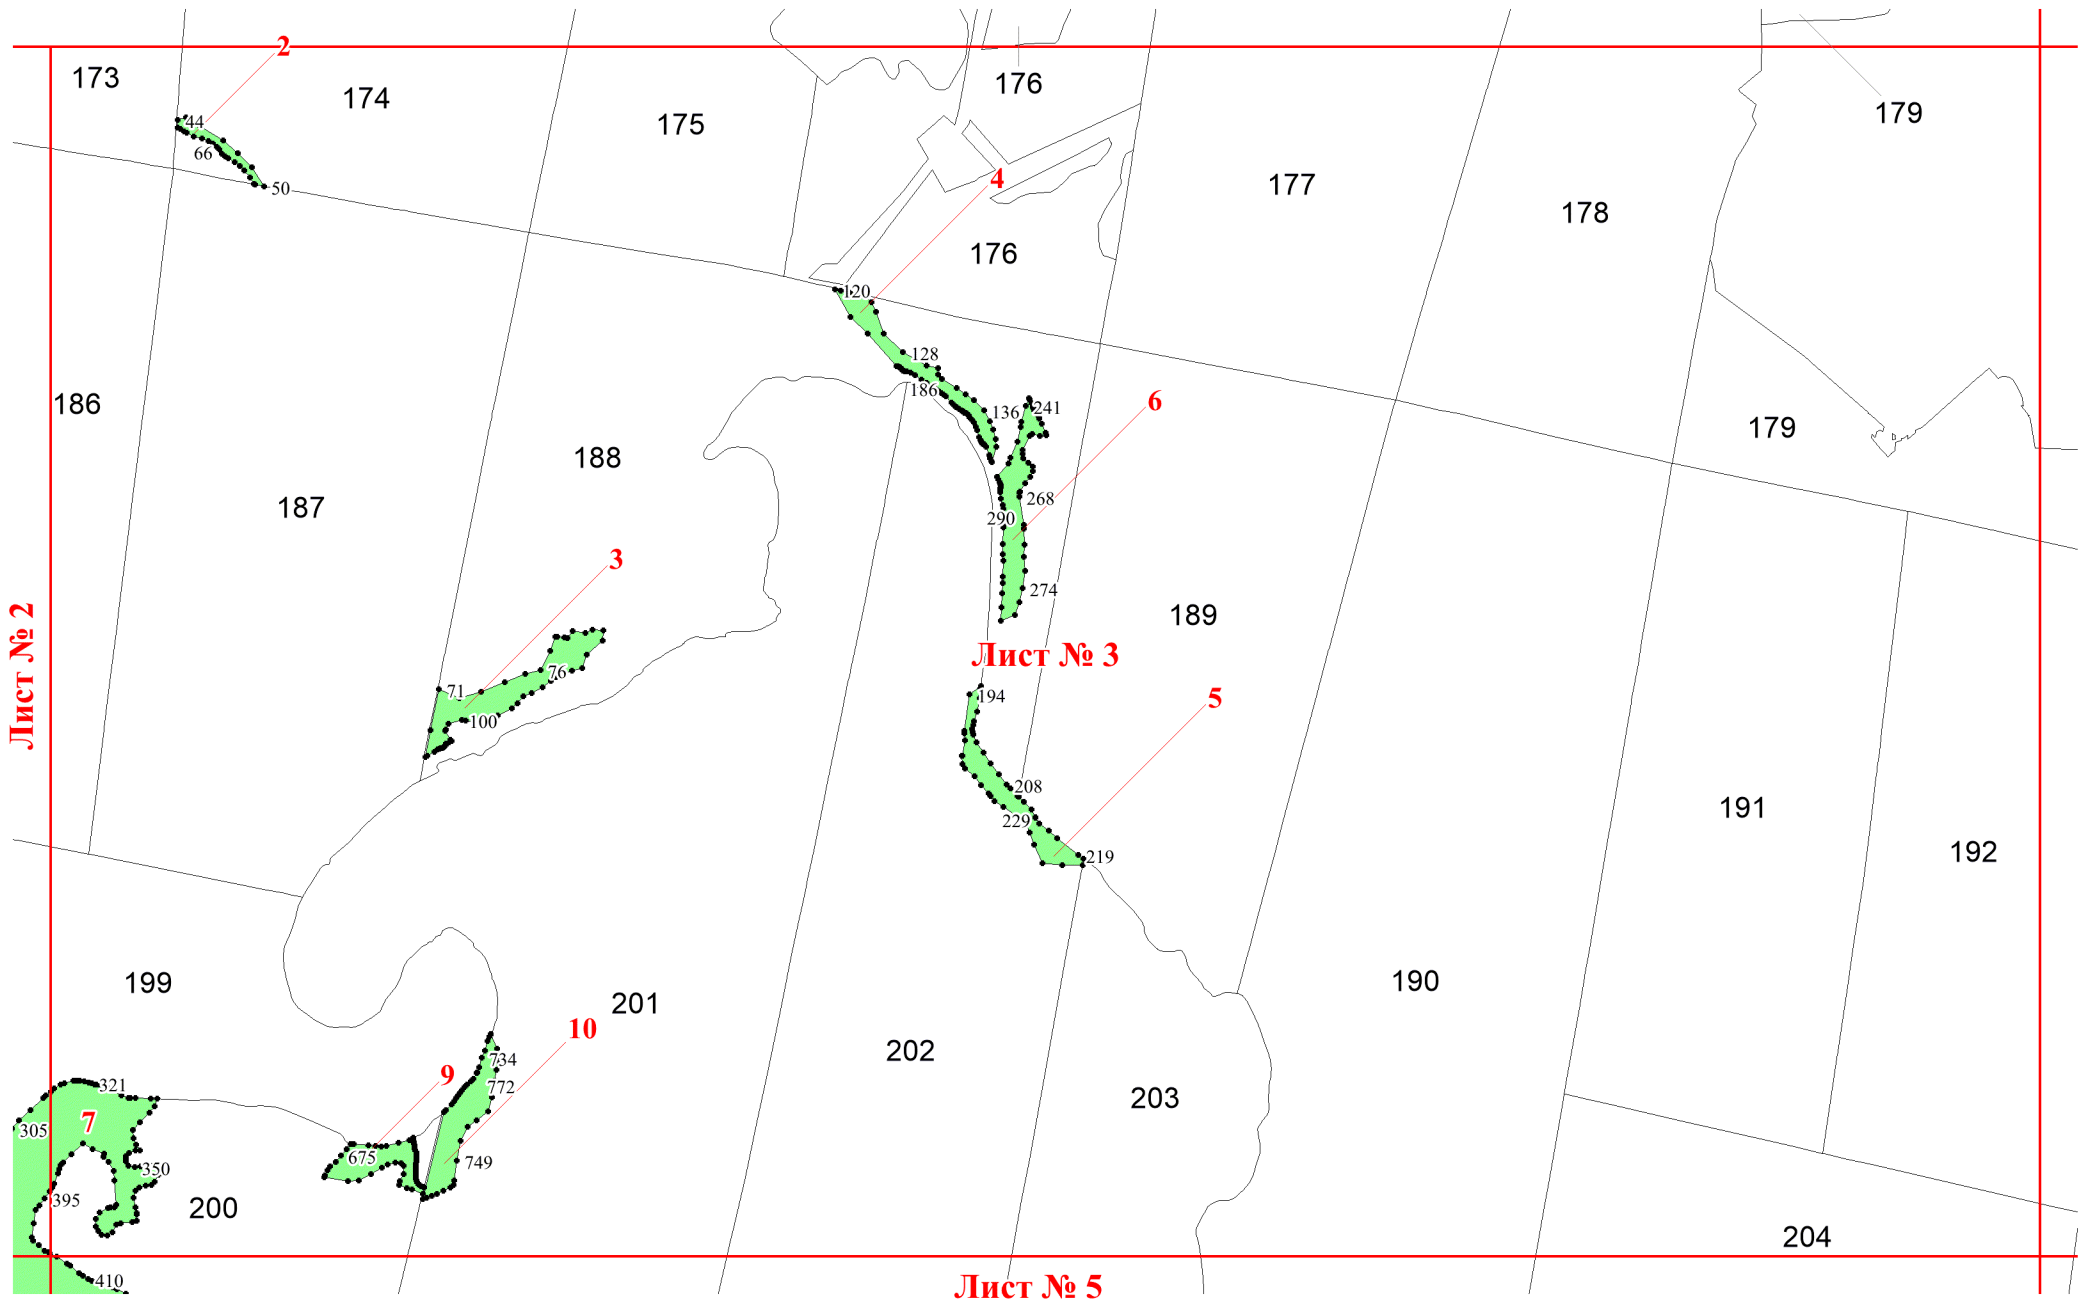

Лист № 2

Лист № 3

Лист № 5