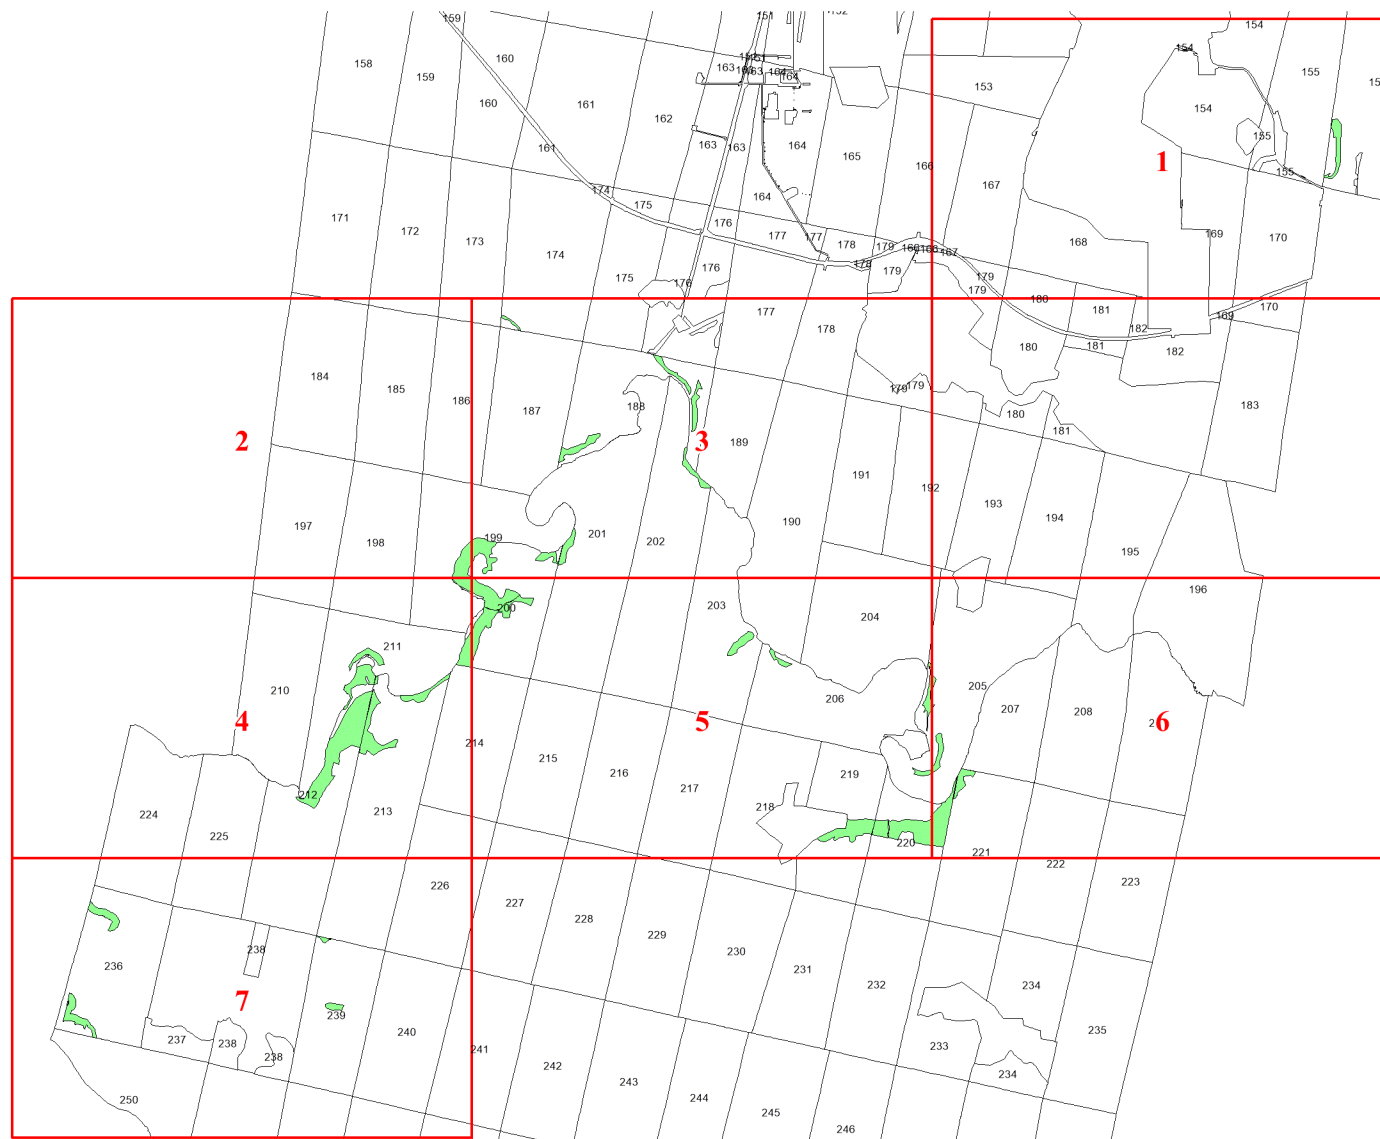

**Графическое описание местоположения  
границ земель, на которых  
располагаются особо защитные участки  
лесов «участки лесов на крутых горных  
склонах», на территории  
Краснотурьинского участкового  
лесничества Карпинского лесничества  
Свердловской области**

Приложение № 159 к приказу Рослесхоза  
от 18.06.2024 № 461

Используемые условные знаки и обозначения:

- 25 Границы и номера лесных кварталов
- 7 Номера участков
- 10 ● Номера характерных точек границ объекта
- Лист №1 Границы и номера листов
- Границы особо защитных участков лесов

220

221

21

1514

1519

222

223

**Лист № 4**