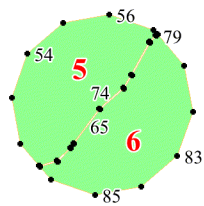

Лист № 1

37

38

39

Лист № 3

59

60

61

62