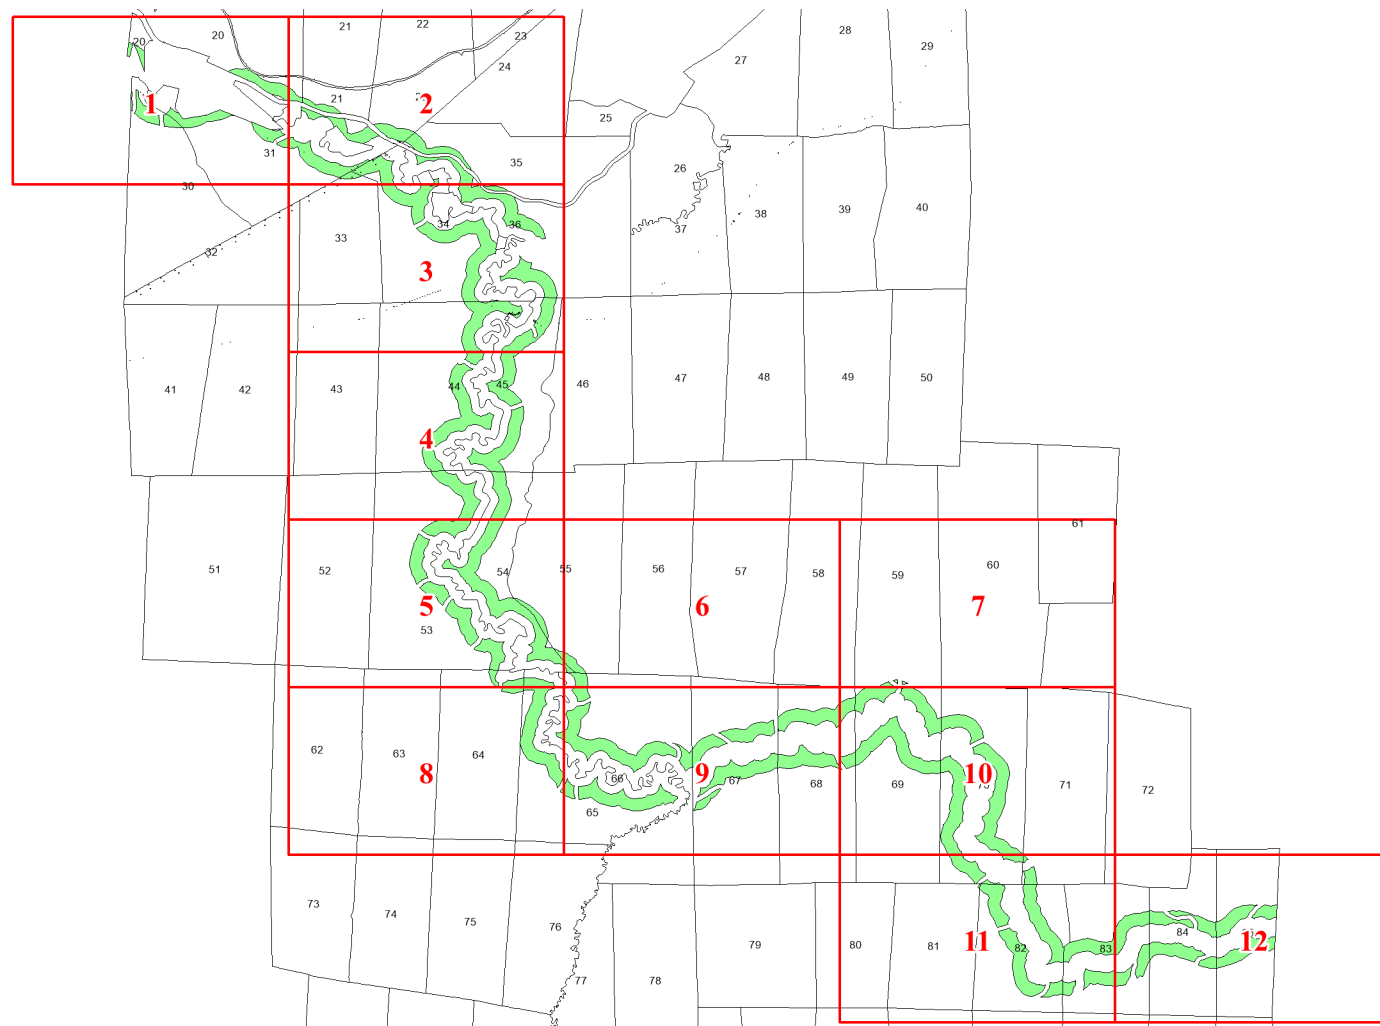

**Графическое описание местоположения
границ земель, на которых
располагаются ценные леса
(нерестоохранные полосы лесов), на
территории Чукшинского участкового
лесничества Чунского лесничества
Иркутской области**

Приложение № 164 к приказу Рослесхоза
от 21.05.2024 № 341

Используемые условные знаки и обозначения:

- 25 Границы и номера лесных кварталов
- 7 Номера участков
- 10 ● Номера характерных точек границ объекта
- Лист №1 Границы и номера листов
- Границы категорий защитных лесов

Лист № 3

Лист № 4

Лист № 5

Лист № 4

Лист № 6

Лист № 8

Лист № 5

55

Лист № 7

Лист № 9

25

27

30

Лист № 10

28

32