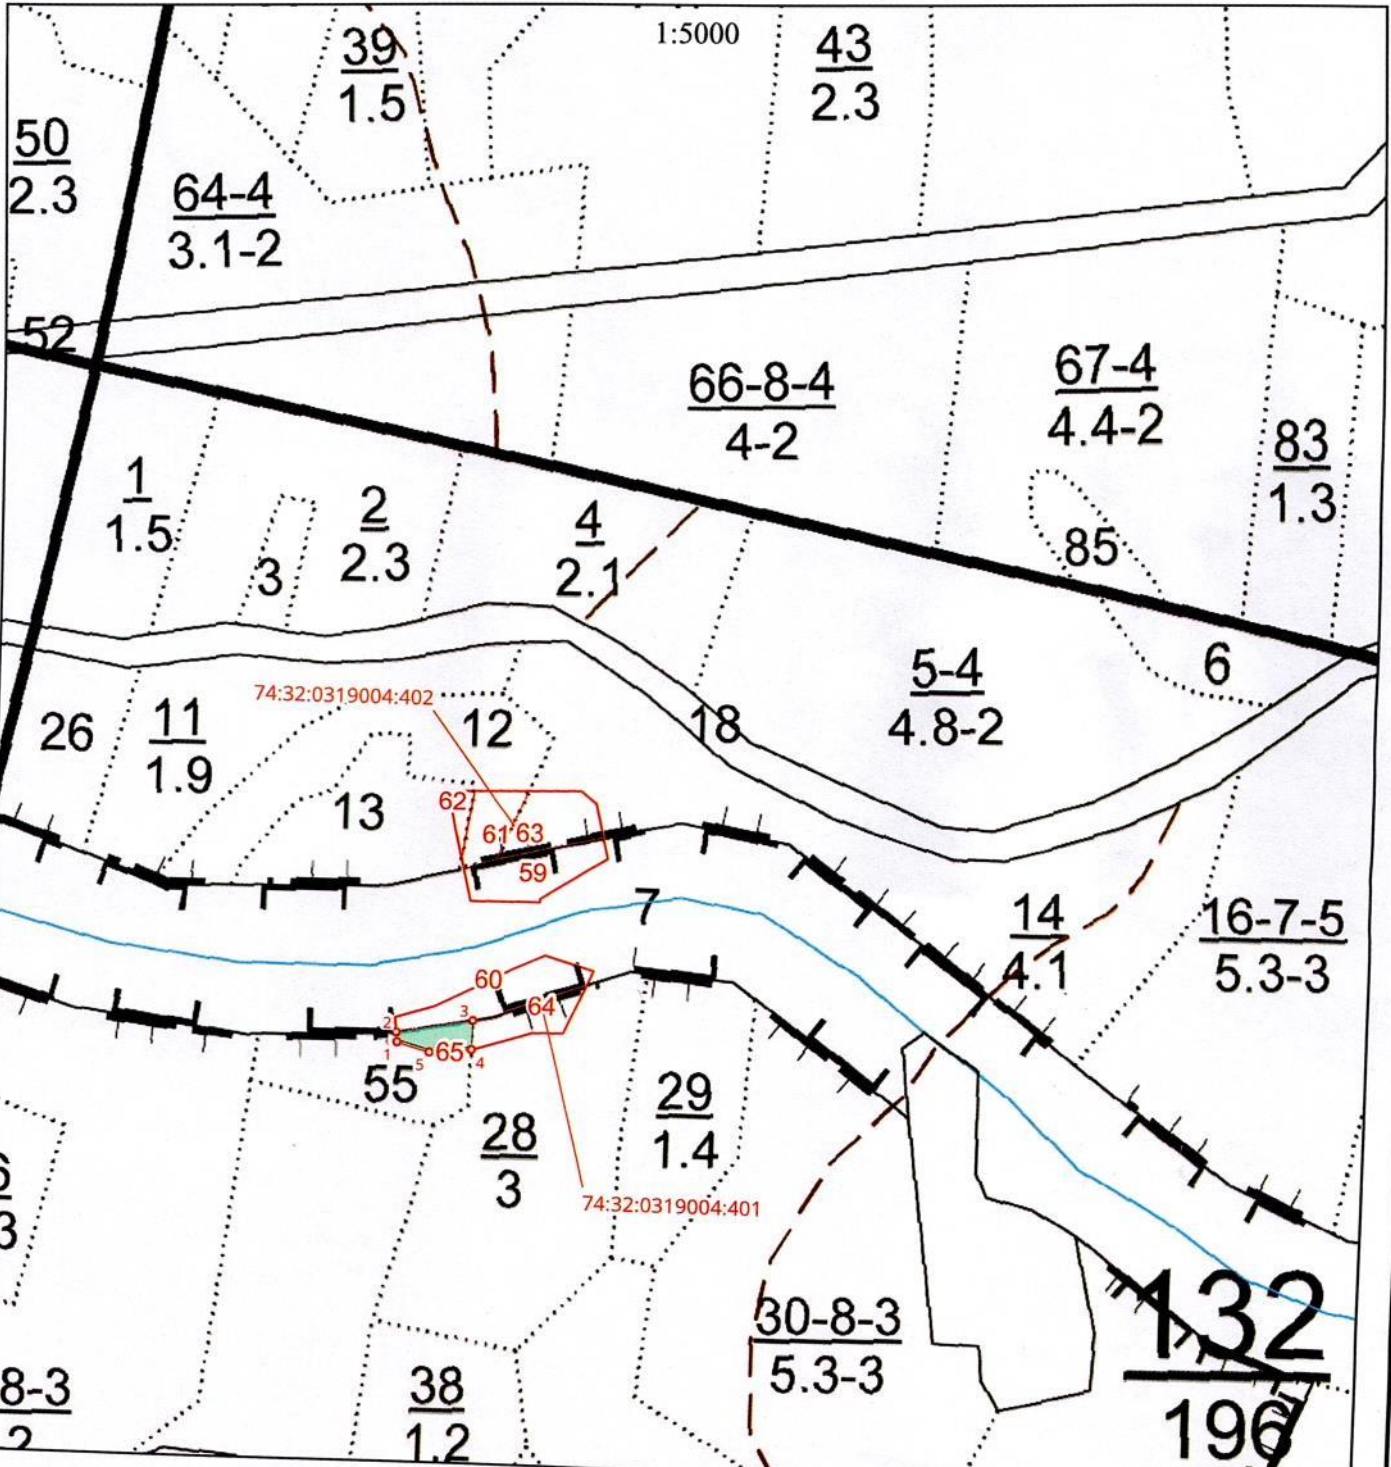

Графическое описание местоположения границ земель, на которых располагаются лесные участки, исключаемые из границ земель, на которых располагаются особо защитные участки лесов «участки лесов с наличием реликтовых и эндемичных растений», на территории Кыштымского участкового лесничества Кыштымского лесничества Челябинской области

УСЛОВНЫЕ ОБОЗНАЧЕНИЯ

- Границы земельных участков
- Границы лесотаксационных выделов проектируемые
- Характерные точки границы
- Участки лесов с наличием реликтовых и эндемичных растений