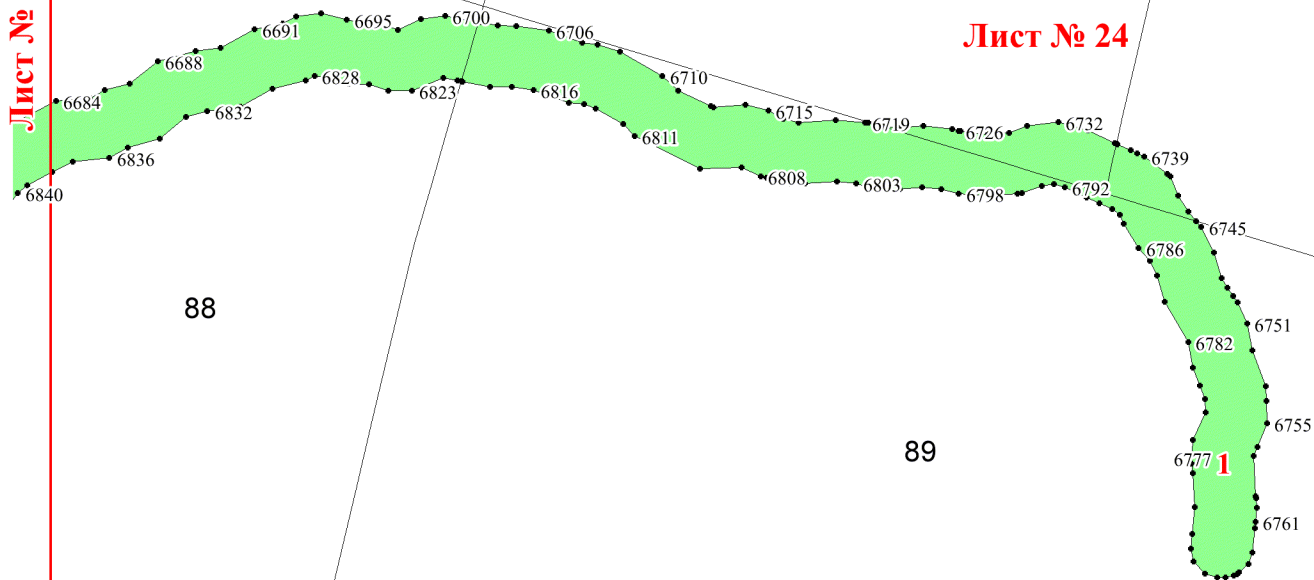

Лист № 23

Лист № 24

Лист № 25

88

89