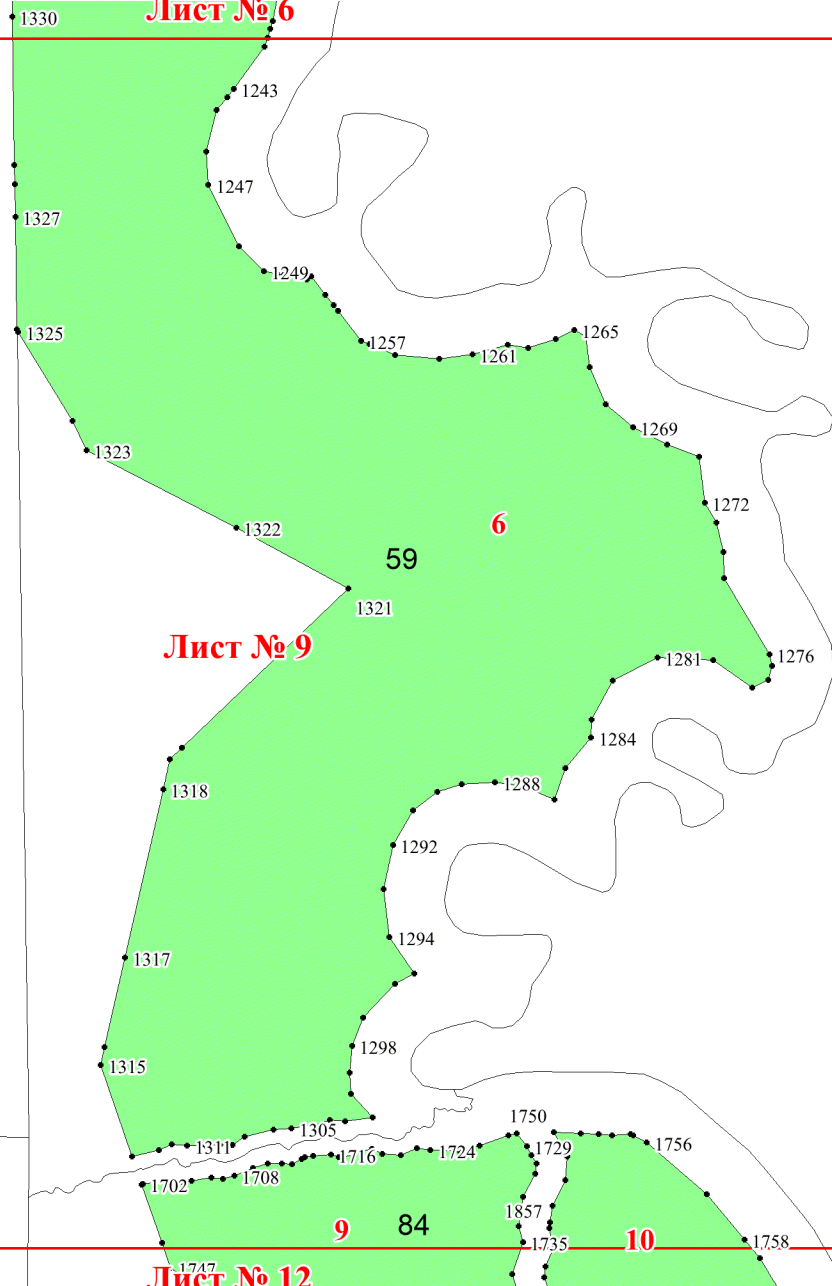

**Графическое описание местоположения
границ земель, на которых
располагаются ценные леса
(нерестощохранные полосы лесов), на
территории Ковинского участкового
лесничества Чунского лесничества
Иркутской области**

14

15

16

Лист № 5

37

38

39

40

Лист № 8

Лист № 5

Лист № 6

6

Лист № 9

59

9

84