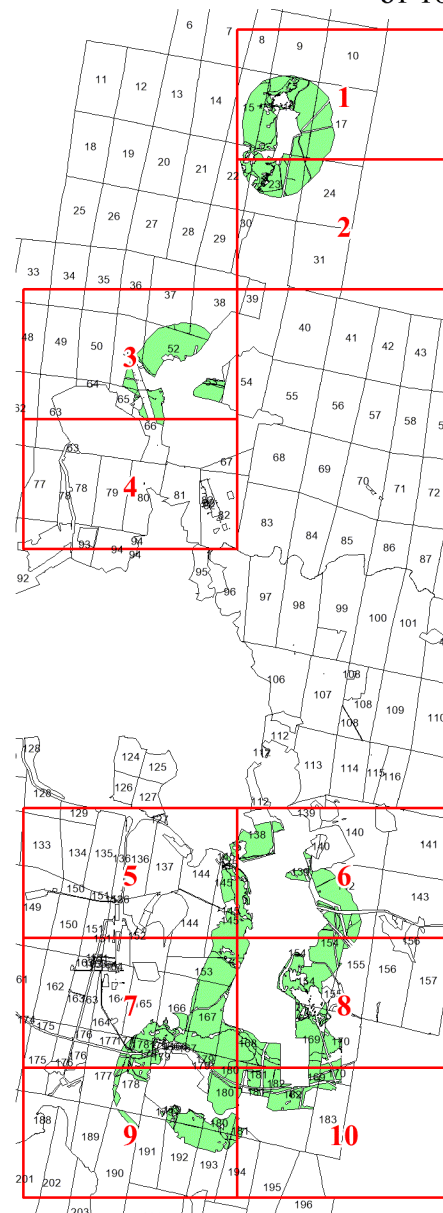

**Графическое описание местоположения
границ земель, на которых
располагаются особо защитные участки
лесов «участки лесов вокруг поселков
городского типа, сельских населенных
пунктов», на территории
Красноурьинского участкового
лесничества Карпинского лесничества
Свердловской области**

Приложение № 161 к приказу Рослесхоза
от 18.06.2024 № 461

Используемые условные знаки и обозначения:

- 25 Границы и номера лесных кварталов
- 7 Номера участков
- 10 ● Номера характерных точек границ объекта
- Лист №1 Границы и номера листов
- Границы особо защитных участков лесов

Лист № 1

Лист № 2

Лист № 3

65

54

62

63

66

78

80

82

92

82

94

94

83