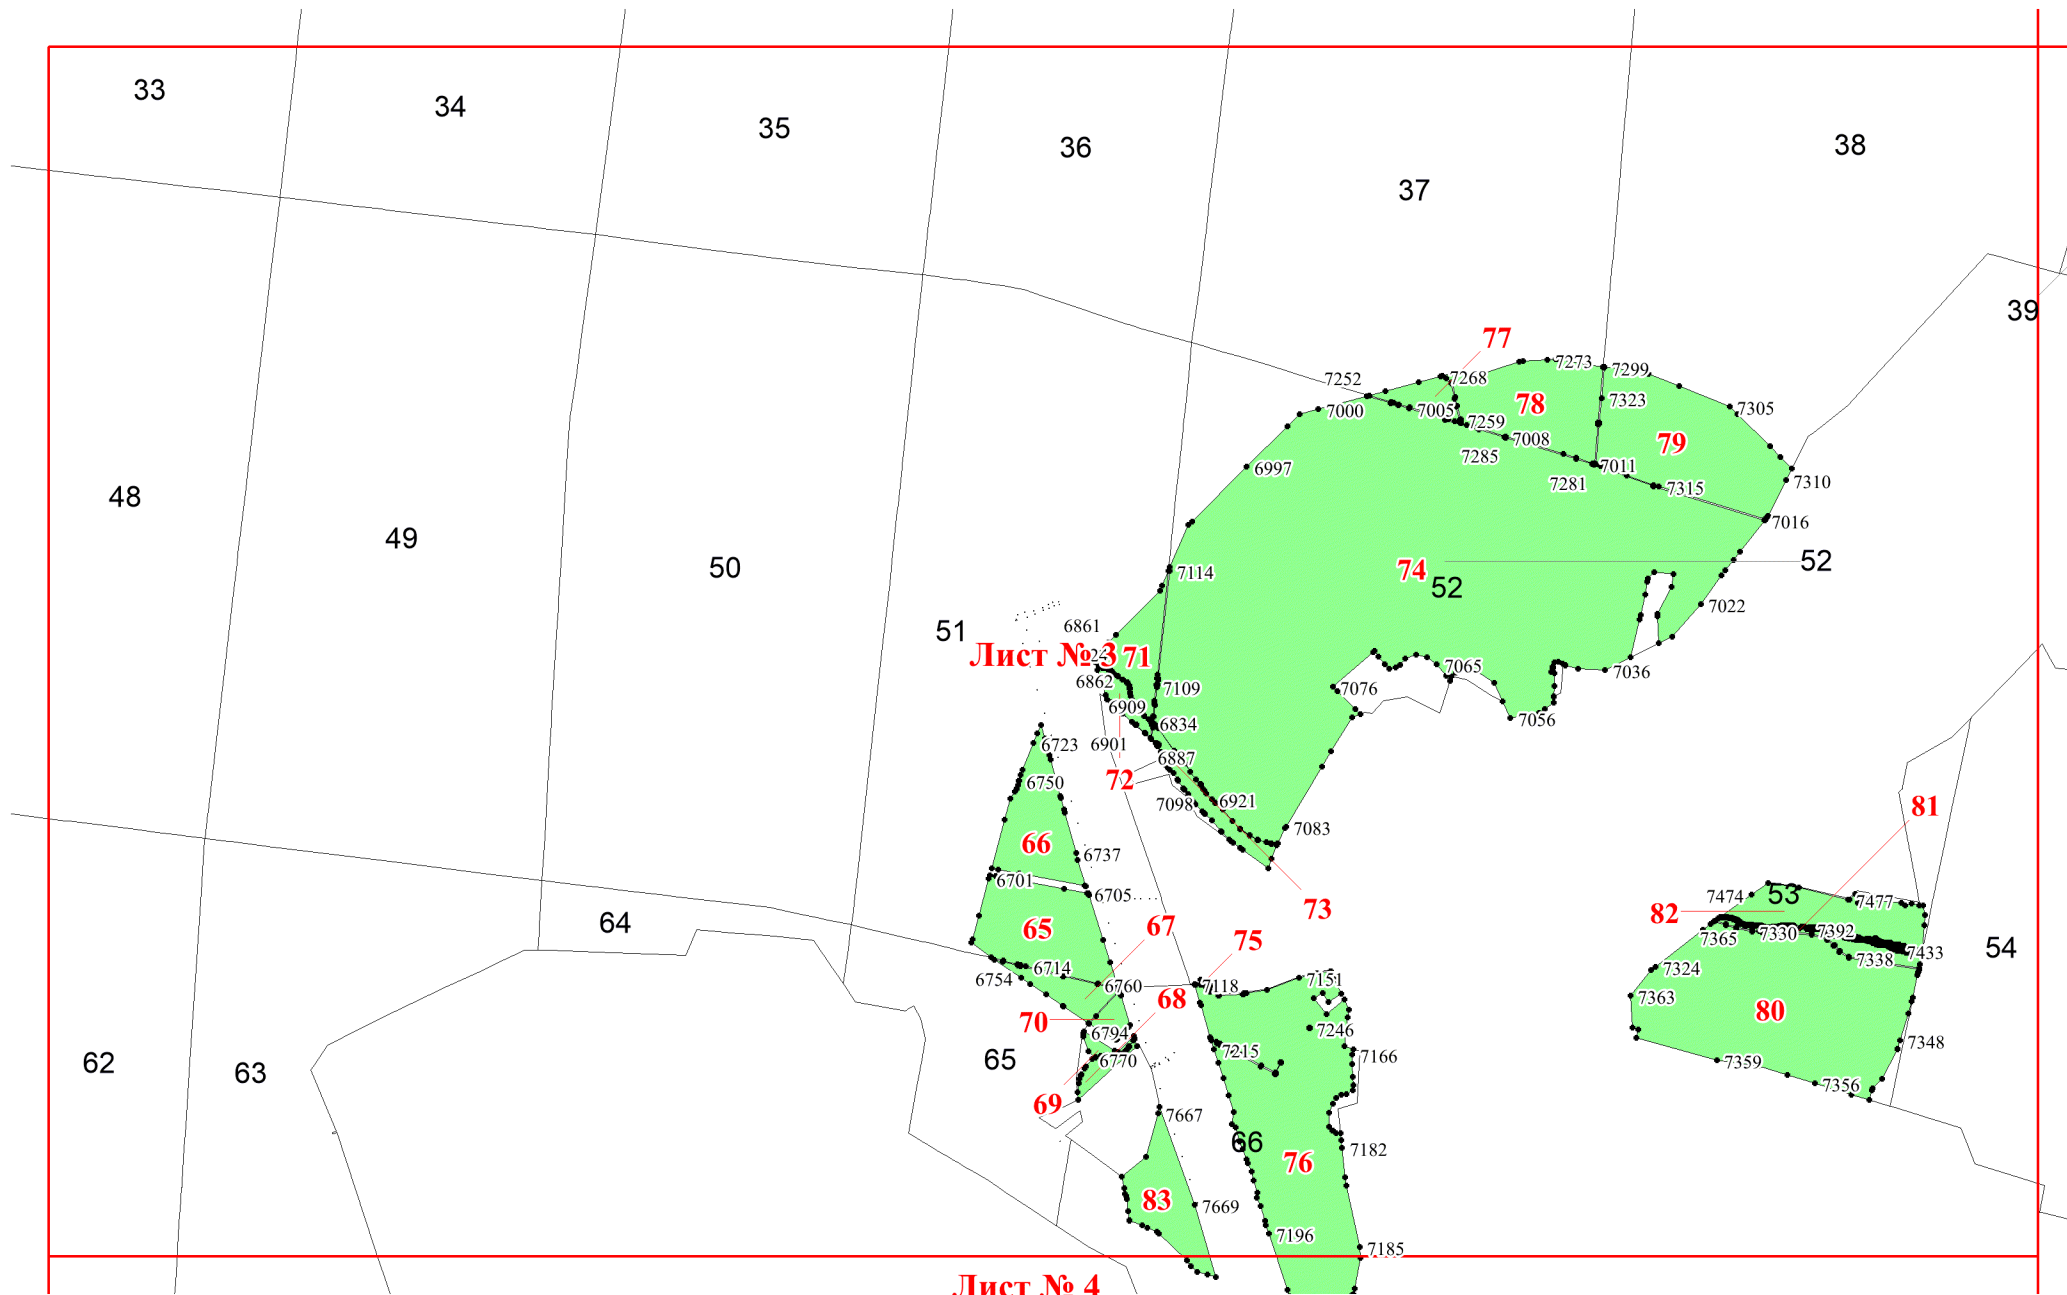

**Графическое описание местоположения
границ земель, на которых
располагаются особо защитные участки
лесов «участки лесов вокруг поселков
городского типа, сельских населенных
пунктов», на территории
Красноурьинского участкового
лесничества Карпинского лесничества
Свердловской области**

Приложение № 161 к приказу Рослесхоза
от 18.06.2024 № 461

Используемые условные знаки и обозначения:

- 25 Границы и номера лесных кварталов
- 7 Номера участков
- 10 ● Номера характерных точек границ объекта
- Лист №1 Границы и номера листов
- Границы особо защитных участков лесов

Лист № 1

Лист № 2

Лист № 3

65

54

62

63

66

78

80

82

92

82

94

94

83