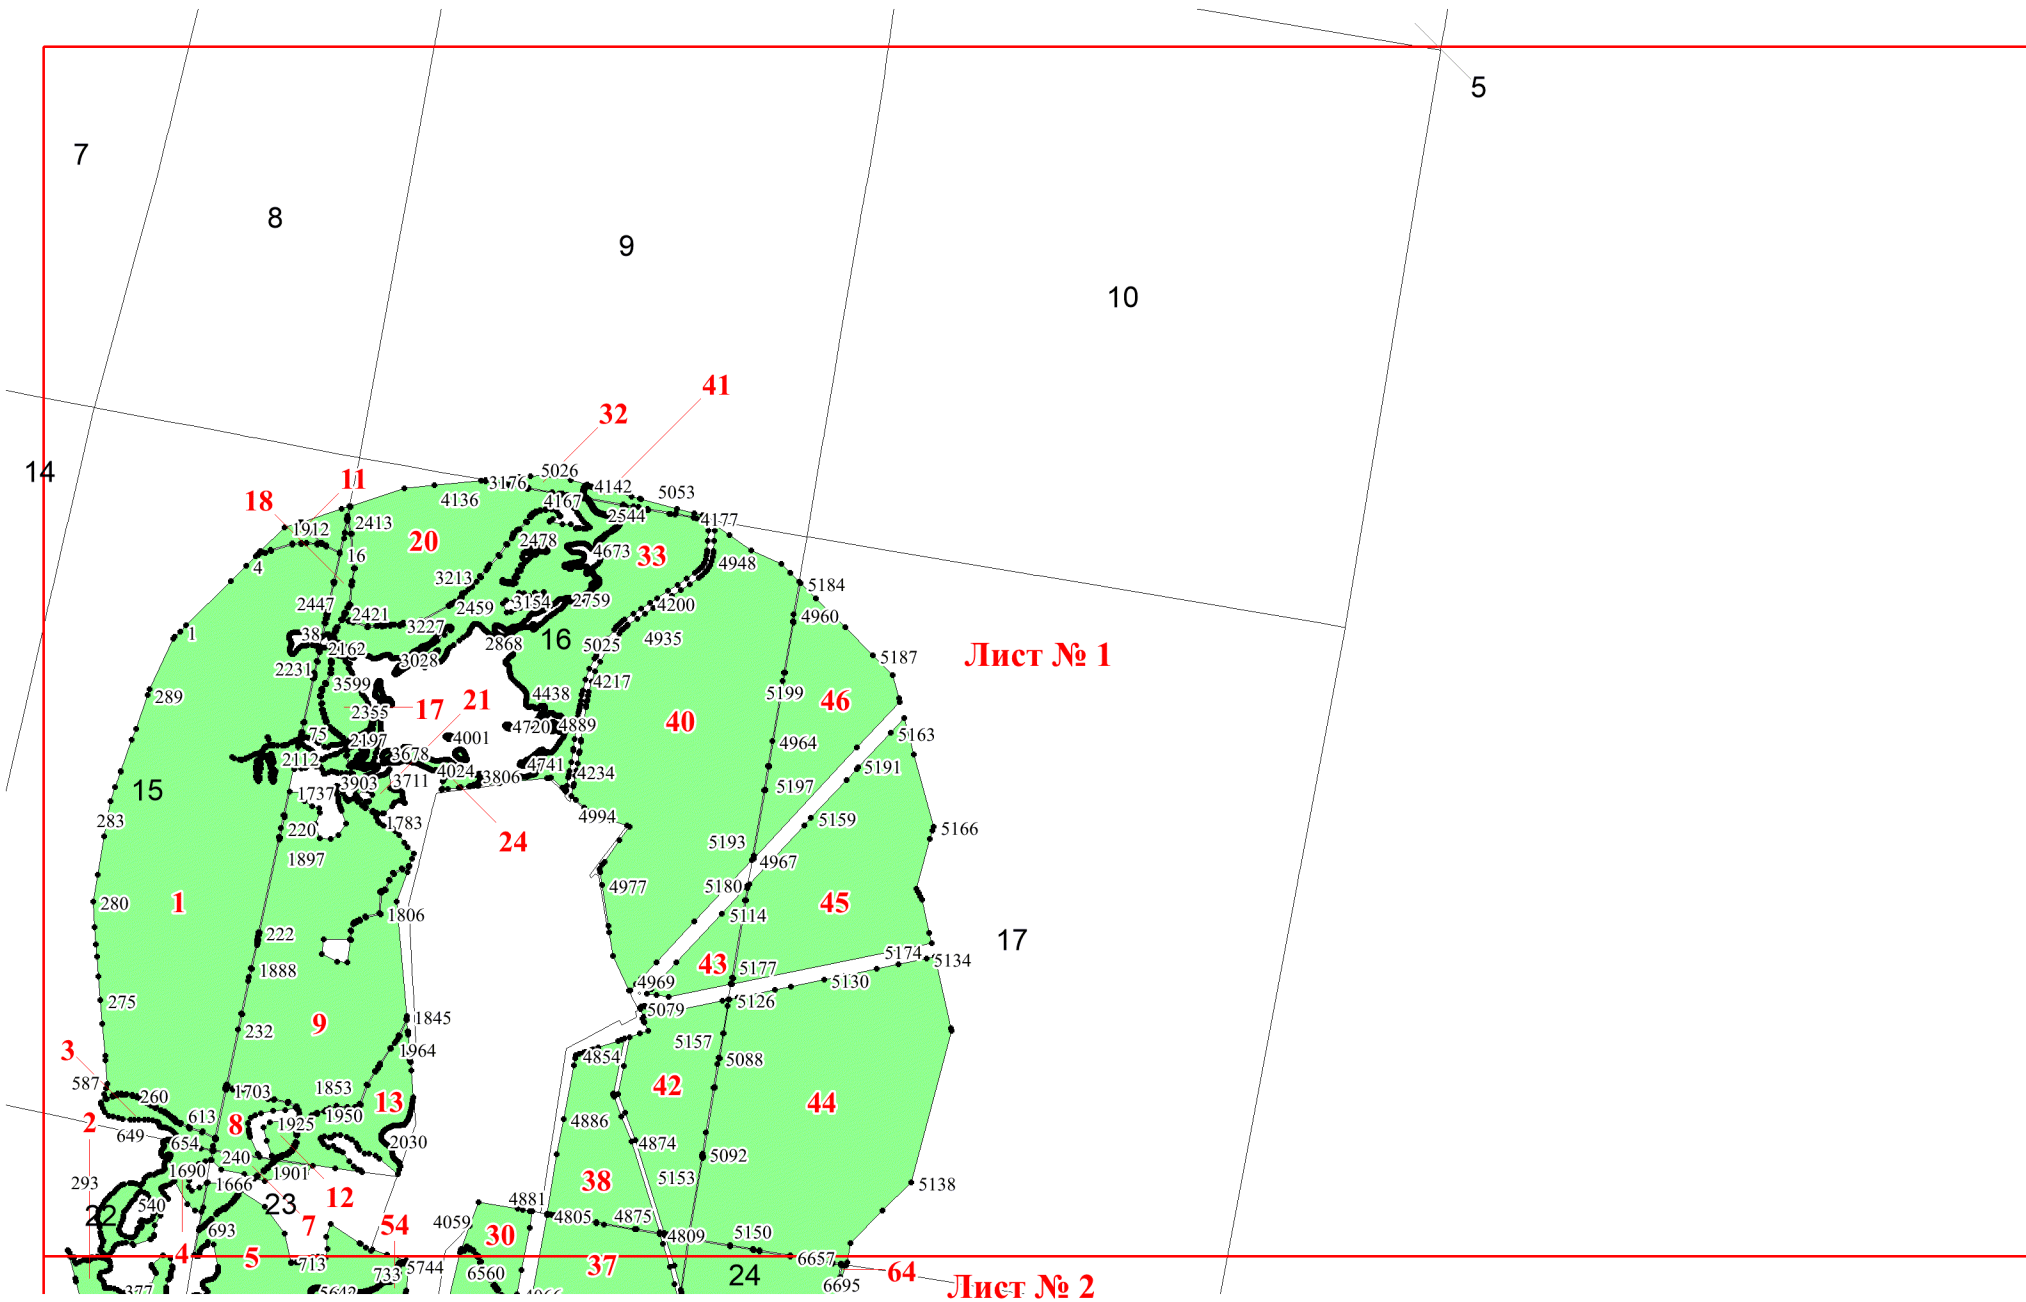

**Графическое описание местоположения
границ земель, на которых
располагаются особо защитные участки
лесов «участки лесов вокруг поселков
городского типа, сельских населенных
пунктов», на территории
Красноурьинского участкового
лесничества Карпинского лесничества
Свердловской области**

Приложение № 161 к приказу Рослесхоза
от 18.06.2024 № 461

Используемые условные знаки и обозначения:

- 25 Границы и номера лесных кварталов
- 7 Номера участков
- 10 ● Номера характерных точек границ объекта
- Лист №1 Границы и номера листов
- Границы особо защитных участков лесов

Лист № 1

Лист № 2

Лист № 3

65

54

62

63

66

78

80

82

92

82

94

94

83