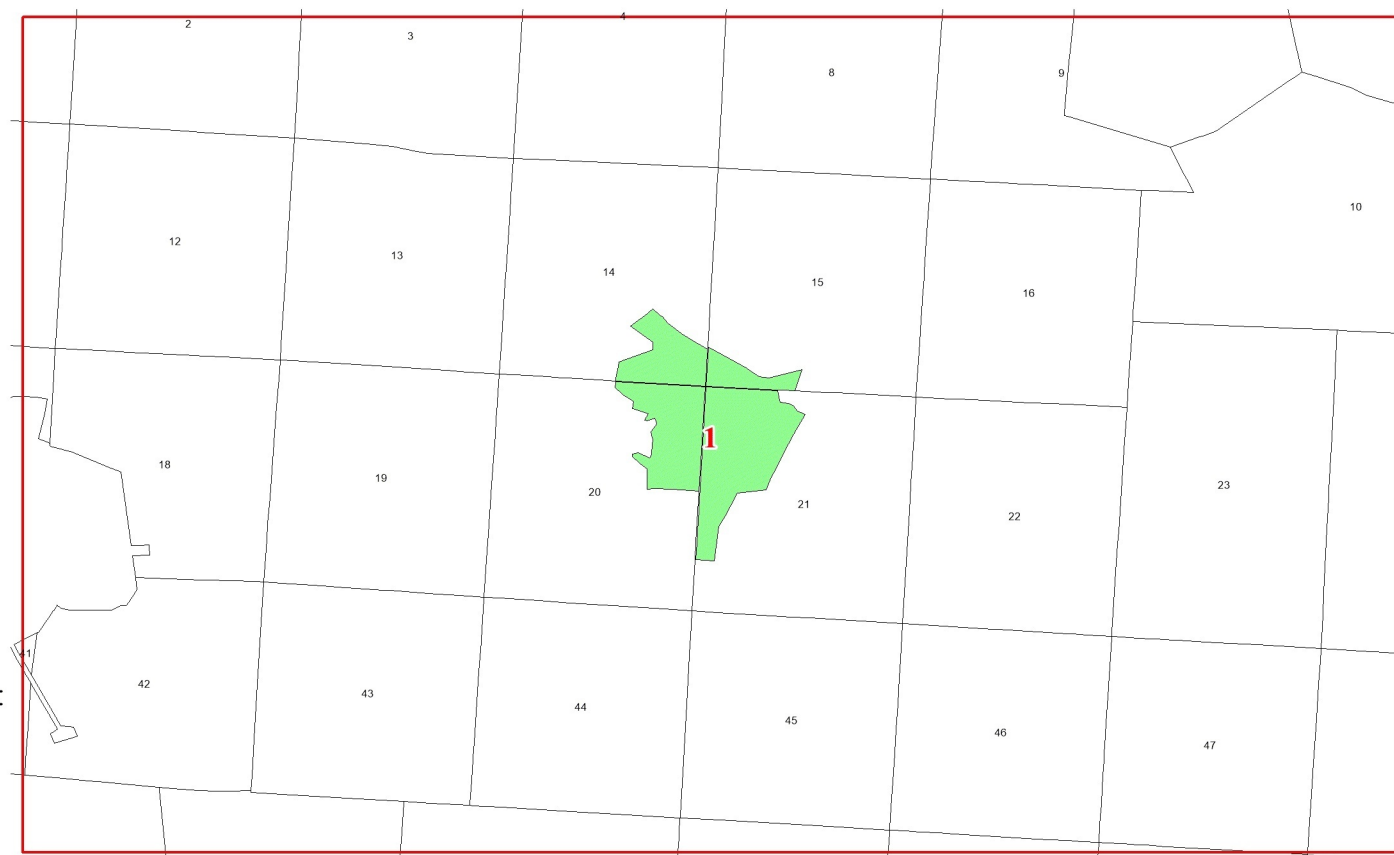

**Графическое описание местоположения  
границ земель, на которых  
располагаются особо защитные участки  
лесов «участки лесов вокруг  
глухаринных токов», на территории  
Языковского участкового лесничества  
Андреевского лесничества Владимирской  
области**

Приложение №157  
29.05.2024 378

Используемые условные знаки и обозначения:

- 25 Границы и номера лесных кварталов
- 7      Номера участков
- 10 ●    Номера характерных точек границ объекта
- Лист №1 Границы и номера листов
- Границы особо защитных участков лесов