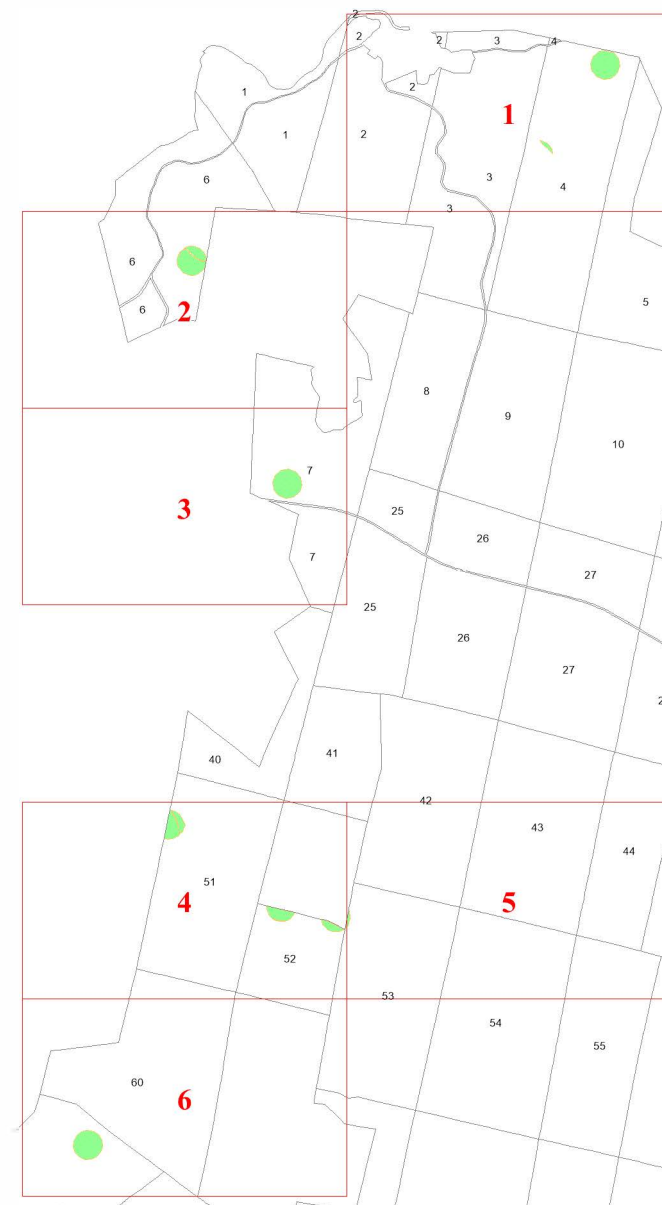

**Графическое описание местоположения  
границ земель, на которых  
располагаются особо защитные участки  
лесов «участки лесов вокруг  
глухариных токов», на территории  
Вилегодского участкового лесничества  
Вилегодского лесничества  
Архангельской области**

Приложение № 57 к приказу Рослесхоза  
от 14.05.2024 № 280

Используемые условные знаки и обозначения:

- 25 Границы и номера лесных кварталов
- 7 Номера участков
- 10 • Номера характерных точек границ объекта
- Лист №1 Границы и номера листов
- Границы особо защитных участков лесов

**Лист № 1**

Лист № 2

Лист № 3

**Лист № 4**

**Лист № 5**

**Лист № 6**

**Лист № 4**

52

53

**Лист № 6**

61

60

66

67