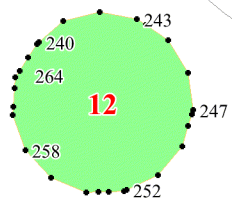

Приложение № 57 к приказу Рослесхоза  
от 14.05.2024 № 280

Используемые условные знаки и обозначения:

- 25 Границы и номера лесных кварталов
- 7 Номера участков
- 10 • Номера характерных точек границ объекта
- Лист №1 Границы и номера листов
- Границы особо защитных участков лесов

**Лист № 1**

Лист № 2

Лист № 3

**Лист № 4**

**Лист № 5**

**Лист № 6**

**Лист № 4**

52

53

**Лист № 6**

61

60

66

67