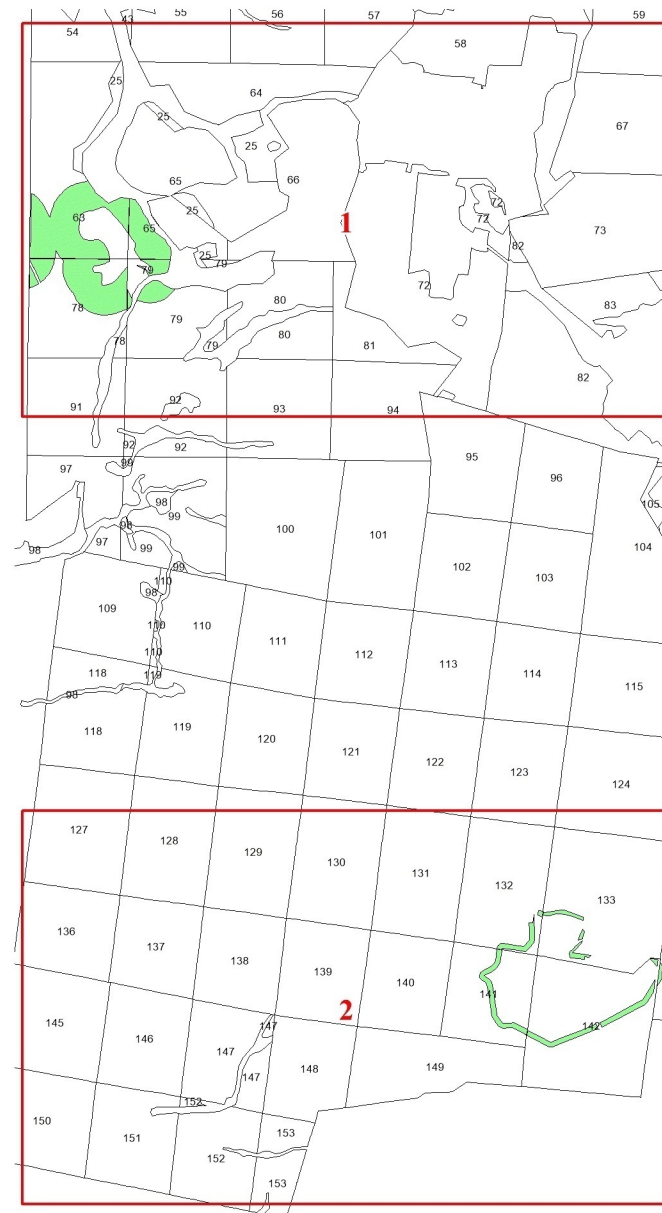

Графическое описание местоположения границ земель, на которых располагаются особо защитные участки лесов «леса в охранной зоне особо охраняемой природной территории», на территории Краснобогатырского участкового лесничества Андреевского лесничества Владимирской области

Приложение №127
29.05.2024 378

Используемые условные знаки и обозначения:

- 25 Границы и номера лесных кварталов
- 7 Номера участков
- 10 • Номера характерных точек границ объекта
- Лист №1 Границы и номера листов
- Границы особо защитных участков лесов