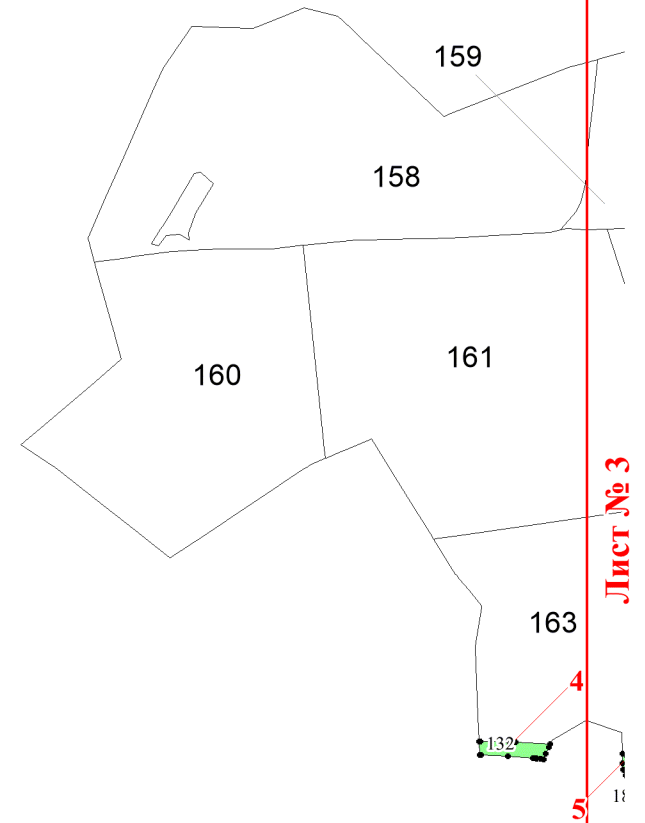

**Графическое описание местоположения границ земель, на которых располагаются леса, выполняющие функции защиты природных и иных объектов (леса, расположенные в защитных полосах лесов), на территории Краснобогатырского участкового лесничества Андреевского лесничества Владимирской области**

Приложение №44 к приказу Рослесхоза  
29.05.2024 378

Используемые условные знаки и обозначения:

- 25 Границы и номера лесных кварталов
- 7 Номера участков
- 10 ● Номера характерных точек границ объекта
- Лист №1 Границы и номера листов
- Границы категорий защитных лесов

**Лист № 2**

**Лист № 3**