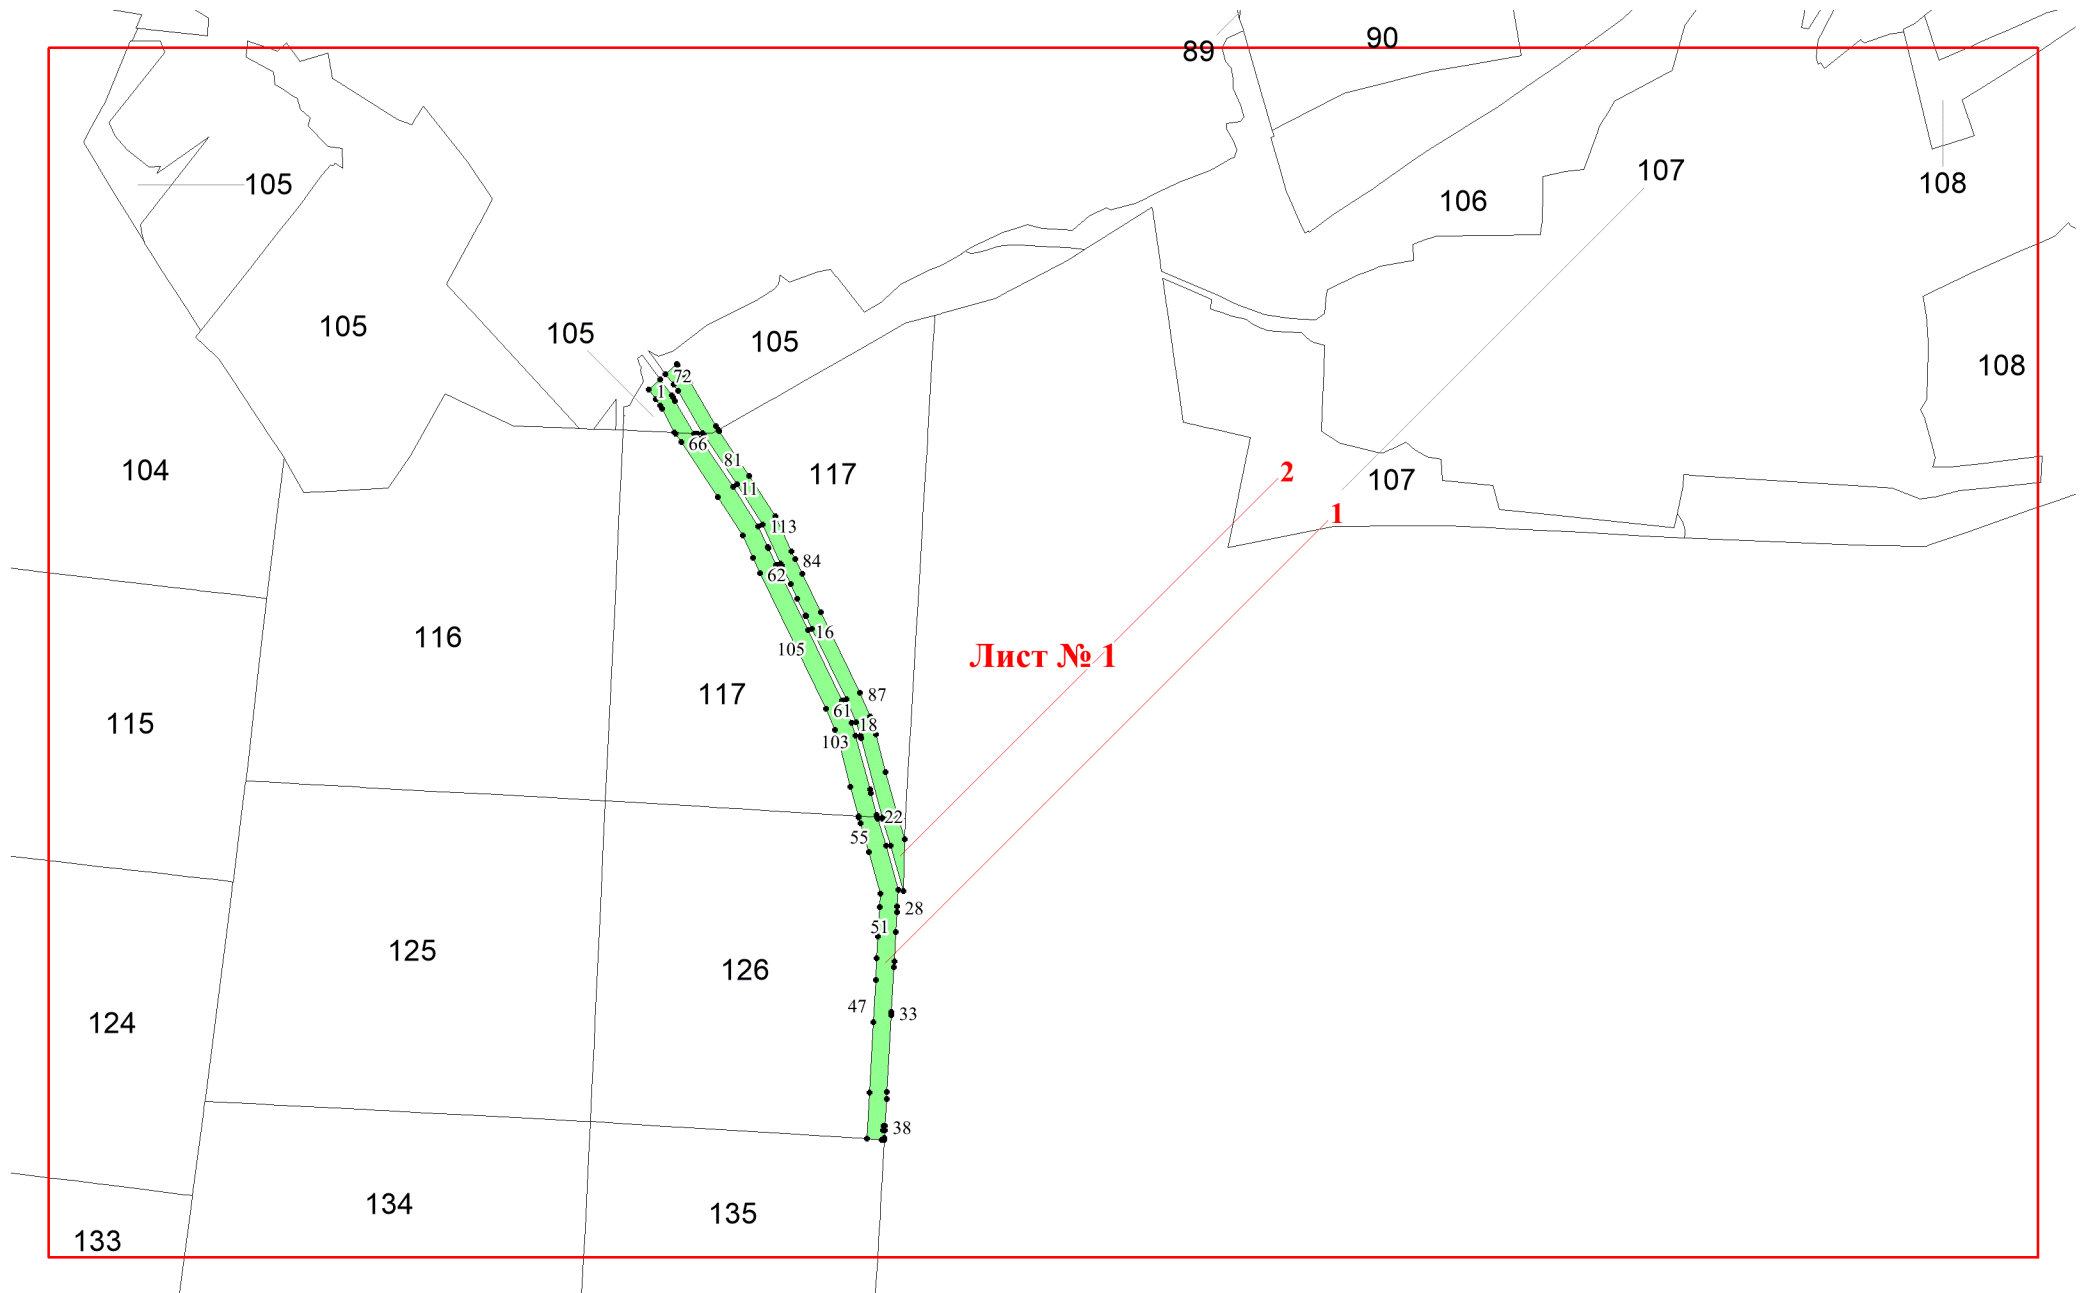

**Графическое описание местоположения границ земель, на которых располагаются леса, выполняющие функции защиты природных и иных объектов (леса, расположенные в защитных полосах лесов), на территории Краснобогатырского участкового лесничества Андреевского лесничества Владимирской области**

Приложение №44 к приказу Рослесхоза  
29.05.2024 378

Используемые условные знаки и обозначения:

- 25 Границы и номера лесных кварталов
- 7 Номера участков
- 10 ● Номера характерных точек границ объекта
- Лист №1 Границы и номера листов
- Границы категорий защитных лесов

**Лист № 2**

**Лист № 3**