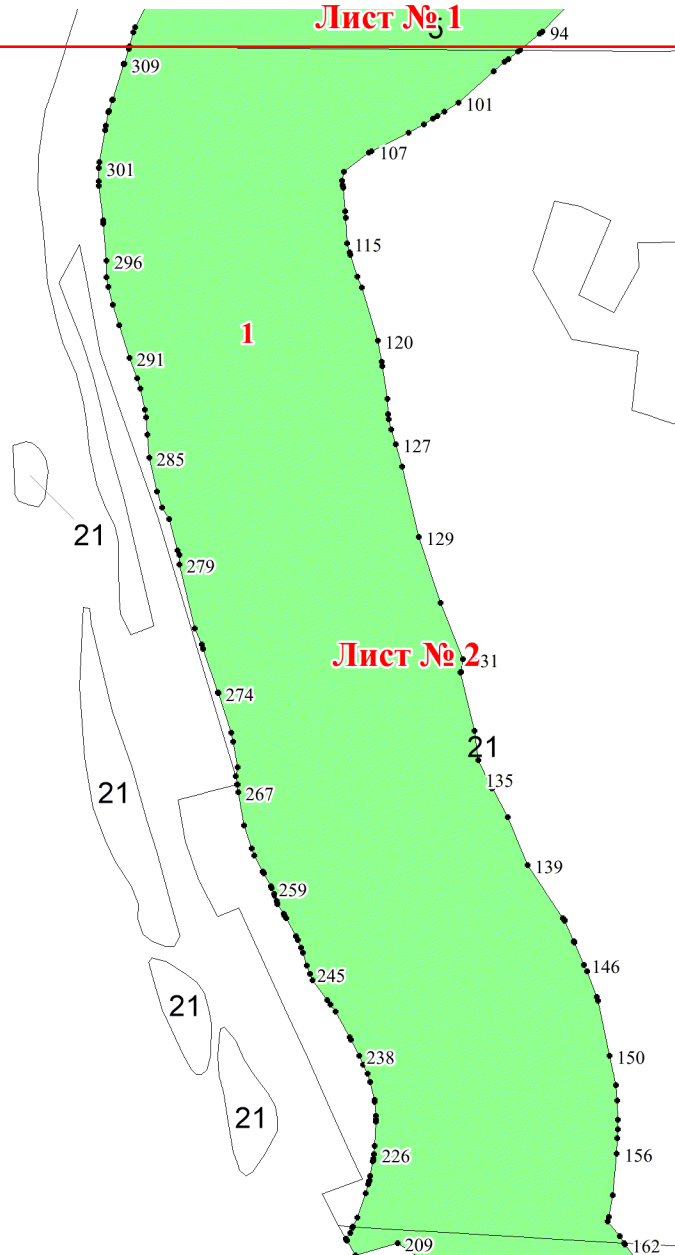

**Графическое описание местоположения
границ земель, на которых
располагаются ценные леса
(нерестоохранные полосы лесов), на
территории Баяндаевского участкового
лесничества Чунского лесничества
Иркутской области**

Приложение № 28 к приказу Рослесхоза
от 21.05.2024 № 341

Используемые условные знаки и обозначения:

- 25 Границы и номера лесных кварталов
- 7 Номера участков
- 10 ● Номера характерных точек границ объекта
- Лист №1 Границы и номера листов
- Границы категорий защитных лесов

Лист № 1

7

Лист № 2

22

23

Лист № 3

38

Лист № 3