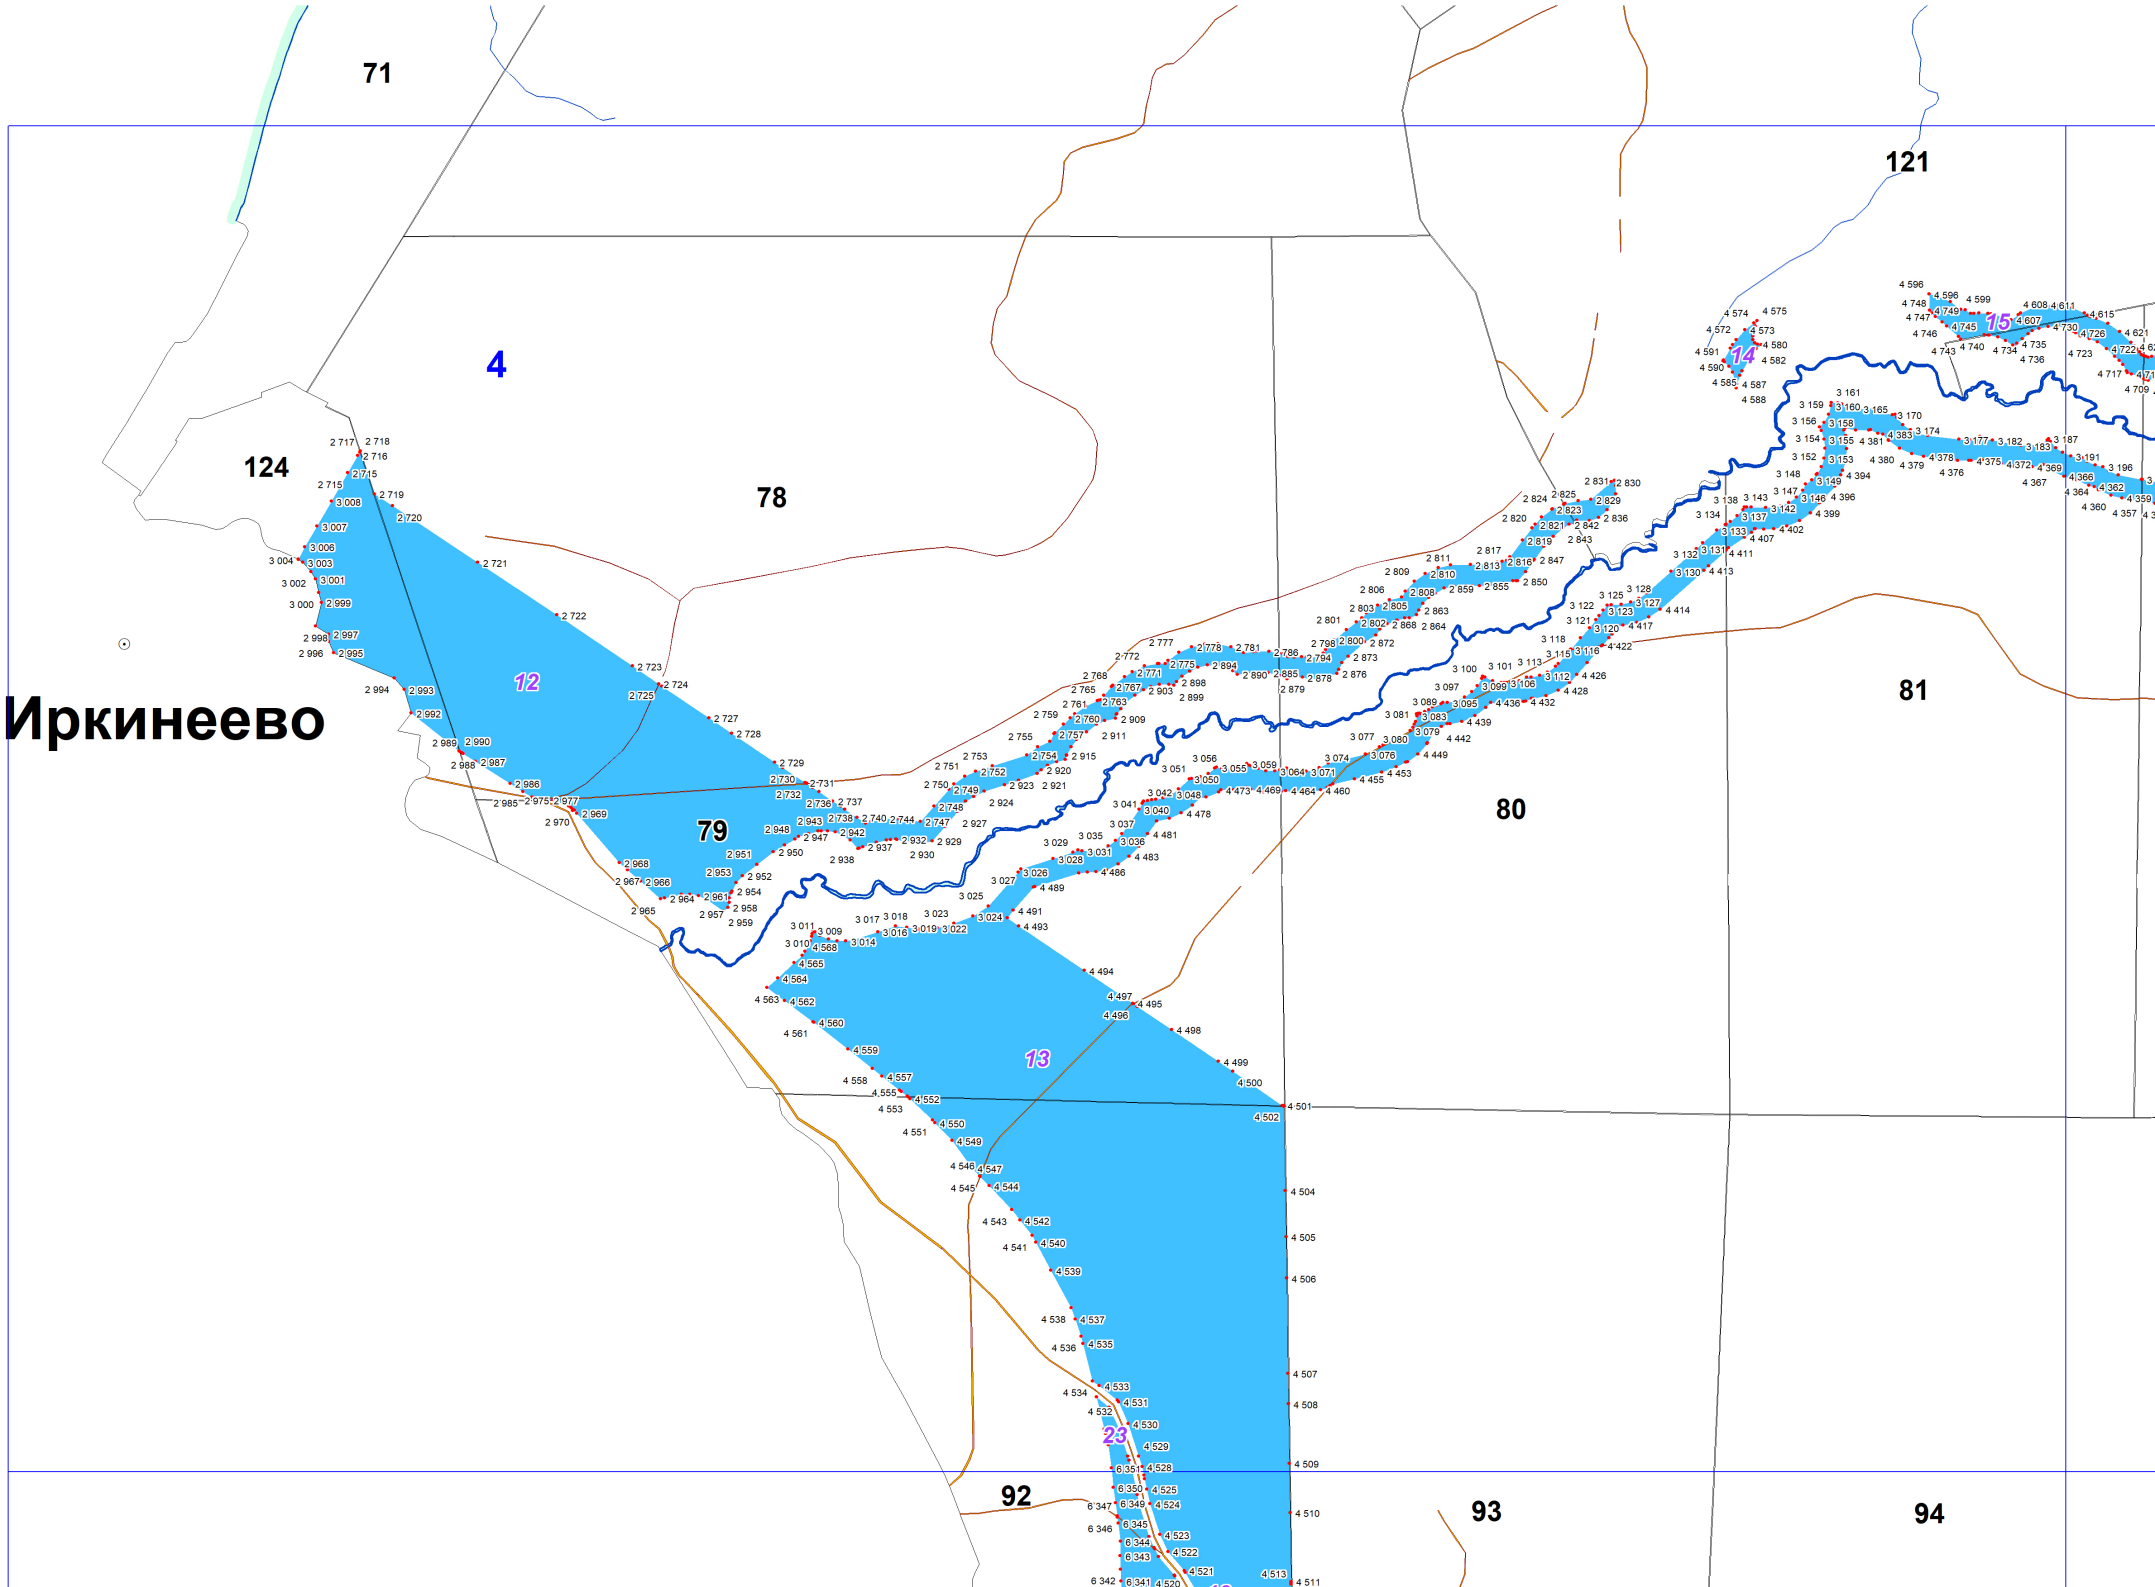

**Графическое описание местоположения границ земель,
на которых располагаются ценные леса
(запретные полосы лесов, расположенные вдоль водных объектов),
на территории Ангарского участкового лесничества
Гремучинского лесничества
Красноярского края**

Иркинеево

15

15

17

18

19

20

21