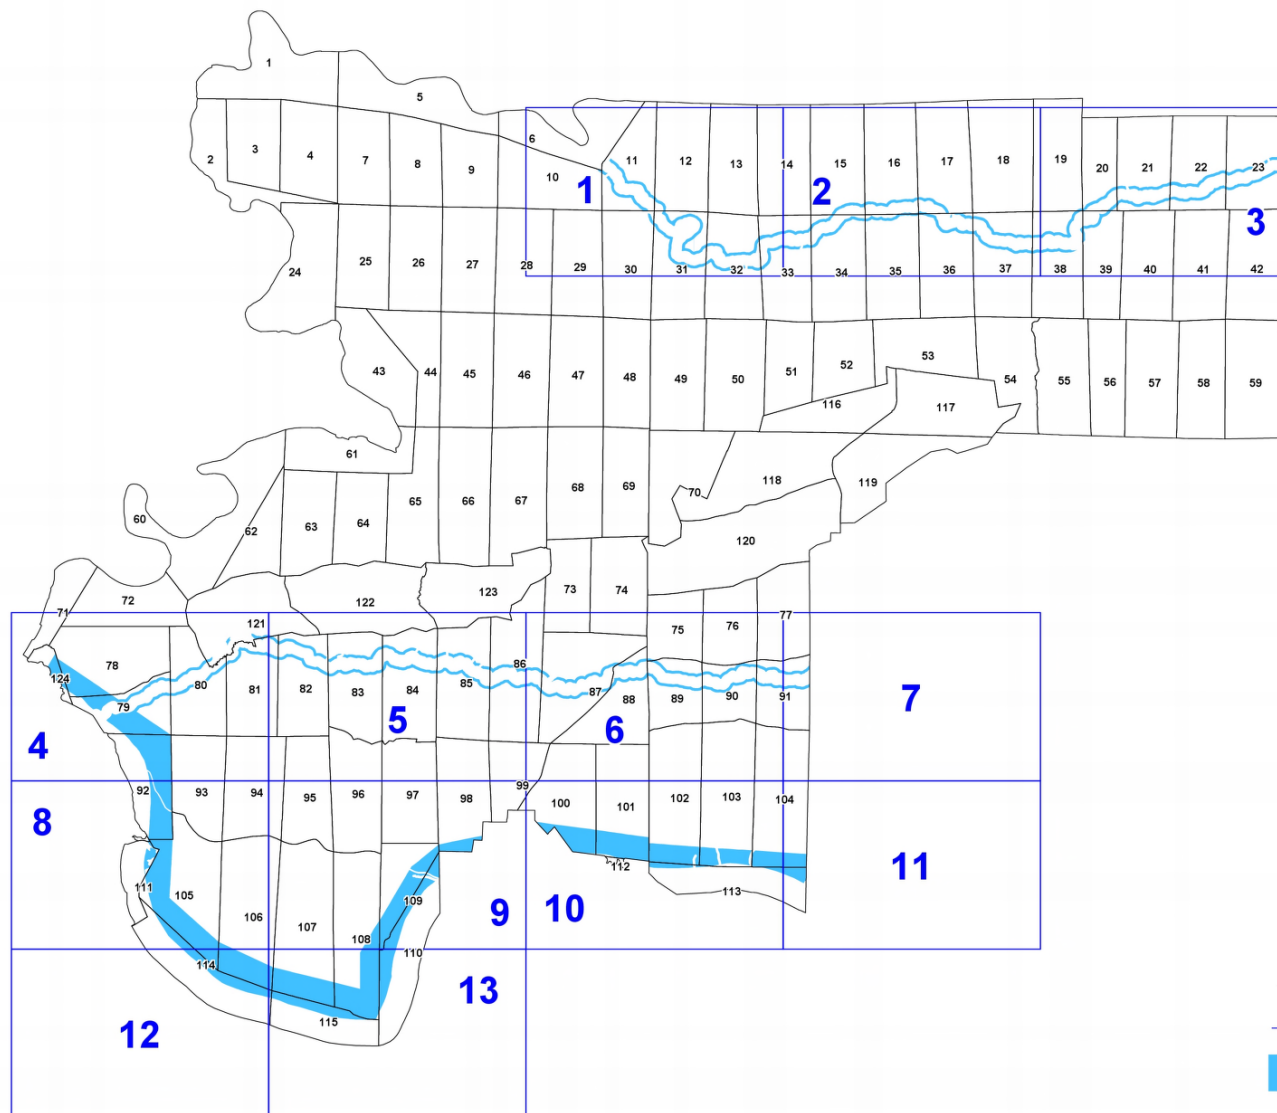

**Графическое описание местоположения границ земель,
на которых располагаются ценные леса
(запретные полосы лесов, расположенные вдоль водных объектов),
на территории Ангарского участкового лесничества
Гремучинского лесничества
Красноярского края**

Приложение № 8 к приказу Рослесхоза
от 28.05.2024 № 368

Условные обозначения:

- 1   номера листов
- 3   номера контуров
- 37   номера лесных кварталов
- границы лесных кварталов
- границы листов
- границы категории защитных лесов
- 88   номера характерных точек границ объекта