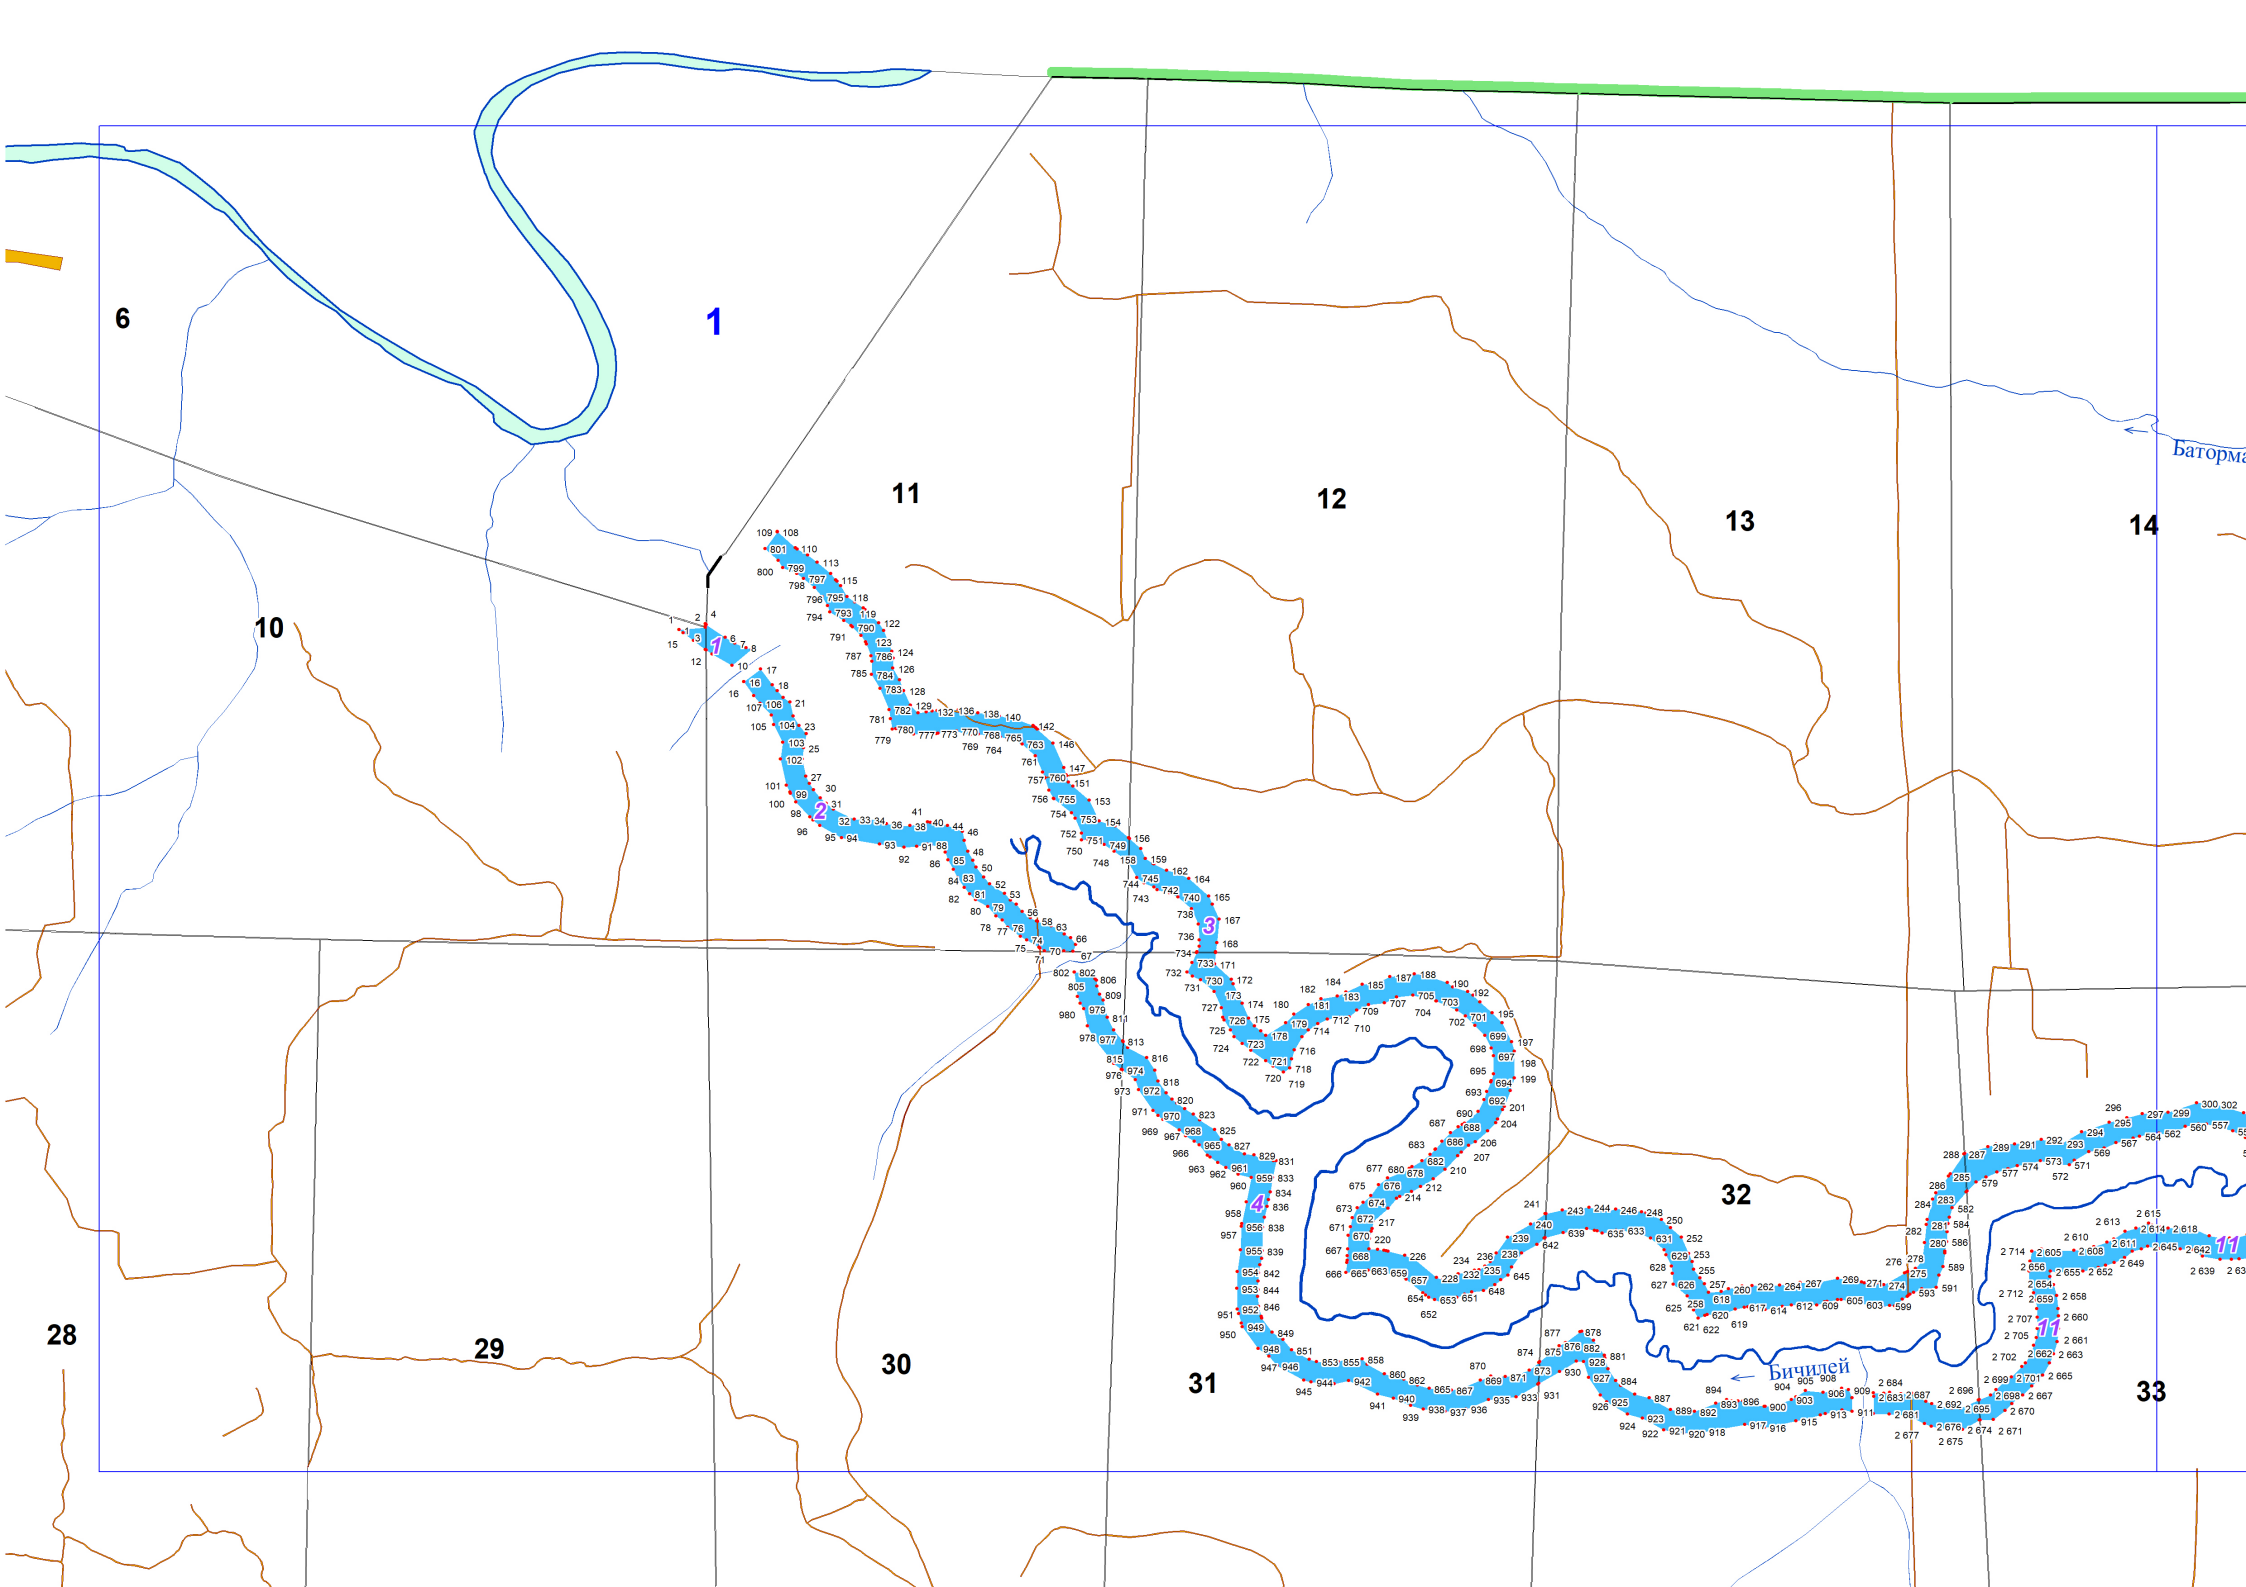

**Графическое описание местоположения границ земель,
на которых располагаются ценные леса
(запретные полосы лесов, расположенные вдоль водных объектов),
на территории Ангарского участкового лесничества
Гремучинского лесничества
Красноярского края**

Иркинеево

15

15

17

18

19

20

21