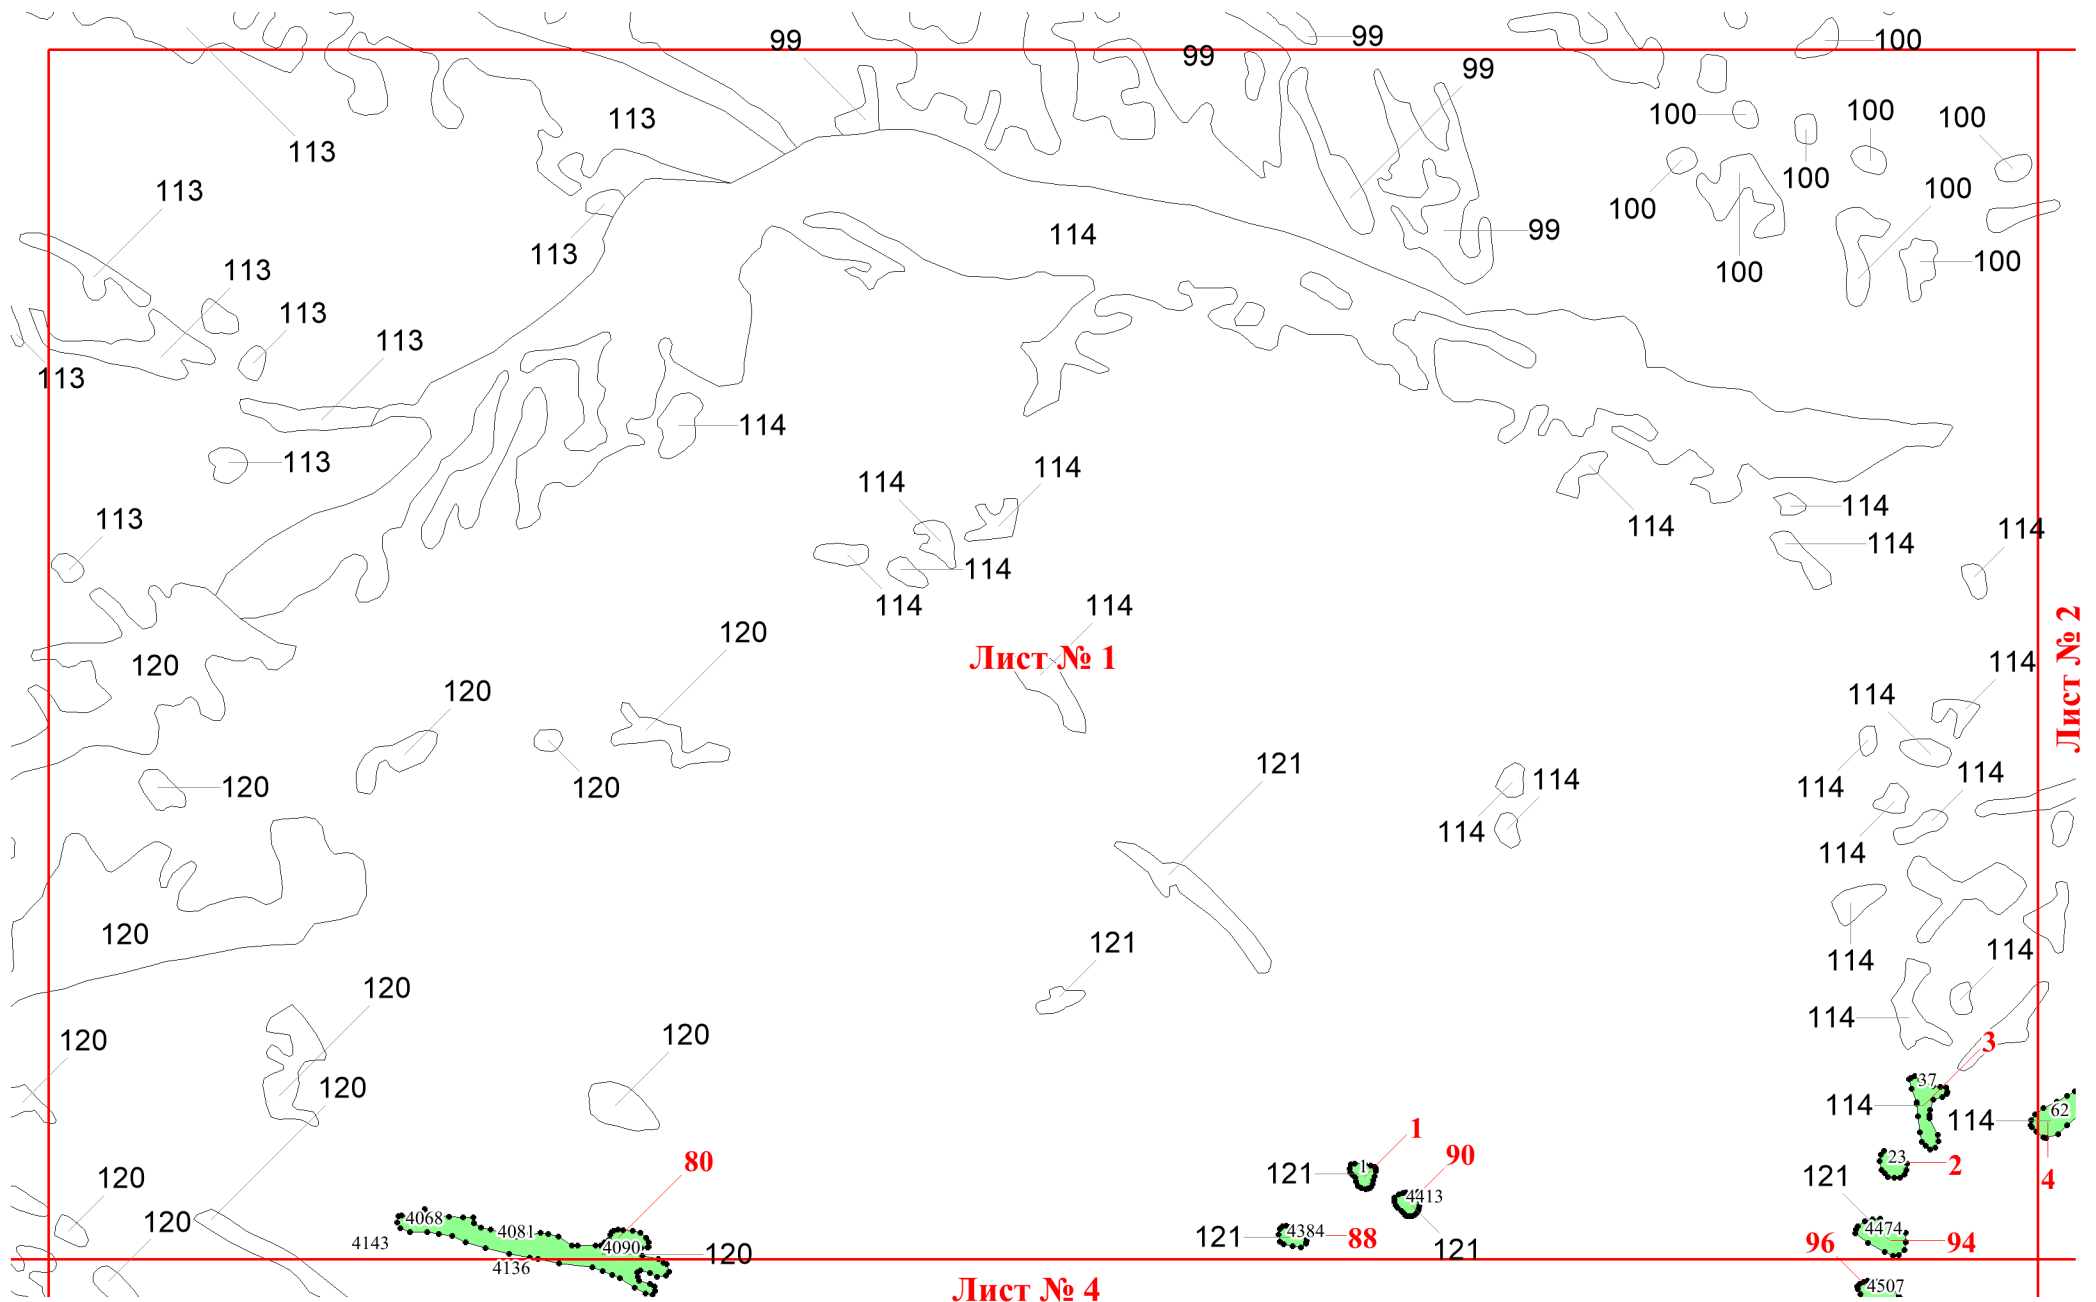

**Графическое описание местоположения
 границ земель, на которых
 располагаются особо защитные участки
 лесов «небольшие участки лесов,
 расположенные среди безлесных
 пространств», на территории
 Сухобузимского участкового
 лесничества Сухобузимского
 лесничества Красноярского края**

Приложение № 37 к приказу Рослесхоза
 от 28.05.2024 № 370

Используемые условные знаки и обозначения:

- 25 Границы и номера лесных кварталов
- 7 Номера участков
- 10 • Номера характерных точек границ объекта
- Лист №1 Границы и номера листов
- Границы особо защитных участков лесов