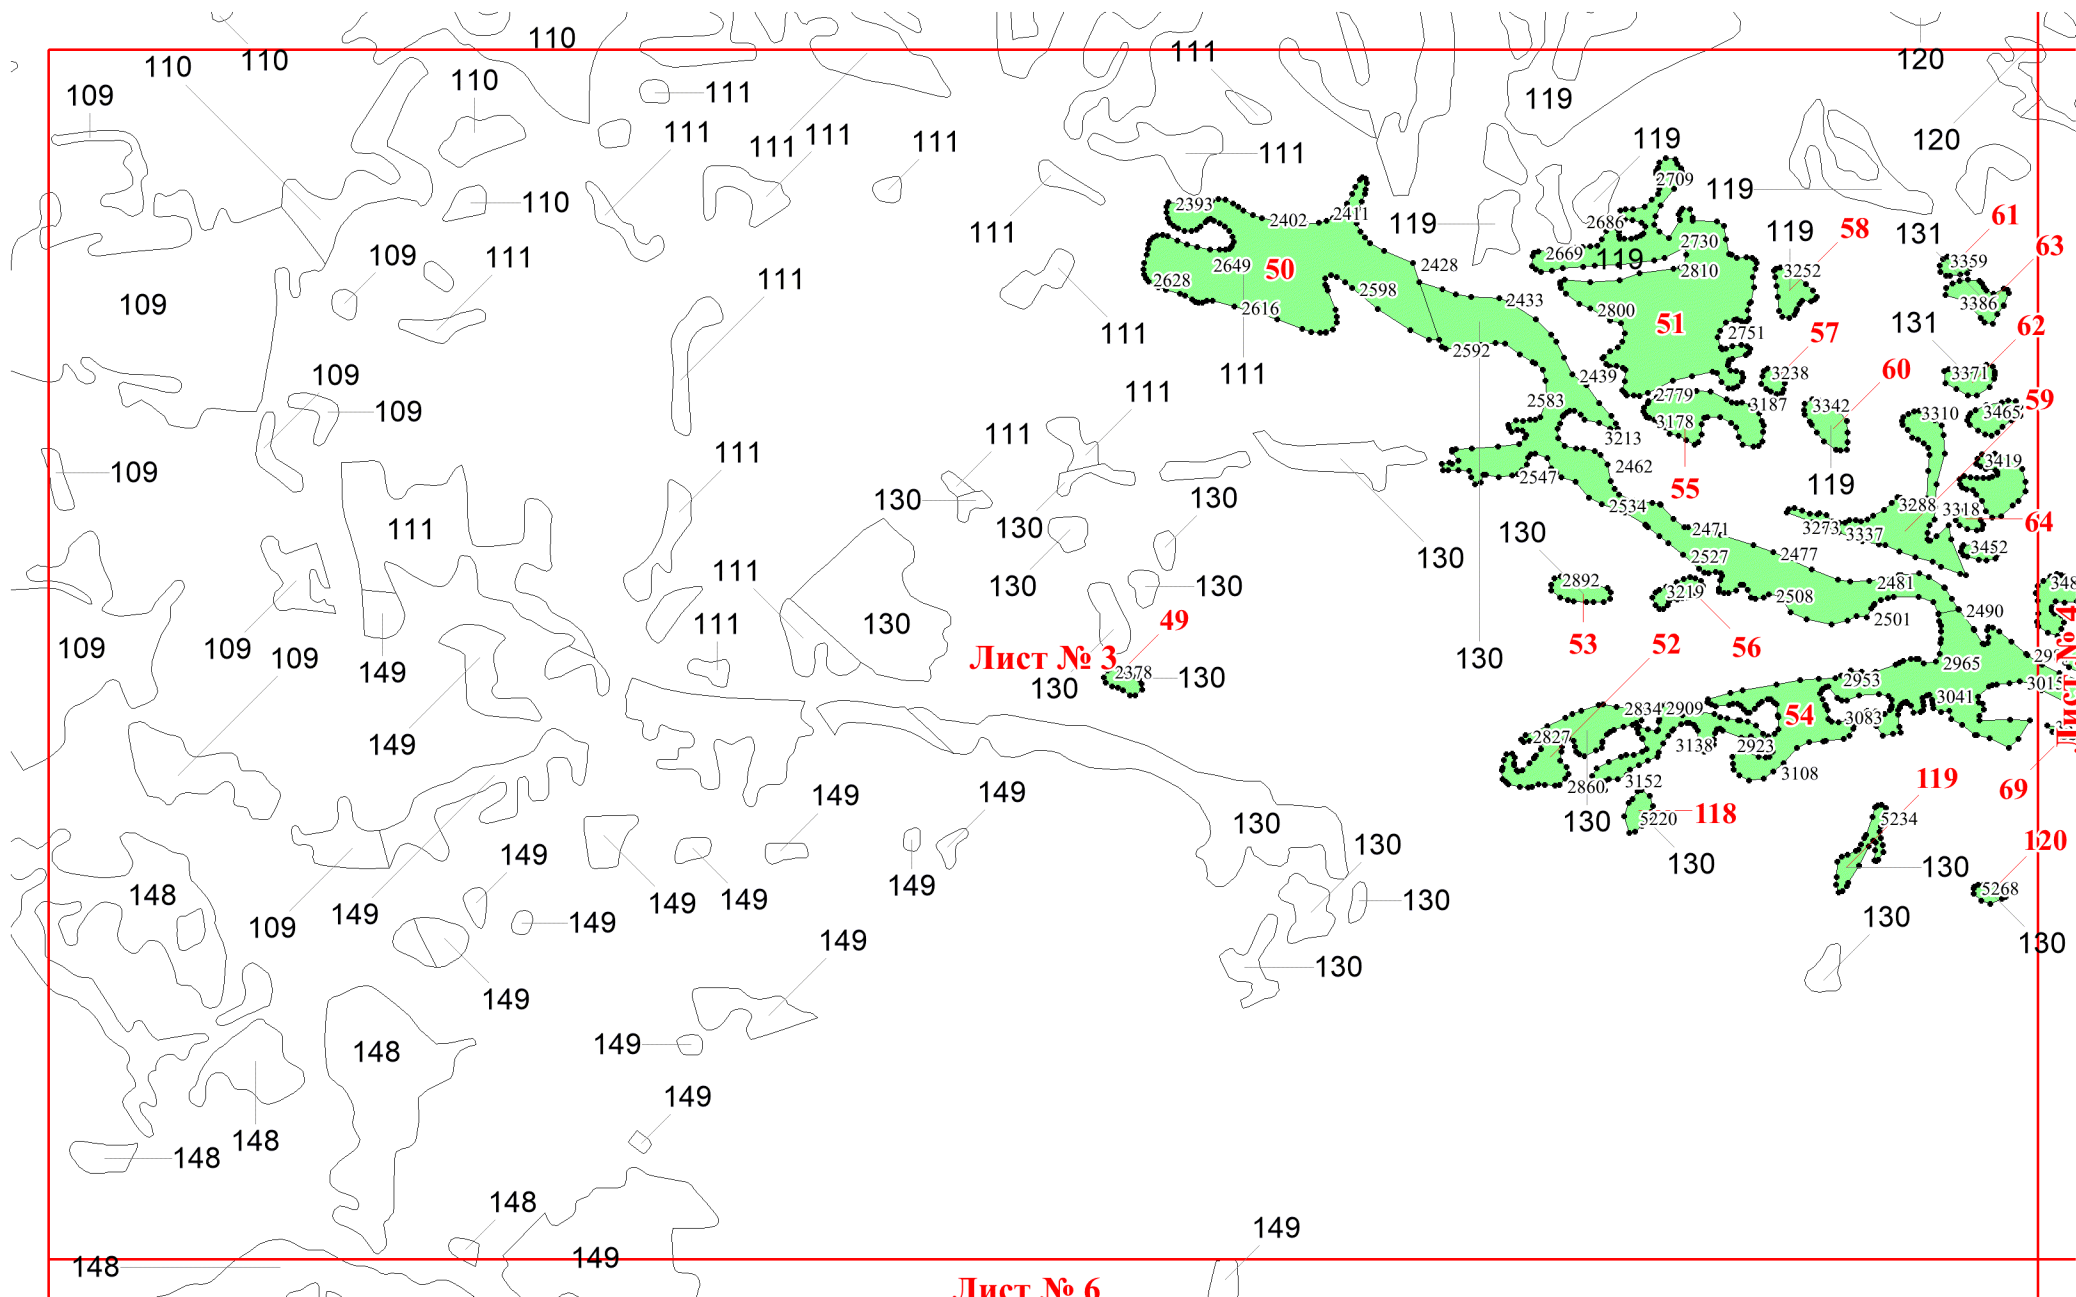

**Графическое описание местоположения
 границ земель, на которых
 располагаются особо защитные участки
 лесов «небольшие участки лесов,
 расположенные среди безлесных
 пространств», на территории
 Сухобузимского участкового
 лесничества Сухобузимского
 лесничества Красноярского края**

Приложение № 37 к приказу Рослесхоза
 от 28.05.2024 № 370

Используемые условные знаки и обозначения:

- 25 Границы и номера лесных кварталов
- 7 Номера участков
- 10 • Номера характерных точек границ объекта
- Лист №1 Границы и номера листов
- Границы особо защитных участков лесов