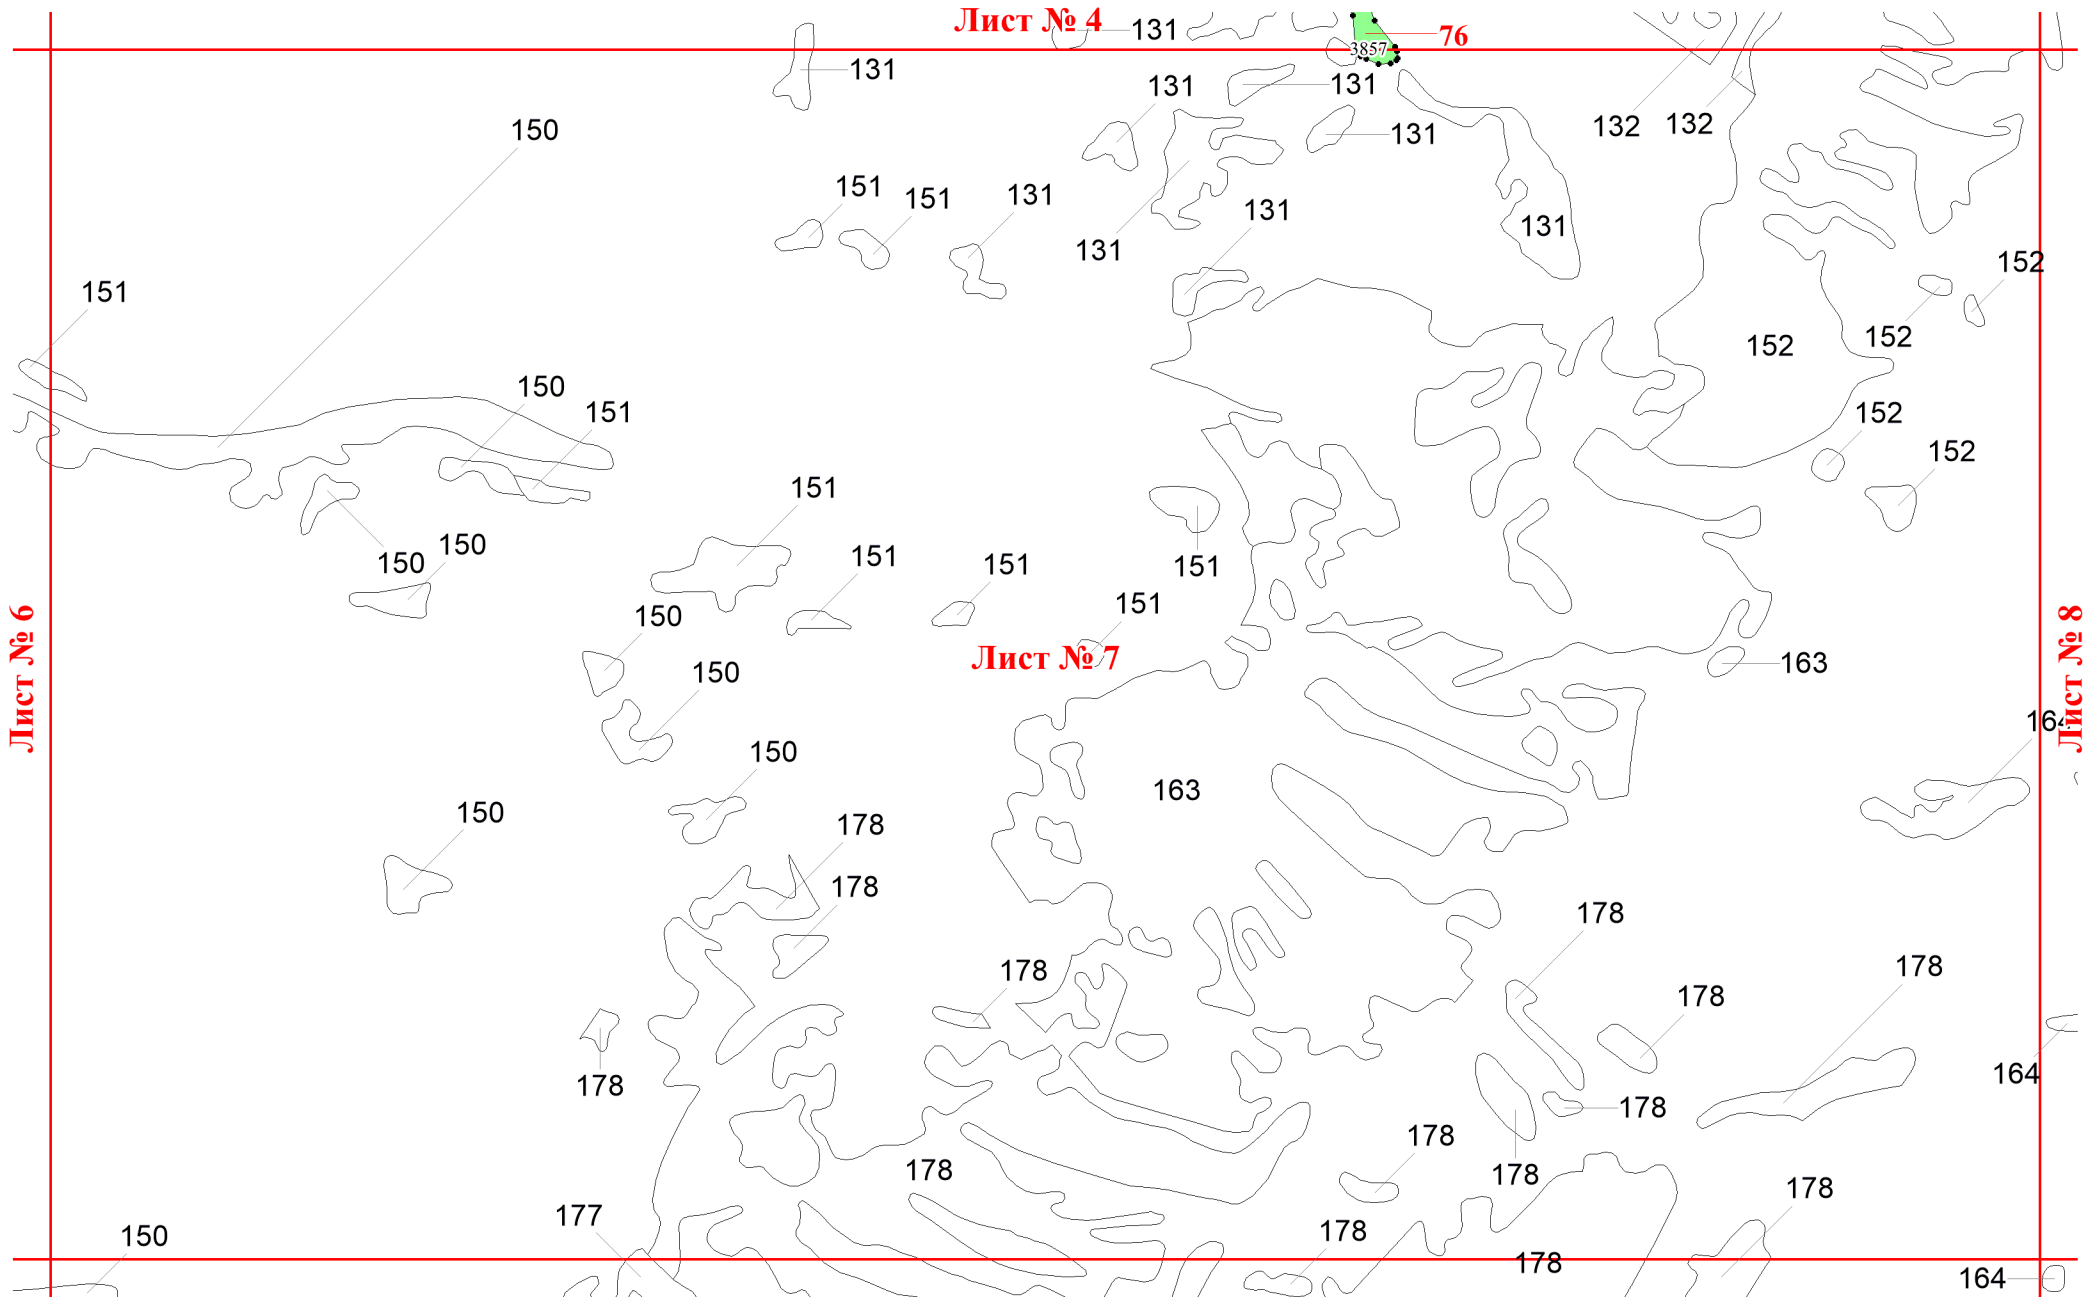

Лист № 4

76

3857

Лист № 6

Лист № 7

Лист № 8

151

150

151

151

131

131

131

131

131

131

131

132

132

131

152

152

152

152

152

151

151

151

151

151

150

150

151

151

151

151

163

163

163

150

150

178

178

178

178

178

178

178

164

178

178

178

178

178

150

177

178

178

164