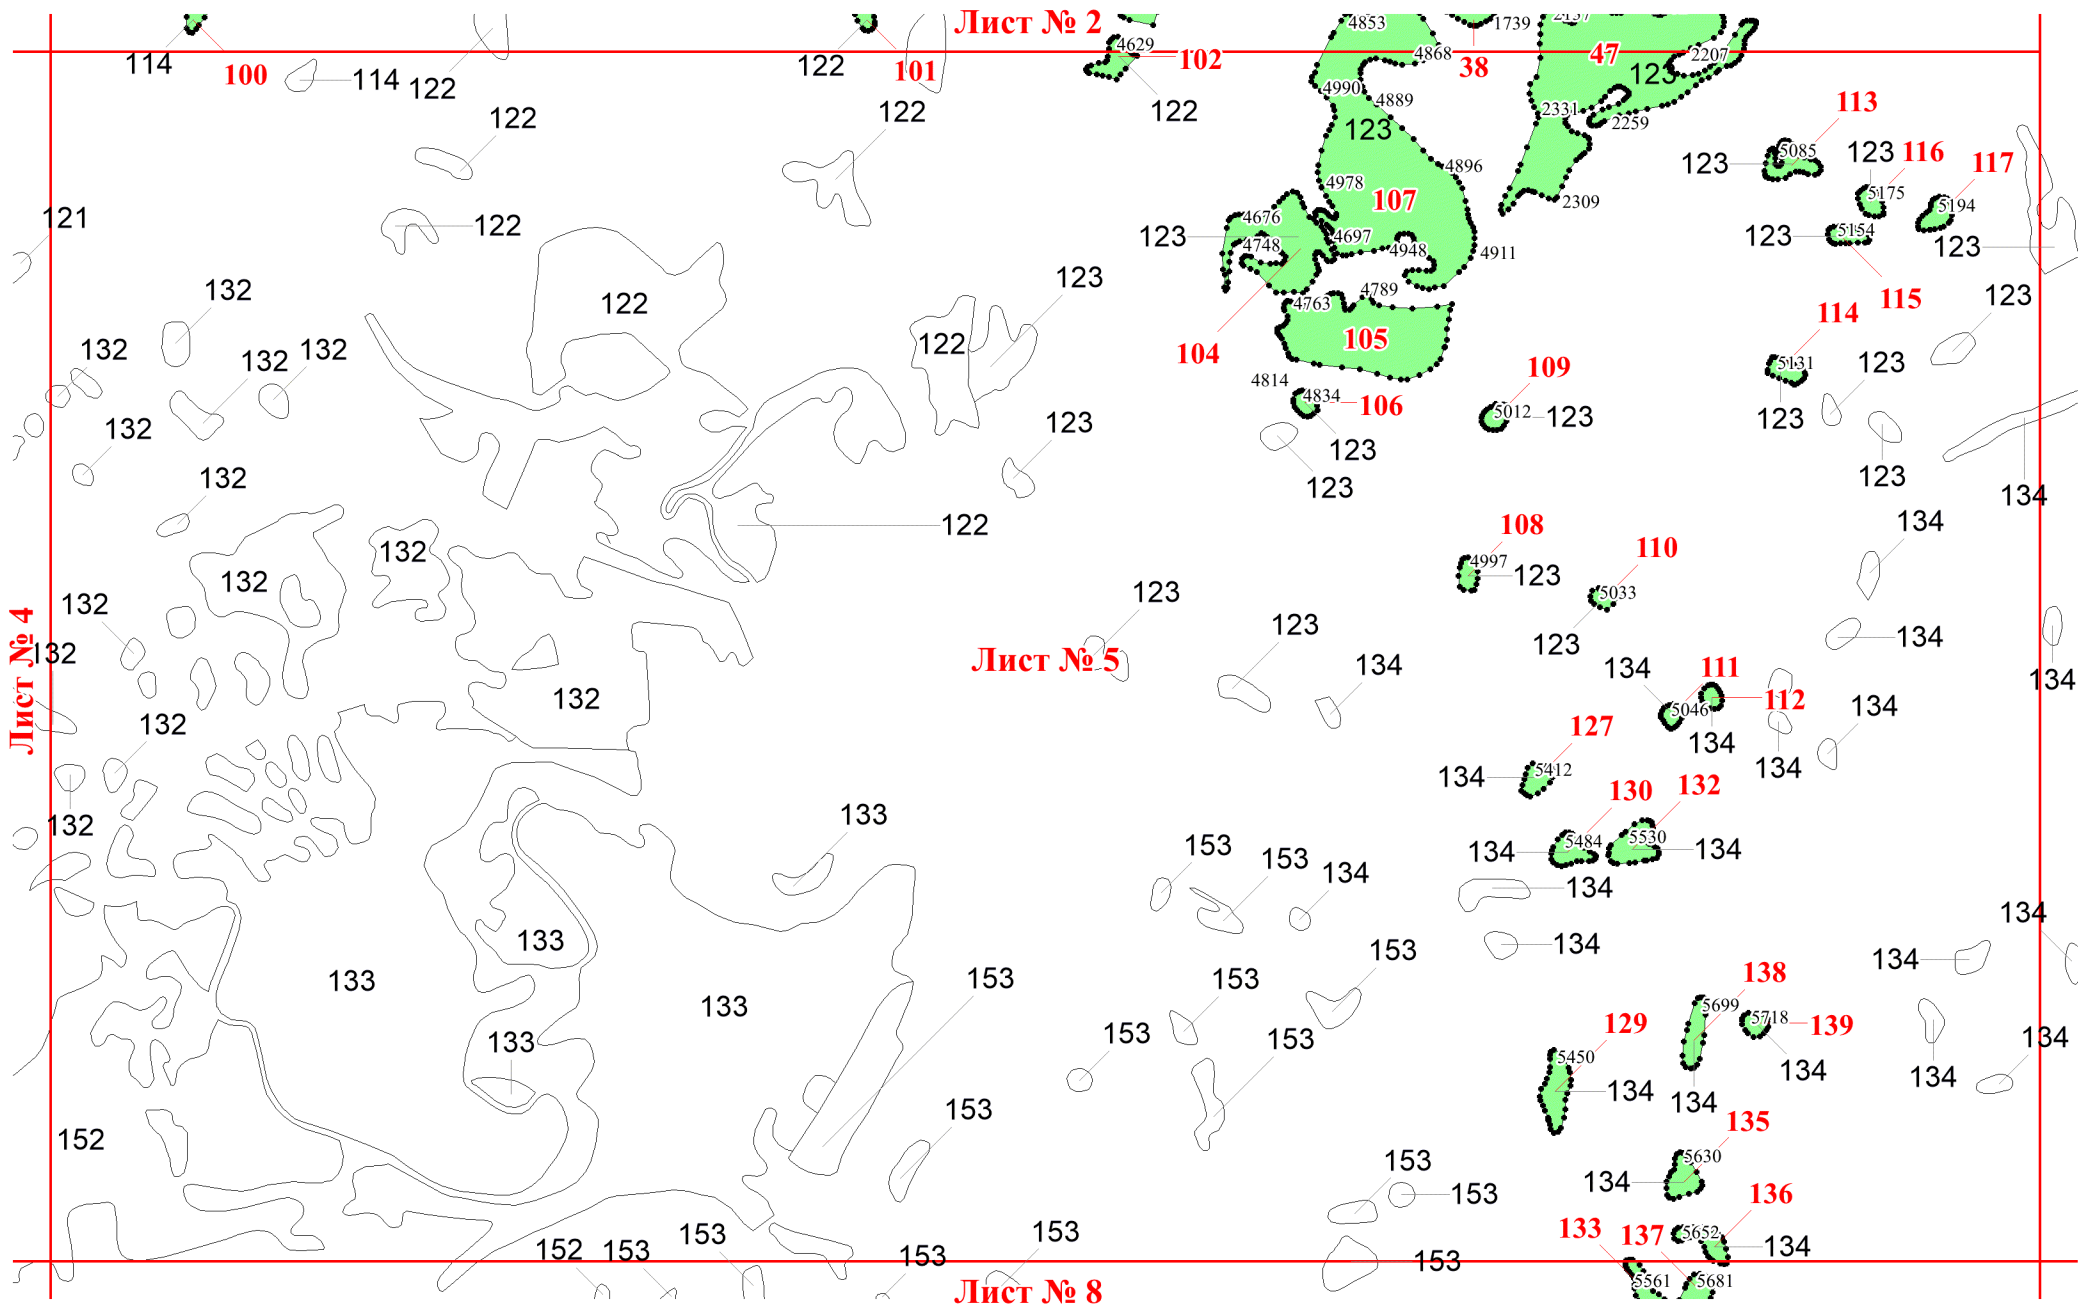

**Графическое описание местоположения
 границ земель, на которых
 располагаются особо защитные участки
 лесов «небольшие участки лесов,
 расположенные среди безлесных
 пространств», на территории
 Сухобузимского участкового
 лесничества Сухобузимского
 лесничества Красноярского края**

Приложение № 37 к приказу Рослесхоза
 от 28.05.2024 № 370

Используемые условные знаки и обозначения:

- 25 Границы и номера лесных кварталов
- 7 Номера участков
- 10 • Номера характерных точек границ объекта
- Лист №1 Границы и номера листов
- Границы особо защитных участков лесов