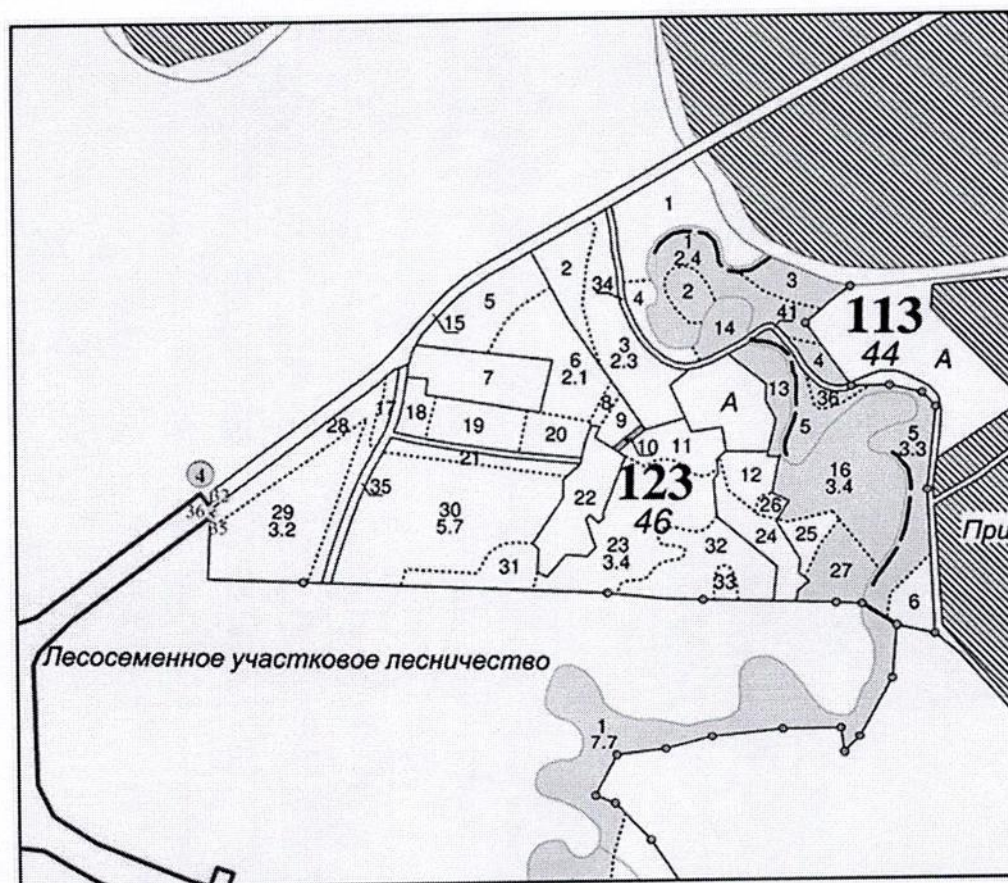

Опытное участковое лесничество