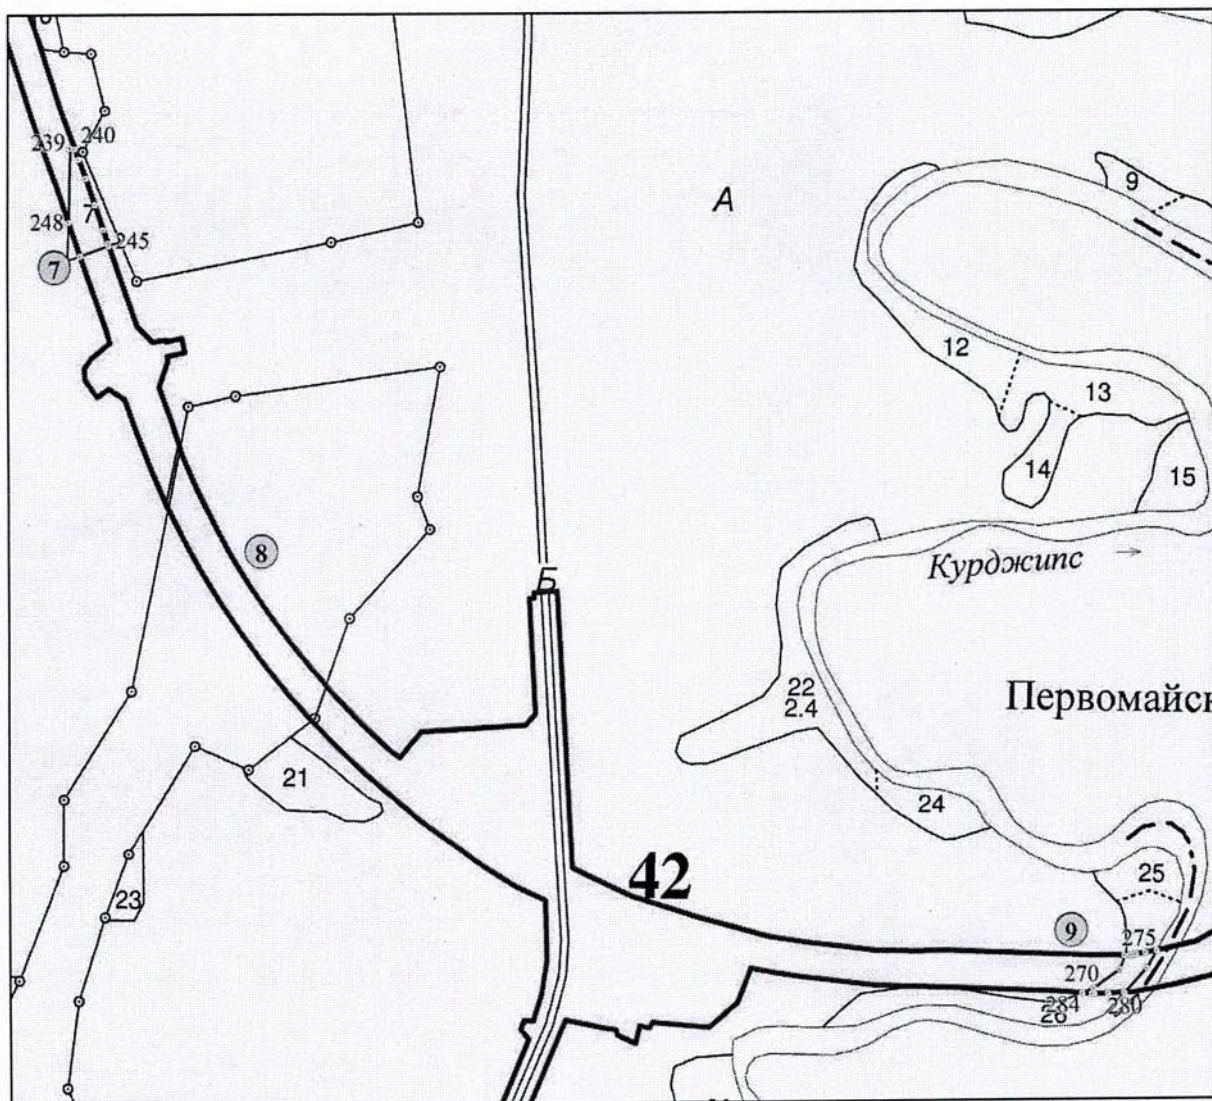

Лесной участок площадью 1,1332 га, расположенный в квартале 112
(части выделов 2, 7)

Лесной участок площадью 1,7234 га, расположенный в квартале 121
(части выделов 1, 5)

Лесной участок площадью 6,2700 га, расположенный в квартале 122
(части выделов 9, 10, 11, 12, 14)

Ханское сельское участковое лесничество

Лесной участок площадью 2,0276 га, расположенный в квартале 42
(часть выдела 1)

Лесной участок площадью 0,2811 га, расположенный в квартале 42
(часть выдела 5)

Лесной участок площадью 0,4277 га, расположенный в квартале 42
(часть выдела 7)

Лесной участок площадью 0,2257 га, расположенный в квартале 42
(часть выдела 26)

Условные обозначения:

_____ - границы лесного участка