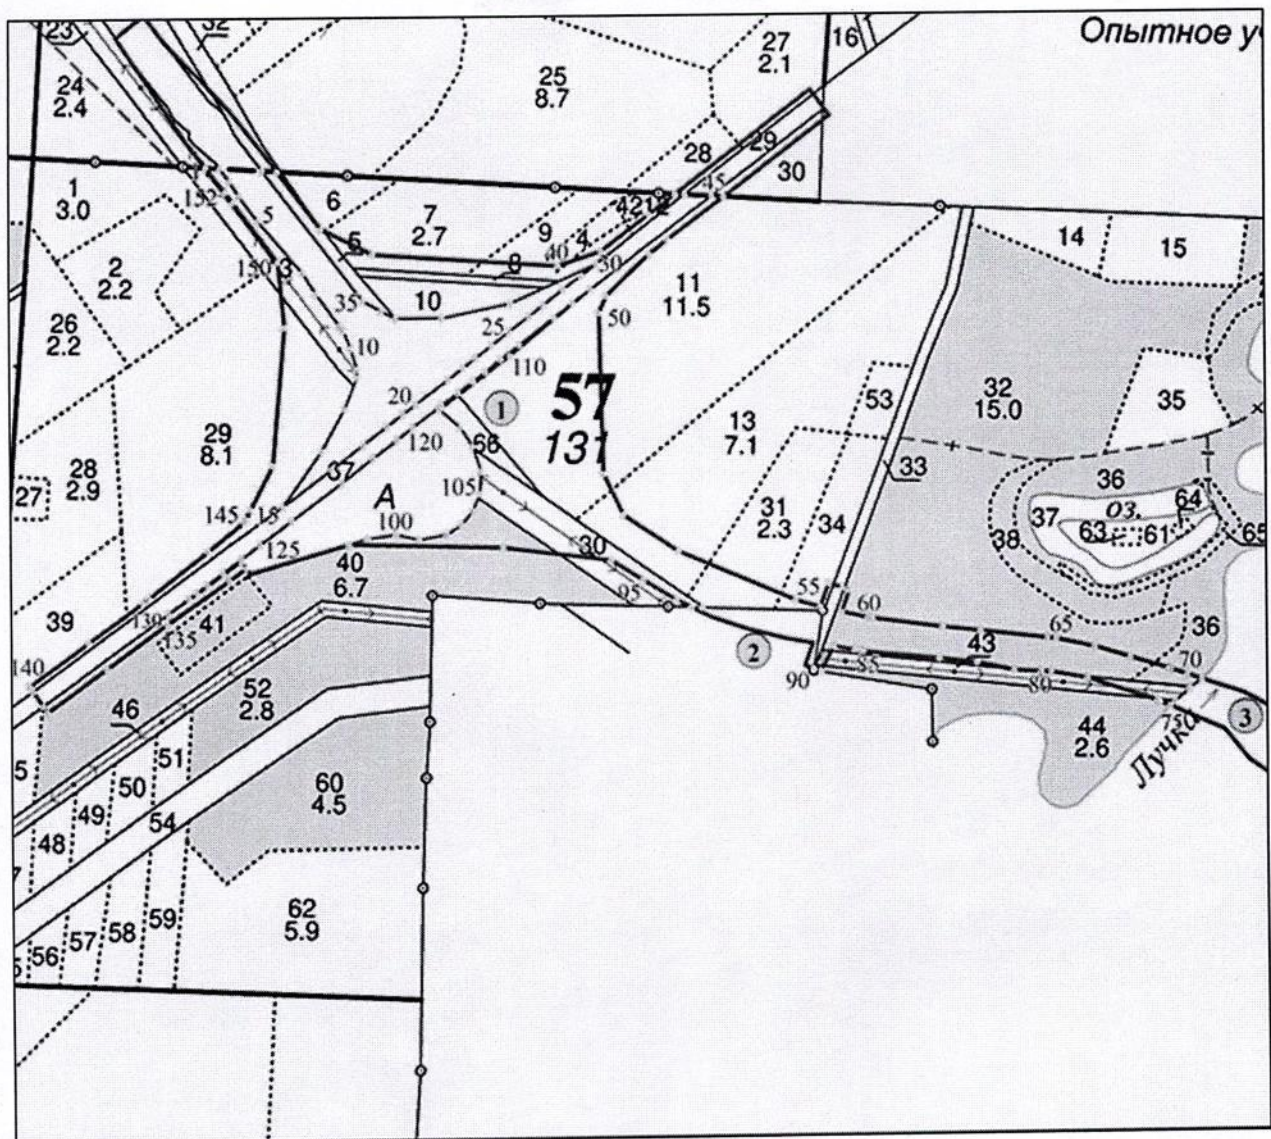

Лесосеменное участковое лесничество

Лесной участок площадью 0,2392 га, расположенный в квартале 42
(часть выдела 23)

Лесной участок площадью 0,2110 га, расположенный в квартале 42
(части выделов 31, 32)

Лесной участок площадью 1,1332 га, расположенный в квартале 112
(части выделов 2, 7)

Лесной участок площадью 1,7234 га, расположенный в квартале 121
(части выделов 1, 5)

Лесной участок площадью 6,2700 га, расположенный в квартале 122
(части выделов 9, 10, 11, 12, 14)

Ханское сельское участковое лесничество

Лесной участок площадью 2,0276 га, расположенный в квартале 42
(часть выдела 1)

Лесной участок площадью 0,2811 га, расположенный в квартале 42
(часть выдела 5)

Лесной участок площадью 0,4277 га, расположенный в квартале 42
(часть выдела 7)

Лесной участок площадью 0,2257 га, расположенный в квартале 42
(часть выдела 26)

Условные обозначения:

_____ - границы лесного участка