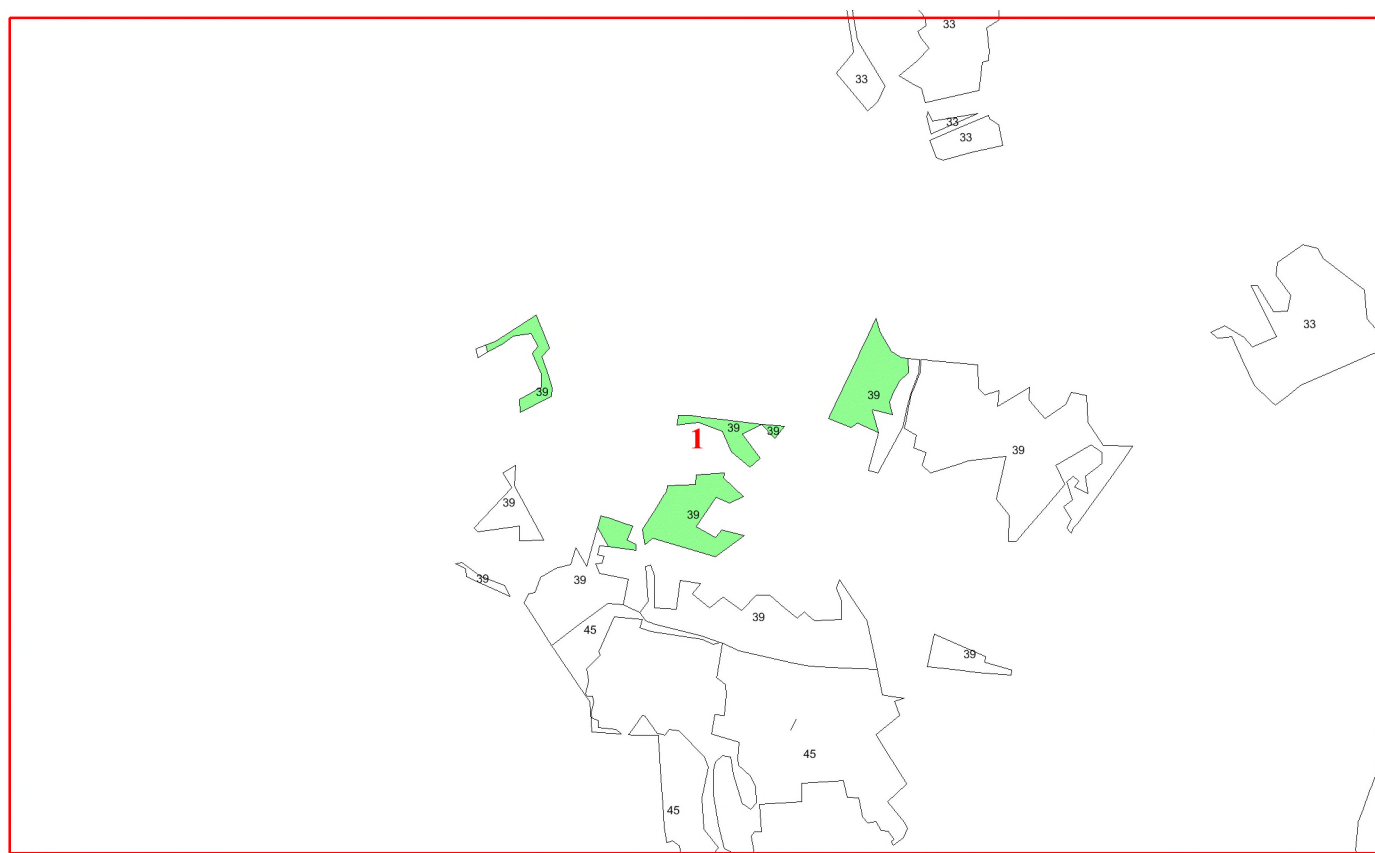

**Графическое описание местоположения
границ земель, на которых
располагаются особо защитные участки
лесов «участки лесов вокруг лечебных
и оздоровительных учреждений», на
территории Калязинского участкового
лесничества Калязинского лесничества
Тверской области**

Приложение № 2 к приказу Рослесхоза
от 17.06.2024 № 446

Используемые условные знаки и обозначения:

- 25 Границы и номера лесных кварталов
- 7 Номера участков
- 10 ● Номера характерных точек границ объекта
- Лист №1 Границы и номера листов
- Границы особо защитных участков лесов