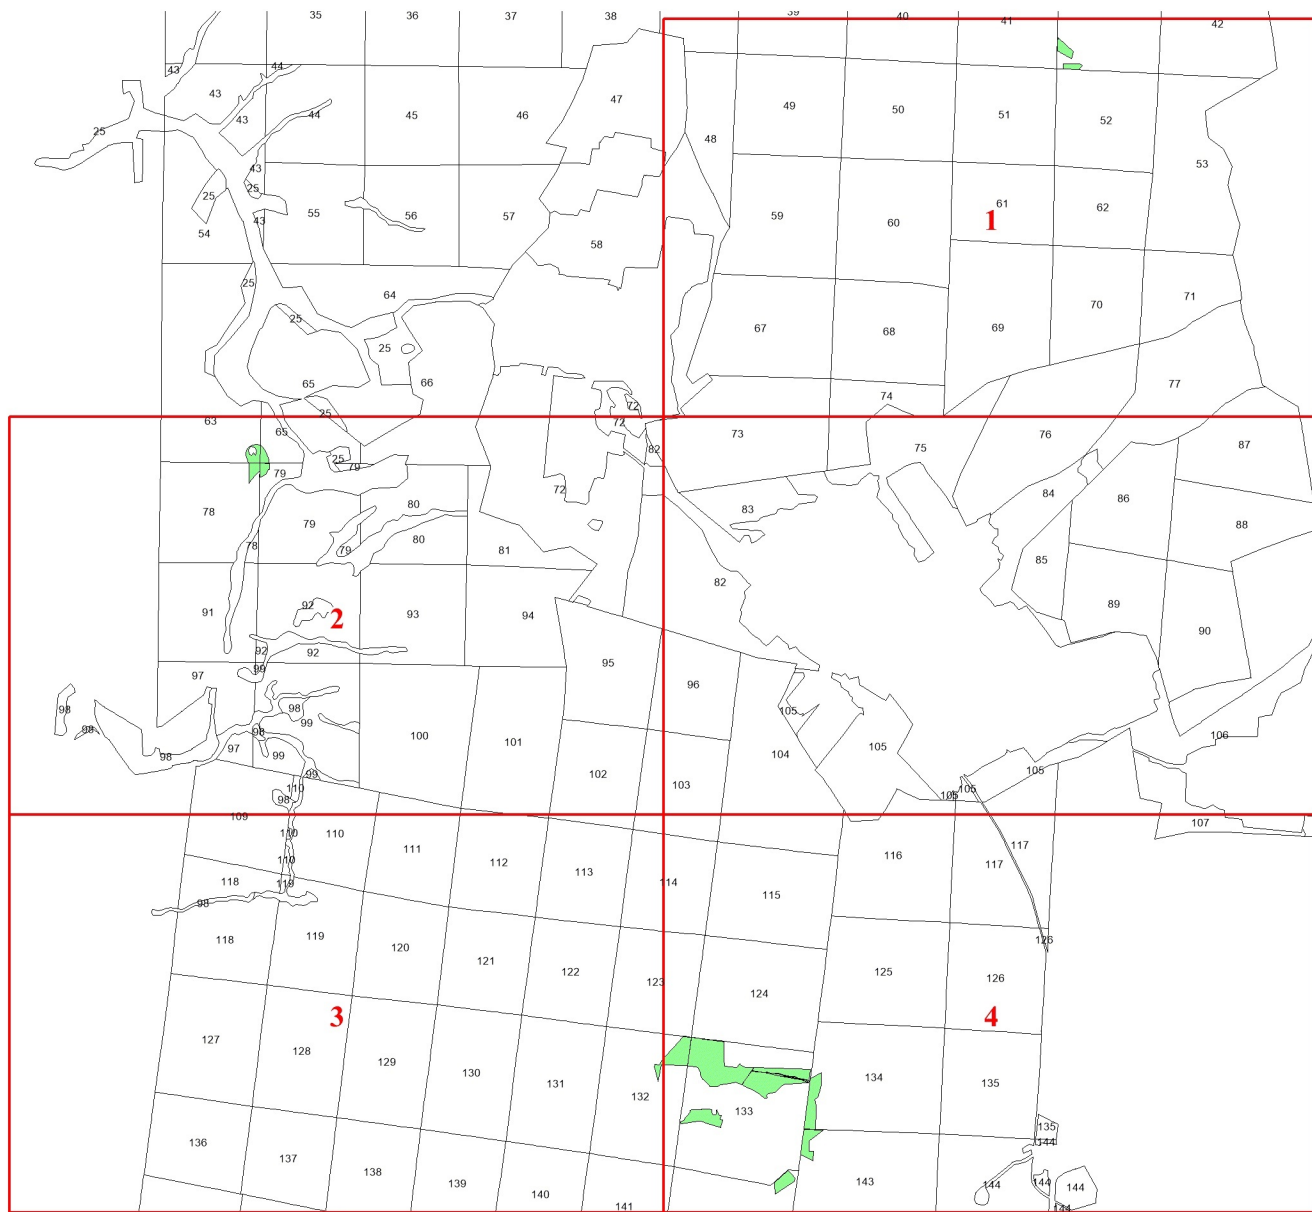

**Графическое описание местоположения
границ земель, на которых
располагаются особо защитные участки
лесов «берегозащитные, почвозащитные
участки лесов, расположенные вдоль
водных объектов, склонов оврагов», на
территории Краснобогатырского
участкового лесничества Андреевского
лесничества Владимирской области**

Приложение №121
29.05.2024 378

Используемые условные знаки и обозначения:

- 25 Границы и номера лесных кварталов
- 7 Номера участков
- 10 ● Номера характерных точек границ объекта
- Лист №1 Границы и номера листов
- Границы особо защитных участков лесов

Лист № 2

Лист № 3

Лист № 4

7

75

Лист № 3

Лист № 4