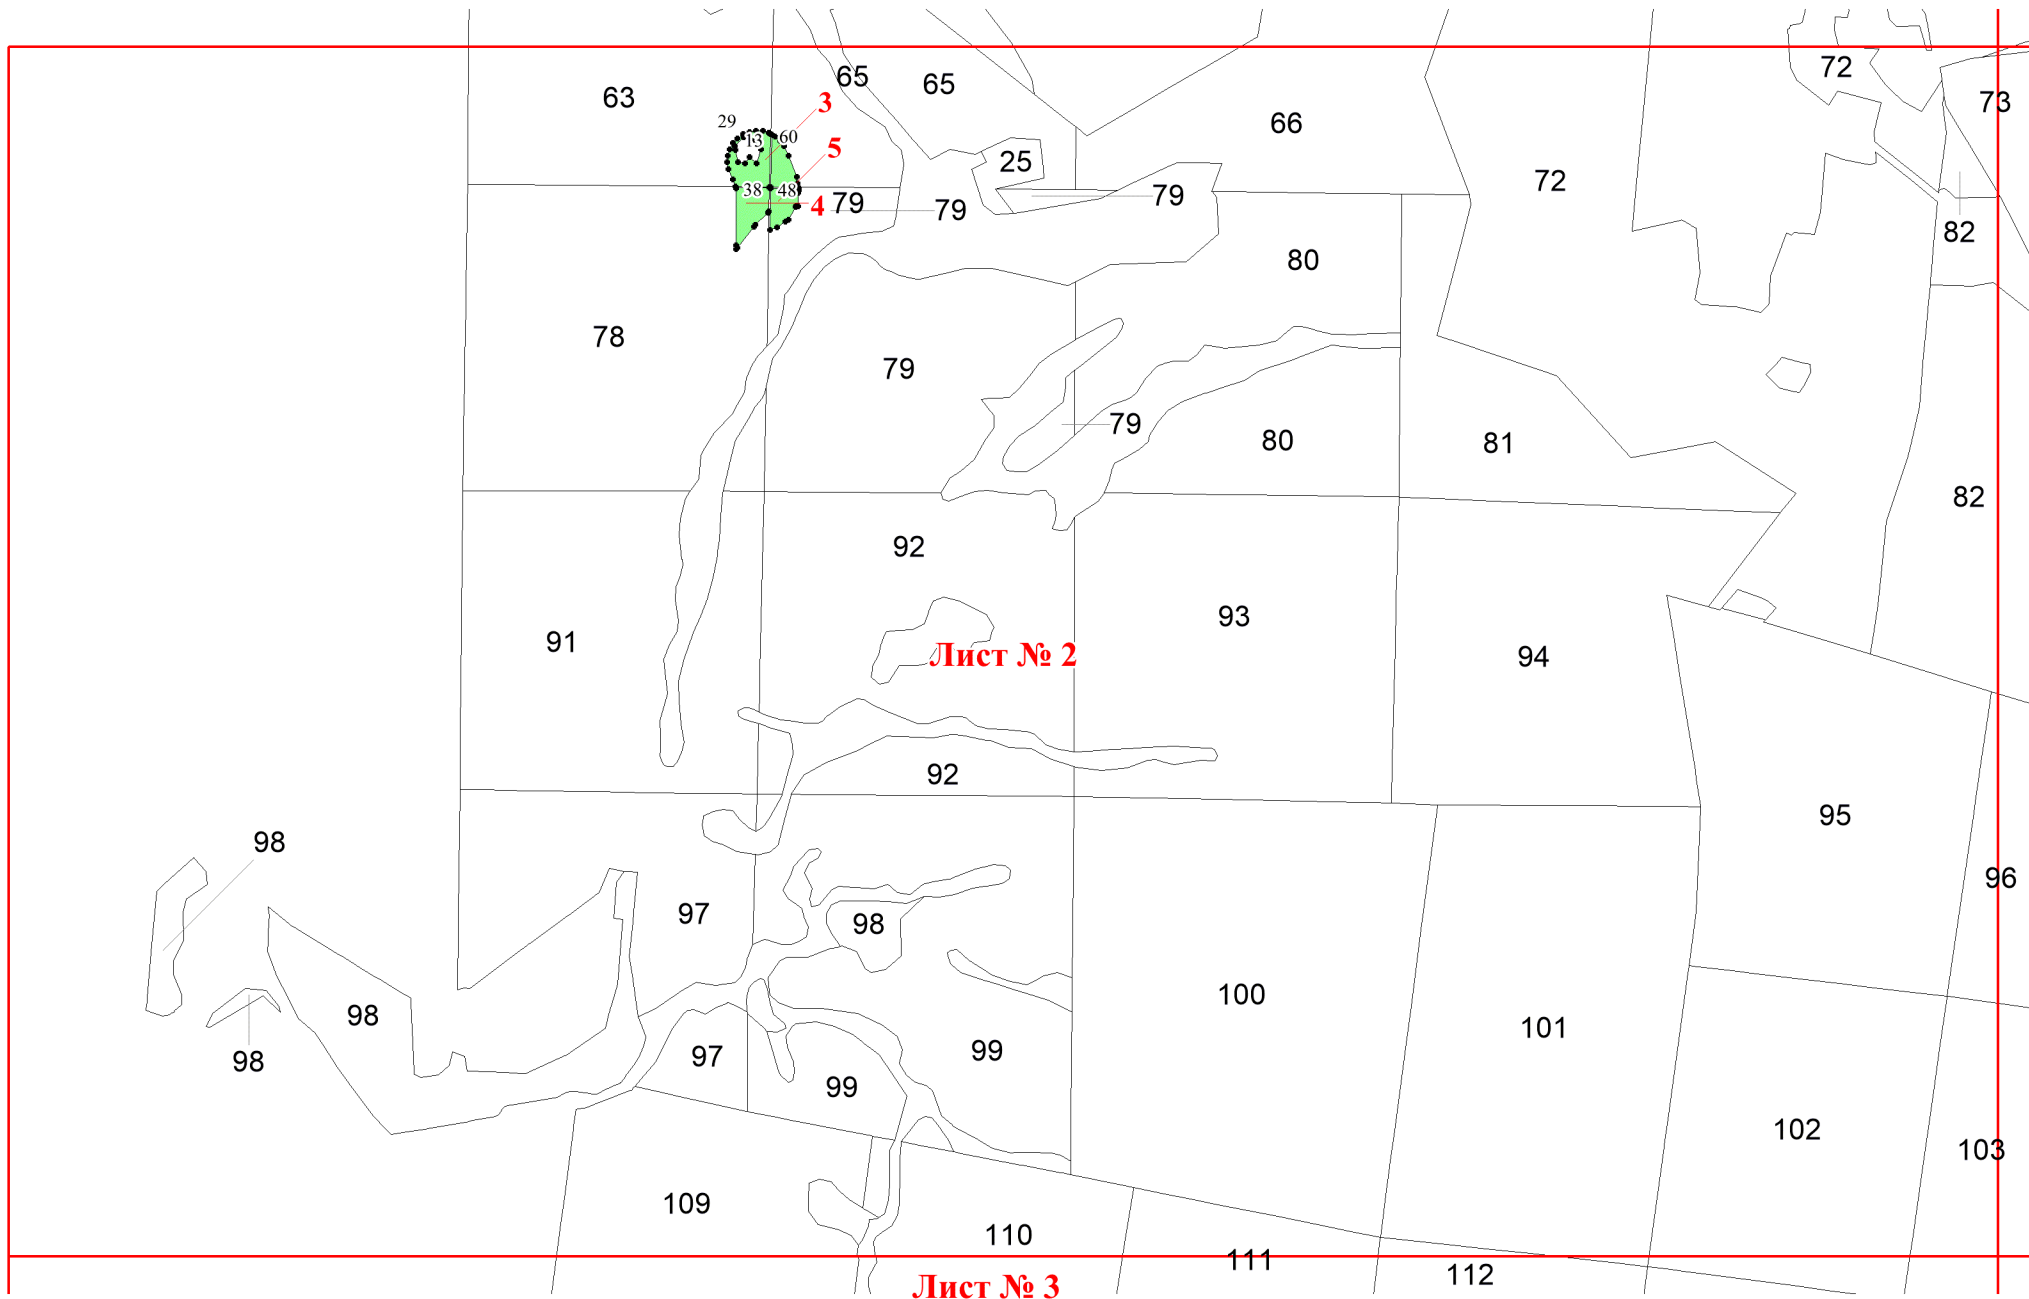

**Графическое описание местоположения
границ земель, на которых
располагаются особо защитные участки
лесов «берегозащитные, почвозащитные
участки лесов, расположенные вдоль
водных объектов, склонов оврагов», на
территории Краснобогатырского
участкового лесничества Андреевского
лесничества Владимирской области**

Приложение №121
29.05.2024 378

Используемые условные знаки и обозначения:

- 25 Границы и номера лесных кварталов
- 7 Номера участков
- 10 ● Номера характерных точек границ объекта
- Лист №1 Границы и номера листов
- Границы особо защитных участков лесов

Лист № 2

Лист № 3

Лист № 4

7

75

Лист № 3

Лист № 4