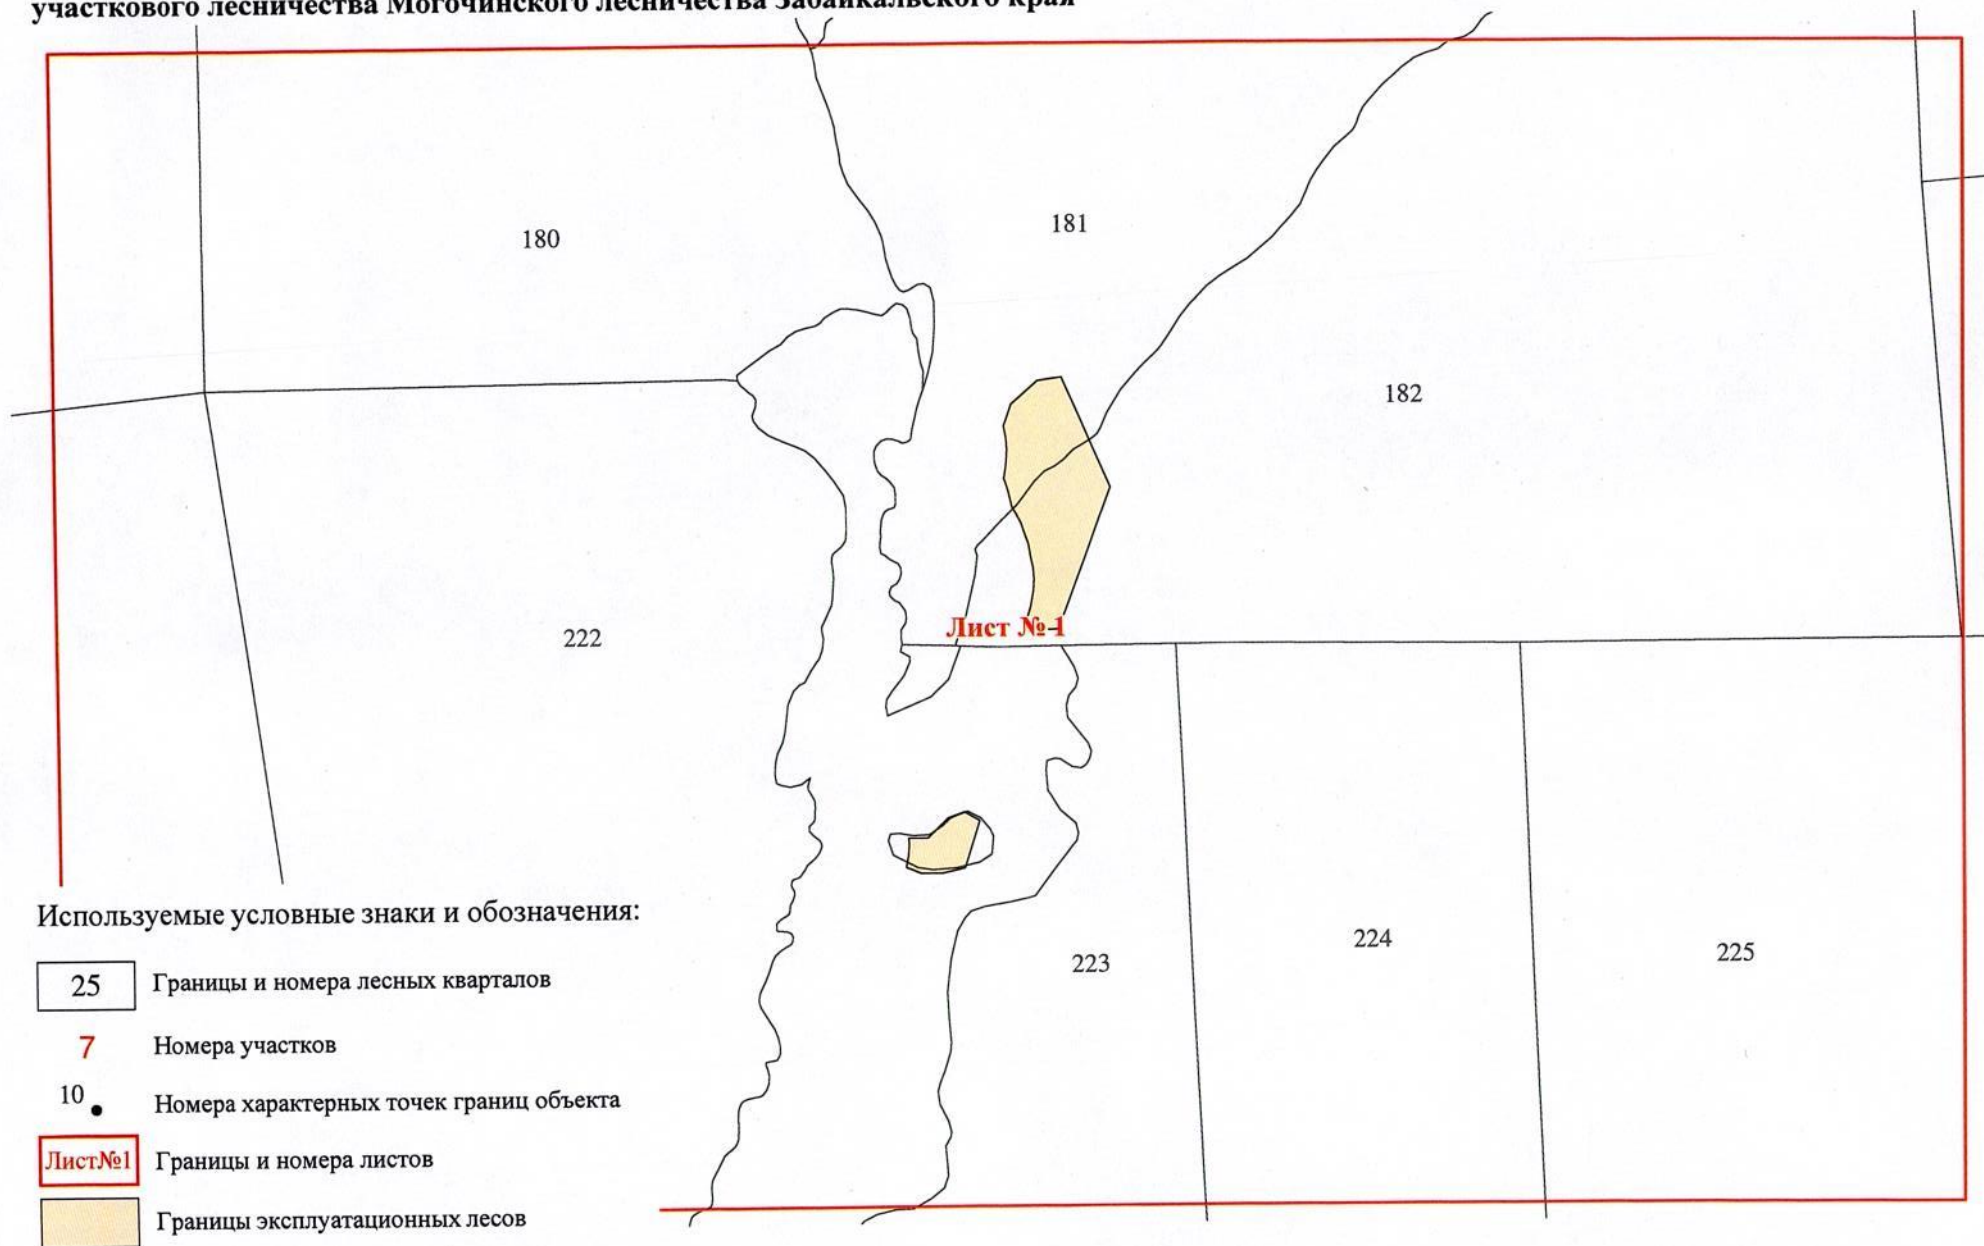

Графическое описание местоположения границ земель, на которых  
располагаются эксплуатационные леса, на территории Могочинского  
участкового лесничества Могочинского лесничества Забайкальского края

Приложение № 6 к приказу Рослесхоза  
от 04.05.2024 № 259

179

180

181

182

222

**Лист № 1**

221

223

224

225