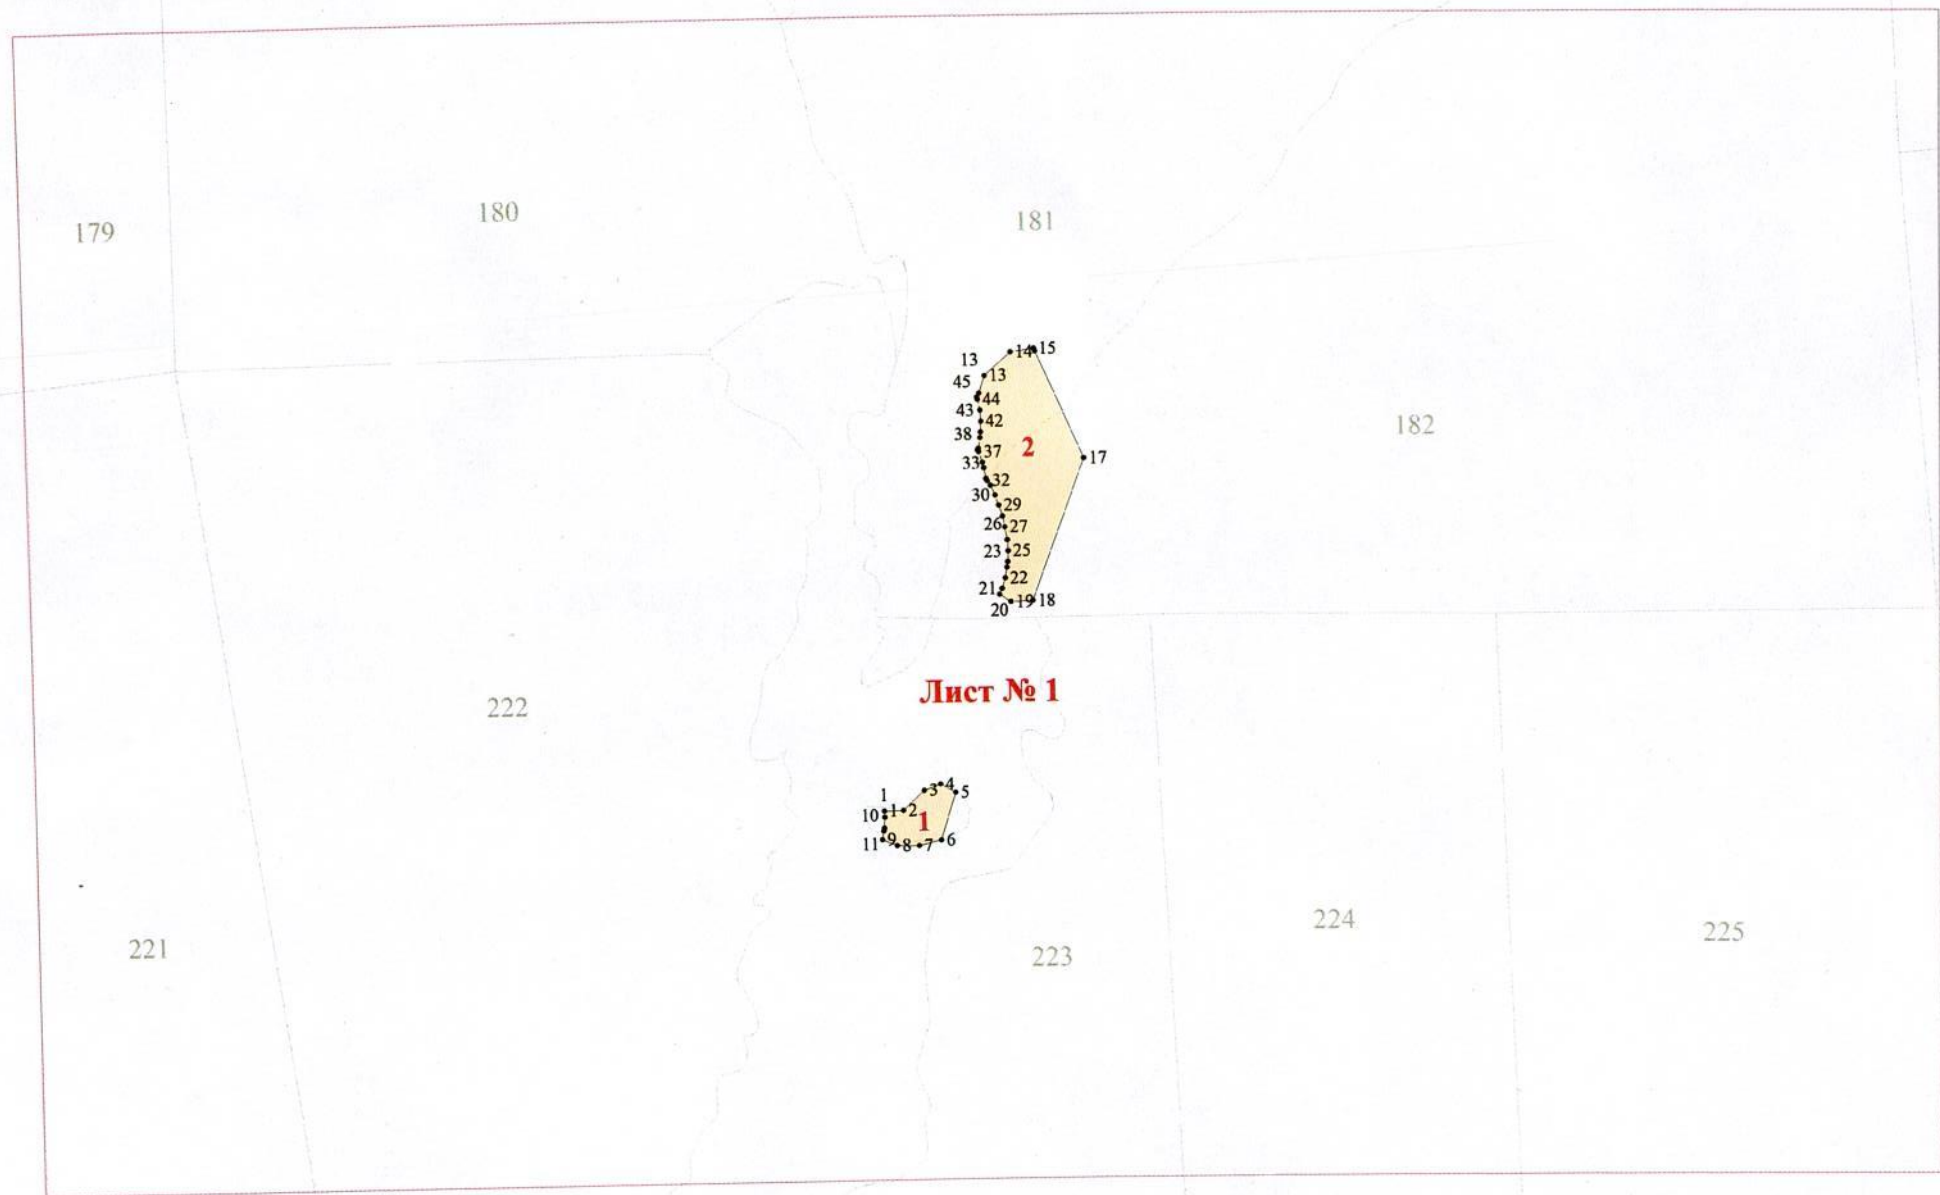

Графическое описание местоположения границ земель, на которых  
располагаются эксплуатационные леса, на территории Могочинского  
участкового лесничества Могочинского лесничества Забайкальского края

Приложение № 6 к приказу Рослесхоза  
от 04.05.2024 № 259

179

180

181

182

222

**Лист № 1**

221

223

224

225