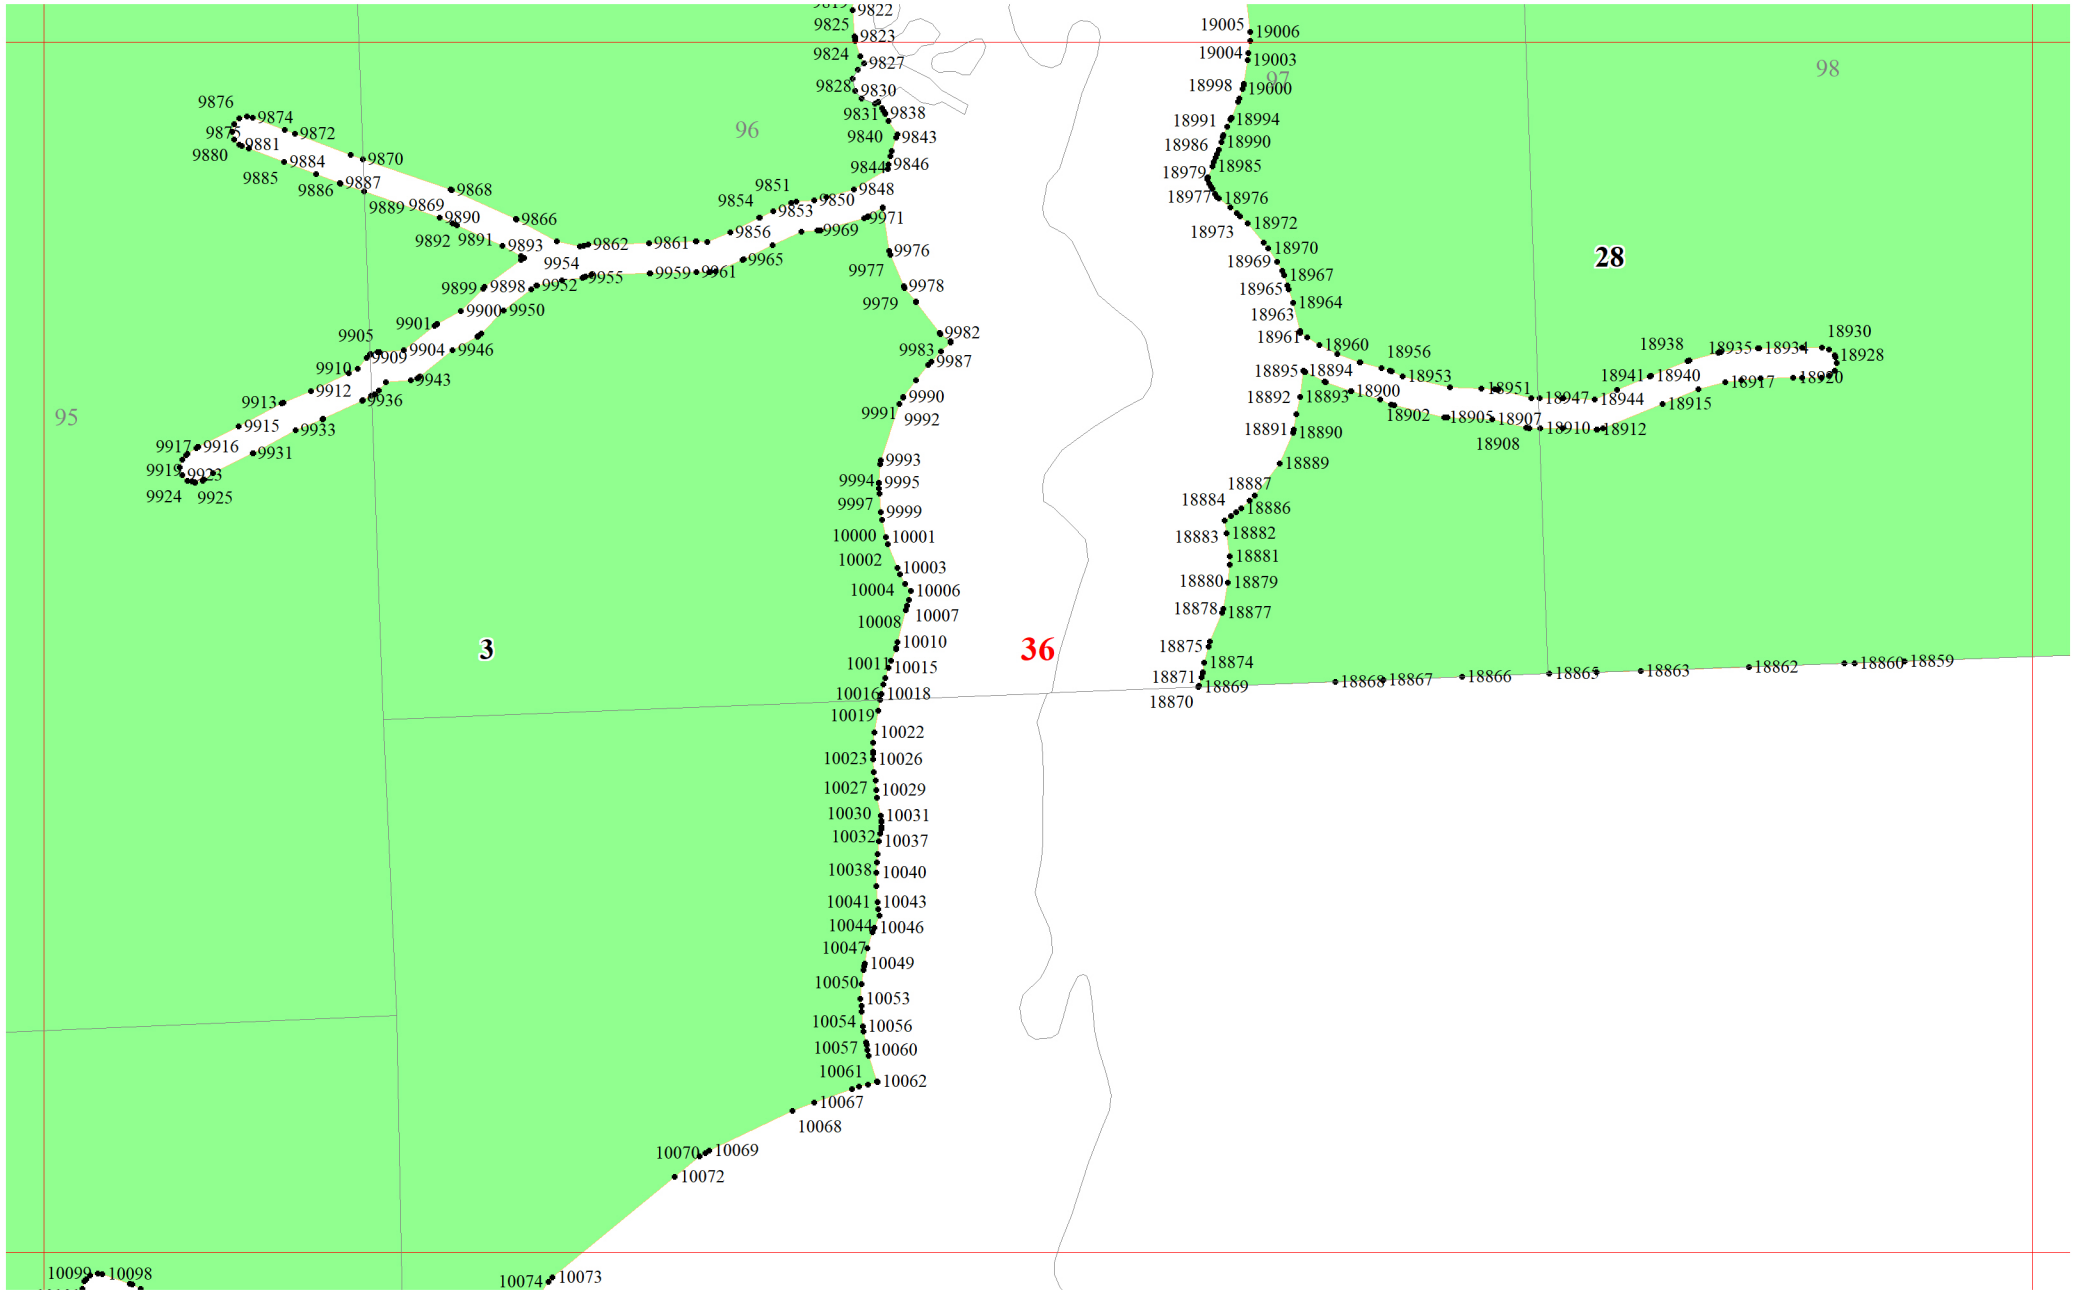

**Графическое описание местоположения границ земель, на которых
располагаются эксплуатационные леса, на территории Рудногорского участкового лесничества
Нижеилимского лесничества Иркутской области**

Приложение № 20 к приказу Рослесхоза
от 10.06.2024 № 434

Используемые условные знаки и обозначения:

- 25 Границы и номера лесных кварталов
- 1 Номера участков
- 1• Номера характерных точек границ объекта
- 1 Границы и номера листов
- Границы лесов, расположенных в эксплуатационных лесах

16

23

30

37