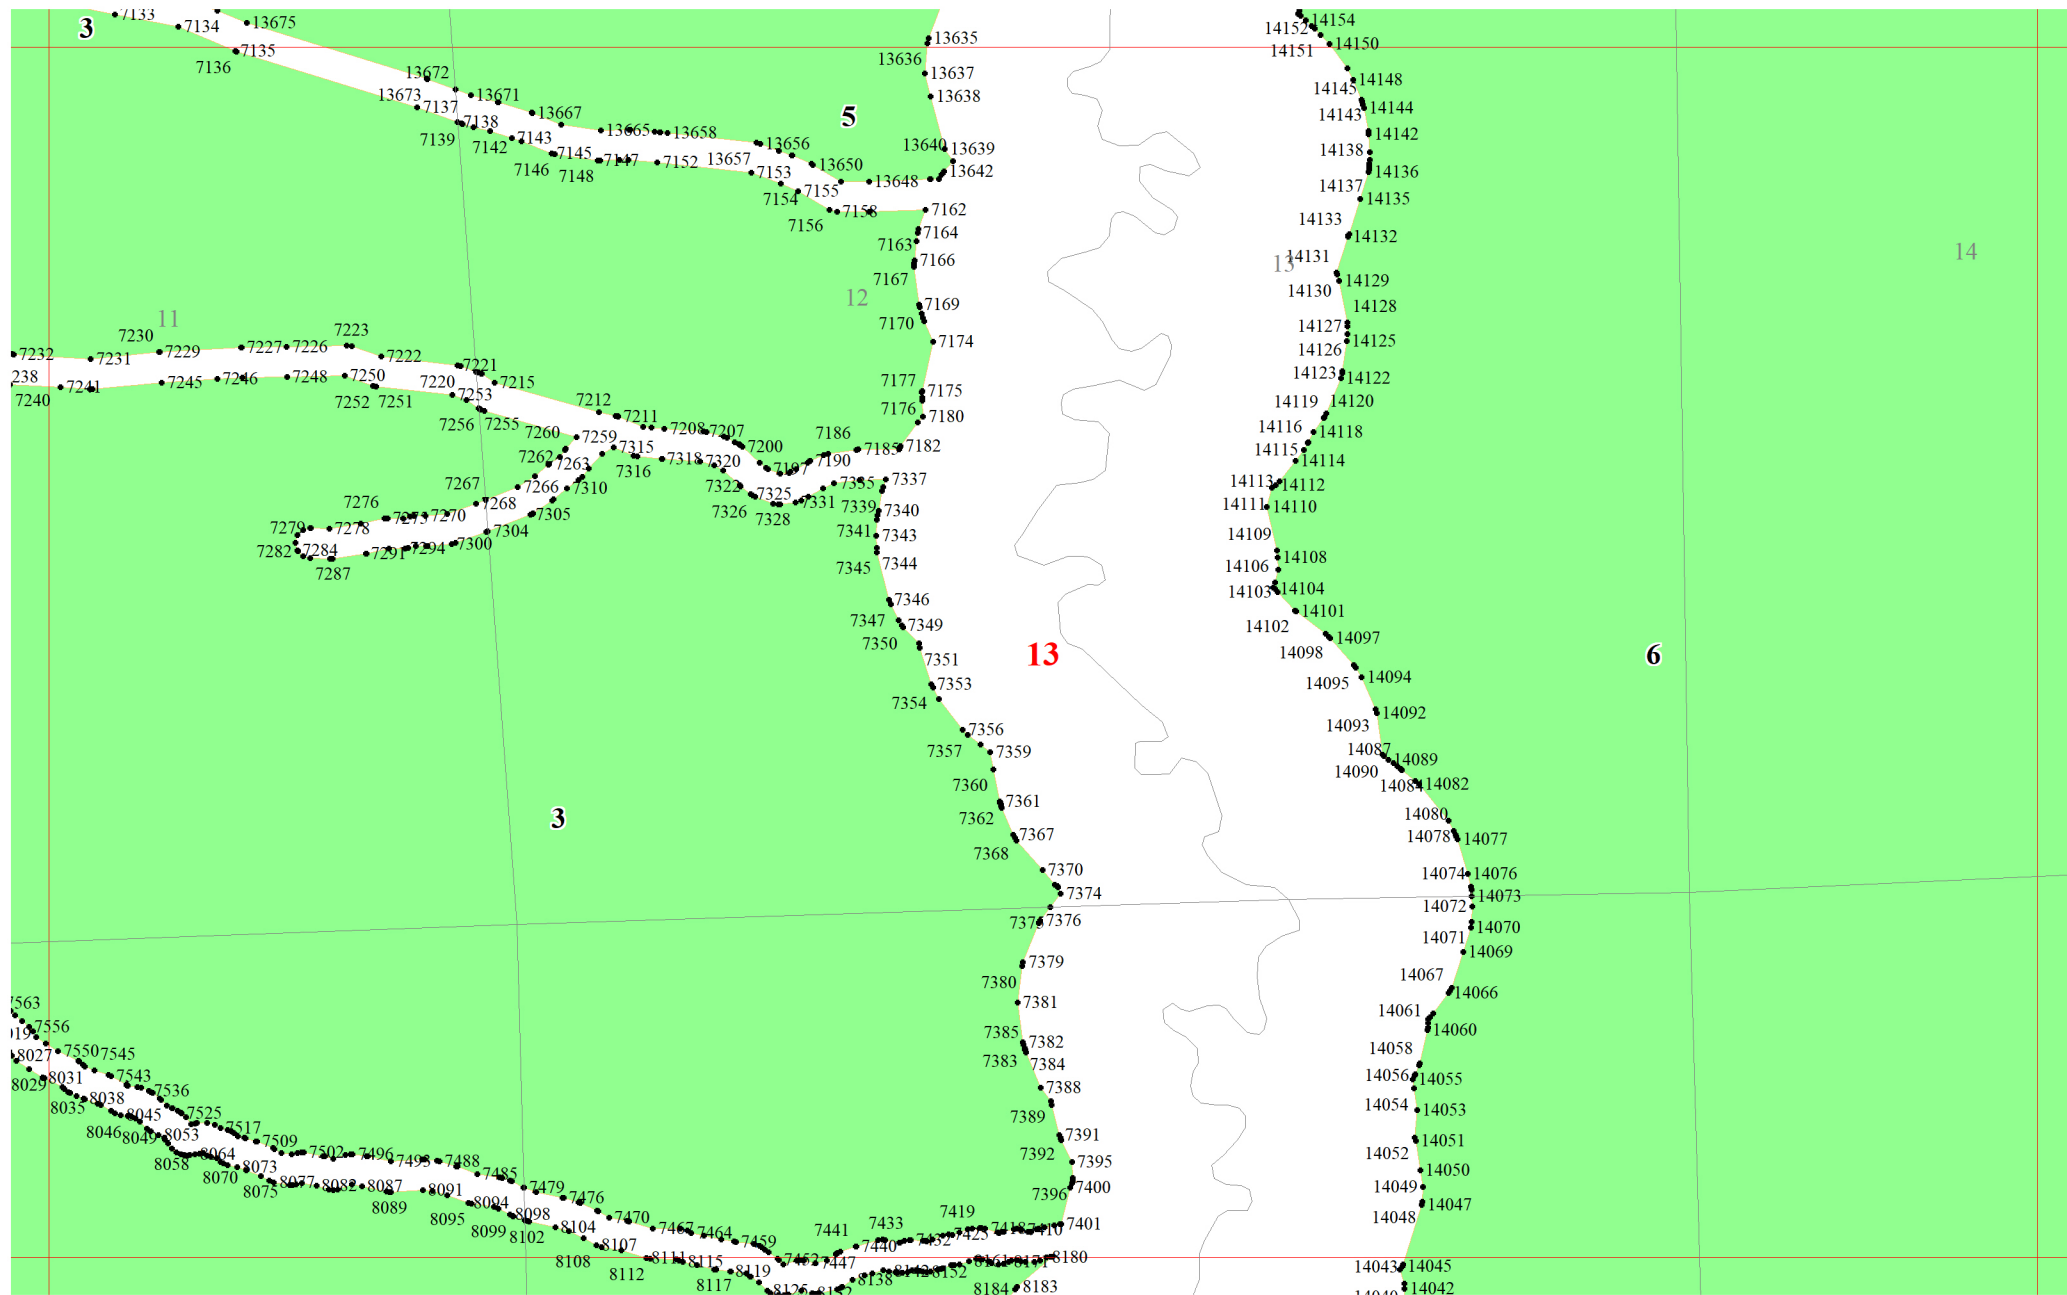

**Графическое описание местоположения границ земель, на которых
располагаются эксплуатационные леса, на территории Рудногорского участкового лесничества
Нижеилимского лесничества Иркутской области**

Приложение № 20 к приказу Рослесхоза
от 10.06.2024 № 434

Используемые условные знаки и обозначения:

- 25 Границы и номера лесных кварталов
- 1 Номера участков
- 1• Номера характерных точек границ объекта
- 1 Границы и номера листов
- Границы лесов, расположенных в эксплуатационных лесах

4

5

5

6

7

8

6

U U

16

23

30

37