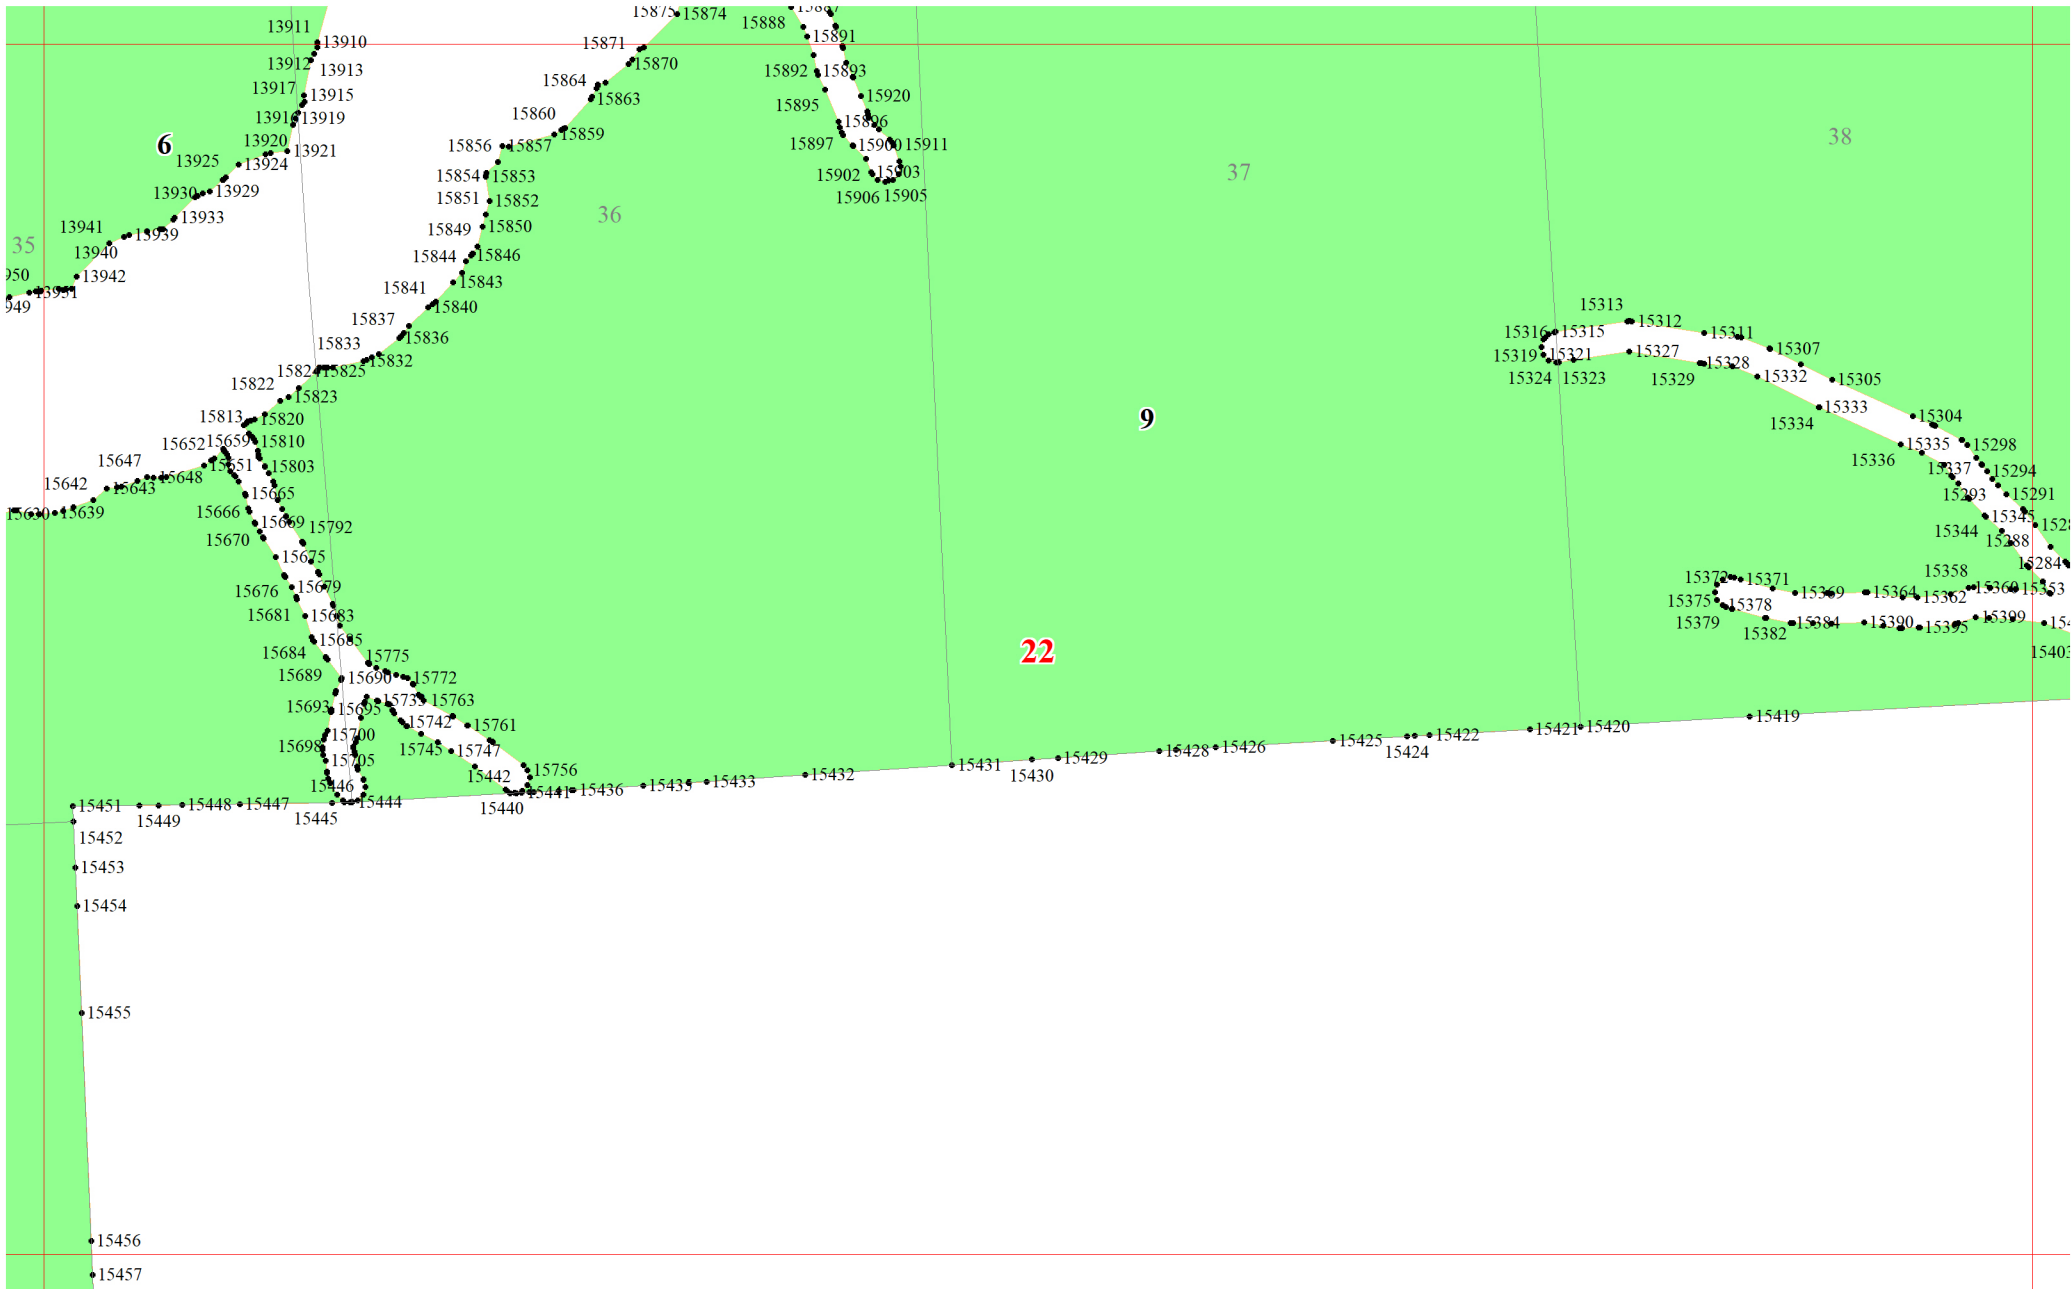

**Графическое описание местоположения границ земель, на которых
располагаются эксплуатационные леса, на территории Рудногорского участкового лесничества
Нижеилимского лесничества Иркутской области**

Приложение № 20 к приказу Рослесхоза
от 10.06.2024 № 434

Используемые условные знаки и обозначения:

- 25 Границы и номера лесных кварталов
- 1 Номера участков
- 1• Номера характерных точек границ объекта
- 1 Границы и номера листов
- Границы лесов, расположенных в эксплуатационных лесах

16

23

30

37