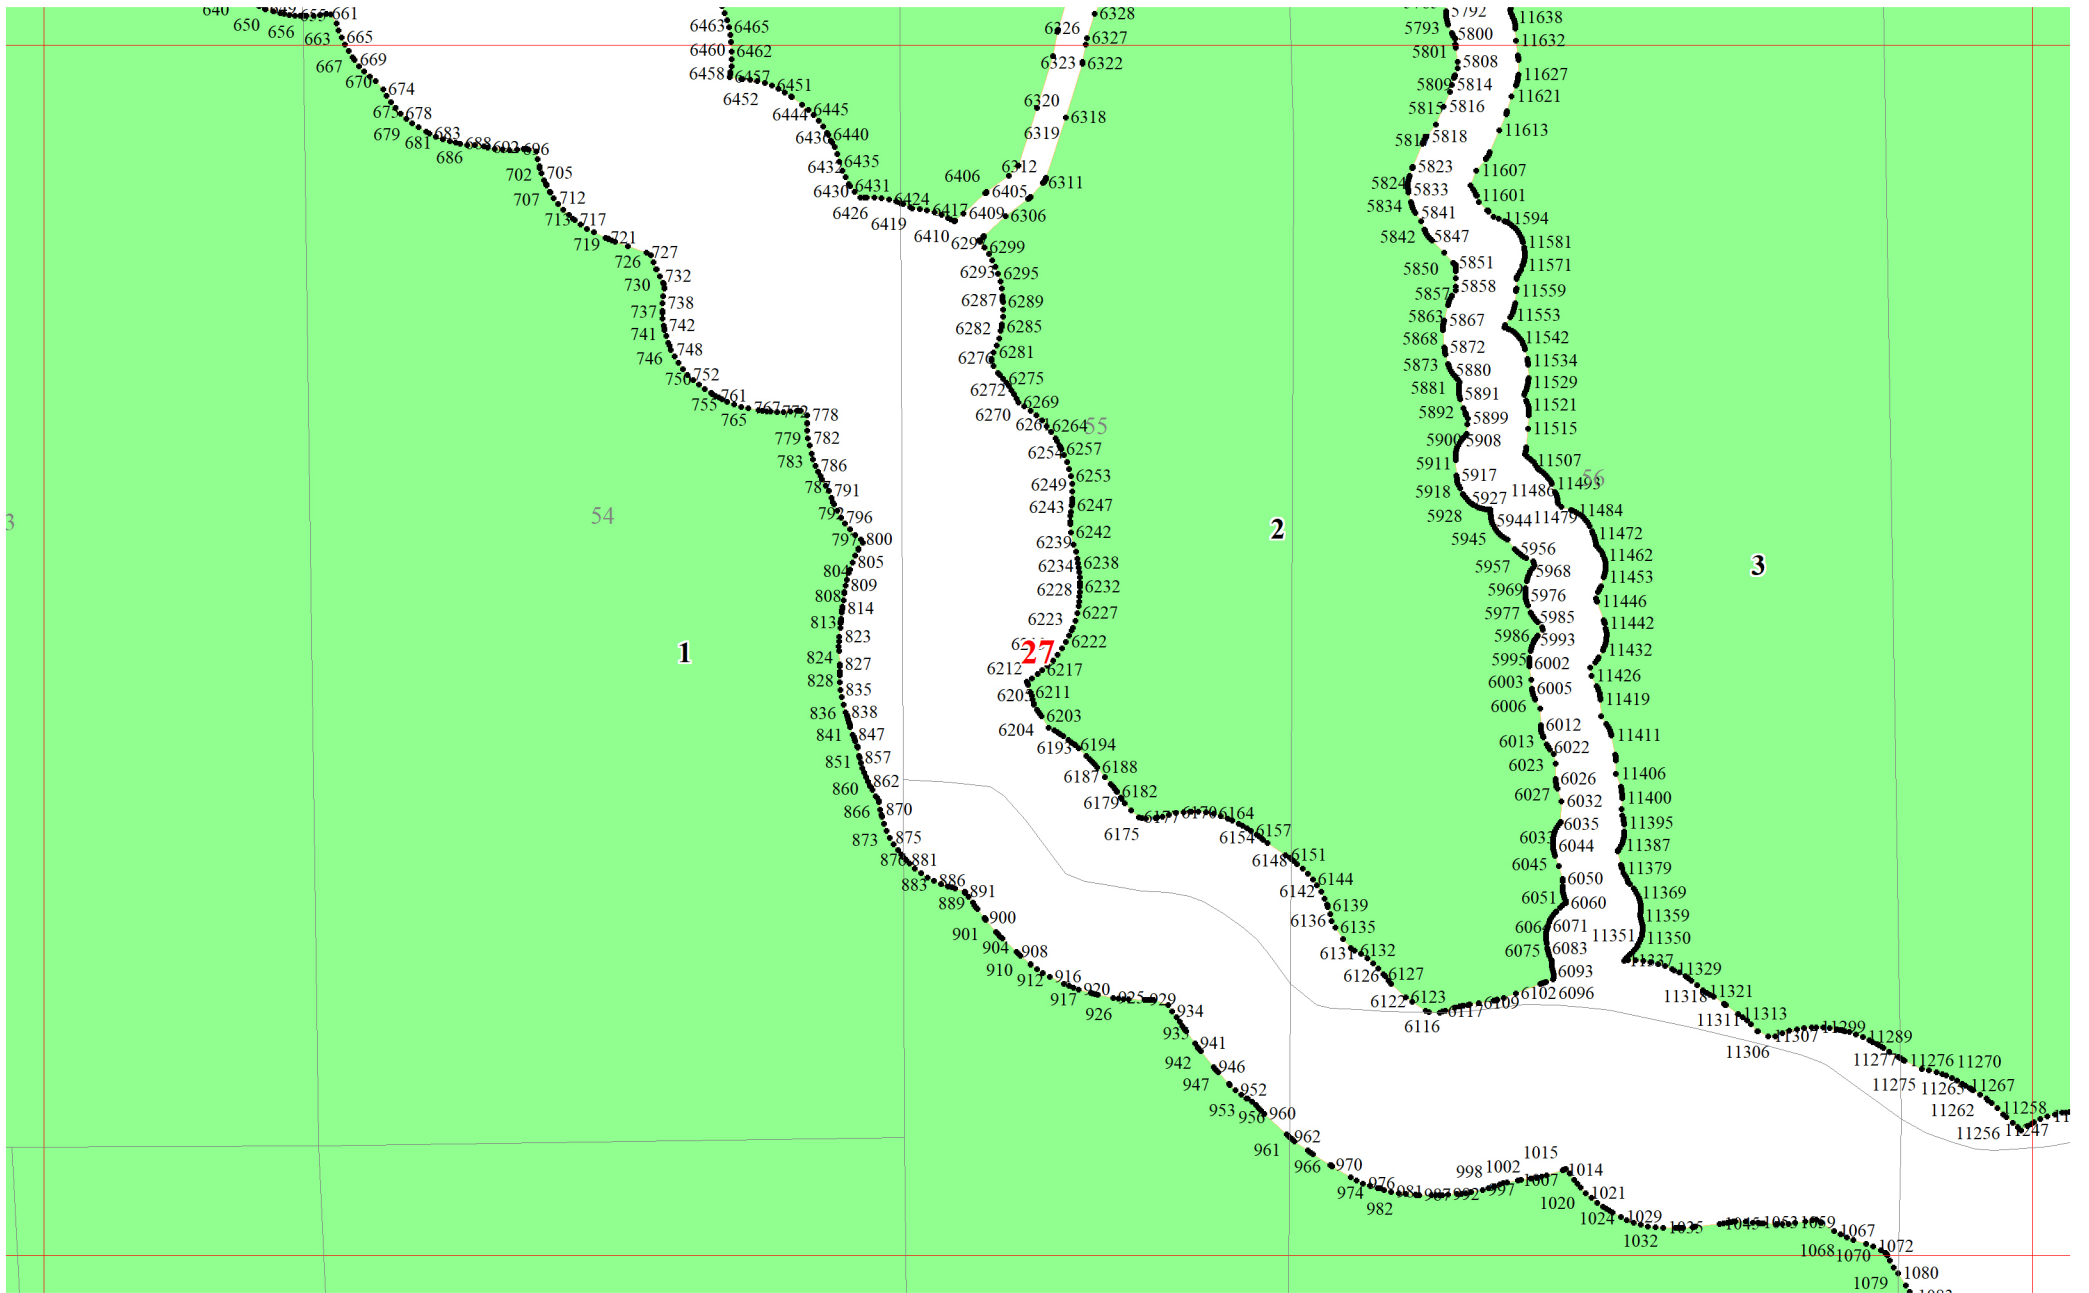

**Графическое описание местоположения границ земель, на которых
располагаются эксплуатационные леса, на территории Рудногорского участкового лесничества
Нижеилимского лесничества Иркутской области**

Приложение № 20 к приказу Рослесхоза
от 10.06.2024 № 434

Используемые условные знаки и обозначения:

- 25 Границы и номера лесных кварталов
- 1 Номера участков
- 1• Номера характерных точек границ объекта
- 1 Границы и номера листов
- Границы лесов, расположенных в эксплуатационных лесах

16

23

30

37