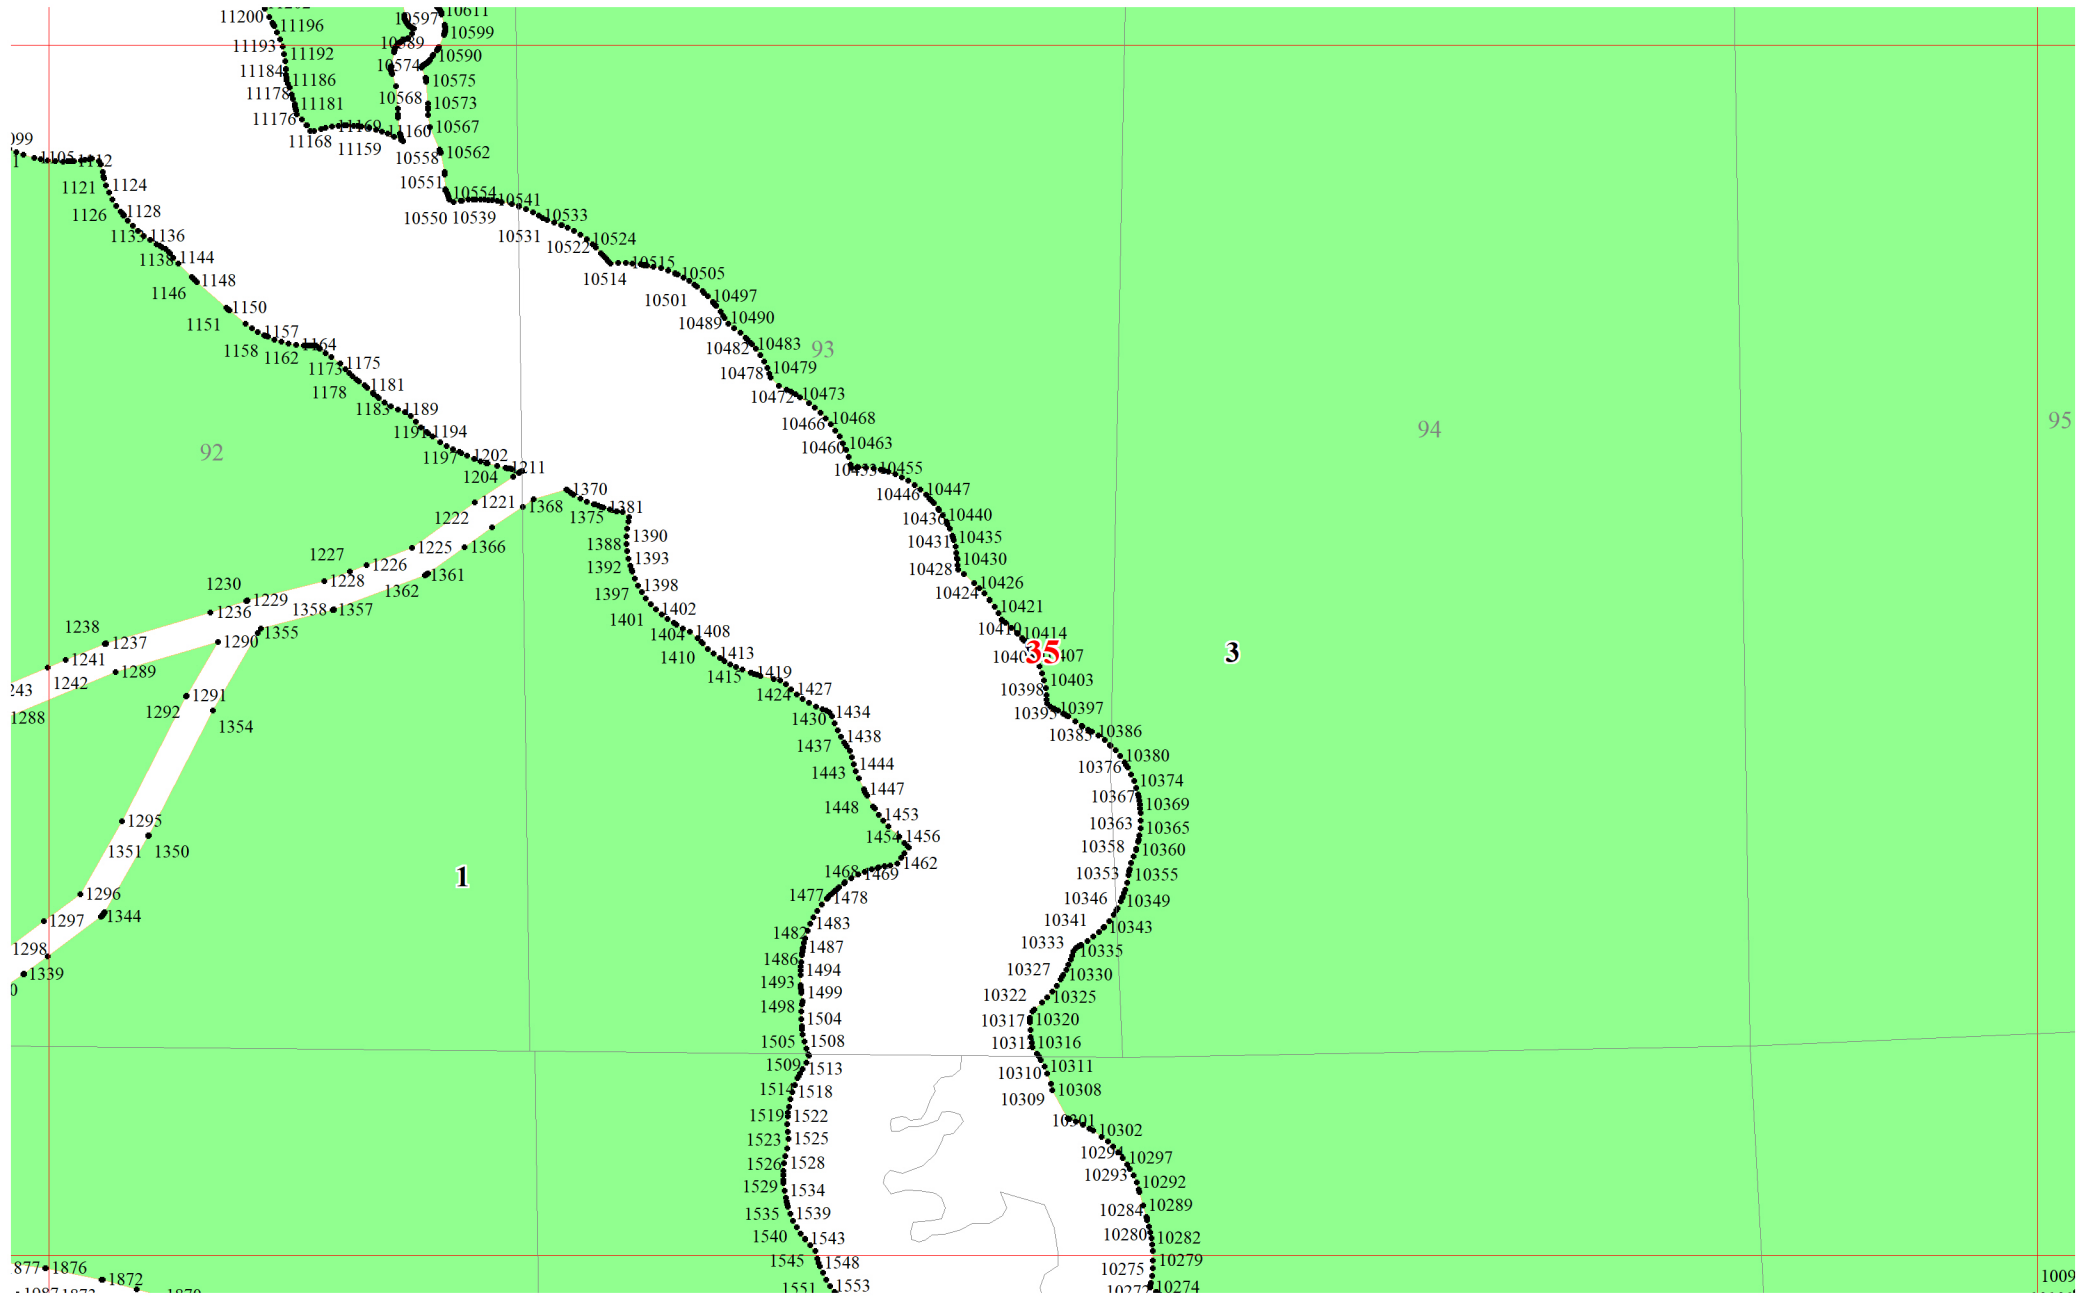

**Графическое описание местоположения границ земель, на которых
располагаются эксплуатационные леса, на территории Рудногорского участкового лесничества
Нижеилимского лесничества Иркутской области**

Приложение № 20 к приказу Рослесхоза
от 10.06.2024 № 434

Используемые условные знаки и обозначения:

- 25 Границы и номера лесных кварталов
- 1 Номера участков
- 1• Номера характерных точек границ объекта
- 1 Границы и номера листов
- Границы лесов, расположенных в эксплуатационных лесах

16

23

30

37