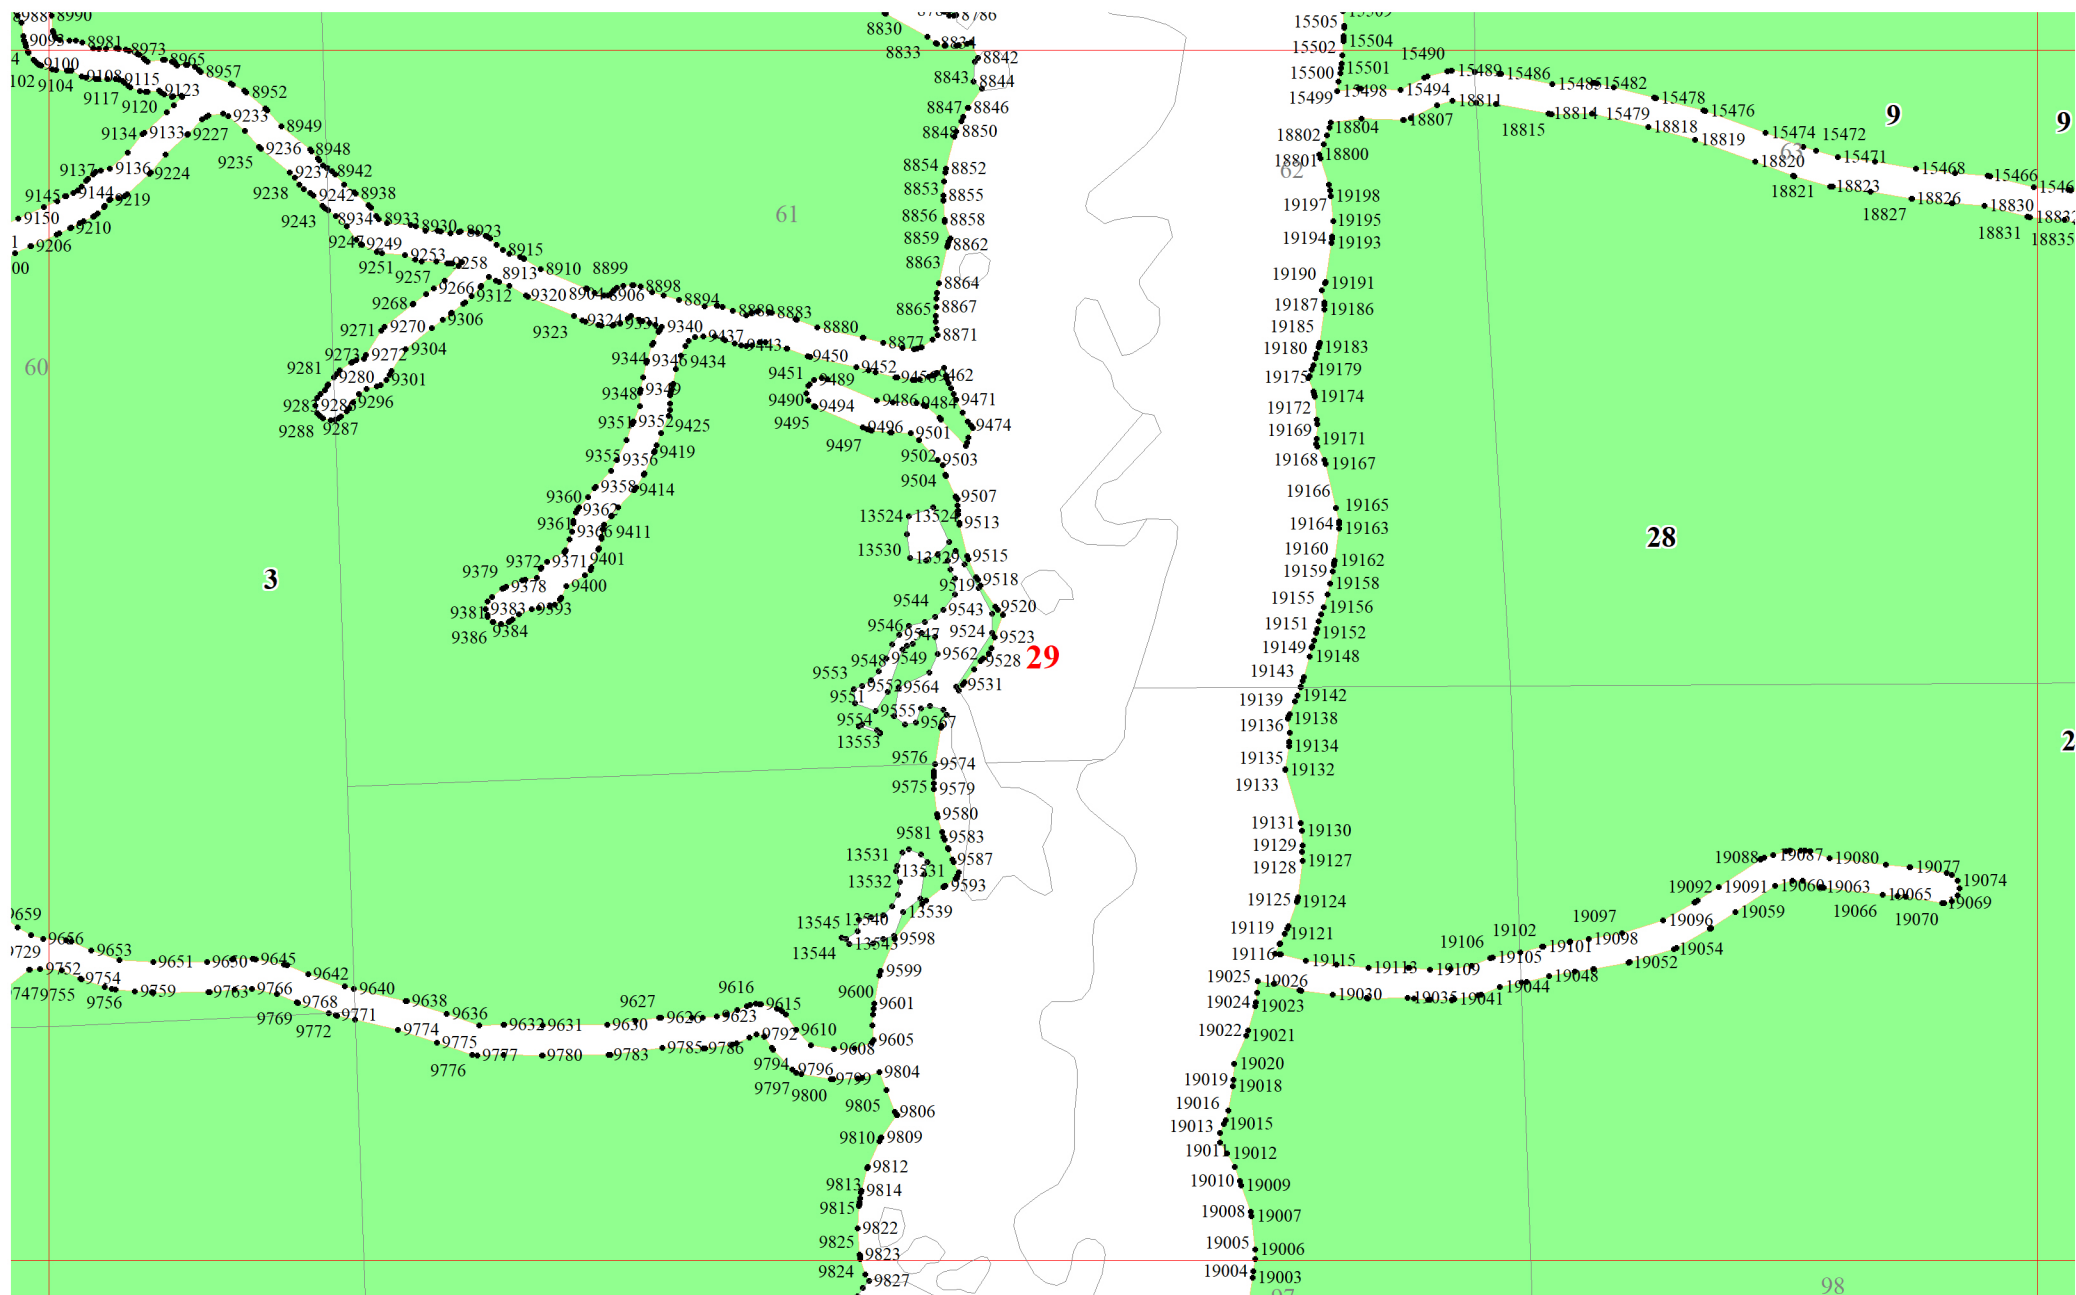

**Графическое описание местоположения границ земель, на которых
располагаются эксплуатационные леса, на территории Рудногорского участкового лесничества
Нижеилимского лесничества Иркутской области**

Приложение № 20 к приказу Рослесхоза
от 10.06.2024 № 434

Используемые условные знаки и обозначения:

- 25 Границы и номера лесных кварталов
- 1 Номера участков
- 1• Номера характерных точек границ объекта
- 1 Границы и номера листов
- Границы лесов, расположенных в эксплуатационных лесах

16

23

30

37