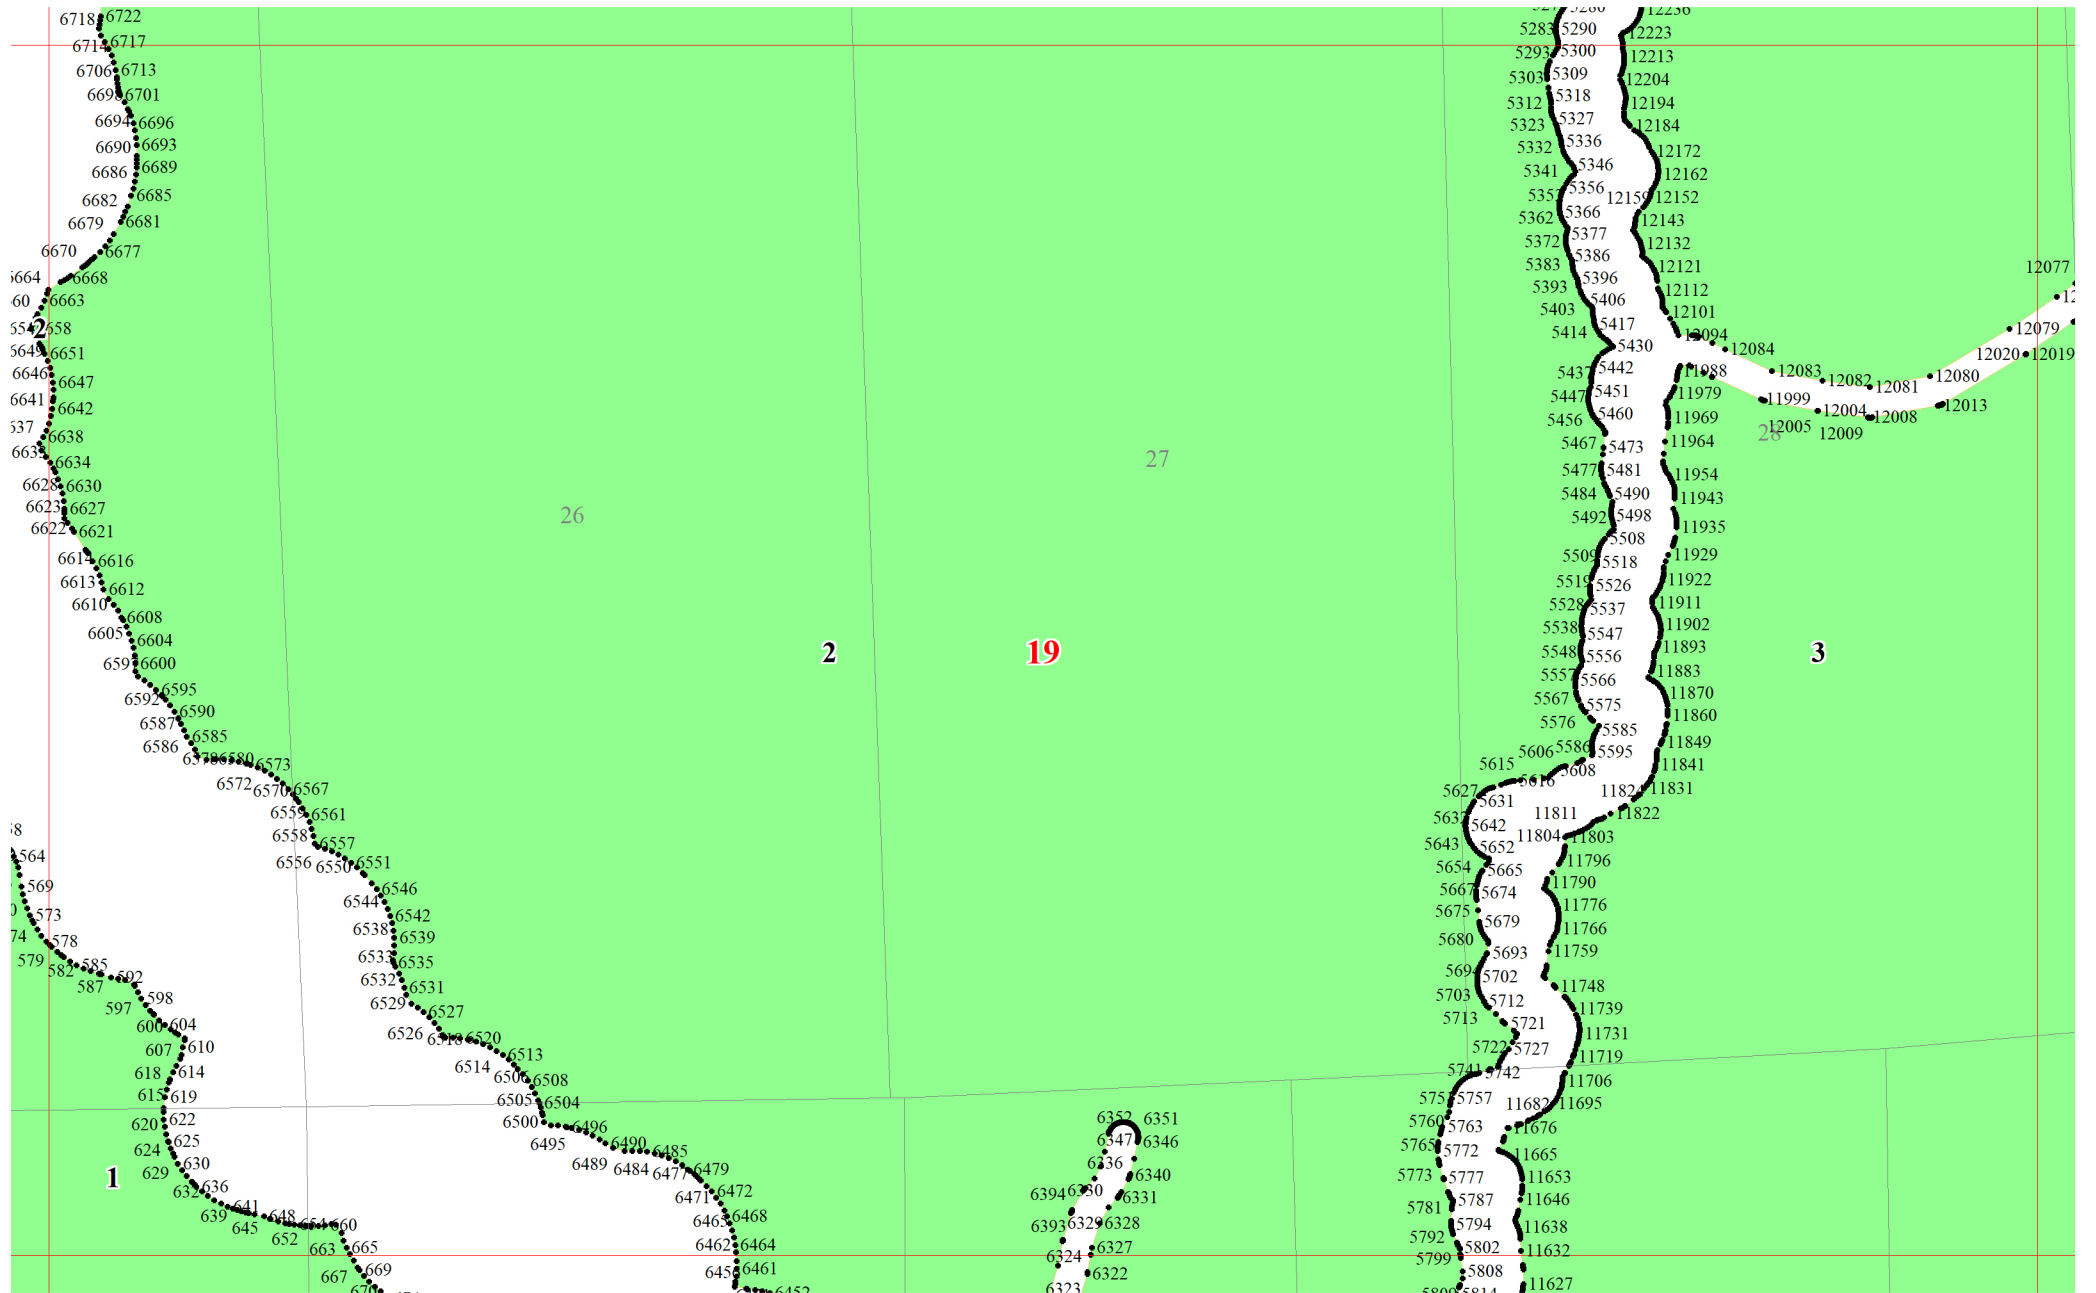

**Графическое описание местоположения границ земель, на которых
располагаются эксплуатационные леса, на территории Рудногорского участкового лесничества
Нижеилимского лесничества Иркутской области**

Приложение № 20 к приказу Рослесхоза
от 10.06.2024 № 434

Используемые условные знаки и обозначения:

- 25 Границы и номера лесных кварталов
- 1 Номера участков
- 1• Номера характерных точек границ объекта
- 1 Границы и номера листов
- Границы лесов, расположенных в эксплуатационных лесах

4

5

5

6

7

8

6

U U

16

23

30

37