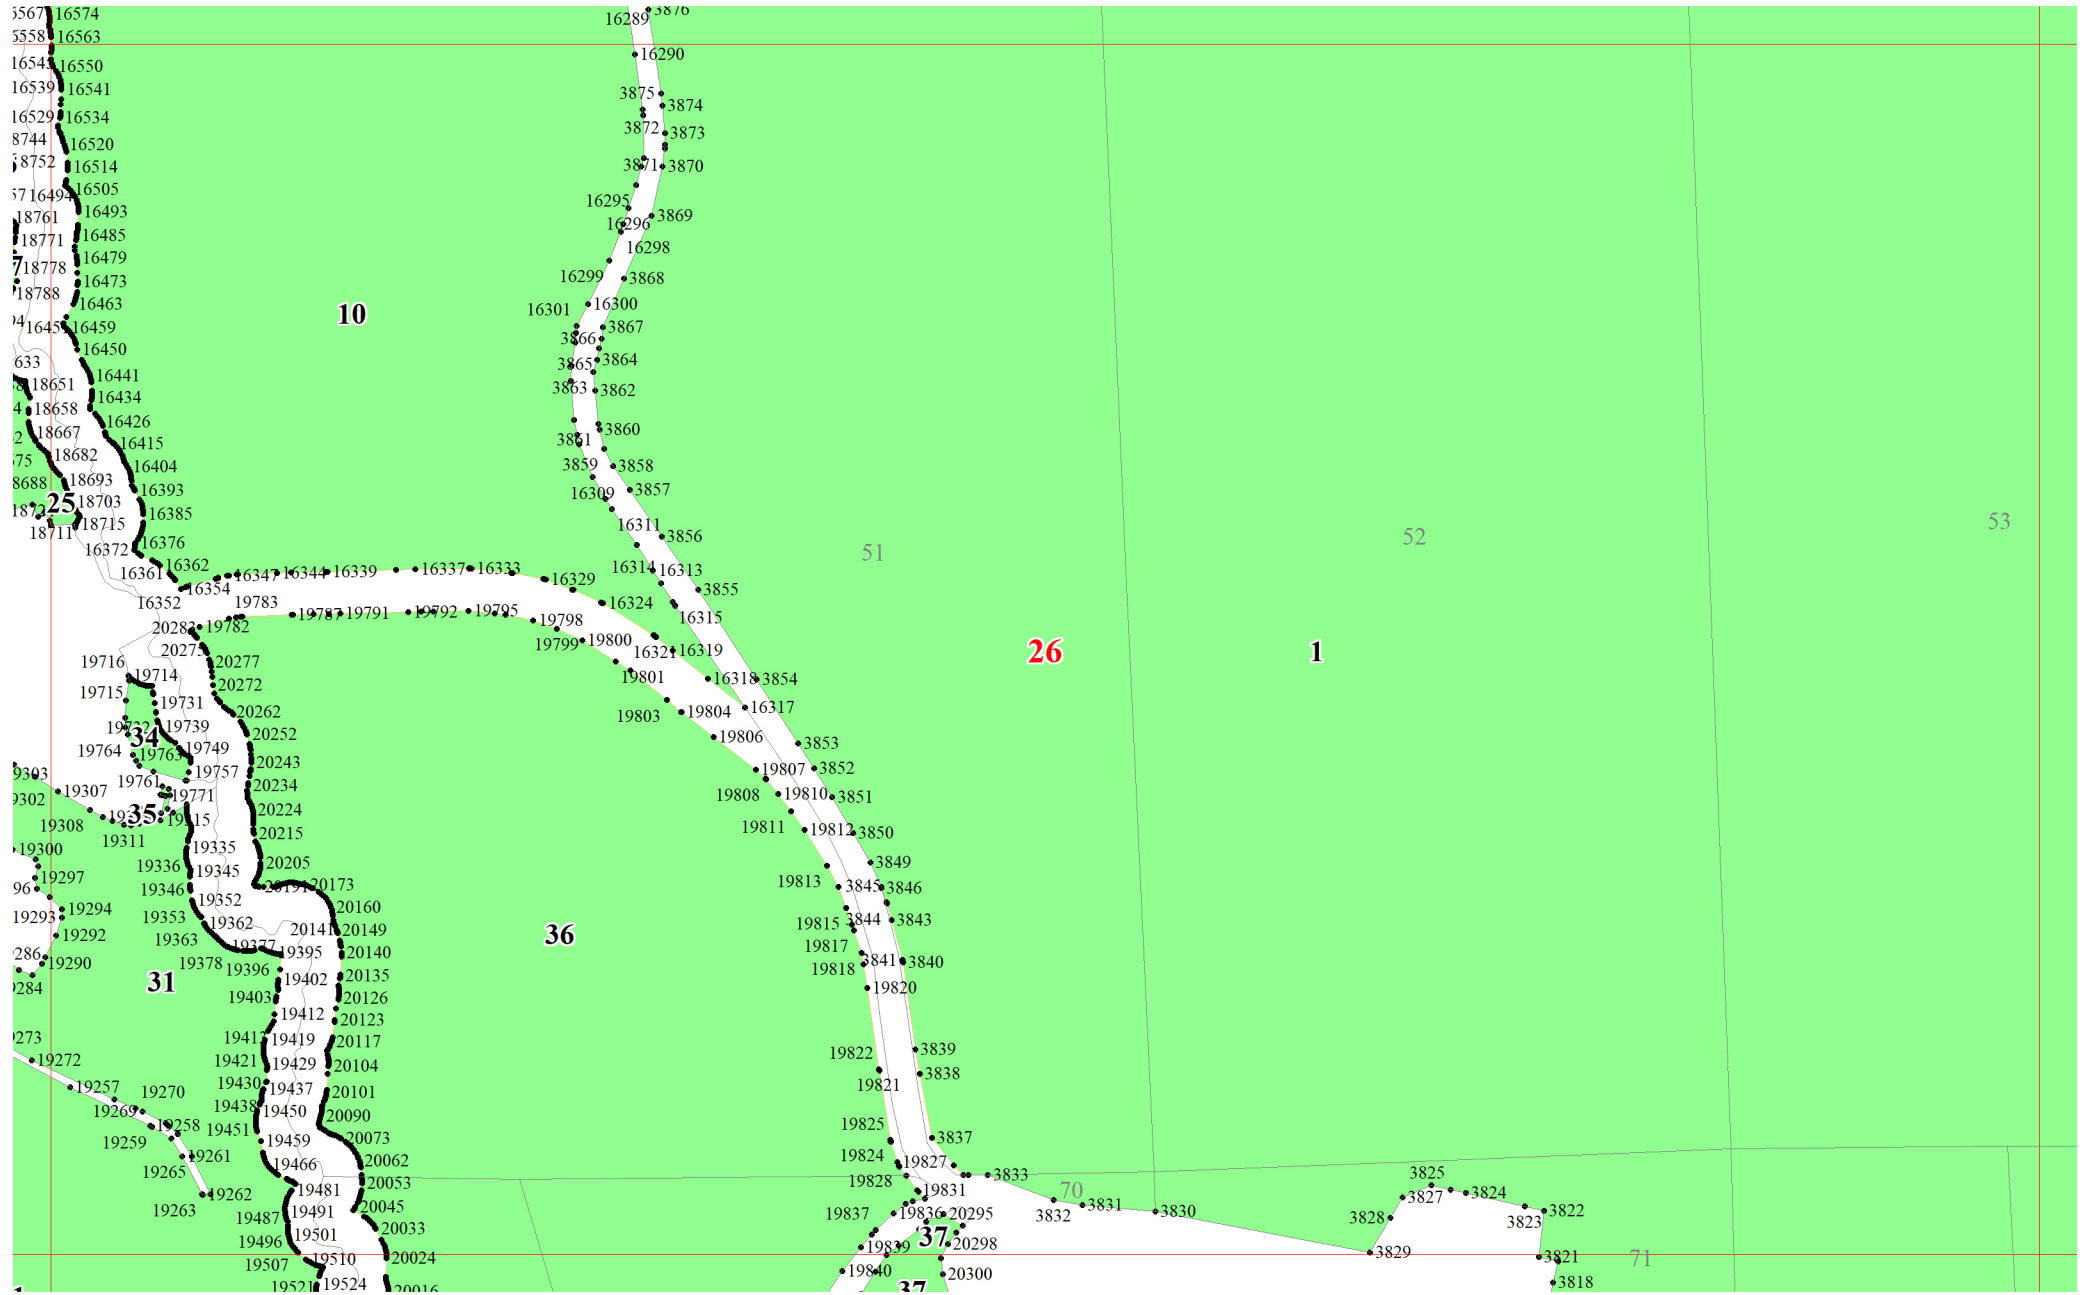

**Графическое описание местоположения границ земель, на которых
располагаются эксплуатационные леса, на территории Рудногорского участкового лесничества
Нижеилимского лесничества Иркутской области**

Приложение № 20 к приказу Рослесхоза
от 10.06.2024 № 434

Используемые условные знаки и обозначения:

- 25 Границы и номера лесных кварталов
- 1 Номера участков
- 1• Номера характерных точек границ объекта
- 1 Границы и номера листов
- Границы лесов, расположенных в эксплуатационных лесах

16

23

30

37