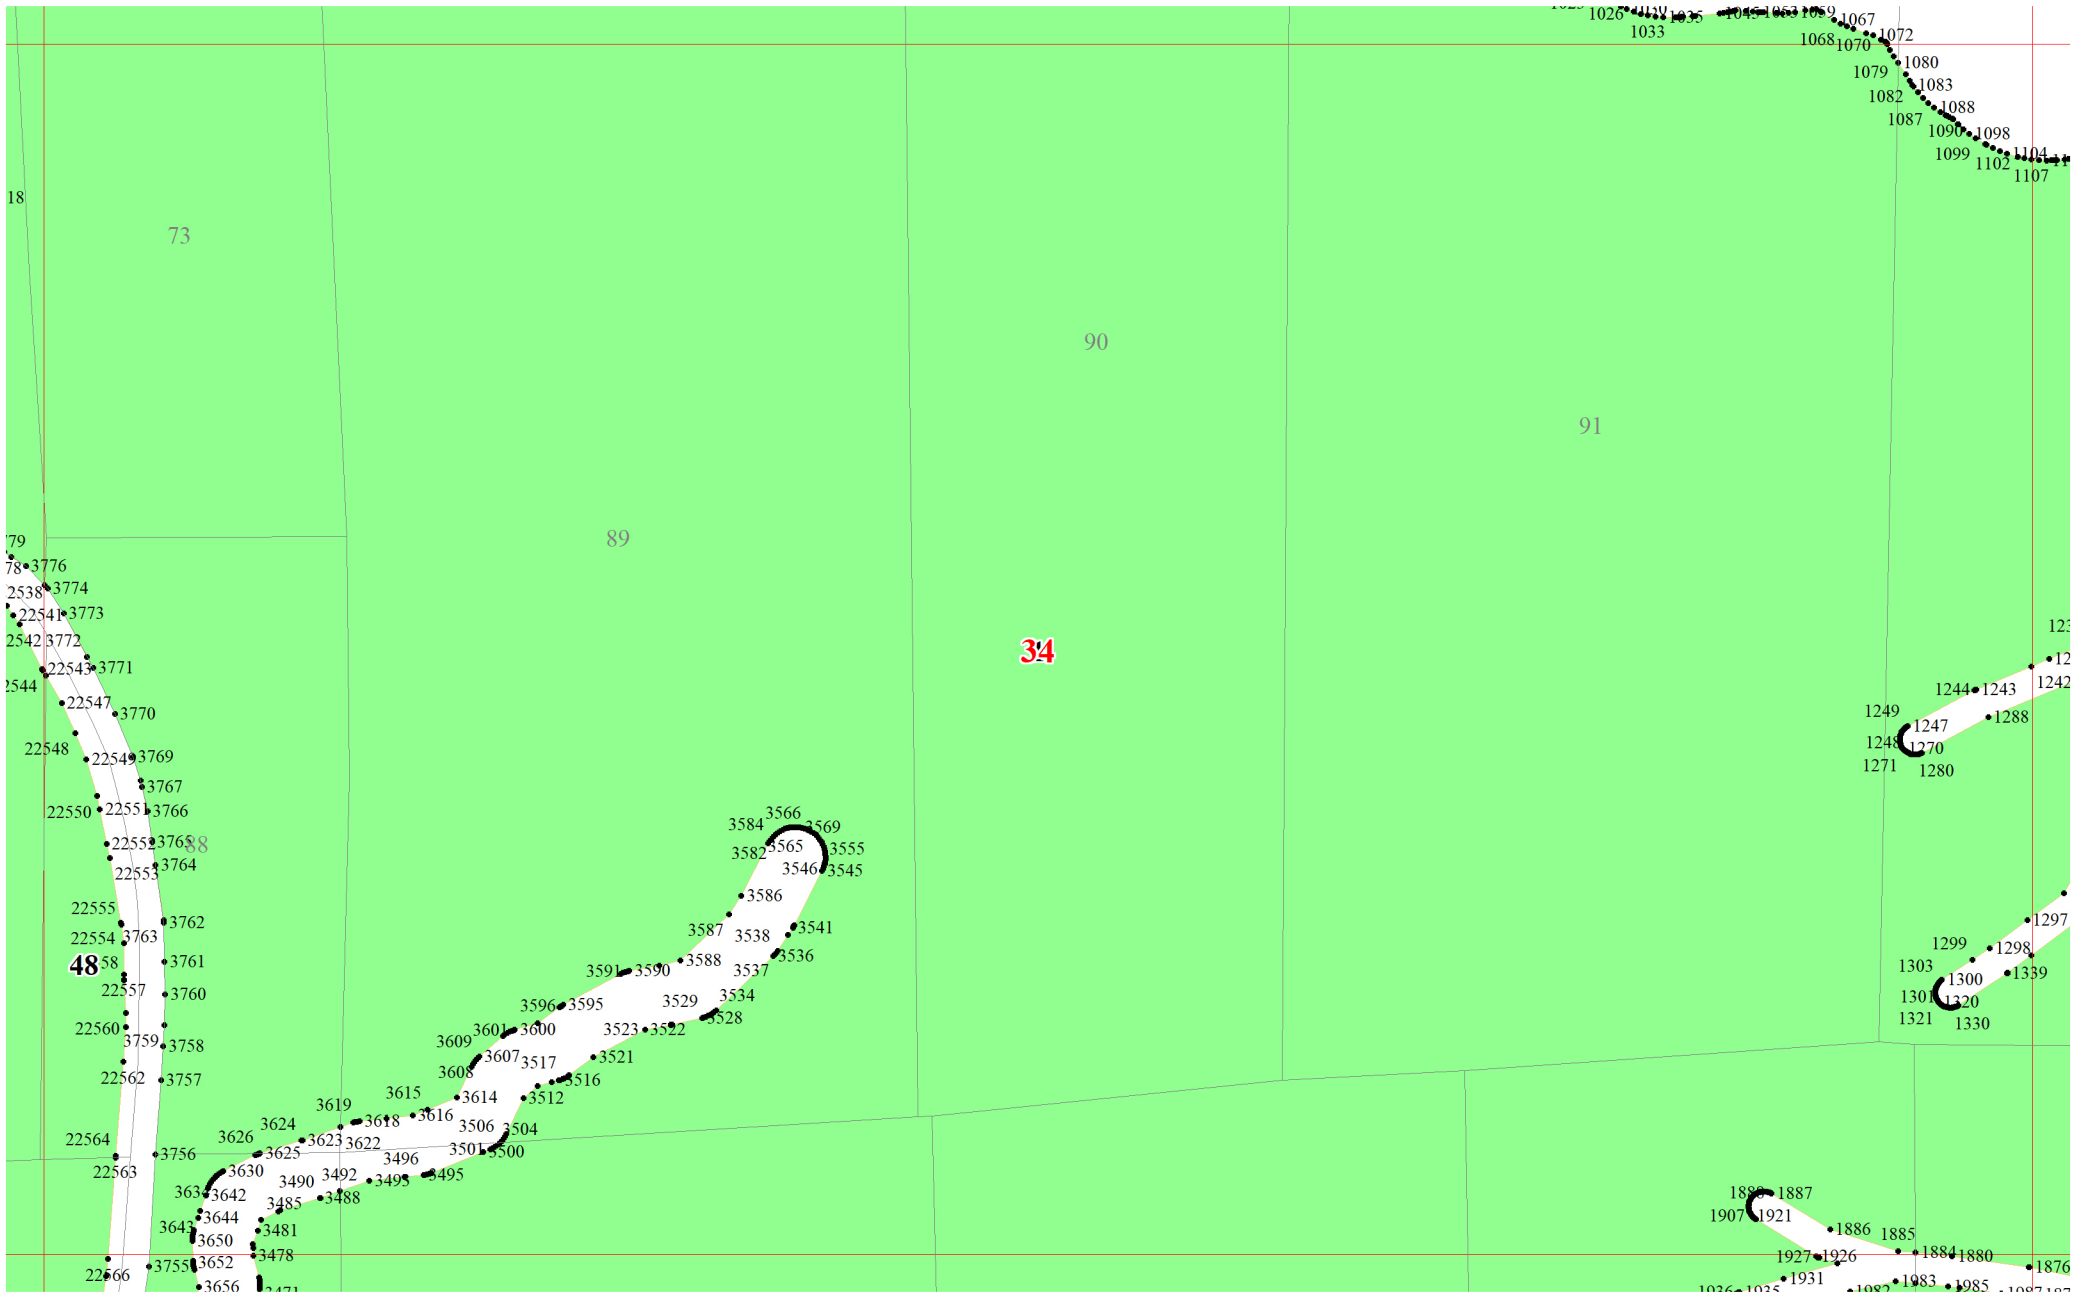

**Графическое описание местоположения границ земель, на которых
располагаются эксплуатационные леса, на территории Рудногорского участкового лесничества
Нижеилимского лесничества Иркутской области**

Приложение № 20 к приказу Рослесхоза
от 10.06.2024 № 434

Используемые условные знаки и обозначения:

- 25 Границы и номера лесных кварталов
- 1 Номера участков
- 1• Номера характерных точек границ объекта
- 1 Границы и номера листов
- Границы лесов, расположенных в эксплуатационных лесах

16

23

30

37