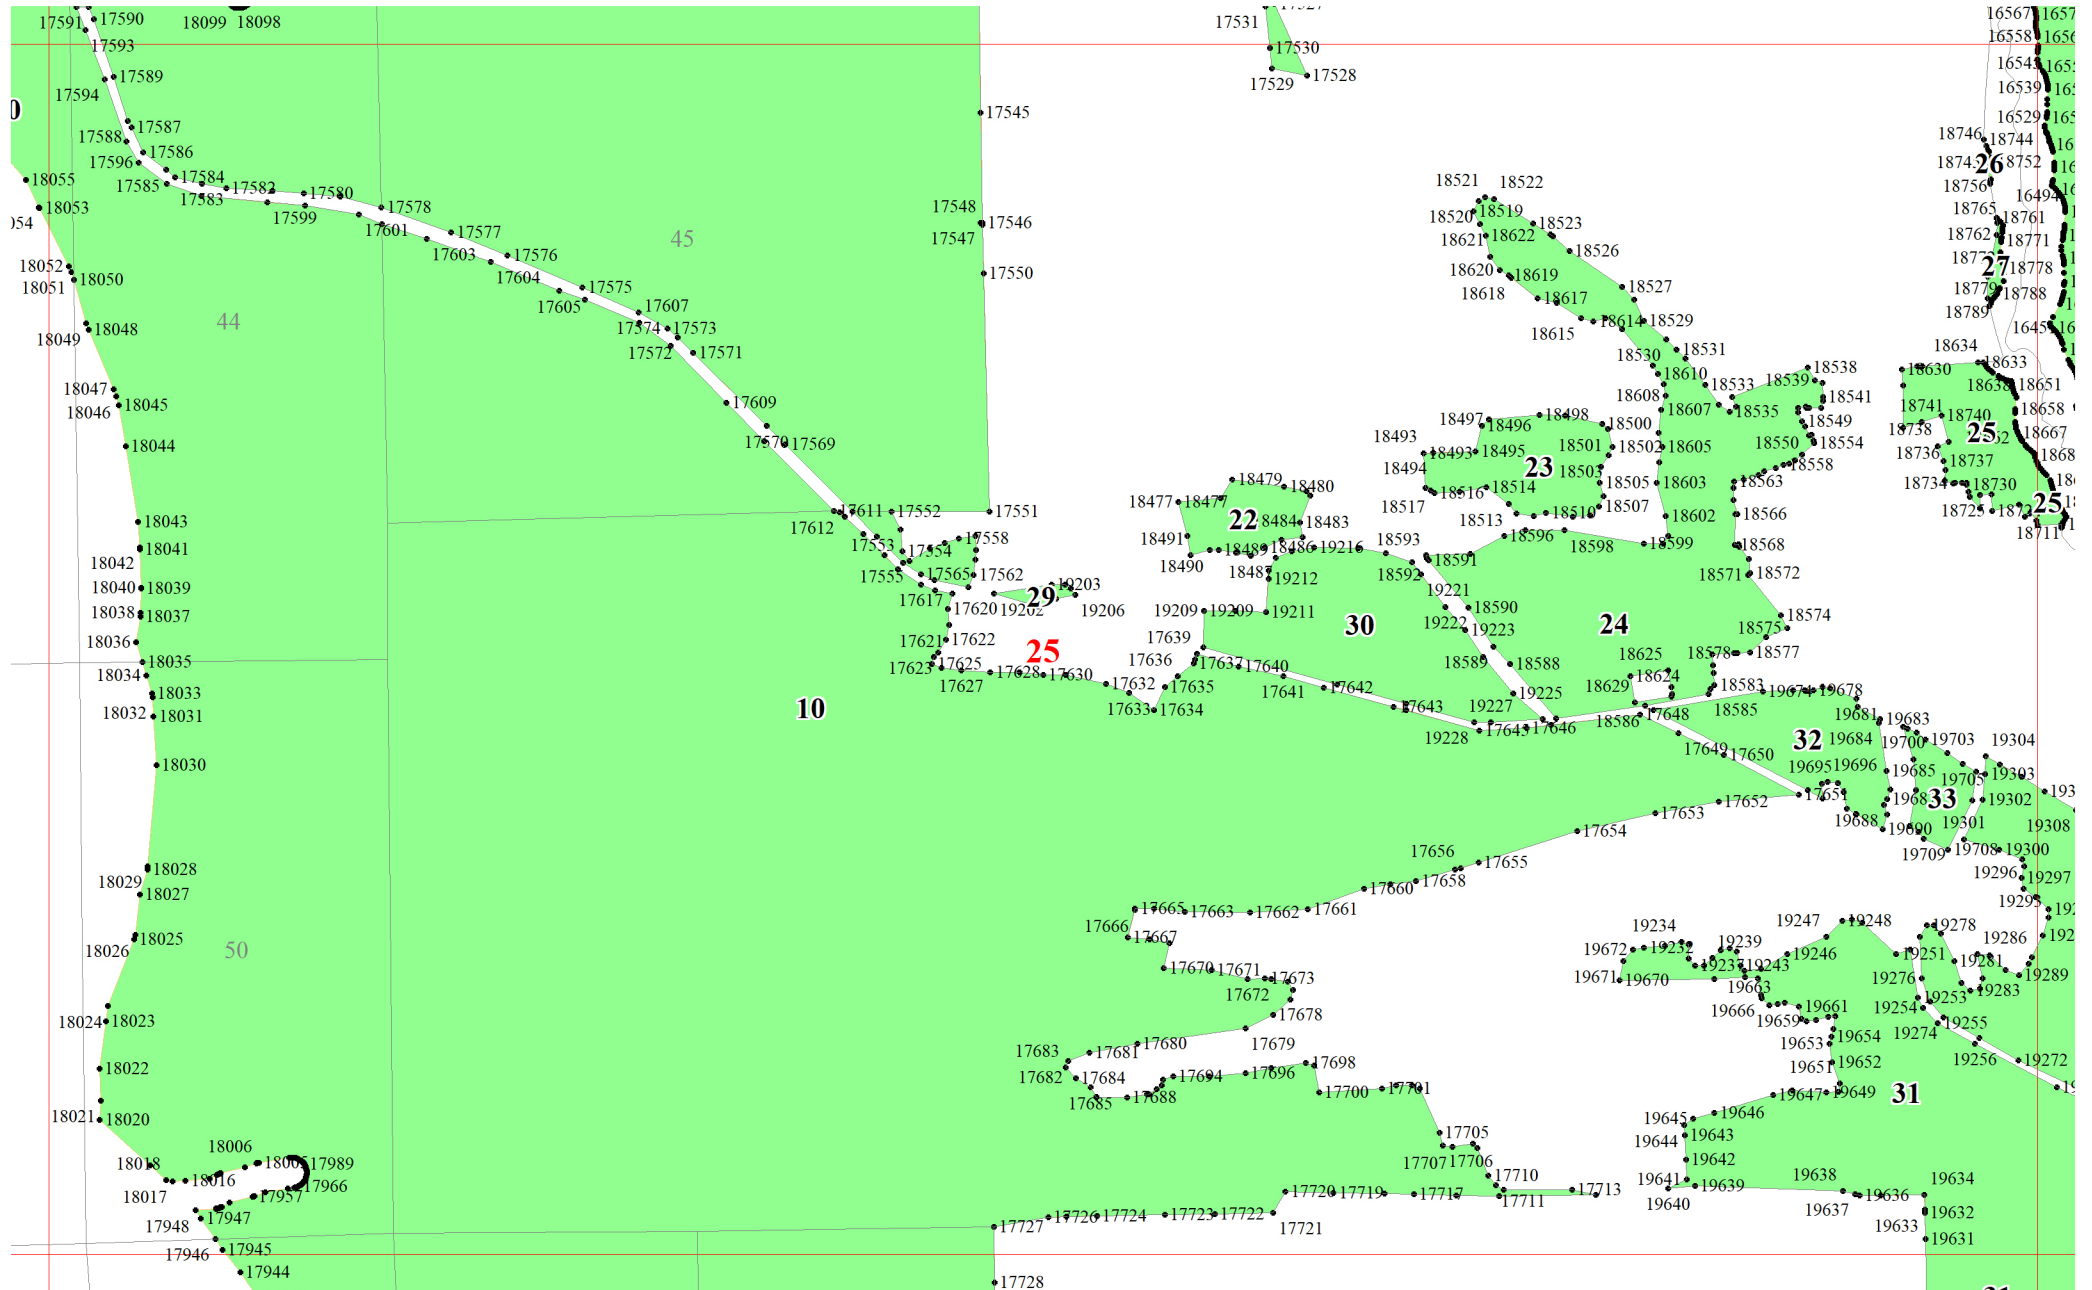

**Графическое описание местоположения границ земель, на которых
располагаются эксплуатационные леса, на территории Рудногорского участкового лесничества
Нижеилимского лесничества Иркутской области**

Приложение № 20 к приказу Рослесхоза
от 10.06.2024 № 434

Используемые условные знаки и обозначения:

- 25 Границы и номера лесных кварталов
- 1 Номера участков
- 1• Номера характерных точек границ объекта
- 1 Границы и номера листов
- Границы лесов, расположенных в эксплуатационных лесах

1

2

3

3

4

3

4

5

16

23

30

37