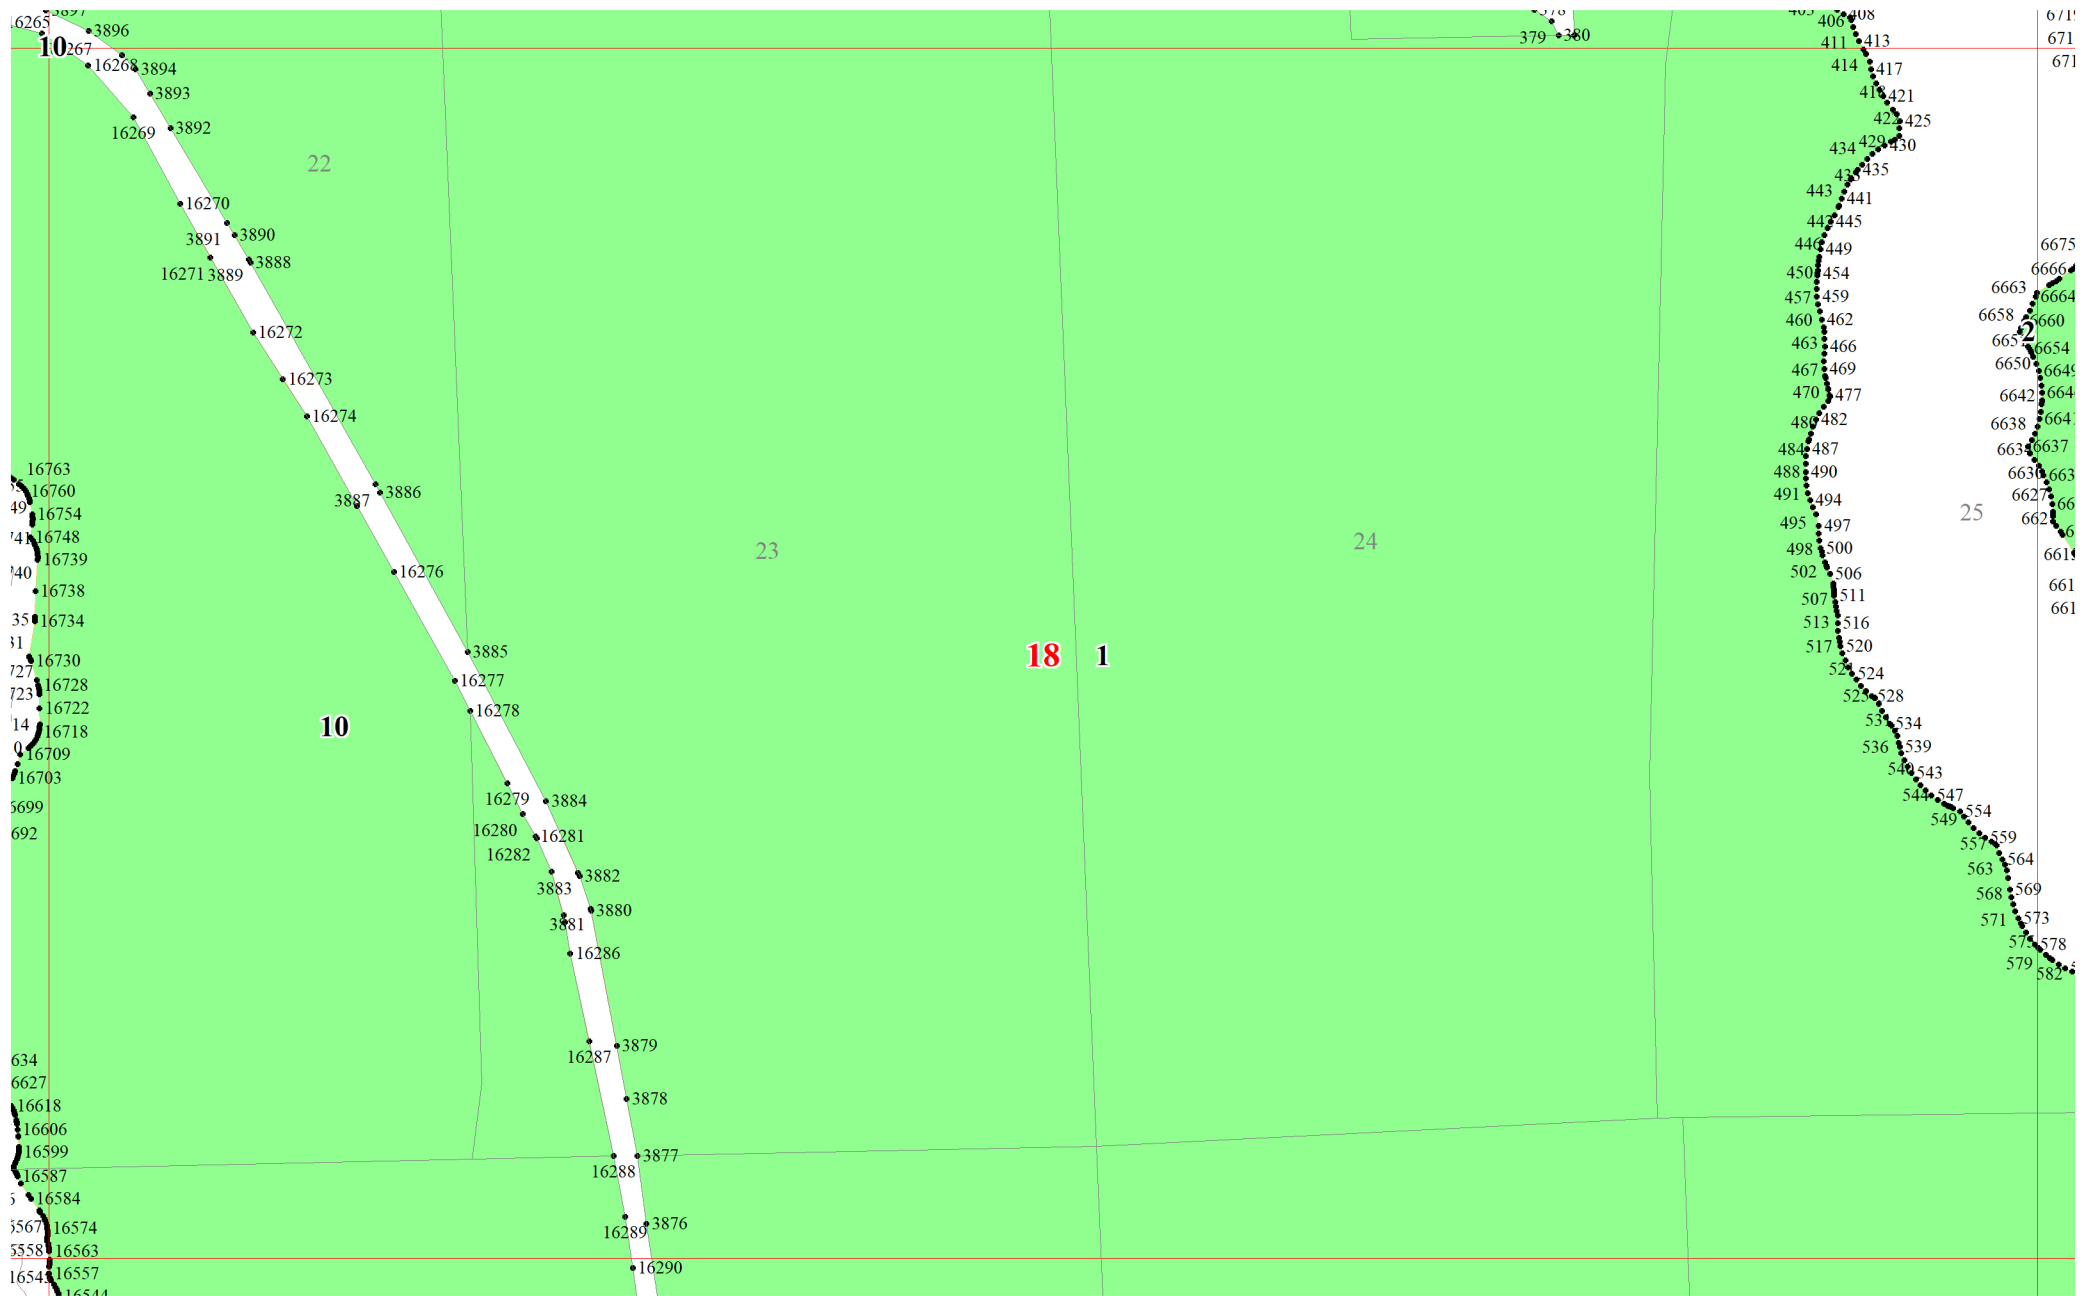

**Графическое описание местоположения границ земель, на которых
располагаются эксплуатационные леса, на территории Рудногорского участкового лесничества
Нижеилимского лесничества Иркутской области**

Приложение № 20 к приказу Рослесхоза
от 10.06.2024 № 434

Используемые условные знаки и обозначения:

- 25 Границы и номера лесных кварталов
- 1 Номера участков
- 1• Номера характерных точек границ объекта
- 1 Границы и номера листов
- Границы лесов, расположенных в эксплуатационных лесах

4

5

5

6

7

8

6

U U

16

23

30

37