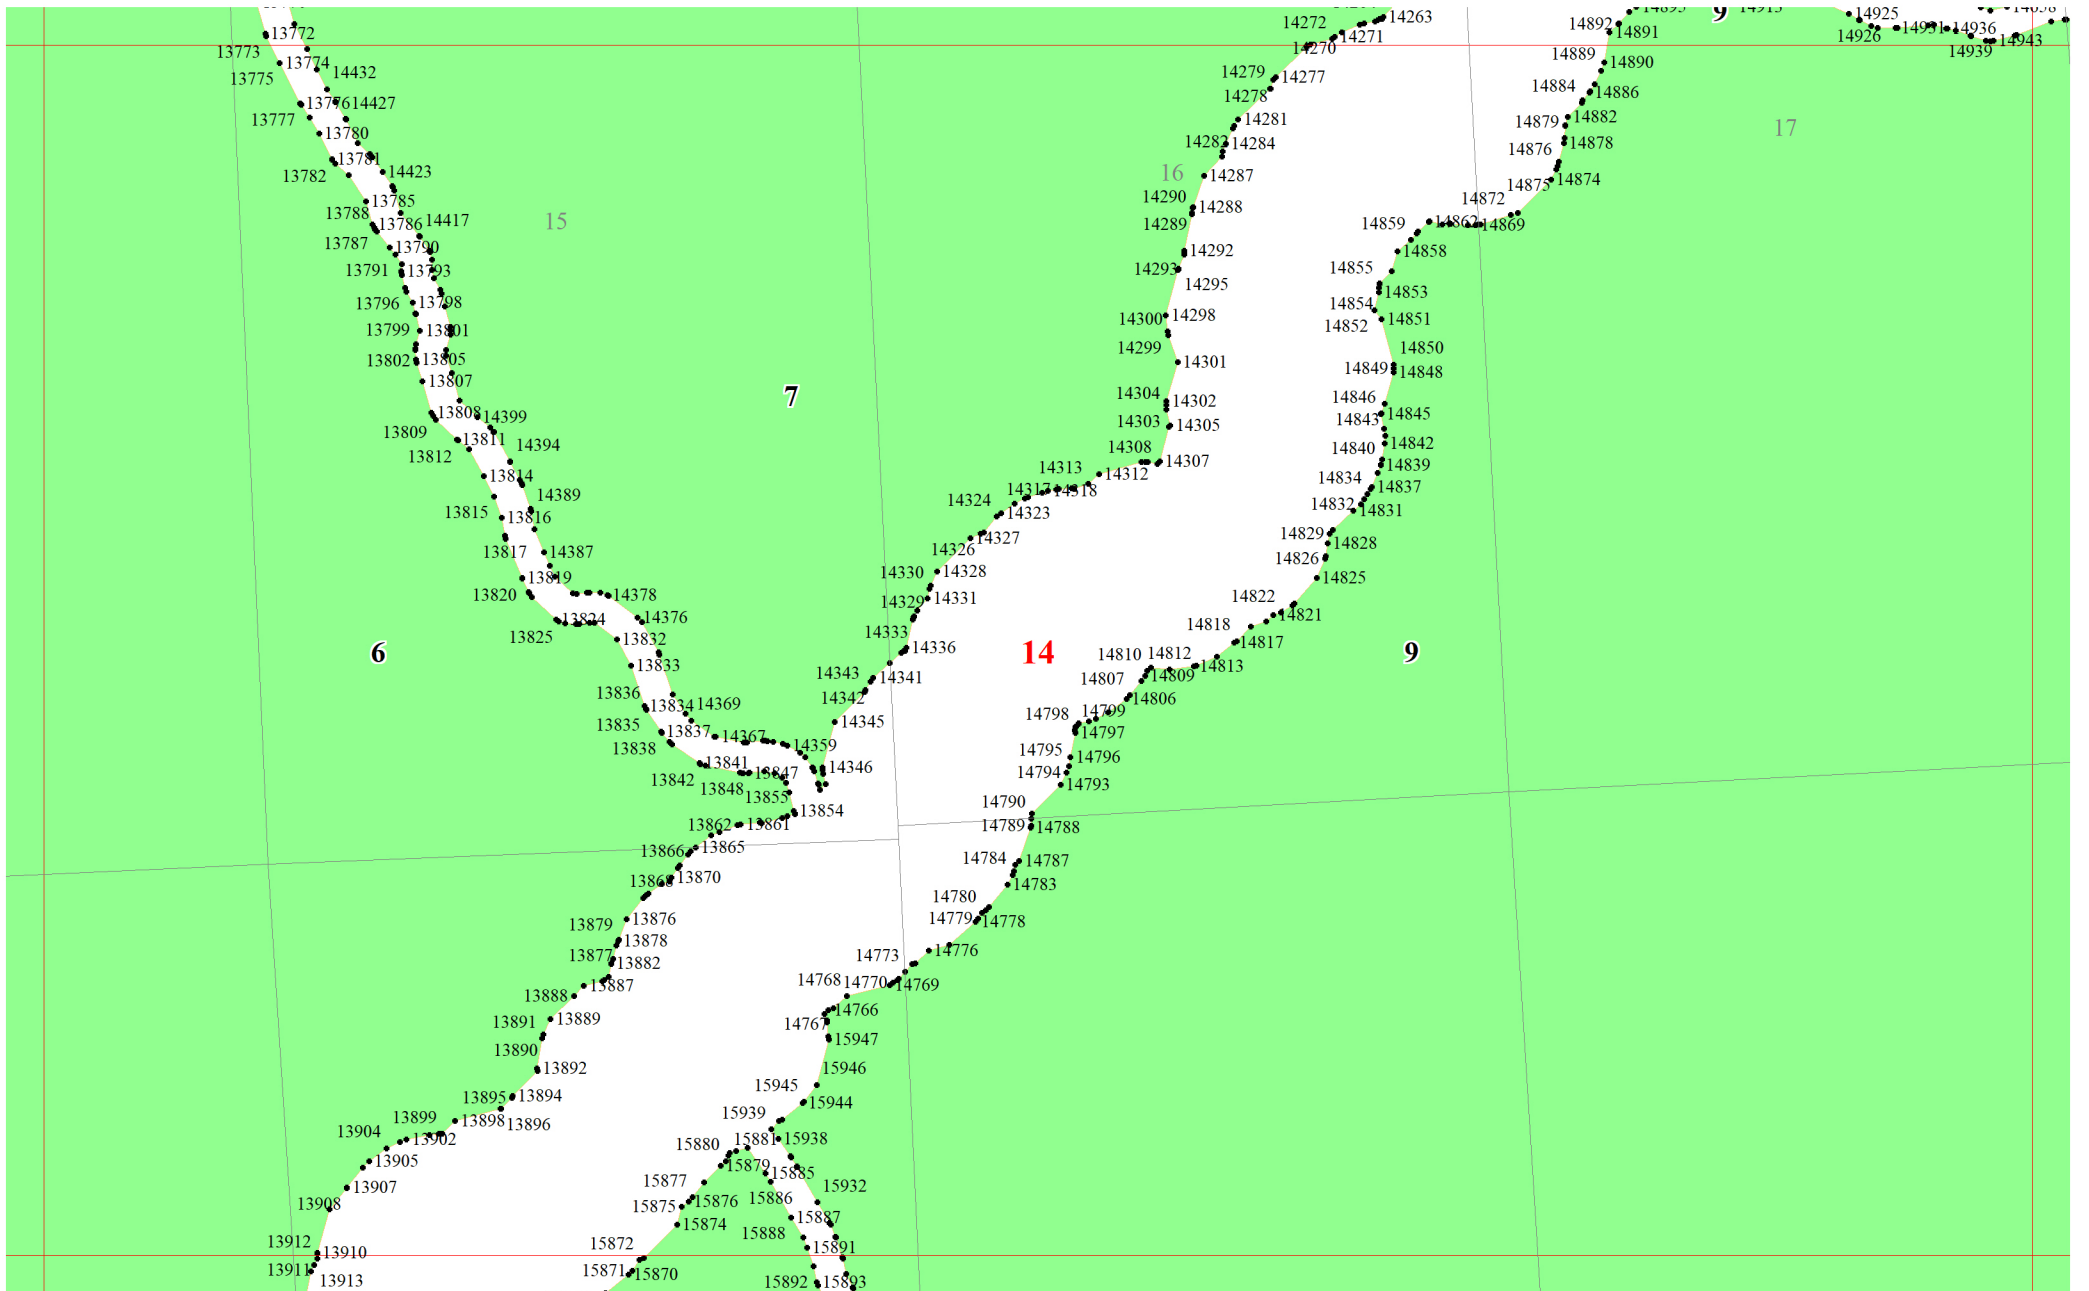

**Графическое описание местоположения границ земель, на которых
располагаются эксплуатационные леса, на территории Рудногорского участкового лесничества
Нижеилимского лесничества Иркутской области**

Приложение № 20 к приказу Рослесхоза
от 10.06.2024 № 434

Используемые условные знаки и обозначения:

- 25 Границы и номера лесных кварталов
- 1 Номера участков
- 1• Номера характерных точек границ объекта
- 1 Границы и номера листов
- Границы лесов, расположенных в эксплуатационных лесах

4

5

5

6

7

8

6

U U

16

23

30

37