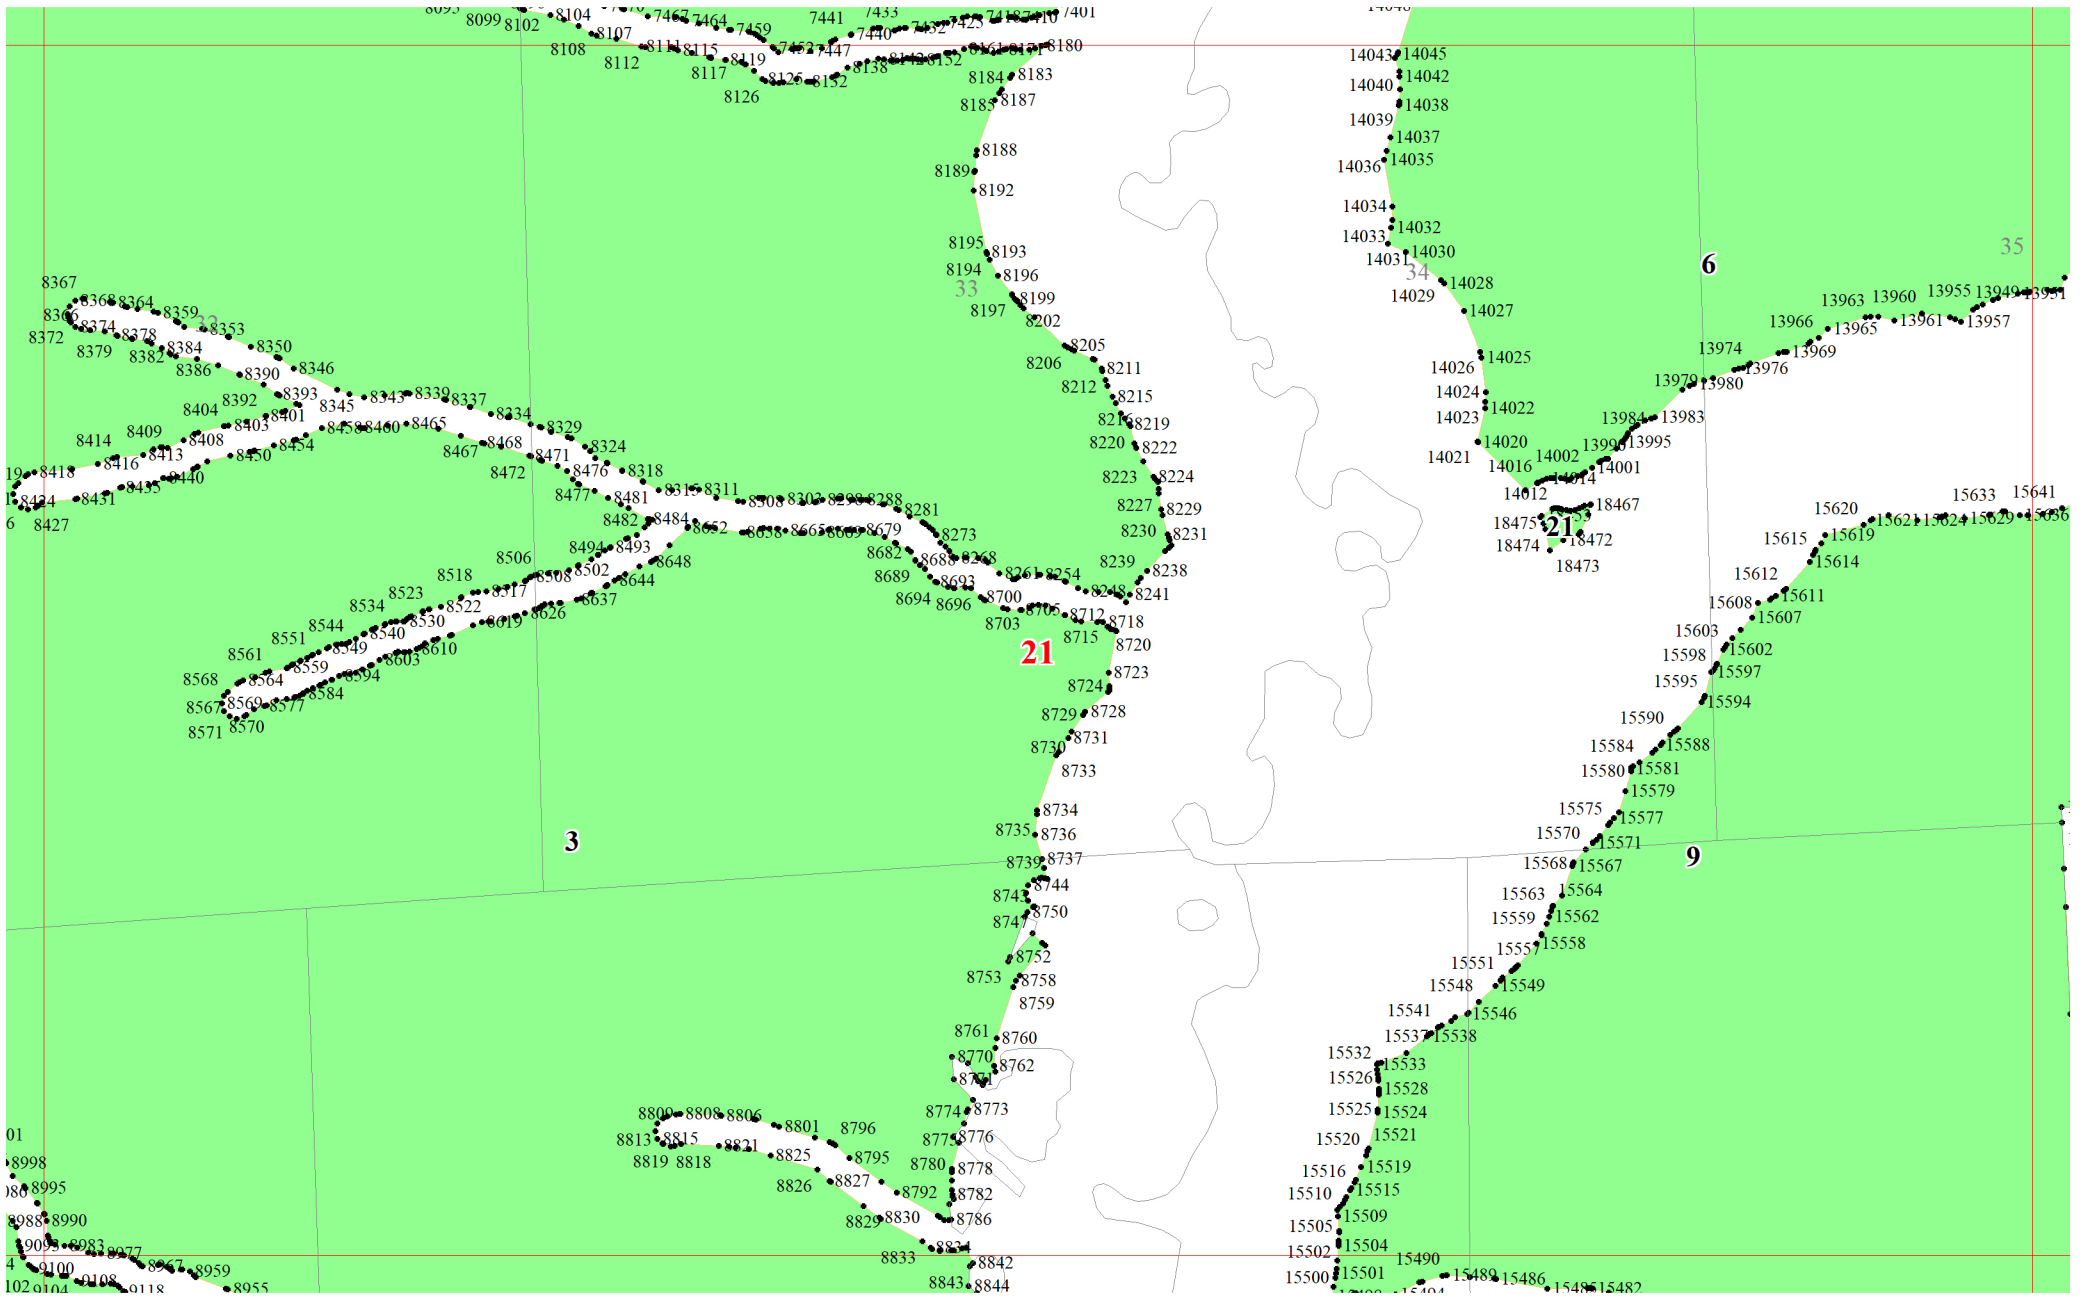

**Графическое описание местоположения границ земель, на которых
располагаются эксплуатационные леса, на территории Рудногорского участкового лесничества
Нижеилимского лесничества Иркутской области**

Приложение № 20 к приказу Рослесхоза
от 10.06.2024 № 434

Используемые условные знаки и обозначения:

- 25 Границы и номера лесных кварталов
- 1 Номера участков
- 1• Номера характерных точек границ объекта
- 1 Границы и номера листов
- Границы лесов, расположенных в эксплуатационных лесах

16

23

30

37