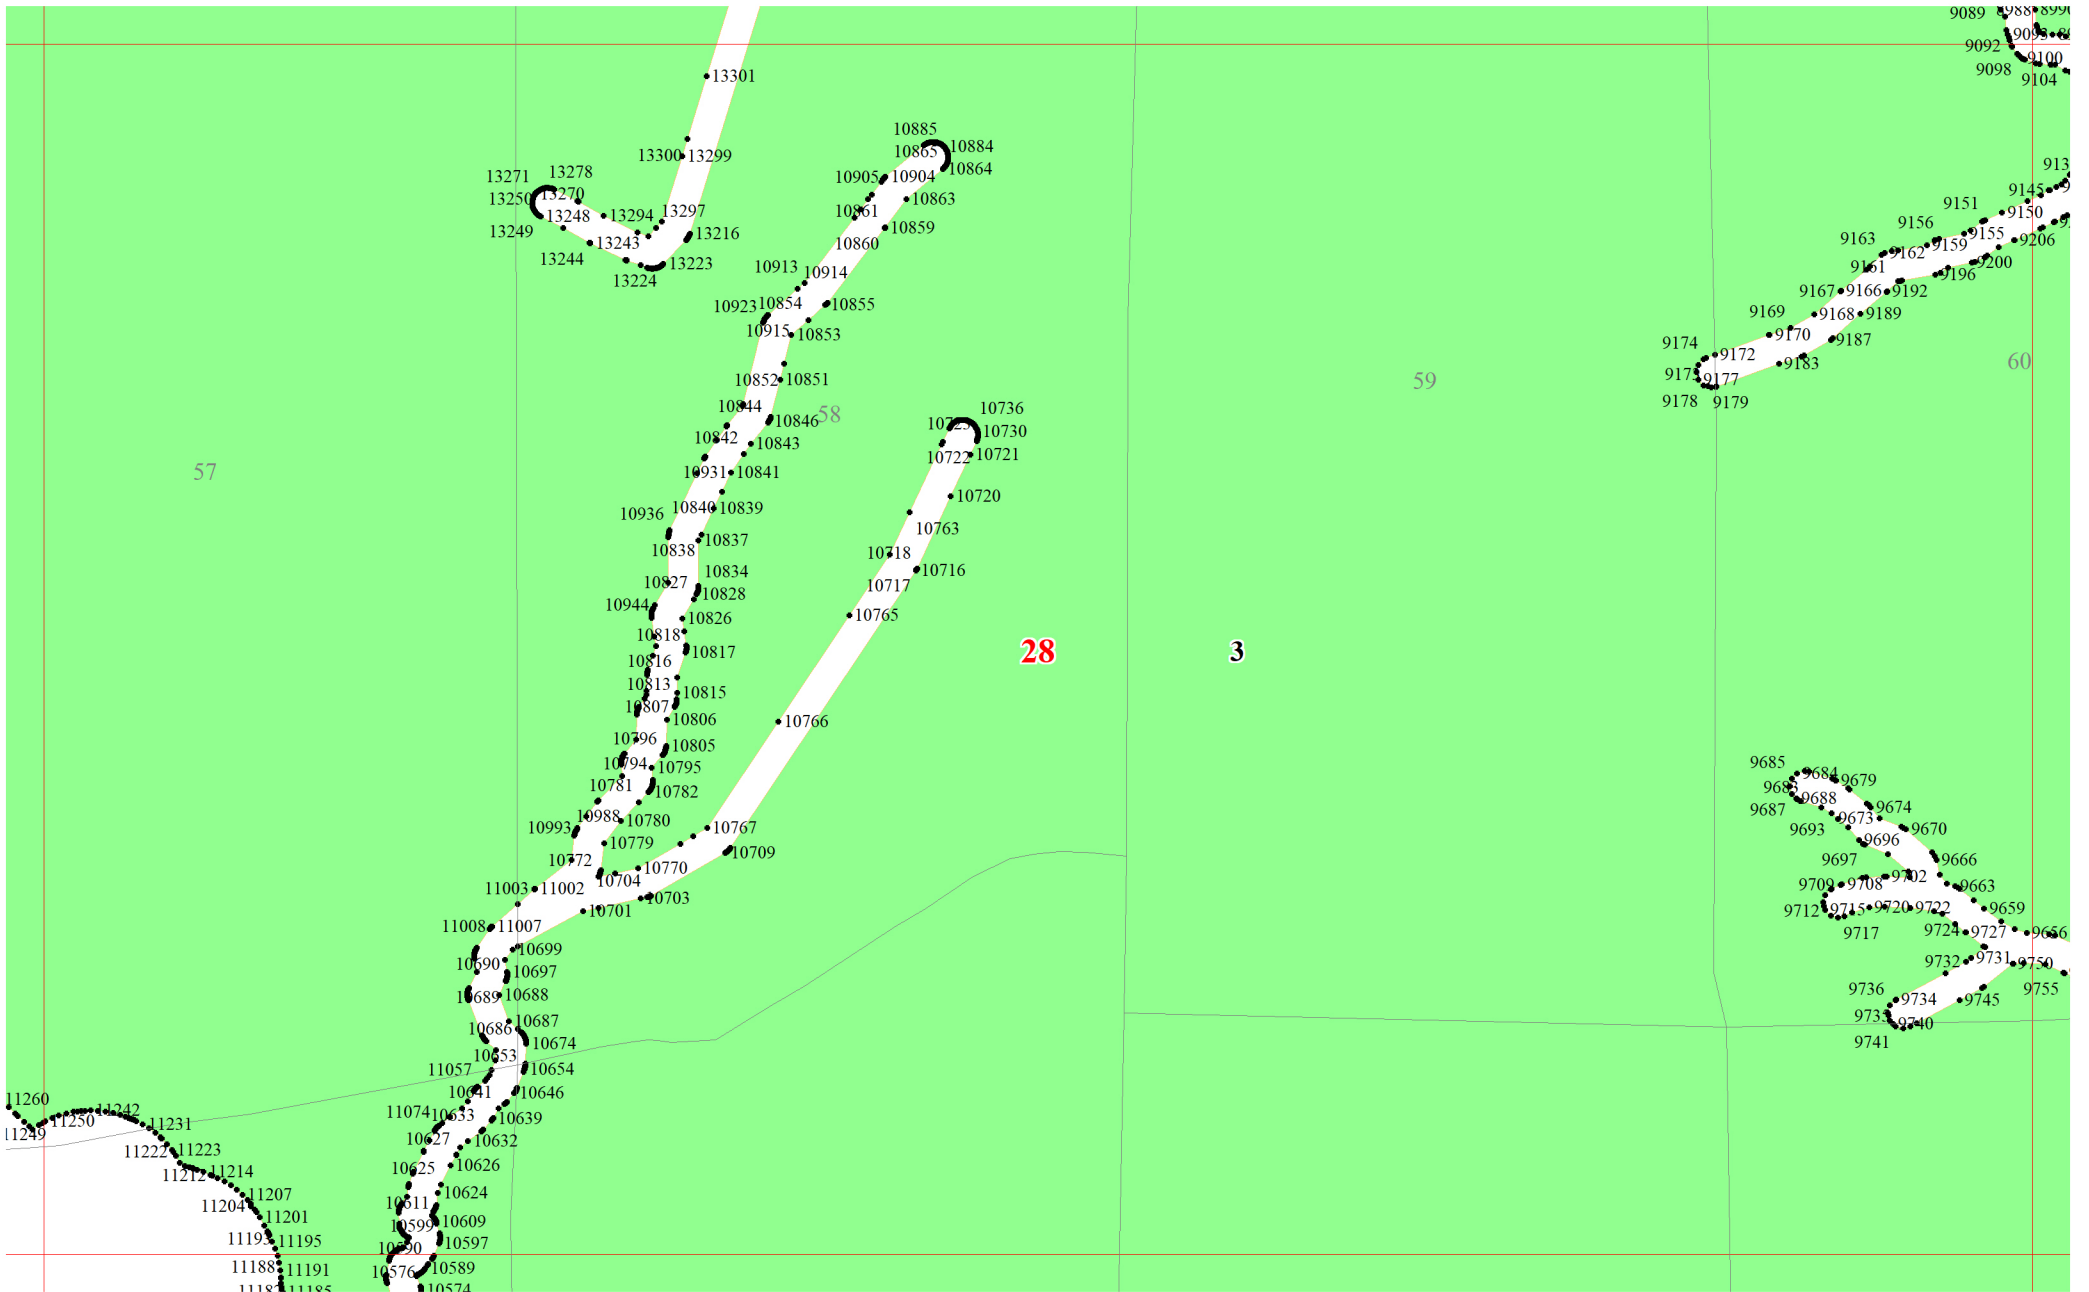

**Графическое описание местоположения границ земель, на которых
располагаются эксплуатационные леса, на территории Рудногорского участкового лесничества
Нижеилимского лесничества Иркутской области**

Приложение № 20 к приказу Рослесхоза
от 10.06.2024 № 434

Используемые условные знаки и обозначения:

- 25 Границы и номера лесных кварталов
- 1 Номера участков
- 1• Номера характерных точек границ объекта
- 1 Границы и номера листов
- Границы лесов, расположенных в эксплуатационных лесах

16

23

30

37