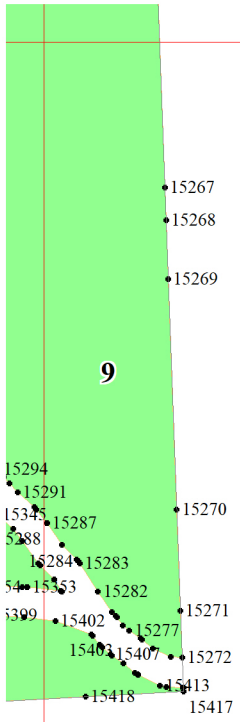

Используемые условные знаки и обозначения:

- 25 Границы и номера лесных кварталов
- 1 Номера участков
- 1• Номера характерных точек границ объекта
- 1 Границы и номера листов
- Границы лесов, расположенных в эксплуатационных лесах

1

2

3

3

4

3

4

5

4

5

5

6

7

8

6

U U

16

23

30

37