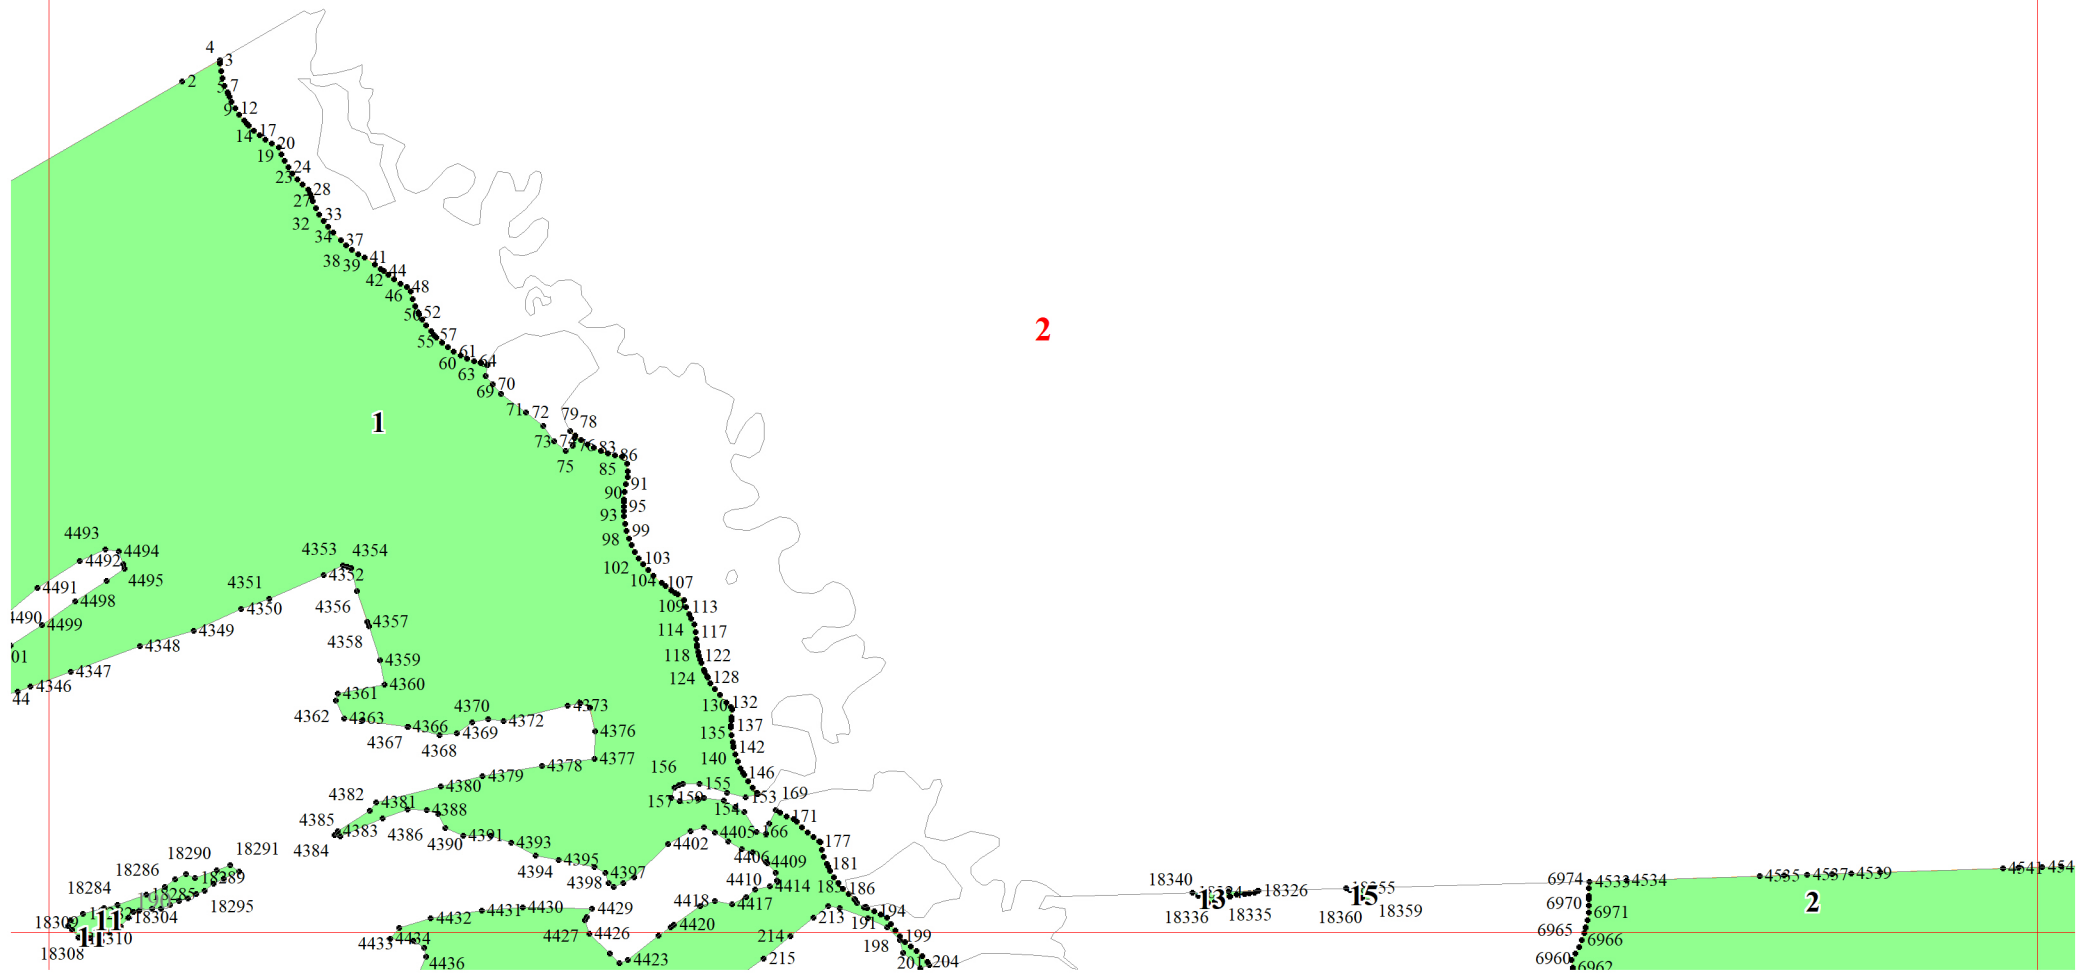

**Графическое описание местоположения границ земель, на которых
располагаются эксплуатационные леса, на территории Рудногорского участкового лесничества
Нижеилимского лесничества Иркутской области**

Приложение № 20 к приказу Рослесхоза
от 10.06.2024 № 434

Используемые условные знаки и обозначения:

- 25 Границы и номера лесных кварталов
- 1 Номера участков
- 1• Номера характерных точек границ объекта
- 1 Границы и номера листов
- Границы лесов, расположенных в эксплуатационных лесах

1

2

3

3

4

3

4

5