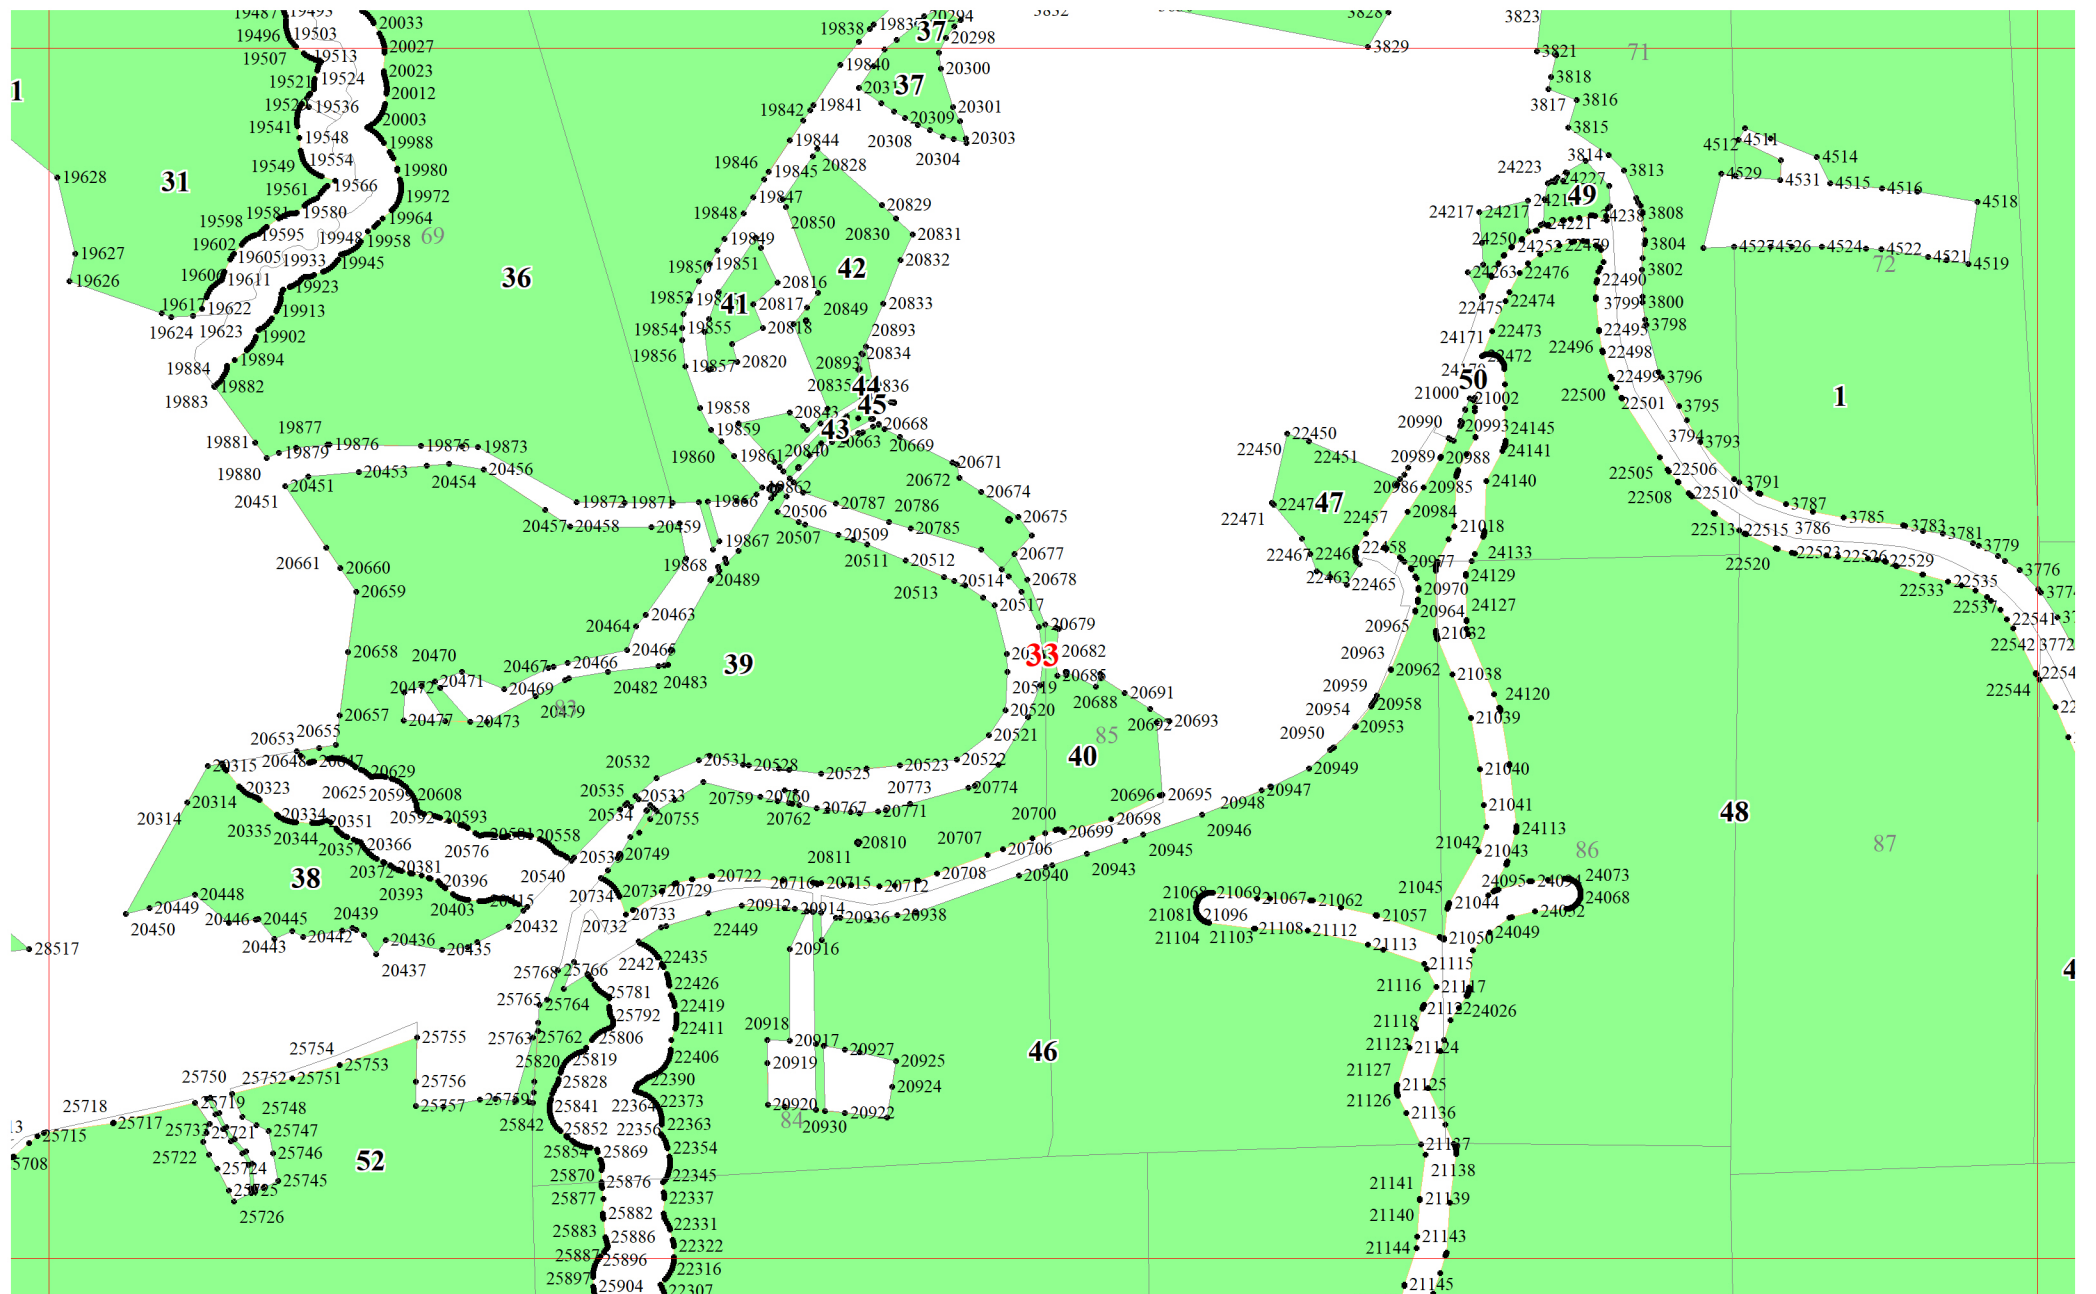

**Графическое описание местоположения границ земель, на которых
располагаются эксплуатационные леса, на территории Рудногорского участкового лесничества
Нижеилимского лесничества Иркутской области**

Приложение № 20 к приказу Рослесхоза
от 10.06.2024 № 434

Используемые условные знаки и обозначения:

- 25 Границы и номера лесных кварталов
- 1 Номера участков
- 1• Номера характерных точек границ объекта
- 1 Границы и номера листов
- Границы лесов, расположенных в эксплуатационных лесах

4

5

5

6

7

8

6

U U

16

23

30

37