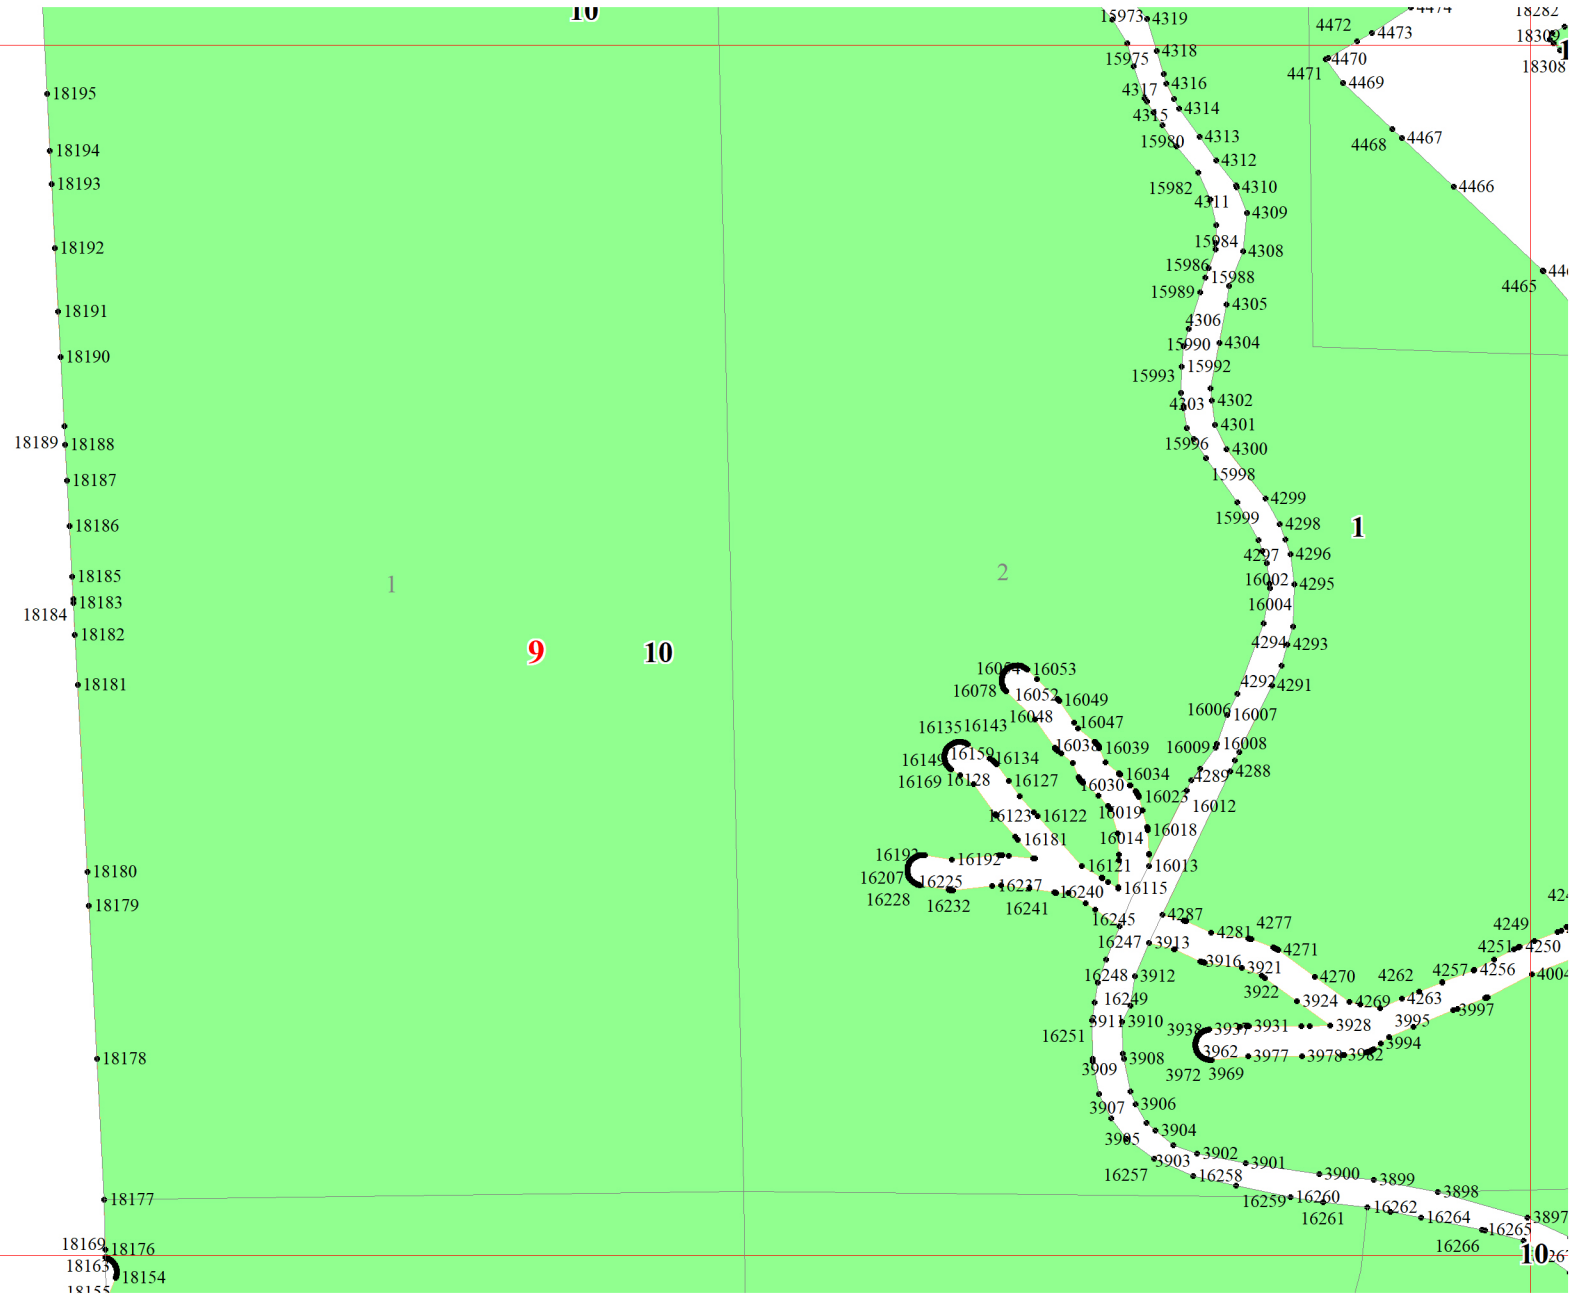

**Графическое описание местоположения границ земель, на которых
располагаются эксплуатационные леса, на территории Рудногорского участкового лесничества
Нижеилимского лесничества Иркутской области**

Приложение № 20 к приказу Рослесхоза
от 10.06.2024 № 434

Используемые условные знаки и обозначения:

- 25 Границы и номера лесных кварталов
- 1 Номера участков
- 1• Номера характерных точек границ объекта
- 1 Границы и номера листов
- Границы лесов, расположенных в эксплуатационных лесах

4

5

5

6

7

8

6

U U

16

23

30

37