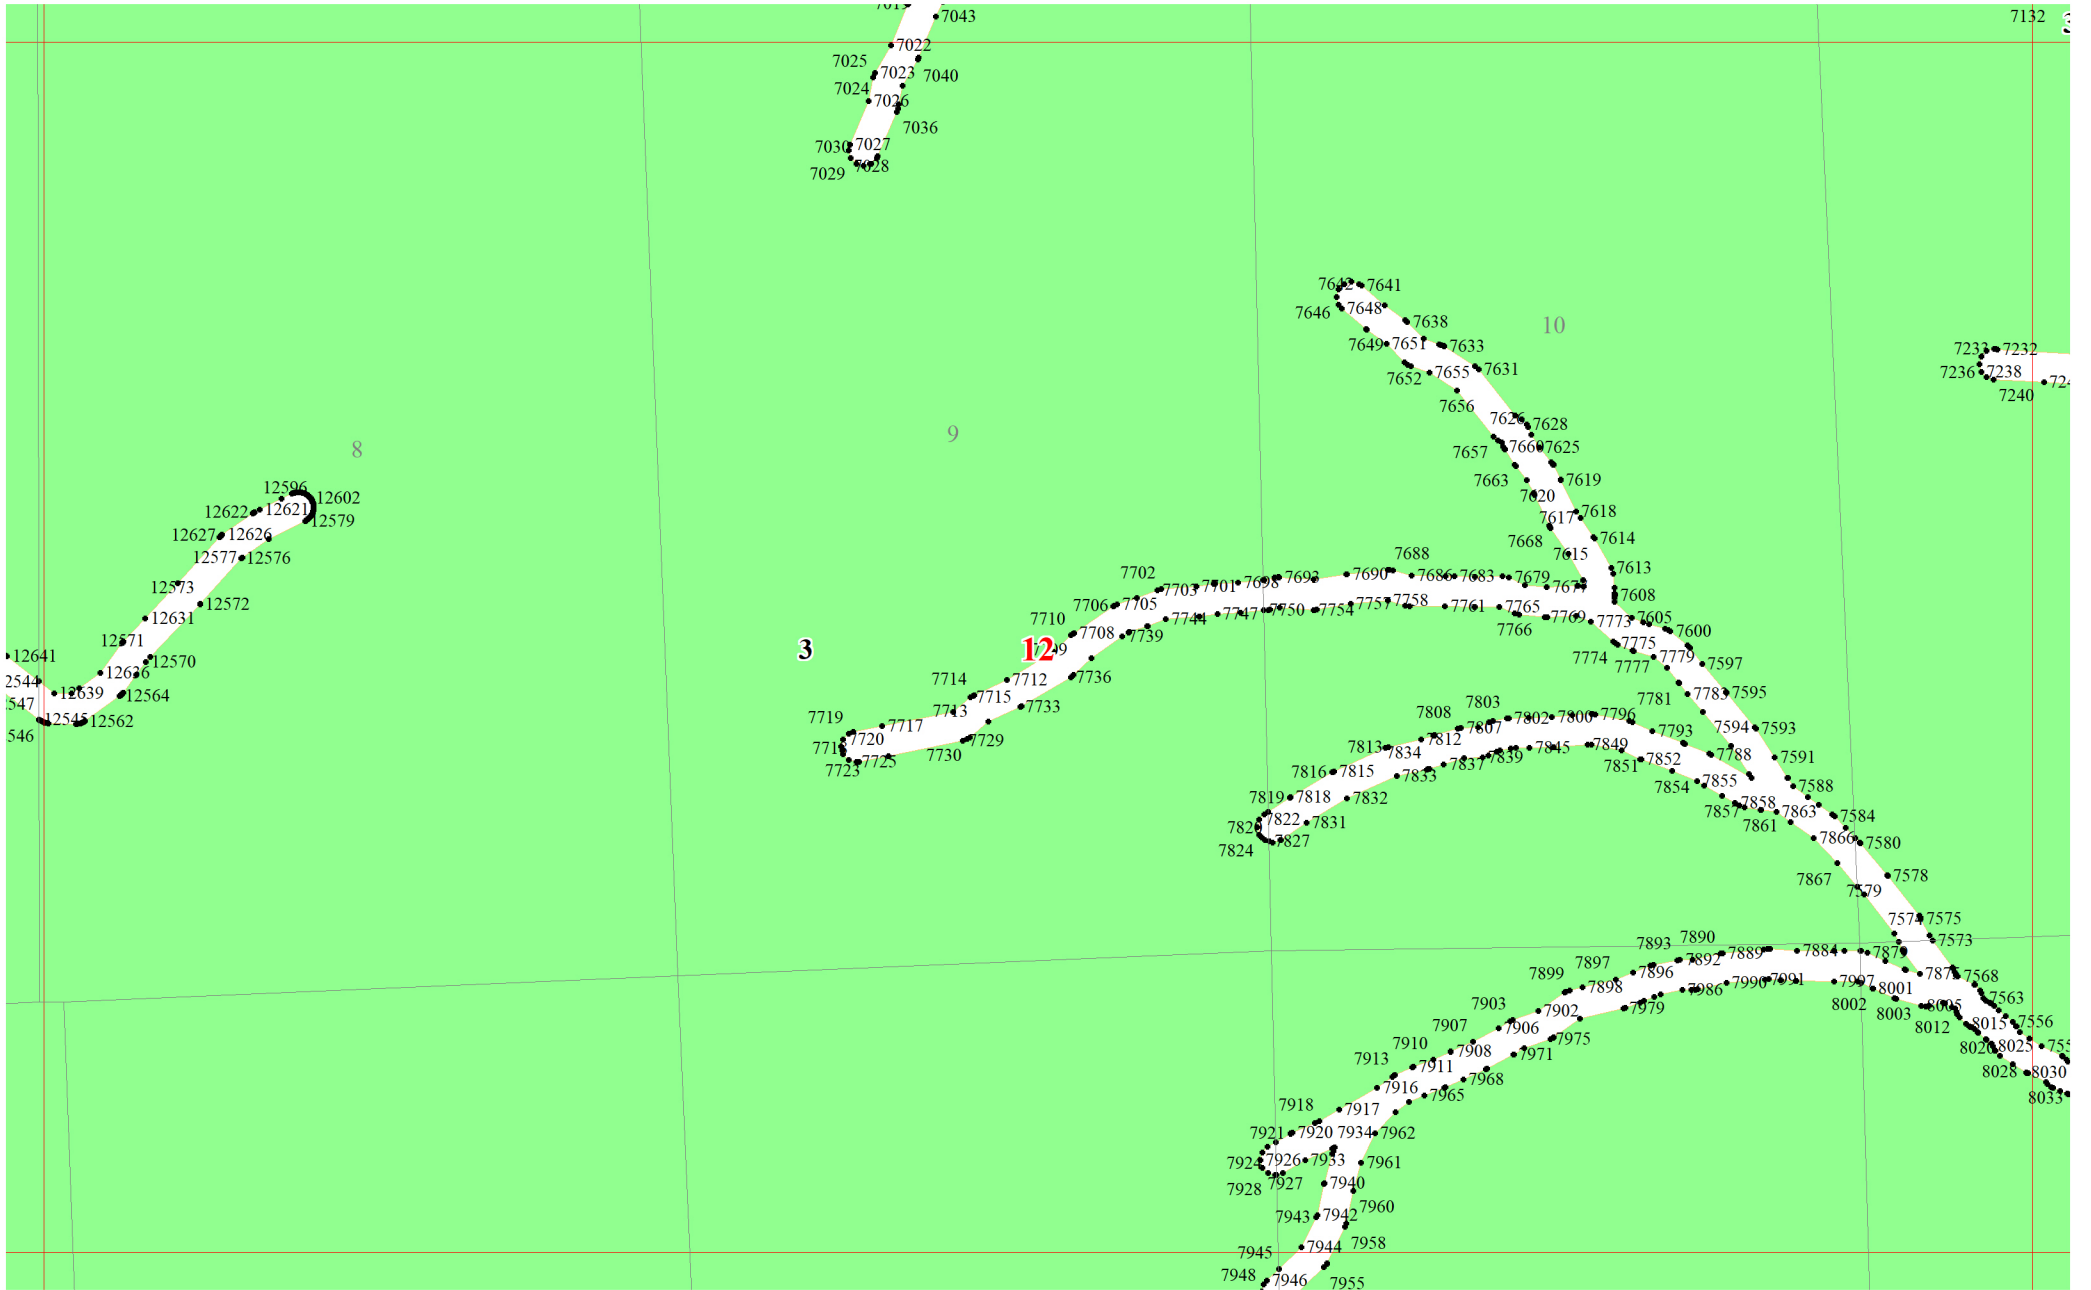

**Графическое описание местоположения границ земель, на которых
располагаются эксплуатационные леса, на территории Рудногорского участкового лесничества
Нижеилимского лесничества Иркутской области**

Приложение № 20 к приказу Рослесхоза
от 10.06.2024 № 434

Используемые условные знаки и обозначения:

- 25 Границы и номера лесных кварталов
- 1 Номера участков
- 1• Номера характерных точек границ объекта
- 1 Границы и номера листов
- Границы лесов, расположенных в эксплуатационных лесах

4

5

5

6

7

8

6

U U

16

23

30

37