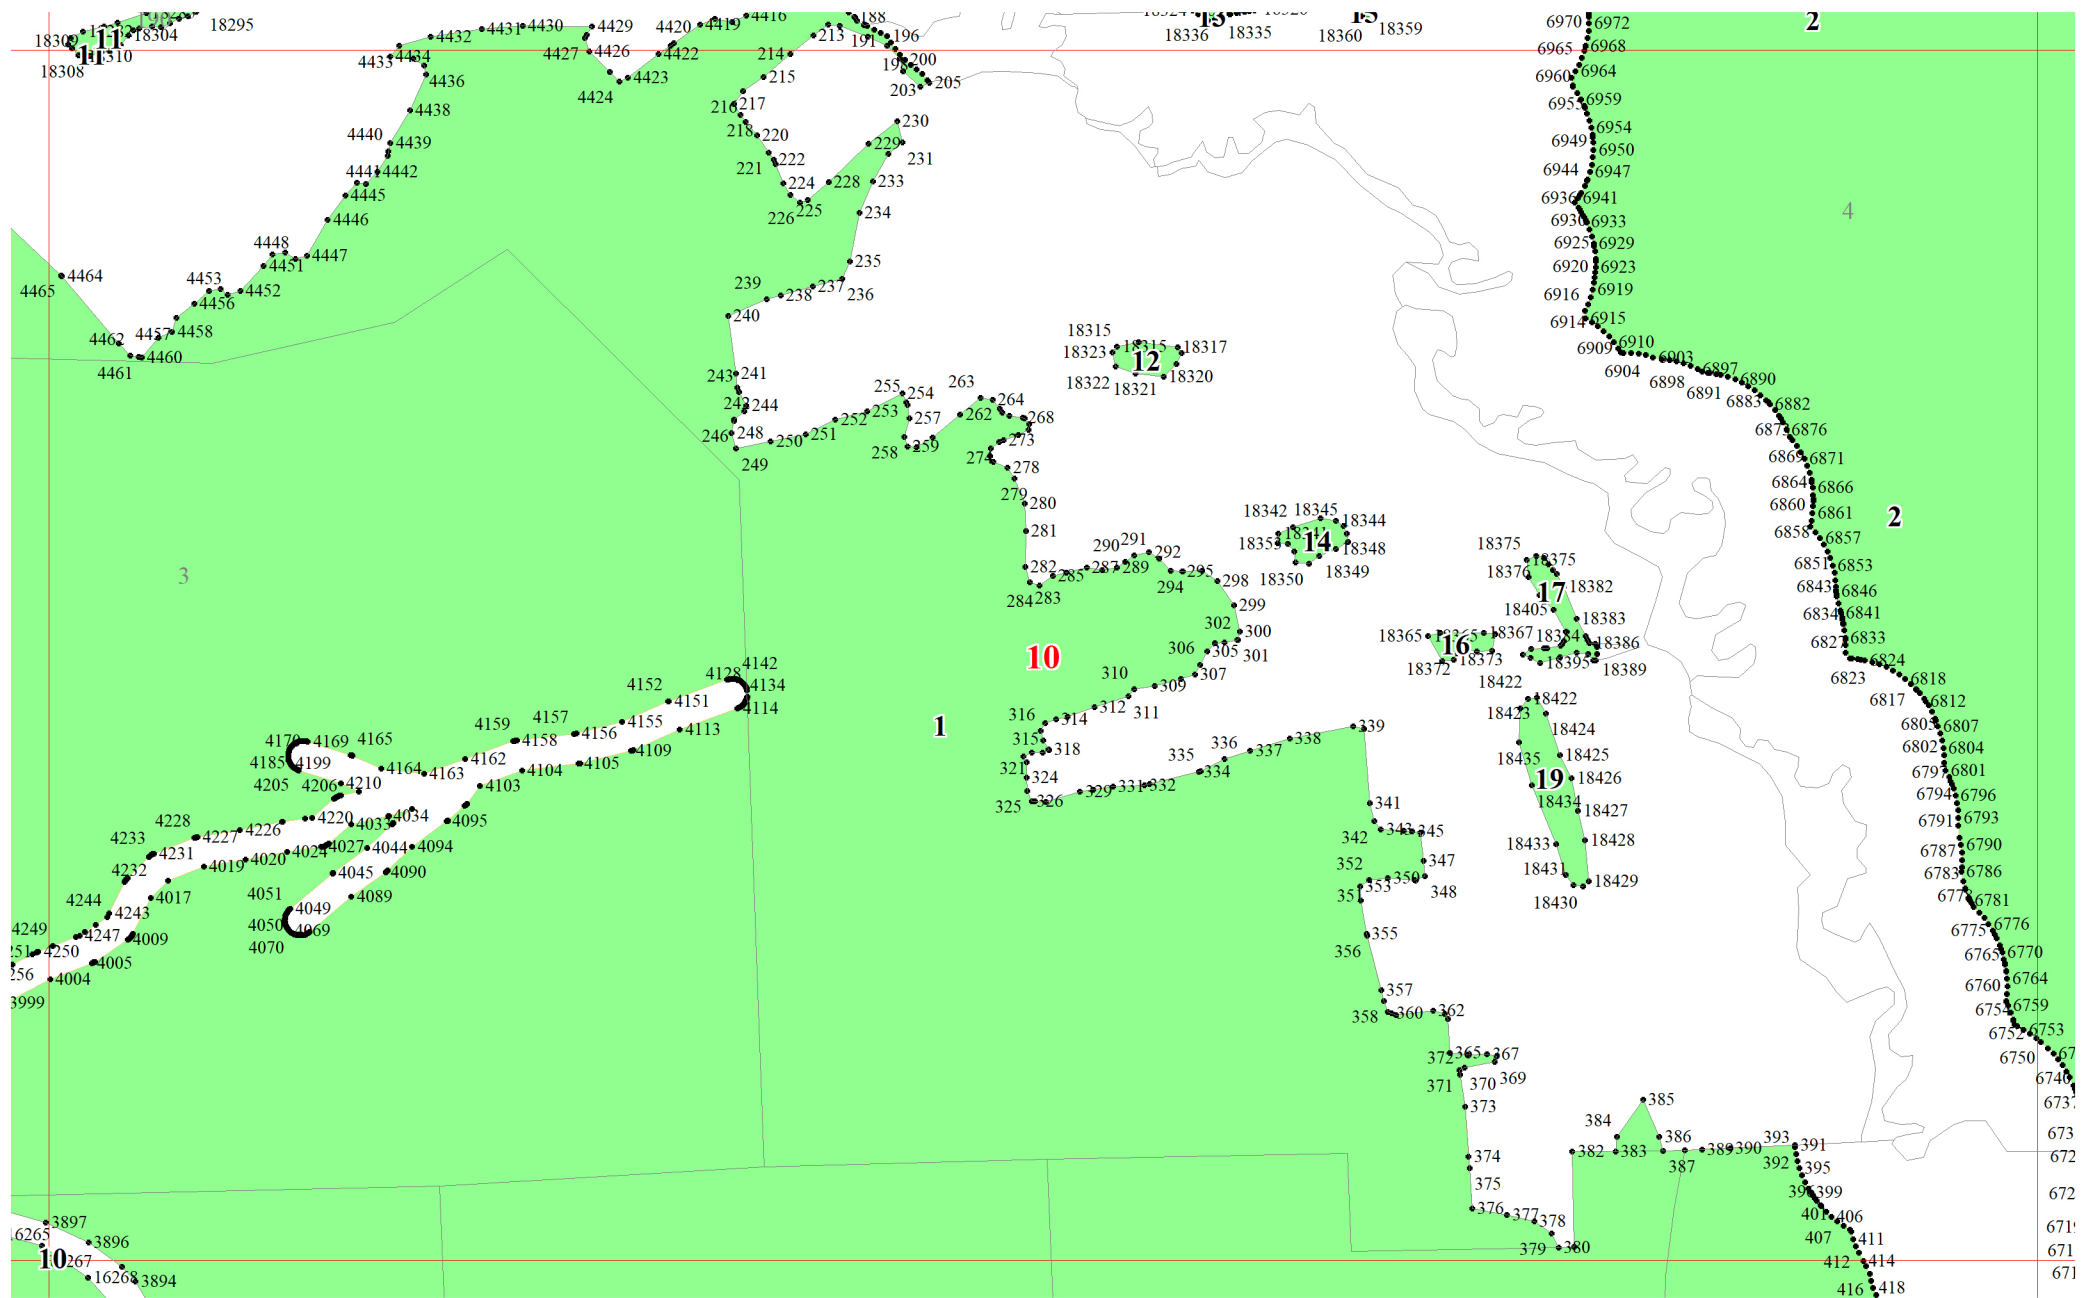

**Графическое описание местоположения границ земель, на которых
располагаются эксплуатационные леса, на территории Рудногорского участкового лесничества
Нижеилимского лесничества Иркутской области**

Приложение № 20 к приказу Рослесхоза
от 10.06.2024 № 434

Используемые условные знаки и обозначения:

- 25 Границы и номера лесных кварталов
- 1 Номера участков
- 1• Номера характерных точек границ объекта
- 1 Границы и номера листов
- Границы лесов, расположенных в эксплуатационных лесах

4

5

5

6

7

8

6

U U

16

23

30

37