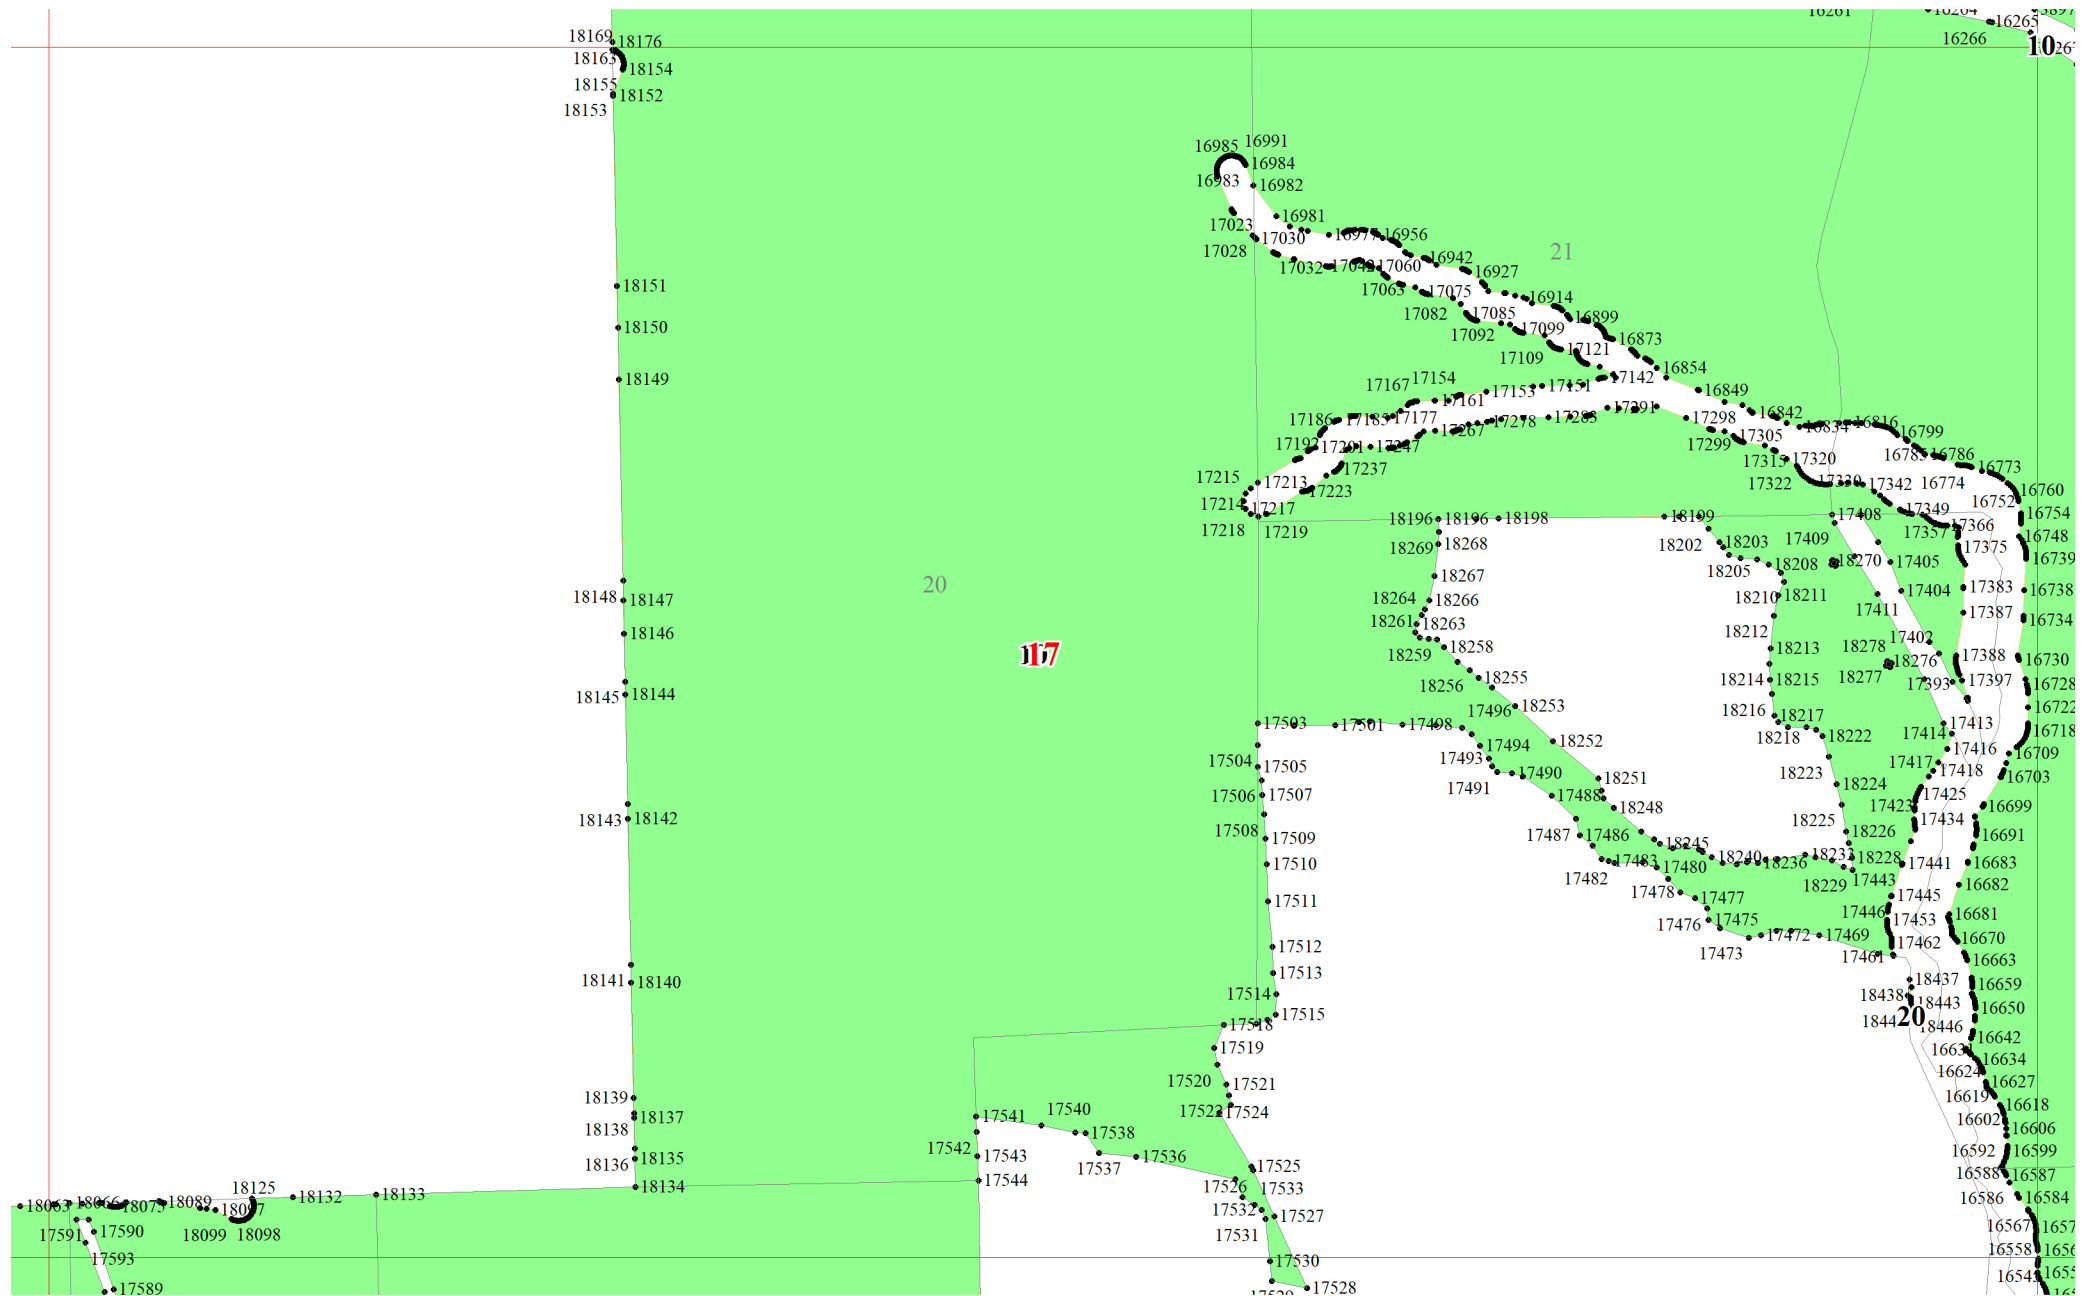

**Графическое описание местоположения границ земель, на которых
располагаются эксплуатационные леса, на территории Рудногорского участкового лесничества
Нижеилимского лесничества Иркутской области**

Приложение № 20 к приказу Рослесхоза
от 10.06.2024 № 434

Используемые условные знаки и обозначения:

- 25 Границы и номера лесных кварталов
- 1 Номера участков
- 1• Номера характерных точек границ объекта
- 1 Границы и номера листов
- Границы лесов, расположенных в эксплуатационных лесах

4

5

5

6

7

8

6

U U

16

23

30

37