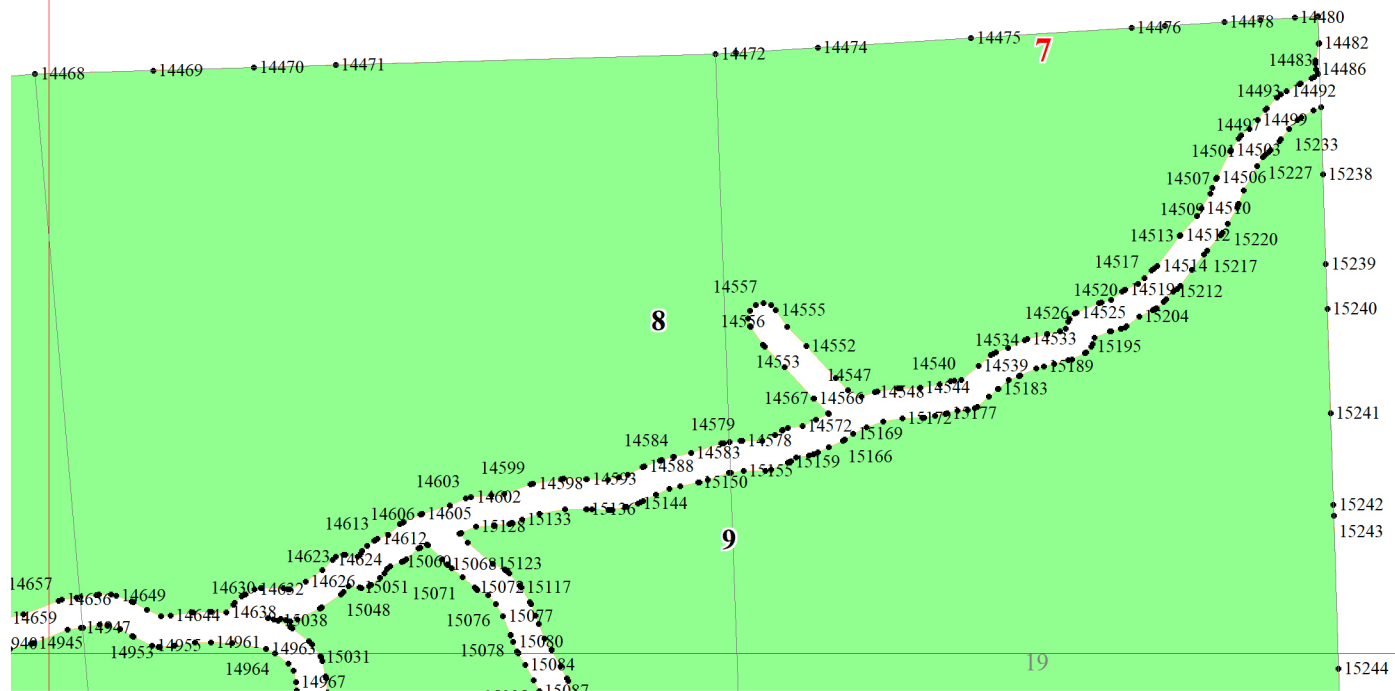

Используемые условные знаки и обозначения:

- 25 Границы и номера лесных кварталов
- 1 Номера участков
- 1• Номера характерных точек границ объекта
- 1 Границы и номера листов
- Границы лесов, расположенных в эксплуатационных лесах

1

2

3

3

4

3

4

5

4

5

5

6

7

8

6

U U

16

23

30

37