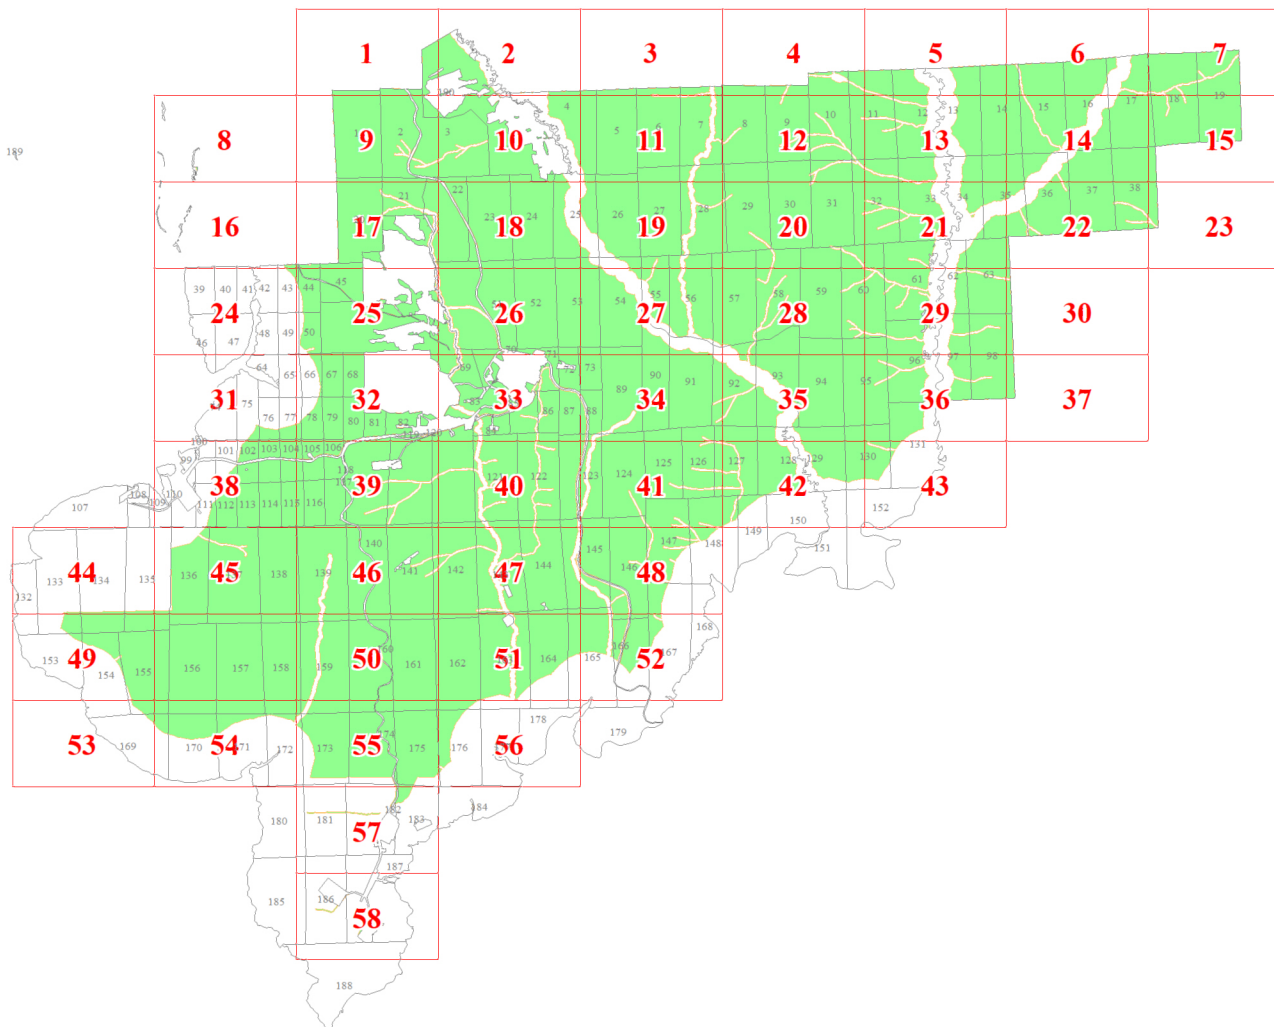

**Графическое описание местоположения границ земель, на которых
располагаются эксплуатационные леса, на территории Рудногорского участкового лесничества
Нижеилимского лесничества Иркутской области**

Приложение № 20 к приказу Рослесхоза
от 10.06.2024 № 434

Используемые условные знаки и обозначения:

- 25 Границы и номера лесных кварталов
- 1 Номера участков
- 1• Номера характерных точек границ объекта
- 1 Границы и номера листов
- Границы лесов, расположенных в эксплуатационных лесах

1

2

3

3

4

3

4

5

16

23

30

37