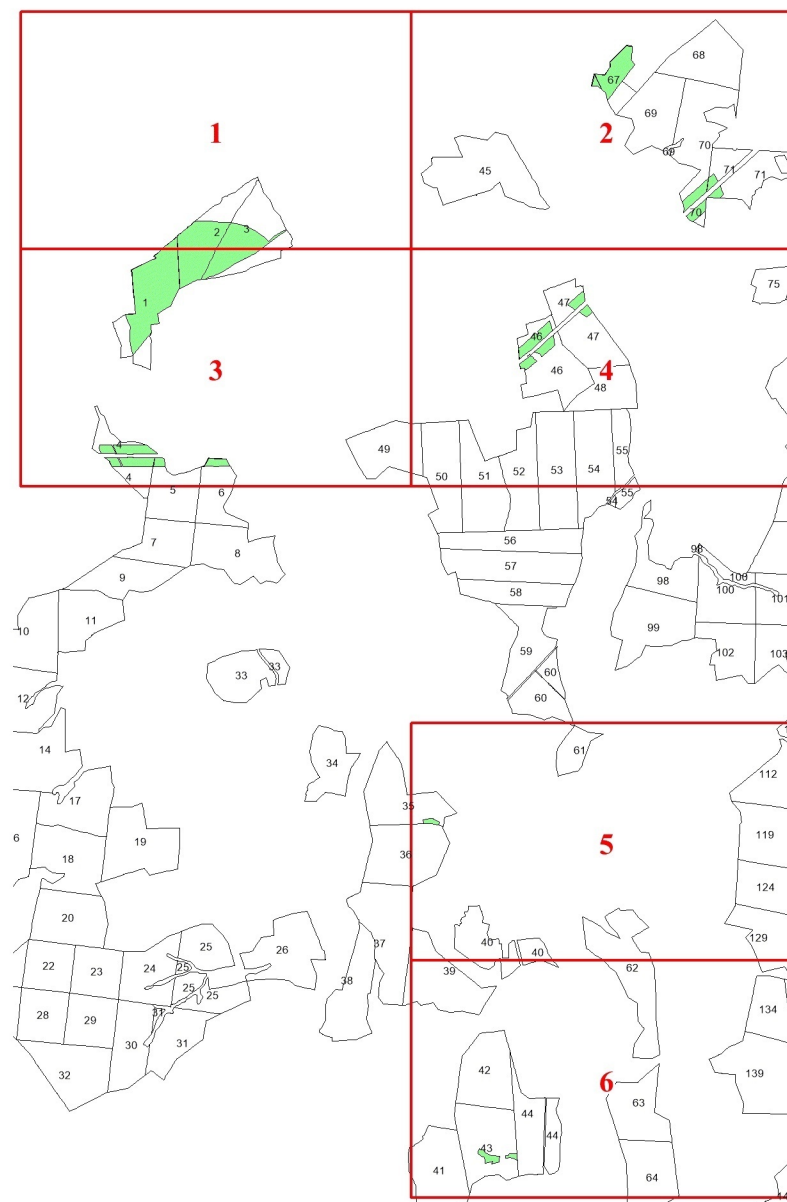

Графическое описание местоположения границ земель, на которых располагаются особо защитные участки лесов «участки лесов вокруг поселков городского типа, сельских населенных пунктов», на территории Судогодского участкового лесничества Андреевского лесничества Владимирской области

Приложение № 151 к приказу Рослесхоза
29.05.2024 378

Используемые условные знаки и обозначения:

- 25 Границы и номера лесных кварталов
- 7 Номера участков
- 10 • Номера характерных точек границ объекта
- Лист №1 Границы и номера листов
- Границы особо защитных участков лесов

Лист № 1

Лист № 2

Лист № 1

Лист № 3

49

Лист № 4

Лист № 5