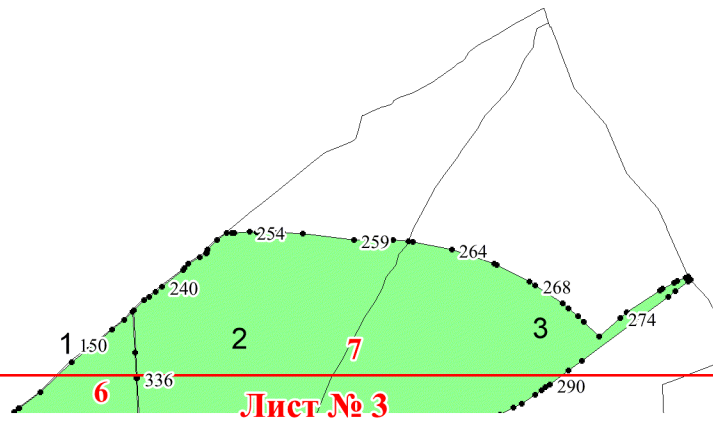

Лист № 1

Лист № 2