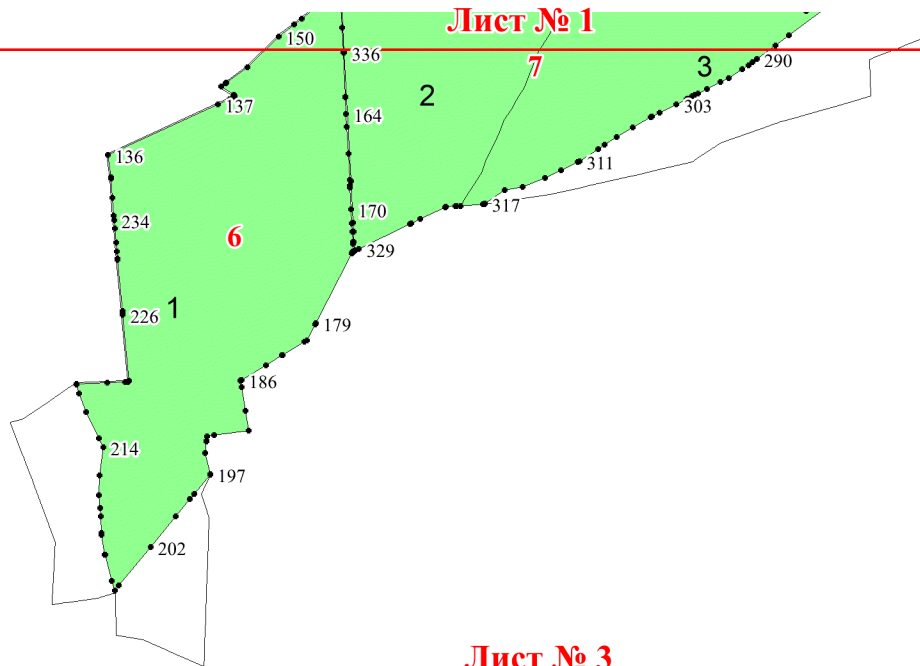

Графическое описание местоположения границ земель, на которых располагаются особо защитные участки лесов «участки лесов вокруг поселков городского типа, сельских населенных пунктов», на территории Судогодского участкового лесничества Андреевского лесничества Владимирской области

Приложение № 151 к приказу Рослесхоза
29.05.2024 378

Используемые условные знаки и обозначения:

- 25 Границы и номера лесных кварталов
- 7 Номера участков
- 10 • Номера характерных точек границ объекта
- Лист №1 Границы и номера листов
- Границы особо защитных участков лесов

Лист № 1

Лист № 2

Лист № 1

Лист № 3

49

Лист № 4

Лист № 5