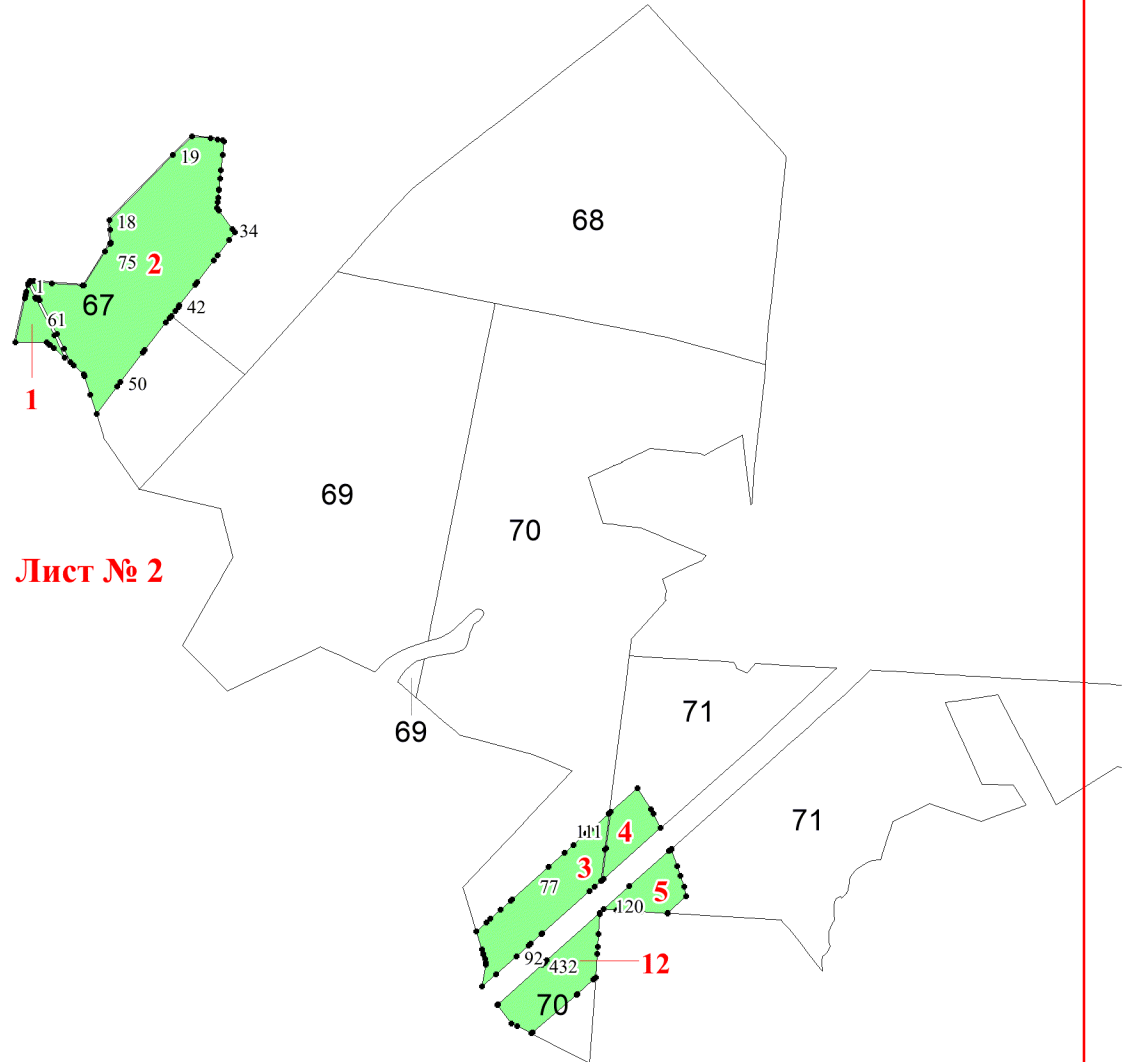

Графическое описание местоположения границ земель, на которых располагаются особо защитные участки лесов «участки лесов вокруг поселков городского типа, сельских населенных пунктов», на территории Судогодского участкового лесничества Андреевского лесничества Владимирской области

Приложение № 151 к приказу Рослесхоза
29.05.2024 378

Используемые условные знаки и обозначения:

- 25 Границы и номера лесных кварталов
- 7 Номера участков
- 10 • Номера характерных точек границ объекта
- Лист №1 Границы и номера листов
- Границы особо защитных участков лесов

Лист № 1

Лист № 2

Лист № 1

Лист № 3

49

Лист № 4

Лист № 5