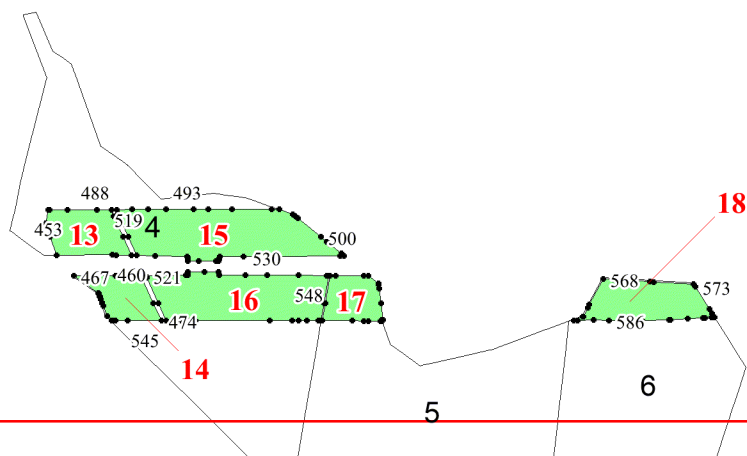

Приложение № 151 к приказу Рослесхоза
29.05.2024 378

Используемые условные знаки и обозначения:

- 25 Границы и номера лесных кварталов
- 7 Номера участков
- 10 • Номера характерных точек границ объекта
- Лист №1 Границы и номера листов
- Границы особо защитных участков лесов

Лист № 1

Лист № 2

Лист № 1

Лист № 3

49

Лист № 4

Лист № 5