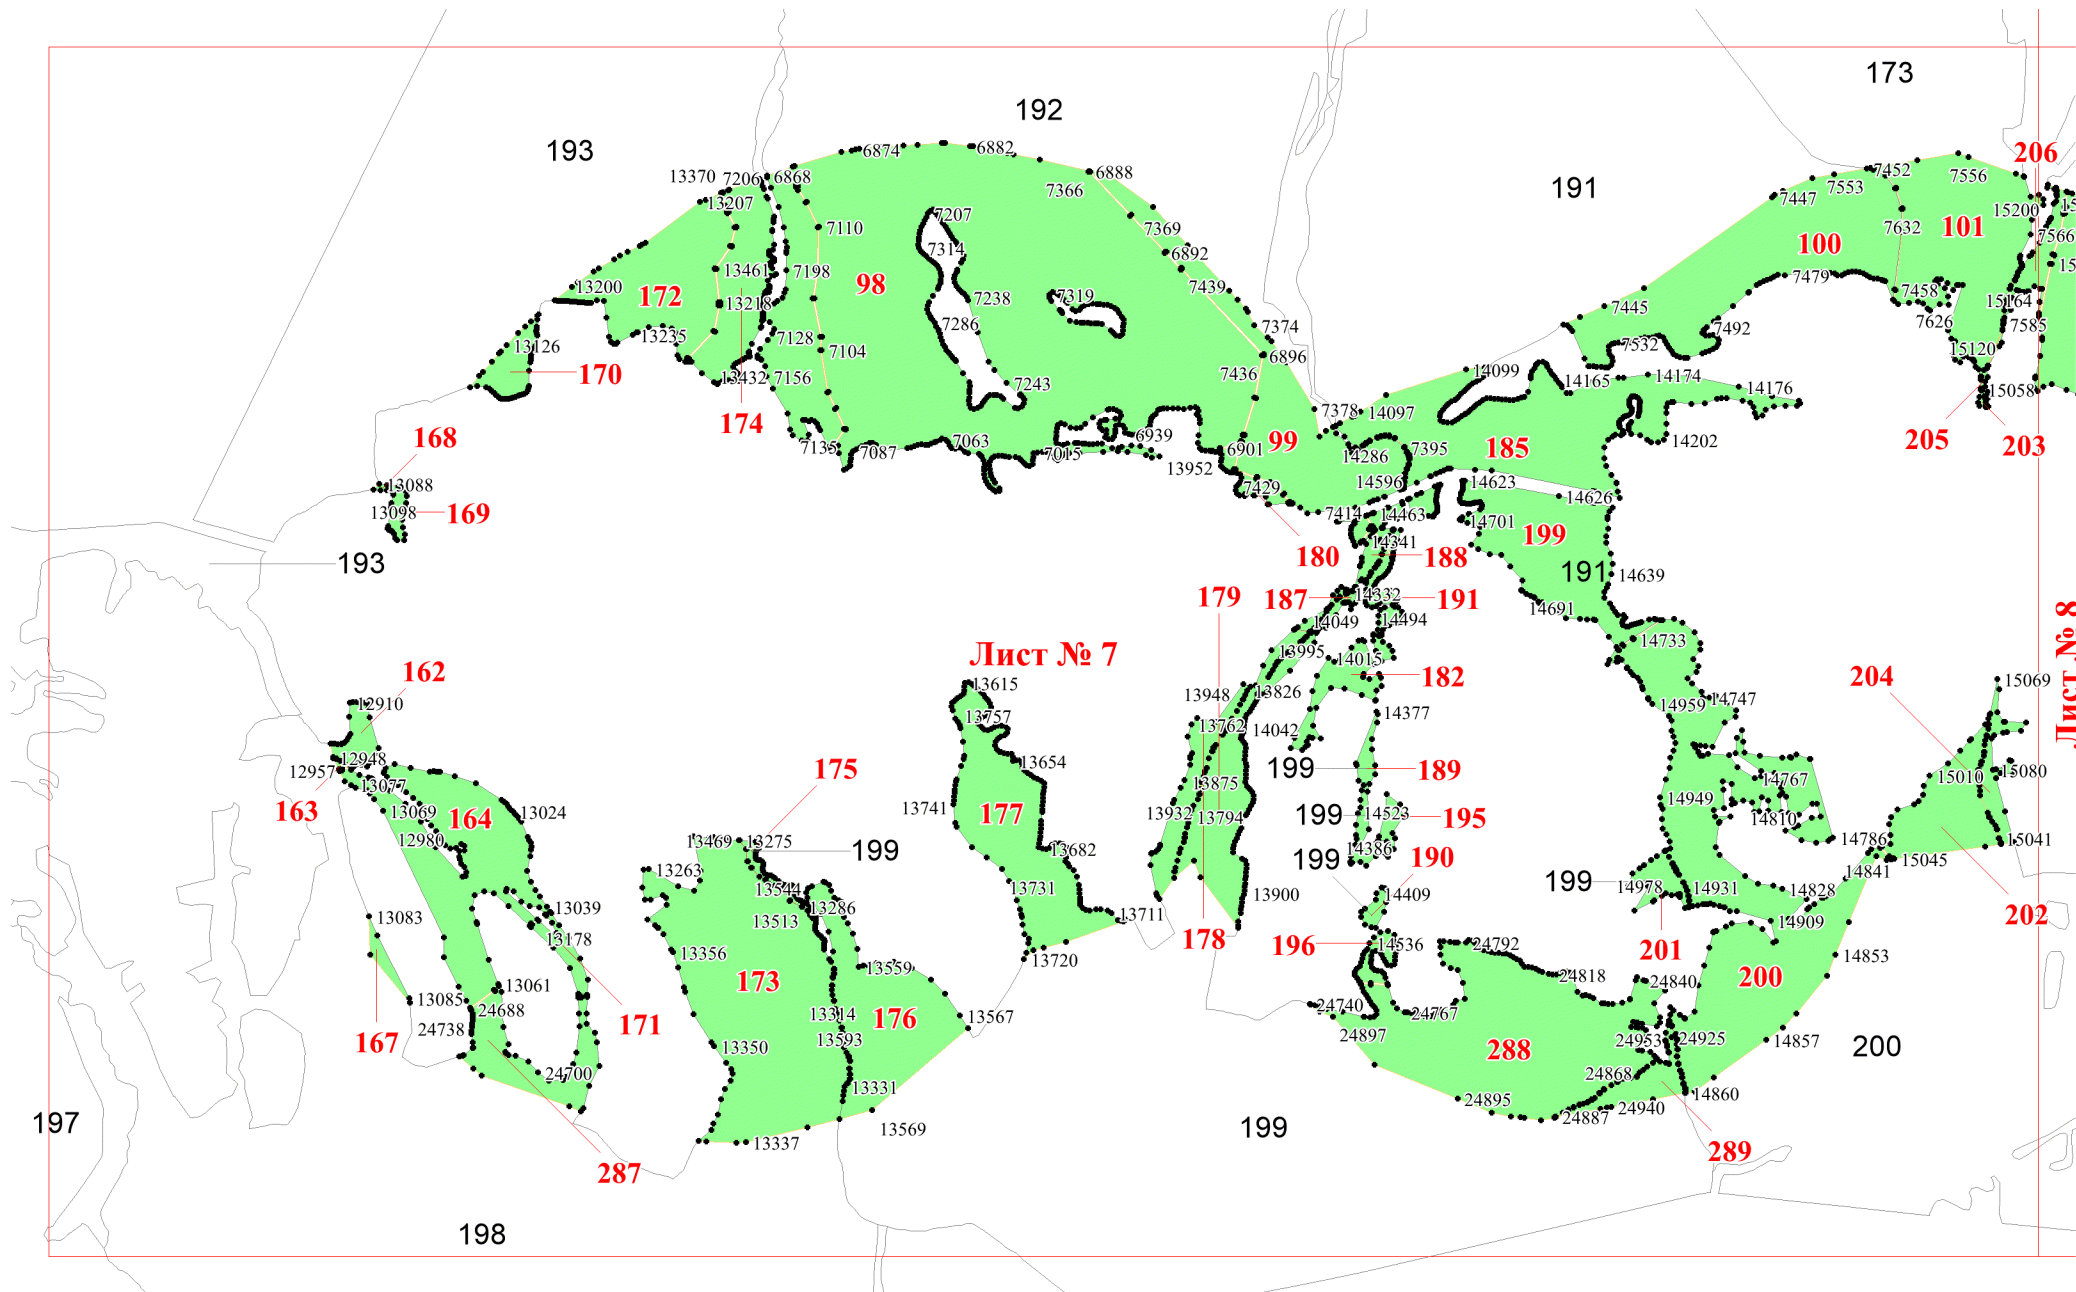

**Графическое описание местоположения
границ земель, на которых
располагаются особо защитные участки
лесов «участки лесов вокруг поселков
городского типа, сельских населенных
пунктов», на территории Ильинского
участкового лесничества Вилегодского
лесничества Архангельской области**

Приложение № 65 к приказу Рослесхоза
от 14.05.2024 № 280

Используемые условные знаки и обозначения:

- 25 Границы и номера лесных кварталов
- 7 Номера участков
- 10 • Номера характерных точек границ объекта
- Лист №1 Границы и номера листов
- Границы особо защитных участков лесов

Лист № 3

Лист № 7

Лист № 8

Лист № 9

Лист № 9

205

210

211

25041

291

24989

25159

25082

292

25101

25009