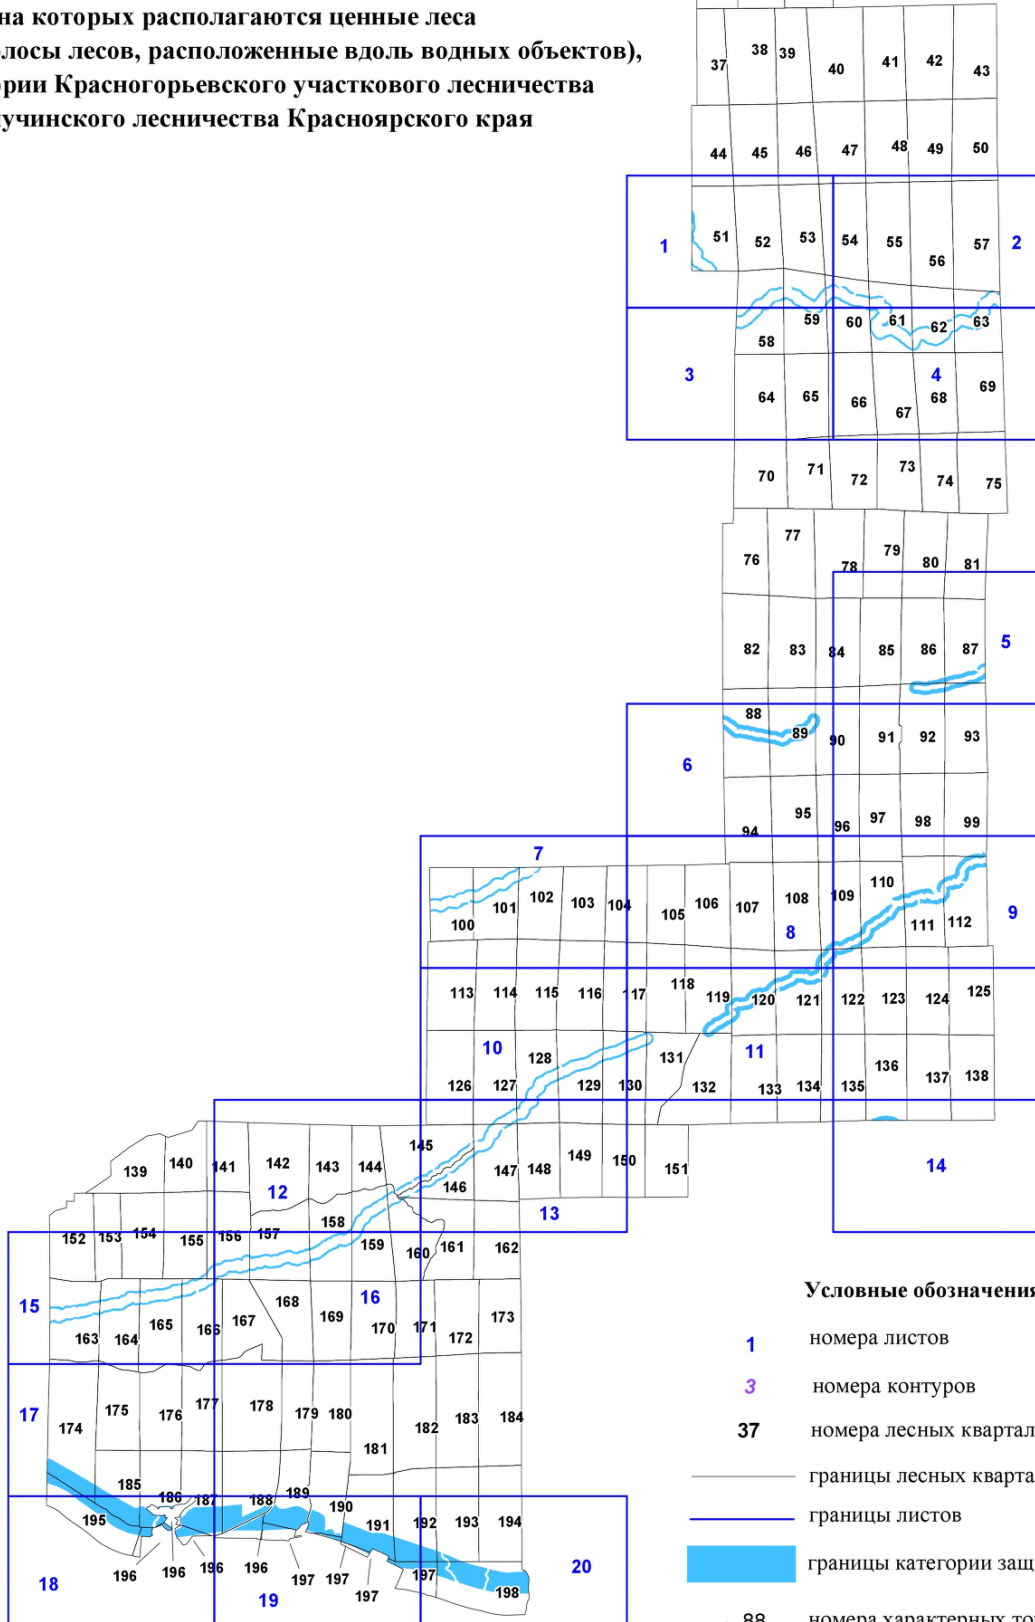

**Графическое описание местоположения границ земель,  
на которых располагаются ценные леса  
(запретные полосы лесов, расположенные вдоль водных объектов),  
на территории Красногорьевского участкового лесничества  
Гремучинского лесничества Красноярского края**

**Условные обозначения:**

- 1 номера листов
- 3 номера контуров
- 37 номера лесных кварталов
- границы лесных кварталов
- границы листов
- границы категории защитных лесов
- 88 номера характерных точек границ объекта

22

24

25

26

23

23

141

142